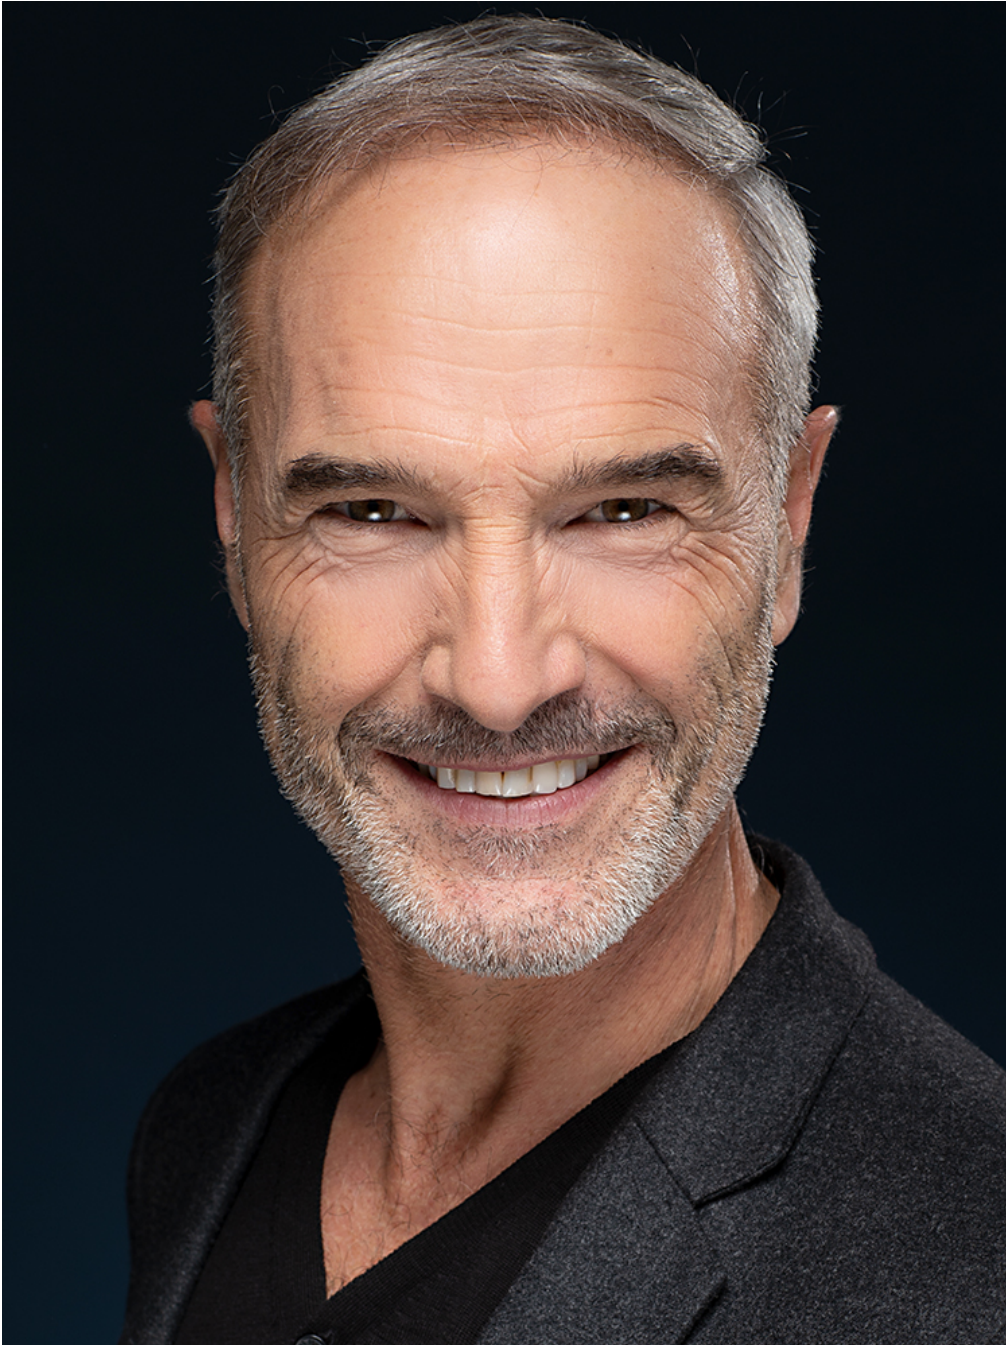

Guy Chodey

Hauteur 182 | Tour de poitrine 101 | Taille 76 | Hanches 91 | Veste 50 | Pantalon 40 |
Pointure 42 | Cheveux Gris | Yeux Noisettes

MMMM

Guy Chodey

Hauteur 182 | Tour de poitrine 101 | Taille 76 | Hanches 91 | Veste 50 | Pantalon 40 |
Pointure 42 | Cheveux Gris | Yeux Noisettes

Guy Chodey

Hauteur 182 | Tour de poitrine 101 | Taille 76 | Hanches 91 | Veste 50 | Pantalon 40 |
Pointure 42 | Cheveux Gris | Yeux Noisettes

Guy Chodey

Hauteur 182 | Tour de poitrine 101 | Taille 76 | Hanches 91 | Veste 50 | Pantalon 40 |
Pointure 42 | Cheveux Gris | Yeux Noisettes