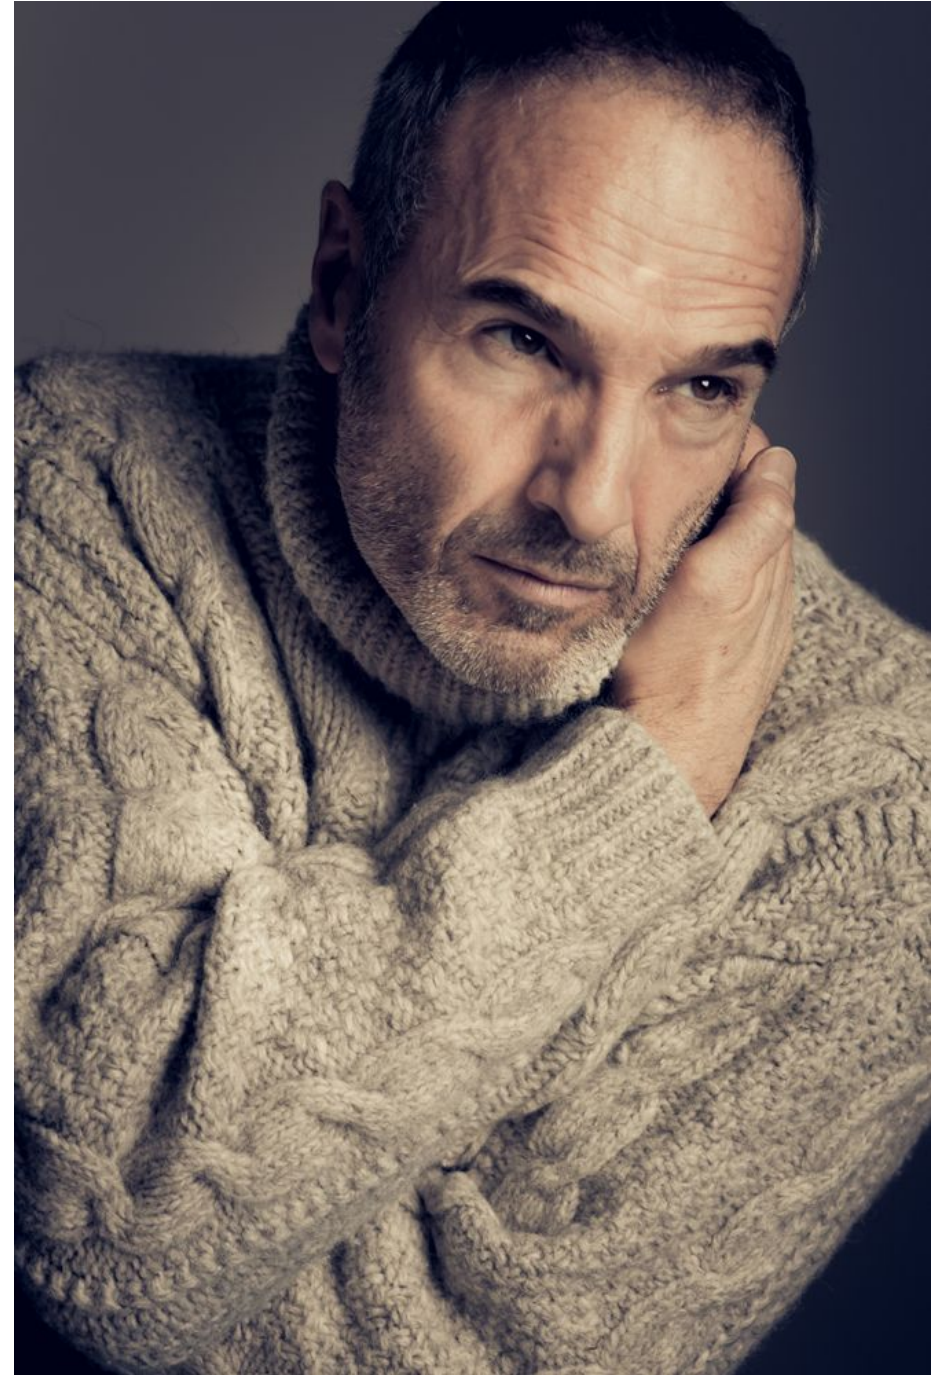

Guy Chodey

Hauteur 182 | Tour de poitrine 101 | Taille 76 | Hanches 91 | Veste 50 | Pantalon 40 |
Pointure 42 | Cheveux Gris | Yeux Noisettes

MMMM

Guy Chodey

Hauteur 182 | Tour de poitrine 101 | Taille 76 | Hanches 91 | Veste 50 | Pantalon 40 |
Pointure 42 | Cheveux Gris | Yeux Noisettes

Guy Chodey

Hauteur 182 | Tour de poitrine 101 | Taille 76 | Hanches 91 | Veste 50 | Pantalon 40 |
Pointure 42 | Cheveux Gris | Yeux Noisettes

Guy Chodey

Hauteur 182 | Tour de poitrine 101 | Taille 76 | Hanches 91 | Veste 50 | Pantalon 40 |
Pointure 42 | Cheveux Gris | Yeux Noisettes