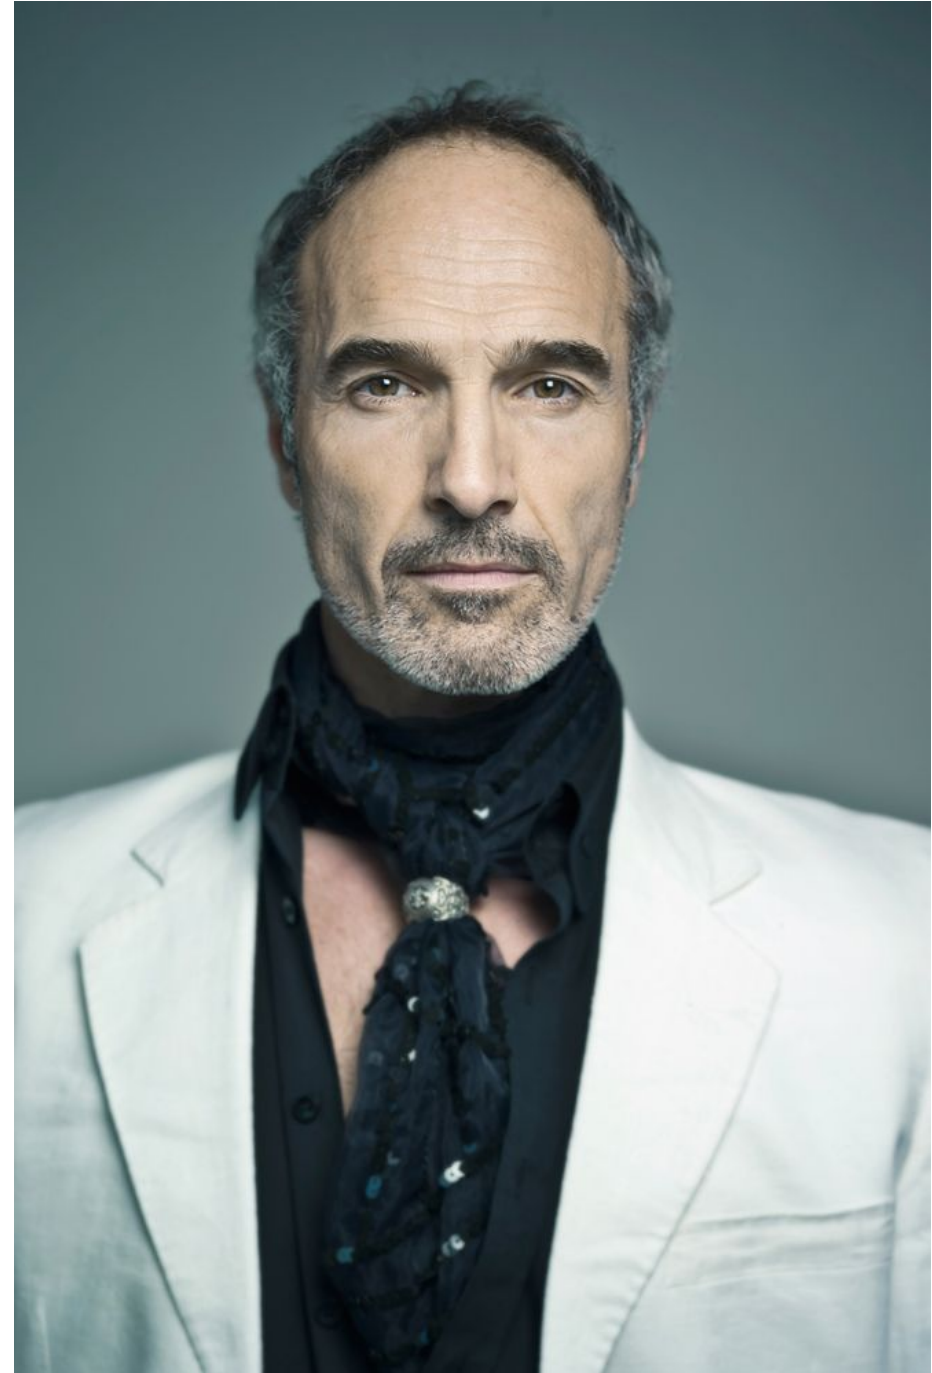

Guy Chodey

Hauteur 182 | Tour de poitrine 101 | Taille 76 | Hanches 91 | Veste 50 | Pantalon 40 |
Pointure 42 | Cheveux Gris | Yeux Noisettes

MMMM

Guy Chodey

Hauteur 182 | Tour de poitrine 101 | Taille 76 | Hanches 91 | Veste 50 | Pantalon 40 |
Pointure 42 | Cheveux Gris | Yeux Noisettes

Guy Chodey

Hauteur 182 | Tour de poitrine 101 | Taille 76 | Hanches 91 | Veste 50 | Pantalon 40 |
Pointure 42 | Cheveux Gris | Yeux Noisettes

Guy Chodey

Hauteur 182 | Tour de poitrine 101 | Taille 76 | Hanches 91 | Veste 50 | Pantalon 40 |
Pointure 42 | Cheveux Gris | Yeux Noisettes