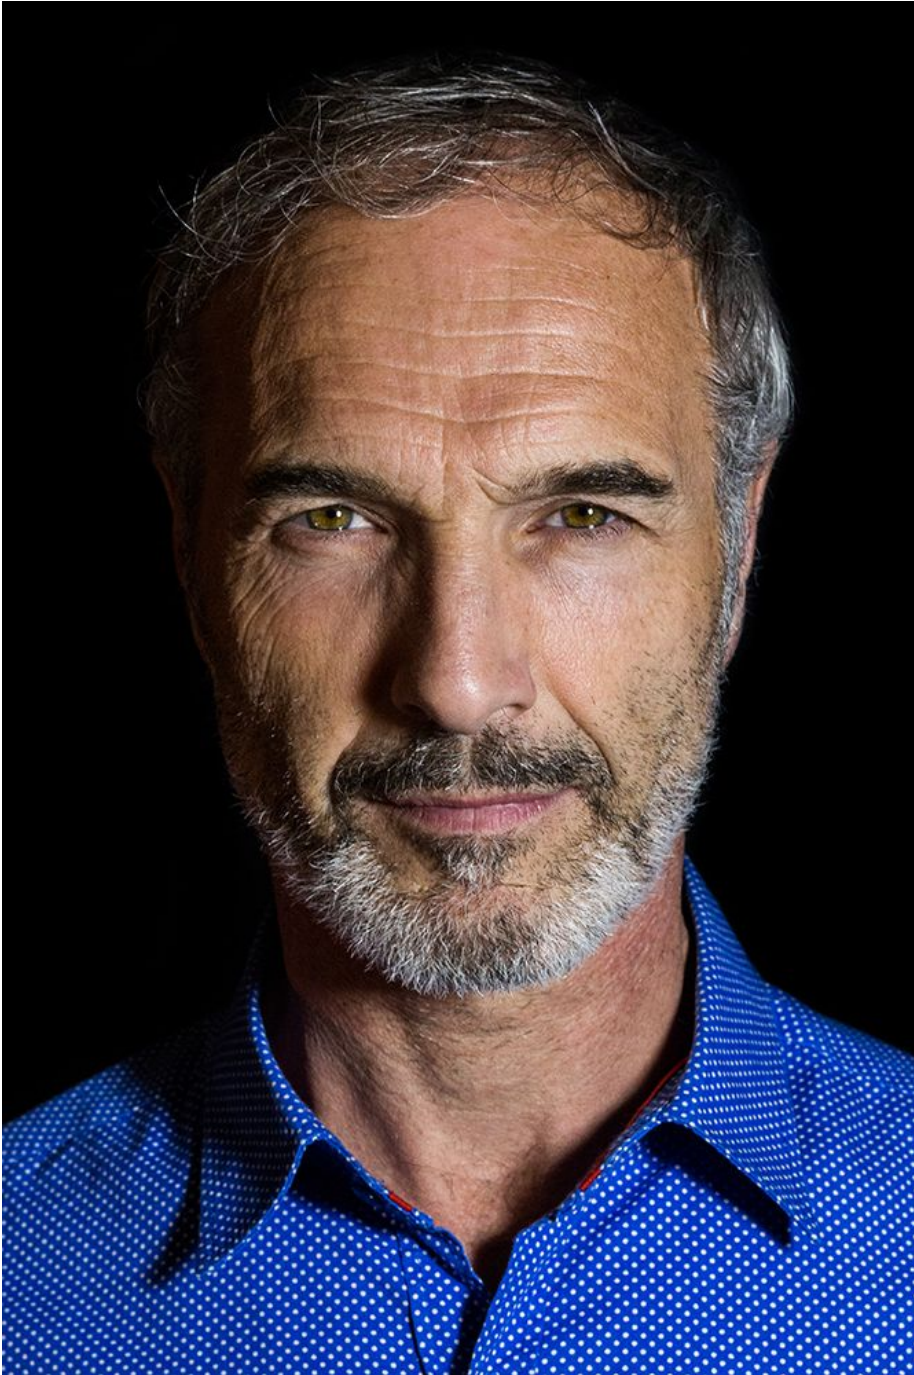

Guy Chodey

Hauteur 182 | Tour de poitrine 101 | Taille 76 | Hanches 91 | Veste 50 | Pantalon 40 |
Pointure 42 | Cheveux Gris | Yeux Noisettes

MMMM

Guy Chodey

Hauteur 182 | Tour de poitrine 101 | Taille 76 | Hanches 91 | Veste 50 | Pantalon 40 |
Pointure 42 | Cheveux Gris | Yeux Noisettes

Guy Chodey

Hauteur 182 | Tour de poitrine 101 | Taille 76 | Hanches 91 | Veste 50 | Pantalon 40 |
Pointure 42 | Cheveux Gris | Yeux Noisettes

Guy Chodey

Hauteur 182 | Tour de poitrine 101 | Taille 76 | Hanches 91 | Veste 50 | Pantalon 40 |
Pointure 42 | Cheveux Gris | Yeux Noisettes