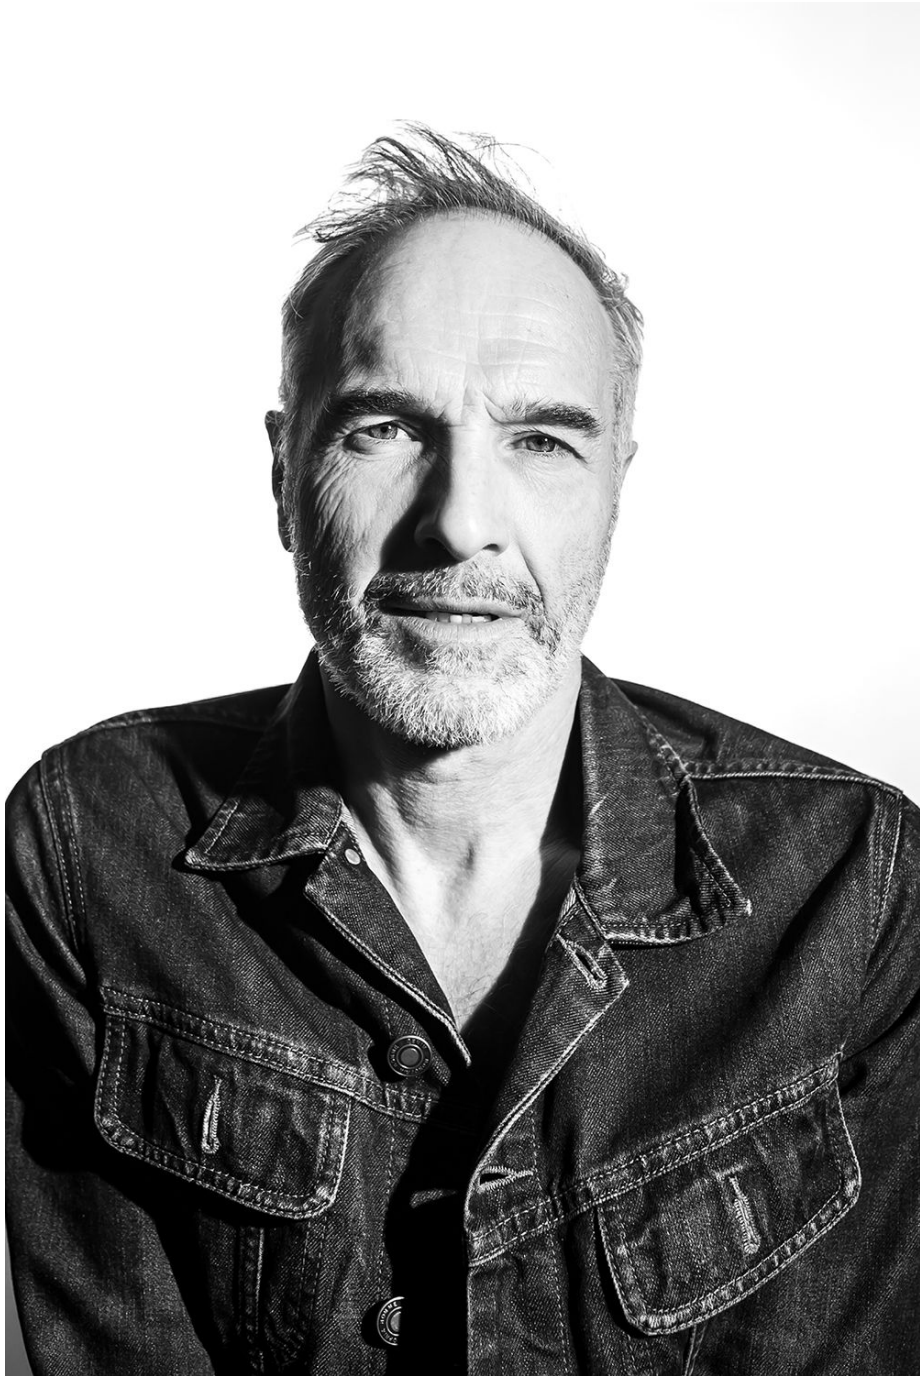

Guy Chodey

Hauteur 182 | Tour de poitrine 101 | Taille 76 | Hanches 91 | Veste 50 | Pantalon 40 |
Pointure 42 | Cheveux Gris | Yeux Noisettes

MMMM

Guy Chodey

Hauteur 182 | Tour de poitrine 101 | Taille 76 | Hanches 91 | Veste 50 | Pantalon 40 |
Pointure 42 | Cheveux Gris | Yeux Noisettes

Guy Chodey

Hauteur 182 | Tour de poitrine 101 | Taille 76 | Hanches 91 | Veste 50 | Pantalon 40 |
Pointure 42 | Cheveux Gris | Yeux Noisettes

Guy Chodey

Hauteur 182 | Tour de poitrine 101 | Taille 76 | Hanches 91 | Veste 50 | Pantalon 40 |
Pointure 42 | Cheveux Gris | Yeux Noisettes