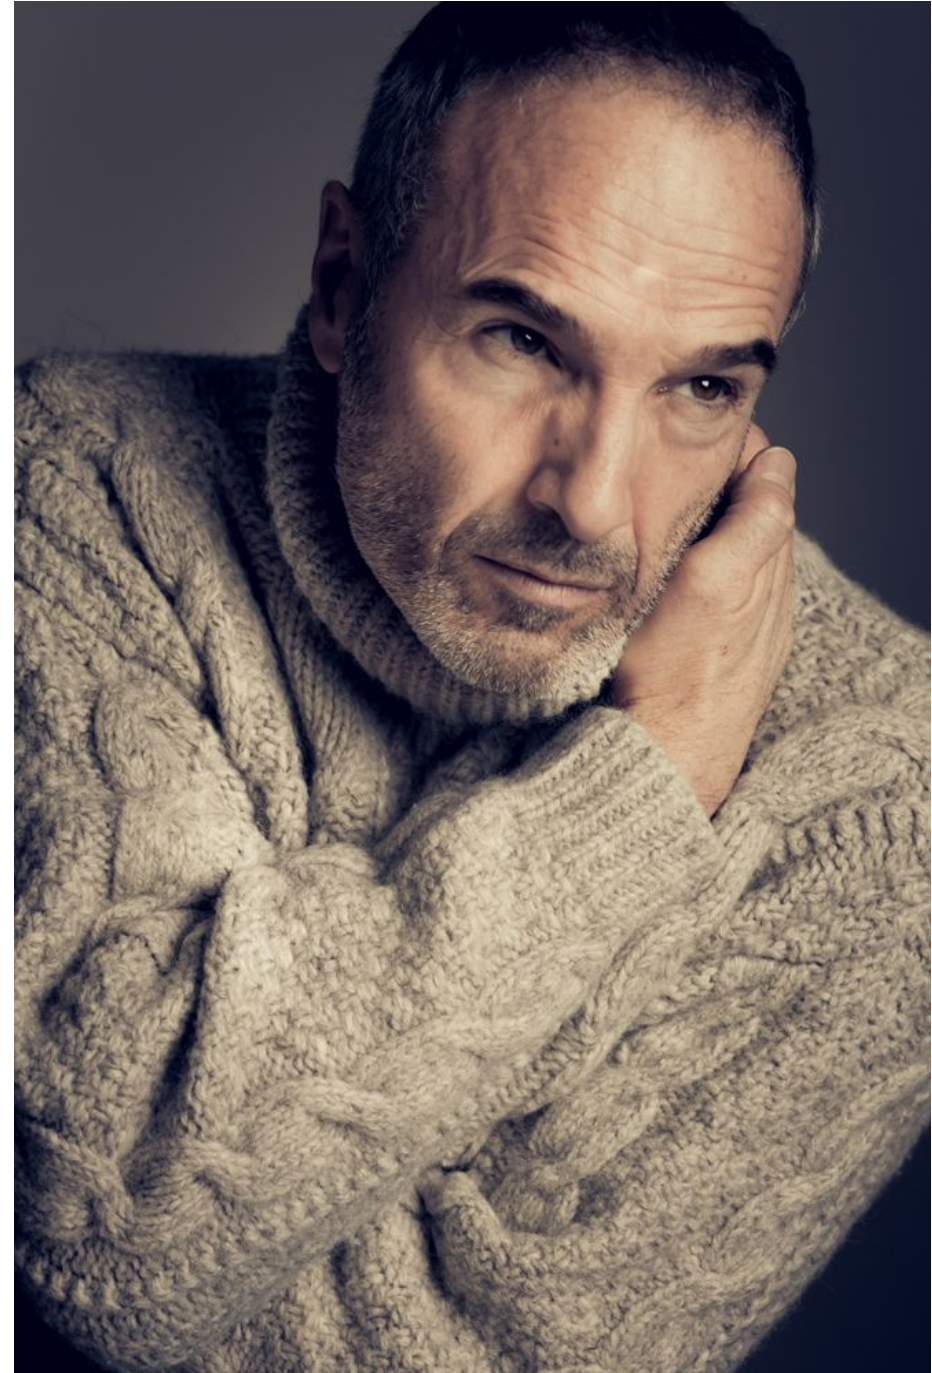

Guy Chodey

Hauteur 182 | Tour de poitrine 101 | Taille 76 | Hanches 91 | Veste 50 | Pantalon 40 |
Pointure 42 | Cheveux Gris | Yeux Noisettes

MMMM

Guy Chodey

Hauteur 182 | Tour de poitrine 101 | Taille 76 | Hanches 91 | Veste 50 | Pantalon 40 |
Pointure 42 | Cheveux Gris | Yeux Noisettes

Guy Chodey

Hauteur 182 | Tour de poitrine 101 | Taille 76 | Hanches 91 | Veste 50 | Pantalon 40 |
Pointure 42 | Cheveux Gris | Yeux Noisettes

Guy Chodey

Hauteur 182 | Tour de poitrine 101 | Taille 76 | Hanches 91 | Veste 50 | Pantalon 40 |
Pointure 42 | Cheveux Gris | Yeux Noisettes