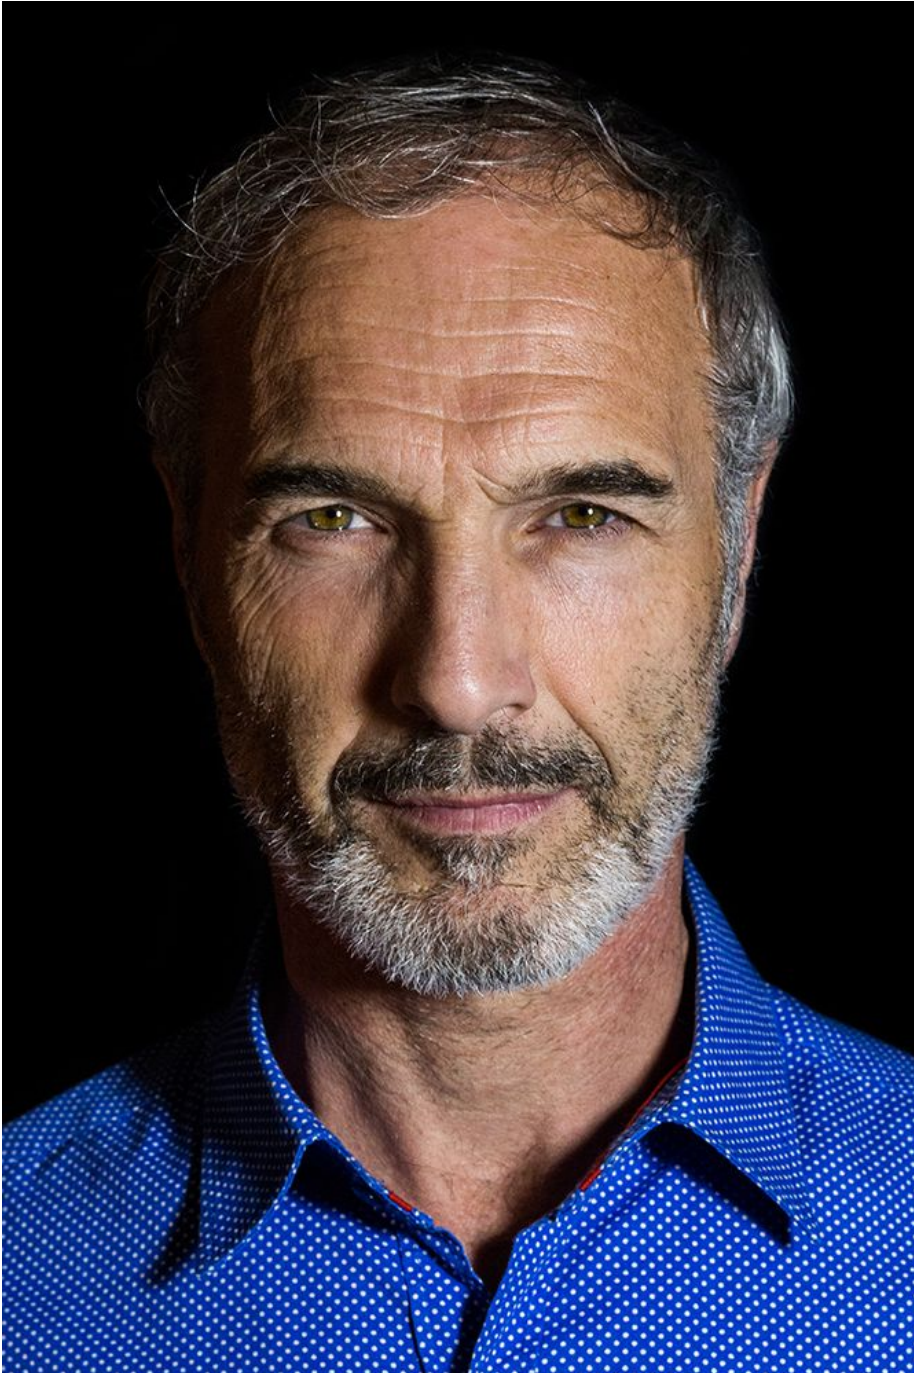

Guy Chodey

Hauteur 182 | Tour de poitrine 101 | Taille 76 | Hanches 91 | Veste 50 | Pantalon 40 |
Pointure 42 | Cheveux Gris | Yeux Noisettes

MMMM

Guy Chodey

Hauteur 182 | Tour de poitrine 101 | Taille 76 | Hanches 91 | Veste 50 | Pantalon 40 |
Pointure 42 | Cheveux Gris | Yeux Noisettes

Guy Chodey

Hauteur 182 | Tour de poitrine 101 | Taille 76 | Hanches 91 | Veste 50 | Pantalon 40 |
Pointure 42 | Cheveux Gris | Yeux Noisettes

Guy Chodey

Hauteur 182 | Tour de poitrine 101 | Taille 76 | Hanches 91 | Veste 50 | Pantalon 40 |
Pointure 42 | Cheveux Gris | Yeux Noisettes