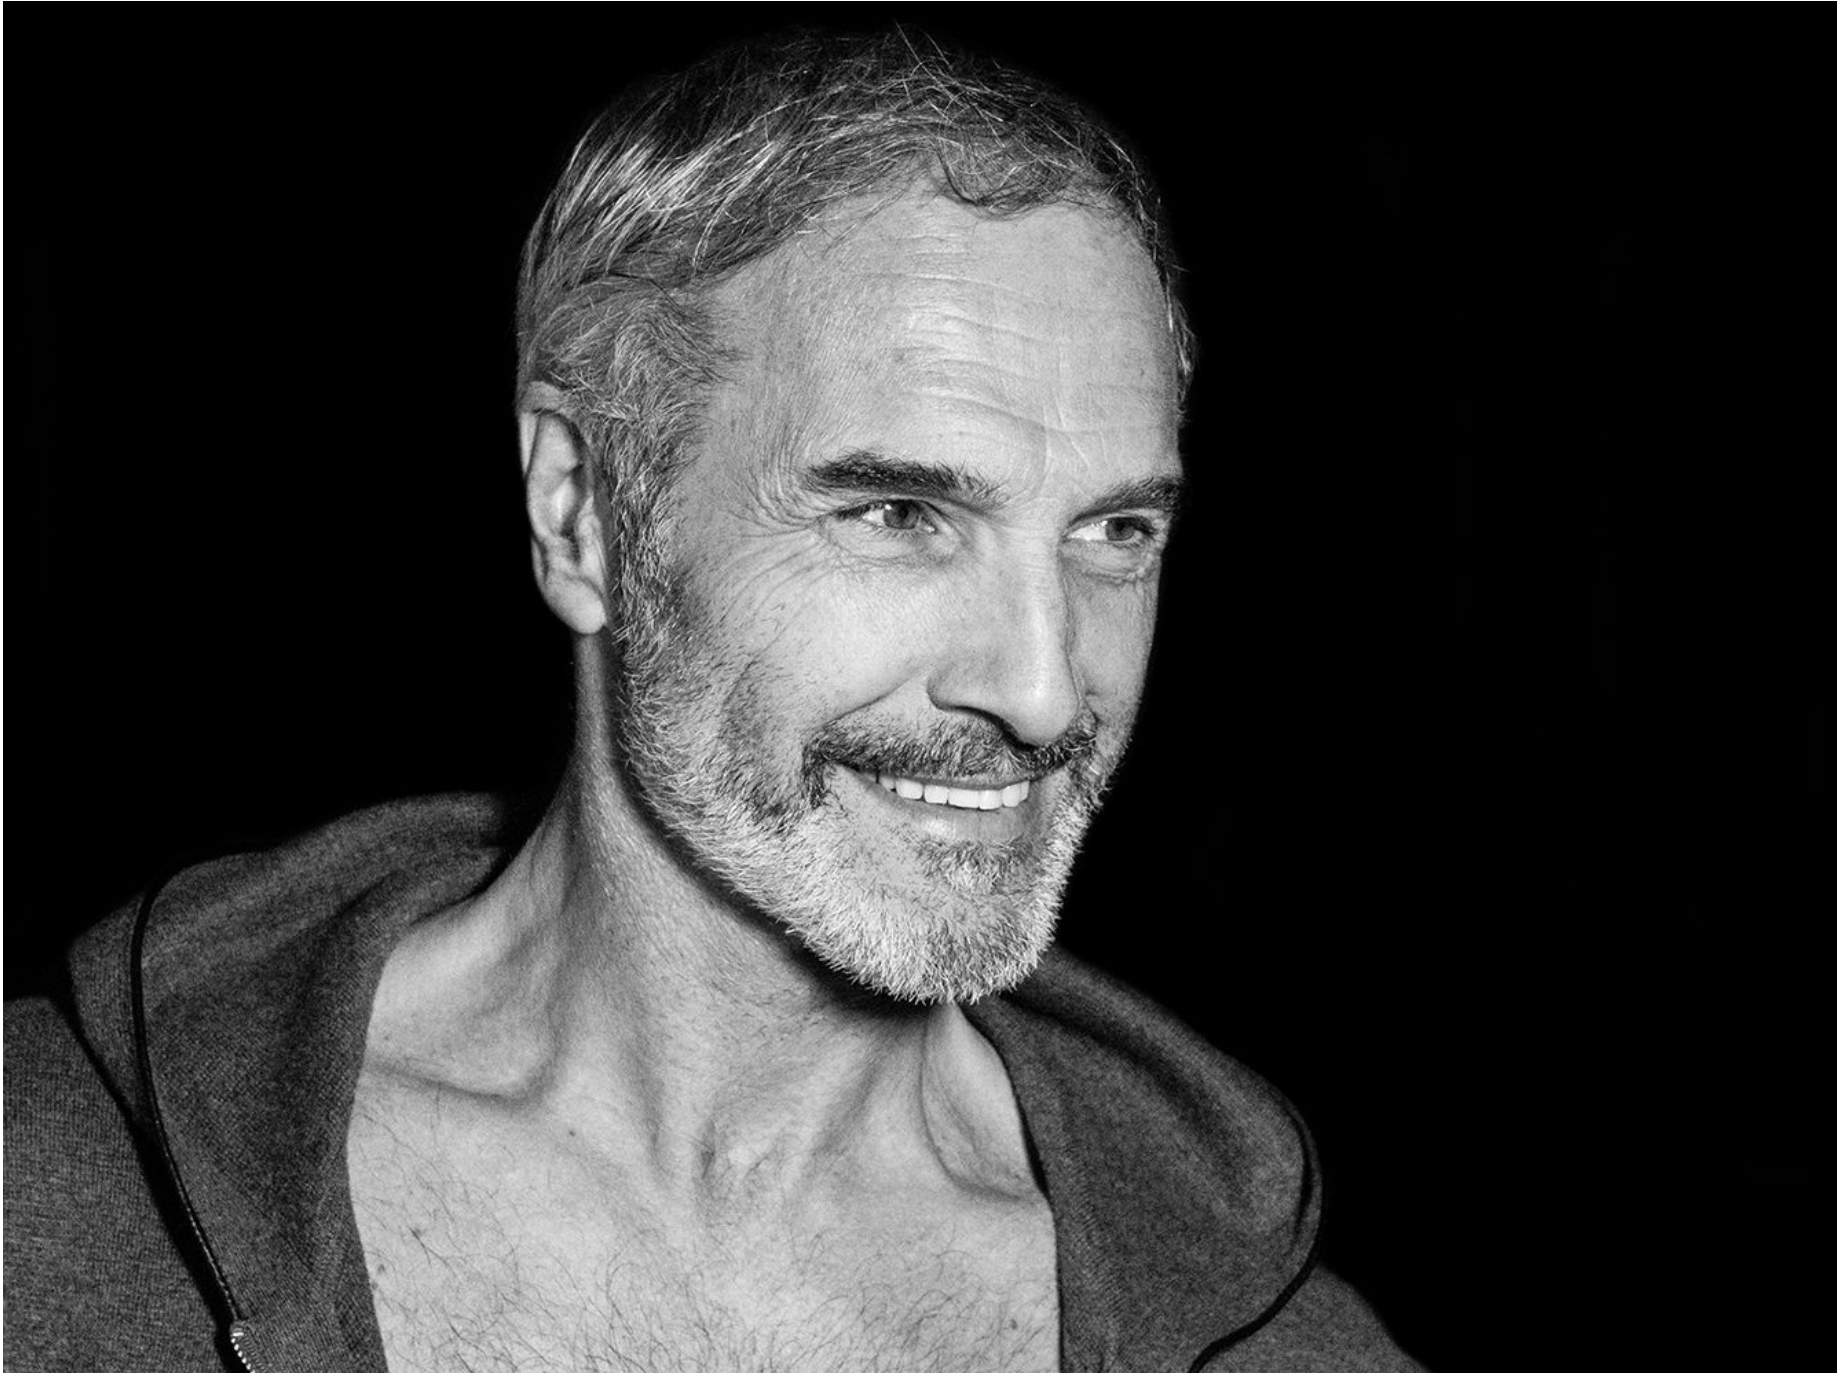

Guy Chodey

Hauteur 182 | Tour de poitrine 101 | Taille 76 | Hanches 91 | Veste 50 | Pantalon 40 |
Pointure 42 | Cheveux Gris | Yeux Noisettes

MMMM

Guy Chodey

Hauteur 182 | Tour de poitrine 101 | Taille 76 | Hanches 91 | Veste 50 | Pantalon 40 |
Pointure 42 | Cheveux Gris | Yeux Noisettes

Guy Chodey

Hauteur 182 | Tour de poitrine 101 | Taille 76 | Hanches 91 | Veste 50 | Pantalon 40 |
Pointure 42 | Cheveux Gris | Yeux Noisettes

Guy Chodey

Hauteur 182 | Tour de poitrine 101 | Taille 76 | Hanches 91 | Veste 50 | Pantalon 40 |
Pointure 42 | Cheveux Gris | Yeux Noisettes