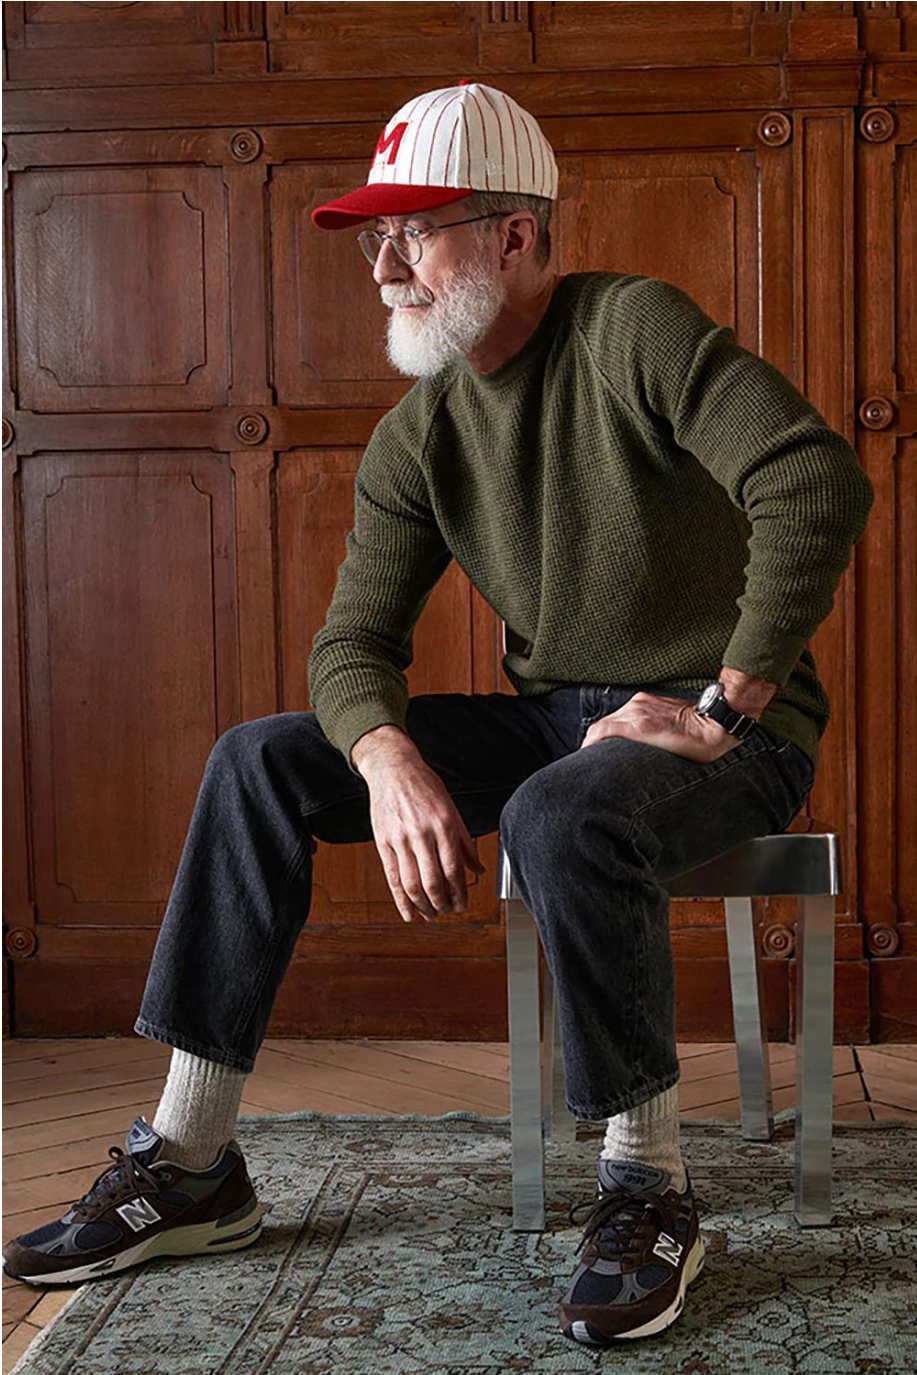

Slava

Hauteur 182 | Tour de poitrine 98 | Taille 78 | Hanches 98 | Veste 48 | Pantalon 38 |
Pointure 43 | Cheveux Poivre & Sel | Yeux Bleus

MM