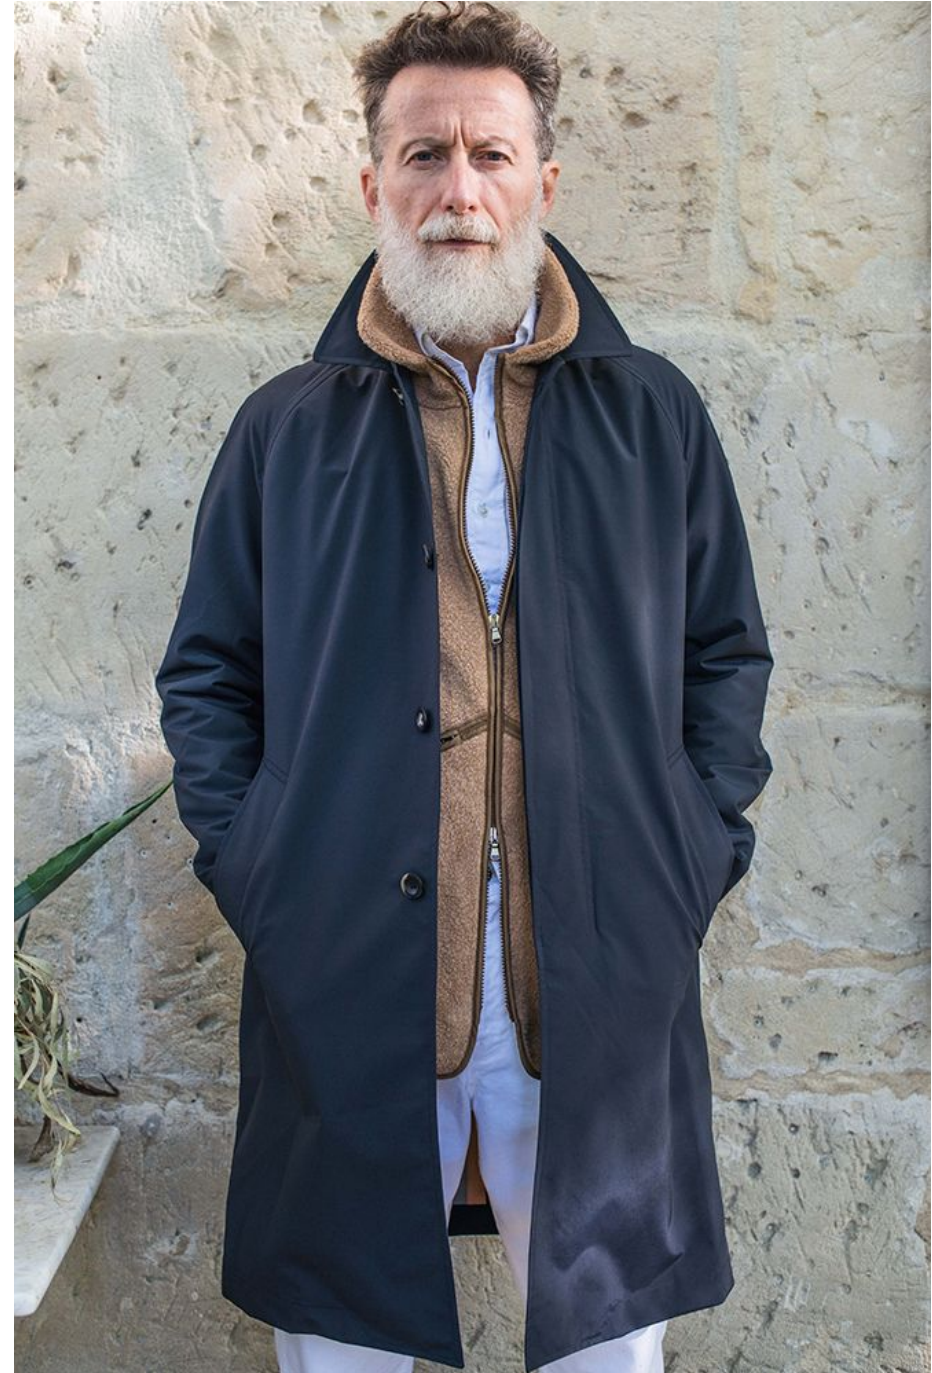

Slava

Hauteur 182 | Tour de poitrine 98 | Taille 78 | Hanches 98 | Veste 48 | Pantalon 38 |
Pointure 43 | Cheveux Poivre & Sel | Yeux Bleus