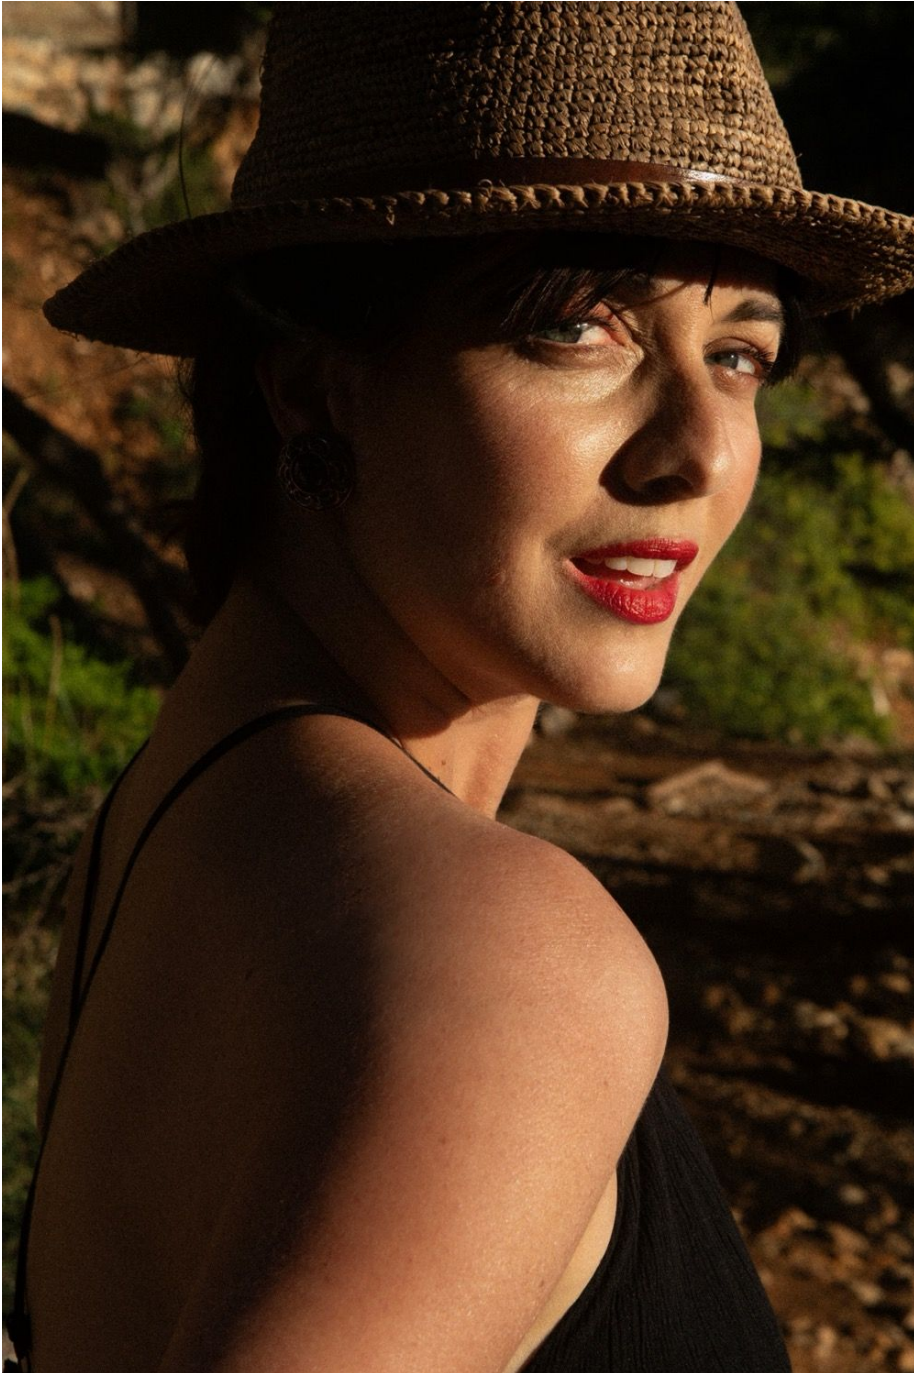

Valérie Grillet

Hauteur 170 | Tour de poitrine 88 | Taille 65 | Hanches 90 | Veste 36 | Pantalon 36 |
Pointure 37 | Cheveux Châtain Foncé | Yeux Bleus

MMMM

Valérie Grillet

Hauteur 170 | Tour de poitrine 88 | Taille 65 | Hanches 90 | Veste 36 | Pantalon 36 |
Pointure 37 | Cheveux Châtaines Foncés | Yeux Bleus

Valérie Grillet

Hauteur 170 | Tour de poitrine 88 | Taille 65 | Hanches 90 | Veste 36 | Pantalon 36 |
Pointure 37 | Cheveux Châtaines Foncés | Yeux Bleus

Valérie Grillet

Hauteur 170 | Tour de poitrine 88 | Taille 65 | Hanches 90 | Veste 36 | Pantalon 36 |
Pointure 37 | Cheveux Châtons Foncés | Yeux Bleus

Valérie Grillet

Hauteur 170 | Tour de poitrine 88 | Taille 65 | Hanches 90 | Veste 36 | Pantalon 36 |
Pointure 37 | Cheveux Châtain Foncés | Yeux Bleus

Valérie Grillet

Hauteur 170 | Tour de poitrine 88 | Taille 65 | Hanches 90 | Veste 36 | Pantalon 36 |
Pointure 37 | Cheveux Châtaines Foncés | Yeux Bleus

Valérie Grillet

Hauteur 170 | Tour de poitrine 88 | Taille 65 | Hanches 90 | Veste 36 | Pantalon 36 |
Pointure 37 | Cheveux Châtons Foncés | Yeux Bleus

Valérie Grillet

Hauteur 170 | Tour de poitrine 88 | Taille 65 | Hanches 90 | Veste 36 | Pantalon 36 |
Pointure 37 | Cheveux Châtaines Foncés | Yeux Bleus