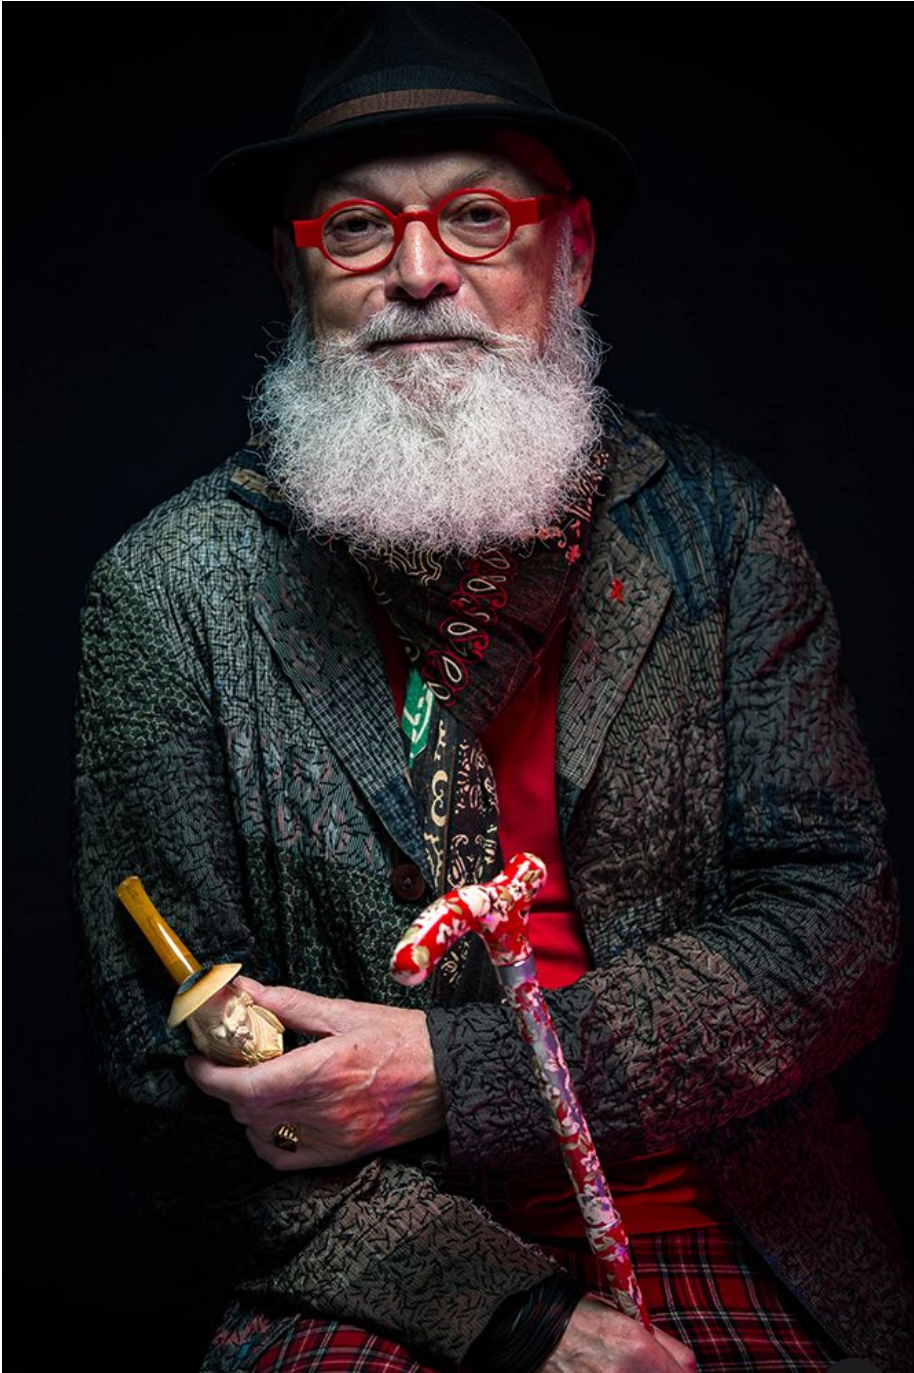

Didier Dubois-laum 

Hauteur 175 | Veste 48 | Pantalon 38 | Pointure 42 | Cheveux **Chauve** | Yeux **Noisettes**

NMM

Didier Dubois-laumé

Hauteur 175 | Veste 48 | Pantalon 38 | Pointure 42 | Cheveux **Chauve** | Yeux **Noisettes**

Didier Dubois-laumé

Hauteur 175 | Veste 48 | Pantalon 38 | Pointure 42 | Cheveux **Chauve** | Yeux **Noisettes**

Didier Dubois-laumé

Hauteur 175 | Veste 48 | Pantalon 38 | Pointure 42 | Cheveux **Chauve** | Yeux **Noisettes**