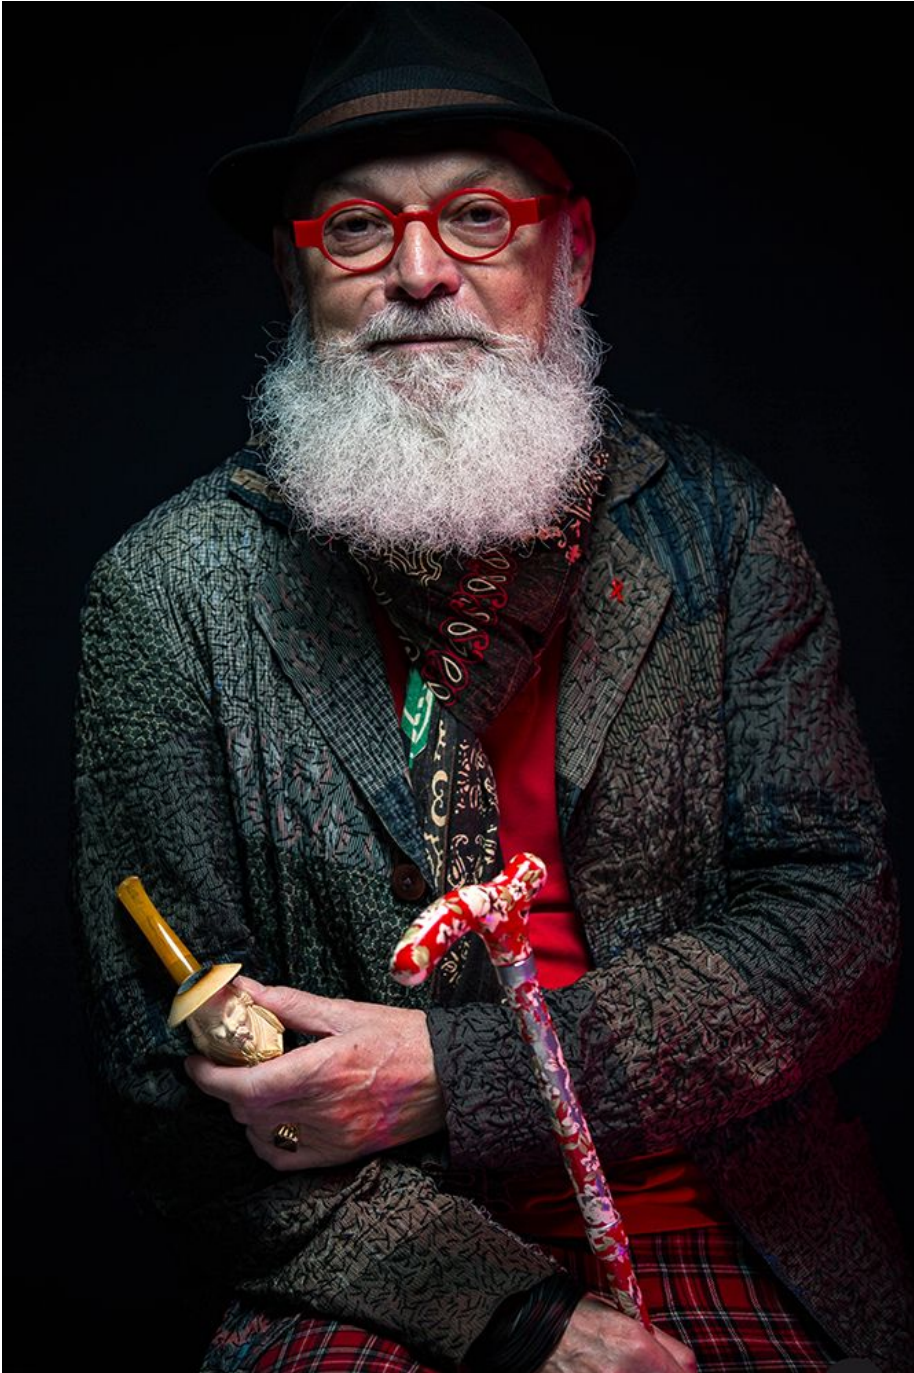

Didier Dubois-laum 

Hauteur 175 | Veste 48 | Pantalon 38 | Pointure 42 | Cheveux **Chauve** | Yeux **Noisettes**

MMMM

Didier Dubois-laumé

Hauteur 175 | Veste 48 | Pantalon 38 | Pointure 42 | Cheveux **Chauve** | Yeux **Noisettes**

Didier Dubois-laumé

Hauteur 175 | Veste 48 | Pantalon 38 | Pointure 42 | Cheveux **Chauve** | Yeux **Noisettes**

Didier Dubois-laumé

Hauteur 175 | Veste 48 | Pantalon 38 | Pointure 42 | Cheveux **Chauve** | Yeux **Noisettes**