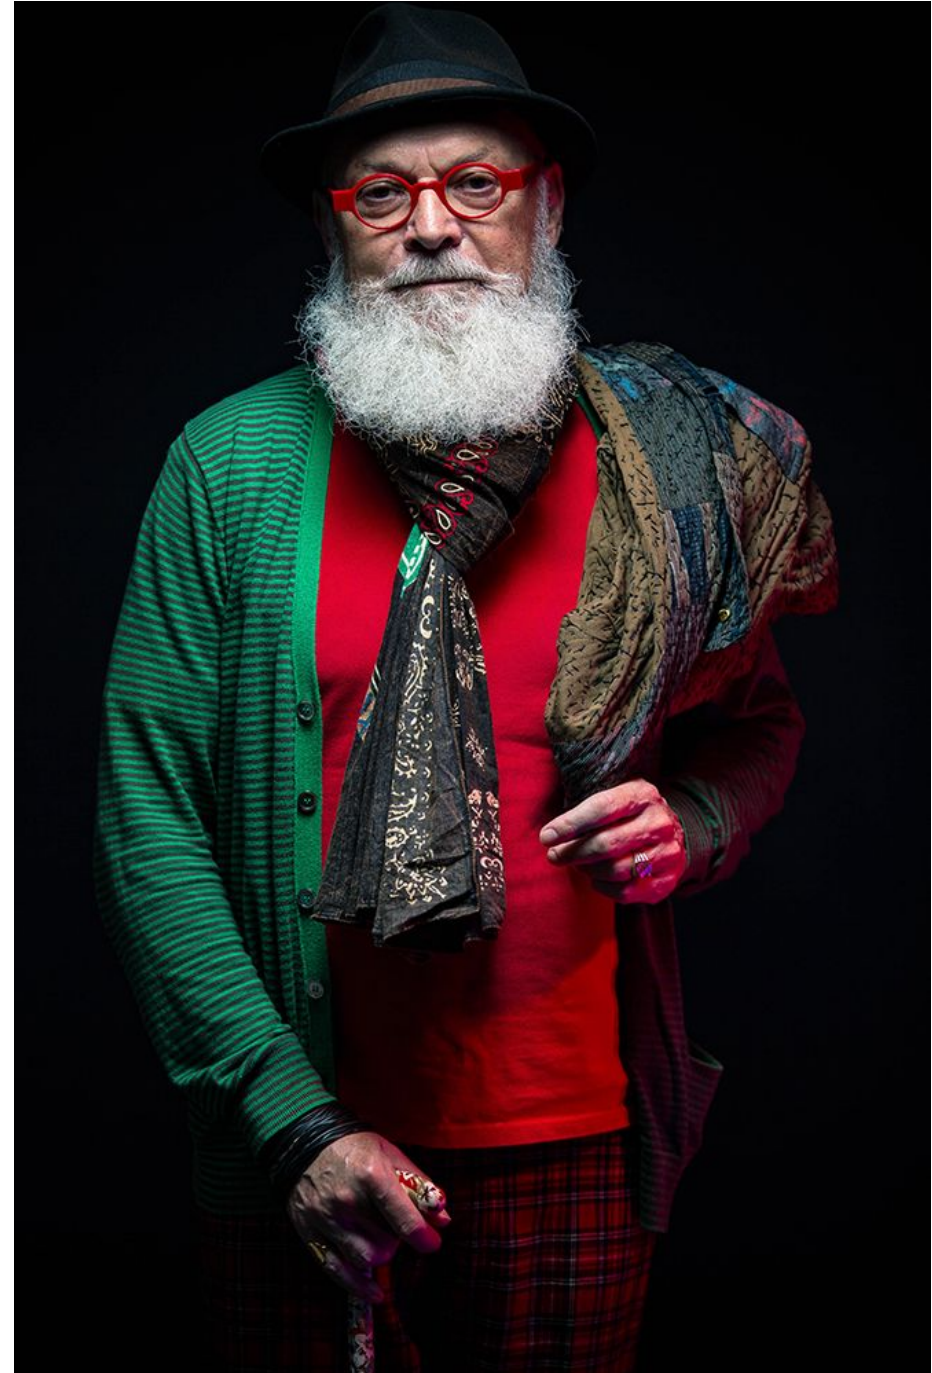

Didier Dubois-laum 

Hauteur 175 | Veste 48 | Pantalon 38 | Pointure 42 | Cheveux **Chauve** | Yeux **Noisettes**

NMM

Didier Dubois-laumé

Hauteur 175 | Veste 48 | Pantalon 38 | Pointure 42 | Cheveux **Chauve** | Yeux **Noisettes**

Didier Dubois-laumé

Hauteur 175 | Veste 48 | Pantalon 38 | Pointure 42 | Cheveux **Chauve** | Yeux **Noisettes**

Didier Dubois-laumé

Hauteur 175 | Veste 48 | Pantalon 38 | Pointure 42 | Cheveux **Chauve** | Yeux **Noisettes**

Didier Dubois-laum 

Hauteur 175 | Veste 48 | Pantalon 38 | Pointure 42 | Cheveux **Chauve** | Yeux **Noisettes**

NMM

M M