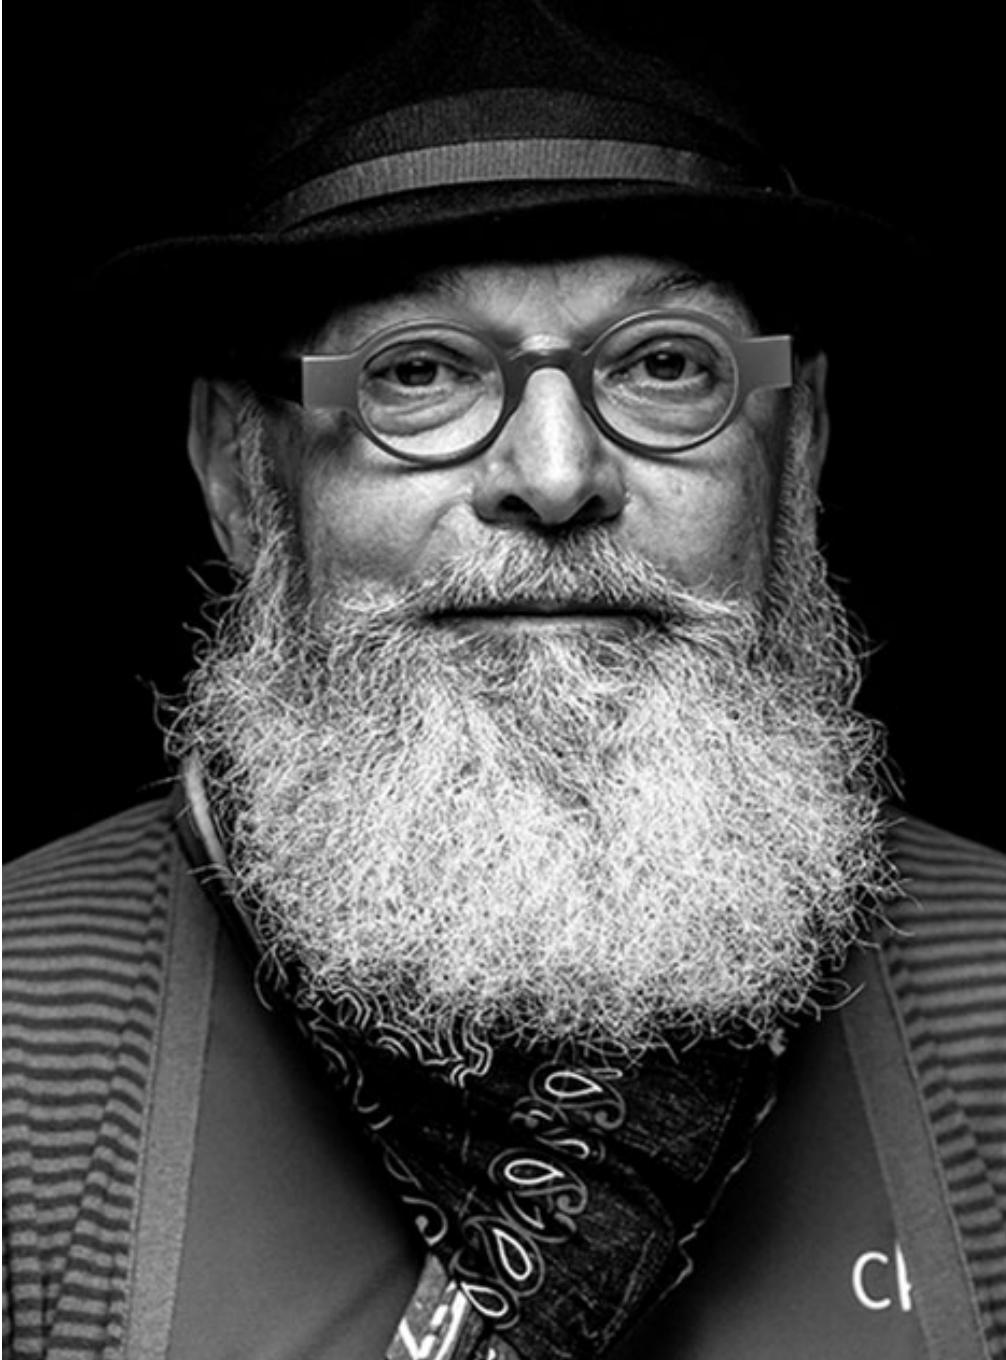

Didier Dubois-laum 

Hauteur 175 | Veste 48 | Pantalon 38 | Pointure 42 | Cheveux **Chauve** | Yeux **Noisettes**

MMMM

Didier Dubois-laumé

Hauteur 175 | Veste 48 | Pantalon 38 | Pointure 42 | Cheveux **Chauve** | Yeux **Noisettes**

Didier Dubois-laumé

Hauteur 175 | Veste 48 | Pantalon 38 | Pointure 42 | Cheveux **Chauve** | Yeux **Noisettes**

Didier Dubois-laumé

Hauteur 175 | Veste 48 | Pantalon 38 | Pointure 42 | Cheveux **Chauve** | Yeux **Noisettes**