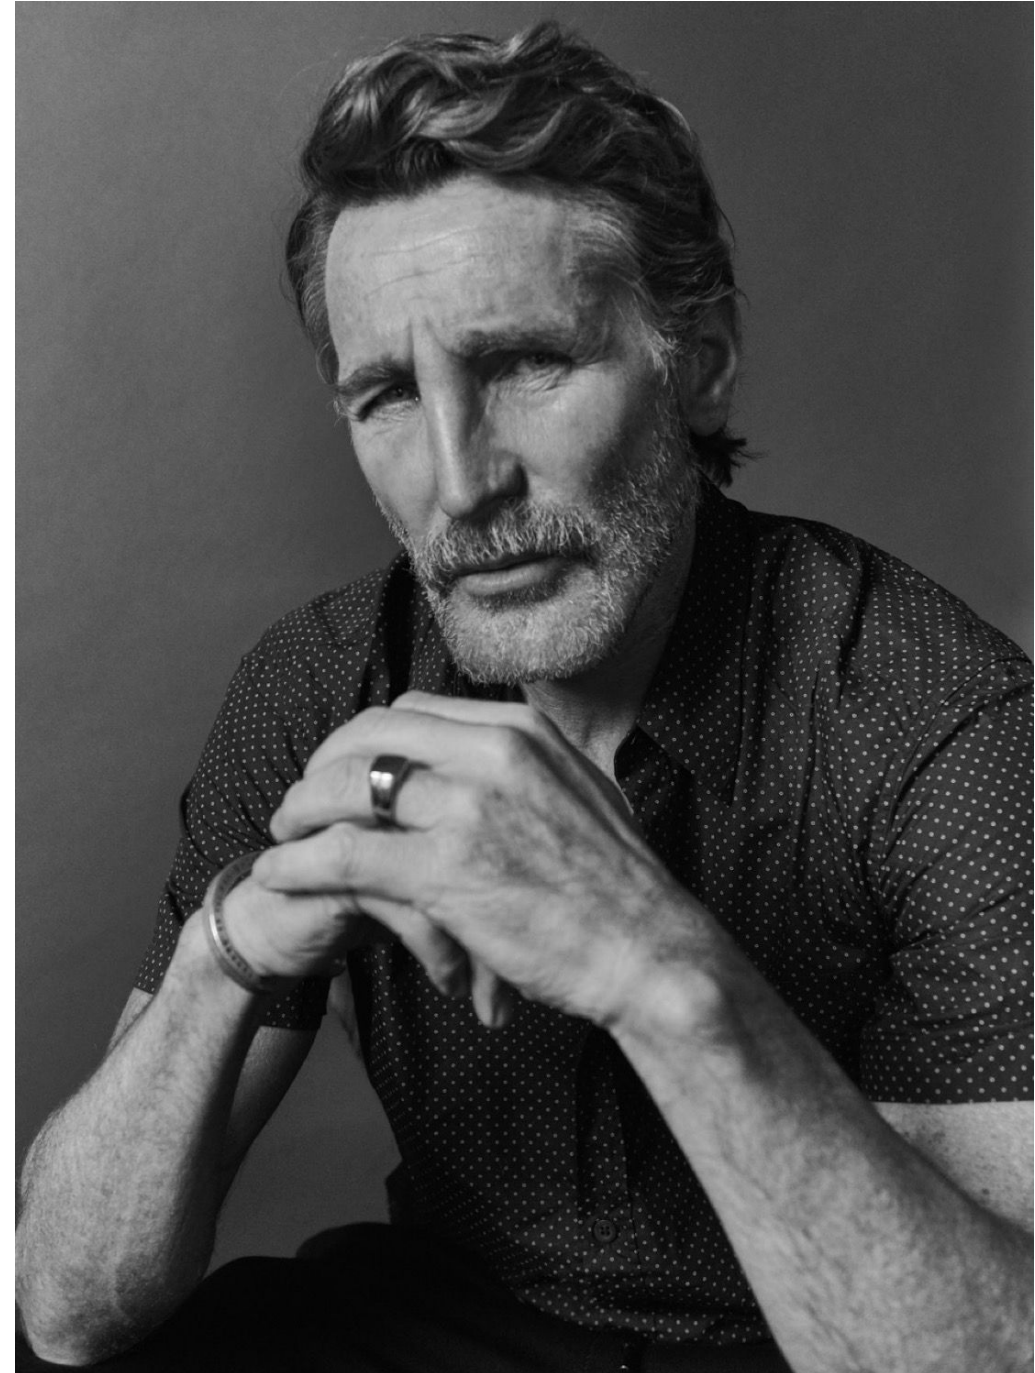

Adrian Prevest

Hauteur 182 | Tour de poitrine 96 | Taille 78 | Hanches 96 | Veste 46 | Pantalon 38 |
Pointure 42 | Cheveux Poivre & Sel | Yeux Bleus

NMM

Adrian Prevest

Hauteur 182 | Tour de poitrine 96 | Taille 78 | Hanches 96 | Veste 46 | Pantalon 38 |
Pointure 42 | Cheveux Poivre & Sel | Yeux Bleus

Adrian Prevest

Hauteur 182 | Tour de poitrine 96 | Taille 78 | Hanches 96 | Veste 46 | Pantalon 38 |
Pointure 42 | Cheveux Poivre & Sel | Yeux Bleus

Adrian Prevost

Hauteur 182 | Tour de poitrine 96 | Taille 78 | Hanches 96 | Veste 46 | Pantalon 38 |
Pointure 42 | Cheveux Poivre & Sel | Yeux Bleus

Adrian Prevest

Hauteur 182 | Tour de poitrine 96 | Taille 78 | Hanches 96 | Veste 46 | Pantalon 38 |
Pointure 42 | Cheveux Poivre & Sel | Yeux Bleus

Adrian Prevest

Hauteur 182 | Tour de poitrine 96 | Taille 78 | Hanches 96 | Veste 46 | Pantalon 38 |
Pointure 42 | Cheveux Poivre & Sel | Yeux Bleus