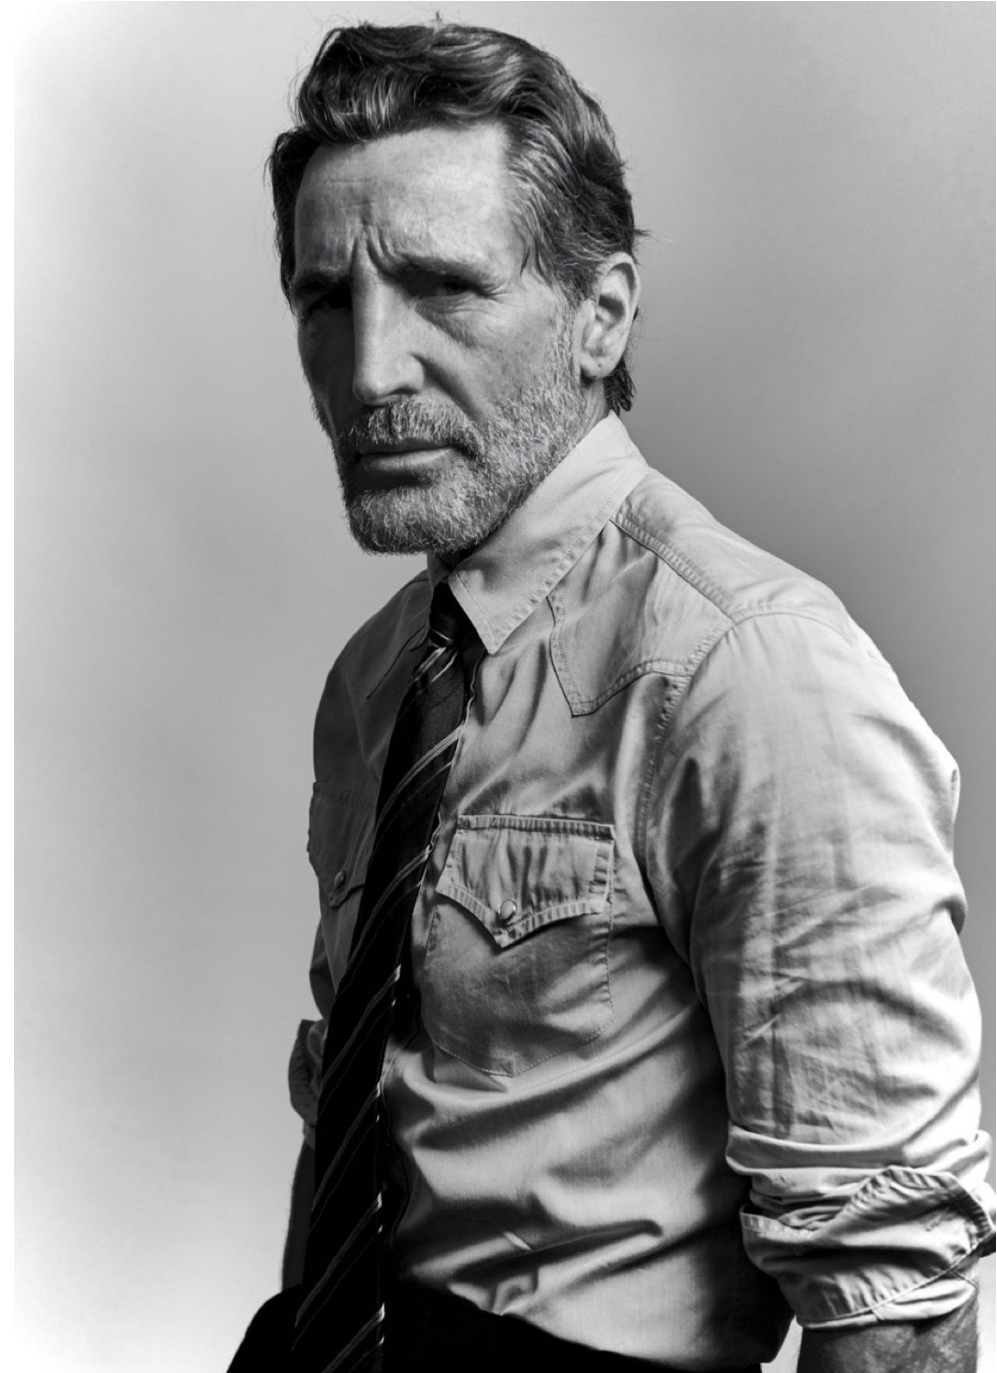

Adrian Prevest

Hauteur 182 | Tour de poitrine 96 | Taille 78 | Hanches 96 | Veste 46 | Pantalon 38 |
Pointure 42 | Cheveux Poivre & Sel | Yeux Bleus