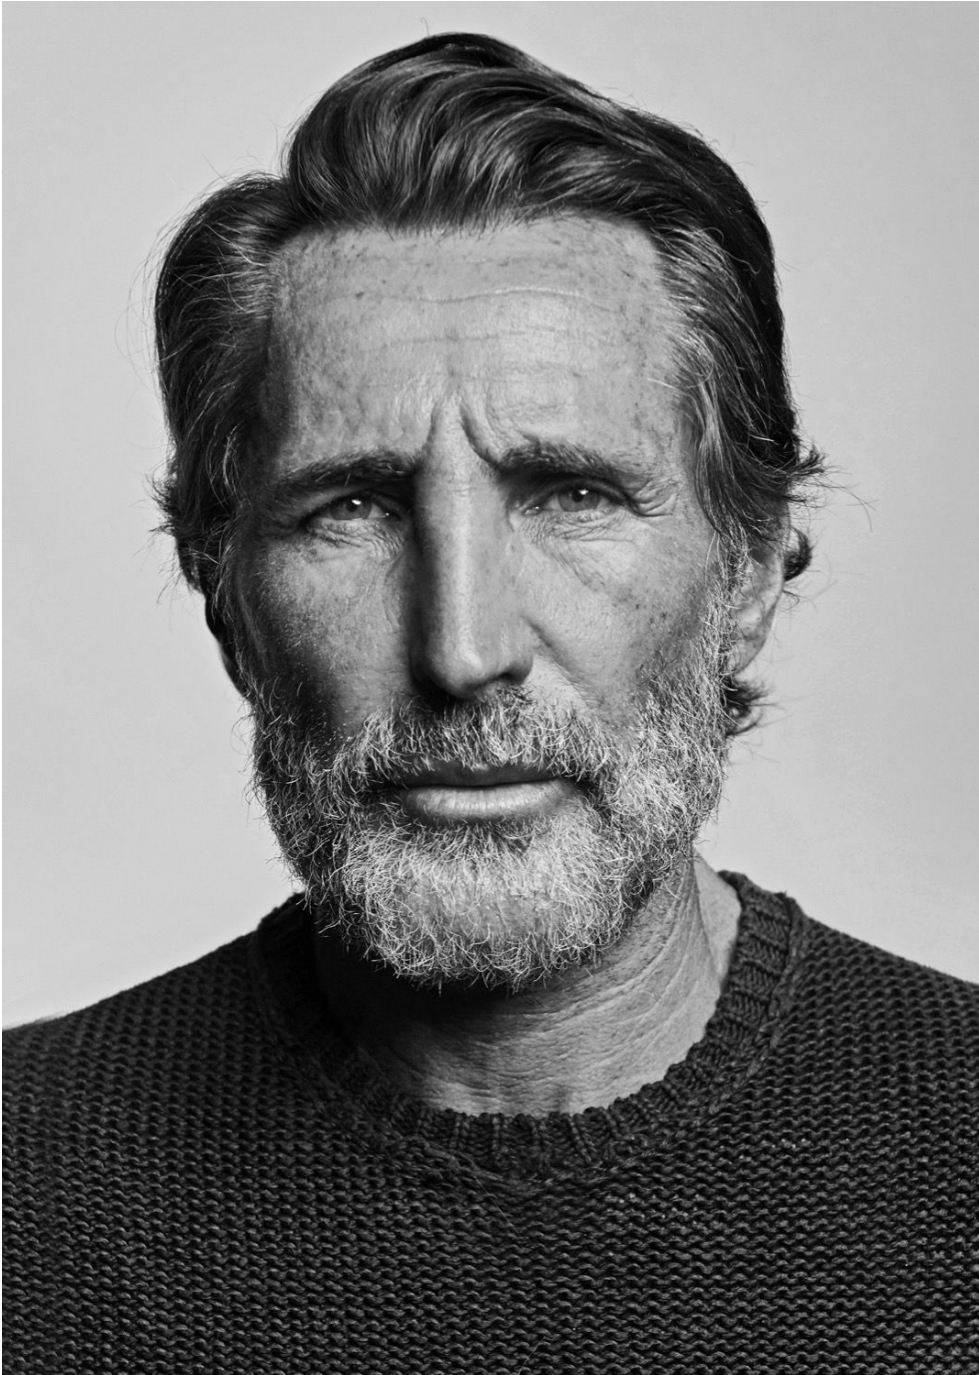

Adrian Prevest

Hauteur 182 | Tour de poitrine 96 | Taille 78 | Hanches 96 | Veste 46 | Pantalon 38 |
Pointure 42 | Cheveux Poivre & Sel | Yeux Bleus

NMM

Adrian Prevest

Hauteur 182 | Tour de poitrine 96 | Taille 78 | Hanches 96 | Veste 46 | Pantalon 38 |
Pointure 42 | Cheveux Poivre & Sel | Yeux Bleus

Adrian Prevest

Hauteur 182 | Tour de poitrine 96 | Taille 78 | Hanches 96 | Veste 46 | Pantalon 38 |
Pointure 42 | Cheveux Poivre & Sel | Yeux Bleus

Adrian Prevost

Hauteur 182 | Tour de poitrine 96 | Taille 78 | Hanches 96 | Veste 46 | Pantalon 38 |
Pointure 42 | Cheveux Poivre & Sel | Yeux Bleus

Adrian Prevest

Hauteur 182 | Tour de poitrine 96 | Taille 78 | Hanches 96 | Veste 46 | Pantalon 38 |
Pointure 42 | Cheveux Poivre & Sel | Yeux Bleus

Adrian Prevest

Hauteur 182 | Tour de poitrine 96 | Taille 78 | Hanches 96 | Veste 46 | Pantalon 38 |
Pointure 42 | Cheveux Poivre & Sel | Yeux Bleus