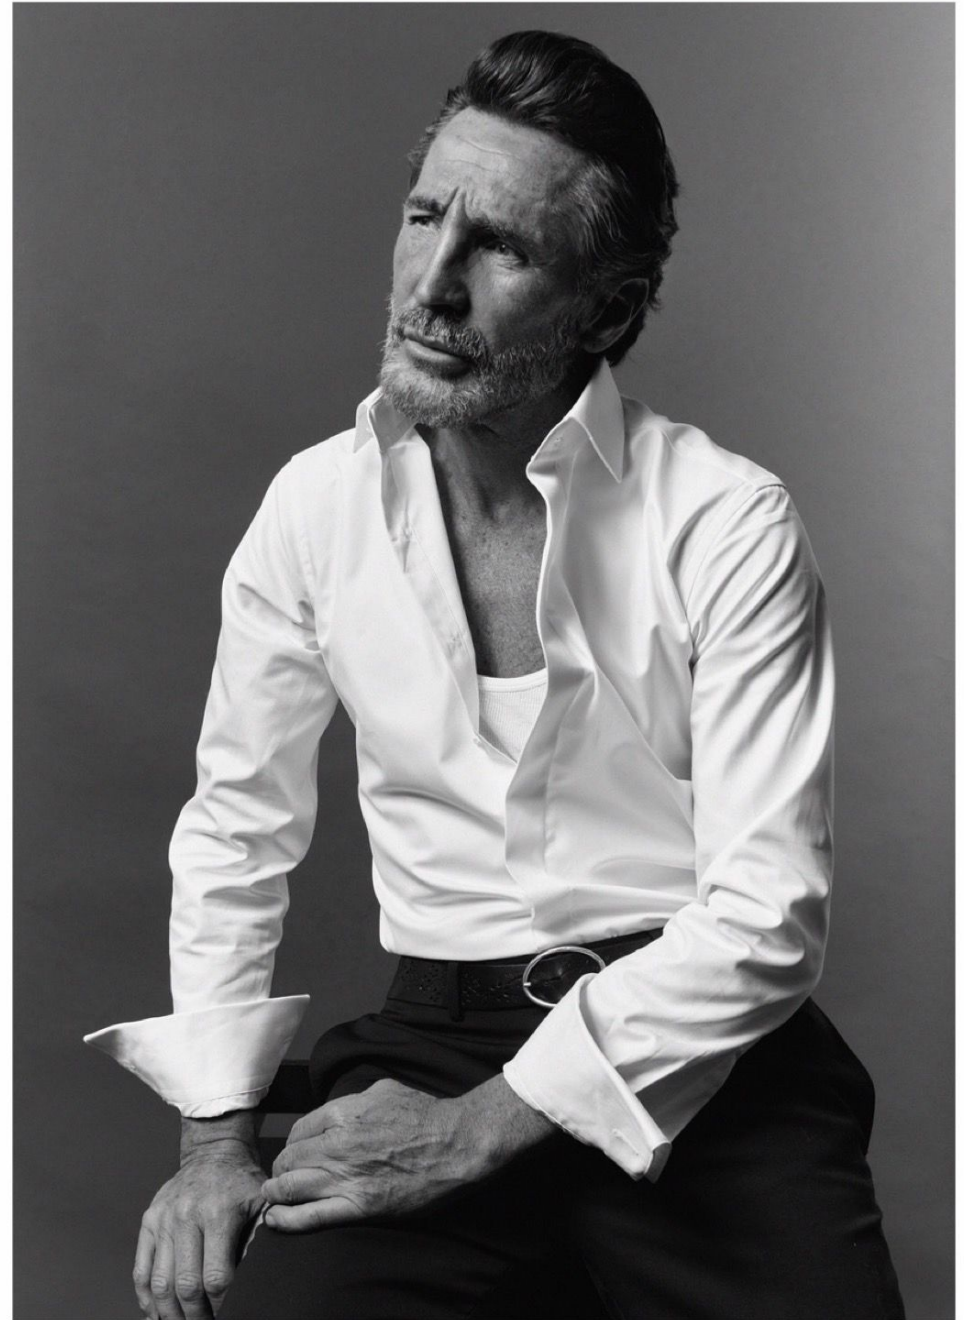

Adrian Prevest

Hauteur 182 | Tour de poitrine 96 | Taille 78 | Hanches 96 | Veste 46 | Pantalon 38 |
Pointure 42 | Cheveux Poivre & Sel | Yeux Bleus

Adrian Prevest

Hauteur 182 | Tour de poitrine 96 | Taille 78 | Hanches 96 | Veste 46 | Pantalon 38 |
Pointure 42 | Cheveux Poivre & Sel | Yeux Bleus

Adrian Prevest

Hauteur 182 | Tour de poitrine 96 | Taille 78 | Hanches 96 | Veste 46 | Pantalon 38 |
Pointure 42 | Cheveux Poivre & Sel | Yeux Bleus

Adrian Prevost

Hauteur 182 | Tour de poitrine 96 | Taille 78 | Hanches 96 | Veste 46 | Pantalon 38 |
Pointure 42 | Cheveux Poivre & Sel | Yeux Bleus