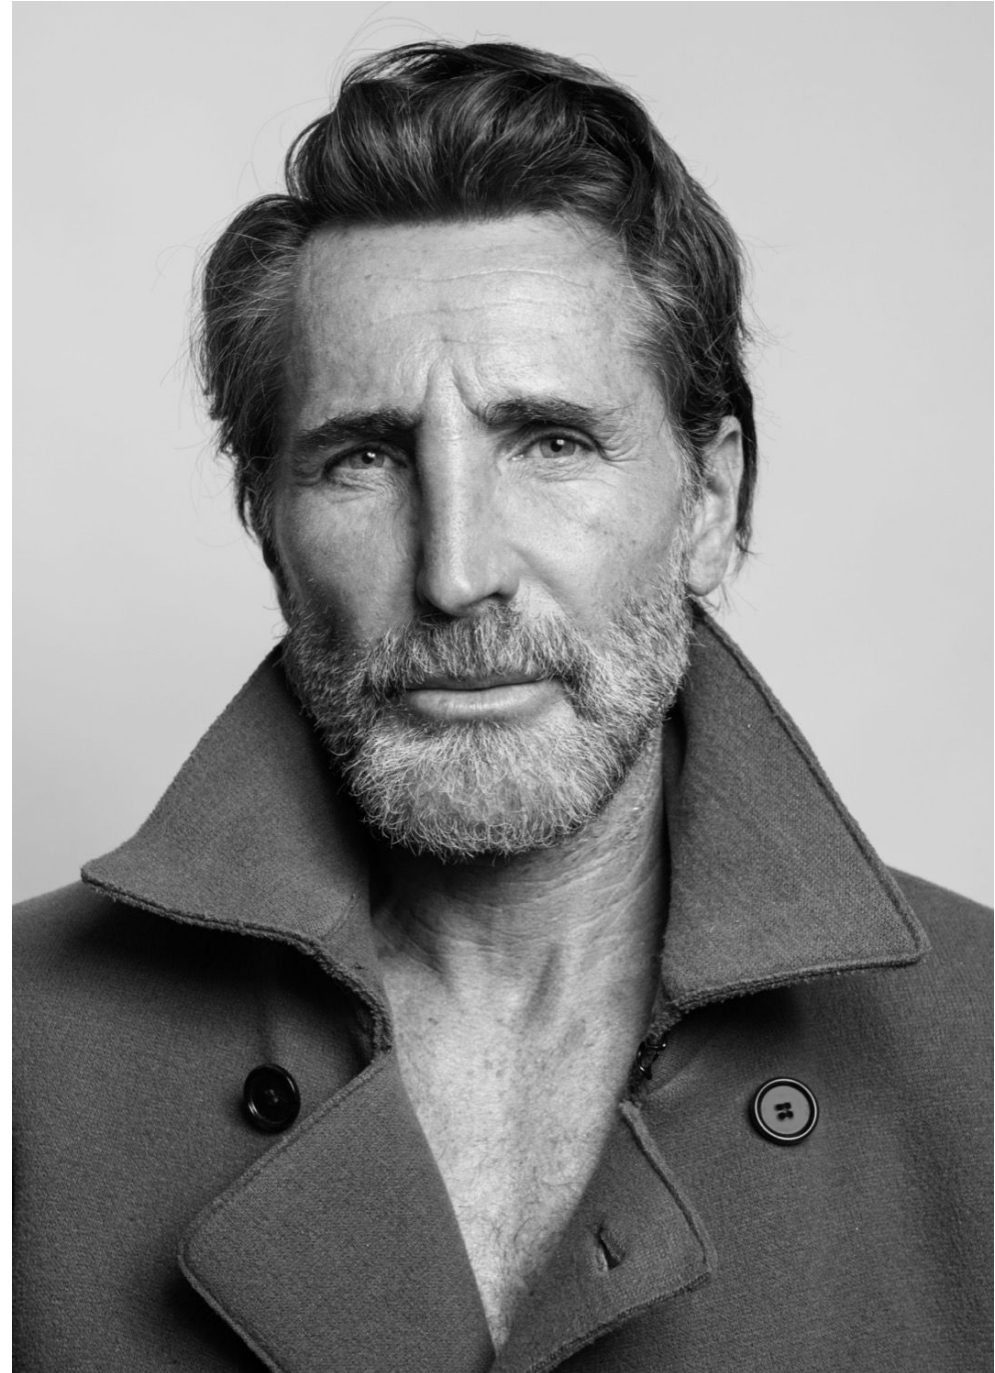

Adrian Prevest

Hauteur 182 | Tour de poitrine 96 | Taille 78 | Hanches 96 | Veste 46 | Pantalon 38 |
Pointure 42 | Cheveux Poivre & Sel | Yeux Bleus

NMM

Adrian Prevest

Hauteur 182 | Tour de poitrine 96 | Taille 78 | Hanches 96 | Veste 46 | Pantalon 38 |
Pointure 42 | Cheveux Poivre & Sel | Yeux Bleus

Adrian Prevest

Hauteur 182 | Tour de poitrine 96 | Taille 78 | Hanches 96 | Veste 46 | Pantalon 38 |
Pointure 42 | Cheveux Poivre & Sel | Yeux Bleus

Adrian Prevost

Hauteur 182 | Tour de poitrine 96 | Taille 78 | Hanches 96 | Veste 46 | Pantalon 38 |
Pointure 42 | Cheveux Poivre & Sel | Yeux Bleus

Adrian Prevest

Hauteur 182 | Tour de poitrine 96 | Taille 78 | Hanches 96 | Veste 46 | Pantalon 38 |
Pointure 42 | Cheveux Poivre & Sel | Yeux Bleus

Adrian Prevest

Hauteur 182 | Tour de poitrine 96 | Taille 78 | Hanches 96 | Veste 46 | Pantalon 38 |
Pointure 42 | Cheveux Poivre & Sel | Yeux Bleus