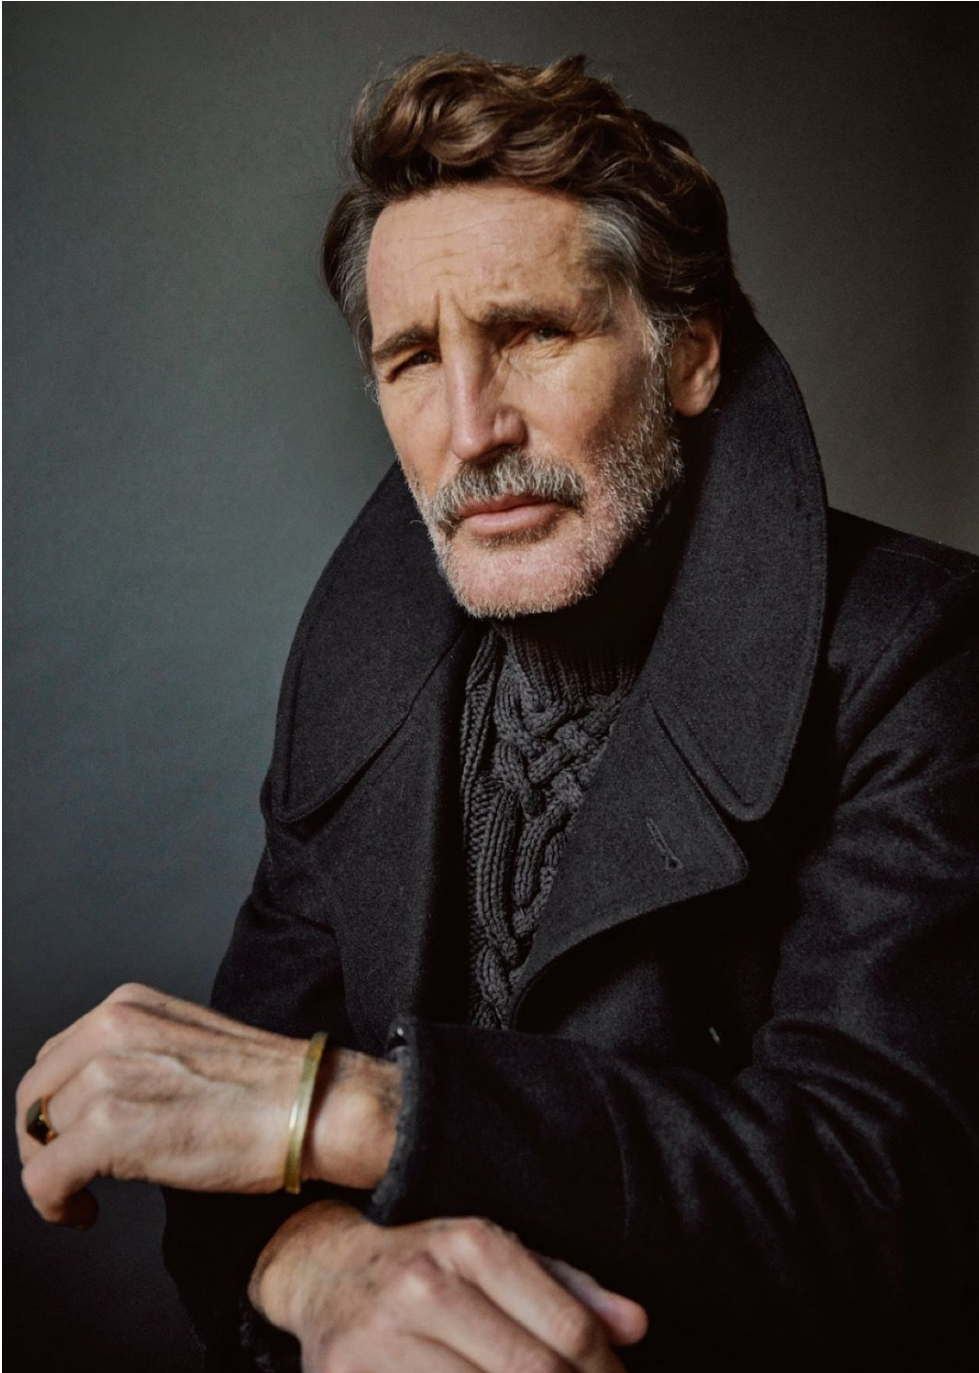

Adrian Prevest

Hauteur 182 | Tour de poitrine 96 | Taille 78 | Hanches 96 | Veste 46 | Pantalon 38 |
Pointure 42 | Cheveux Poivre & Sel | Yeux Bleus