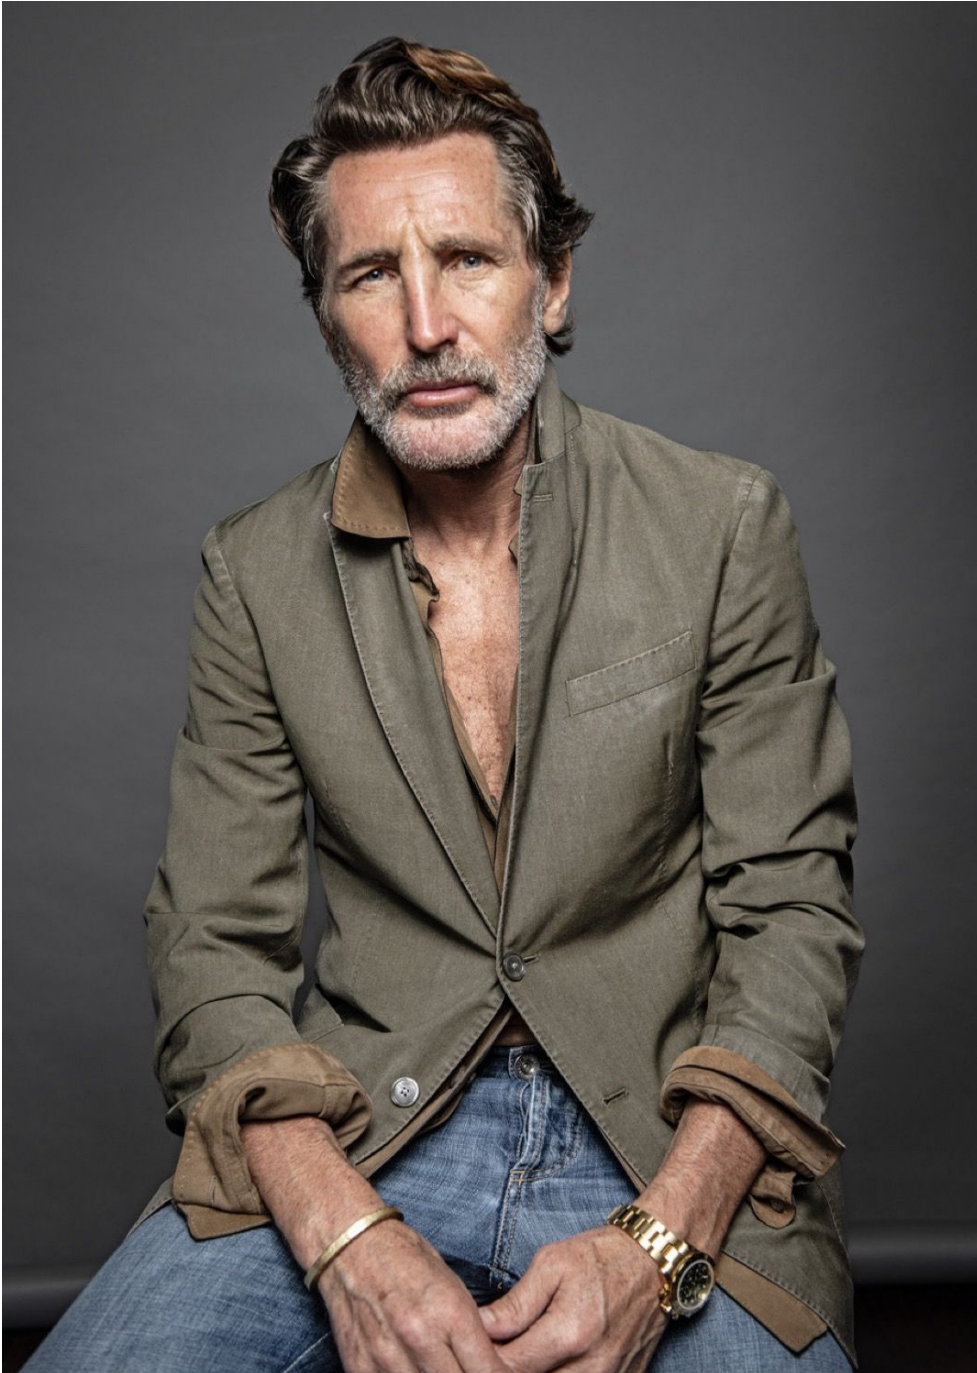

Adrian Prevest

Hauteur 182 | Tour de poitrine 96 | Taille 78 | Hanches 96 | Veste 46 | Pantalon 38 |
Pointure 42 | Cheveux Poivre & Sel | Yeux Bleus

Adrian Prevost

Hauteur 182 | Tour de poitrine 96 | Taille 78 | Hanches 96 | Veste 46 | Pantalon 38 |
Pointure 42 | Cheveux Poivre & Sel | Yeux Bleus

Adrian Prevest

Hauteur 182 | Tour de poitrine 96 | Taille 78 | Hanches 96 | Veste 46 | Pantalon 38 |
Pointure 42 | Cheveux Poivre & Sel | Yeux Bleus

Adrian Prevest

Hauteur 182 | Tour de poitrine 96 | Taille 78 | Hanches 96 | Veste 46 | Pantalon 38 |
Pointure 42 | Cheveux Poivre & Sel | Yeux Bleus