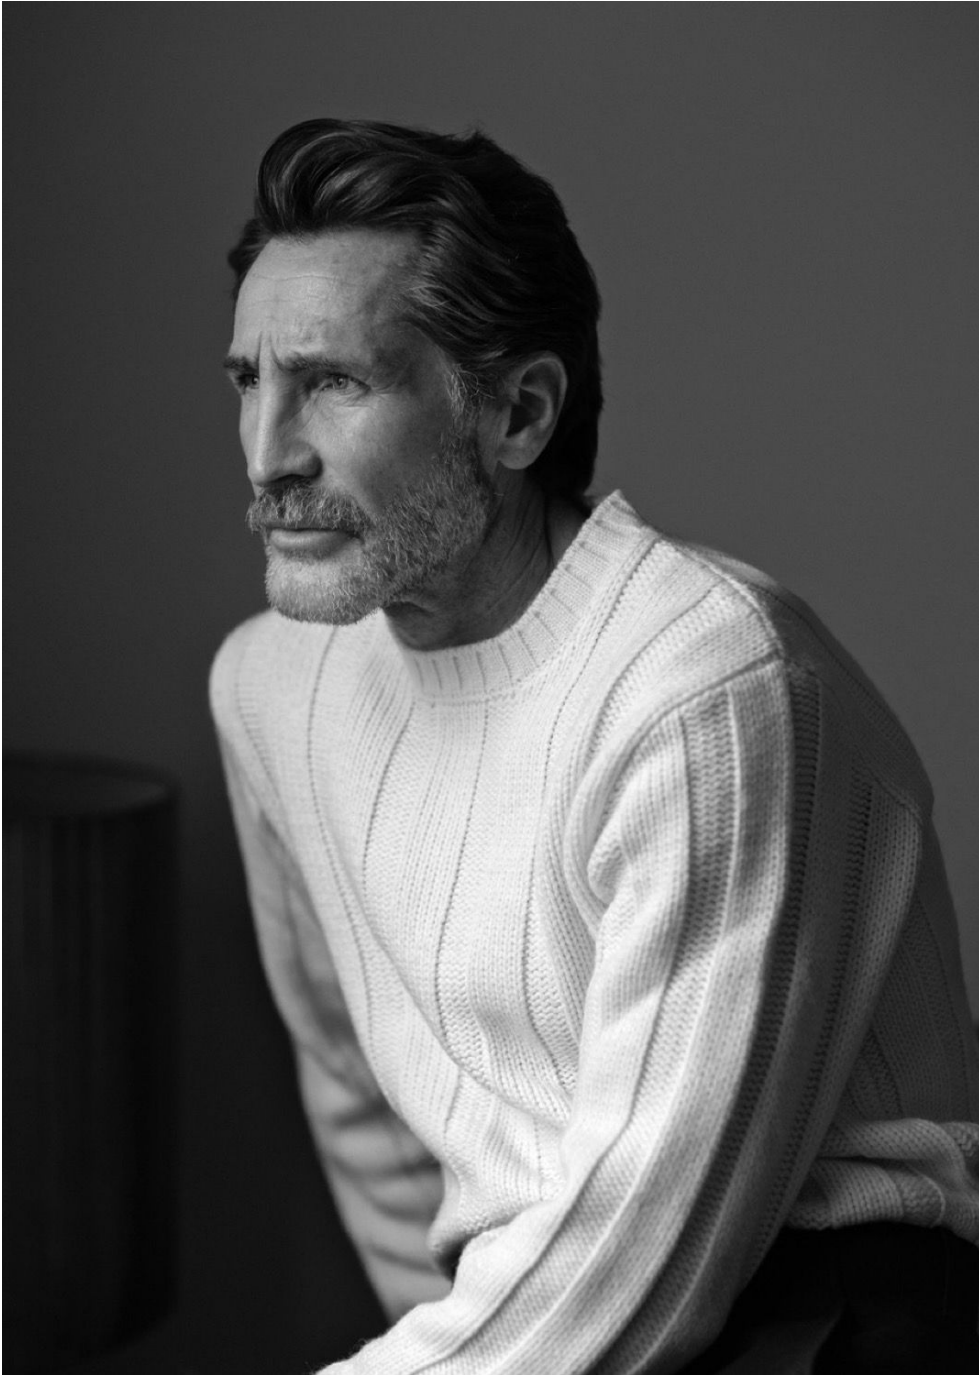

Adrian Prevost

Hauteur 182 | Tour de poitrine 96 | Taille 78 | Hanches 96 | Veste 46 | Pantalon 38 |
Pointure 42 | Cheveux Poivre & Sel | Yeux Bleus