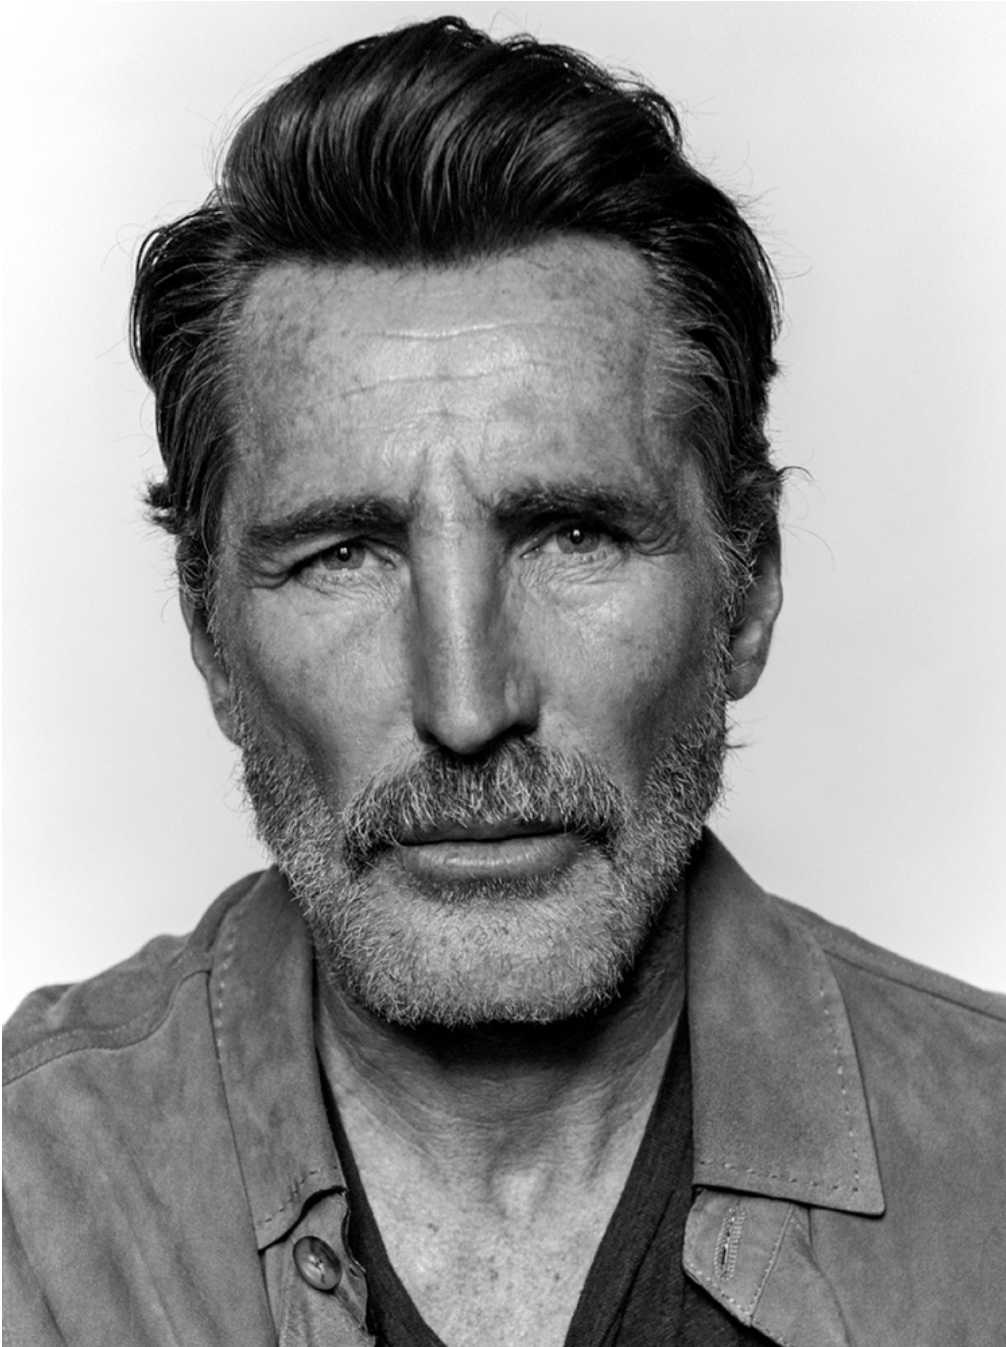

Adrian Prevest

Hauteur 182 | Tour de poitrine 96 | Taille 78 | Hanches 96 | Veste 46 | Pantalon 38 |
Pointure 42 | Cheveux Poivre & Sel | Yeux Bleus

NMM

Adrian Prevest

Hauteur 182 | Tour de poitrine 96 | Taille 78 | Hanches 96 | Veste 46 | Pantalon 38 |
Pointure 42 | Cheveux Poivre & Sel | Yeux Bleus

Adrian Prevest

Hauteur 182 | Tour de poitrine 96 | Taille 78 | Hanches 96 | Veste 46 | Pantalon 38 |
Pointure 42 | Cheveux Poivre & Sel | Yeux Bleus

Adrian Prevost

Hauteur 182 | Tour de poitrine 96 | Taille 78 | Hanches 96 | Veste 46 | Pantalon 38 |
Pointure 42 | Cheveux Poivre & Sel | Yeux Bleus

Adrian Prevest

Hauteur 182 | Tour de poitrine 96 | Taille 78 | Hanches 96 | Veste 46 | Pantalon 38 |
Pointure 42 | Cheveux Poivre & Sel | Yeux Bleus

Adrian Prevest

Hauteur 182 | Tour de poitrine 96 | Taille 78 | Hanches 96 | Veste 46 | Pantalon 38 |
Pointure 42 | Cheveux Poivre & Sel | Yeux Bleus