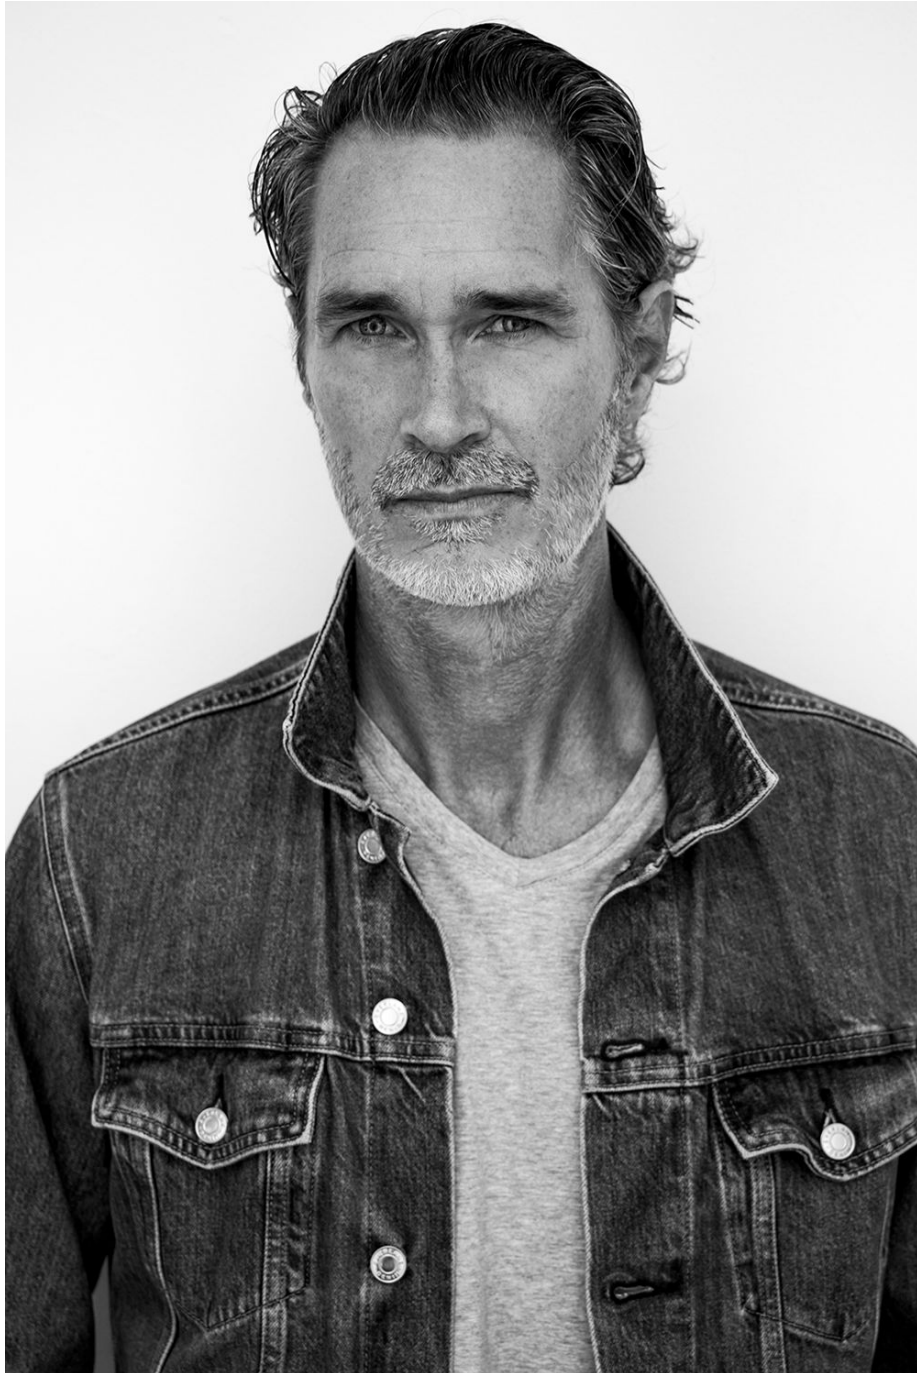

# Graham Guess

Hauteur 195 | Pointure 46 | Cheveux Poivre & Sel | Yeux Bleus