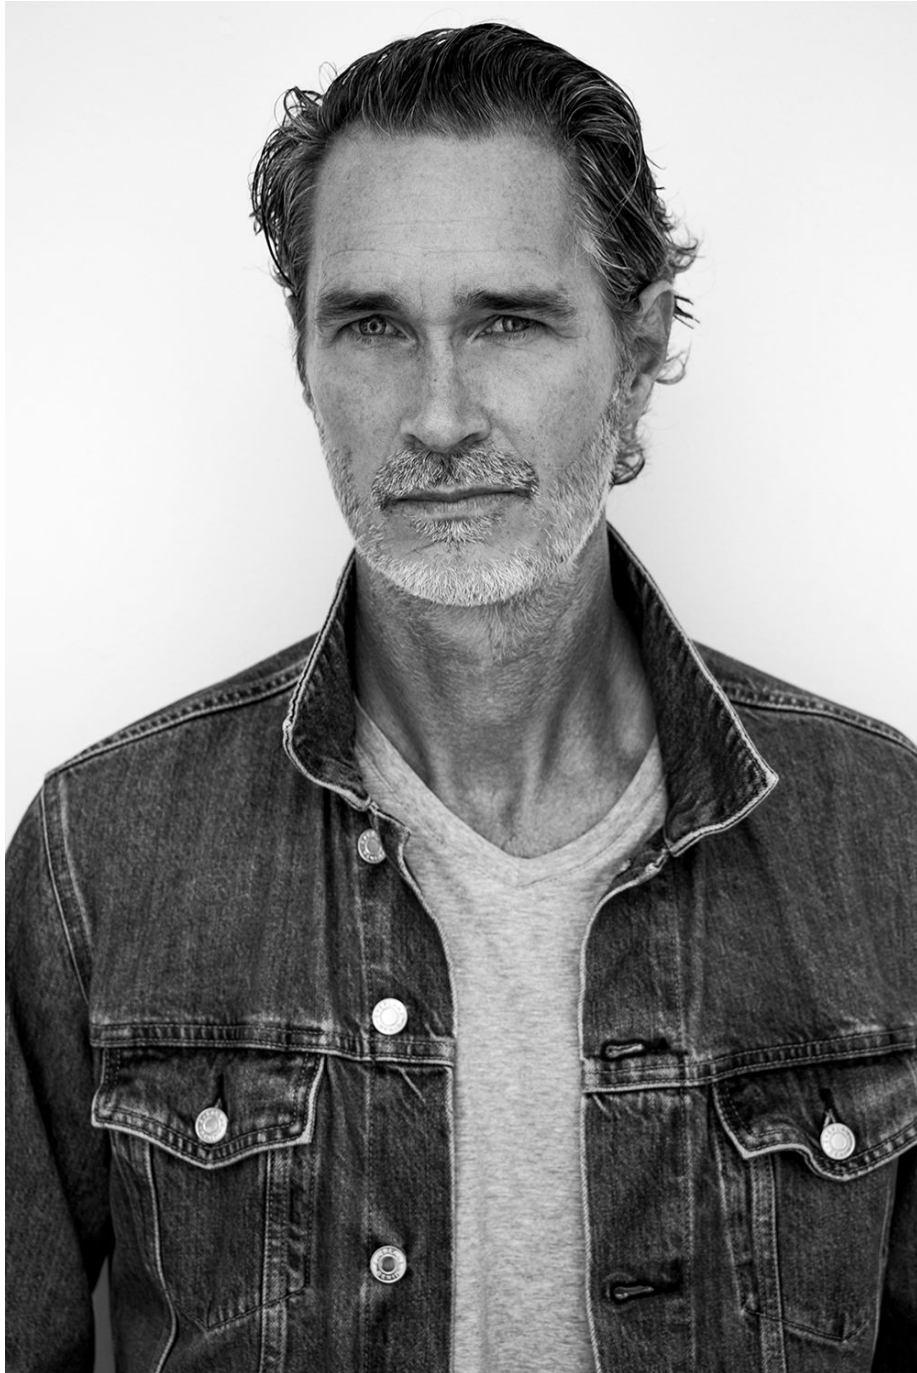

Graham Gues

Hauteur 195 | Pointure 46 | Cheveux Poivre & Sel | Yeux Bleus

MM

Graham Guess

Hauteur 195 | Pointure 46 | Cheveux Poivre & Sel | Yeux Bleus

Graham Guess

Hauteur 195 | Pointure 46 | Cheveux Poivre & Sel | Yeux Bleus

Graham Gues

Hauteur 195 | Pointure 46 | Cheveux Poivre & Sel | Yeux Bleus

Graham Gues

Hauteur 195 | Pointure 46 | Cheveux Poivre & Sel | Yeux Bleus

M M