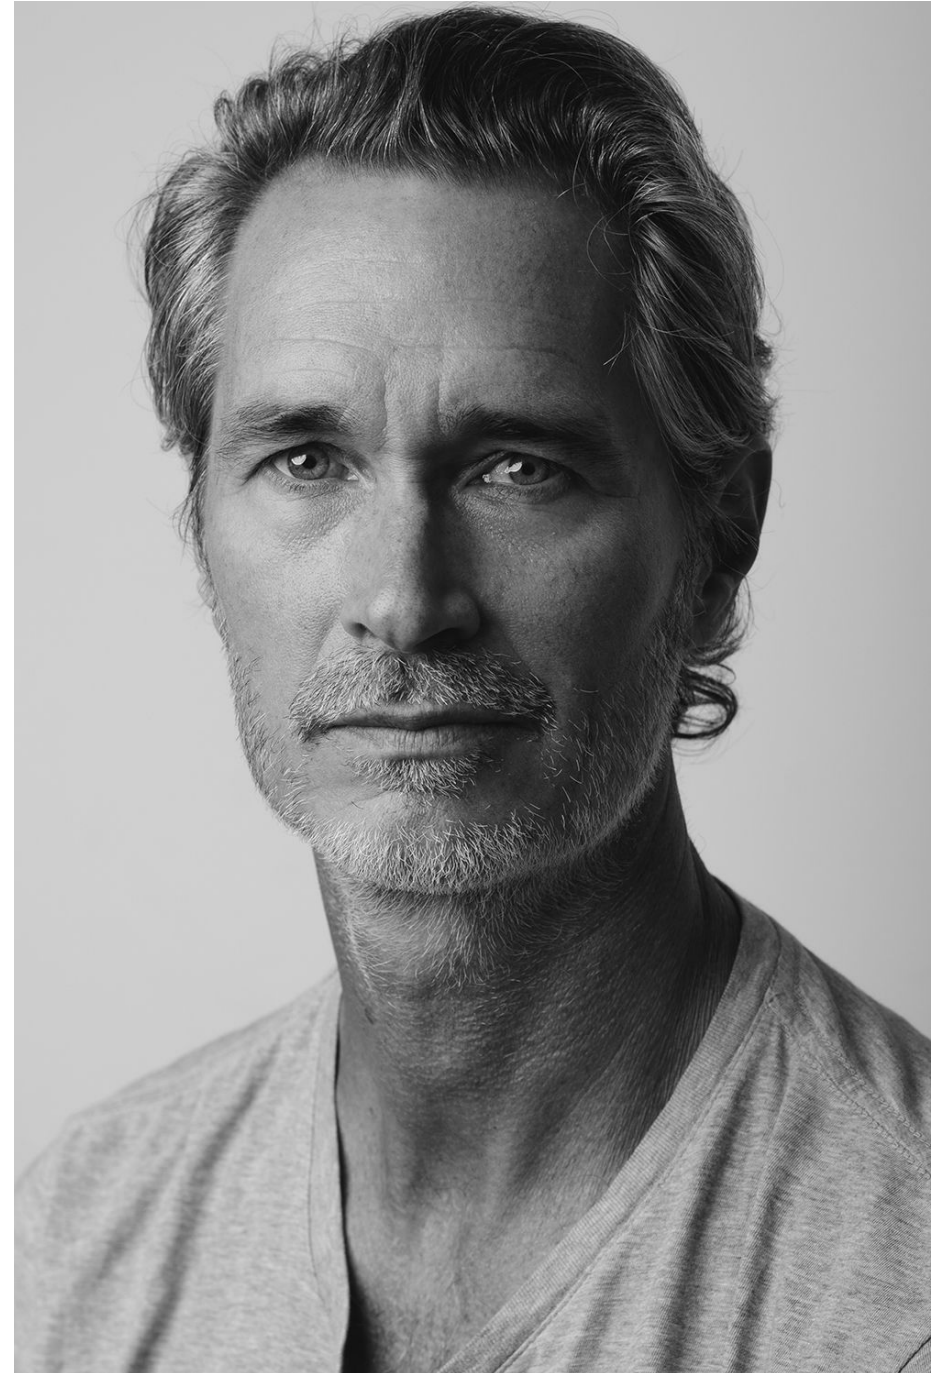

Graham Gues

Hauteur 195 | Pointure 46 | Cheveux Poivre & Sel | Yeux Bleus