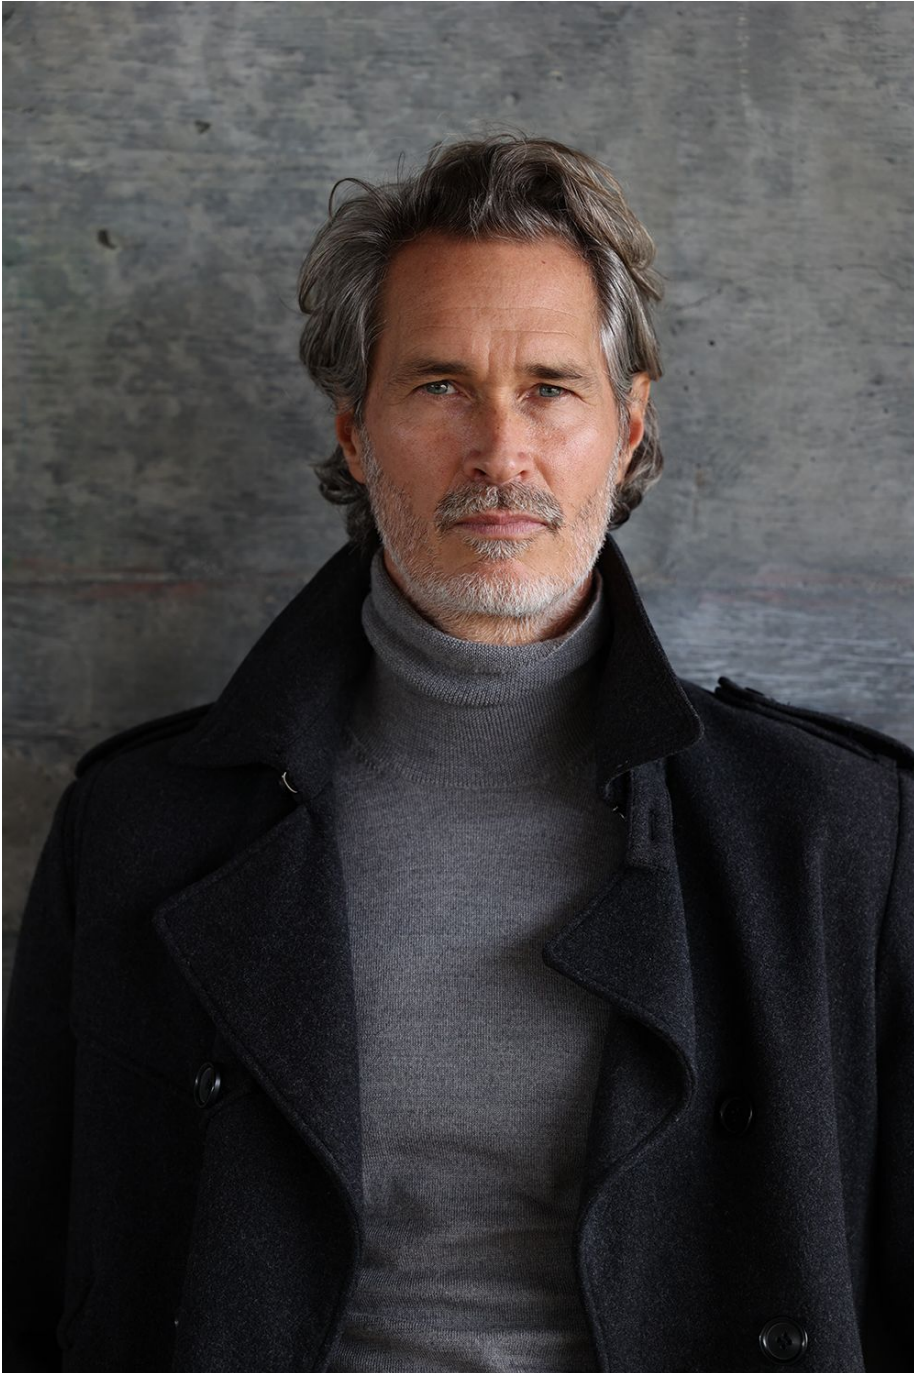

Graham Gues

Hauteur 195 | Pointure 46 | Cheveux Poivre & Sel | Yeux Bleus

MM

Graham Guess

Hauteur 195 | Pointure 46 | Cheveux Poivre & Sel | Yeux Bleus

Graham Guess

Hauteur 195 | Pointure 46 | Cheveux Poivre & Sel | Yeux Bleus

Graham Gues

Hauteur 195 | Pointure 46 | Cheveux Poivre & Sel | Yeux Bleus

Graham Gues

Hauteur 195 | Pointure 46 | Cheveux Poivre & Sel | Yeux Bleus

M M