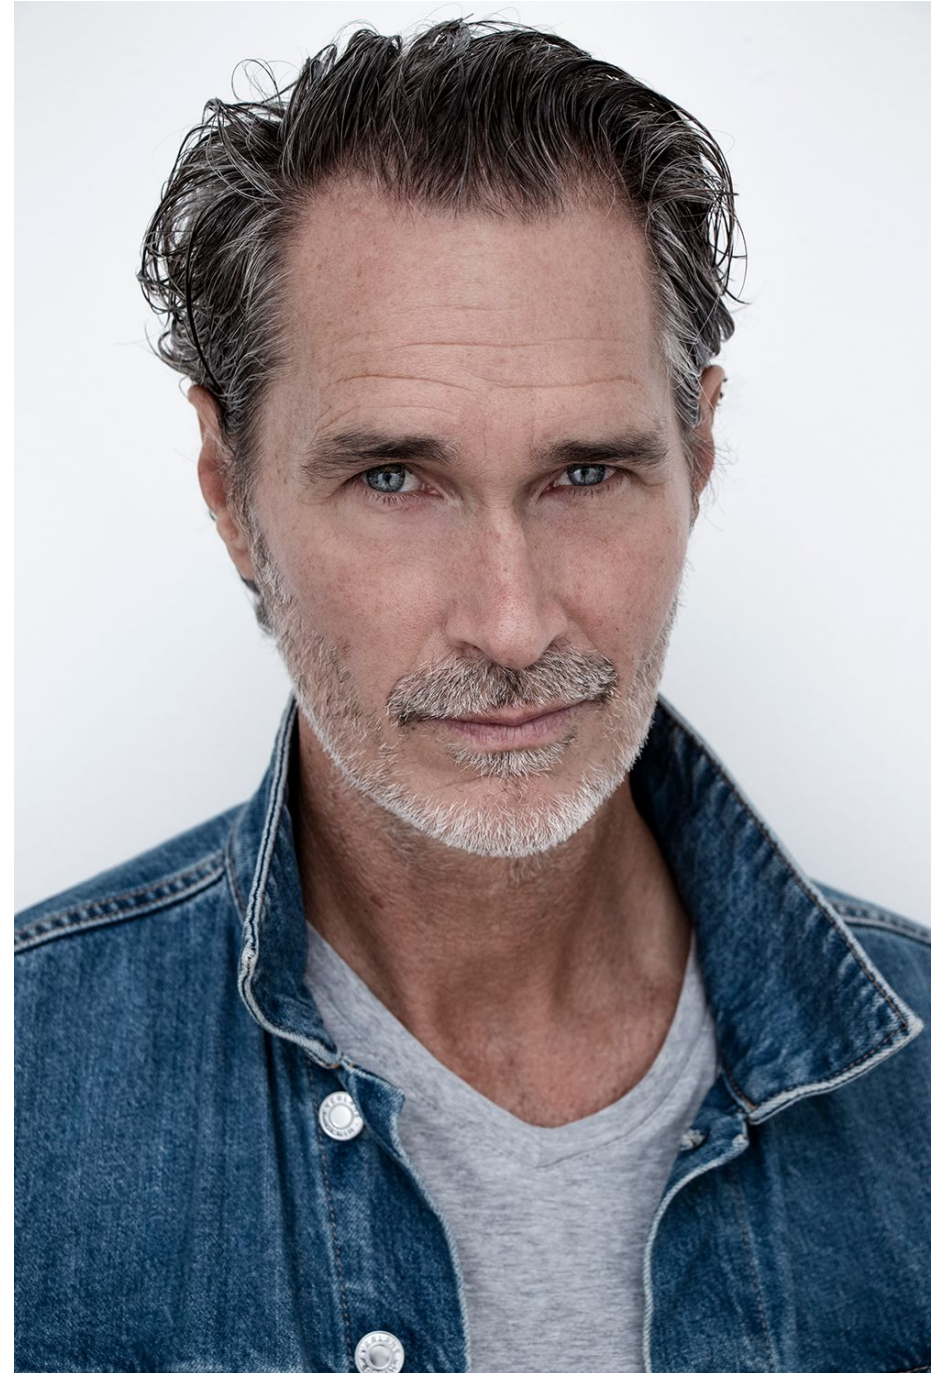

# Graham Guess

Hauteur 195 | Pointure 46 | Cheveux Poivre & Sel | Yeux Bleus