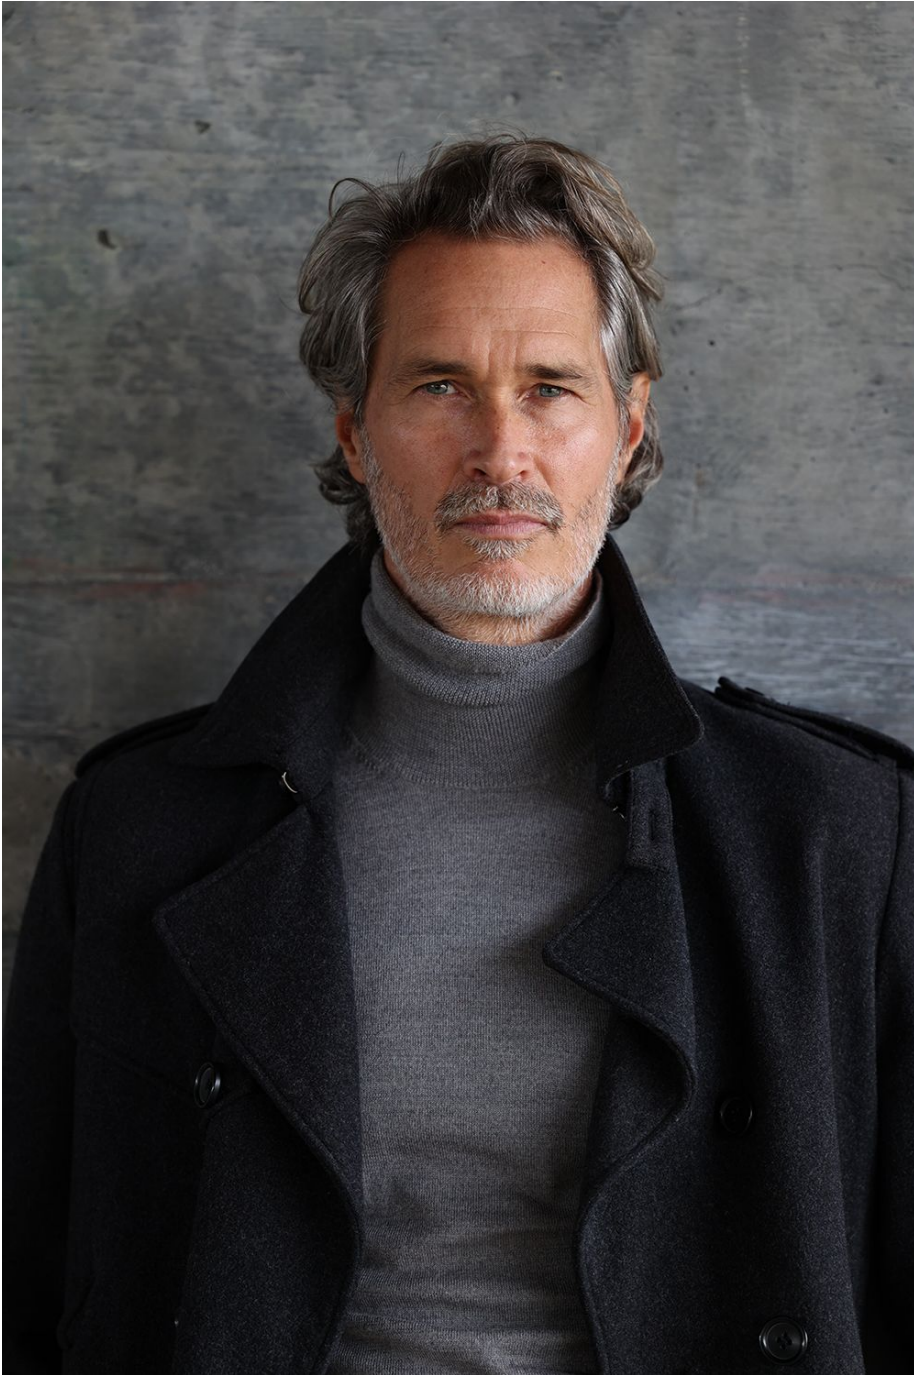

Graham Gues

Hauteur 195 | Pointure 46 | Cheveux Poivre & Sel | Yeux Bleus

MM

Graham Guess

Hauteur 195 | Pointure 46 | Cheveux Poivre & Sel | Yeux Bleus

Graham Guess

Hauteur 195 | Pointure 46 | Cheveux Poivre & Sel | Yeux Bleus

Graham Gues

Hauteur 195 | Pointure 46 | Cheveux Poivre & Sel | Yeux Bleus

Graham Gues

Hauteur 195 | Pointure 46 | Cheveux Poivre & Sel | Yeux Bleus

M M