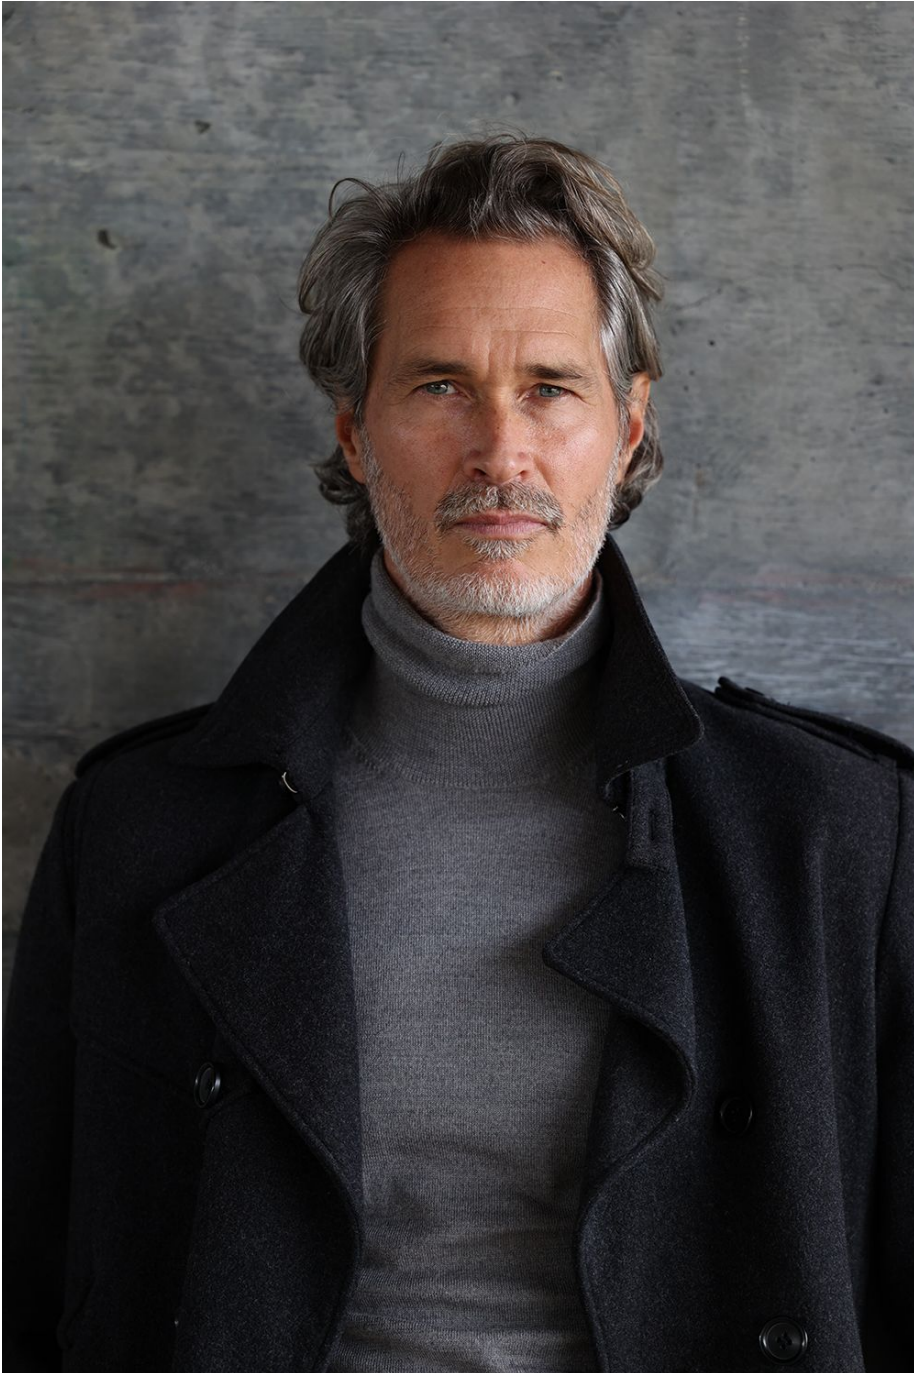

# Graham Gues

Hauteur 195 | Pointure 46 | Cheveux Poivre & Sel | Yeux Bleus

**MM**

# Graham Guess

Hauteur 195 | Pointure 46 | Cheveux Poivre & Sel | Yeux Bleus