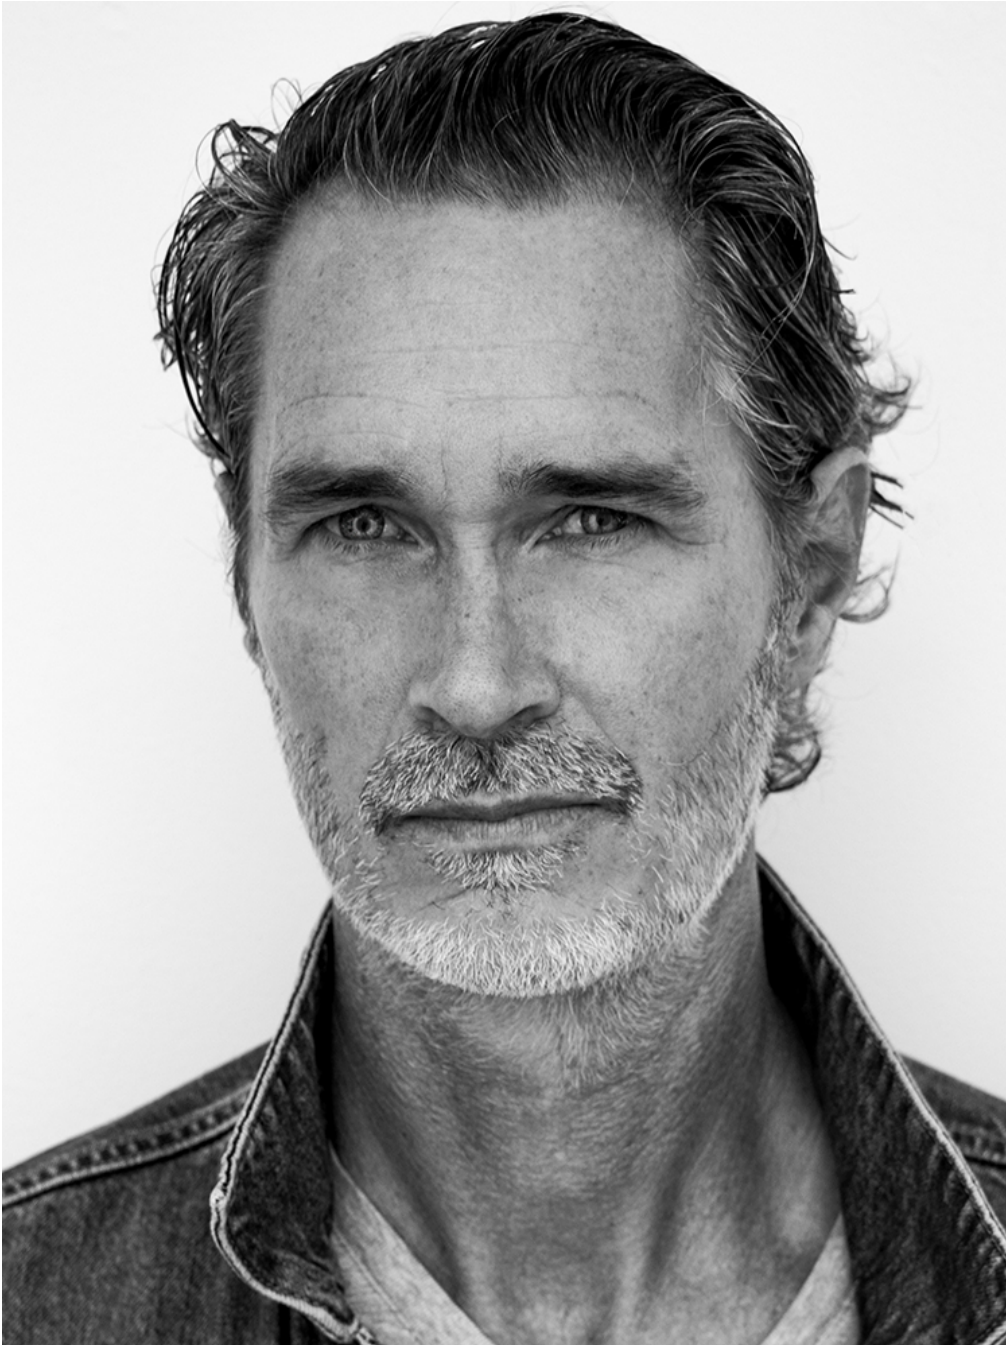

# Graham Gues

Hauteur 195 | Pointure 46 | Cheveux Poivre & Sel | Yeux Bleus

**MM**

# Graham Guess

Hauteur 195 | Pointure 46 | Cheveux Poivre & Sel | Yeux Bleus