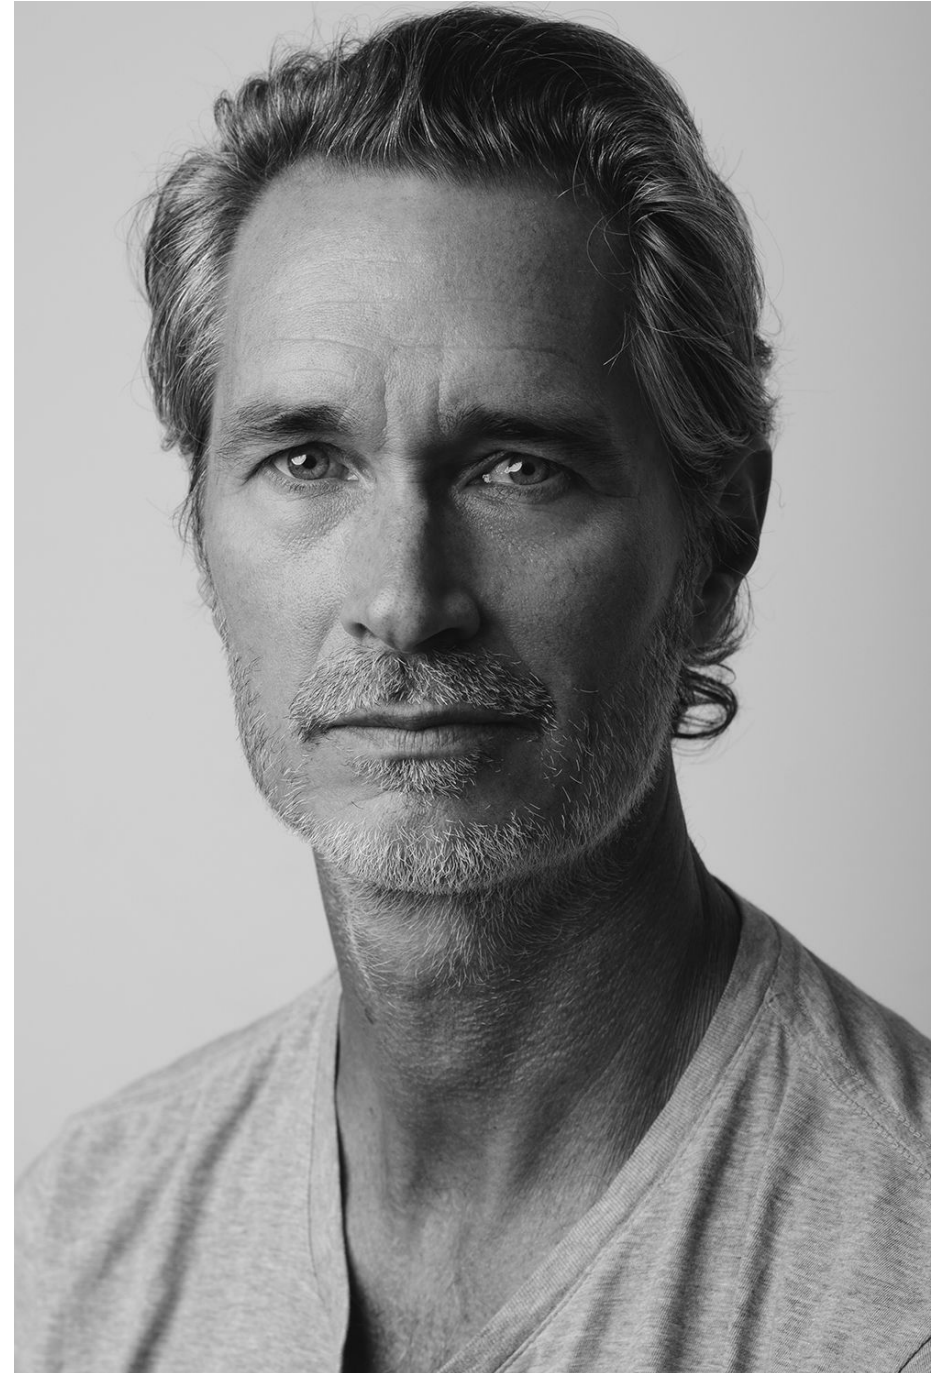

Graham Gues

Hauteur 195 | Pointure 46 | Cheveux Poivre & Sel | Yeux Bleus

MM

Graham Guess

Hauteur 195 | Pointure 46 | Cheveux Poivre & Sel | Yeux Bleus

Graham Guess

Hauteur 195 | Pointure 46 | Cheveux Poivre & Sel | Yeux Bleus

Graham Gues

Hauteur 195 | Pointure 46 | Cheveux Poivre & Sel | Yeux Bleus

Graham Gues

Hauteur 195 | Pointure 46 | Cheveux Poivre & Sel | Yeux Bleus

M M