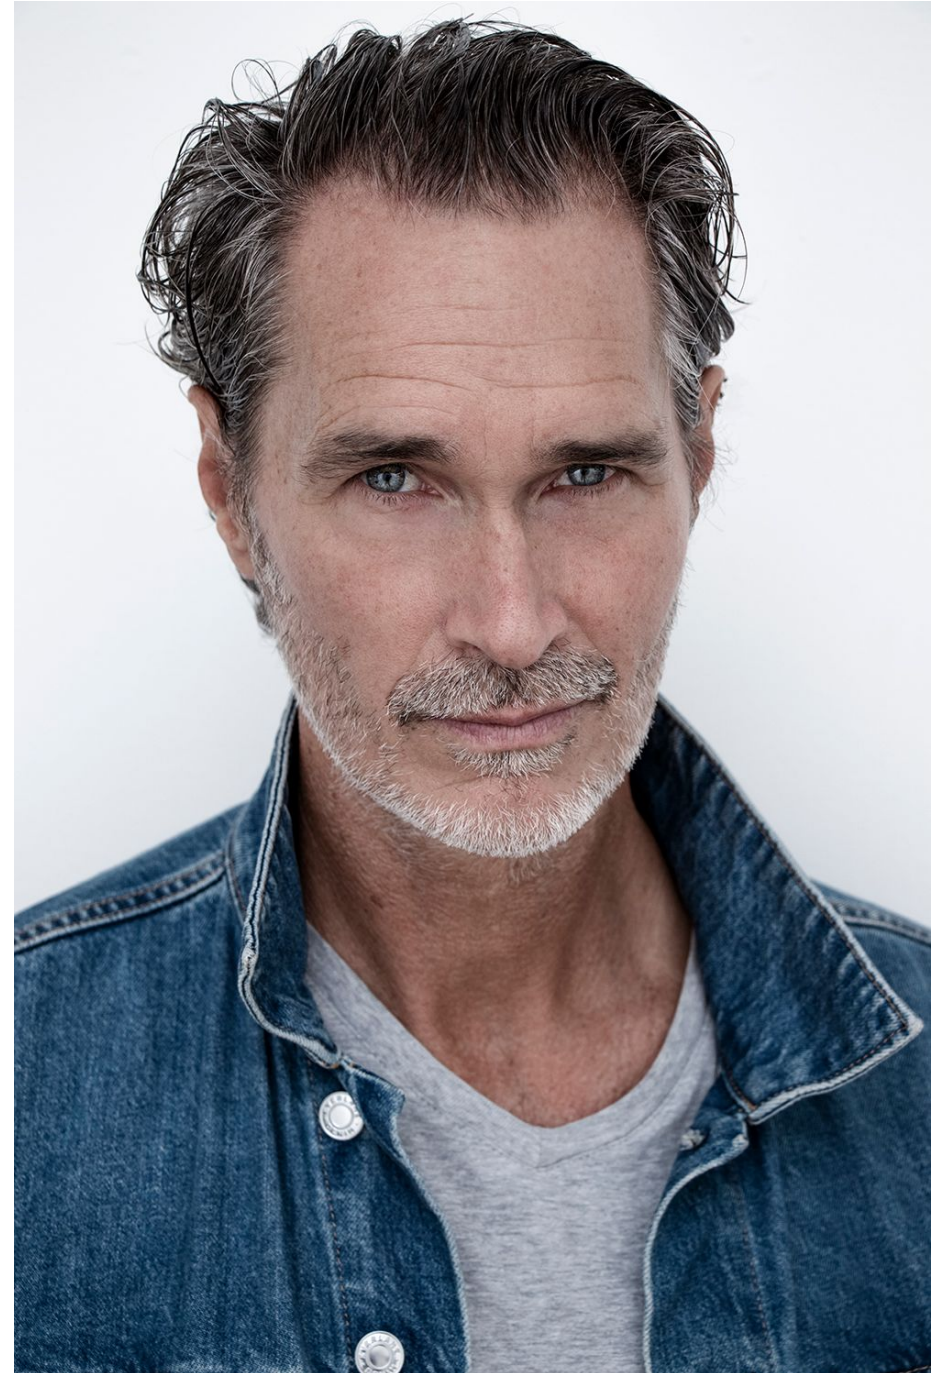

Graham Gues

Hauteur 195 | Pointure 46 | Cheveux Poivre & Sel | Yeux Bleus

MM

Graham Guess

Hauteur 195 | Pointure 46 | Cheveux Poivre & Sel | Yeux Bleus

Graham Guess

Hauteur 195 | Pointure 46 | Cheveux Poivre & Sel | Yeux Bleus

Graham Gues

Hauteur 195 | Pointure 46 | Cheveux Poivre & Sel | Yeux Bleus

Graham Gues

Hauteur 195 | Pointure 46 | Cheveux Poivre & Sel | Yeux Bleus

M M