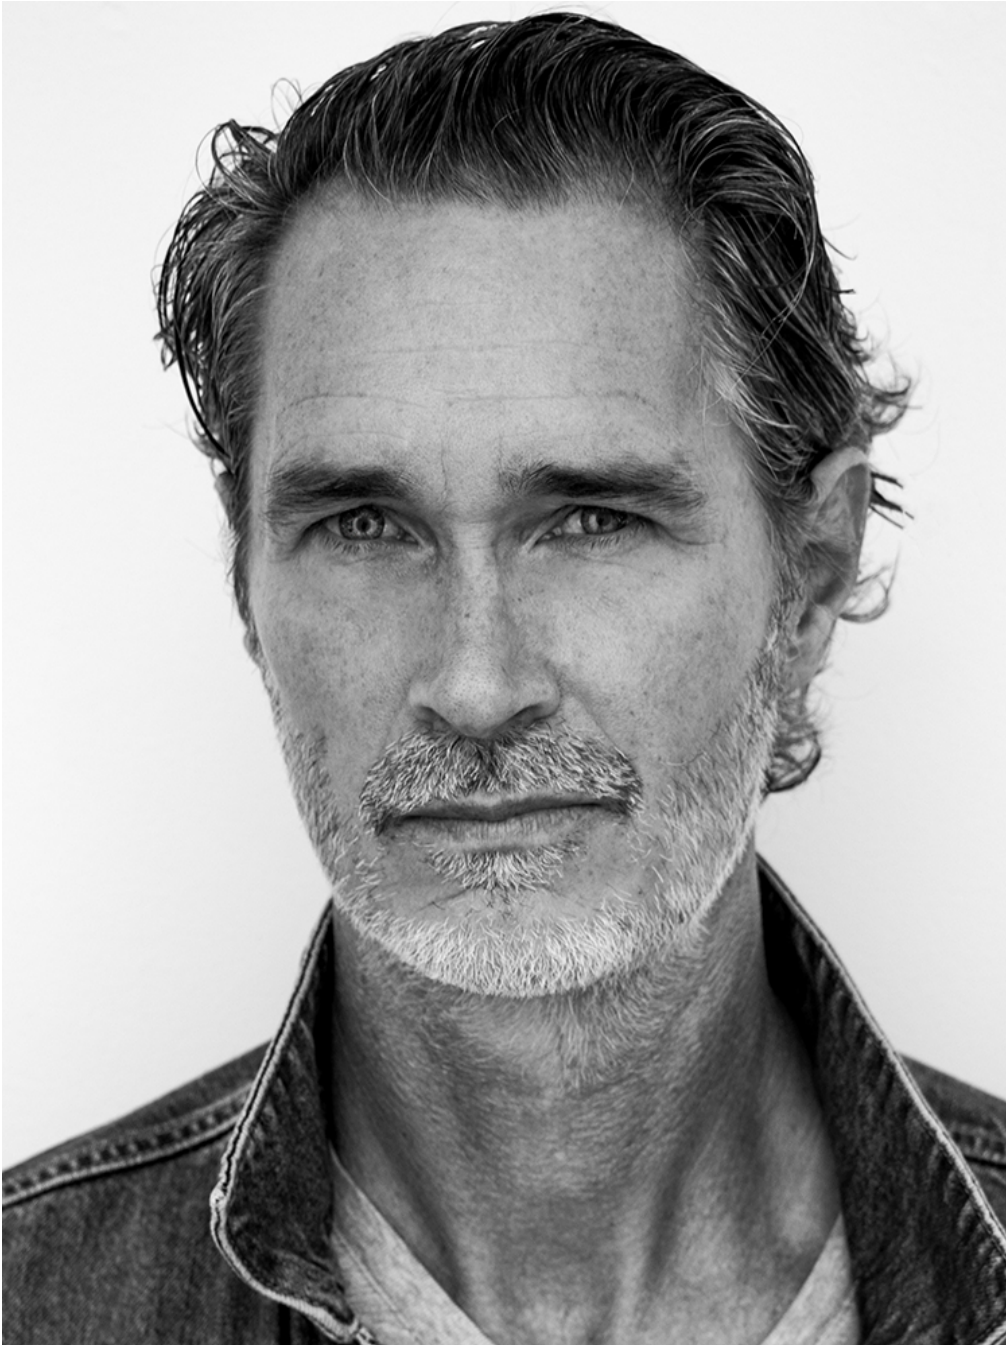

Graham Gues

Hauteur 195 | Pointure 46 | Cheveux Poivre & Sel | Yeux Bleus

MM

Graham Guess

Hauteur 195 | Pointure 46 | Cheveux Poivre & Sel | Yeux Bleus

Graham Guess

Hauteur 195 | Pointure 46 | Cheveux Poivre & Sel | Yeux Bleus

Graham Gues

Hauteur 195 | Pointure 46 | Cheveux Poivre & Sel | Yeux Bleus

Graham Gues

Hauteur 195 | Pointure 46 | Cheveux Poivre & Sel | Yeux Bleus

M M