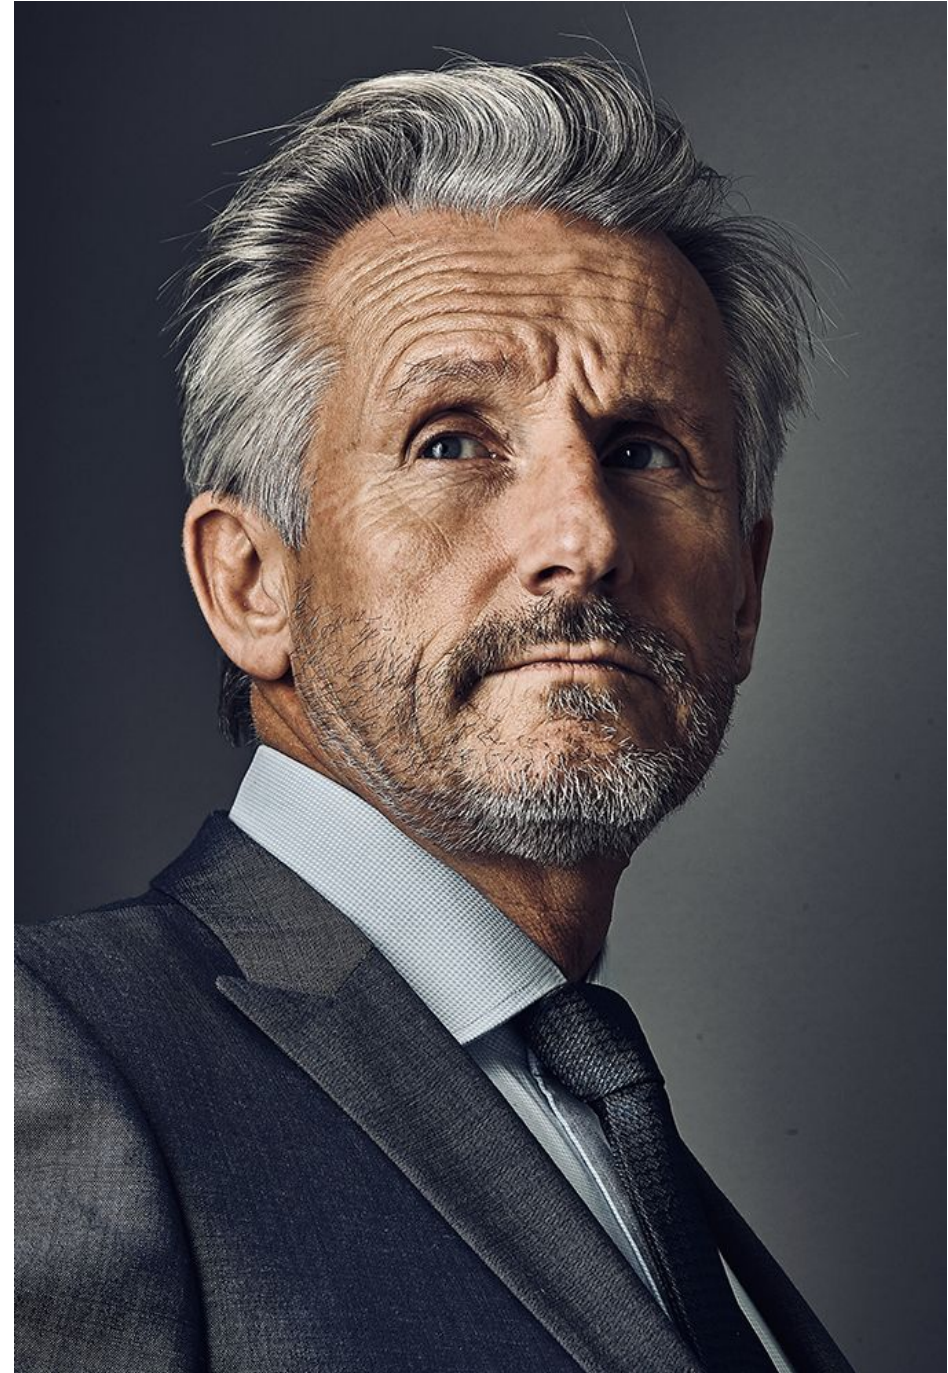

Simon Richards-cole

Hauteur 177 | Tour de poitrine 101 | Taille 81 | Pointure 42 | Cheveux Gris | Yeux Bleus