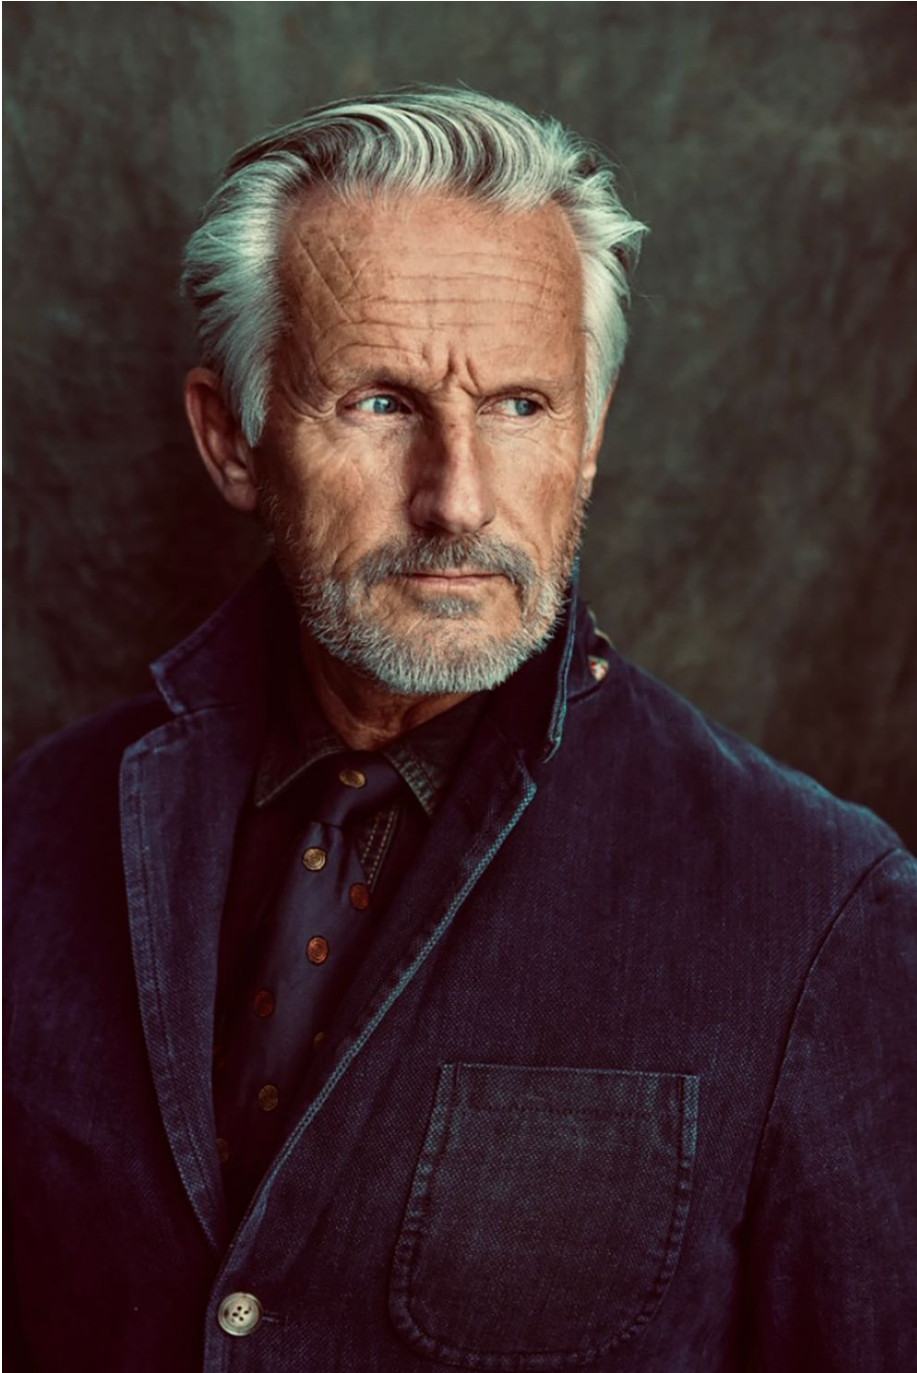

Simon Richards-cole

Hauteur 177 | Tour de poitrine 101 | Taille 81 | Pointure 42 | Cheveux Gris | Yeux Bleus

NMM

Simon Richards-cole

Hauteur 177 | Tour de poitrine 101 | Taille 81 | Pointure 42 | Cheveux Gris | Yeux Bleus