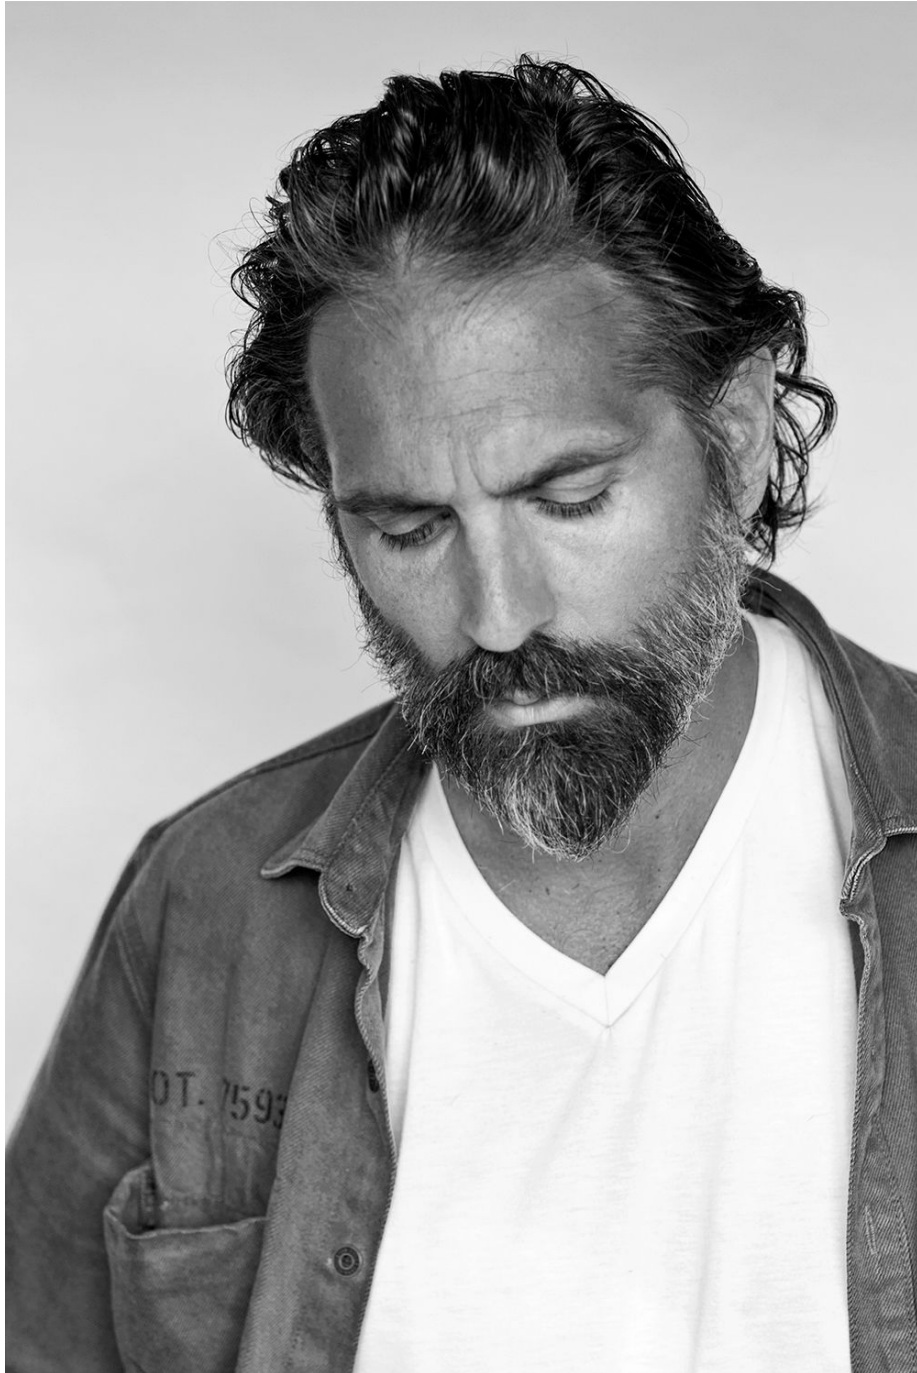

Guillaume Saint Michel

Hauteur 184 | Tour de poitrine 97 | Taille 80 | Hanches 93 | Veste 50 | Pantalon 42 |
Pointure 43 | Cheveux Bruns | Yeux Bleus

MM

Guillaume Saint Michel

Hauteur 184 | Tour de poitrine 97 | Taille 80 | Hanches 93 | Veste 50 | Pantalon 42 |
Pointure 43 | Cheveux Bruns | Yeux Bleus

Guillaume Saint Michel

Hauteur 184 | Tour de poitrine 97 | Taille 80 | Hanches 93 | Veste 50 | Pantalon 42 |
Pointure 43 | Cheveux Bruns | Yeux Bleus

Guillaume Saint Michel

Hauteur 184 | Tour de poitrine 97 | Taille 80 | Hanches 93 | Veste 50 | Pantalon 42 |
Pointure 43 | Cheveux Bruns | Yeux Bleus