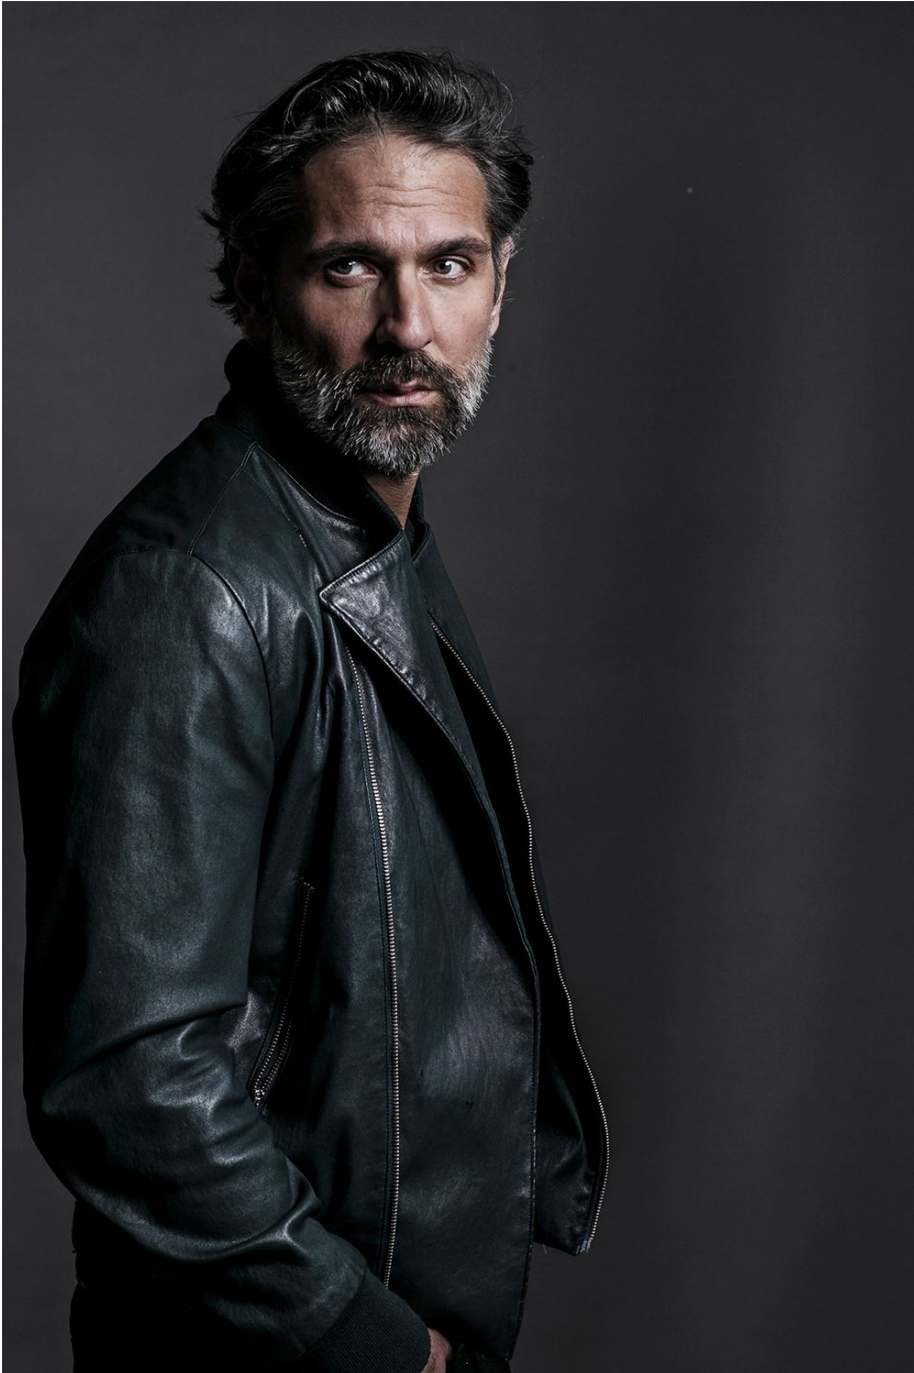

Guillaume Saint Michel

Hauteur 184 | Tour de poitrine 97 | Taille 80 | Hanches 93 | Veste 50 | Pantalon 42 |
Pointure 43 | Cheveux Bruns | Yeux Bleus