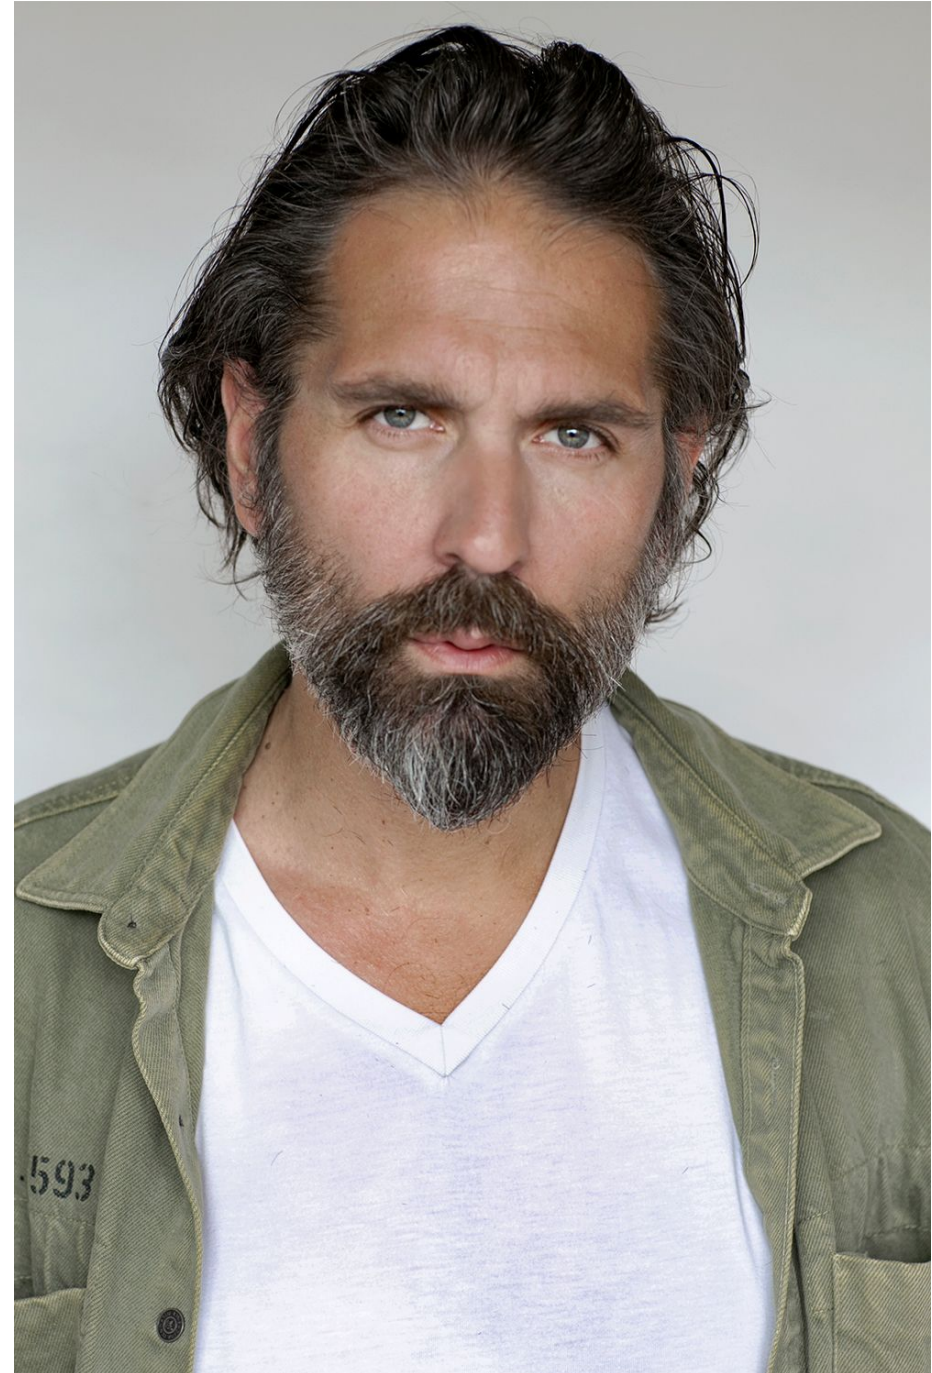

# Guillaume Saint Michel

Hauteur 184 | Tour de poitrine 97 | Taille 80 | Hanches 93 | Veste 50 | Pantalon 42 |  
Pointure 43 | Cheveux Bruns | Yeux Bleus

MM

# Guillaume Saint Michel

Hauteur 184 | Tour de poitrine 97 | Taille 80 | Hanches 93 | Veste 50 | Pantalon 42 |  
Pointure 43 | Cheveux Bruns | Yeux Bleus