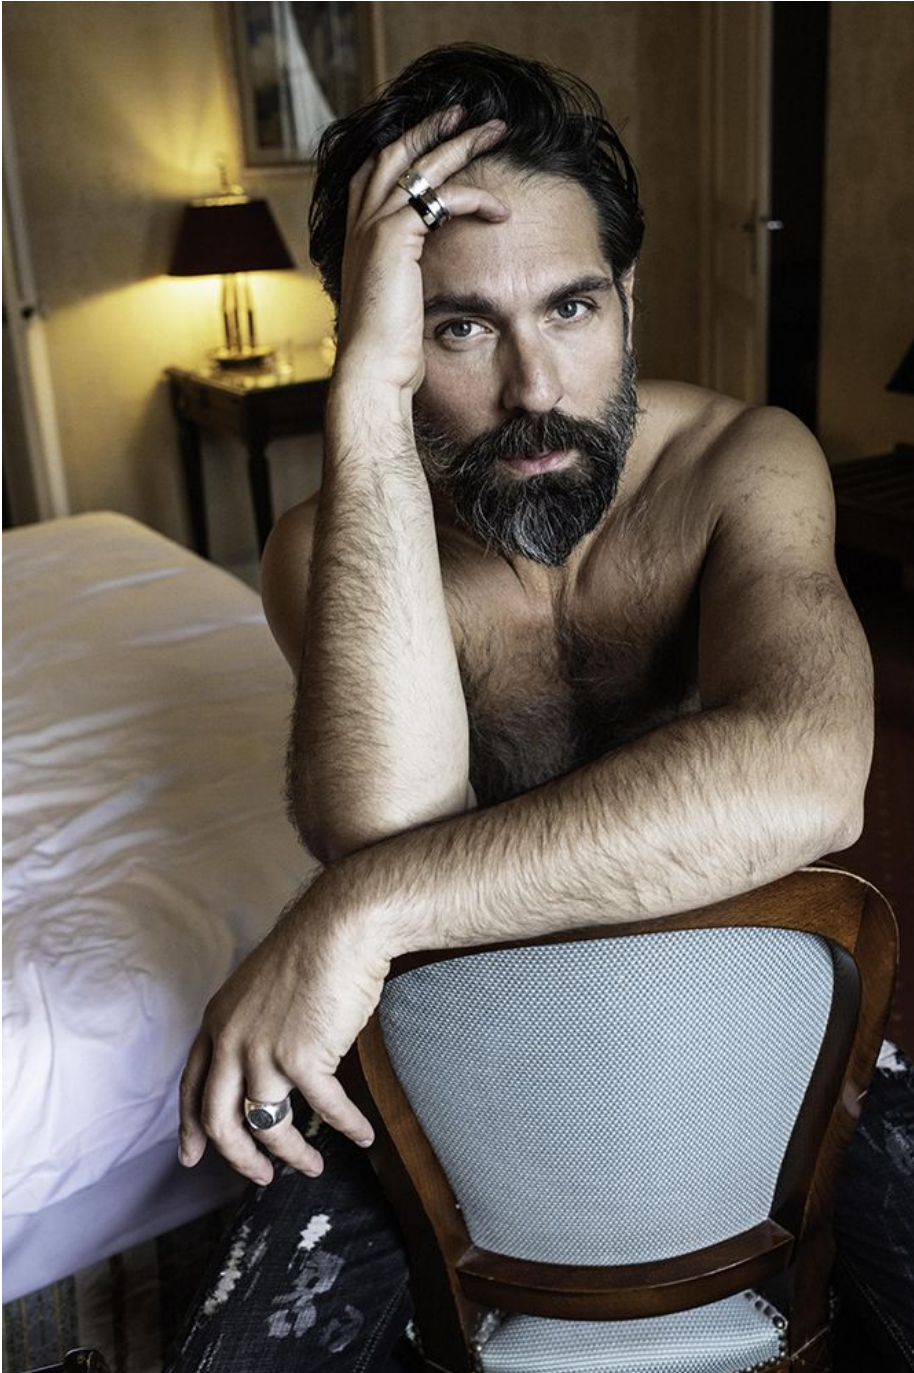

Guillaume Saint Michel

Hauteur 184 | Tour de poitrine 97 | Taille 80 | Hanches 93 | Veste 50 | Pantalon 42 |
Pointure 43 | Cheveux Bruns | Yeux Bleus