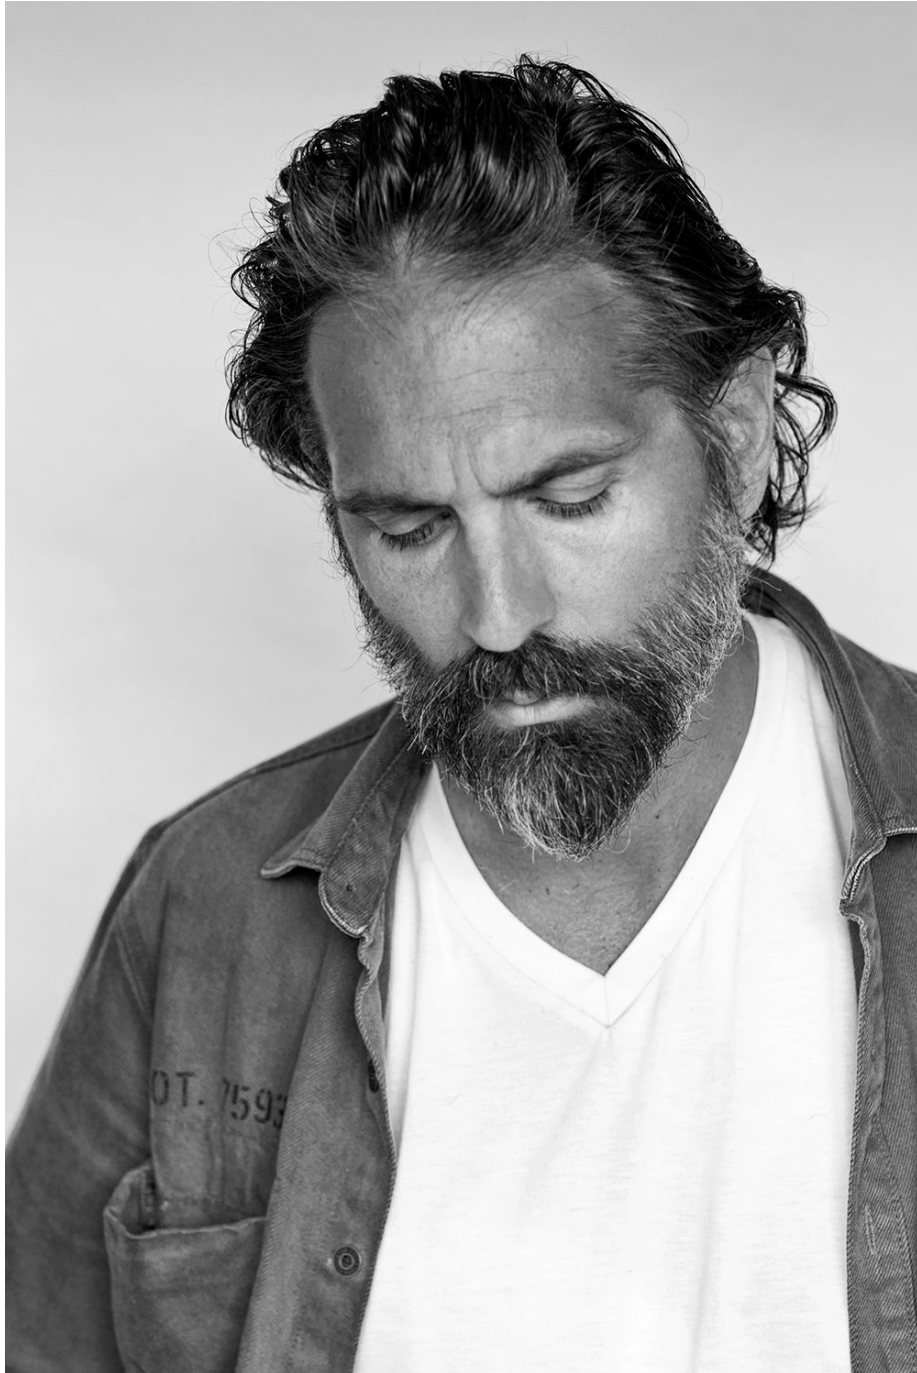

Guillaume Saint Michel

Hauteur 184 | Tour de poitrine 97 | Taille 80 | Hanches 93 | Veste 50 | Pantalon 42 |
Pointure 43 | Cheveux Bruns | Yeux Bleus