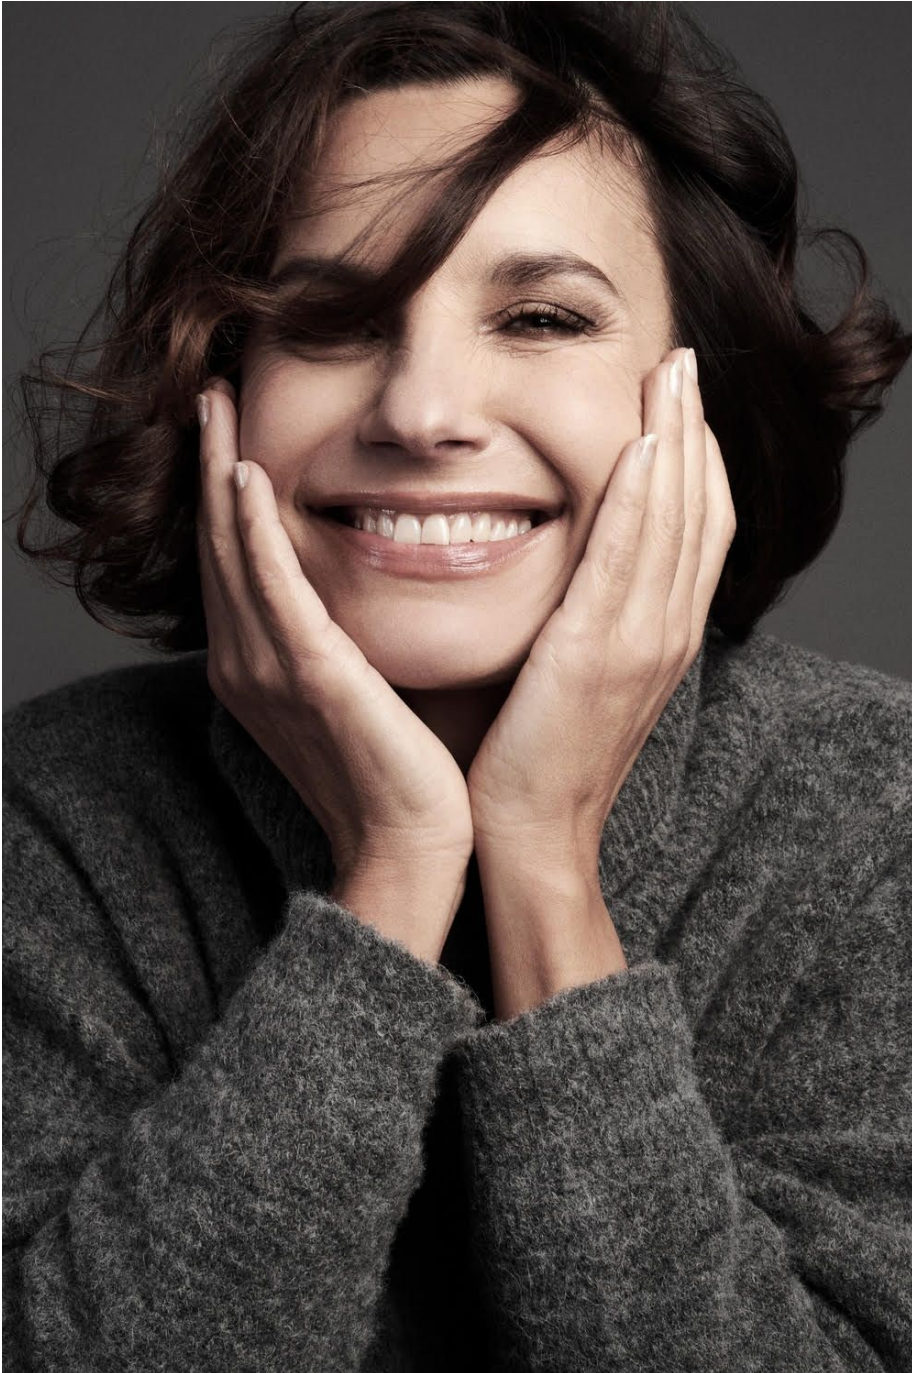

Noémie Kocher

Hauteur 167 | Tour de poitrine 88 | Taille 65 | Hanches 88 | Veste 38 | Pantalon 36 |
Pointure 37 | Cheveux Bruns | Yeux Verts

NMM

Noémie Kocher

Hauteur 167 | Tour de poitrine 88 | Taille 65 | Hanches 88 | Veste 38 | Pantalon 36 |
Pointure 37 | Cheveux Bruns | Yeux Verts

Noémie Kocher

Hauteur 167 | Tour de poitrine 88 | Taille 65 | Hanches 88 | Veste 38 | Pantalon 36 |
Pointure 37 | Cheveux Bruns | Yeux Verts

Noémie Kocher

Hauteur 167 | Tour de poitrine 88 | Taille 65 | Hanches 88 | Veste 38 | Pantalon 36 |
Pointure 37 | Cheveux Bruns | Yeux Verts