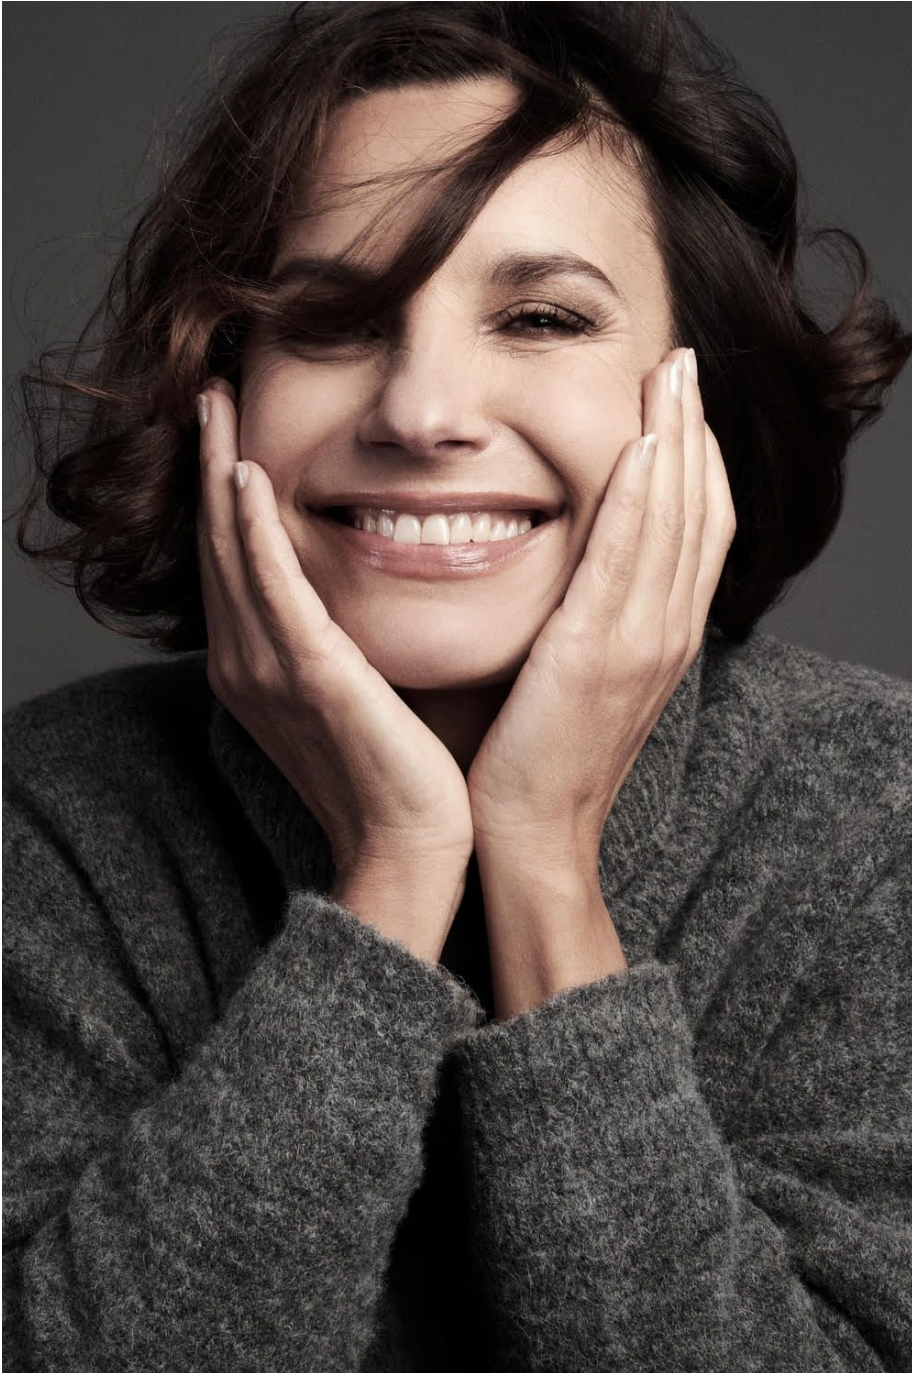

Noémie Kocher

Hauteur 167 | Tour de poitrine 88 | Taille 65 | Hanches 88 | Veste 38 | Pantalon 36 |
Pointure 37 | Cheveux Bruns | Yeux Verts