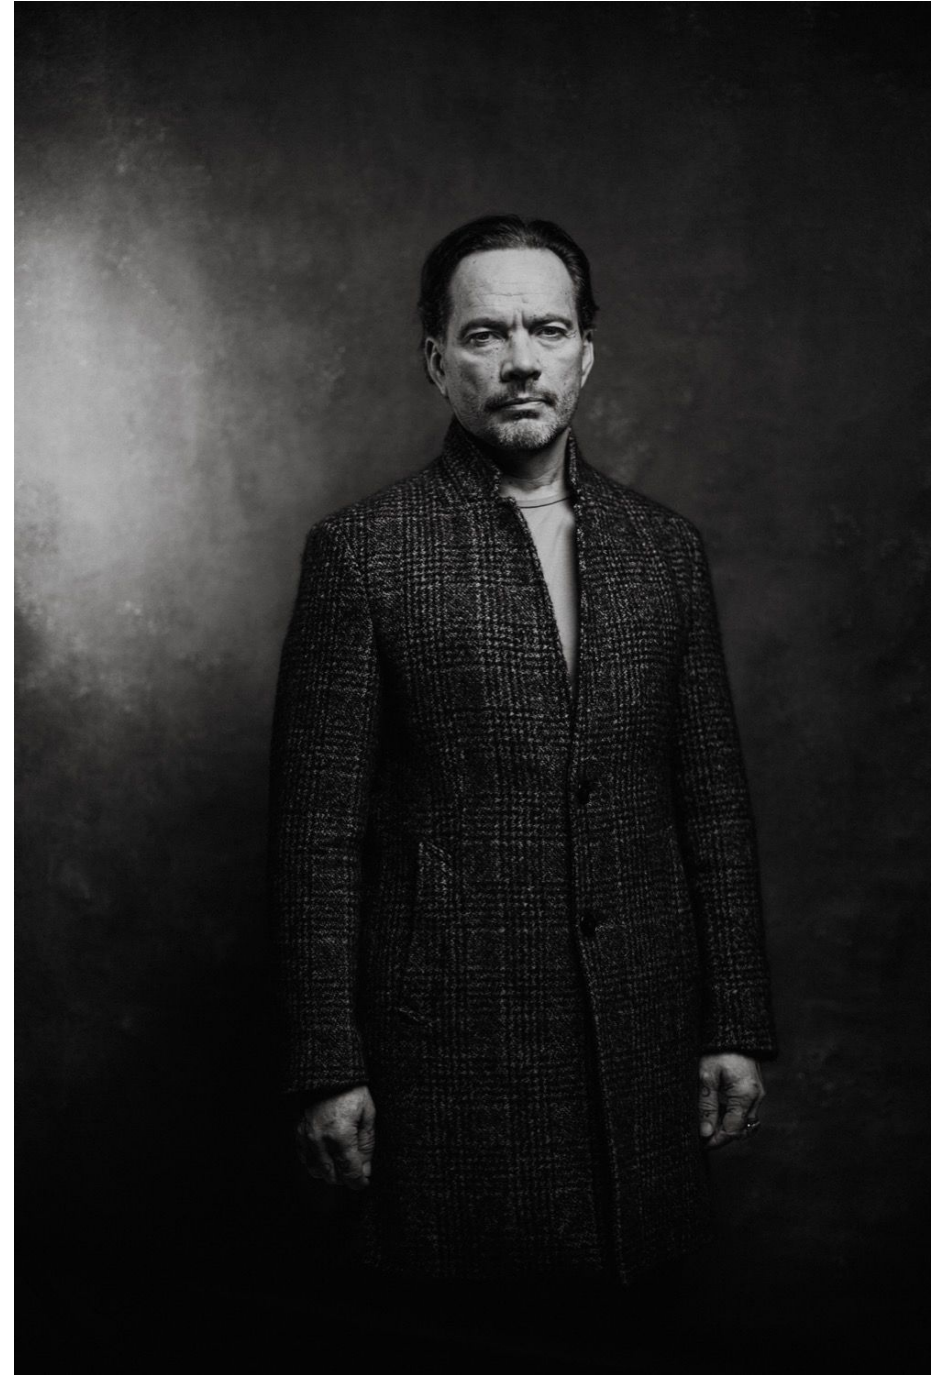

Gwenaël Clause

Hauteur 177 | Veste 52 | Pointure 42 | Cheveux Châtains | Yeux Noisettes