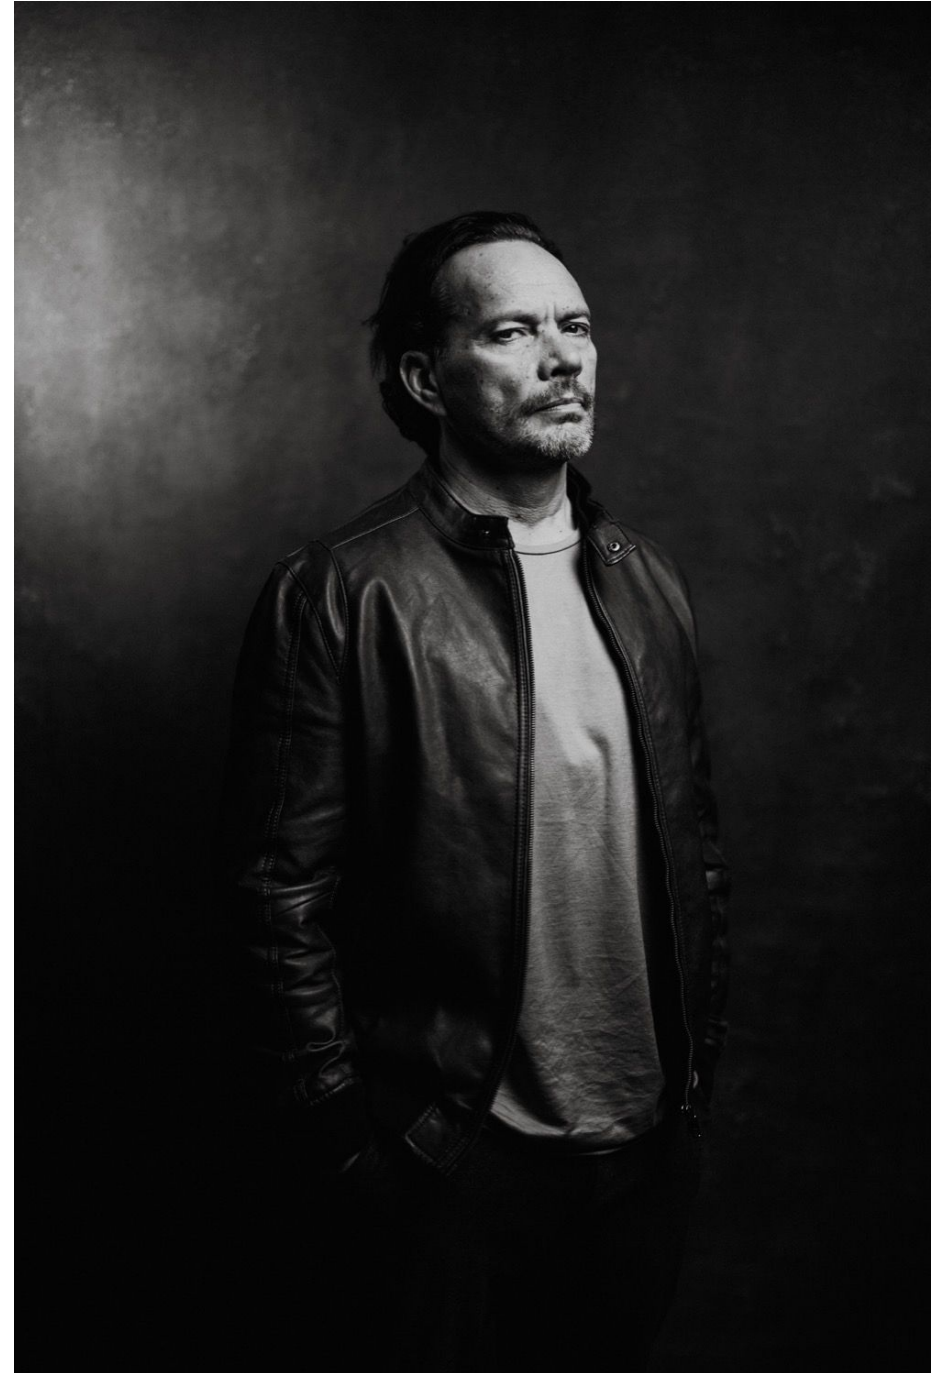

Gwenaël Clause

Hauteur 177 | Veste 52 | Pointure 42 | Cheveux Châtain | Yeux Noisettes