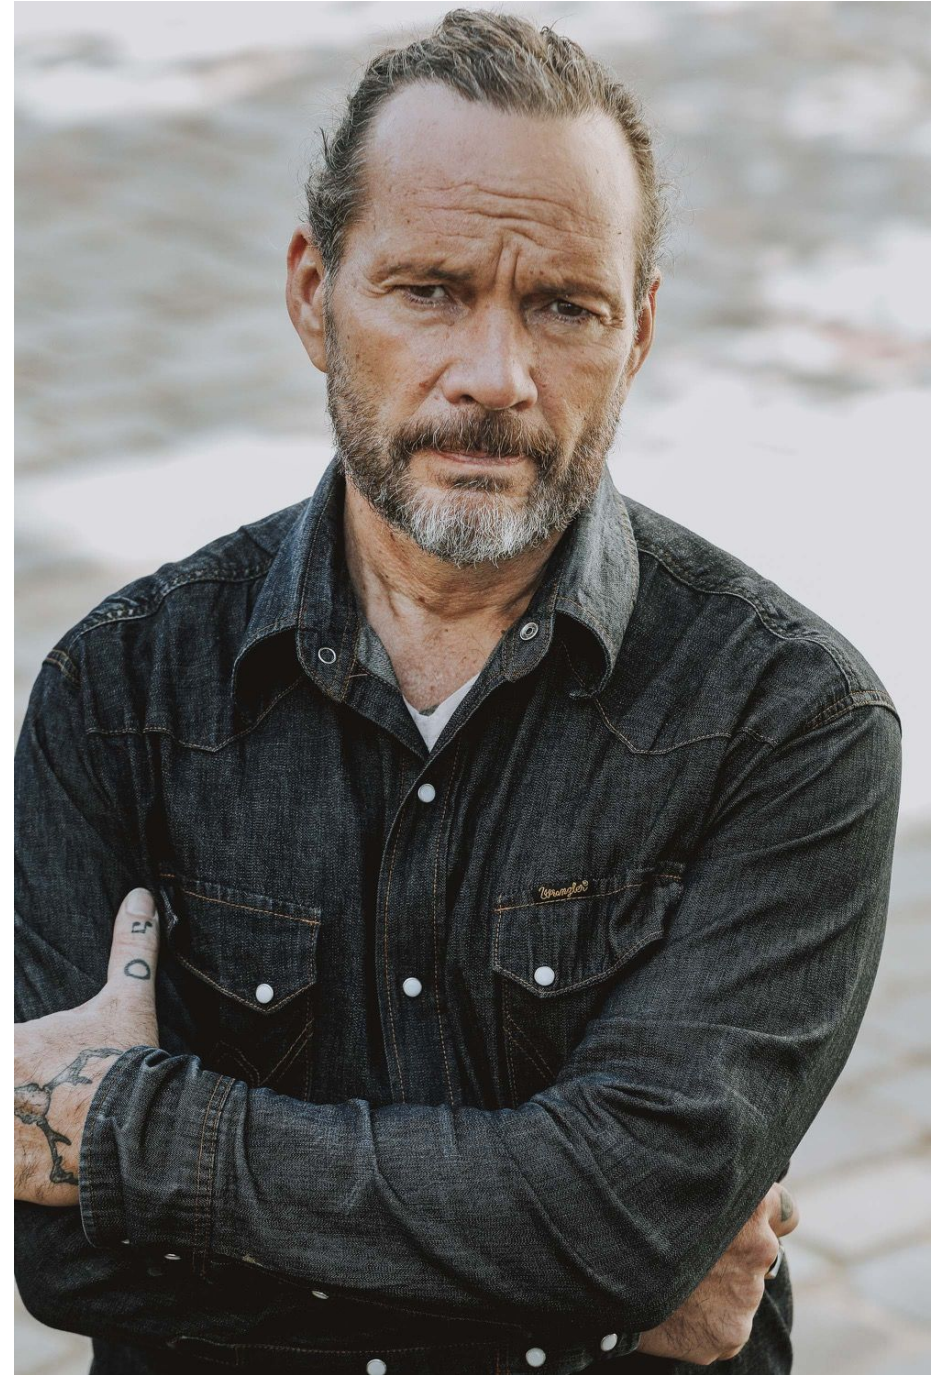

Gwenaël Clause

Hauteur 177 | Veste 52 | Pointure 42 | Cheveux Châtains | Yeux Noisettes

MMMM

Gwenaël Clause

Hauteur 177 | Veste 52 | Pointure 42 | Cheveux Châtain | Yeux Noisettes

Gwenaël Clause

Hauteur 177 | Veste 52 | Pointure 42 | Cheveux Châtain | Yeux Noisettes