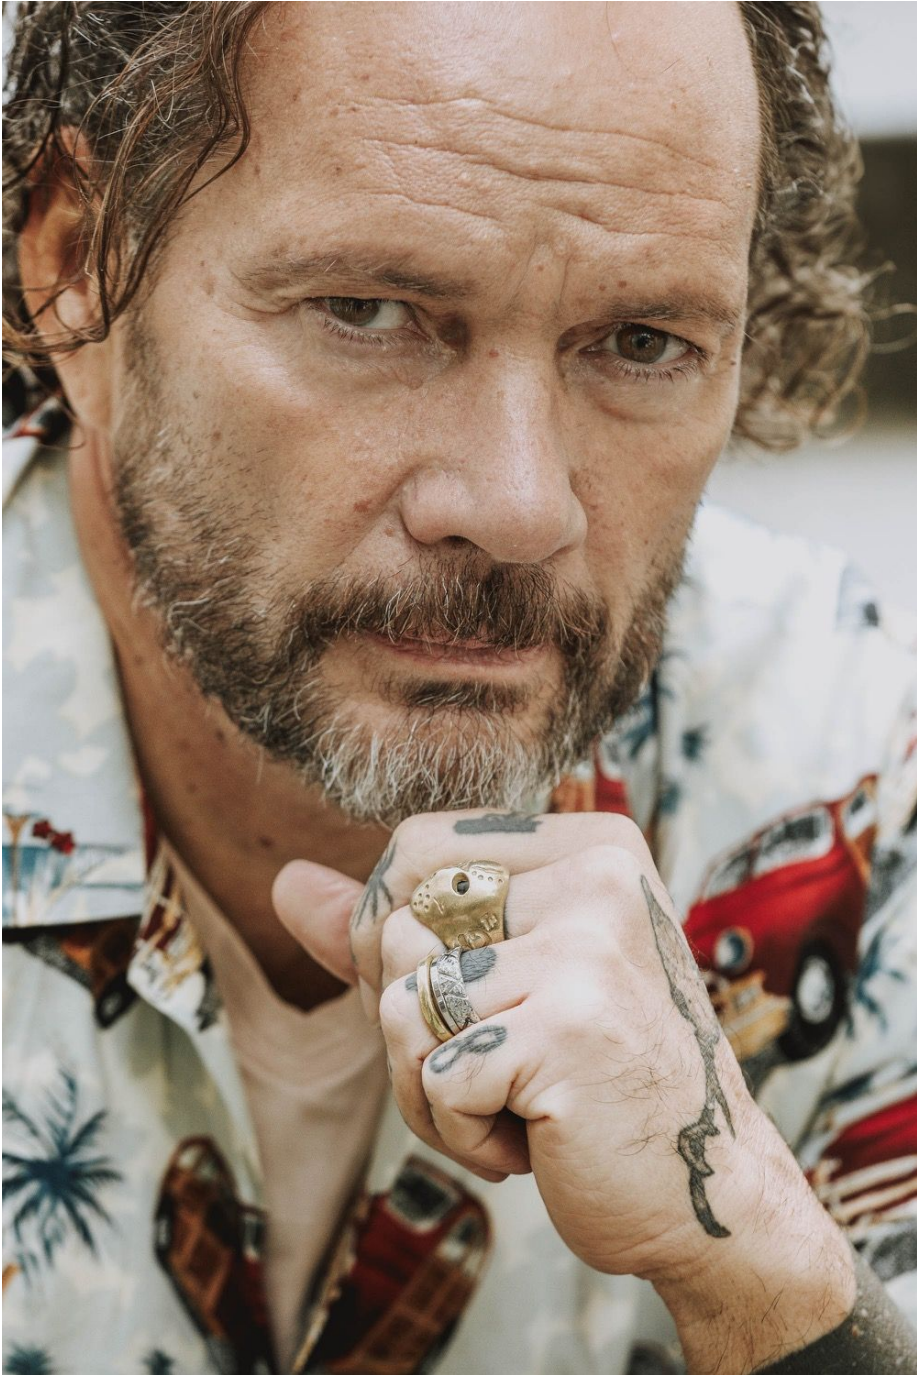

Gwenaël Clause

Hauteur 177 | Veste 52 | Pointure 42 | Cheveux Châtains | Yeux Noisettes

MMMM

Gwenaël Clause

Hauteur 177 | Veste 52 | Pointure 42 | Cheveux Châtain | Yeux Noisettes

Gwenaël Clause

Hauteur 177 | Veste 52 | Pointure 42 | Cheveux Châtain | Yeux Noisettes

Gwenaël Clause

Hauteur 177 | Veste 52 | Pointure 42 | Cheveux Châtaines | Yeux Noisettes

Gwenaël Clause

Hauteur 177 | Veste 52 | Pointure 42 | Cheveux Châtains | Yeux Noisettes

Gwenaël Clause

Hauteur 177 | Veste 52 | Pointure 42 | Cheveux Châtains | Yeux Noisettes