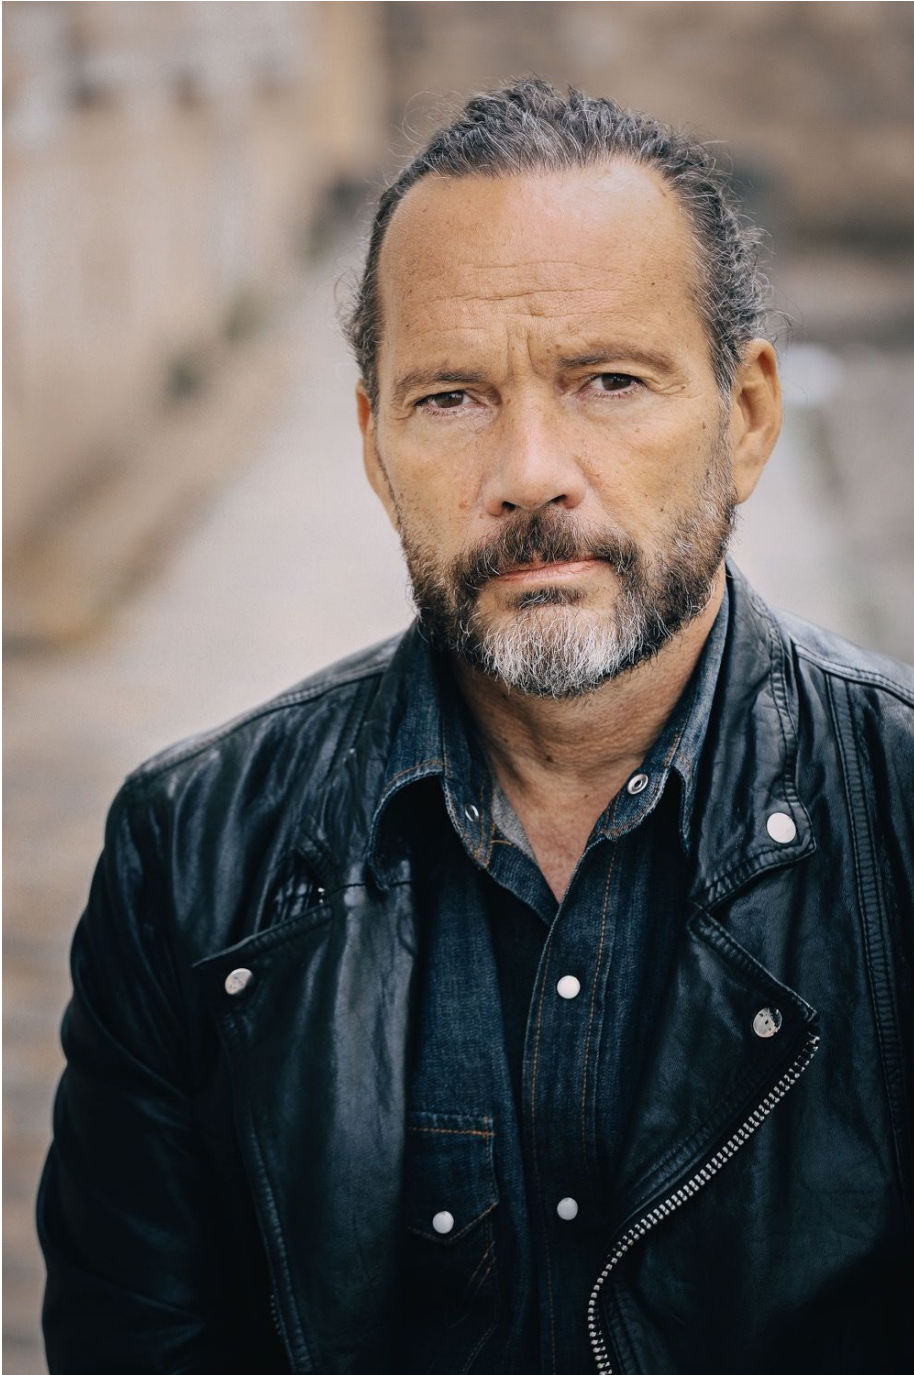

Gwenaël Clause

Hauteur 177 | Veste 52 | Pointure 42 | Cheveux Châtains | Yeux Noisettes