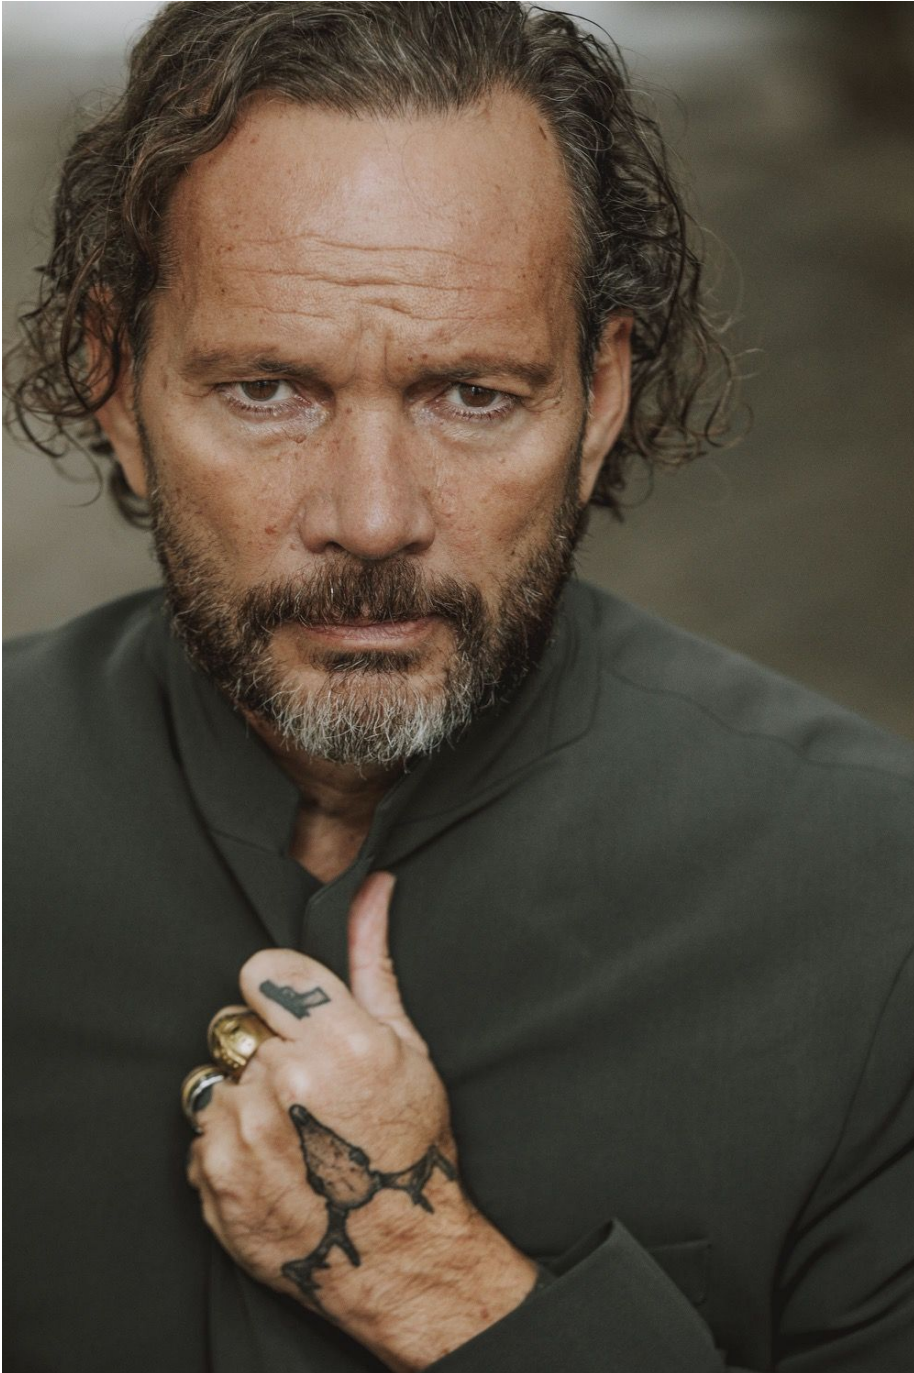

Gwenaël Clause

Hauteur 177 | Veste 52 | Pointure 42 | Cheveux Châtains | Yeux Noisettes

MMMM

Gwenaël Clause

Hauteur 177 | Veste 52 | Pointure 42 | Cheveux Châtain | Yeux Noisettes

Gwenaël Clause

Hauteur 177 | Veste 52 | Pointure 42 | Cheveux Châtain | Yeux Noisettes

Gwenaël Clause

Hauteur 177 | Veste 52 | Pointure 42 | Cheveux Châtaines | Yeux Noisettes

Gwenaël Clause

Hauteur 177 | Veste 52 | Pointure 42 | Cheveux Châtains | Yeux Noisettes

Gwenaël Clause

Hauteur 177 | Veste 52 | Pointure 42 | Cheveux Châtains | Yeux Noisettes