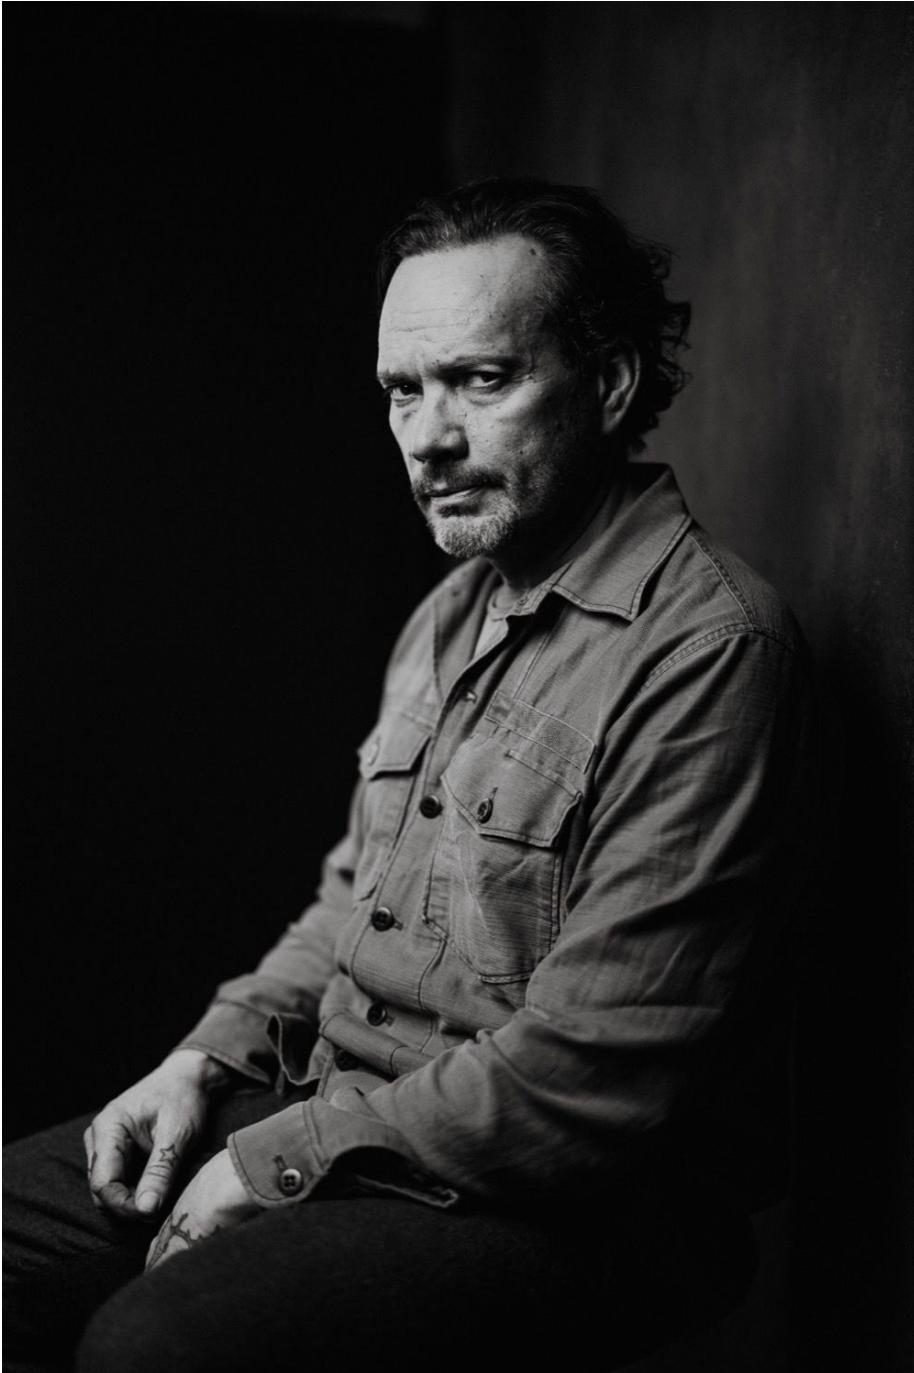

Gwenaël Clause

Hauteur 177 | Veste 52 | Pointure 42 | Cheveux Châtains | Yeux Noisettes