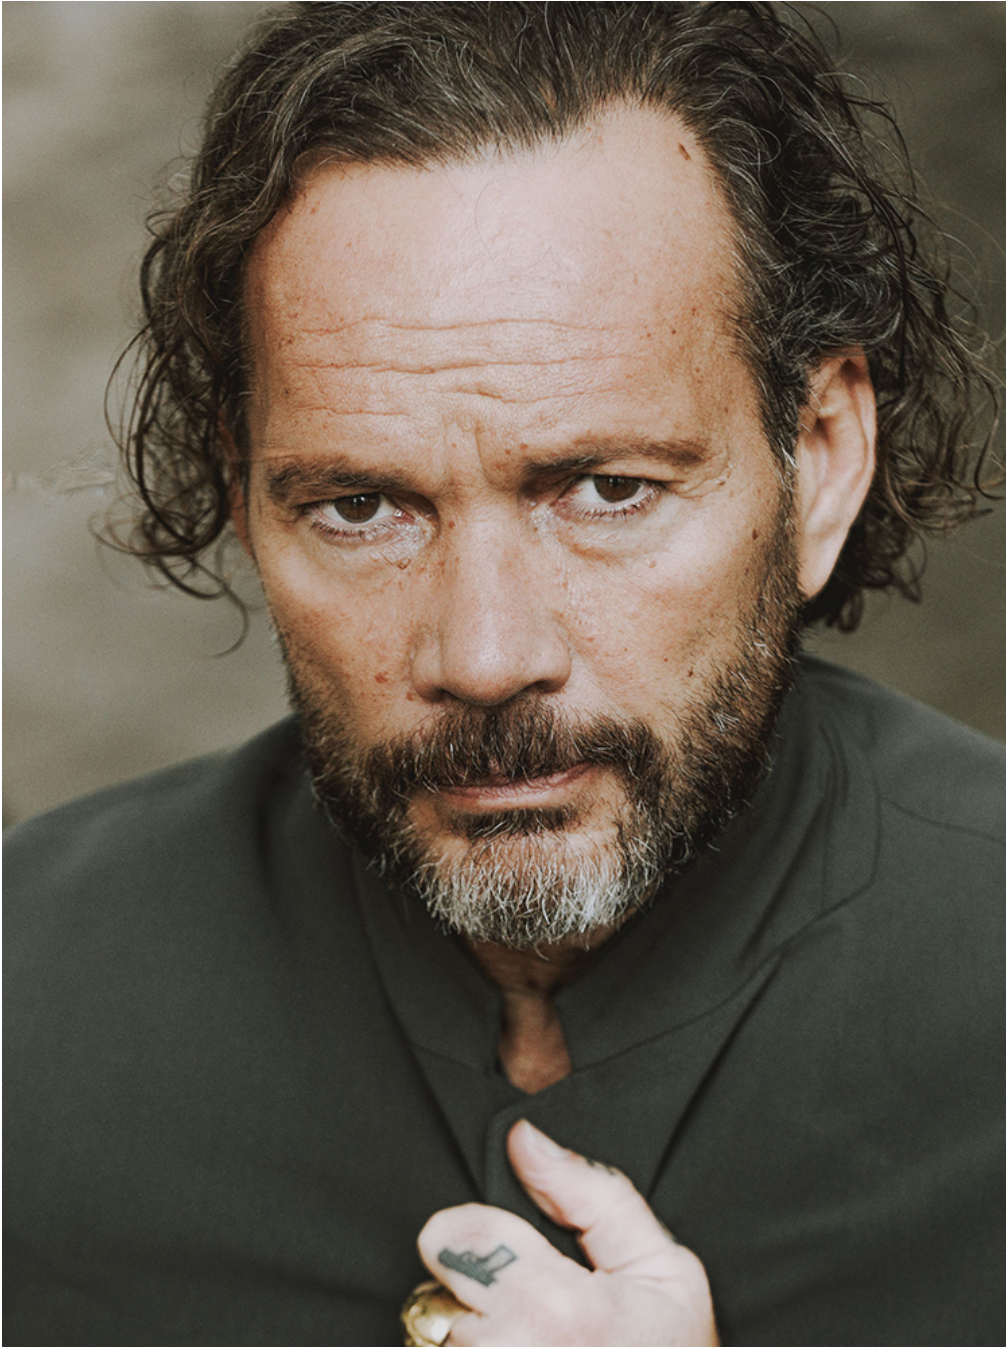

Gwenaël Clause

Hauteur 177 | Veste 52 | Pointure 42 | Cheveux Châtains | Yeux Noisettes

MMMM

Gwenaël Clause

Hauteur 177 | Veste 52 | Pointure 42 | Cheveux Châtain | Yeux Noisettes

Gwenaël Clause

Hauteur 177 | Veste 52 | Pointure 42 | Cheveux Châtain | Yeux Noisettes

Gwenaël Clause

Hauteur 177 | Veste 52 | Pointure 42 | Cheveux Châtaines | Yeux Noisettes

Gwenaël Clause

Hauteur 177 | Veste 52 | Pointure 42 | Cheveux Châtains | Yeux Noisettes

Gwenaël Clause

Hauteur 177 | Veste 52 | Pointure 42 | Cheveux Châtains | Yeux Noisettes