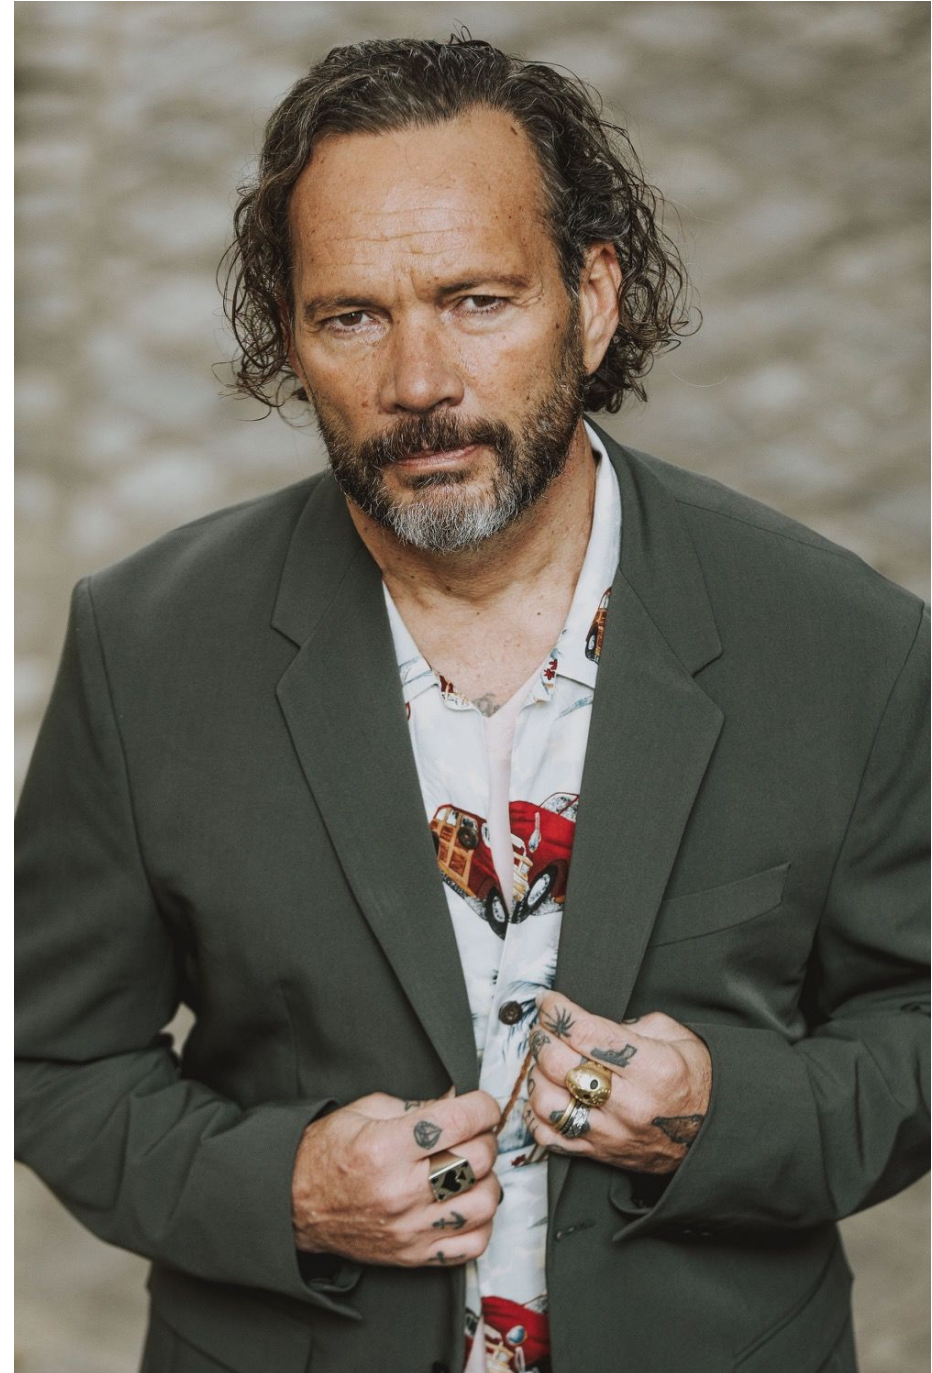

Gwenaël Clause

Hauteur 177 | Veste 52 | Pointure 42 | Cheveux Châtains | Yeux Noisettes

MMMM

Gwenaël Clause

Hauteur 177 | Veste 52 | Pointure 42 | Cheveux Châtain | Yeux Noisettes

Gwenaël Clause

Hauteur 177 | Veste 52 | Pointure 42 | Cheveux Châtain | Yeux Noisettes

Gwenaël Clause

Hauteur 177 | Veste 52 | Pointure 42 | Cheveux Châtaines | Yeux Noisettes

Gwenaël Clause

Hauteur 177 | Veste 52 | Pointure 42 | Cheveux Châtains | Yeux Noisettes

Gwenaël Clause

Hauteur 177 | Veste 52 | Pointure 42 | Cheveux Châtains | Yeux Noisettes