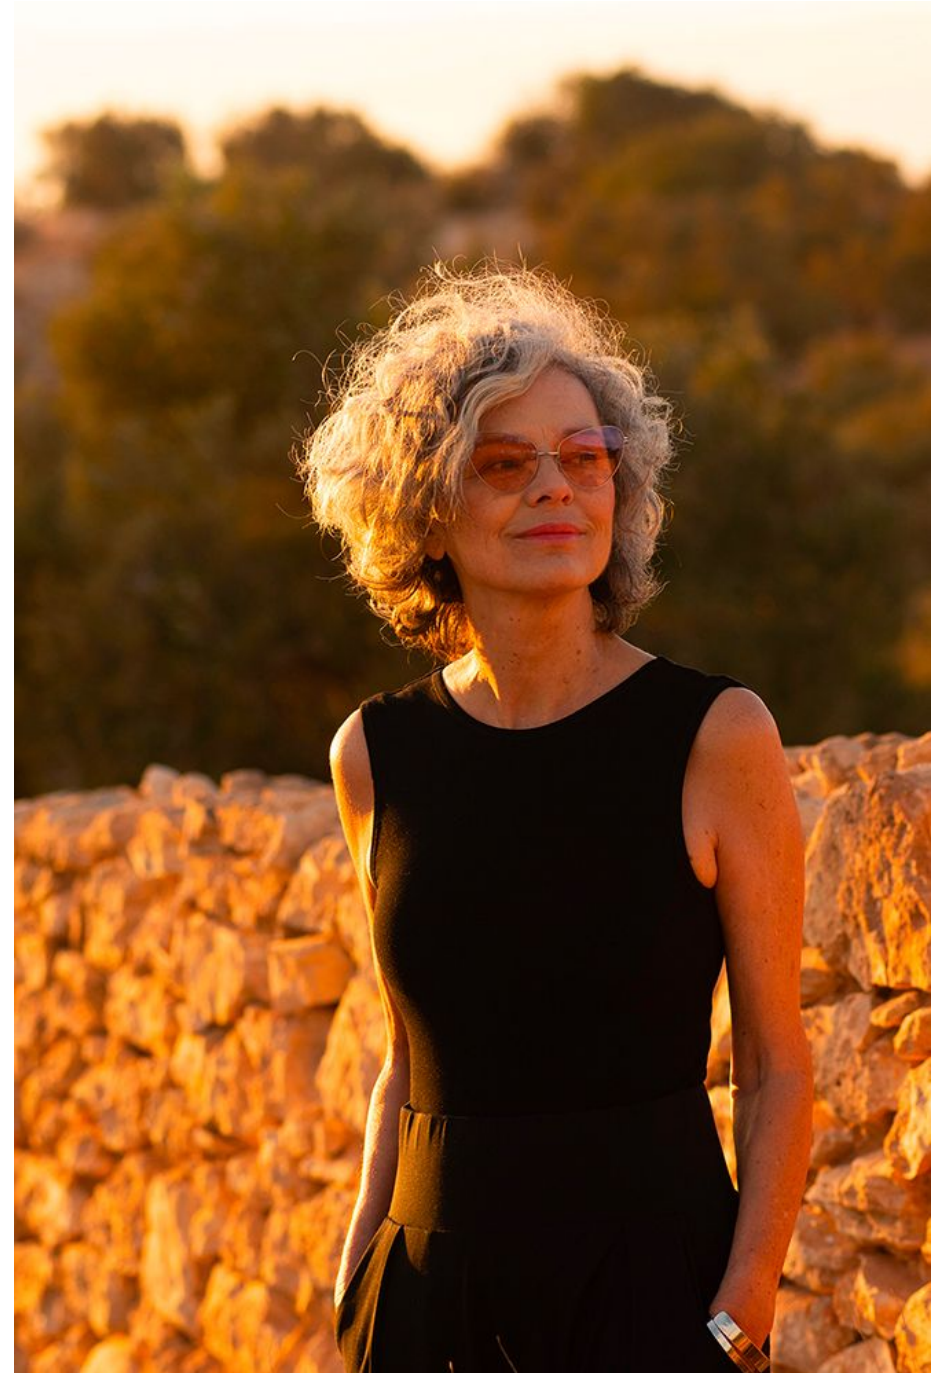

Catherine Matty

Hauteur 173 | Tour de poitrine 90 | Taille 74 | Hanches 95 | Veste 38 | Pantalon 38 |
Pointure 38,5 | Cheveux Gris | Yeux Verts