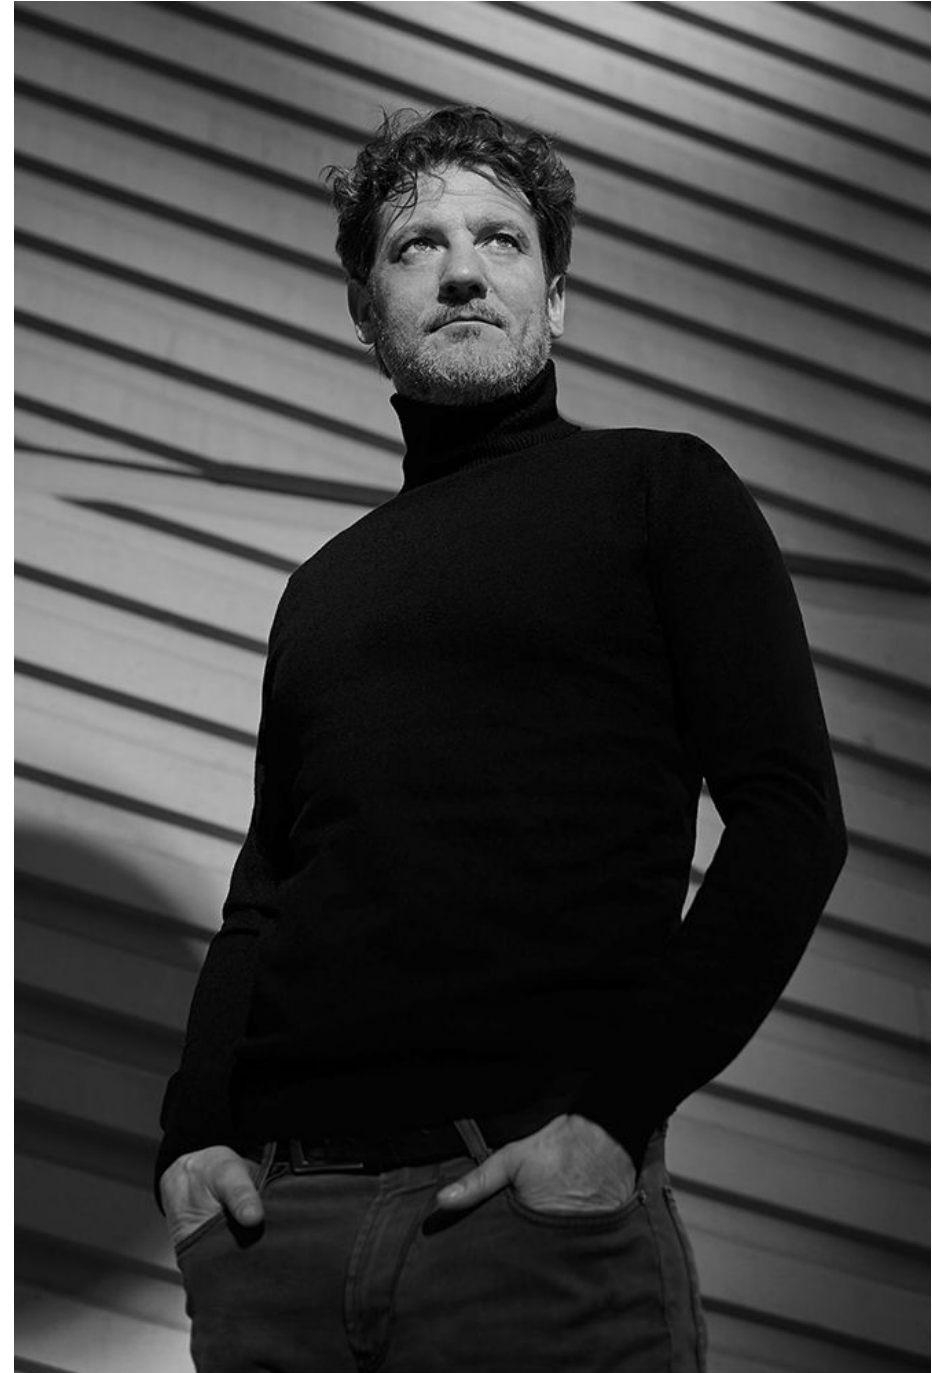

Frederik Guillaud

Hauteur 176 | Veste 52 | Pantalon 42 | Pointure 42 | Cheveux Bruns | Yeux Bleus

MMMM

Frederik Guillaud

Hauteur 176 | Veste 52 | Pantalon 42 | Pointure 42 | Cheveux Bruns | Yeux Bleus

Frederik Guillaud