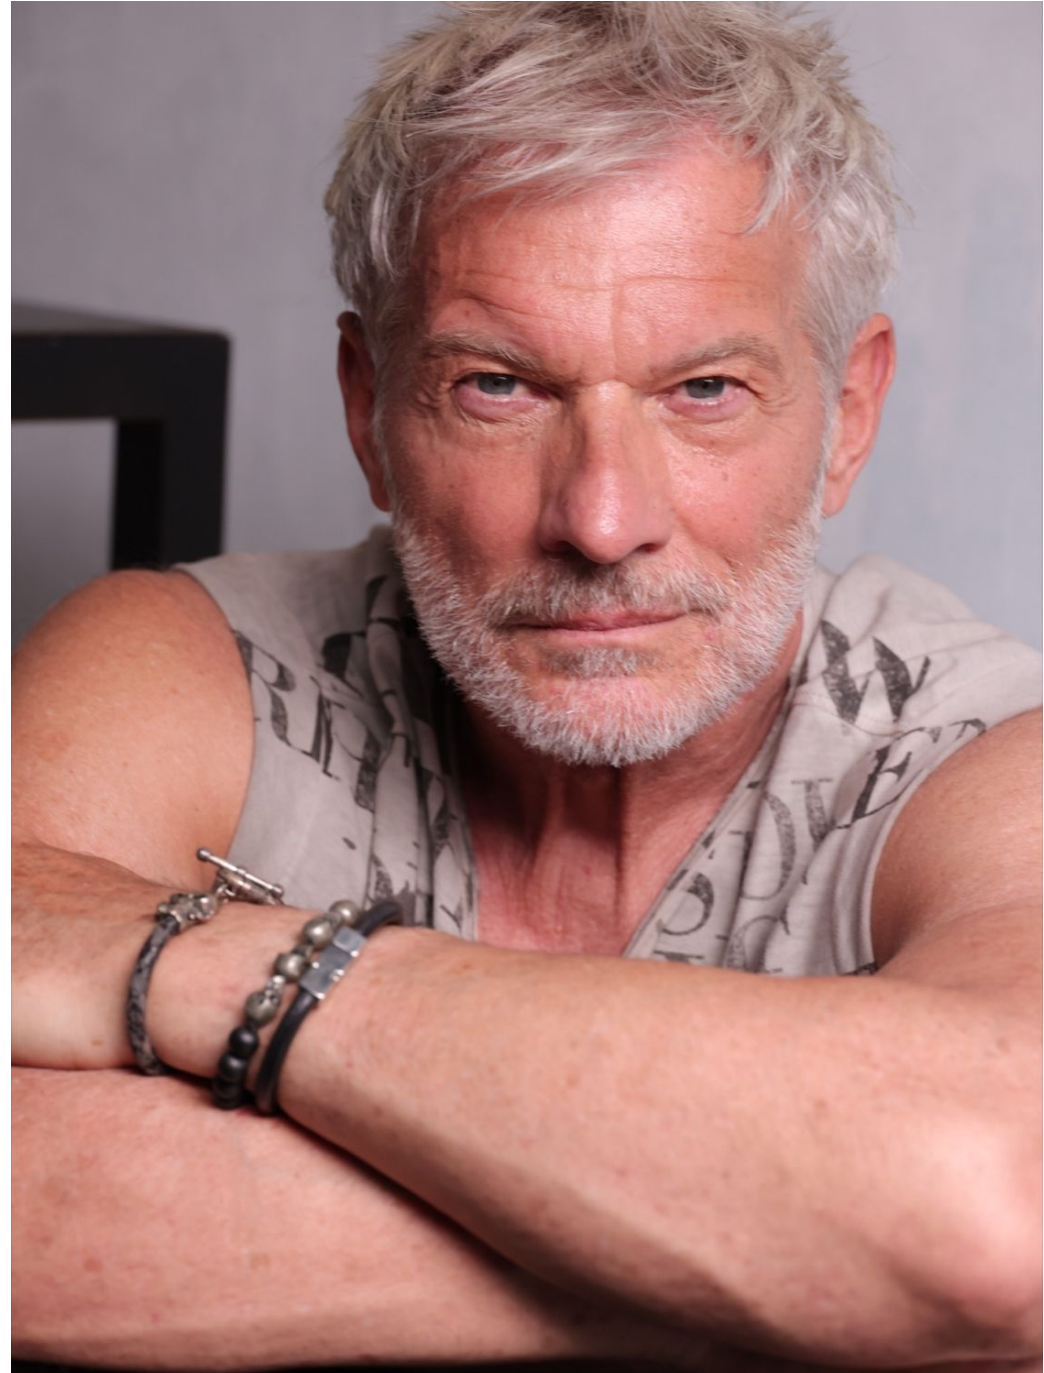

Gerald Groh

Hauteur 183 | Tour de poitrine 103 | Taille 88 | Hanches 98 | Veste 52 | Pantalon 52 |
Pointure 44,5 | Cheveux Poivre & Sel | Yeux Bleus