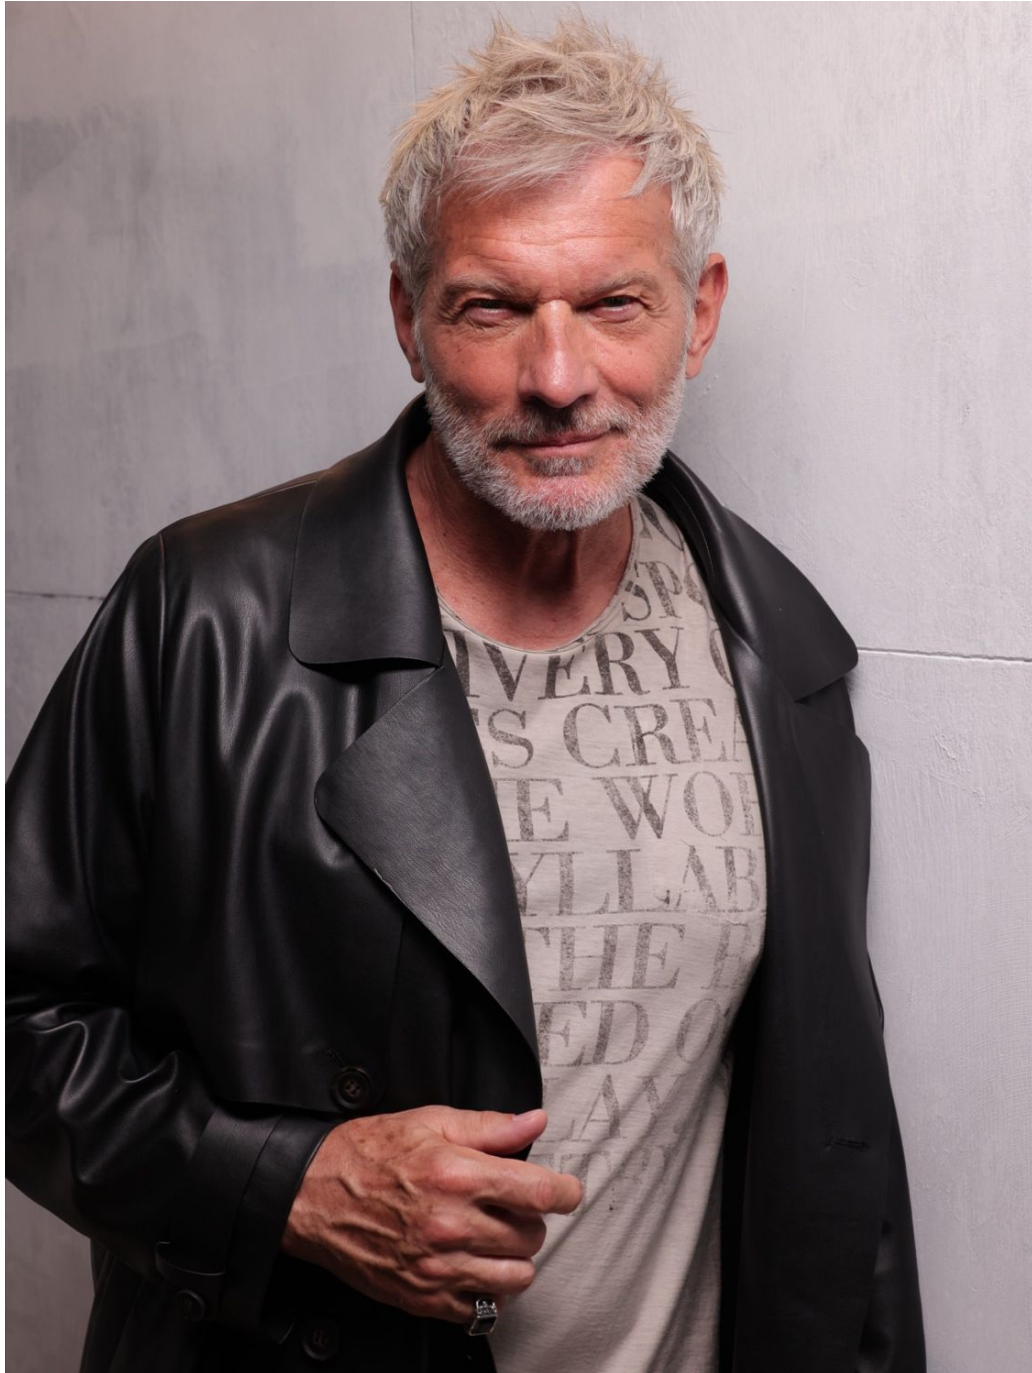

Gerald Groh

Hauteur 183 | Tour de poitrine 103 | Taille 88 | Hanches 98 | Veste 52 | Pantalon 52 |
Pointure 44,5 | Cheveux Poivre & Sel | Yeux Bleus

MMM

Gerald Groh

Hauteur 183 | Tour de poitrine 103 | Taille 88 | Hanches 98 | Veste 52 | Pantalon 52 |
Pointure 44,5 | Cheveux Poivre & Sel | Yeux Bleus

Gerald Groh

Hauteur 183 | Tour de poitrine 103 | Taille 88 | Hanches 98 | Veste 52 | Pantalon 52 |
Pointure 44,5 | Cheveux Poivre & Sel | Yeux Bleus

Gerald Groh

Hauteur 183 | Tour de poitrine 103 | Taille 88 | Hanches 98 | Veste 52 | Pantalon 52 |
Pointure 44,5 | Cheveux Poivre & Sel | Yeux Bleus