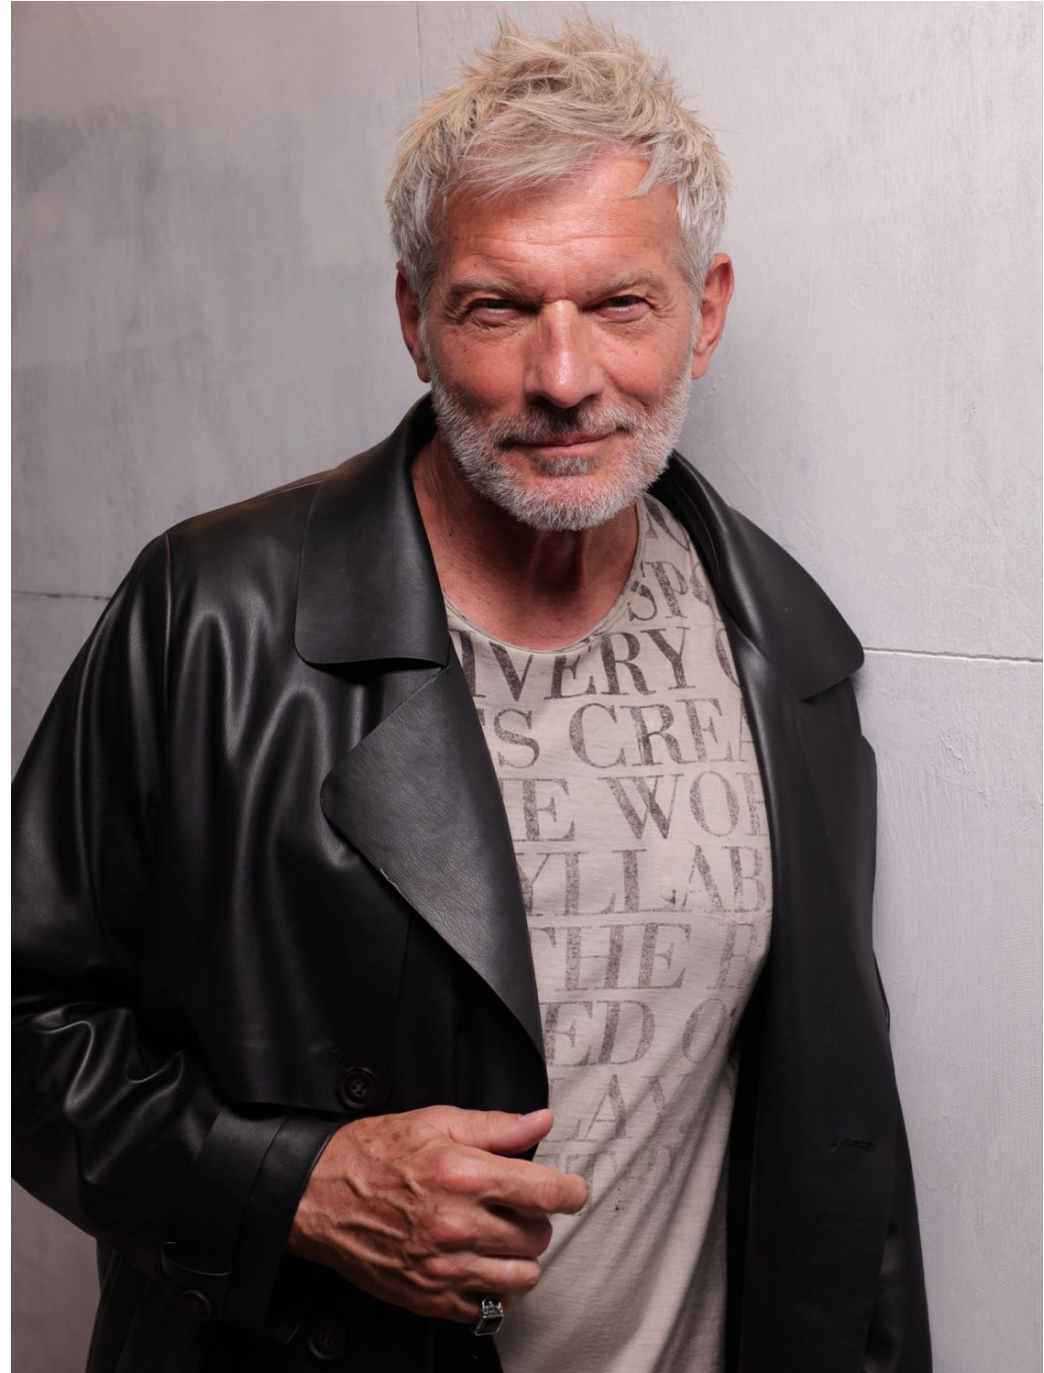

Gerald Groh

Hauteur 183 | Tour de poitrine 103 | Taille 88 | Hanches 98 | Veste 52 | Pantalon 52 |
Pointure 44,5 | Cheveux Poivre & Sel | Yeux Bleus

MMMM

Gerald Groh

Hauteur 183 | Tour de poitrine 103 | Taille 88 | Hanches 98 | Veste 52 | Pantalon 52 |
Pointure 44,5 | Cheveux Poivre & Sel | Yeux Bleus

Gerald Groh

Hauteur 183 | Tour de poitrine 103 | Taille 88 | Hanches 98 | Veste 52 | Pantalon 52 |
Pointure 44,5 | Cheveux Poivre & Sel | Yeux Bleus

Gerald Groh

Hauteur 183 | Tour de poitrine 103 | Taille 88 | Hanches 98 | Veste 52 | Pantalon 52 |
Pointure 44,5 | Cheveux Poivre & Sel | Yeux Bleus