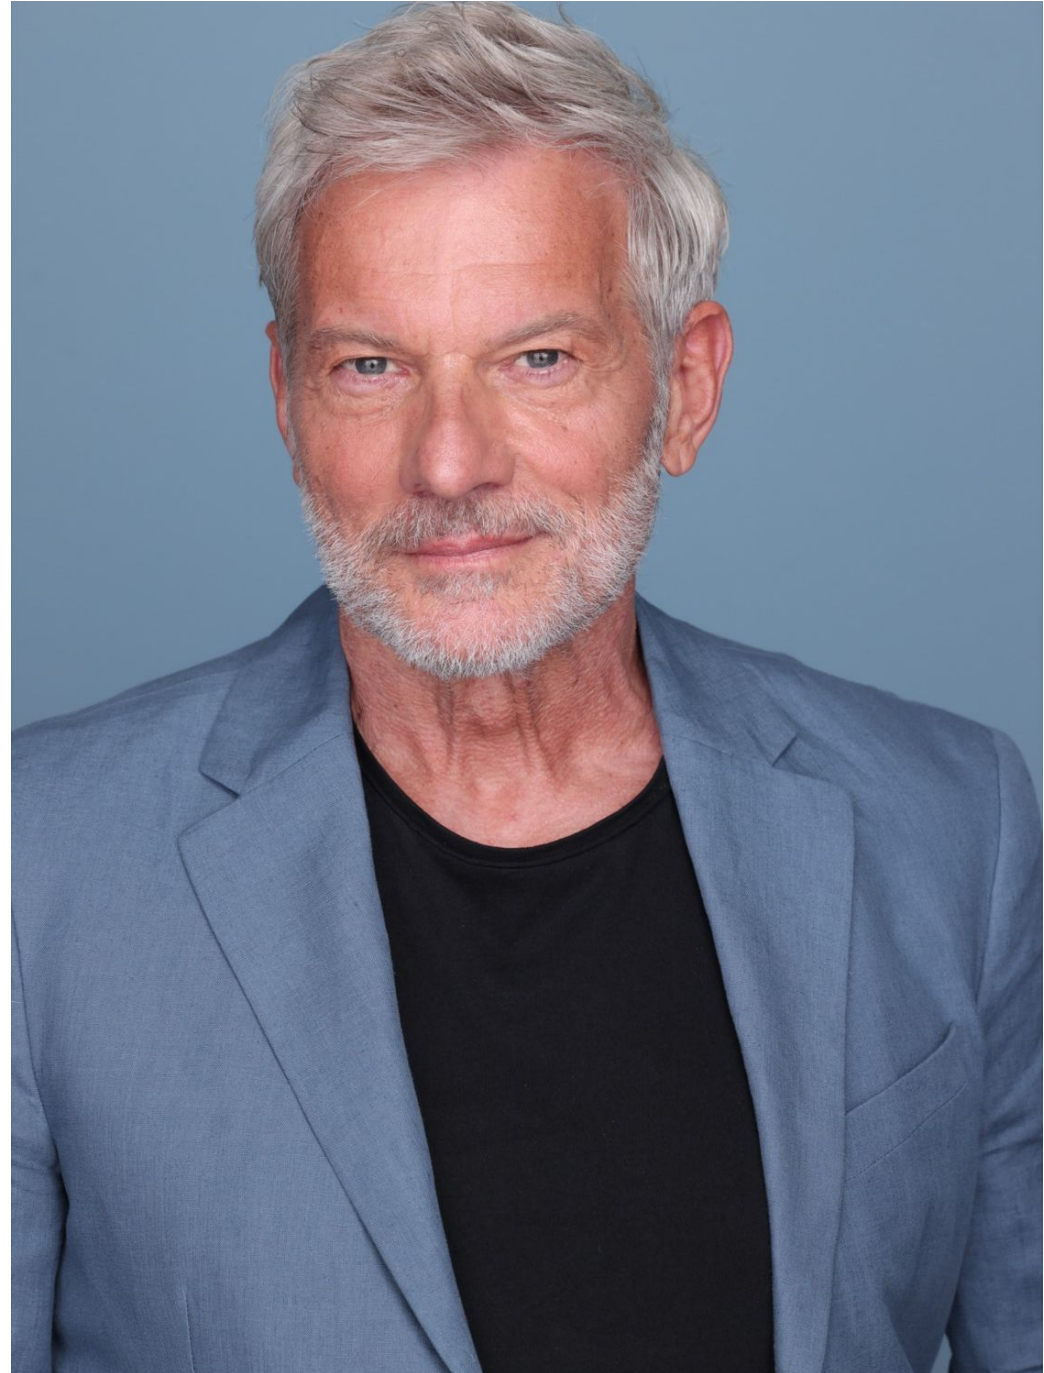

Gerald Groh

Hauteur 183 | Tour de poitrine 103 | Taille 88 | Hanches 98 | Veste 52 | Pantalon 52 |
Pointure 44,5 | Cheveux Poivre & Sel | Yeux Bleus

MMMM

Gerald Groh

Hauteur 183 | Tour de poitrine 103 | Taille 88 | Hanches 98 | Veste 52 | Pantalon 52 |
Pointure 44,5 | Cheveux Poivre & Sel | Yeux Bleus

Gerald Groh

Hauteur 183 | Tour de poitrine 103 | Taille 88 | Hanches 98 | Veste 52 | Pantalon 52 |
Pointure 44,5 | Cheveux Poivre & Sel | Yeux Bleus

Gerald Groh

Hauteur 183 | Tour de poitrine 103 | Taille 88 | Hanches 98 | Veste 52 | Pantalon 52 |
Pointure 44,5 | Cheveux Poivre & Sel | Yeux Bleus