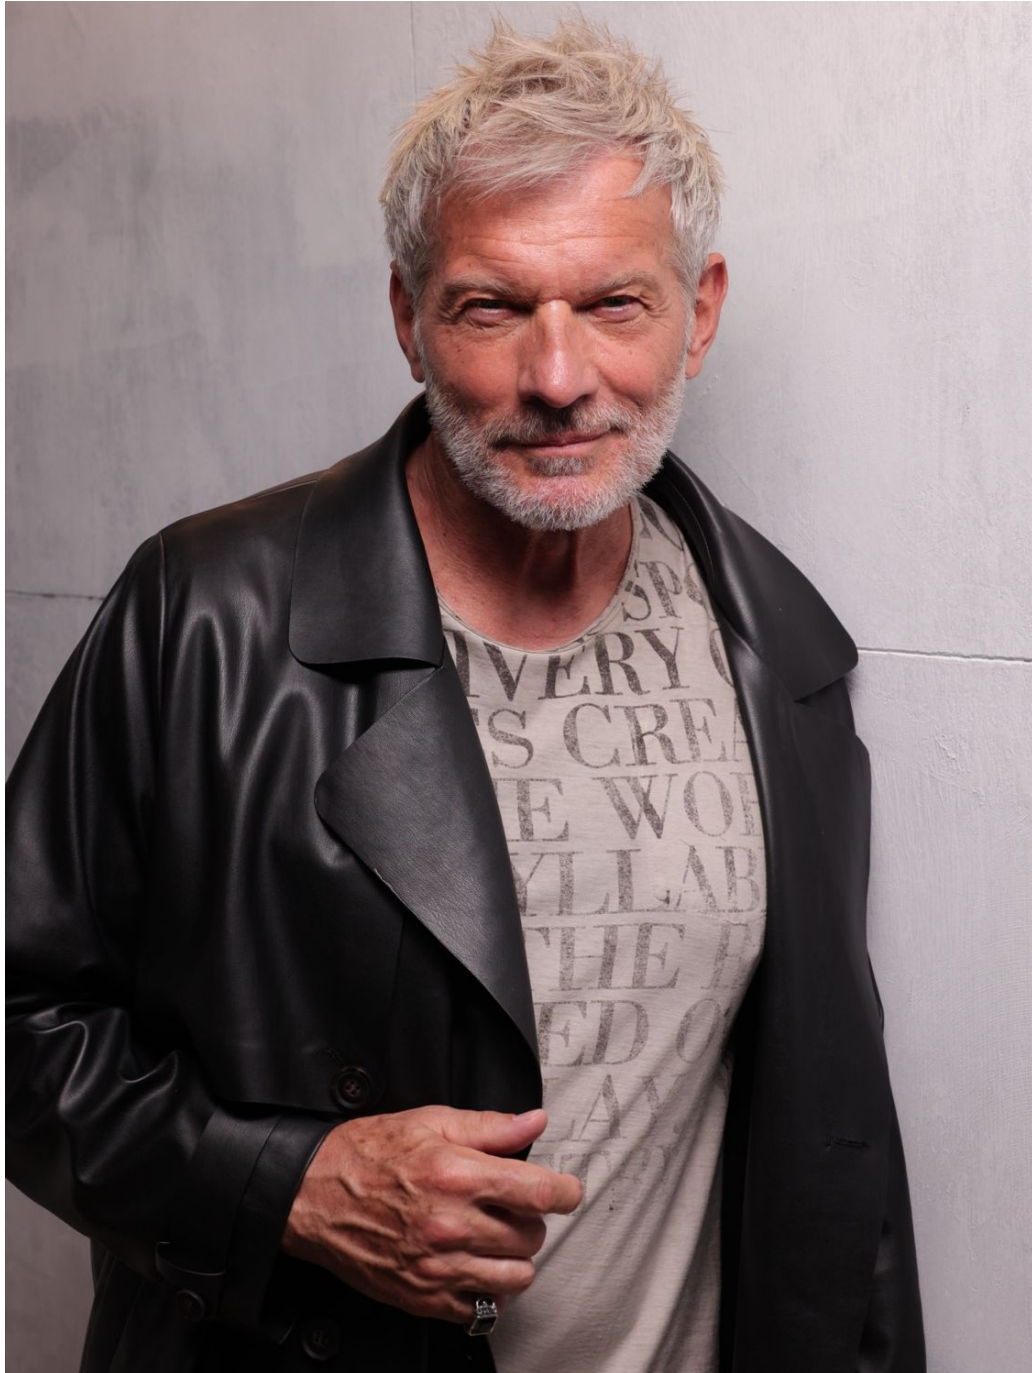

Gerald Groh

Hauteur 183 | Tour de poitrine 103 | Taille 88 | Hanches 98 | Veste 52 | Pantalon 52 |
Pointure 44,5 | Cheveux Poivre & Sel | Yeux Bleus

MMMM

Gerald Groh

Hauteur 183 | Tour de poitrine 103 | Taille 88 | Hanches 98 | Veste 52 | Pantalon 52 |
Pointure 44,5 | Cheveux Poivre & Sel | Yeux Bleus

Gerald Groh

Hauteur 183 | Tour de poitrine 103 | Taille 88 | Hanches 98 | Veste 52 | Pantalon 52 |
Pointure 44,5 | Cheveux Poivre & Sel | Yeux Bleus

Gerald Groh

Hauteur 183 | Tour de poitrine 103 | Taille 88 | Hanches 98 | Veste 52 | Pantalon 52 |
Pointure 44,5 | Cheveux Poivre & Sel | Yeux Bleus