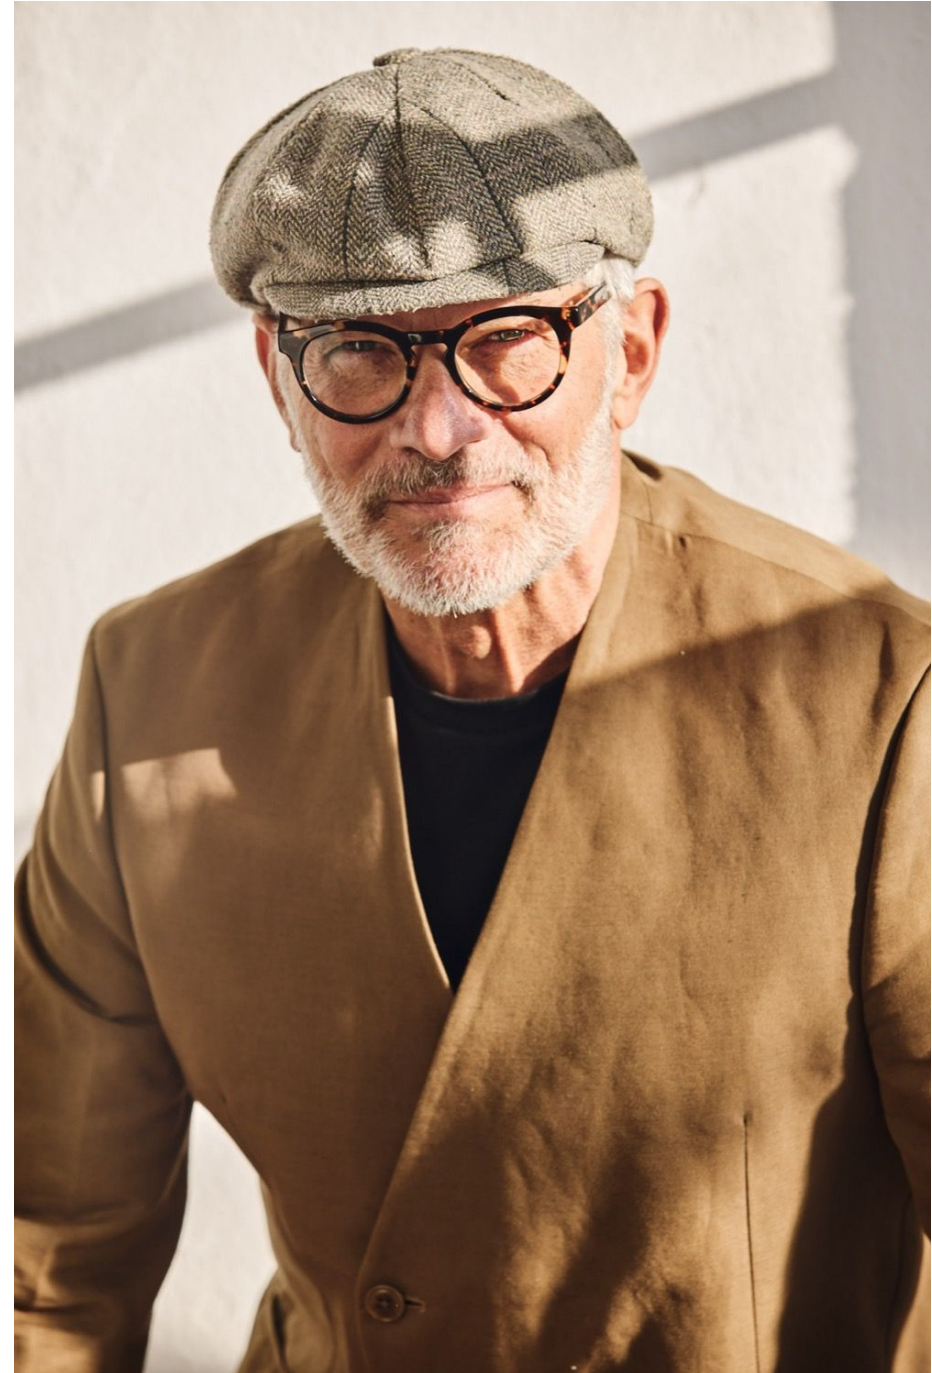

Gerald Groh

Hauteur 183 | Tour de poitrine 103 | Taille 88 | Hanches 98 | Veste 52 | Pantalon 52 |
Pointure 44,5 | Cheveux Poivre & Sel | Yeux Bleus

MMMM

Gerald Groh

Hauteur 183 | Tour de poitrine 103 | Taille 88 | Hanches 98 | Veste 52 | Pantalon 52 |
Pointure 44,5 | Cheveux Poivre & Sel | Yeux Bleus

Gerald Groh

Hauteur 183 | Tour de poitrine 103 | Taille 88 | Hanches 98 | Veste 52 | Pantalon 52 |
Pointure 44,5 | Cheveux Poivre & Sel | Yeux Bleus

Gerald Groh

Hauteur 183 | Tour de poitrine 103 | Taille 88 | Hanches 98 | Veste 52 | Pantalon 52 |
Pointure 44,5 | Cheveux Poivre & Sel | Yeux Bleus