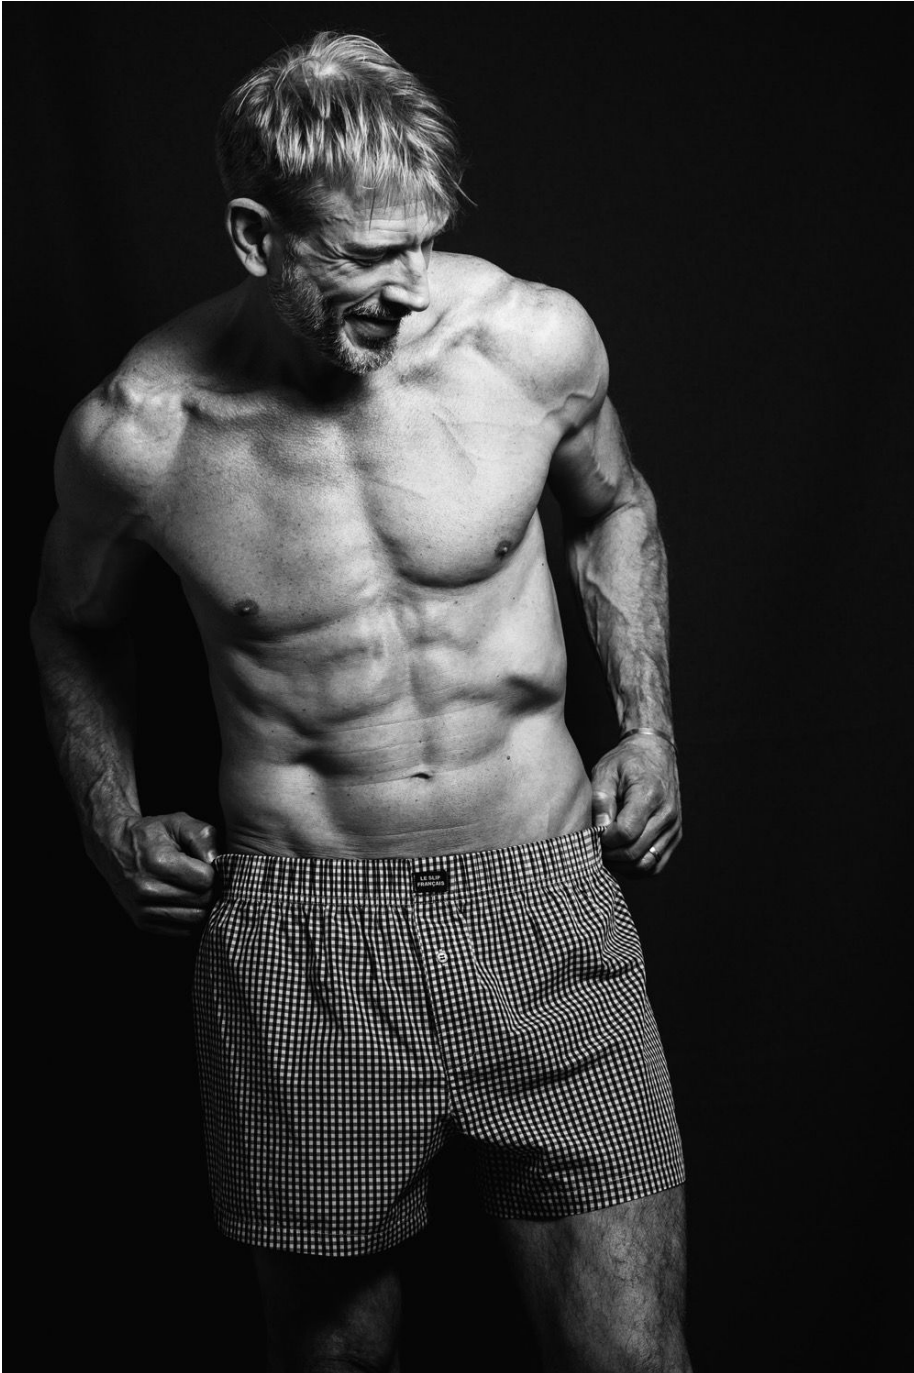

Eric Mazellier

Hauteur 185 | Tour de poitrine 102 | Taille 82 | Hanches 99 | Veste 50 | Pantalon 42 |
Pointure 44 | Cheveux Poivre & Sel | Yeux Bleus

MM

Eric Mazellier

Hauteur 185 | Tour de poitrine 102 | Taille 82 | Hanches 99 | Veste 50 | Pantalon 42 |
Pointure 44 | Cheveux Poivre & Sel | Yeux Bleus

Eric Mazellier

Hauteur 185 | Tour de poitrine 102 | Taille 82 | Hanches 99 | Veste 50 | Pantalon 42 |
Pointure 44 | Cheveux Poivre & Sel | Yeux Bleus

Eric Mazellier

Hauteur 185 | Tour de poitrine 102 | Taille 82 | Hanches 99 | Veste 50 | Pantalon 42 |
Pointure 44 | Cheveux Poivre & Sel | Yeux Bleus