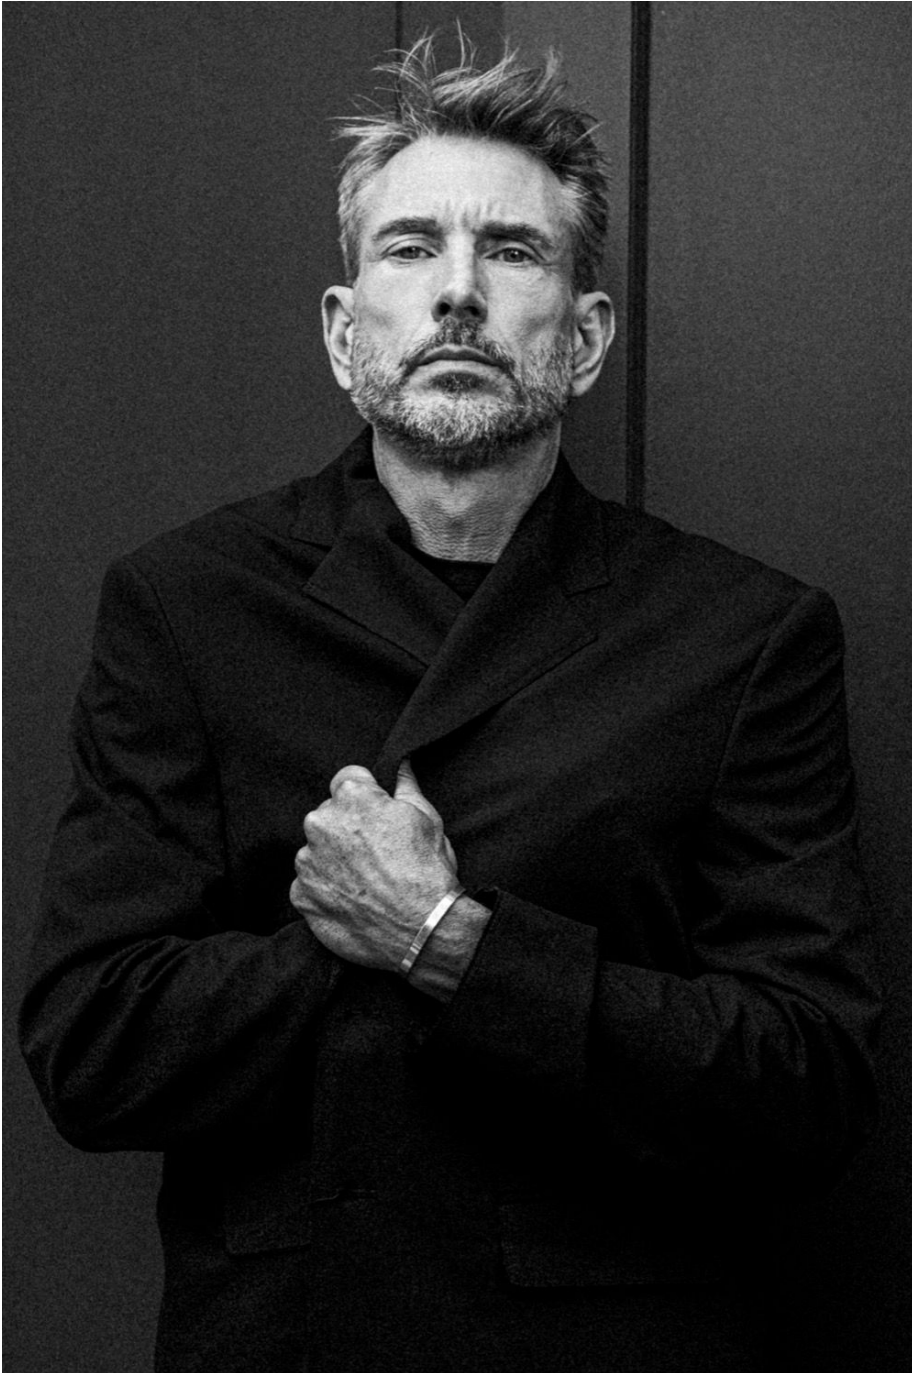

# Eric Mazellier

Hauteur 185 | Tour de poitrine 102 | Taille 82 | Hanches 99 | Veste 50 | Pantalon 42 |  
Pointure 44 | Cheveux Poivre & Sel | Yeux Bleus

MM

# Eric Mazellier

Hauteur 185 | Tour de poitrine 102 | Taille 82 | Hanches 99 | Veste 50 | Pantalon 42 |  
Pointure 44 | Cheveux Poivre & Sel | Yeux Bleus