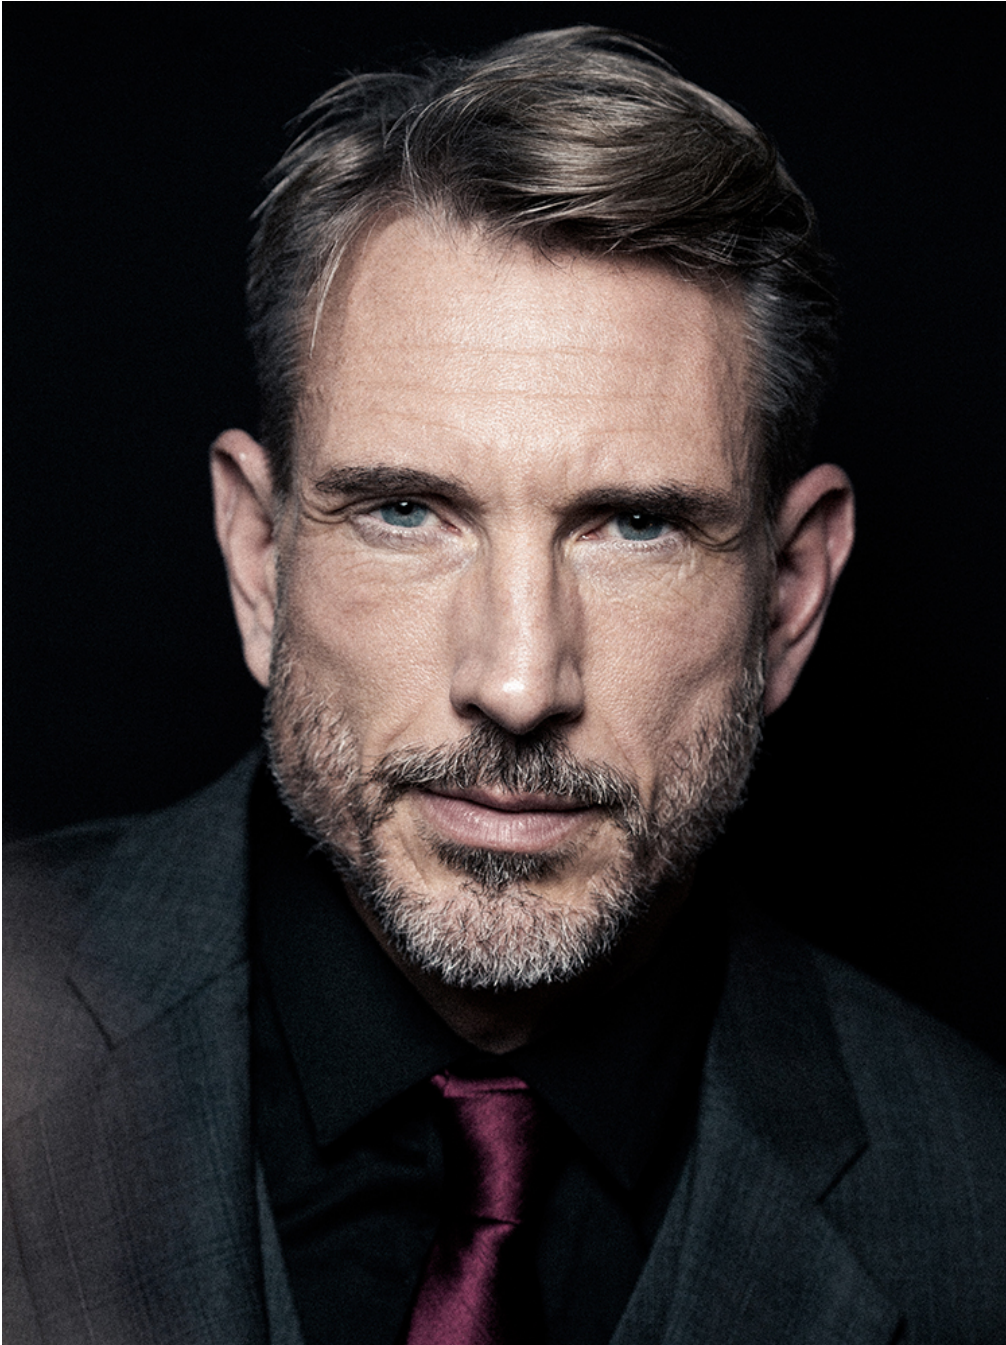

# Eric Mazellier

Hauteur 185 | Tour de poitrine 102 | Taille 82 | Hanches 99 | Veste 50 | Pantalon 42 |  
Pointure 44 | Cheveux Poivre & Sel | Yeux Bleus

**MM**

# Eric Mazellier

Hauteur 185 | Tour de poitrine 102 | Taille 82 | Hanches 99 | Veste 50 | Pantalon 42 |  
Pointure 44 | Cheveux Poivre & Sel | Yeux Bleus