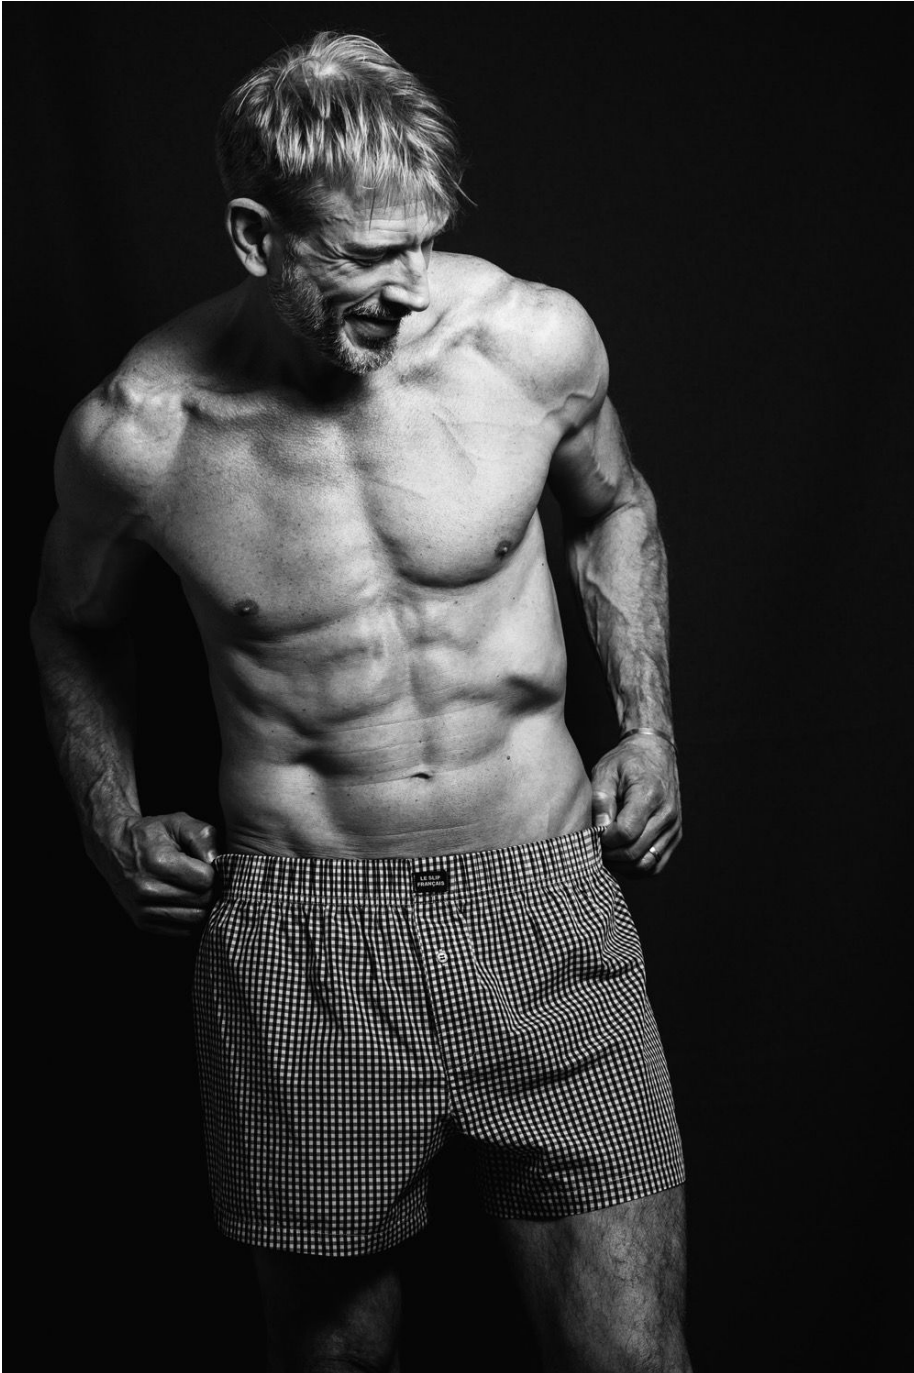

Eric Mazellier

Hauteur 185 | Tour de poitrine 102 | Taille 82 | Hanches 99 | Veste 50 | Pantalon 42 |
Pointure 44 | Cheveux Poivre & Sel | Yeux Bleus