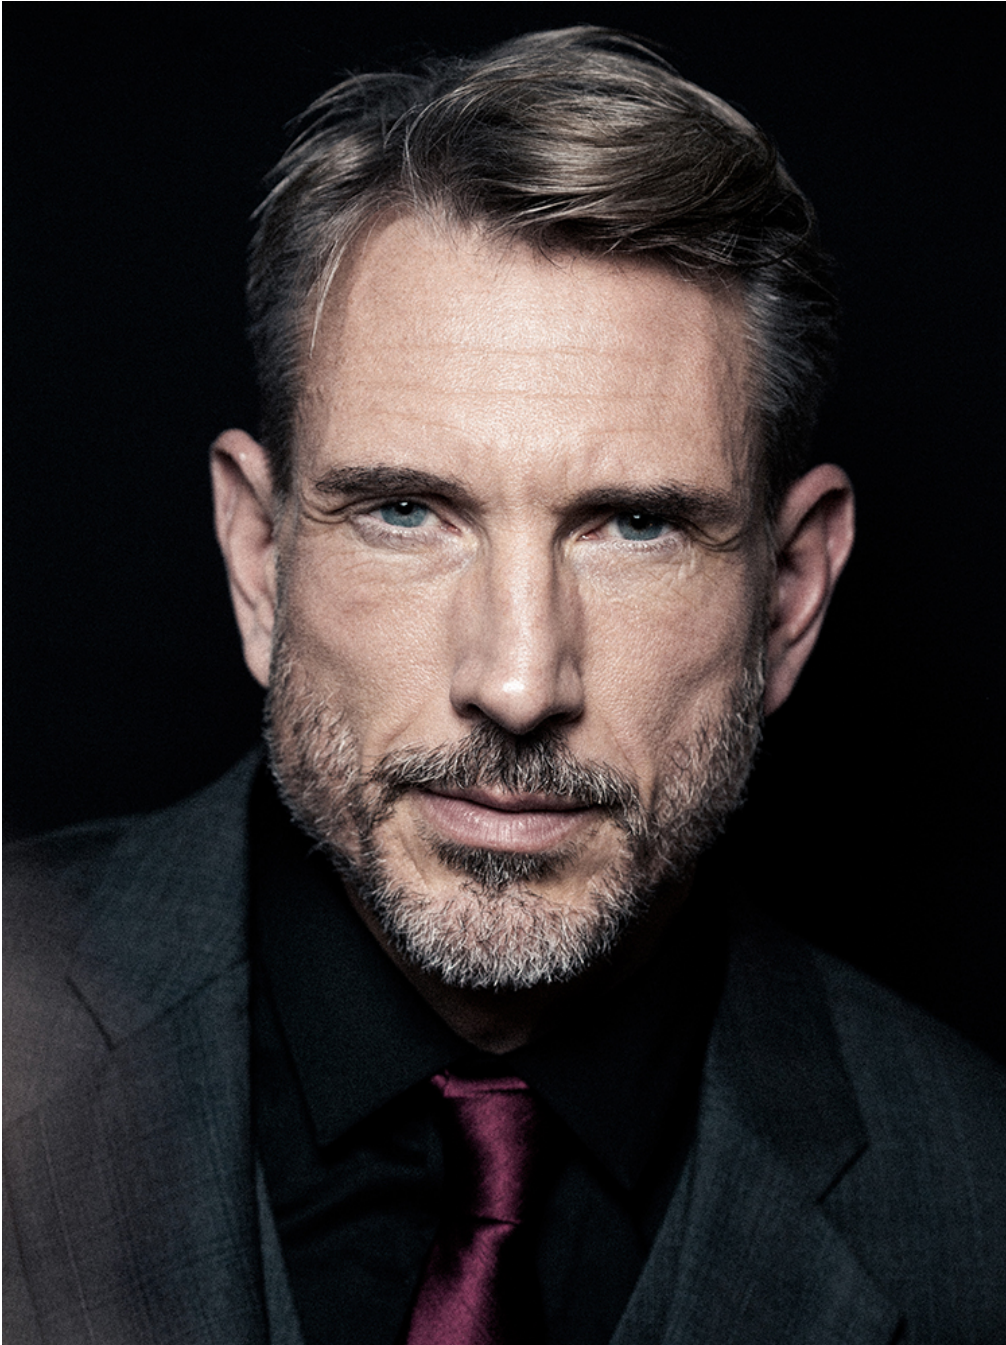

Eric Mazellier

Hauteur 185 | Tour de poitrine 102 | Taille 82 | Hanches 99 | Veste 50 | Pantalon 42 |
Pointure 44 | Cheveux Poivre & Sel | Yeux Bleus

MM

Eric Mazellier

Hauteur 185 | Tour de poitrine 102 | Taille 82 | Hanches 99 | Veste 50 | Pantalon 42 |
Pointure 44 | Cheveux Poivre & Sel | Yeux Bleus

Eric Mazellier

Hauteur 185 | Tour de poitrine 102 | Taille 82 | Hanches 99 | Veste 50 | Pantalon 42 |
Pointure 44 | Cheveux Poivre & Sel | Yeux Bleus

Eric Mazellier

Hauteur 185 | Tour de poitrine 102 | Taille 82 | Hanches 99 | Veste 50 | Pantalon 42 |
Pointure 44 | Cheveux Poivre & Sel | Yeux Bleus