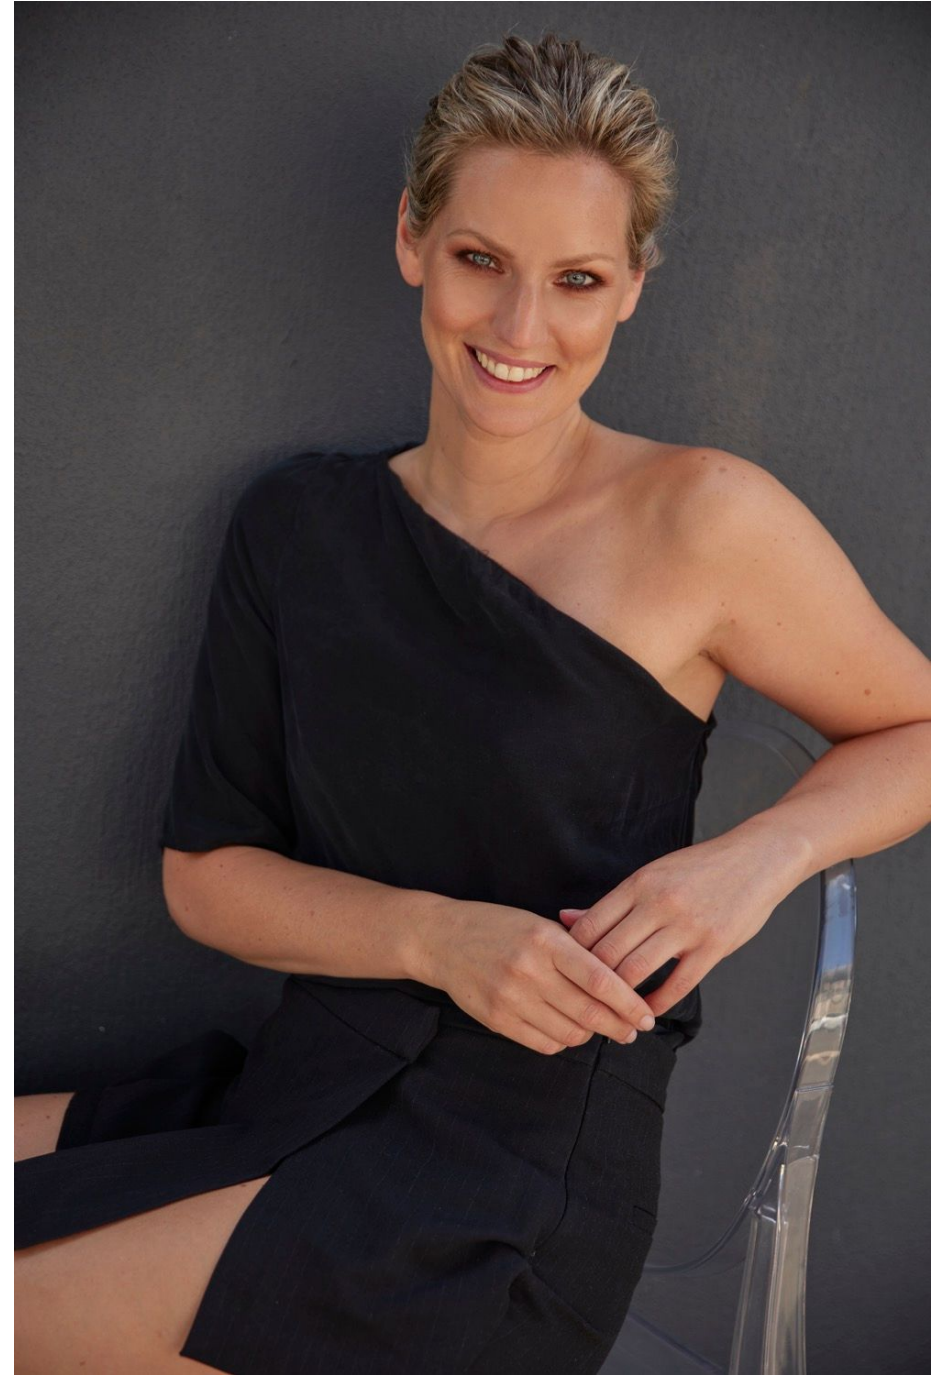

Ellen Gaffert

Hauteur 178 | Tour de poitrine 87 | Taille 62 | Hanches 92 | Veste 36 | Pantalon 36 |
Pointure 39 | Cheveux Blonds | Yeux Bleus

NMM

Ellen Gaffert

Hauteur 178 | Tour de poitrine 87 | Taille 62 | Hanches 92 | Veste 36 | Pantalon 36 |
Pointure 39 | Cheveux **Blonds** | Yeux **Bleus**

Ellen Gaffert

Hauteur 178 | Tour de poitrine 87 | Taille 62 | Hanches 92 | Veste 36 | Pantalon 36 |
Pointure 39 | Cheveux Blonds | Yeux Bleus

Ellen Gaffert

Hauteur 178 | Tour de poitrine 87 | Taille 62 | Hanches 92 | Veste 36 | Pantalon 36 |
Pointure 39 | Cheveux Blonds | Yeux Bleus