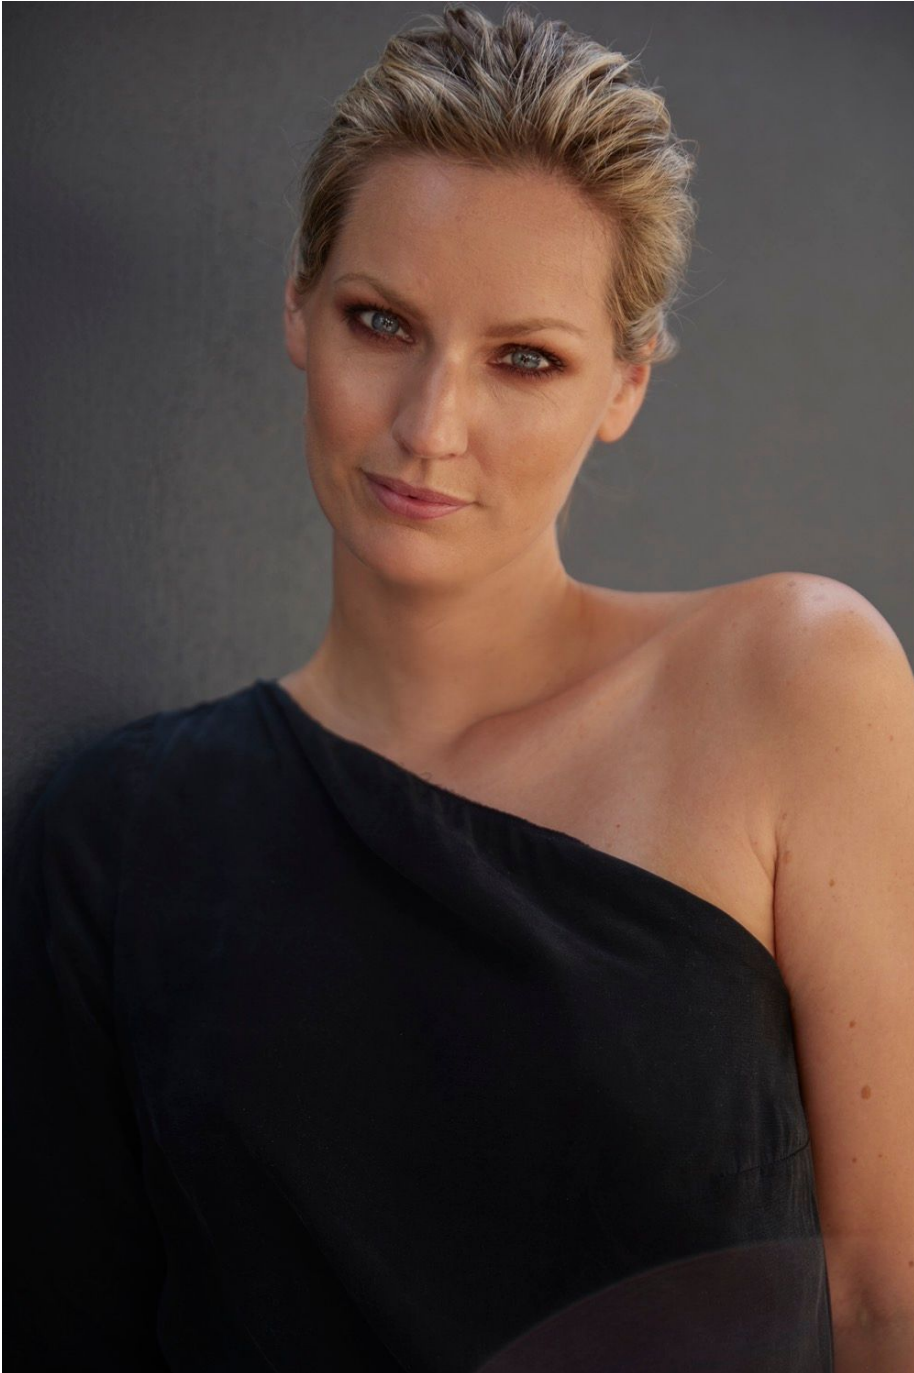

Ellen Gaffert

Hauteur 178 | Tour de poitrine 87 | Taille 62 | Hanches 92 | Veste 36 | Pantalon 36 |
Pointure 39 | Cheveux Blonds | Yeux Bleus

NMM

Ellen Gaffert

Hauteur 178 | Tour de poitrine 87 | Taille 62 | Hanches 92 | Veste 36 | Pantalon 36 |
Pointure 39 | Cheveux **Blonds** | Yeux **Bleus**

Ellen Gaffert

Hauteur 178 | Tour de poitrine 87 | Taille 62 | Hanches 92 | Veste 36 | Pantalon 36 |
Pointure 39 | Cheveux **Blonds** | Yeux **Bleus**

Ellen Gaffert

Hauteur 178 | Tour de poitrine 87 | Taille 62 | Hanches 92 | Veste 36 | Pantalon 36 |
Pointure 39 | Cheveux **Blonds** | Yeux **Bleus**