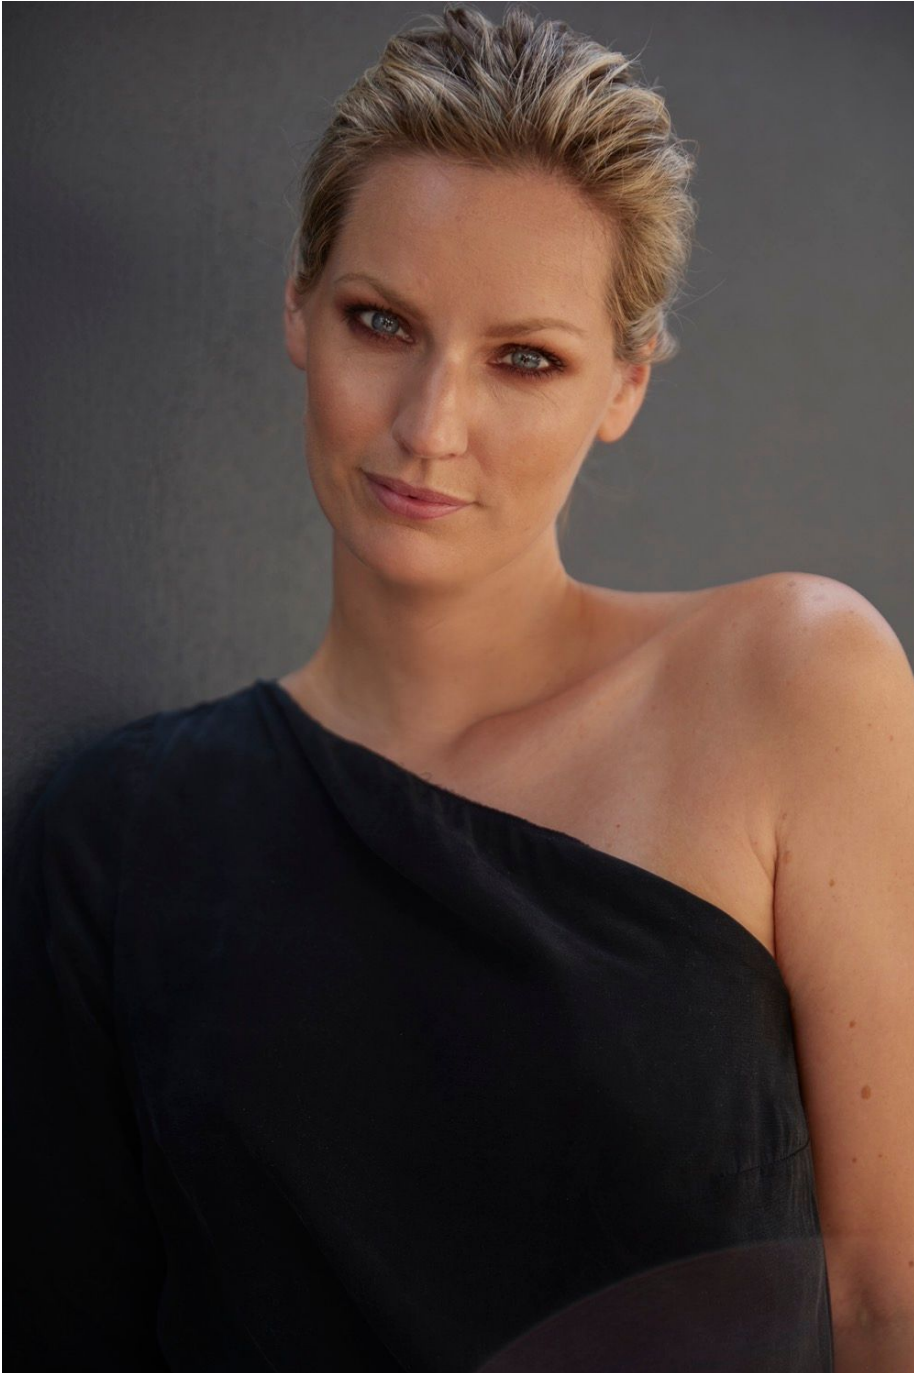

Ellen Gaffert

Hauteur 178 | Tour de poitrine 87 | Taille 62 | Hanches 92 | Veste 36 | Pantalon 36 |
Pointure 39 | Cheveux Blonds | Yeux Bleus

NMM

Ellen Gaffert

Hauteur 178 | Tour de poitrine 87 | Taille 62 | Hanches 92 | Veste 36 | Pantalon 36 |
Pointure 39 | Cheveux **Blonds** | Yeux **Bleus**

Ellen Gaffert

Hauteur 178 | Tour de poitrine 87 | Taille 62 | Hanches 92 | Veste 36 | Pantalon 36 |
Pointure 39 | Cheveux Blonds | Yeux Bleus

Ellen Gaffert

Hauteur 178 | Tour de poitrine 87 | Taille 62 | Hanches 92 | Veste 36 | Pantalon 36 |
Pointure 39 | Cheveux Blonds | Yeux Bleus

Ellen Gaffert

Hauteur 178 | Tour de poitrine 87 | Taille 62 | Hanches 92 | Veste 36 | Pantalon 36 |
Pointure 39 | Cheveux **Blonds** | Yeux **Bleus**

Ellen Gaffert

Hauteur 178 | Tour de poitrine 87 | Taille 62 | Hanches 92 | Veste 36 | Pantalon 36 |
Pointure 39 | Cheveux **Blonds** | Yeux **Bleus**