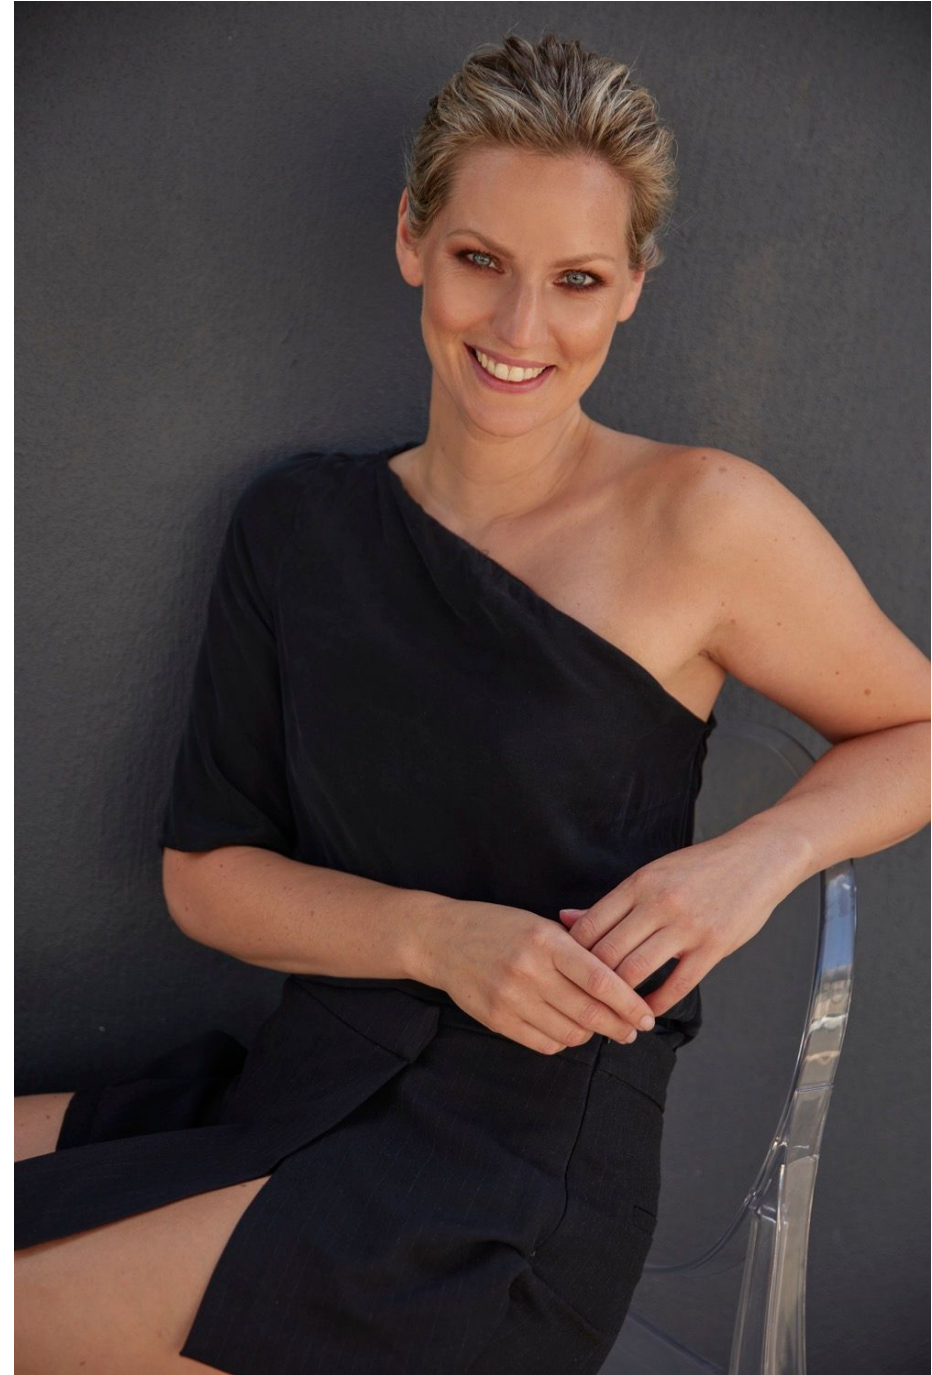

Ellen Gaffert

Hauteur 178 | Tour de poitrine 87 | Taille 62 | Hanches 92 | Veste 36 | Pantalon 36 |
Pointure 39 | Cheveux Blonds | Yeux Bleus

NMM

Ellen Gaffert

Hauteur 178 | Tour de poitrine 87 | Taille 62 | Hanches 92 | Veste 36 | Pantalon 36 |
Pointure 39 | Cheveux **Blonds** | Yeux **Bleus**

Ellen Gaffert

Hauteur 178 | Tour de poitrine 87 | Taille 62 | Hanches 92 | Veste 36 | Pantalon 36 |
Pointure 39 | Cheveux **Blonds** | Yeux **Bleus**

Ellen Gaffert

Hauteur 178 | Tour de poitrine 87 | Taille 62 | Hanches 92 | Veste 36 | Pantalon 36 |
Pointure 39 | Cheveux **Blonds** | Yeux **Bleus**