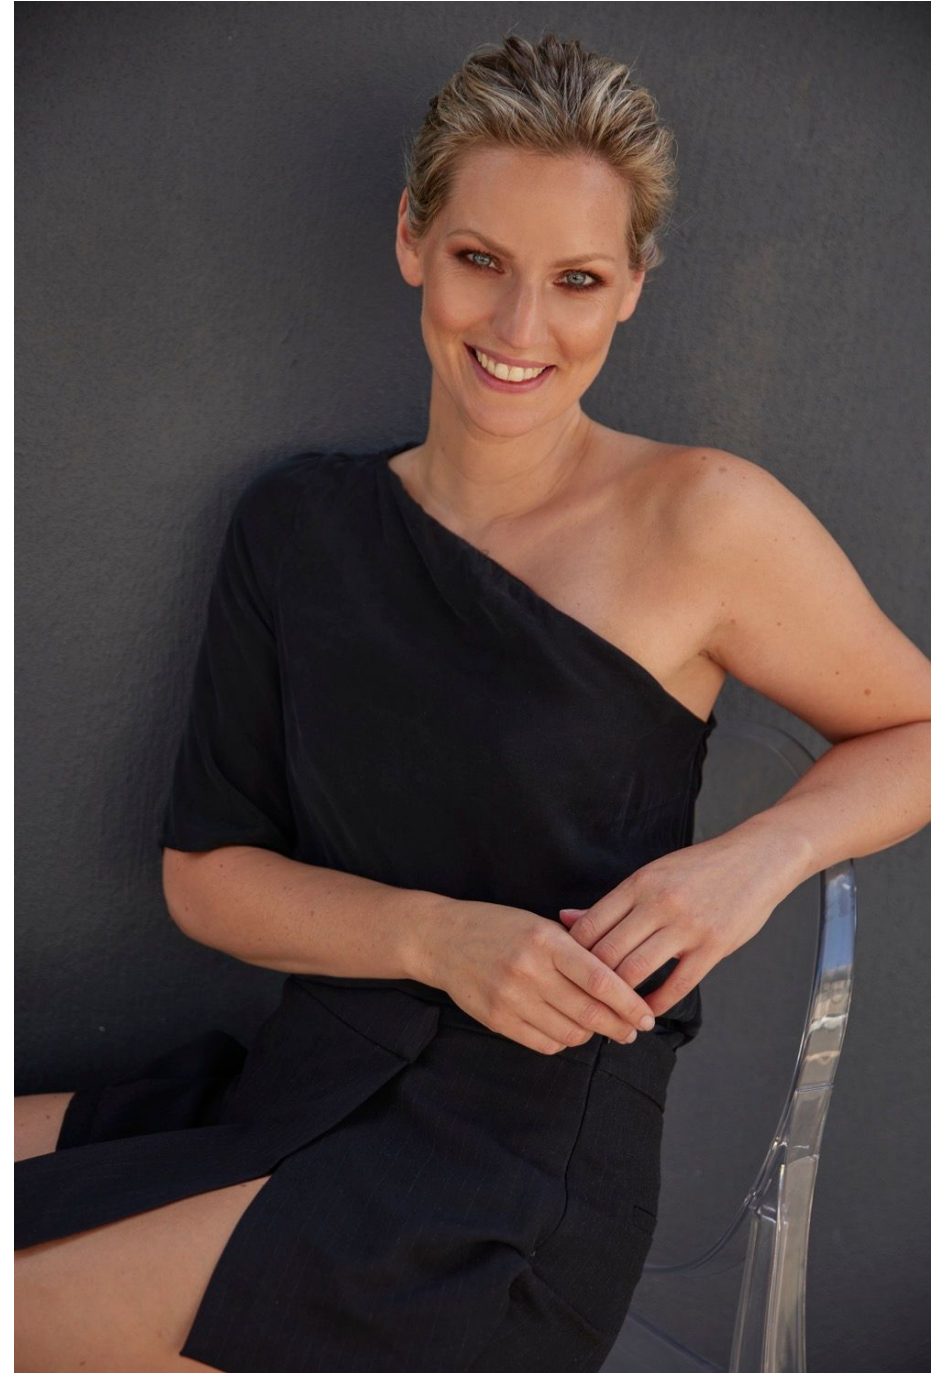

Ellen Gaffert

Hauteur 178 | Tour de poitrine 87 | Taille 62 | Hanches 92 | Veste 36 | Pantalon 36 |
Pointure 39 | Cheveux Blonds | Yeux Bleus