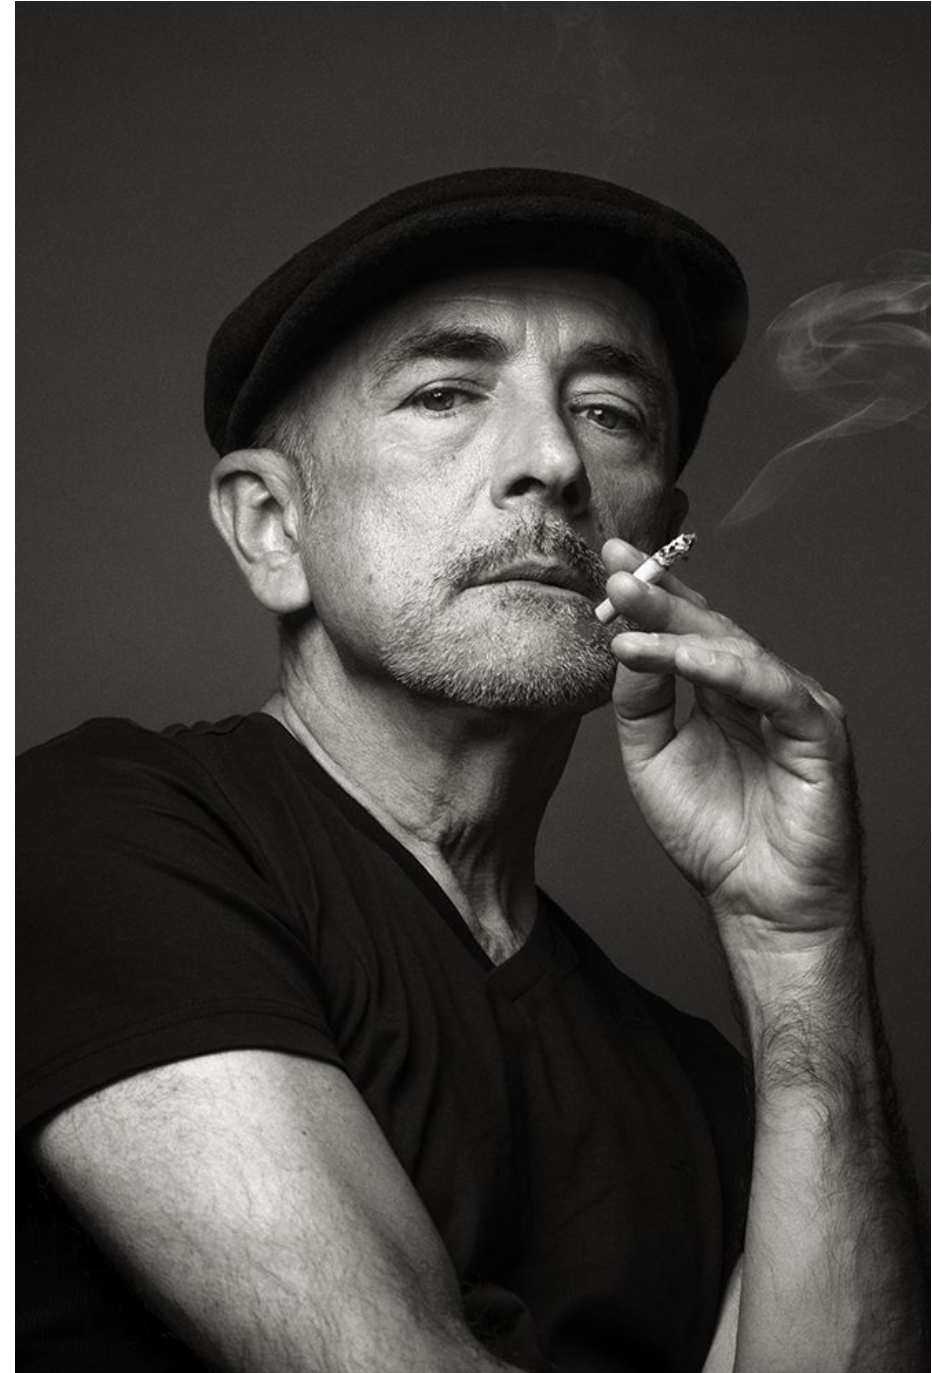

# Pascal D'iverneresse

Hauteur 175 | Veste 48 | Pantalon 40 | Pointure 41 | Cheveux Dégarni | Yeux Marrons

**NMM**

# Pascal D'iverneresse

Hauteur 175 | Veste 48 | Pantalon 40 | Pointure 41 | Cheveux Dégarni | Yeux Marrons