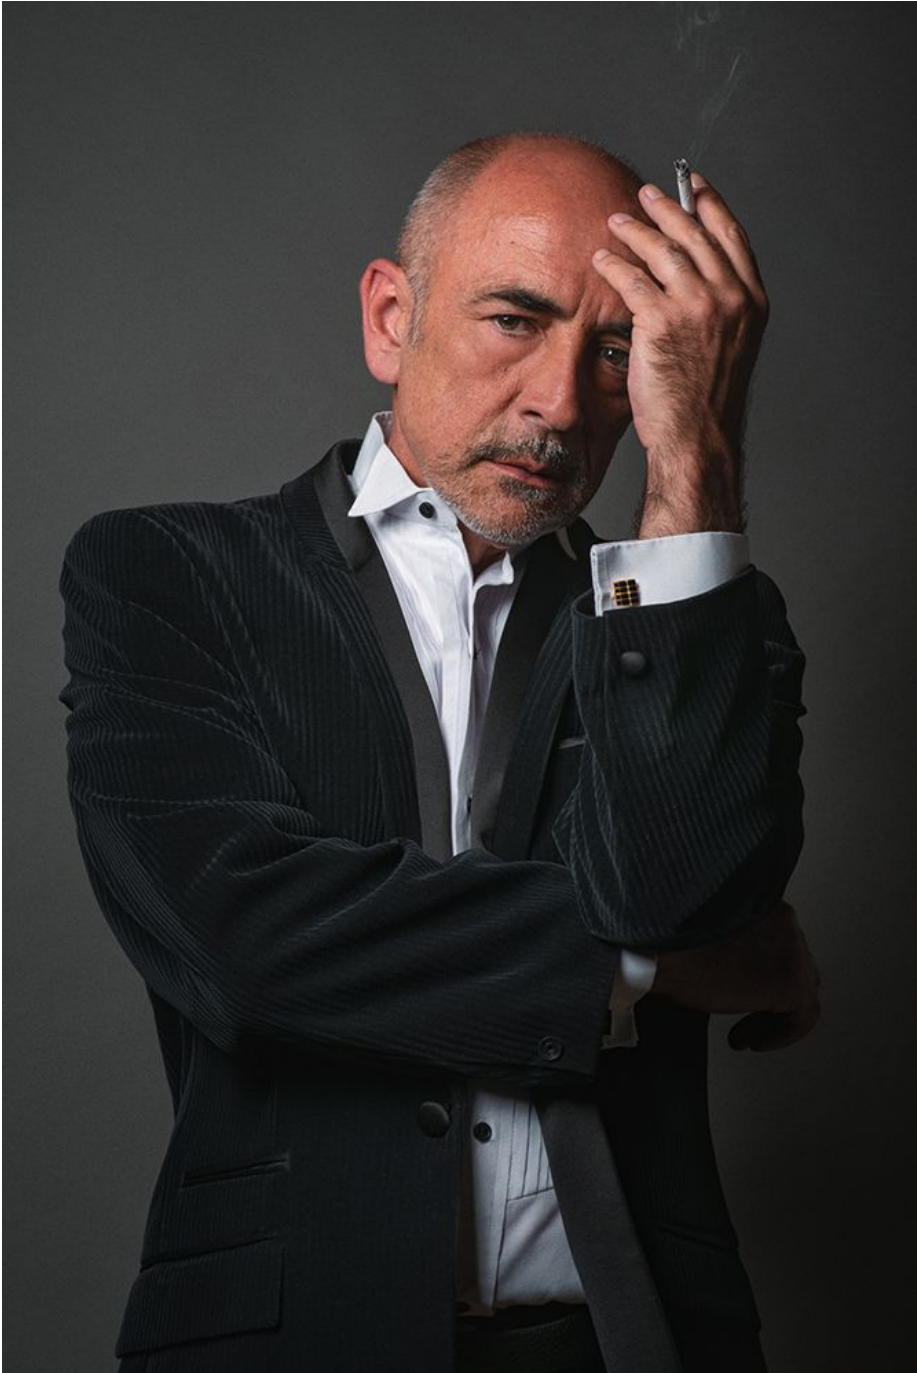

Pascal D'iverneresse

Hauteur 175 | Veste 48 | Pantalon 40 | Pointure 41 | Cheveux Dégarni | Yeux Marrons

NMM

Pascal D'iverneresse

Hauteur 175 | Veste 48 | Pantalon 40 | Pointure 41 | Cheveux Dégarni | Yeux Marrons

Pascal D'iverneresse

Hauteur 175 | Veste 48 | Pantalon 40 | Pointure 41 | Cheveux Dégarni | Yeux Marrons

Pascal D'iverneresse

Hauteur 175 | Veste 48 | Pantalon 40 | Pointure 41 | Cheveux Dégarni | Yeux Marrons

Pascal D'iverneresse

Hauteur 175 | Veste 48 | Pantalon 40 | Pointure 41 | Cheveux Dégarni | Yeux Marrons

M M