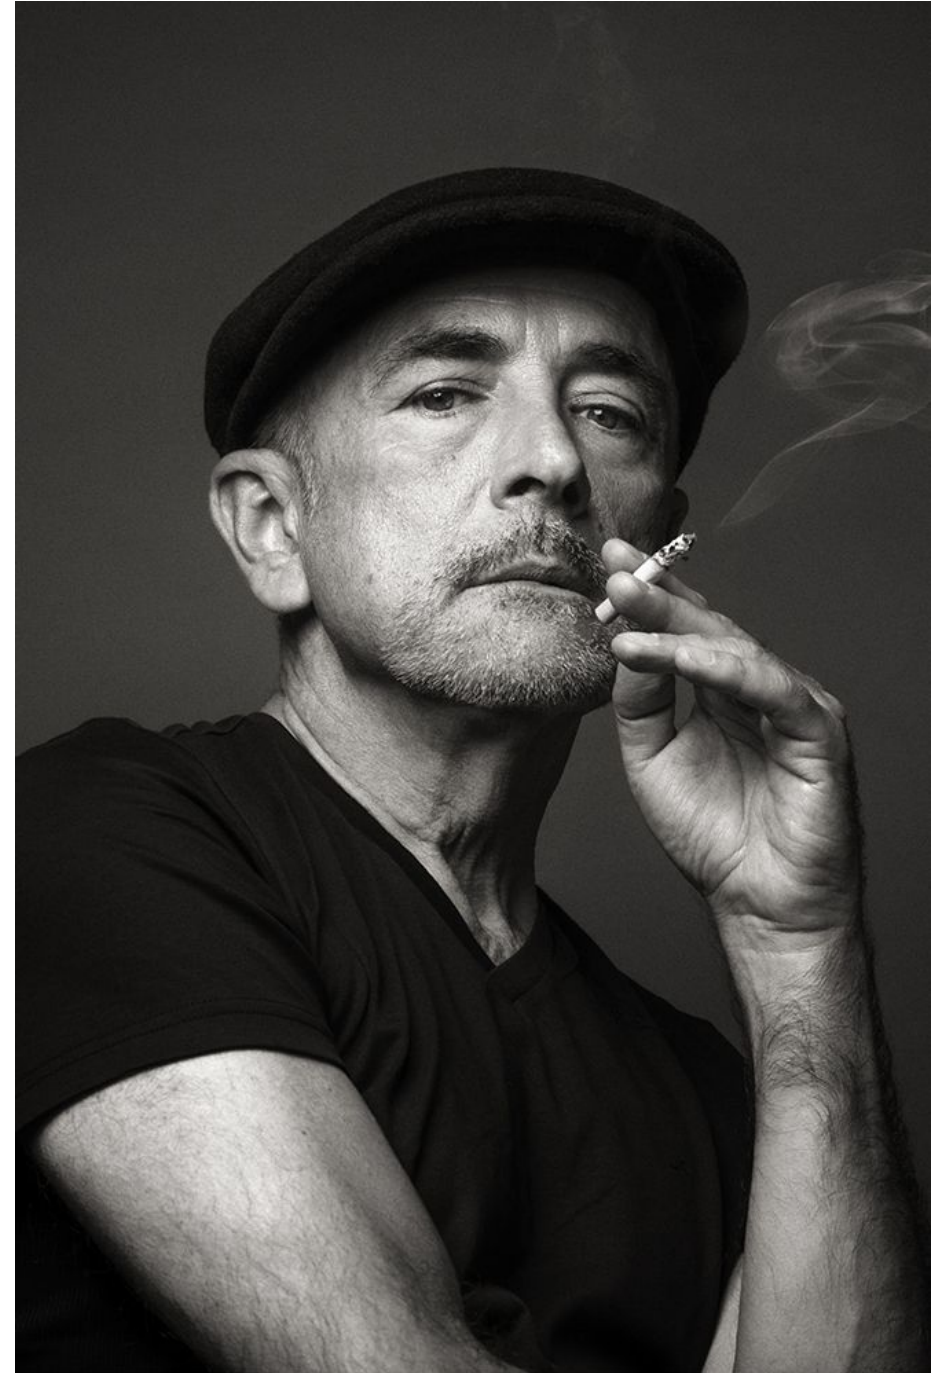

Pascal D'iverneresse

Hauteur 175 | Veste 48 | Pantalon 40 | Pointure 41 | Cheveux Dégarni | Yeux Marrons

NMM

Pascal D'iverneresse

Hauteur 175 | Veste 48 | Pantalon 40 | Pointure 41 | Cheveux Dégarni | Yeux Marrons

Pascal D'iverneresse

Hauteur 175 | Veste 48 | Pantalon 40 | Pointure 41 | Cheveux Dégarni | Yeux Marrons

Pascal D'iverneresse

Hauteur 175 | Veste 48 | Pantalon 40 | Pointure 41 | Cheveux Dégarni | Yeux Marrons

Pascal D'iverneresse

Hauteur 175 | Veste 48 | Pantalon 40 | Pointure 41 | Cheveux Dégarni | Yeux Marrons

M M