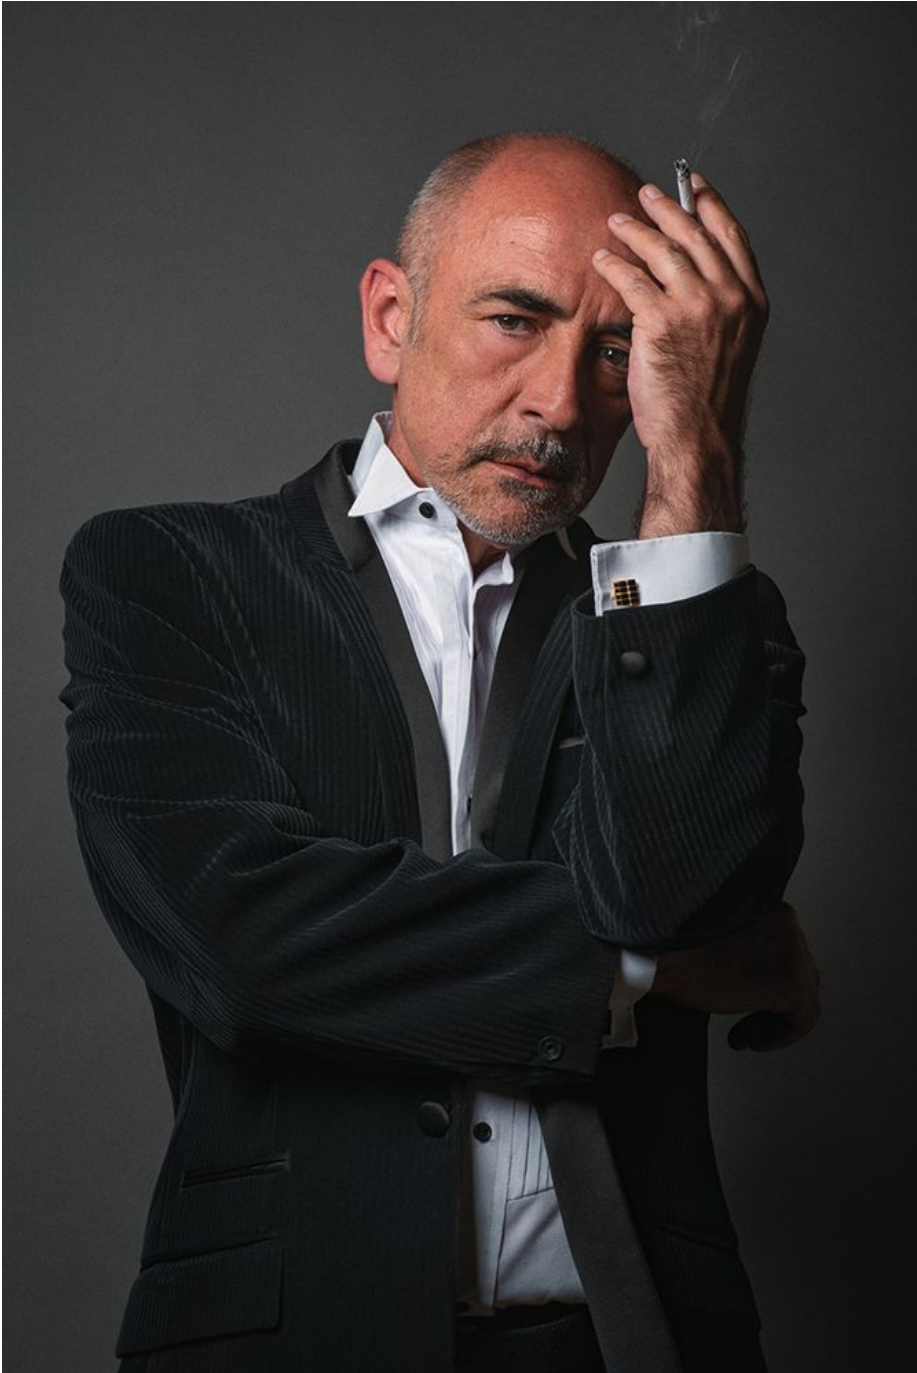

# Pascal D'iverneresse

Hauteur 175 | Veste 48 | Pantalon 40 | Pointure 41 | Cheveux Dégarni | Yeux Marrons

**NMM**

# Pascal D'iverneresse

Hauteur 175 | Veste 48 | Pantalon 40 | Pointure 41 | Cheveux Dégarni | Yeux Marrons