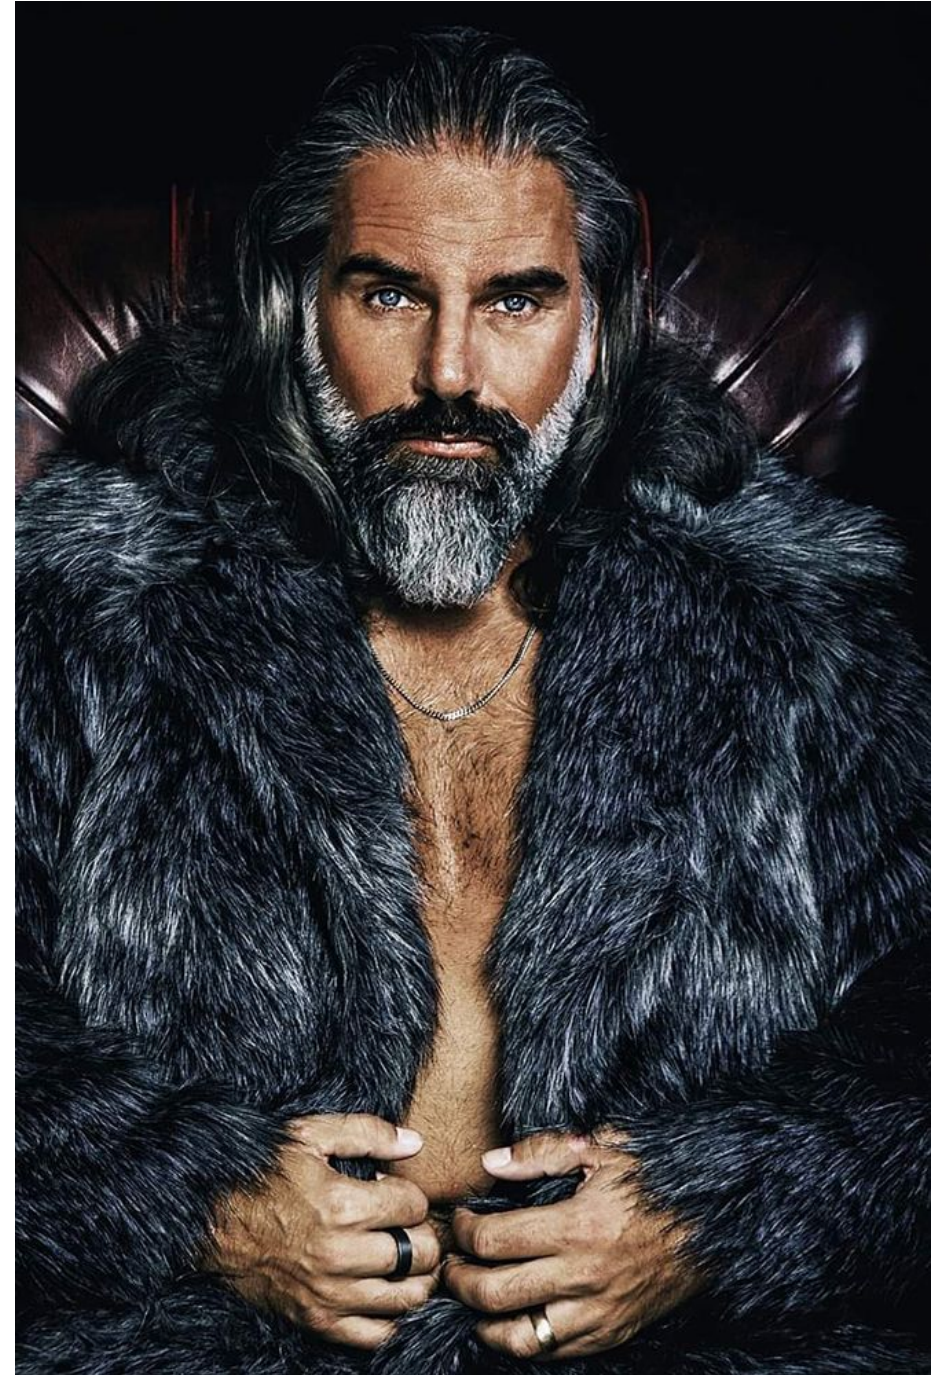

# Alex Angel

Hauteur 186 | Tour de poitrine 109 | Taille 94 | Hanches 97 | Veste 50 | Pointure 43 |  
Cheveux Gris | Yeux Bleus

MM

# Alex Angel

Hauteur 186 | Tour de poitrine 109 | Taille 94 | Hanches 97 | Veste 50 | Pointure 43 |  
Cheveux Gris | Yeux Bleus