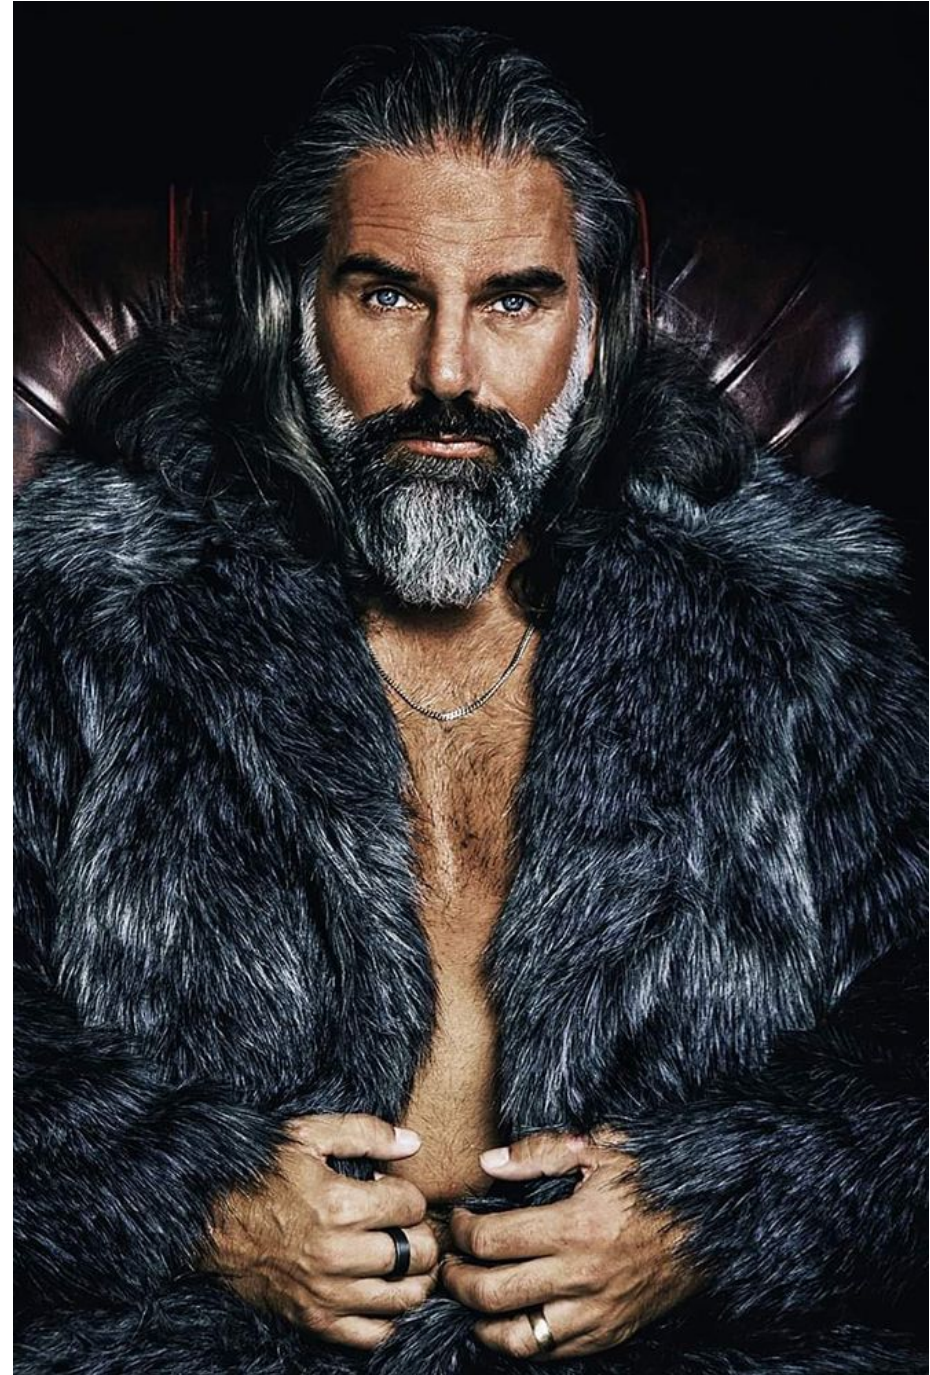

# Alex Angel

Hauteur 186 | Tour de poitrine 109 | Taille 94 | Hanches 97 | Veste 50 | Pointure 43 |  
Cheveux Gris | Yeux Bleus

MM

# Alex Angel

Hauteur 186 | Tour de poitrine 109 | Taille 94 | Hanches 97 | Veste 50 | Pointure 43 |  
Cheveux Gris | Yeux Bleus