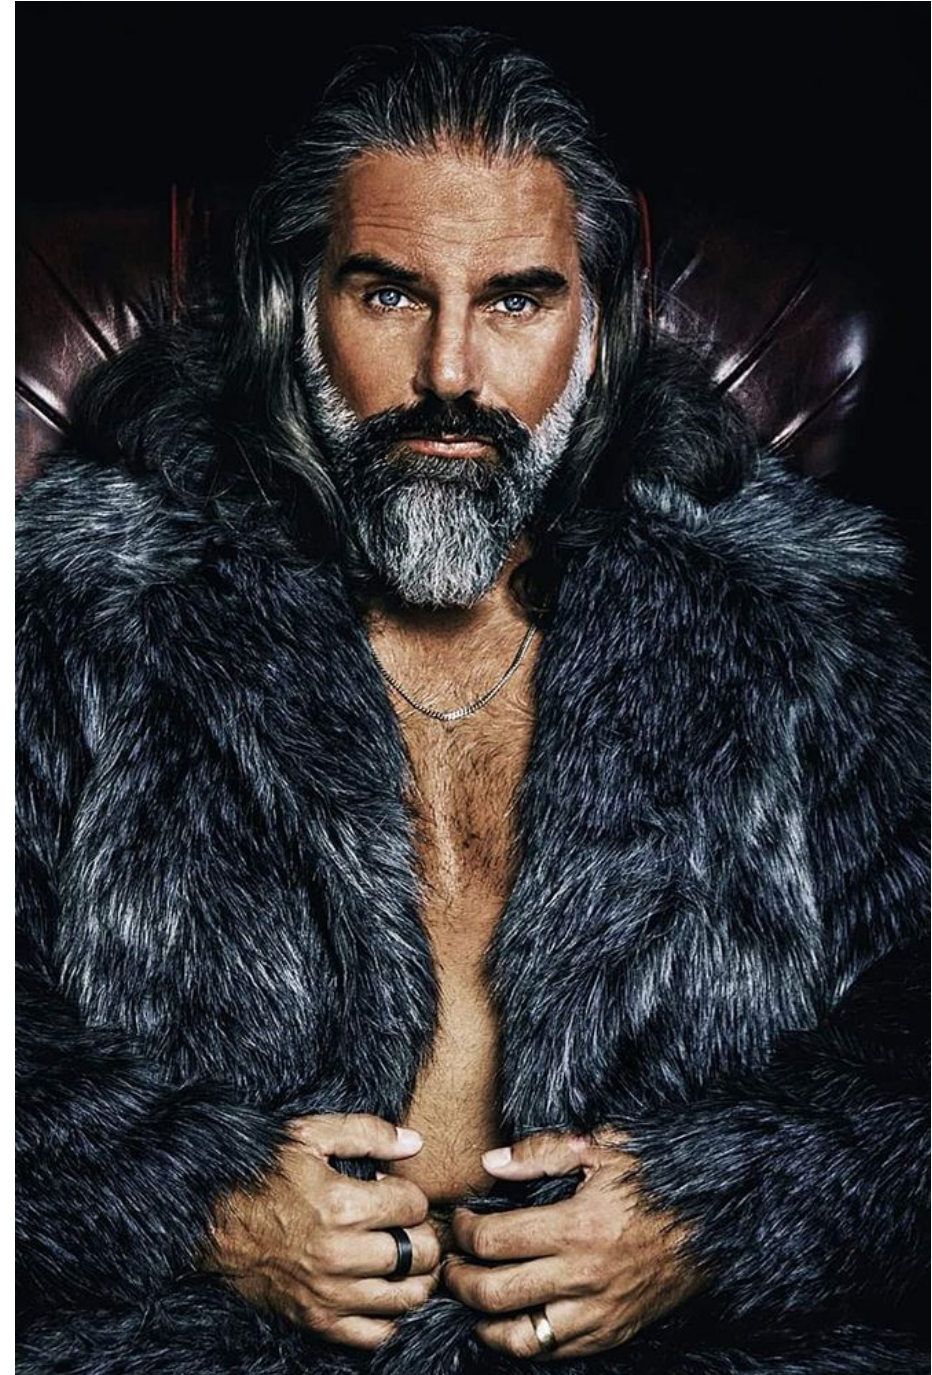

Alex Angel

Hauteur 186 | Tour de poitrine 109 | Taille 94 | Hanches 97 | Veste 50 | Pointure 43 |
Cheveux Gris | Yeux Bleus

MM

Alex Angel

Hauteur 186 | Tour de poitrine 109 | Taille 94 | Hanches 97 | Veste 50 | Pointure 43 |
Cheveux Gris | Yeux Bleus

Alex Angel

Hauteur 186 | Tour de poitrine 109 | Taille 94 | Hanches 97 | Veste 50 | Pointure 43 |
Cheveux Gris | Yeux Bleus

Alex Angel

Hauteur 186 | Tour de poitrine 109 | Taille 94 | Hanches 97 | Veste 50 | Pointure 43 |
Cheveux Gris | Yeux Bleus