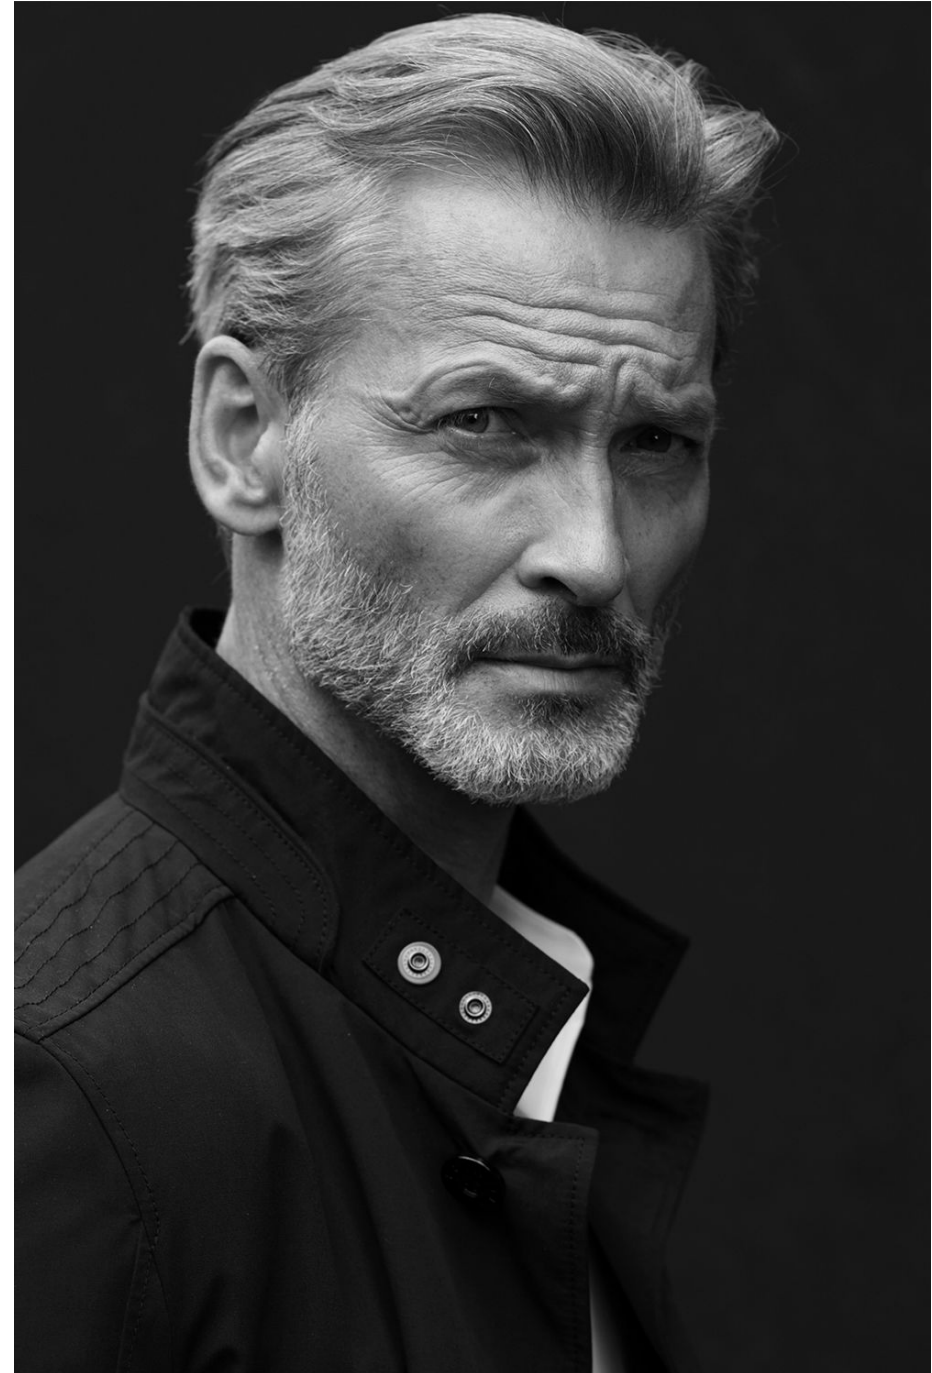

Dirk Wellnitz

Hauteur 189 | Tour de poitrine 105 | Taille 87 | Hanches 102 | Veste 50 | Pointure 45 |
Cheveux Poivre & Sel | Yeux Bleus