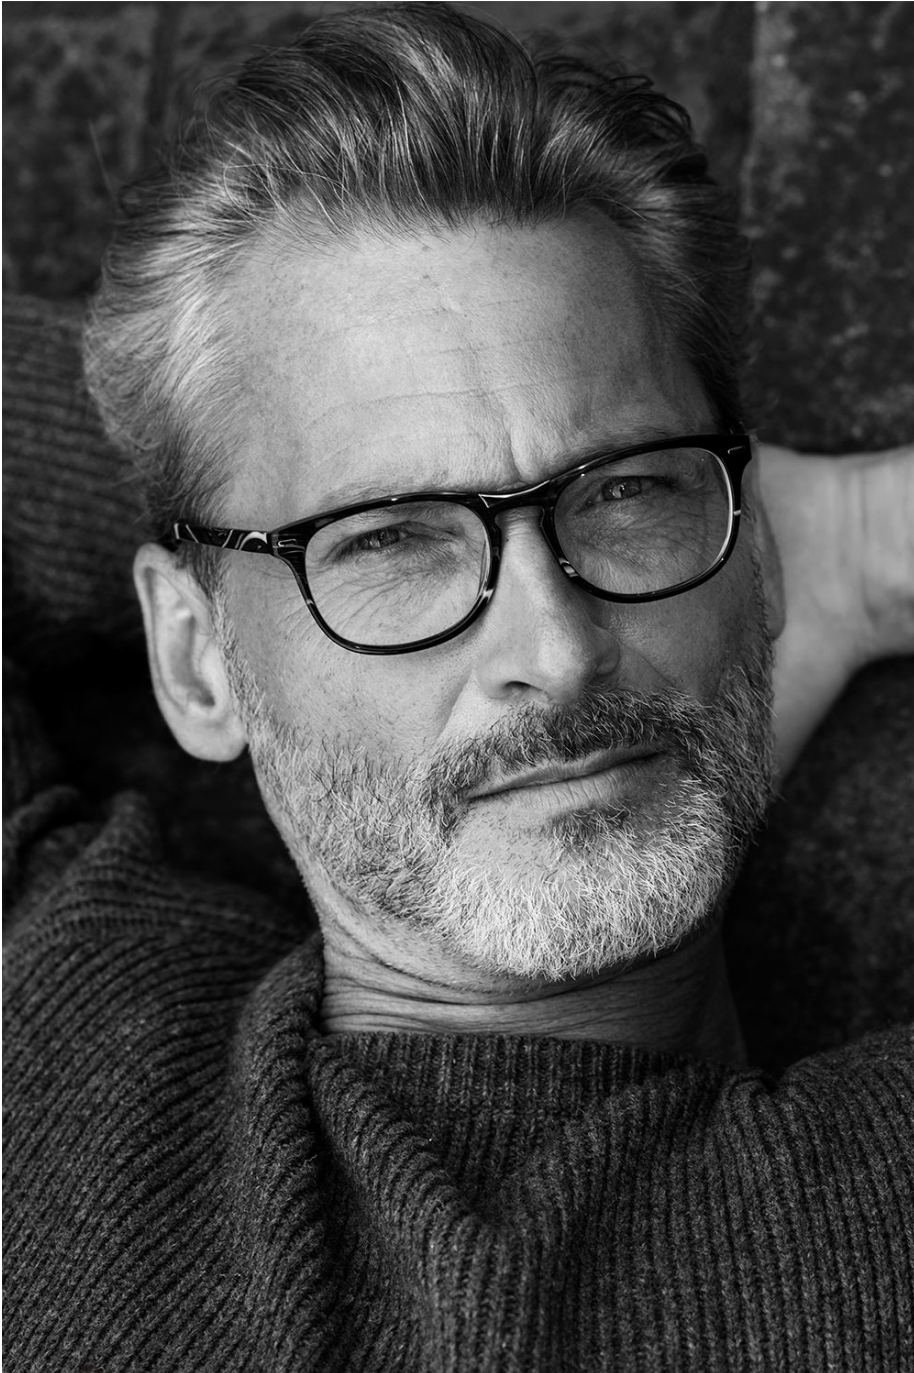

Dirk Wellnitz

Hauteur 189 | Tour de poitrine 105 | Taille 87 | Hanches 102 | Veste 50 | Pointure 45 |
Cheveux Poivre & Sel | Yeux Bleus