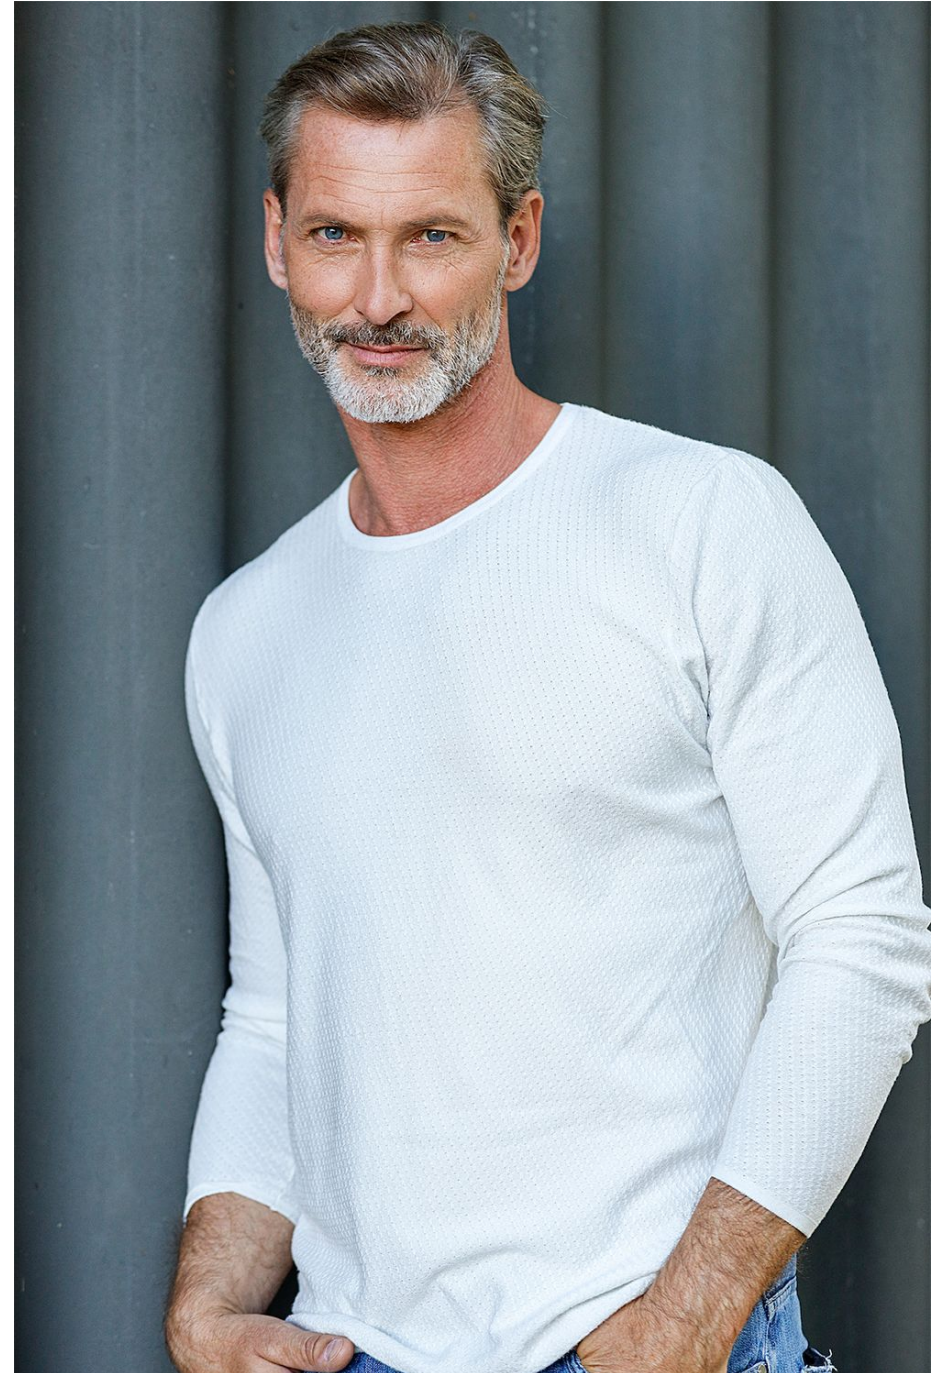

Dirk Wellnitz

Hauteur 189 | Tour de poitrine 105 | Taille 87 | Hanches 102 | Veste 50 | Pointure 45 |
Cheveux Poivre & Sel | Yeux Bleus