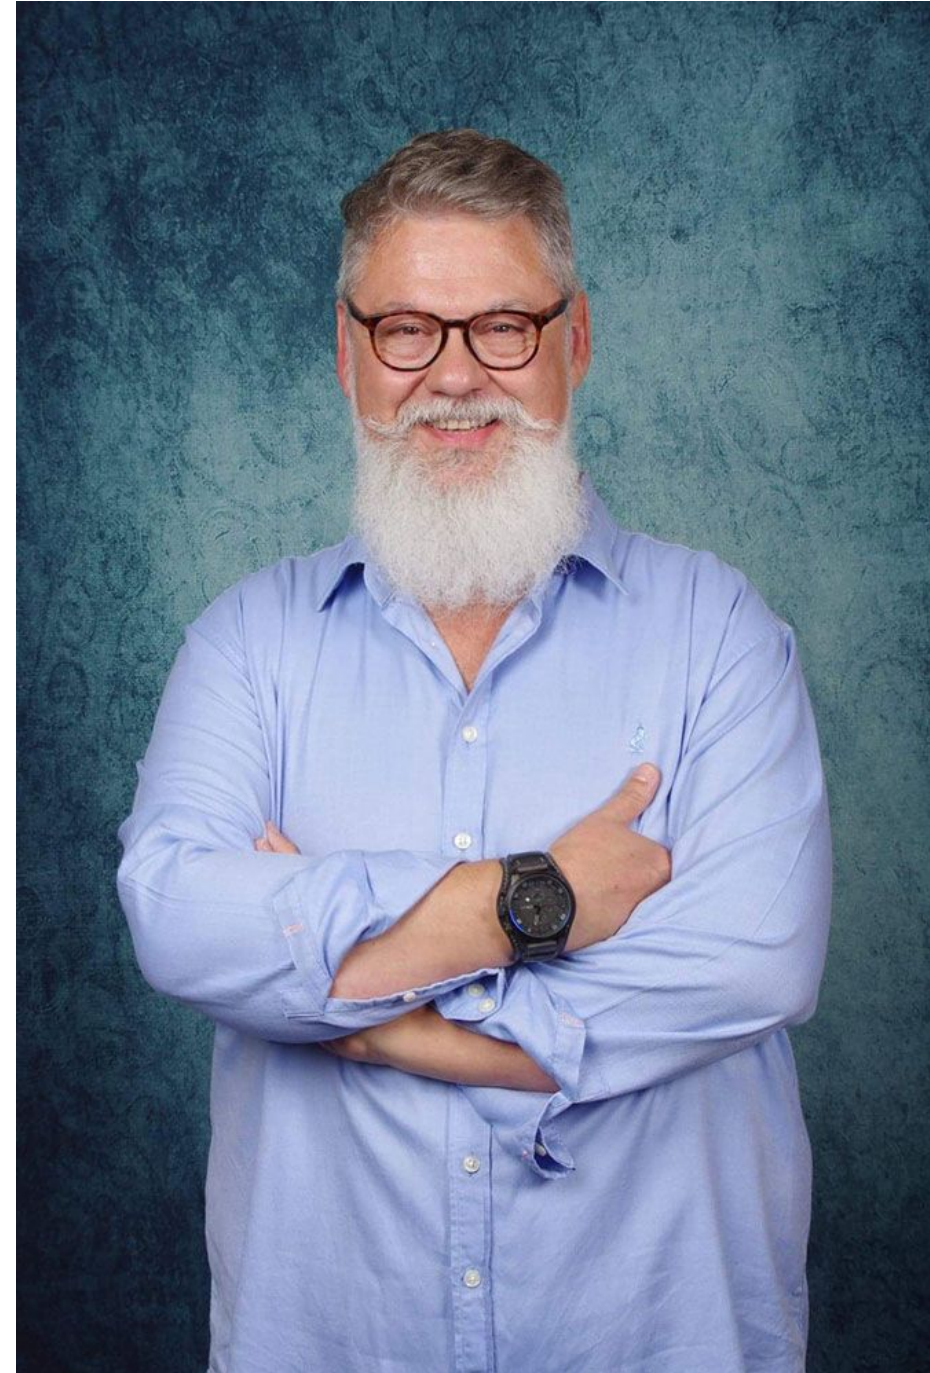

Pascal Poullain

Hauteur 183 | Tour de poitrine 140 | Taille 115 | Hanches 130 | Veste 64 | Pointure 46 |
Cheveux Gris | Yeux Marrons

MM

Pascal Poullain

Hauteur 183 | Tour de poitrine 140 | Taille 115 | Hanches 130 | Veste 64 | Pointure 46 |
Cheveux Gris | Yeux Marrons

Pascal Poullain

Hauteur 183 | Tour de poitrine 140 | Taille 115 | Hanches 130 | Veste 64 | Pointure 46 |
Cheveux Gris | Yeux Marrons

Pascal Poullain

Hauteur 183 | Tour de poitrine 140 | Taille 115 | Hanches 130 | Veste 64 | Pointure 46 |
Cheveux Gris | Yeux Marrons