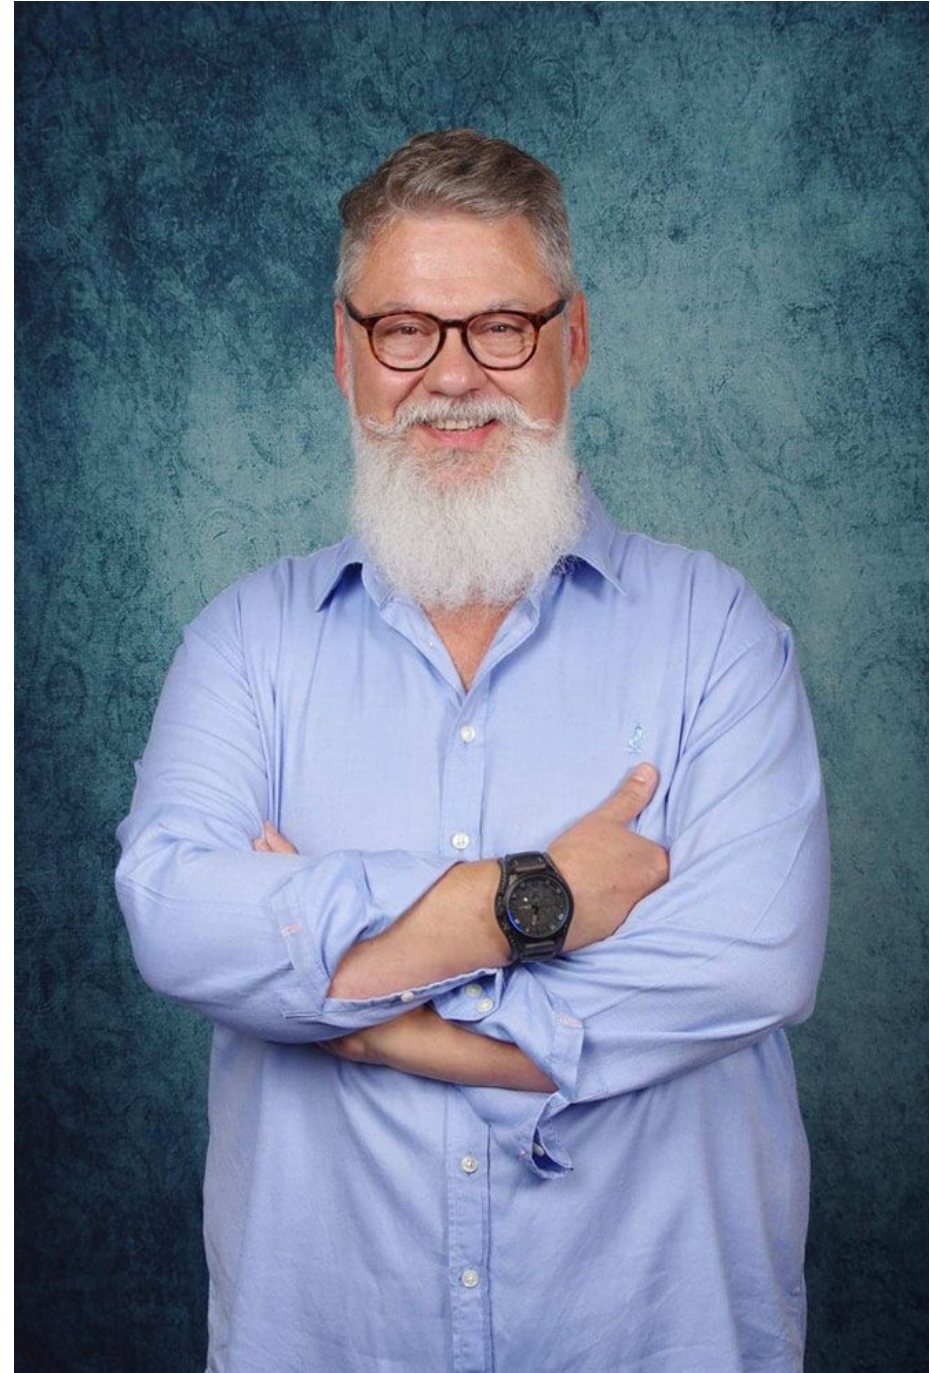

# Pascal Poullain

Hauteur 183 | Tour de poitrine 140 | Taille 115 | Hanches 130 | Veste 64 | Pointure 46 |  
Cheveux Gris | Yeux Marrons

**NMM**

# Pascal Poullain

Hauteur 183 | Tour de poitrine 140 | Taille 115 | Hanches 130 | Veste 64 | Pointure 46 |  
Cheveux Gris | Yeux Marrons