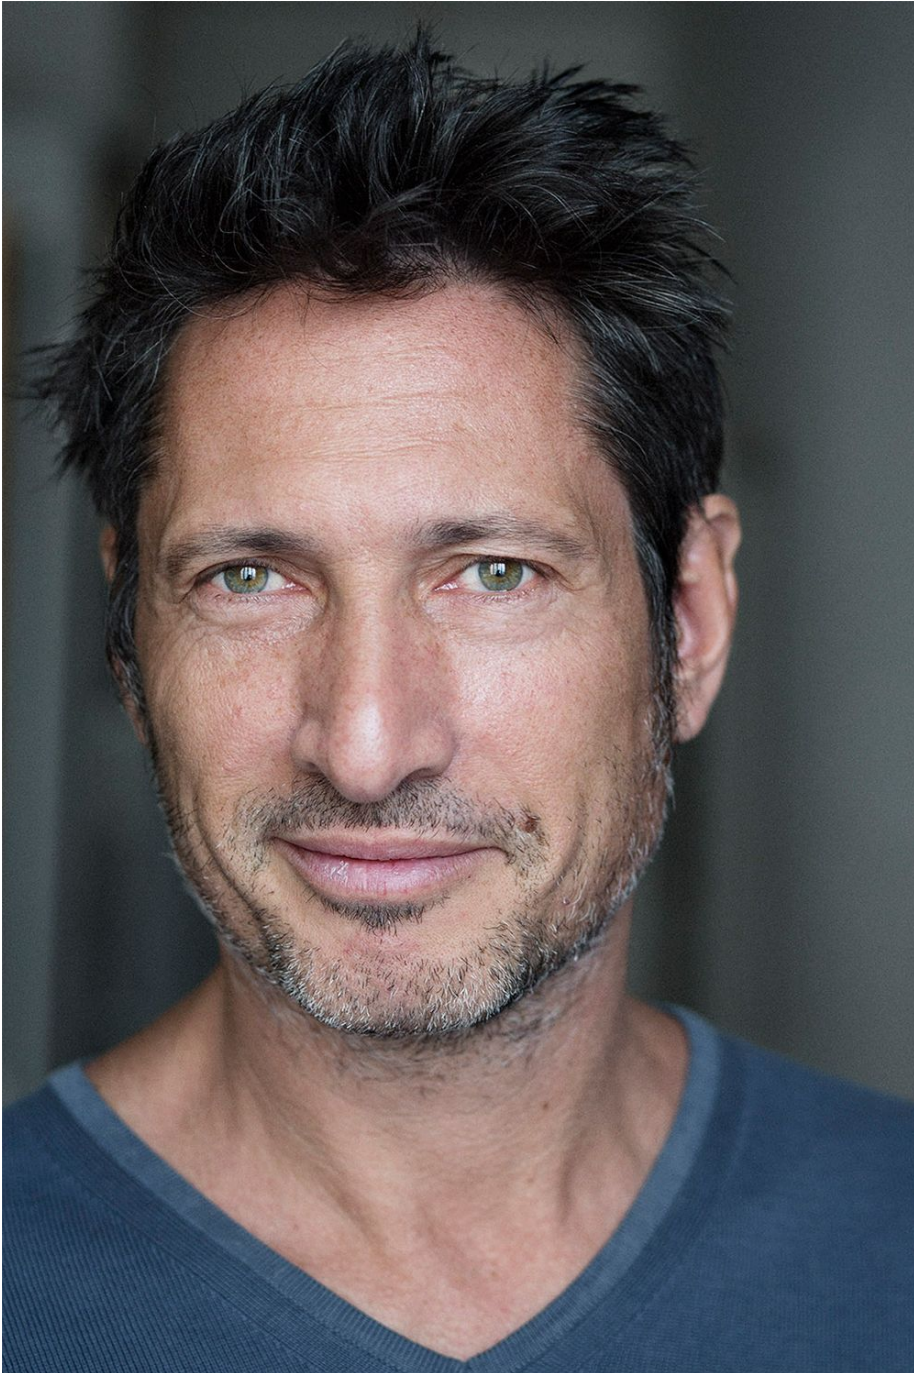

# Brice Emiel

Hauteur 175 | Pointure 41 | Cheveux Bruns | Yeux Verts

**MM**

# Brice Emiel

Hauteur 175 | Pointure 41 | Cheveux Bruns | Yeux Verts