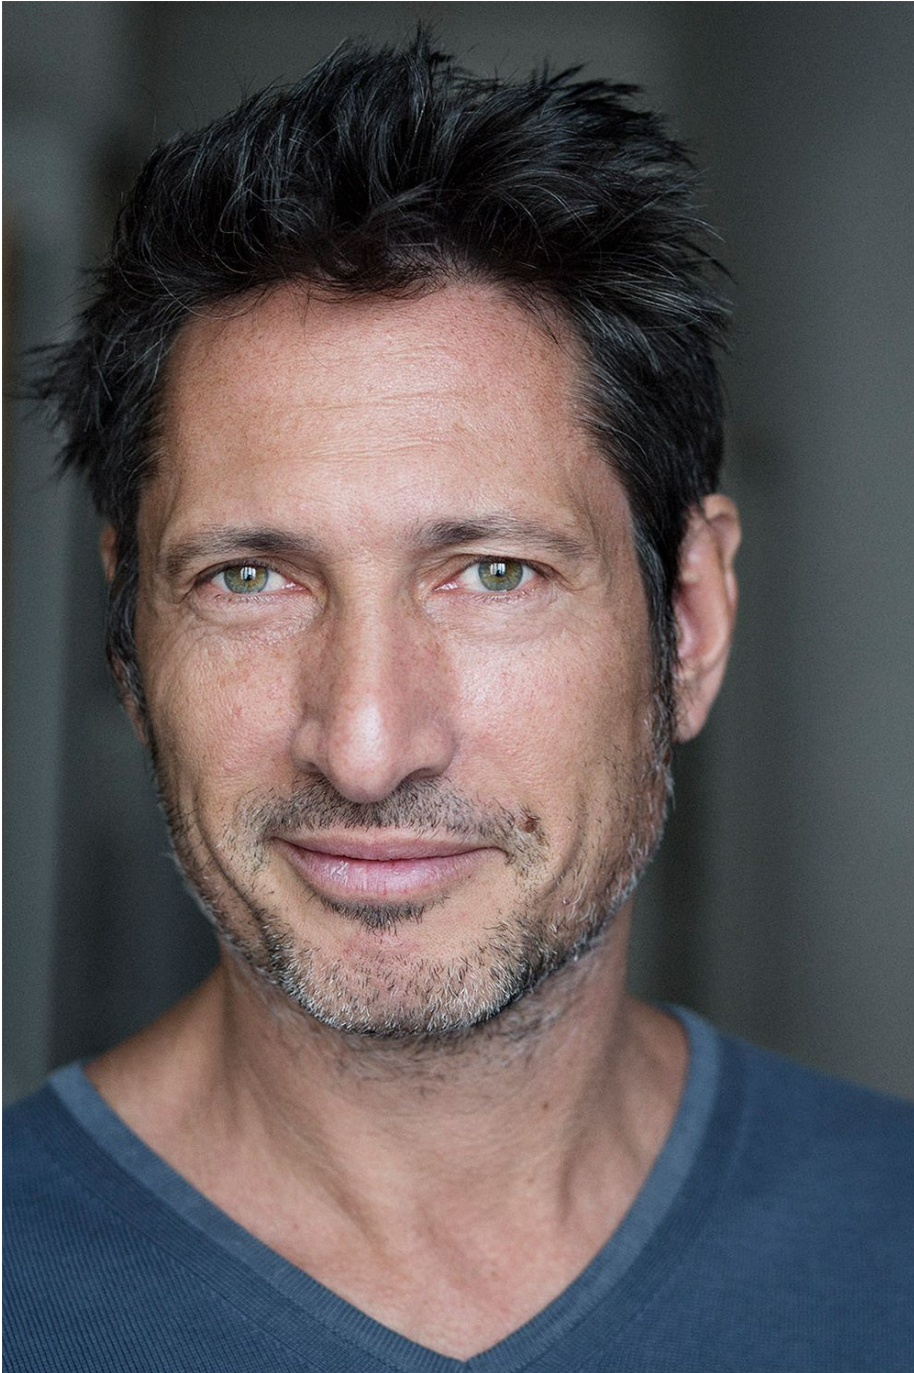

Brice Emiel

Hauteur 175 | Pointure 41 | Cheveux Bruns | Yeux Verts

MMMM

Brice Emiel

Hauteur 175 | Pointure 41 | Cheveux Bruns | Yeux Verts

Brice Emiel

Hauteur 175 | Pointure 41 | Cheveux Bruns | Yeux Verts

MMMM