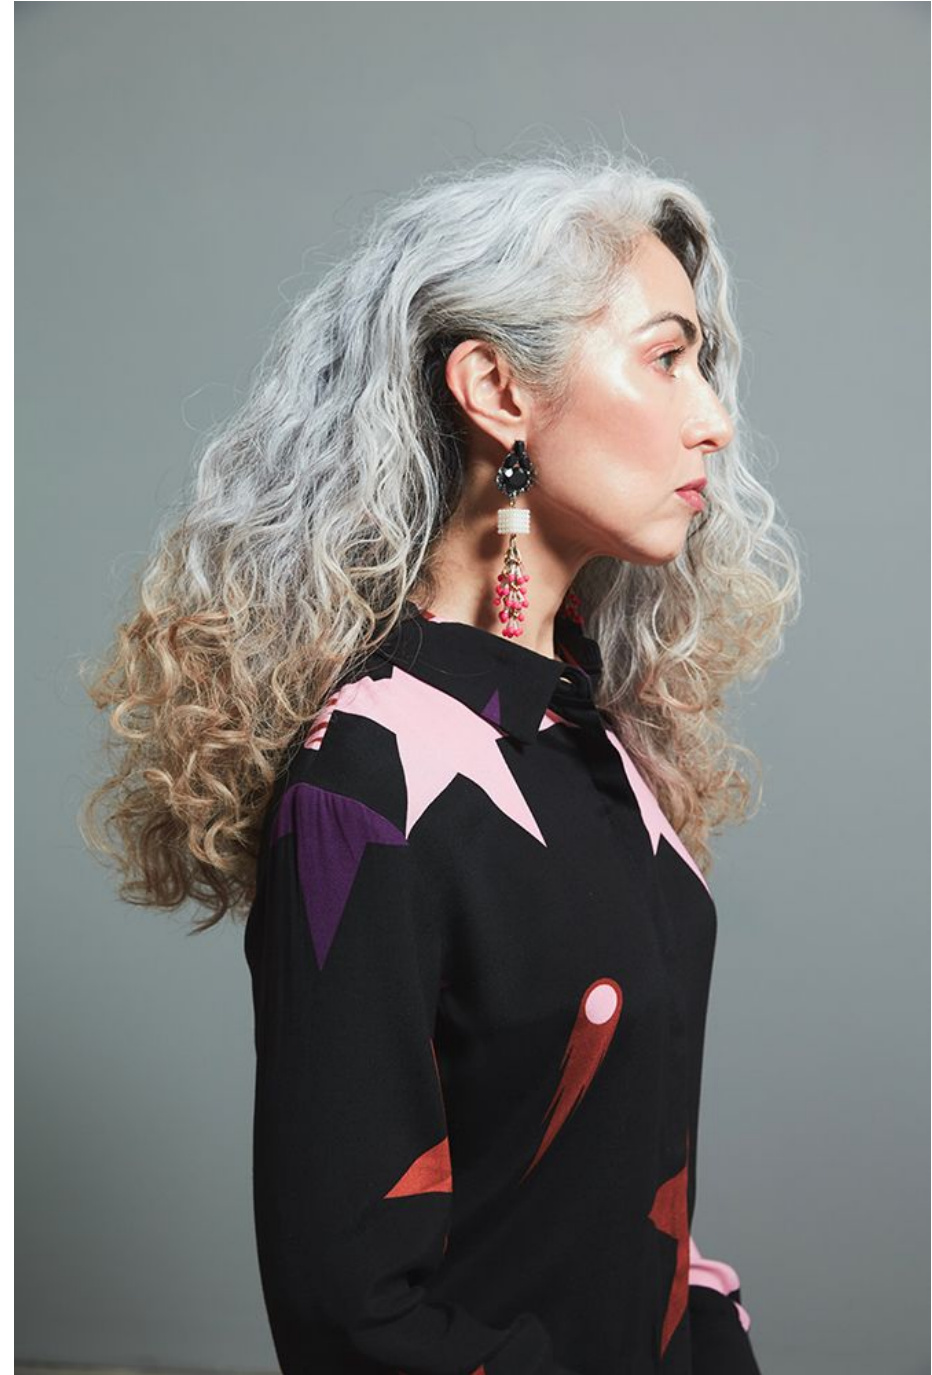

Shirley Cook Brooks

Hauteur 166 | Tour de poitrine 84 | Taille 61 | Hanches 91 | Pointure 38 | Cheveux Gris |
Yeux Noisettes

NMM

Shirley Cook Brooks

Hauteur 166 | Tour de poitrine 84 | Taille 61 | Hanches 91 | Pointure 38 | Cheveux Gris |
Yeux Noisettes

Shirley Cook Brooks

Hauteur 166 | Tour de poitrine 84 | Taille 61 | Hanches 91 | Pointure 38 | Cheveux Gris |
Yeux Noisettes

Shirley Cook Brooks

Hauteur 166 | Tour de poitrine 84 | Taille 61 | Hanches 91 | Pointure 38 | Cheveux Gris |
Yeux Noisettes