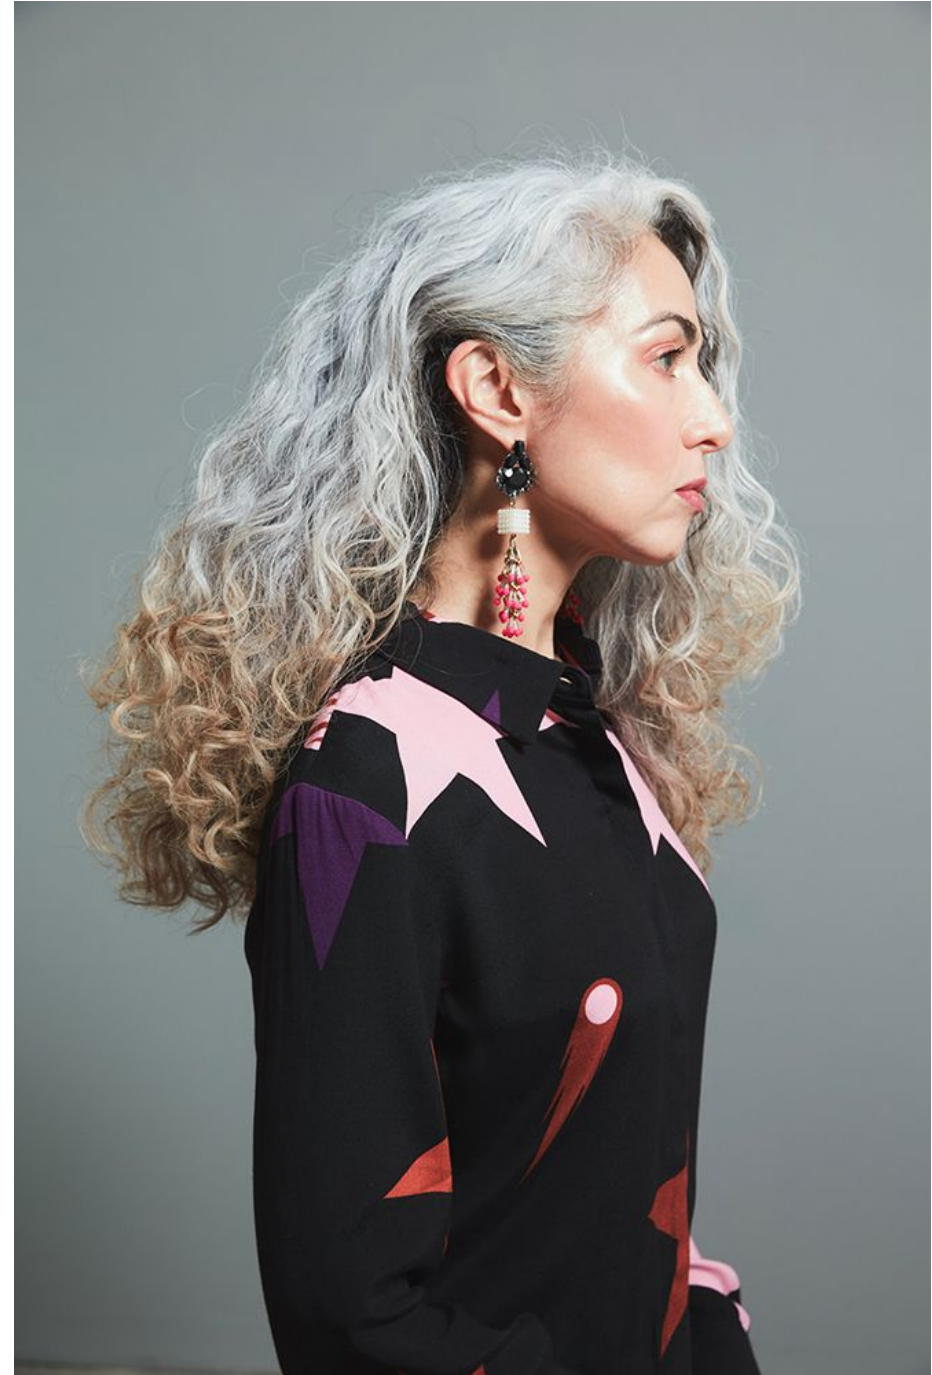

# Shirley Cook Brooks

Hauteur 166 | Tour de poitrine 84 | Taille 61 | Hanches 91 | Pointure 38 | Cheveux Gris |  
Yeux Noisettes

**NMM**

# Shirley Cook Brooks

Hauteur 166 | Tour de poitrine 84 | Taille 61 | Hanches 91 | Pointure 38 | Cheveux Gris |  
Yeux Noisettes