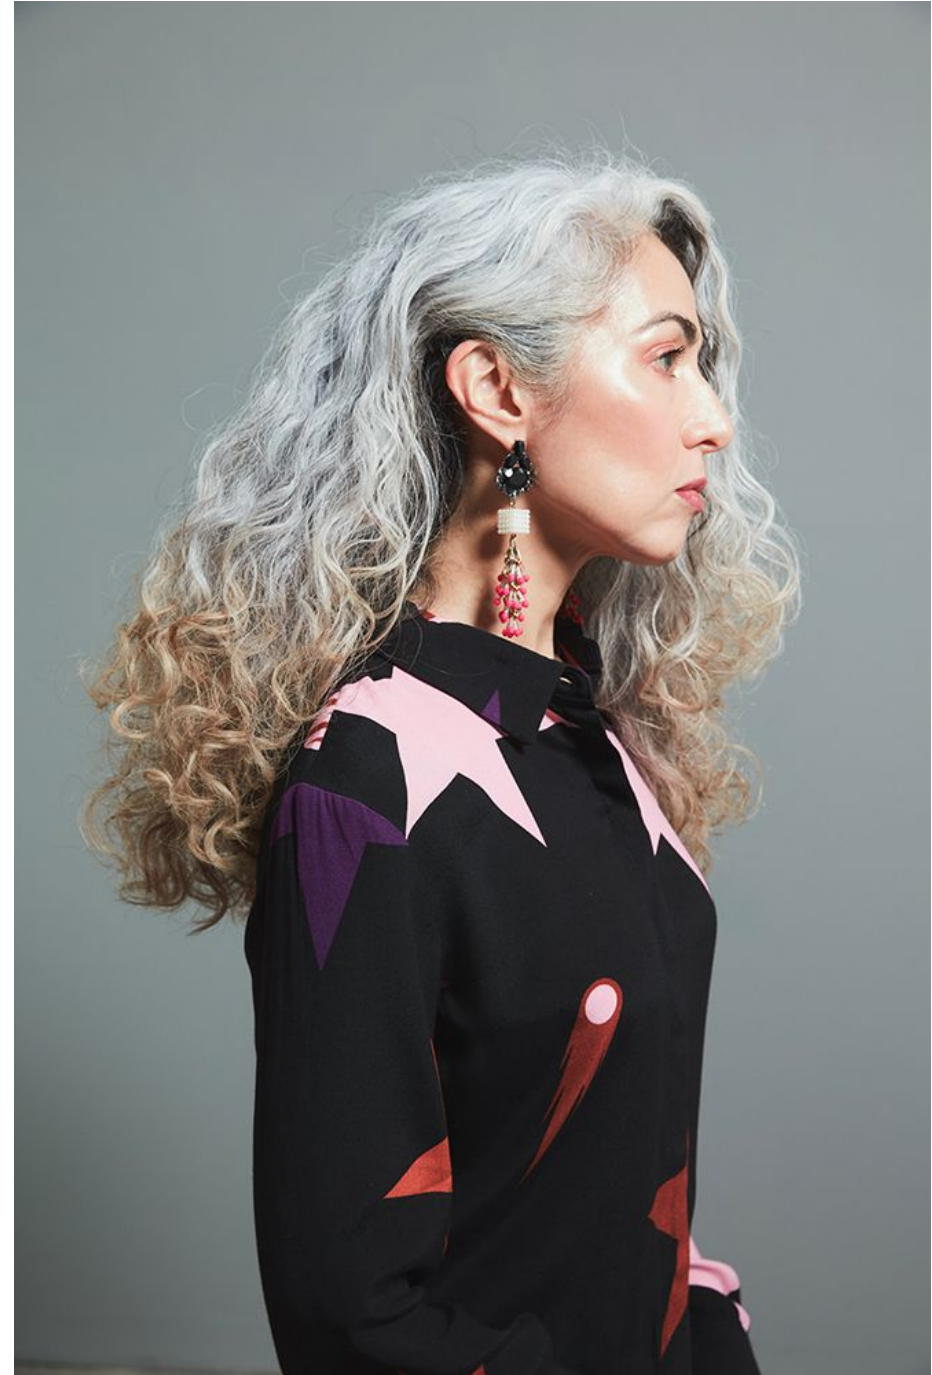

Shirley Cook Brooks

Hauteur 166 | Tour de poitrine 84 | Taille 61 | Hanches 91 | Pointure 38 | Cheveux Gris |
Yeux Noisettes

MMMM

Shirley Cook Brooks

Hauteur 166 | Tour de poitrine 84 | Taille 61 | Hanches 91 | Pointure 38 | Cheveux Gris |
Yeux Noisettes

Shirley Cook Brooks

Hauteur 166 | Tour de poitrine 84 | Taille 61 | Hanches 91 | Pointure 38 | Cheveux Gris |
Yeux Noisettes

Shirley Cook Brooks

Hauteur 166 | Tour de poitrine 84 | Taille 61 | Hanches 91 | Pointure 38 | Cheveux Gris |
Yeux Noisettes