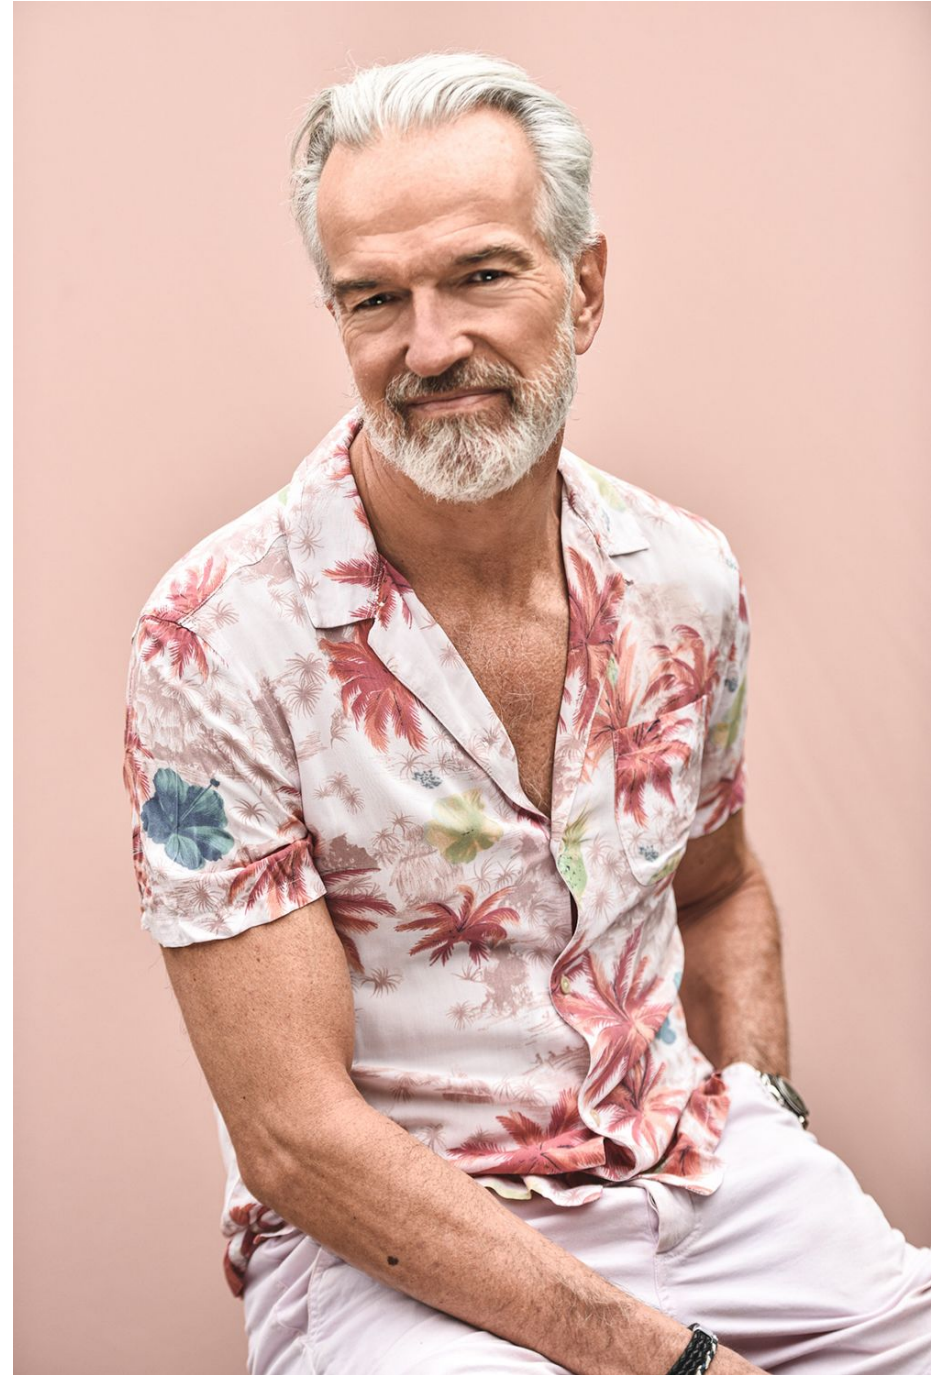

Hugo Headlam

Hauteur 188 | Tour de poitrine 104 | Taille 84 | Hanches 91 | Veste 40L | Pointure 44 |
Cheveux Gris | Yeux Bleus