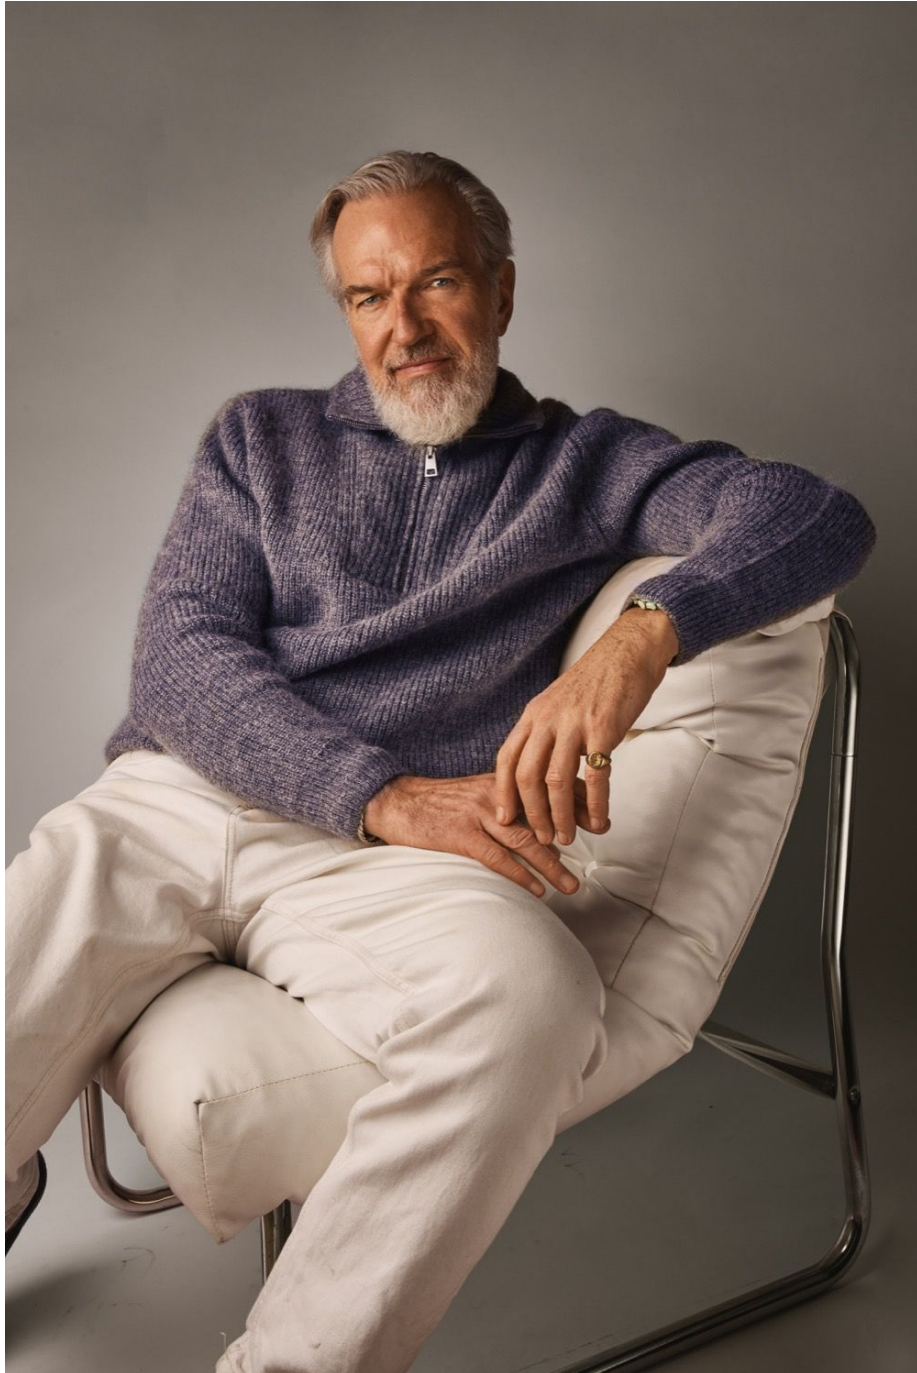

Hugo Headlam

Hauteur 188 | Tour de poitrine 104 | Taille 84 | Hanches 91 | Veste 40L | Pointure 44 |
Cheveux Gris | Yeux Bleus

MMMM

Hugo Headlam

Hauteur 188 | Tour de poitrine 104 | Taille 84 | Hanches 91 | Veste 40L | Pointure 44 |
Cheveux Gris | Yeux Bleus

Hugo Headlam

Hauteur 188 | Tour de poitrine 104 | Taille 84 | Hanches 91 | Veste 40L | Pointure 44 |
Cheveux Gris | Yeux Bleus

Hugo Headlam

Hauteur 188 | Tour de poitrine 104 | Taille 84 | Hanches 91 | Veste 40L | Pointure 44 |
Cheveux Gris | Yeux Bleus