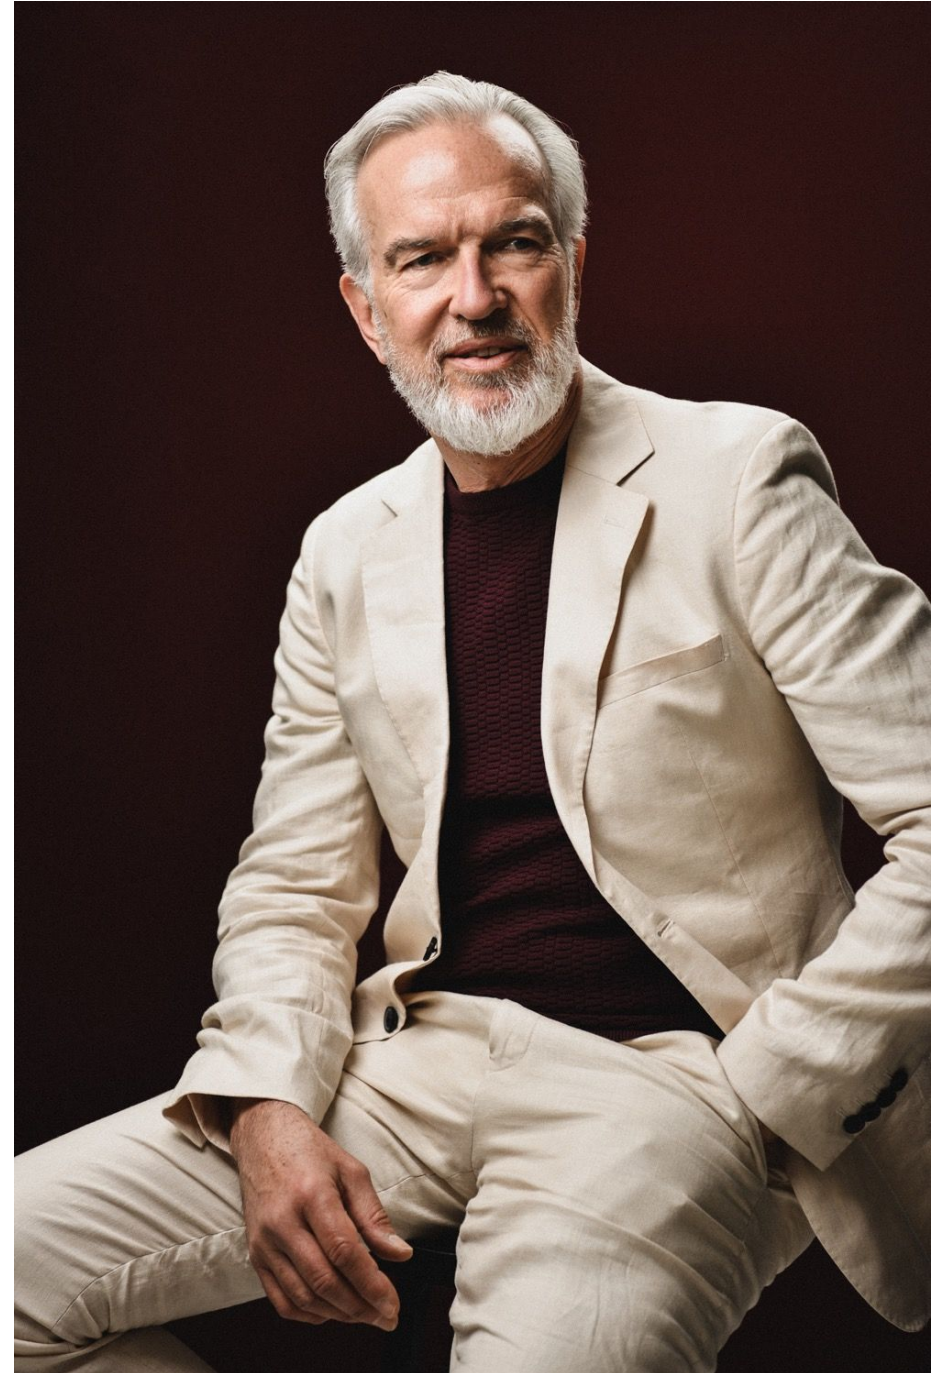

Hugo Headlam

Hauteur 188 | Tour de poitrine 104 | Taille 84 | Hanches 91 | Veste 40L | Pointure 44 |
Cheveux Gris | Yeux Bleus

NMM

Hugo Headlam

Hauteur 188 | Tour de poitrine 104 | Taille 84 | Hanches 91 | Veste 40L | Pointure 44 |
Cheveux Gris | Yeux Bleus