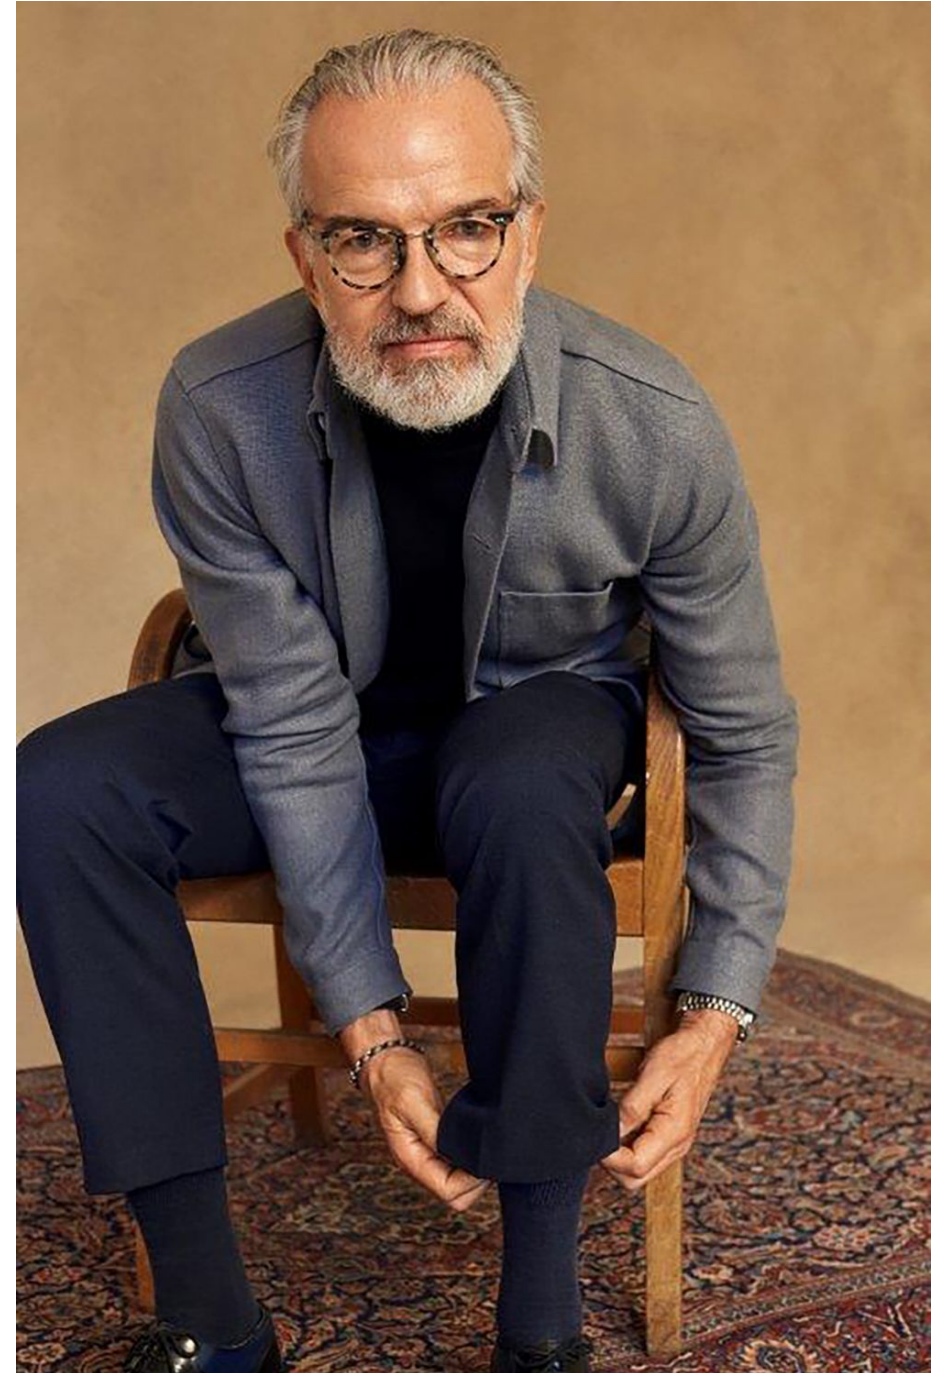

Hugo Headlam

Hauteur 188 | Tour de poitrine 104 | Taille 84 | Hanches 91 | Veste 40L | Pointure 44 |
Cheveux Gris | Yeux Bleus