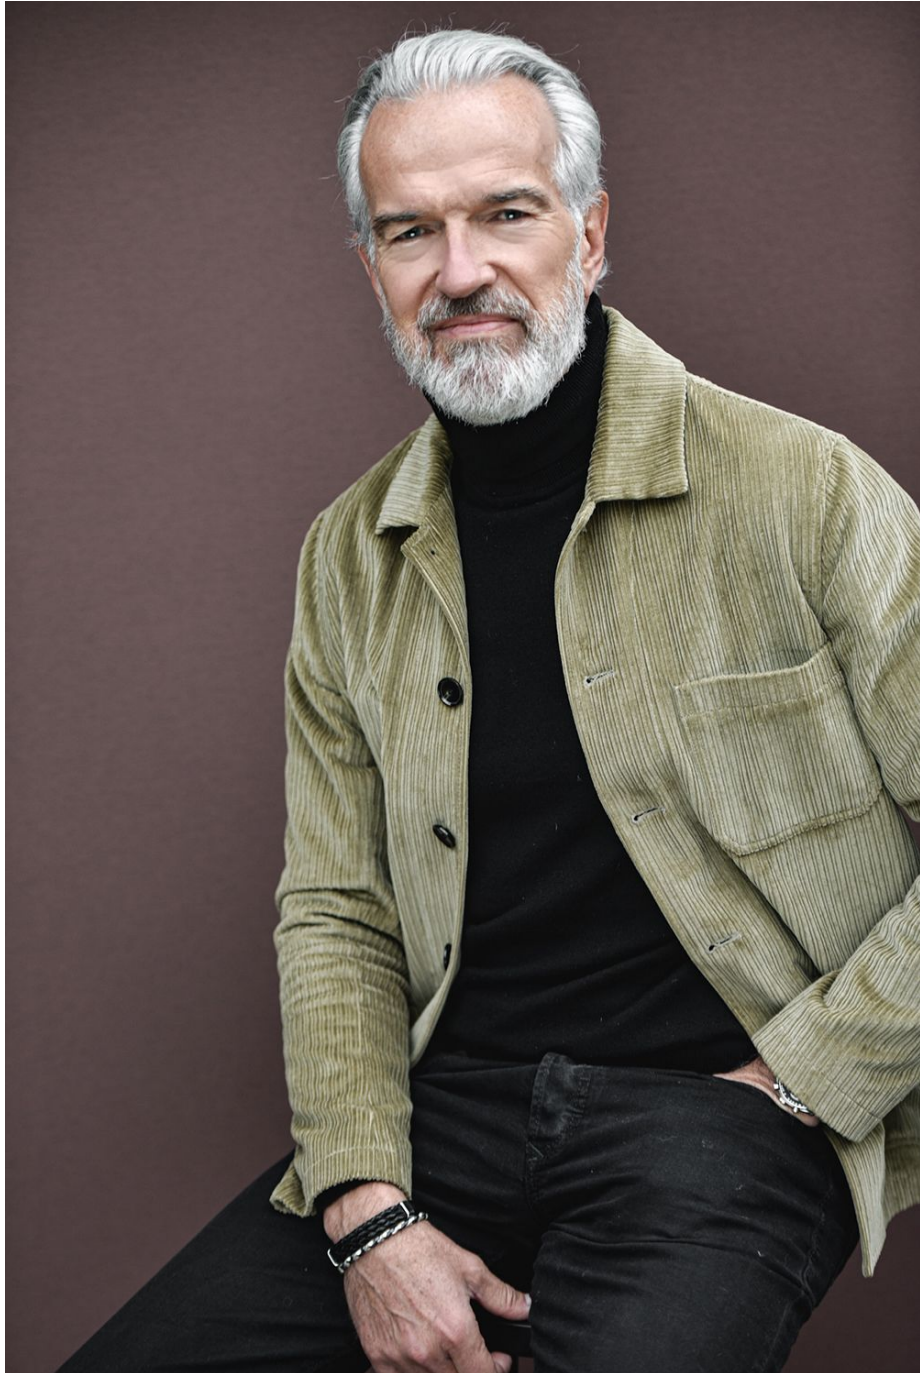

Hugo Headlam

Hauteur 188 | Tour de poitrine 104 | Taille 84 | Hanches 91 | Veste 40L | Pointure 44 |
Cheveux Gris | Yeux Bleus