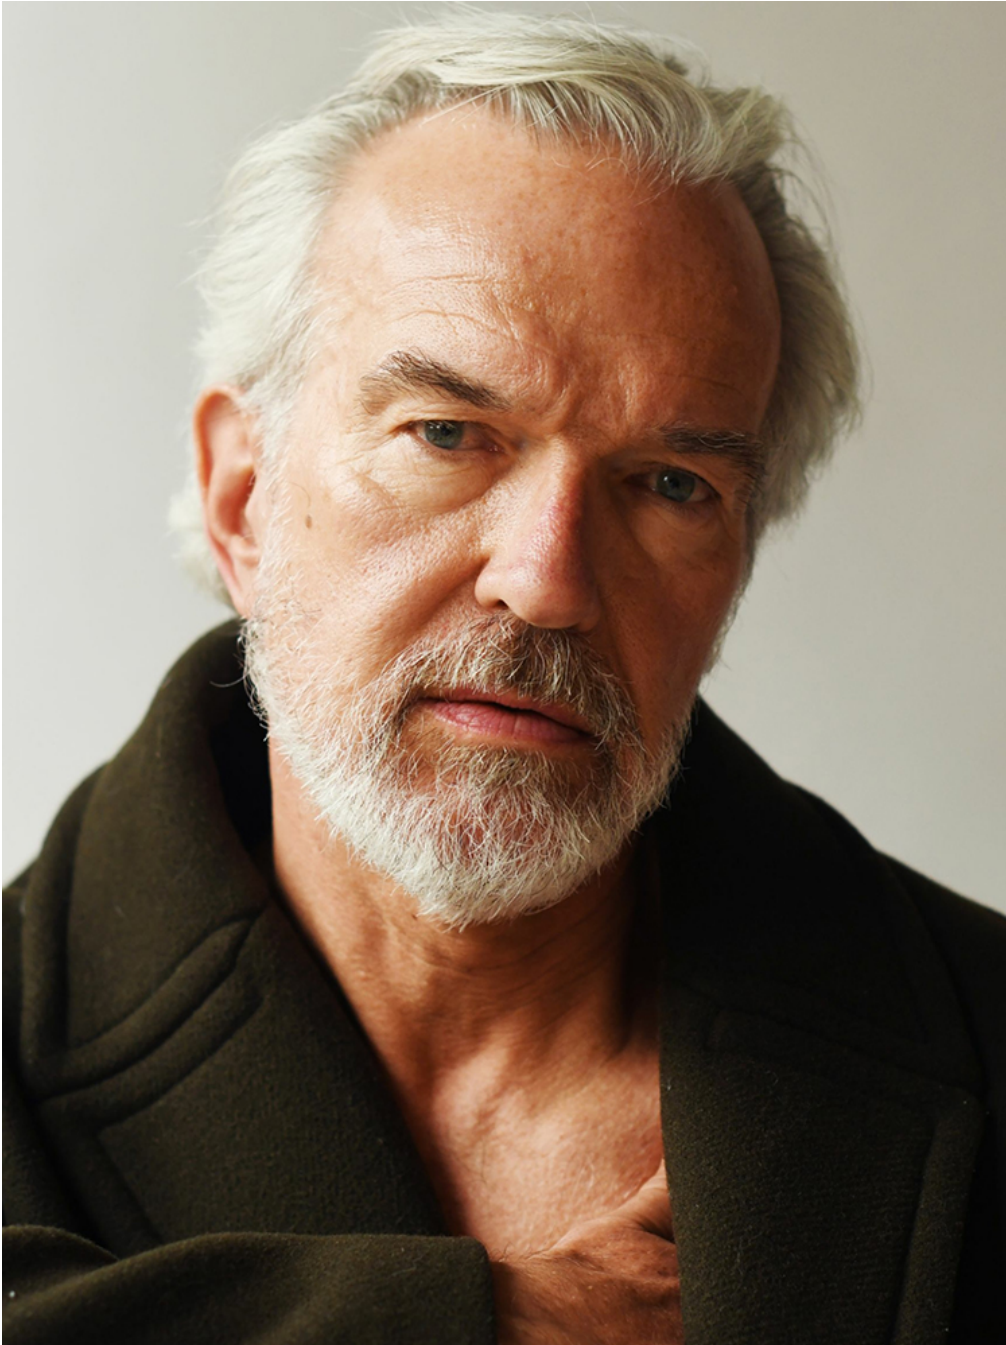

Hugo Headlam

Hauteur 188 | Tour de poitrine 104 | Taille 84 | Hanches 91 | Veste 40L | Pointure 44 |
Cheveux Gris | Yeux Bleus

NMM

Hugo Headlam

Hauteur 188 | Tour de poitrine 104 | Taille 84 | Hanches 91 | Veste 40L | Pointure 44 |
Cheveux Gris | Yeux Bleus

Hugo Headlam

Hauteur 188 | Tour de poitrine 104 | Taille 84 | Hanches 91 | Veste 40L | Pointure 44 |
Cheveux Gris | Yeux Bleus

Hugo Headlam

Hauteur 188 | Tour de poitrine 104 | Taille 84 | Hanches 91 | Veste 40L | Pointure 44 |
Cheveux Gris | Yeux Bleus