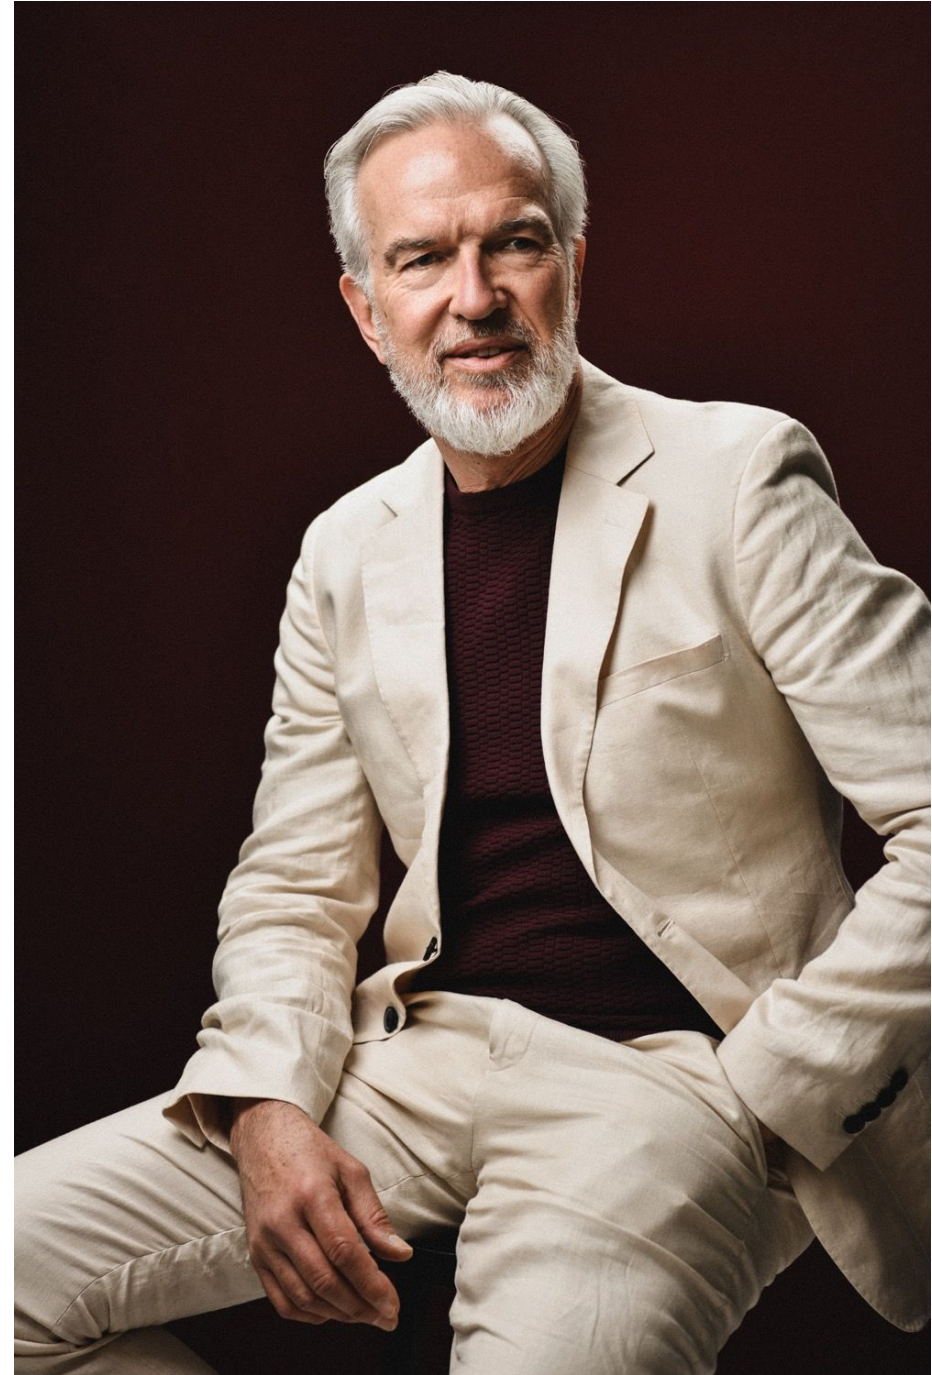

Hugo Headlam

Hauteur 188 | Tour de poitrine 104 | Taille 84 | Hanches 91 | Veste 40L | Pointure 44 |
Cheveux Gris | Yeux Bleus

NMM

Hugo Headlam

Hauteur 188 | Tour de poitrine 104 | Taille 84 | Hanches 91 | Veste 40L | Pointure 44 |
Cheveux Gris | Yeux Bleus