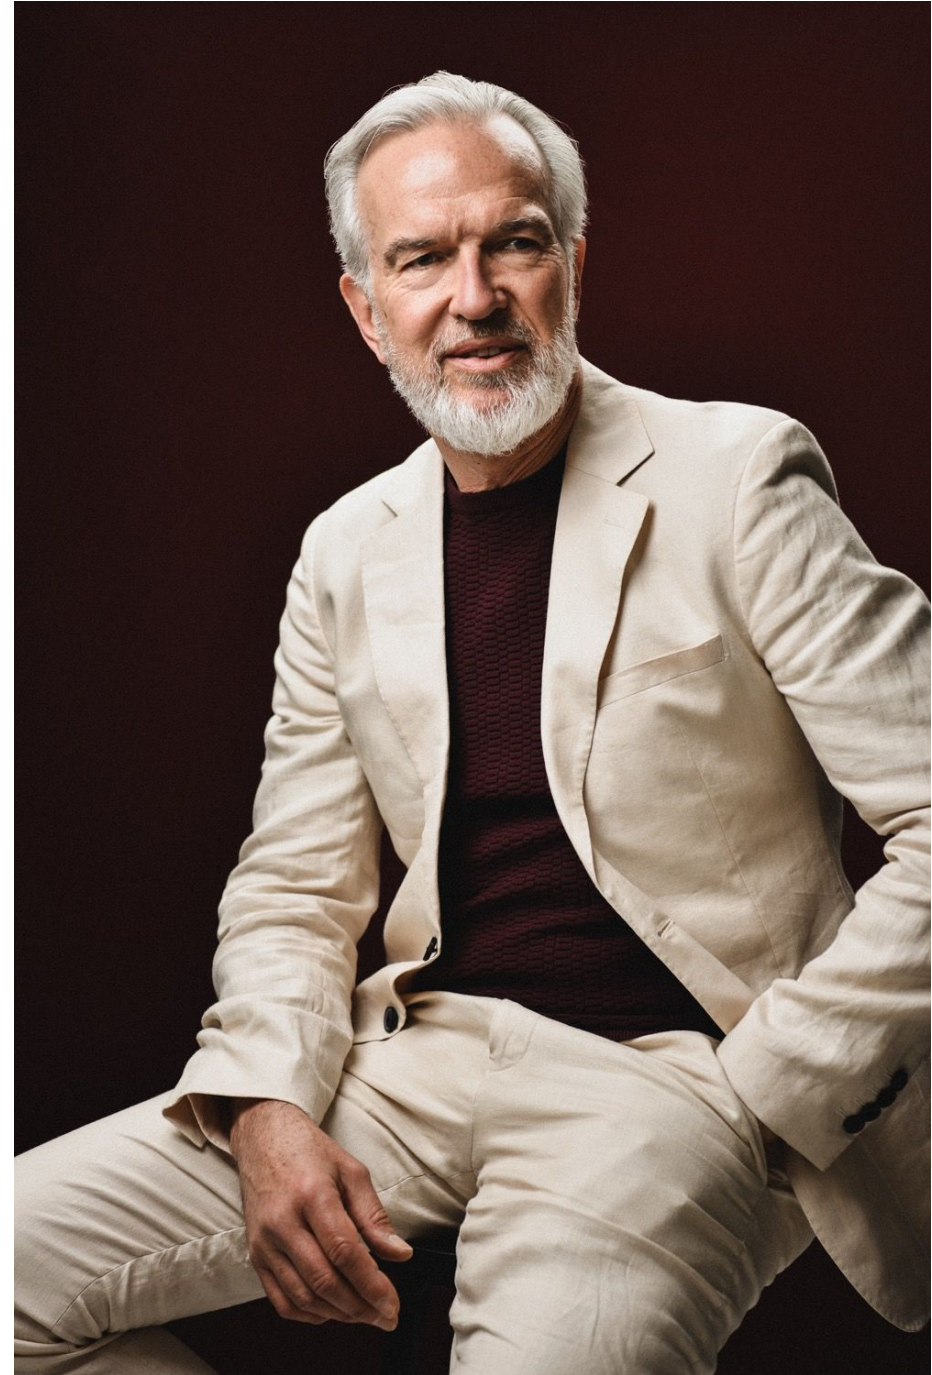

Hugo Headlam

Hauteur 188 | Tour de poitrine 104 | Taille 84 | Hanches 91 | Veste 40L | Pointure 44 |
Cheveux Gris | Yeux Bleus