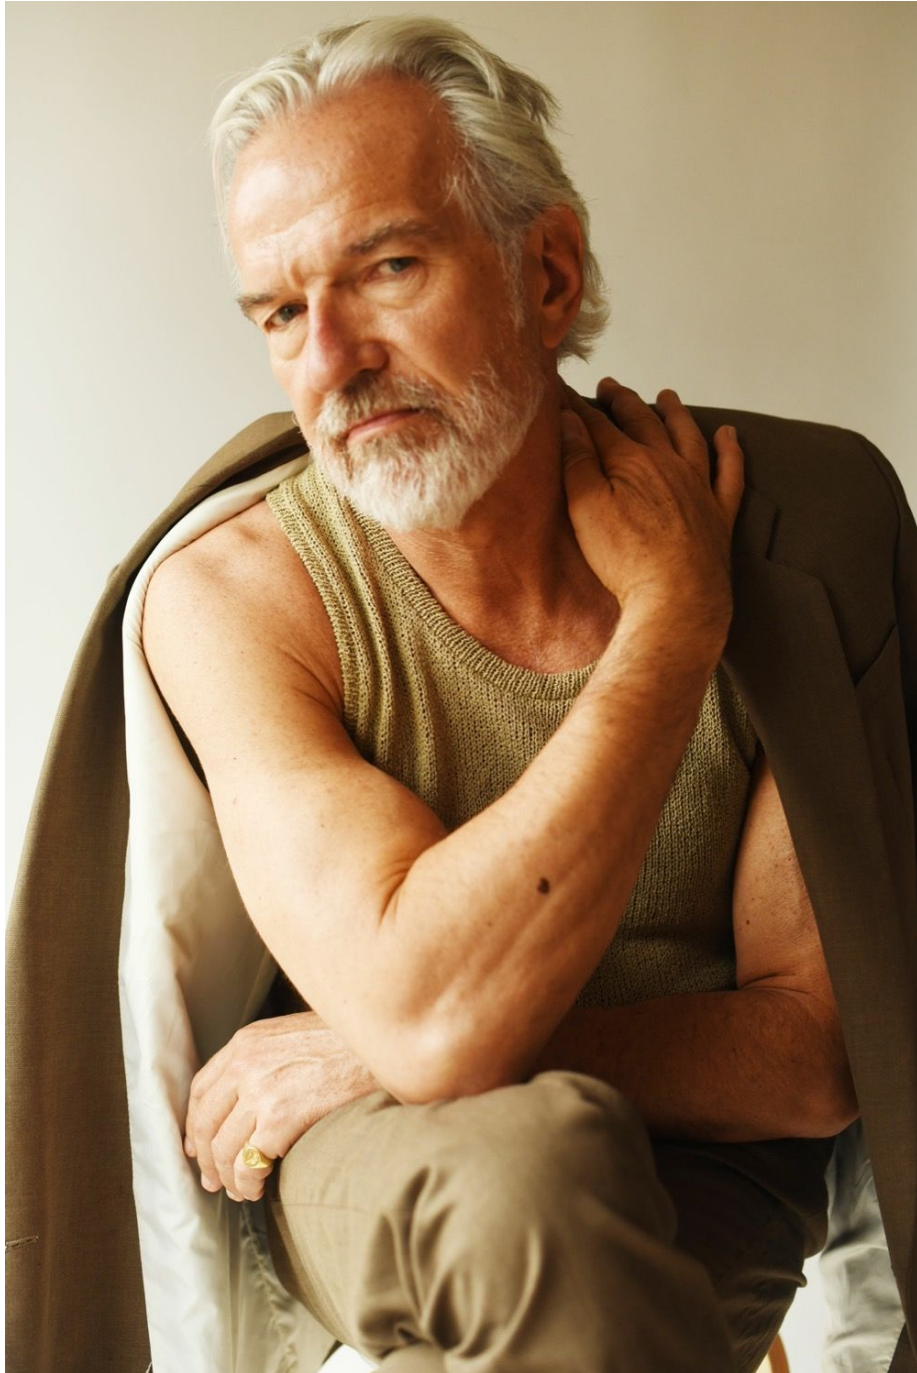

Hugo Headlam

Hauteur 188 | Tour de poitrine 104 | Taille 84 | Hanches 91 | Veste 40L | Pointure 44 |
Cheveux Gris | Yeux Bleus