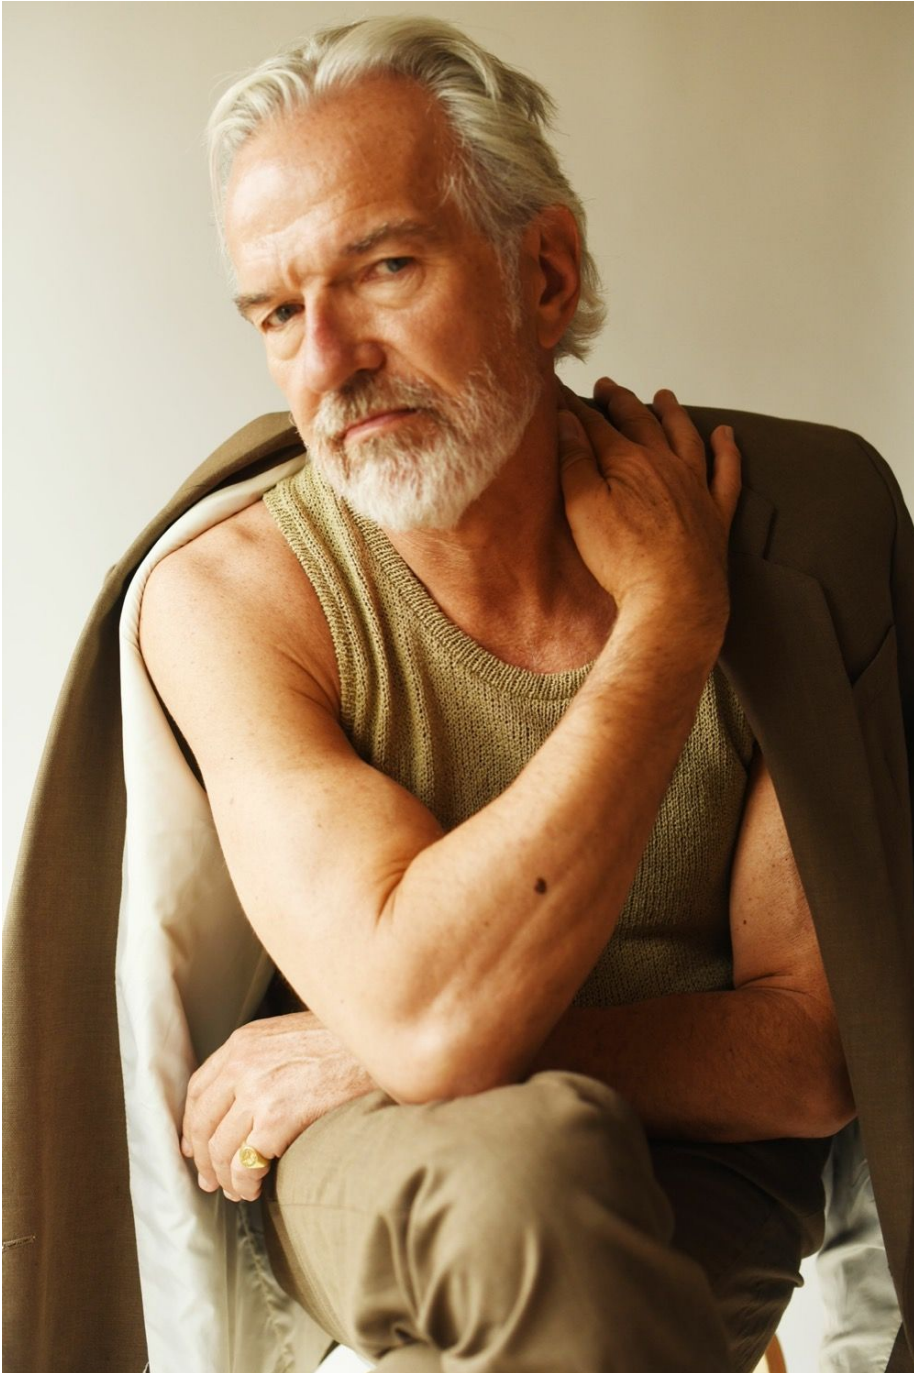

Hugo Headlam

Hauteur 188 | Tour de poitrine 104 | Taille 84 | Hanches 91 | Veste 40L | Pointure 44 |
Cheveux Gris | Yeux Bleus