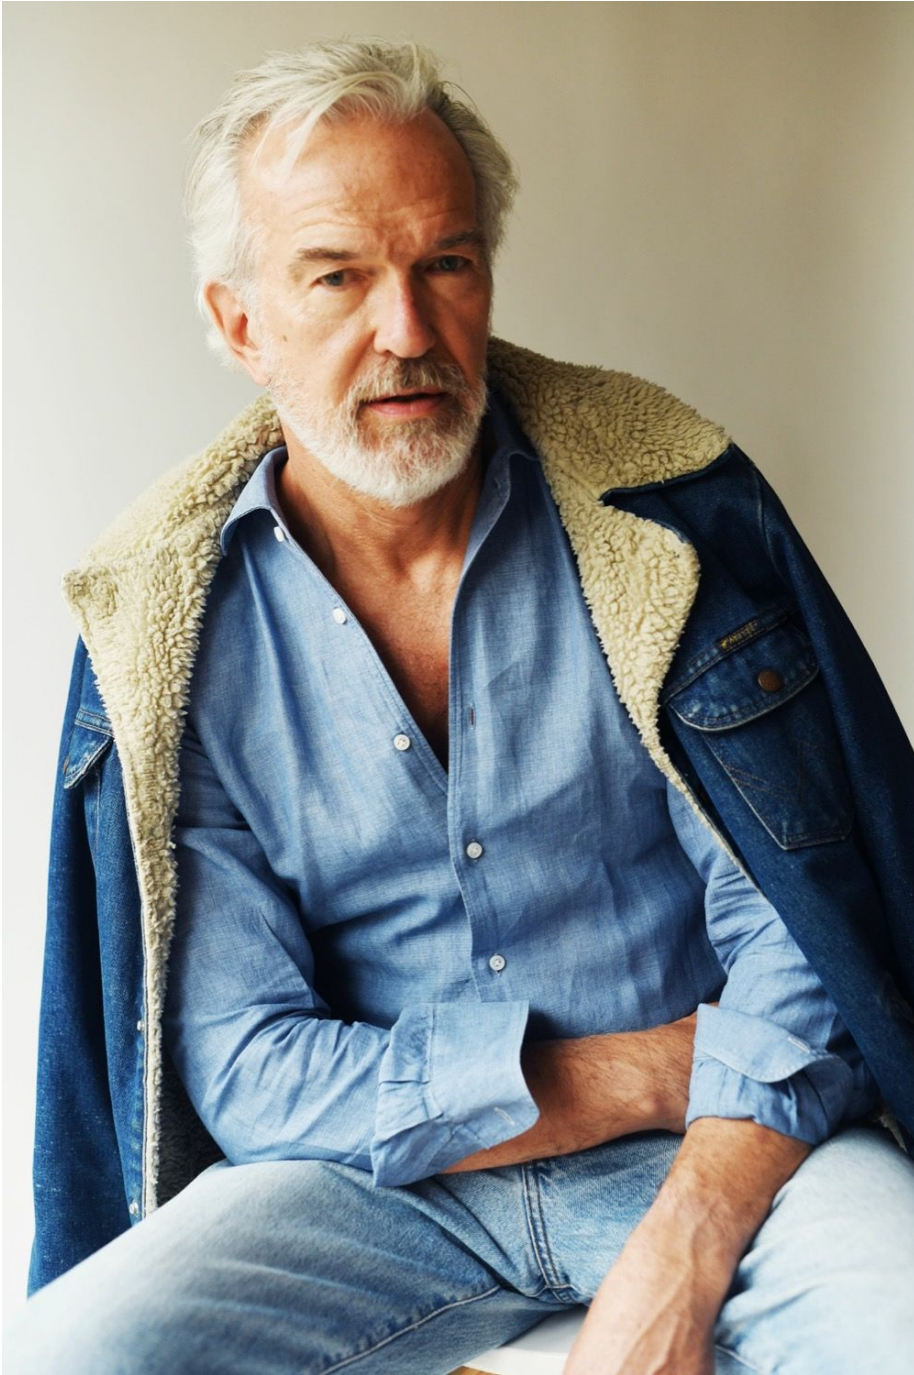

Hugo Headlam

Hauteur 188 | Tour de poitrine 104 | Taille 84 | Hanches 91 | Veste 40L | Pointure 44 |
Cheveux Gris | Yeux Bleus