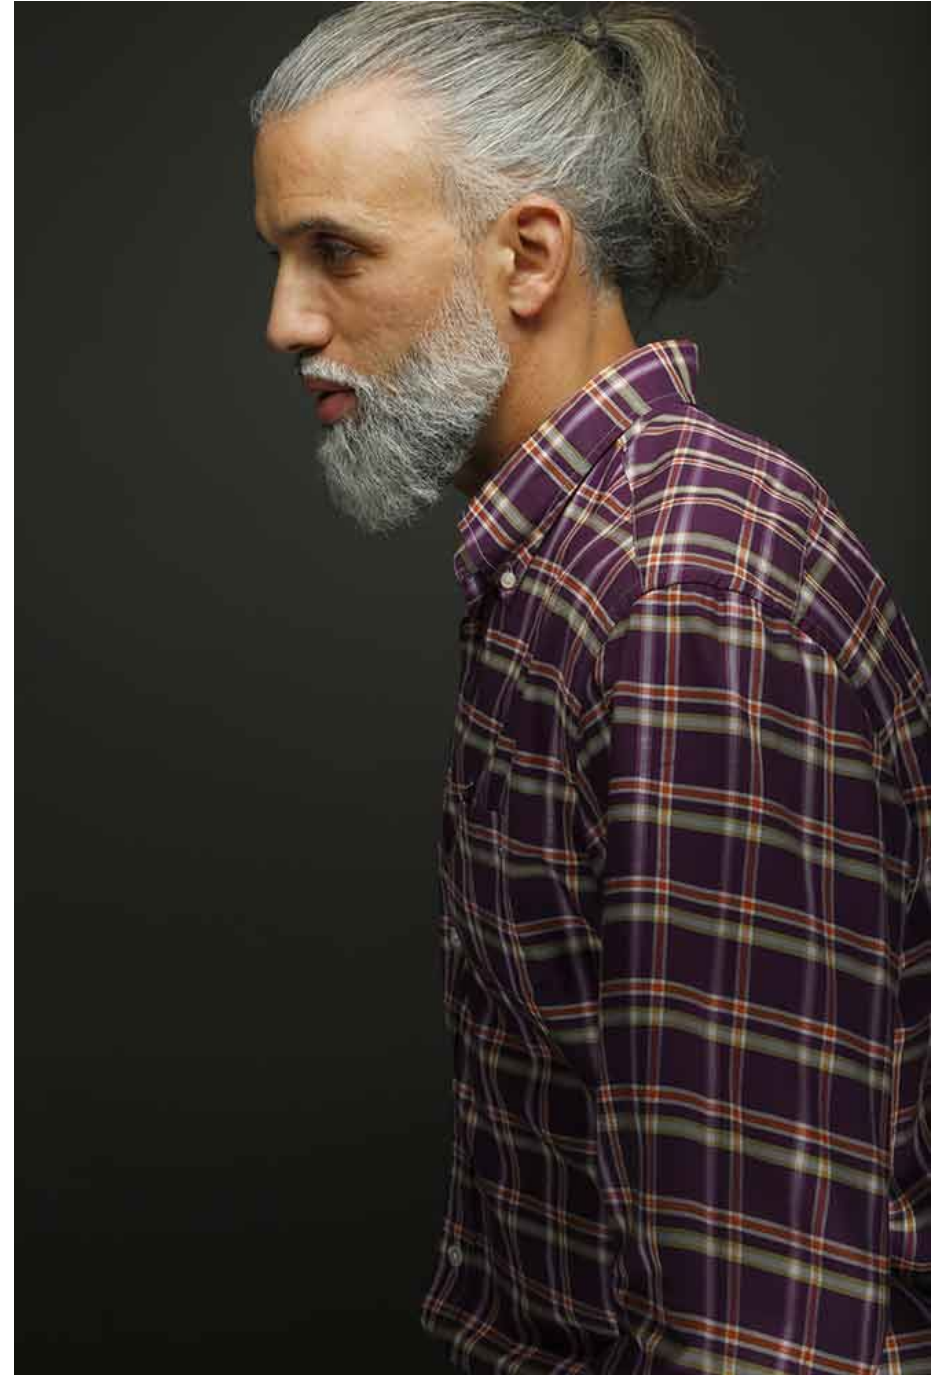

Abdennebi Bridia

Hauteur 188 | Tour de poitrine 104 | Taille 90 | Hanches 92 | Veste 54 | Pantalon 44 |
Pointure 45 | Cheveux Poivre & Sel | Yeux Noisettes

MMMM

Abdennebi Bridia

Hauteur 188 | Tour de poitrine 104 | Taille 90 | Hanches 92 | Veste 54 | Pantalon 44 |
Pointure 45 | Cheveux Poivre & Sel | Yeux Noisettes

Abdennebi Bridia

Hauteur 188 | Tour de poitrine 104 | Taille 90 | Hanches 92 | Veste 54 | Pantalon 44 |
Pointure 45 | Cheveux Poivre & Sel | Yeux Noisettes

Abdennebi Bridia

Hauteur 188 | Tour de poitrine 104 | Taille 90 | Hanches 92 | Veste 54 | Pantalon 44 |
Pointure 45 | Cheveux Poivre & Sel | Yeux Noisettes