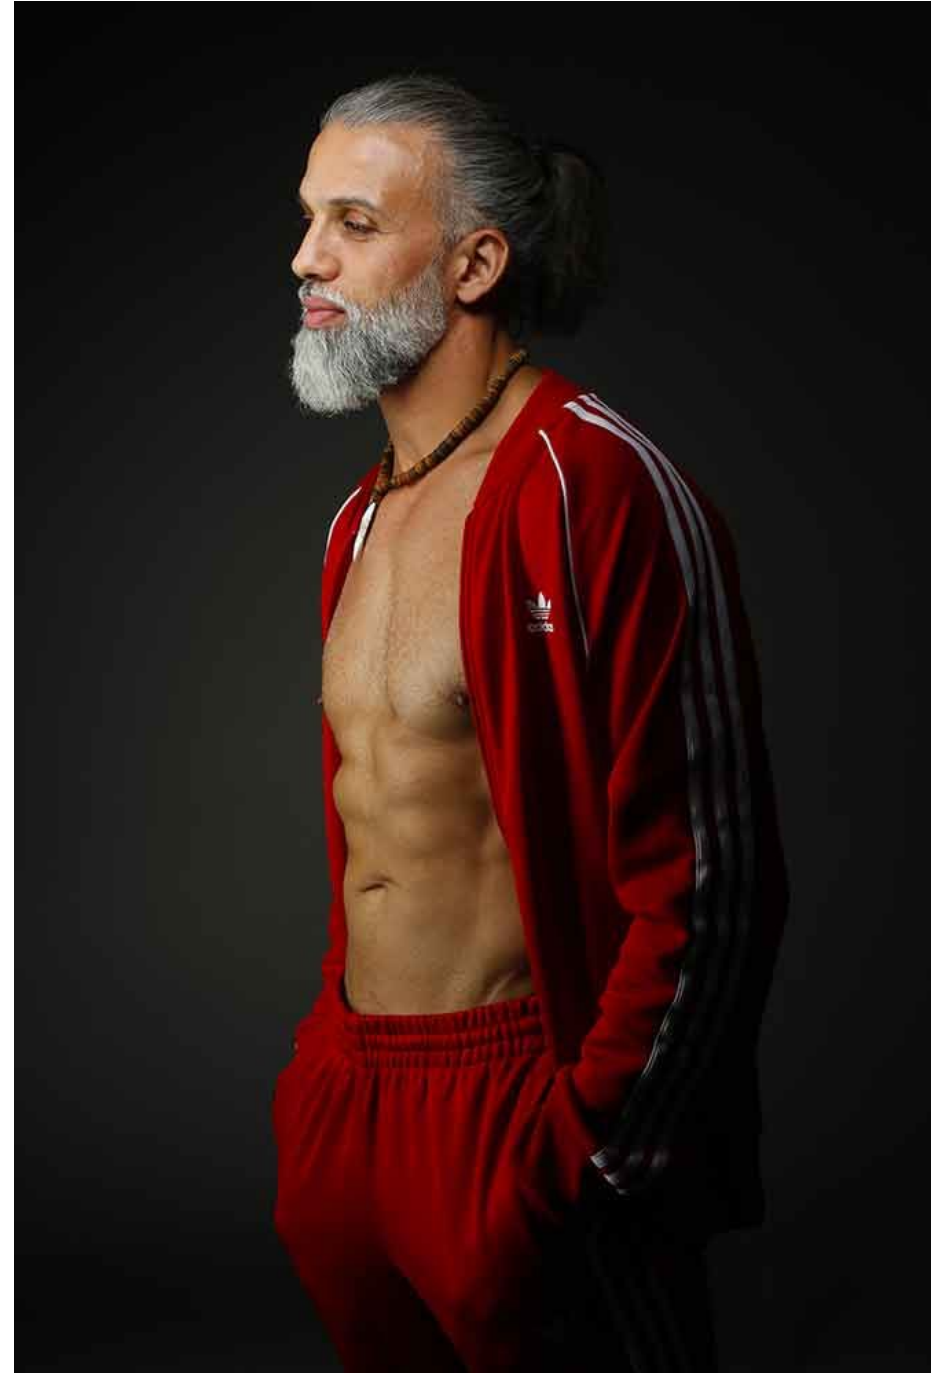

Abdennebi Bridia

Hauteur 188 | Tour de poitrine 104 | Taille 90 | Hanches 92 | Veste 54 | Pantalon 44 |
Pointure 45 | Cheveux Poivre & Sel | Yeux Noisettes

MMMM

Abdennebi Bridia

Hauteur 188 | Tour de poitrine 104 | Taille 90 | Hanches 92 | Veste 54 | Pantalon 44 |
Pointure 45 | Cheveux Poivre & Sel | Yeux Noisettes

Abdennebi Bridia

Hauteur 188 | Tour de poitrine 104 | Taille 90 | Hanches 92 | Veste 54 | Pantalon 44 |
Pointure 45 | Cheveux Poivre & Sel | Yeux Noisettes

Abdennebi Bridia

Hauteur 188 | Tour de poitrine 104 | Taille 90 | Hanches 92 | Veste 54 | Pantalon 44 |
Pointure 45 | Cheveux Poivre & Sel | Yeux Noisettes

Abdennebi Bridia

Hauteur 188 | Tour de poitrine 104 | Taille 90 | Hanches 92 | Veste 54 | Pantalon 44 |
Pointure 45 | Cheveux Poivre & Sel | Yeux Noisettes

M M