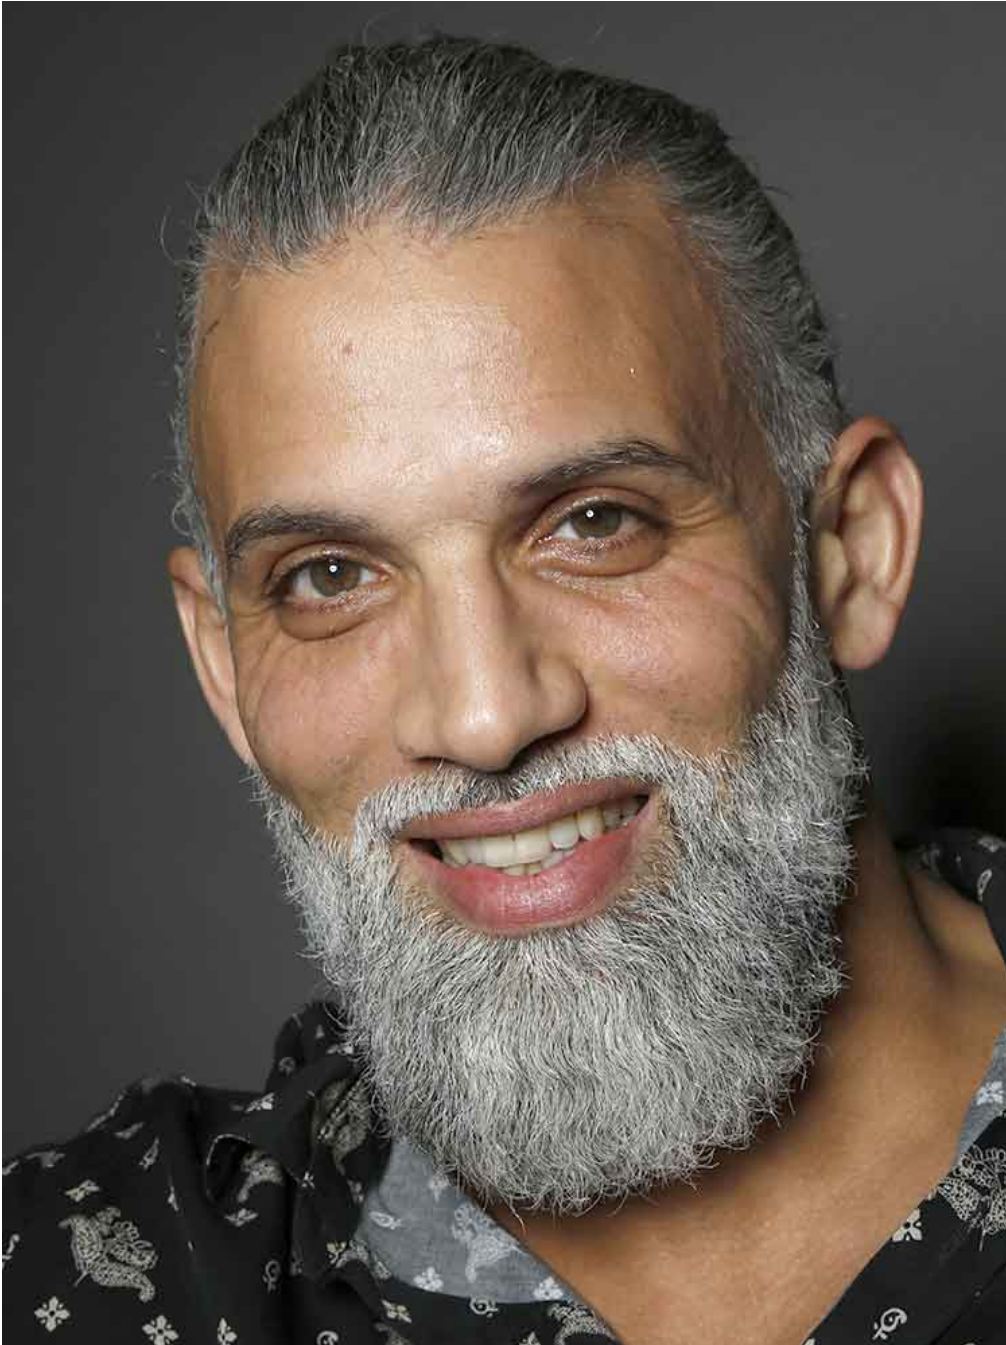

Abdennebi Bridia

Hauteur 188 | Tour de poitrine 104 | Taille 90 | Hanches 92 | Veste 54 | Pantalon 44 |
Pointure 45 | Cheveux Poivre & Sel | Yeux Noisettes

MMMM

Abdennebi Bridia

Hauteur 188 | Tour de poitrine 104 | Taille 90 | Hanches 92 | Veste 54 | Pantalon 44 |
Pointure 45 | Cheveux Poivre & Sel | Yeux Noisettes

Abdennebi Bridia

Hauteur 188 | Tour de poitrine 104 | Taille 90 | Hanches 92 | Veste 54 | Pantalon 44 |
Pointure 45 | Cheveux Poivre & Sel | Yeux Noisettes

Abdennebi Bridia

Hauteur 188 | Tour de poitrine 104 | Taille 90 | Hanches 92 | Veste 54 | Pantalon 44 |
Pointure 45 | Cheveux Poivre & Sel | Yeux Noisettes

Abdennebi Bridia

Hauteur 188 | Tour de poitrine 104 | Taille 90 | Hanches 92 | Veste 54 | Pantalon 44 |
Pointure 45 | Cheveux Poivre & Sel | Yeux Noisettes

M M