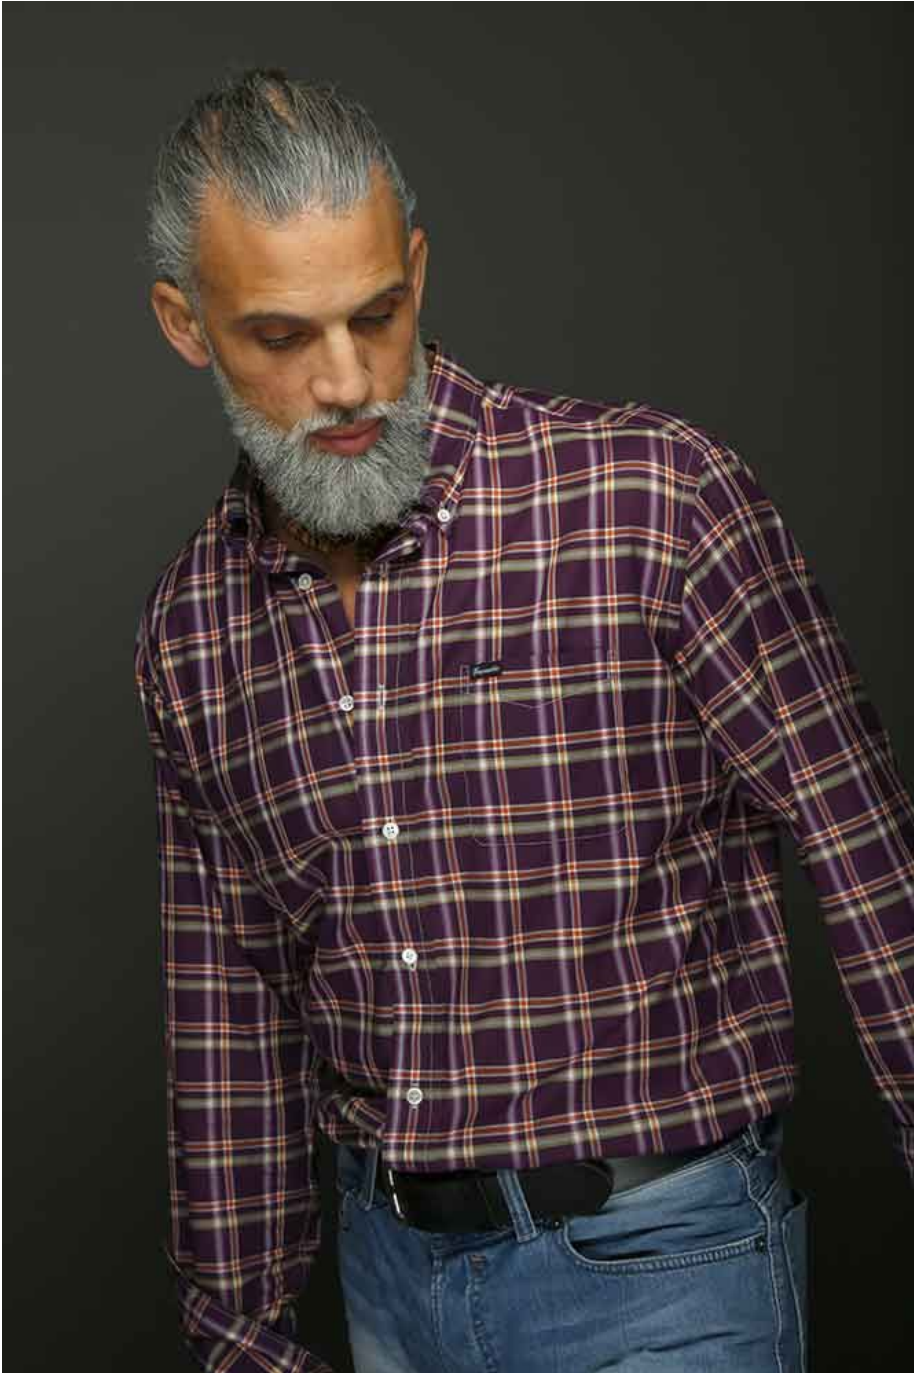

Abdennebi Bridia

Hauteur 188 | Tour de poitrine 104 | Taille 90 | Hanches 92 | Veste 54 | Pantalon 44 |
Pointure 45 | Cheveux Poivre & Sel | Yeux Noisettes

MMMM

Abdennebi Bridia

Hauteur 188 | Tour de poitrine 104 | Taille 90 | Hanches 92 | Veste 54 | Pantalon 44 |
Pointure 45 | Cheveux Poivre & Sel | Yeux Noisettes

Abdennebi Bridia

Hauteur 188 | Tour de poitrine 104 | Taille 90 | Hanches 92 | Veste 54 | Pantalon 44 |
Pointure 45 | Cheveux Poivre & Sel | Yeux Noisettes

Abdennebi Bridia

Hauteur 188 | Tour de poitrine 104 | Taille 90 | Hanches 92 | Veste 54 | Pantalon 44 |
Pointure 45 | Cheveux Poivre & Sel | Yeux Noisettes

Abdennebi Bridia

Hauteur 188 | Tour de poitrine 104 | Taille 90 | Hanches 92 | Veste 54 | Pantalon 44 |
Pointure 45 | Cheveux Poivre & Sel | Yeux Noisettes

M M