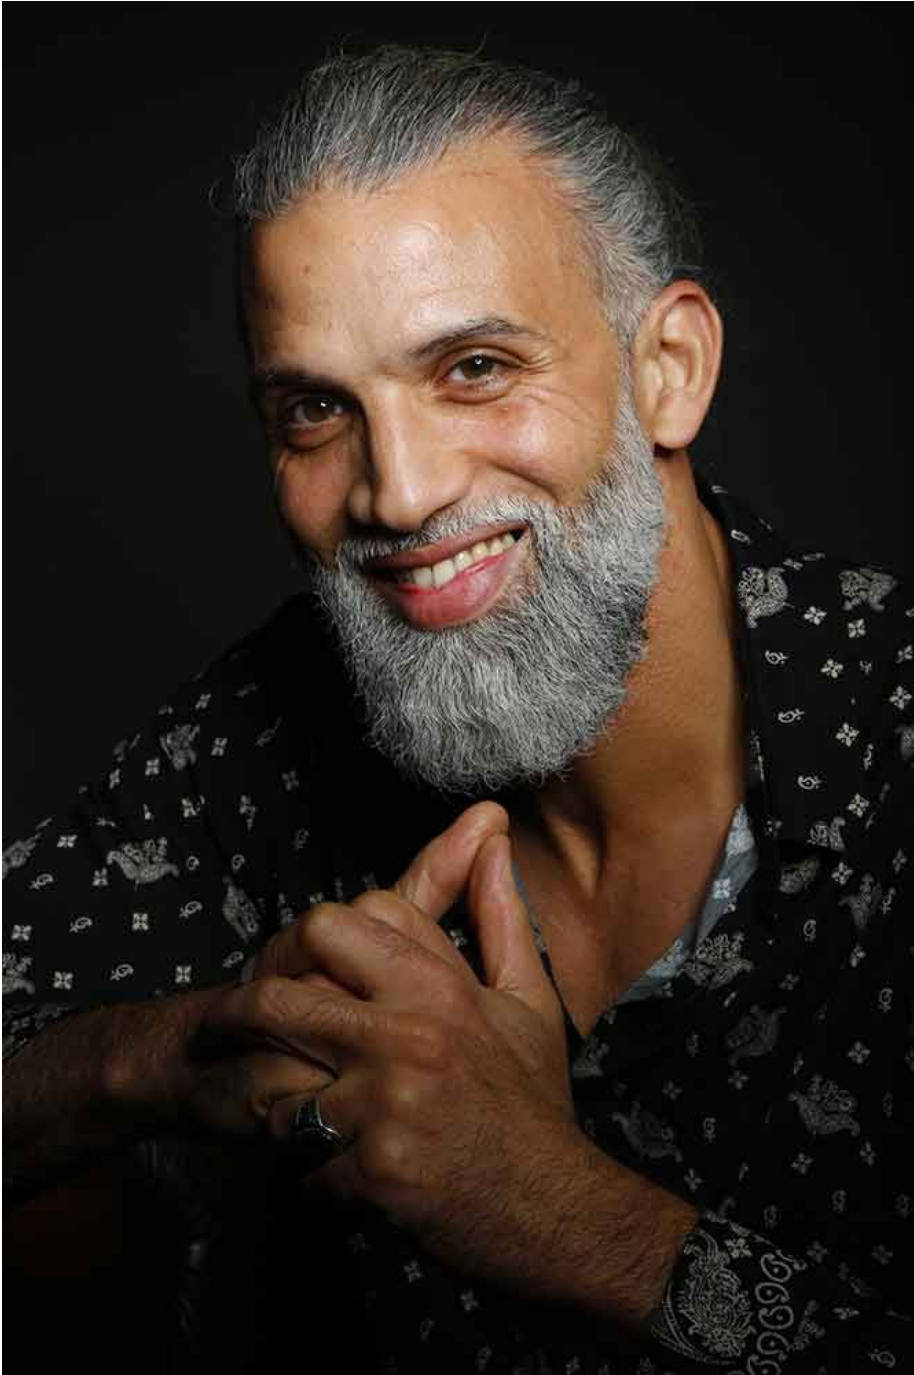

Abdennebi Bridia

Hauteur 188 | Tour de poitrine 104 | Taille 90 | Hanches 92 | Veste 54 | Pantalon 44 |
Pointure 45 | Cheveux Poivre & Sel | Yeux Noisettes

MMMM

Abdennebi Bridia

Hauteur 188 | Tour de poitrine 104 | Taille 90 | Hanches 92 | Veste 54 | Pantalon 44 |
Pointure 45 | Cheveux Poivre & Sel | Yeux Noisettes

Abdennebi Bridia

Hauteur 188 | Tour de poitrine 104 | Taille 90 | Hanches 92 | Veste 54 | Pantalon 44 |
Pointure 45 | Cheveux Poivre & Sel | Yeux Noisettes

Abdennebi Bridia

Hauteur 188 | Tour de poitrine 104 | Taille 90 | Hanches 92 | Veste 54 | Pantalon 44 |
Pointure 45 | Cheveux Poivre & Sel | Yeux Noisettes

Abdennebi Bridia

Hauteur 188 | Tour de poitrine 104 | Taille 90 | Hanches 92 | Veste 54 | Pantalon 44 |
Pointure 45 | Cheveux Poivre & Sel | Yeux Noisettes

M M