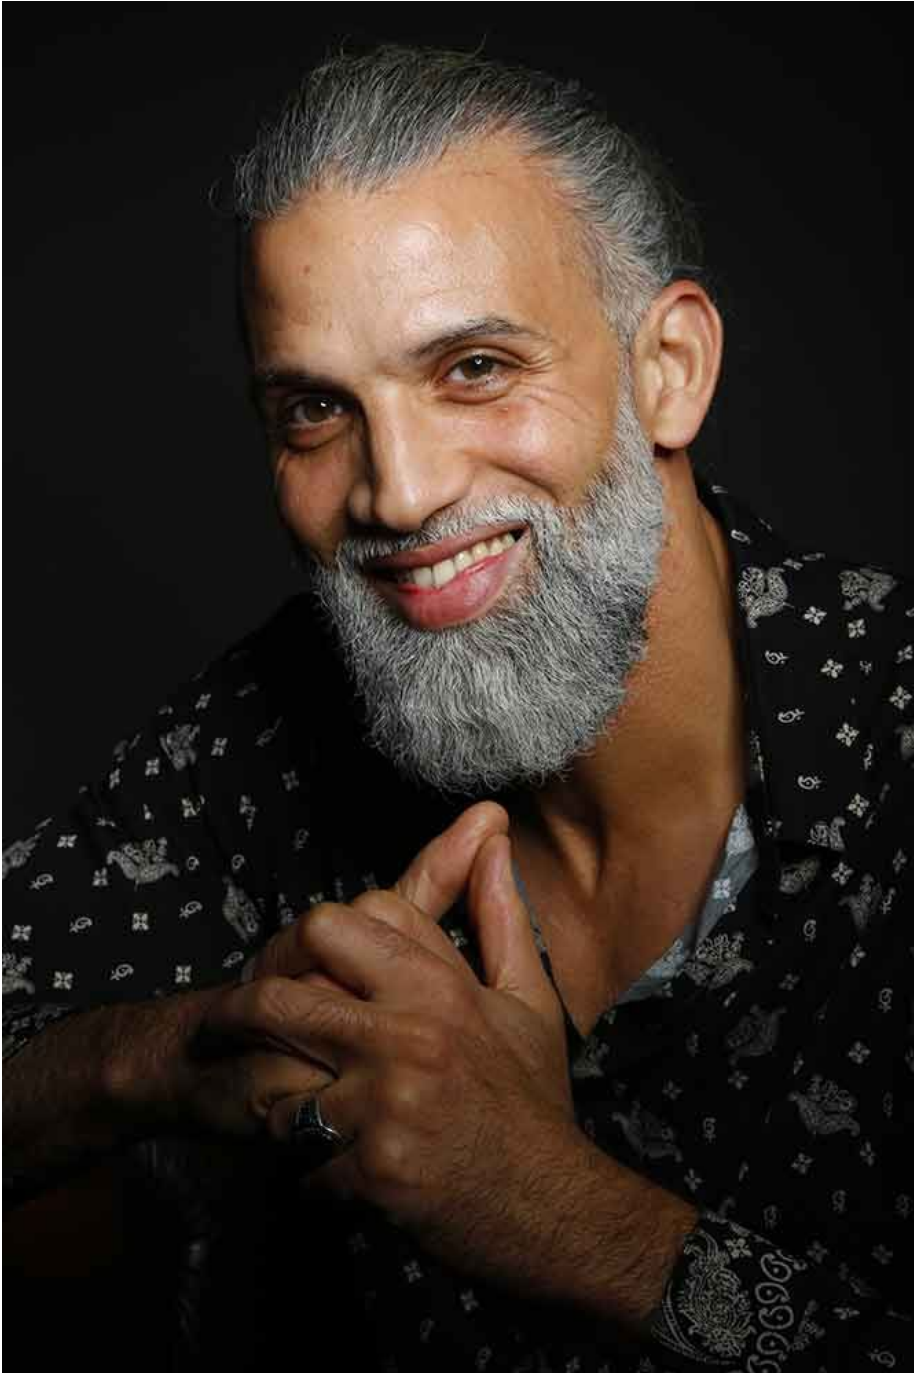

Abdennebi Bridia

Hauteur 188 | Tour de poitrine 104 | Taille 90 | Hanches 92 | Veste 54 | Pantalon 44 |
Pointure 45 | Cheveux Poivre & Sel | Yeux Noisettes

MMMM

Abdennebi Bridia

Hauteur 188 | Tour de poitrine 104 | Taille 90 | Hanches 92 | Veste 54 | Pantalon 44 |
Pointure 45 | Cheveux Poivre & Sel | Yeux Noisettes

Abdennebi Bridia

Hauteur 188 | Tour de poitrine 104 | Taille 90 | Hanches 92 | Veste 54 | Pantalon 44 |
Pointure 45 | Cheveux Poivre & Sel | Yeux Noisettes

Abdennebi Bridia

Hauteur 188 | Tour de poitrine 104 | Taille 90 | Hanches 92 | Veste 54 | Pantalon 44 |
Pointure 45 | Cheveux Poivre & Sel | Yeux Noisettes

Abdennebi Bridia

Hauteur 188 | Tour de poitrine 104 | Taille 90 | Hanches 92 | Veste 54 | Pantalon 44 |
Pointure 45 | Cheveux Poivre & Sel | Yeux Noisettes

M M