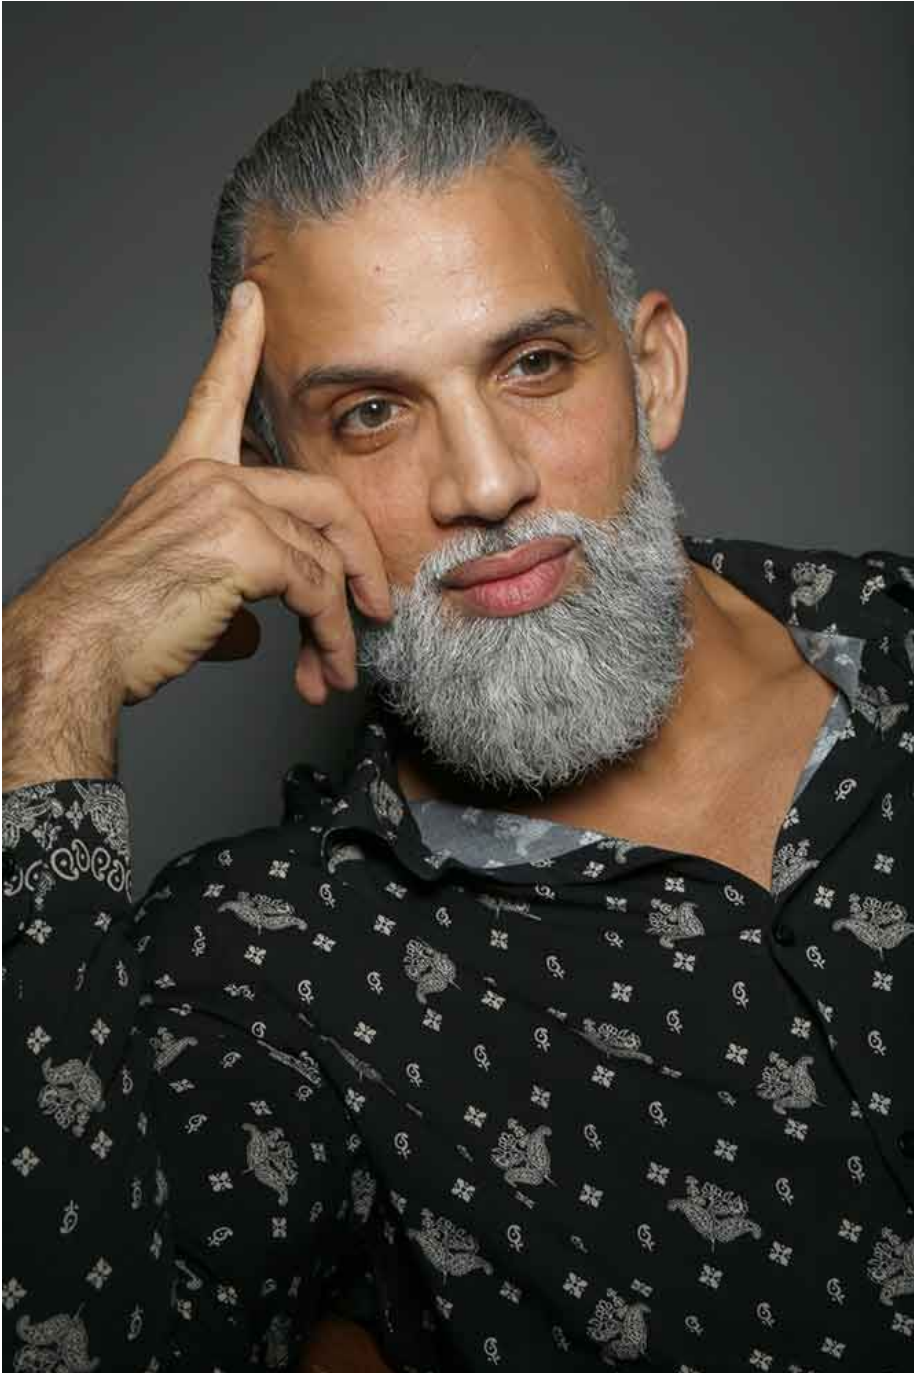

Abdennebi Bridia

Hauteur 188 | Tour de poitrine 104 | Taille 90 | Hanches 92 | Veste 54 | Pantalon 44 |
Pointure 45 | Cheveux Poivre & Sel | Yeux Noisettes

MMMM

Abdennebi Bridia

Hauteur 188 | Tour de poitrine 104 | Taille 90 | Hanches 92 | Veste 54 | Pantalon 44 |
Pointure 45 | Cheveux Poivre & Sel | Yeux Noisettes

Abdennebi Bridia

Hauteur 188 | Tour de poitrine 104 | Taille 90 | Hanches 92 | Veste 54 | Pantalon 44 |
Pointure 45 | Cheveux Poivre & Sel | Yeux Noisettes

Abdennebi Bridia

Hauteur 188 | Tour de poitrine 104 | Taille 90 | Hanches 92 | Veste 54 | Pantalon 44 |
Pointure 45 | Cheveux Poivre & Sel | Yeux Noisettes

Abdennebi Bridia

Hauteur 188 | Tour de poitrine 104 | Taille 90 | Hanches 92 | Veste 54 | Pantalon 44 |
Pointure 45 | Cheveux Poivre & Sel | Yeux Noisettes

M M