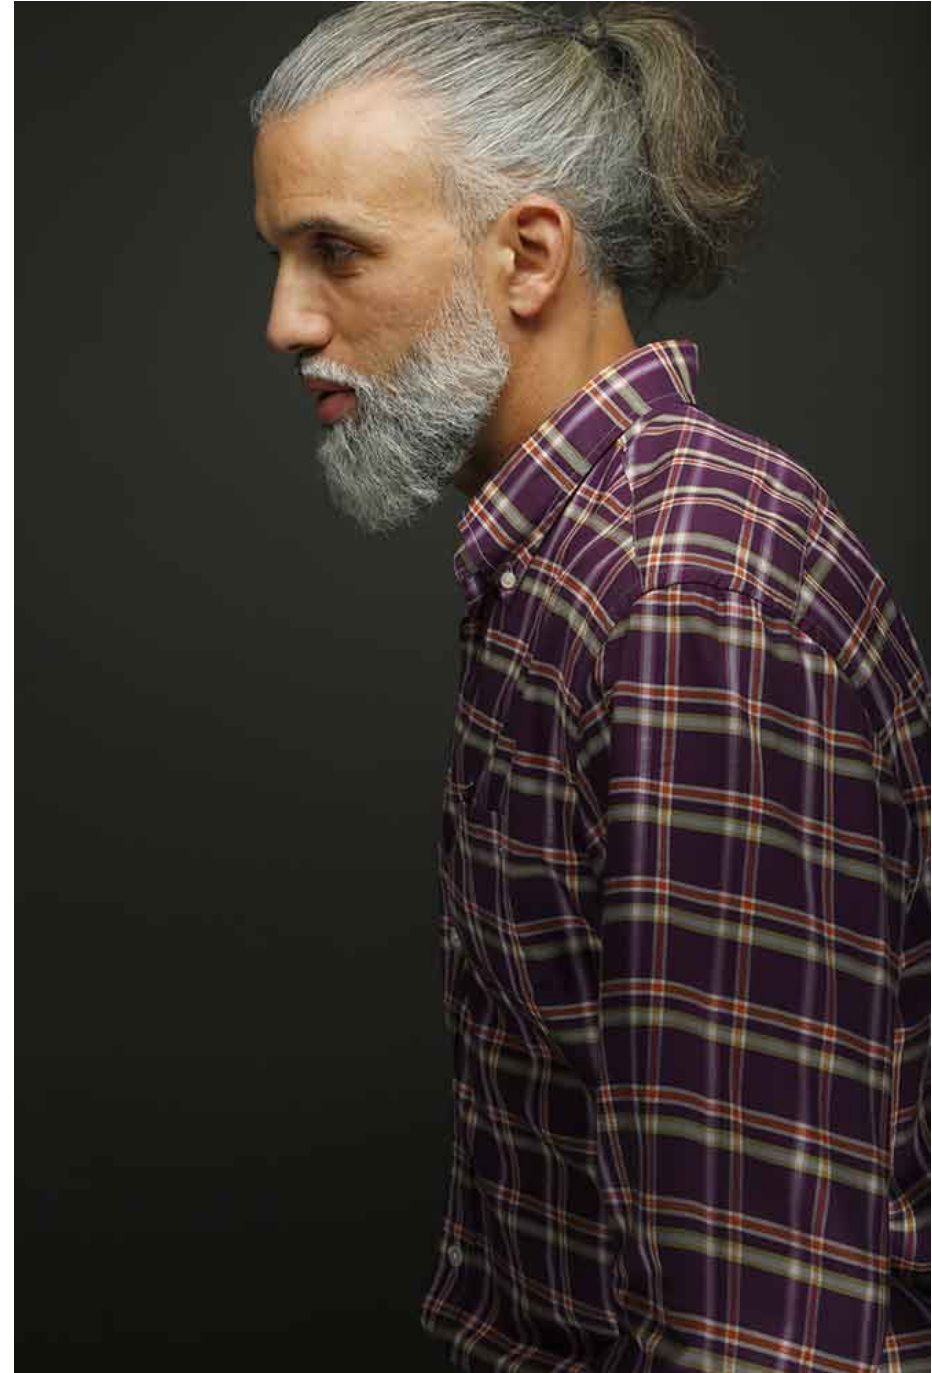

Abdennebi Bridia

Hauteur 188 | Tour de poitrine 104 | Taille 90 | Hanches 92 | Veste 54 | Pantalon 44 |
Pointure 45 | Cheveux Poivre & Sel | Yeux Noisettes

MMMM

Abdennebi Bridia

Hauteur 188 | Tour de poitrine 104 | Taille 90 | Hanches 92 | Veste 54 | Pantalon 44 |
Pointure 45 | Cheveux Poivre & Sel | Yeux Noisettes

Abdennebi Bridia

Hauteur 188 | Tour de poitrine 104 | Taille 90 | Hanches 92 | Veste 54 | Pantalon 44 |
Pointure 45 | Cheveux Poivre & Sel | Yeux Noisettes

Abdennebi Bridia

Hauteur 188 | Tour de poitrine 104 | Taille 90 | Hanches 92 | Veste 54 | Pantalon 44 |
Pointure 45 | Cheveux Poivre & Sel | Yeux Noisettes