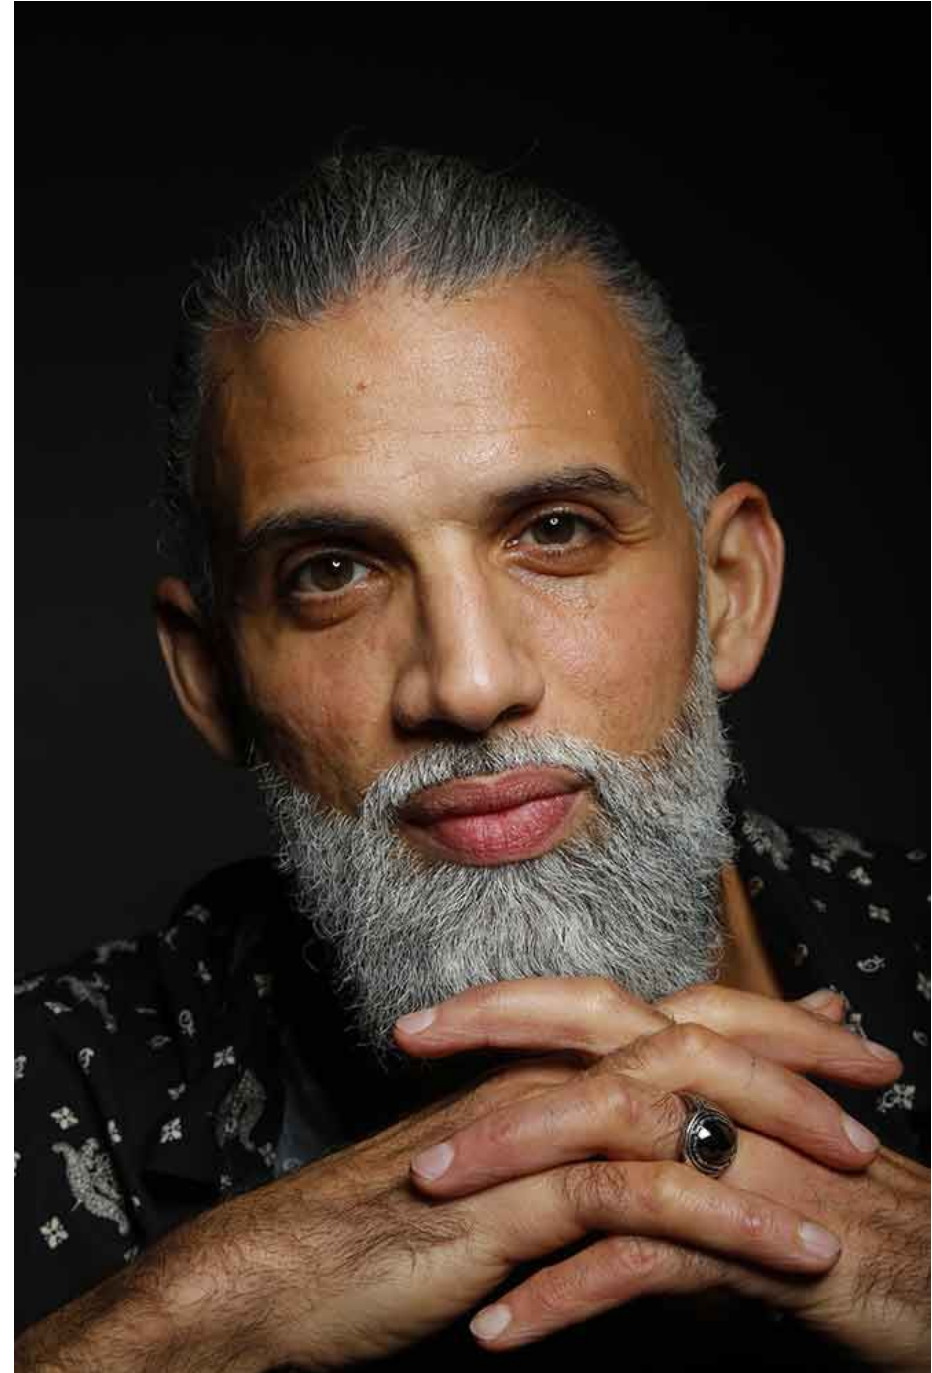

Abdennebi Bridia

Hauteur 188 | Tour de poitrine 104 | Taille 90 | Hanches 92 | Veste 54 | Pantalon 44 |
Pointure 45 | Cheveux Poivre & Sel | Yeux Noisettes

MMMM

Abdennebi Bridia

Hauteur 188 | Tour de poitrine 104 | Taille 90 | Hanches 92 | Veste 54 | Pantalon 44 |
Pointure 45 | Cheveux Poivre & Sel | Yeux Noisettes

Abdennebi Bridia

Hauteur 188 | Tour de poitrine 104 | Taille 90 | Hanches 92 | Veste 54 | Pantalon 44 |
Pointure 45 | Cheveux Poivre & Sel | Yeux Noisettes

Abdennebi Bridia

Hauteur 188 | Tour de poitrine 104 | Taille 90 | Hanches 92 | Veste 54 | Pantalon 44 |
Pointure 45 | Cheveux Poivre & Sel | Yeux Noisettes

Abdennebi Bridia

Hauteur 188 | Tour de poitrine 104 | Taille 90 | Hanches 92 | Veste 54 | Pantalon 44 |
Pointure 45 | Cheveux Poivre & Sel | Yeux Noisettes

M M