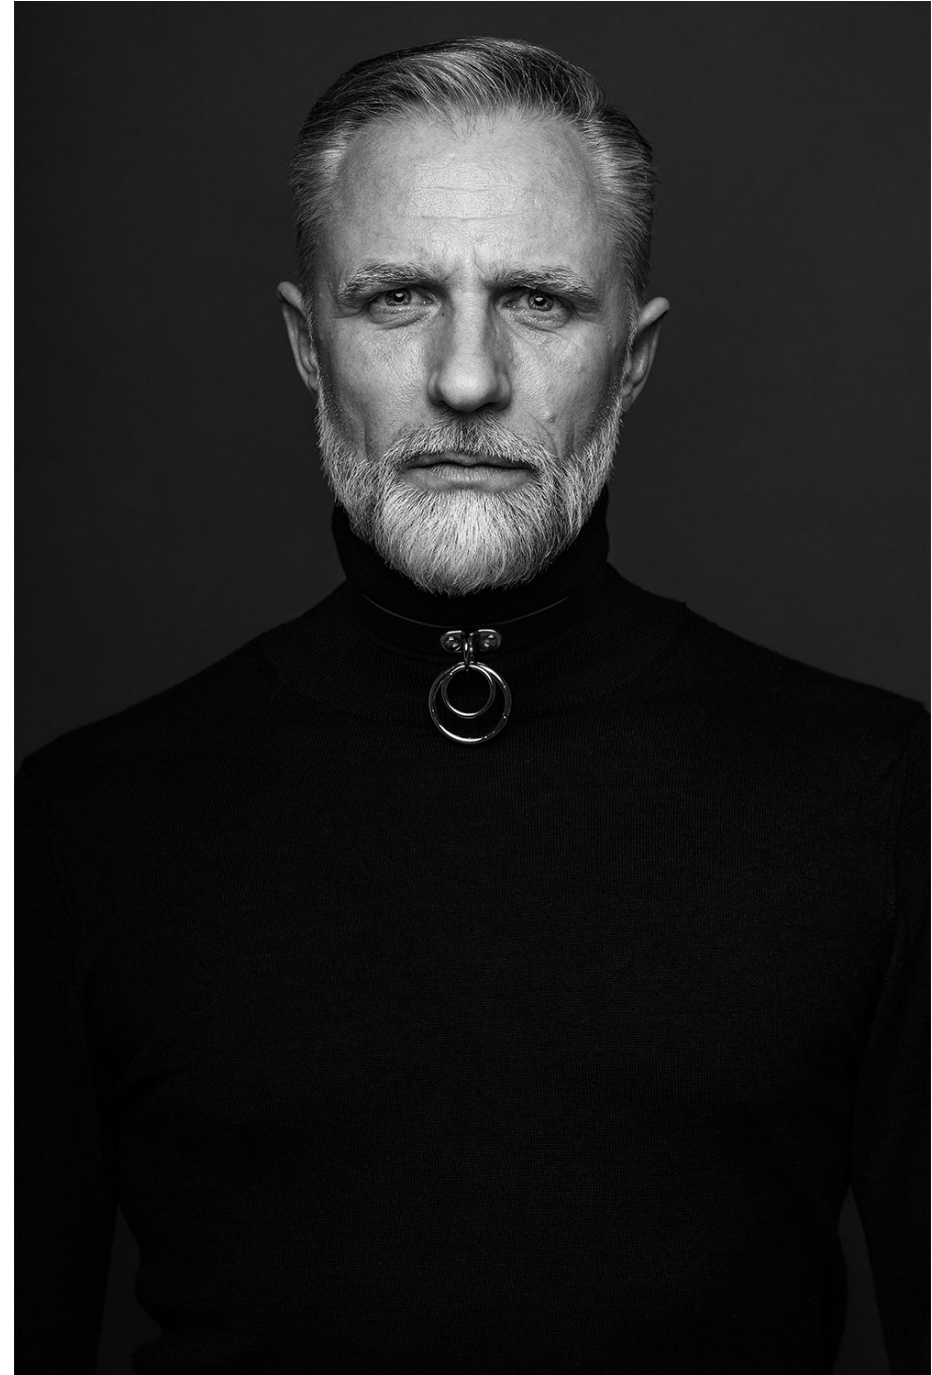

Alexander Manz

Hauteur 180 | Tour de poitrine 127 | Taille 102 | Hanches 107 | Veste 40 | Pantalon 42 |
Pointure 44 | Cheveux Poivre & Sel | Yeux Bleus

NMM

Alexander Manz

Hauteur 180 | Tour de poitrine 127 | Taille 102 | Hanches 107 | Veste 40 | Pantalon 42 |
Pointure 44 | Cheveux Poivre & Sel | Yeux Bleus

Alexander Manz

Hauteur 180 | Tour de poitrine 127 | Taille 102 | Hanches 107 | Veste 40 | Pantalon 42 |
Pointure 44 | Cheveux Poivre & Sel | Yeux Bleus

Alexander Manz

Hauteur 180 | Tour de poitrine 127 | Taille 102 | Hanches 107 | Veste 40 | Pantalon 42 |
Pointure 44 | Cheveux Poivre & Sel | Yeux Bleus