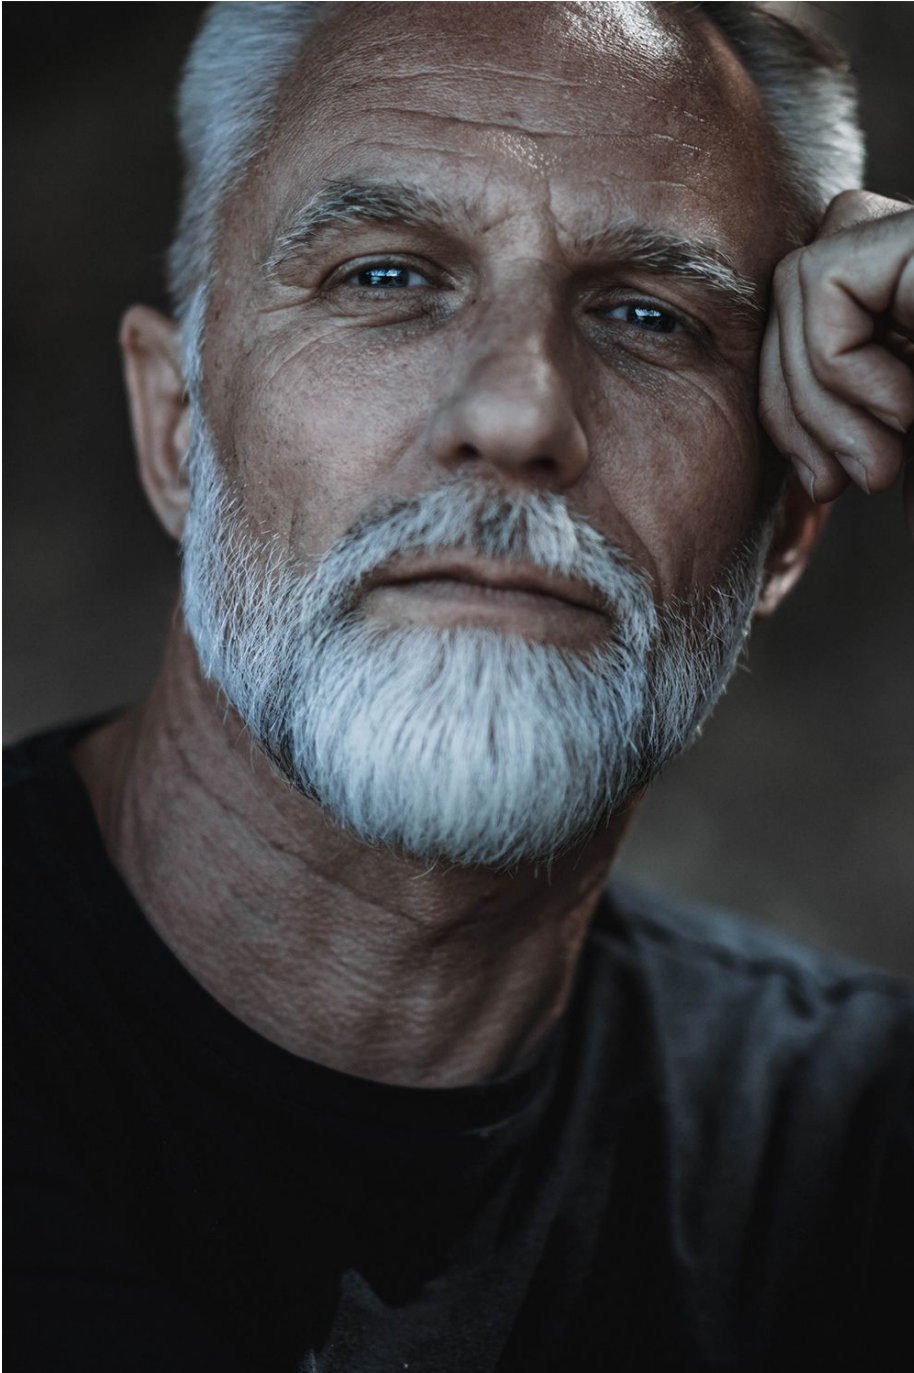

Alexander Manz

Hauteur 180 | Tour de poitrine 127 | Taille 102 | Hanches 107 | Veste 40 | Pantalon 42 |
Pointure 44 | Cheveux Poivre & Sel | Yeux Bleus

NMM