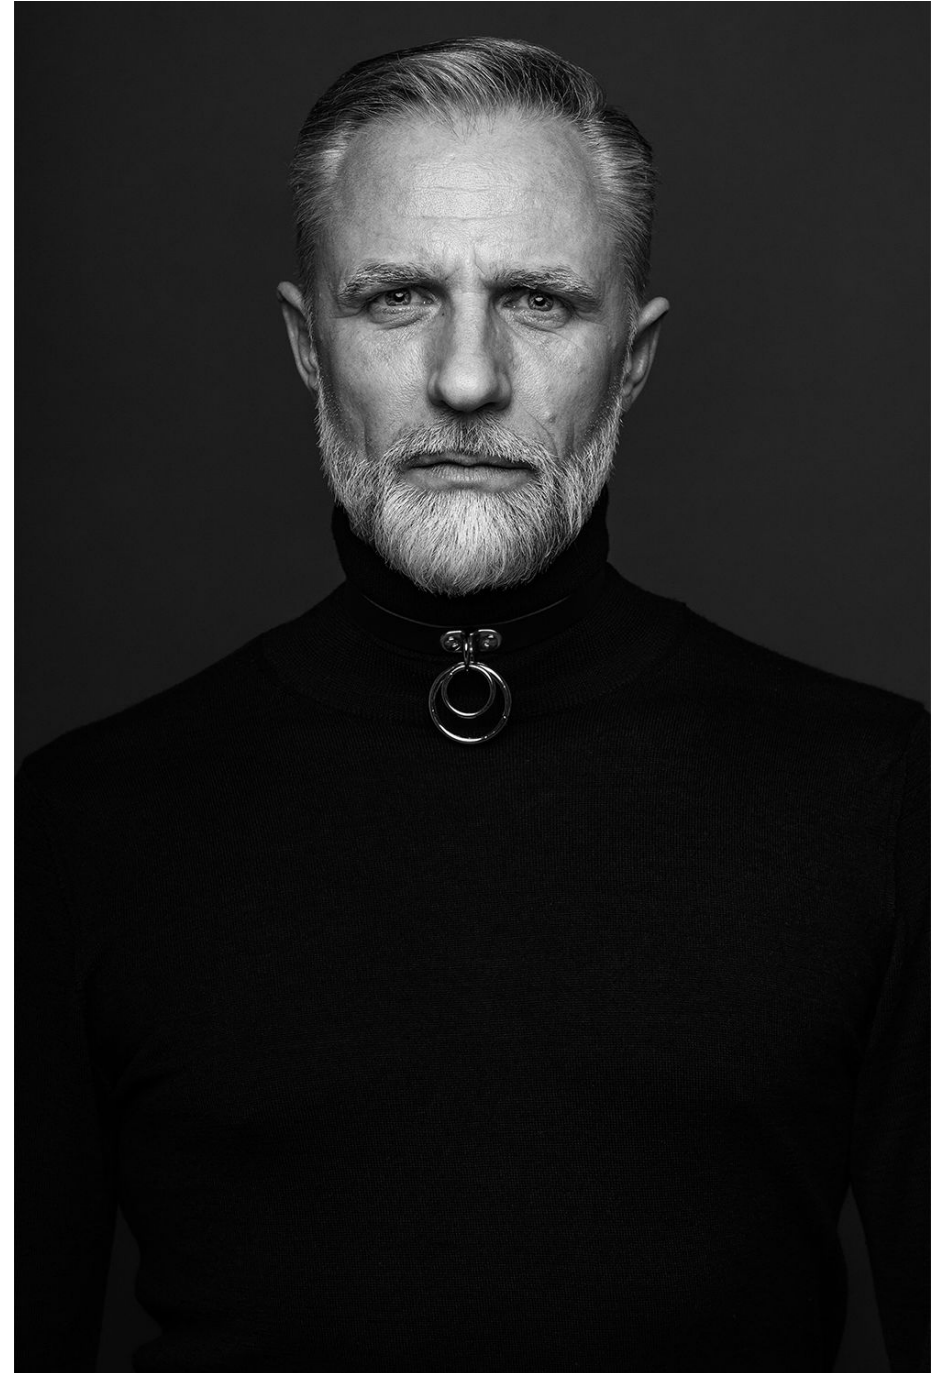

Alexander Manz

Hauteur 180 | Tour de poitrine 127 | Taille 102 | Hanches 107 | Veste 40 | Pantalon 42 |
Pointure 44 | Cheveux Poivre & Sel | Yeux Bleus

MM

Alexander Manz

Hauteur 180 | Tour de poitrine 127 | Taille 102 | Hanches 107 | Veste 40 | Pantalon 42 |
Pointure 44 | Cheveux Poivre & Sel | Yeux Bleus

Alexander Manz

Hauteur 180 | Tour de poitrine 127 | Taille 102 | Hanches 107 | Veste 40 | Pantalon 42 |
Pointure 44 | Cheveux Poivre & Sel | Yeux Bleus

Alexander Manz

Hauteur 180 | Tour de poitrine 127 | Taille 102 | Hanches 107 | Veste 40 | Pantalon 42 |
Pointure 44 | Cheveux Poivre & Sel | Yeux Bleus