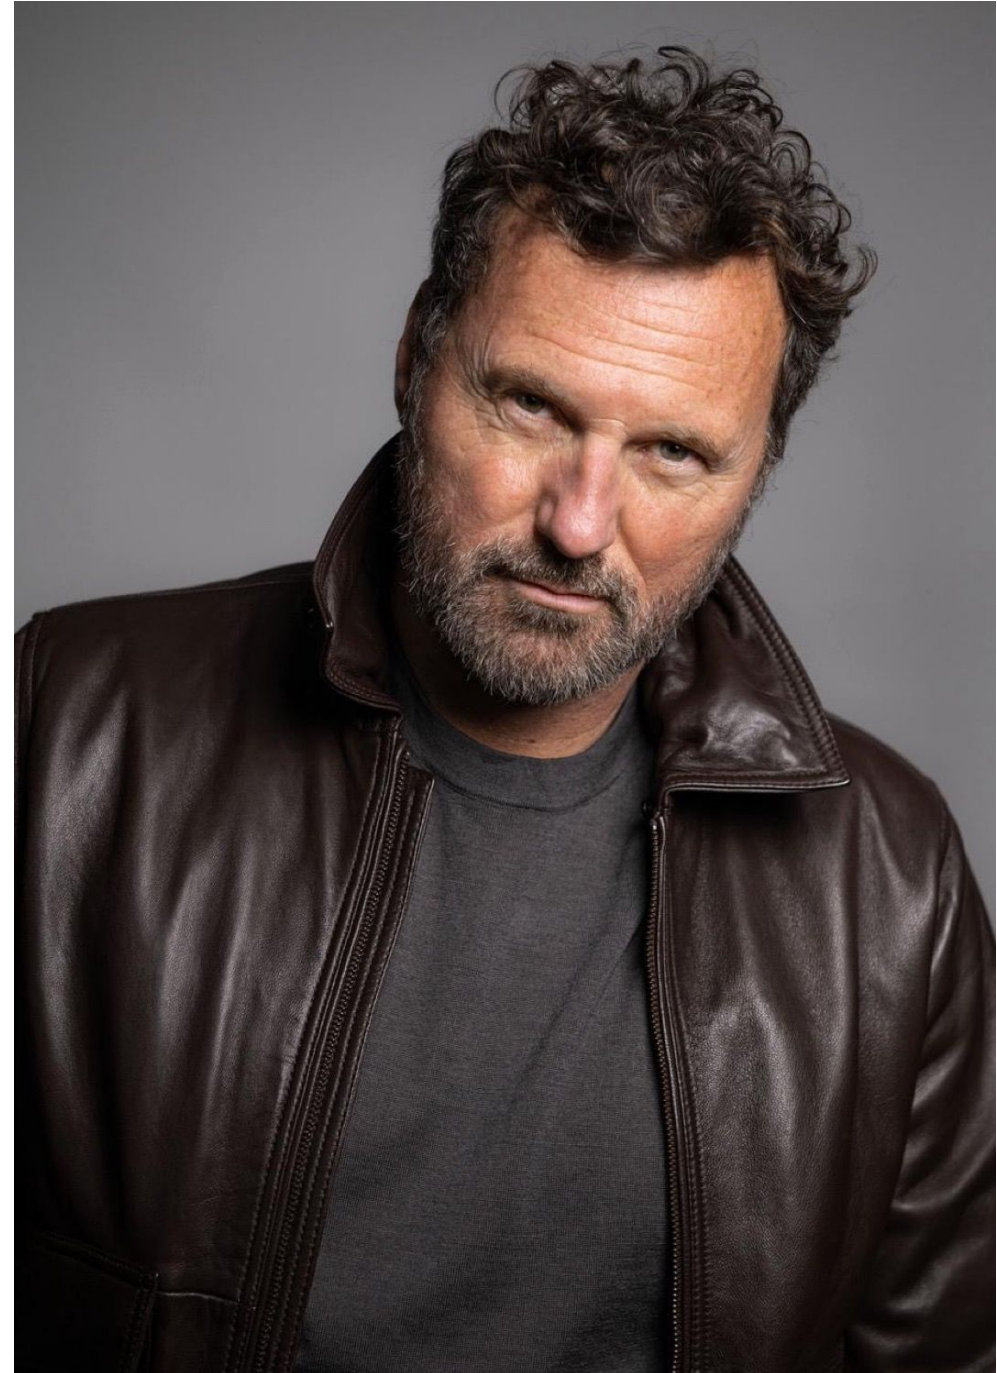

Bruce Tessore

Hauteur 186 | Tour de poitrine 100 | Taille 80 | Hanches 100 | Veste 52 | Pantalon 42 |
Pointure 44 | Cheveux Châtains | Yeux Verts