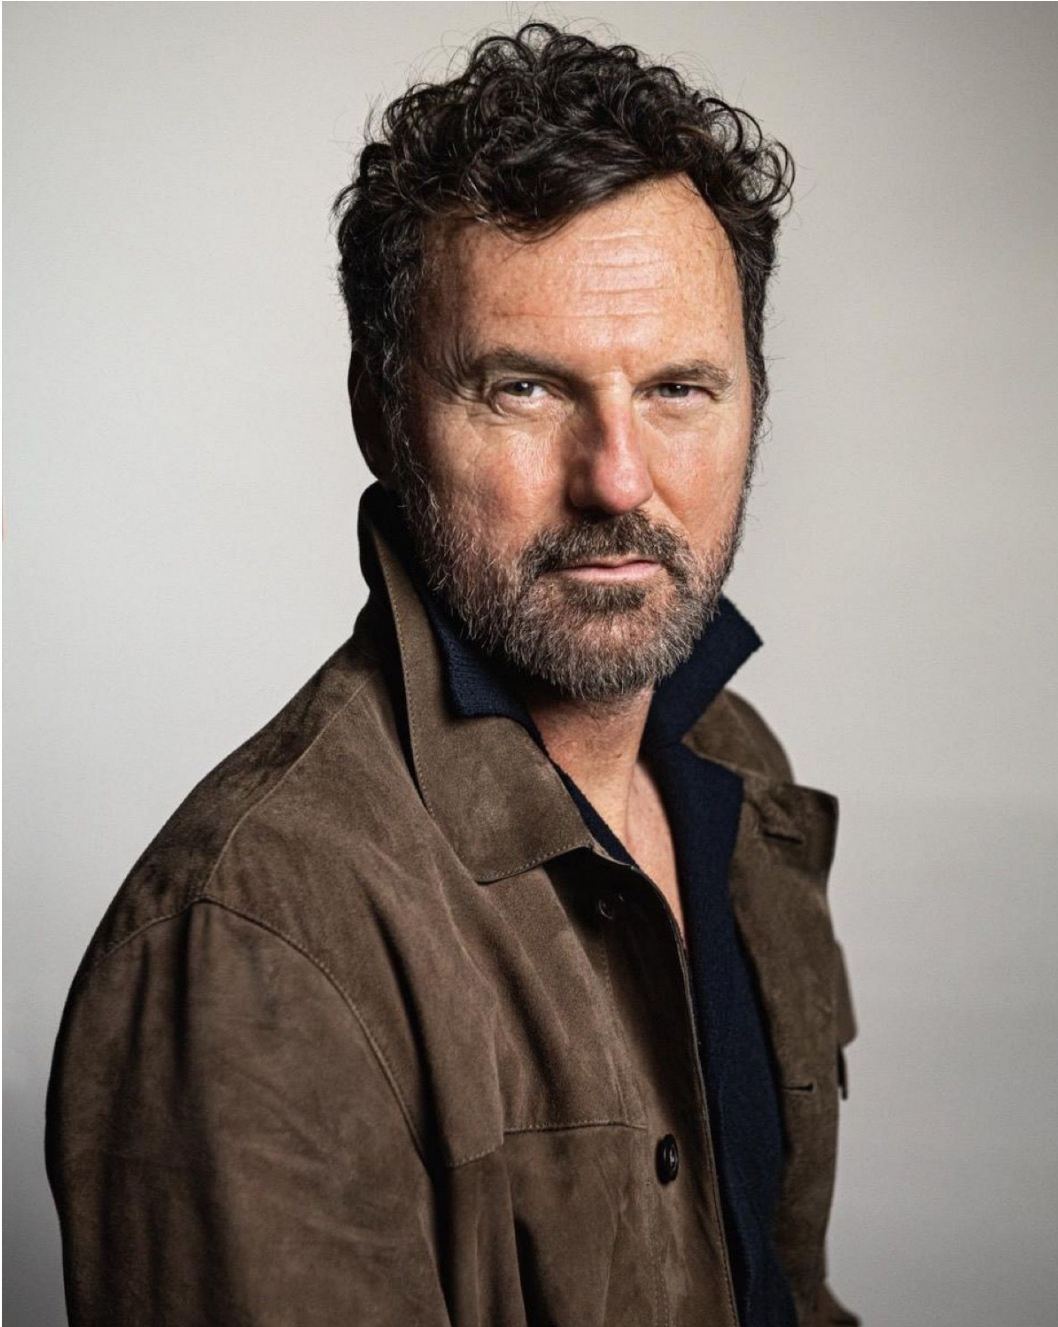

# Bruce Tessore

Hauteur 186 | Tour de poitrine 100 | Taille 80 | Hanches 100 | Veste 52 | Pantalon 42 |  
Pointure 44 | Cheveux Châtains | Yeux Verts

**NMM**

# Bruce Tessore

Hauteur 186 | Tour de poitrine 100 | Taille 80 | Hanches 100 | Veste 52 | Pantalon 42 |  
Pointure 44 | Cheveux Châtains | Yeux Verts