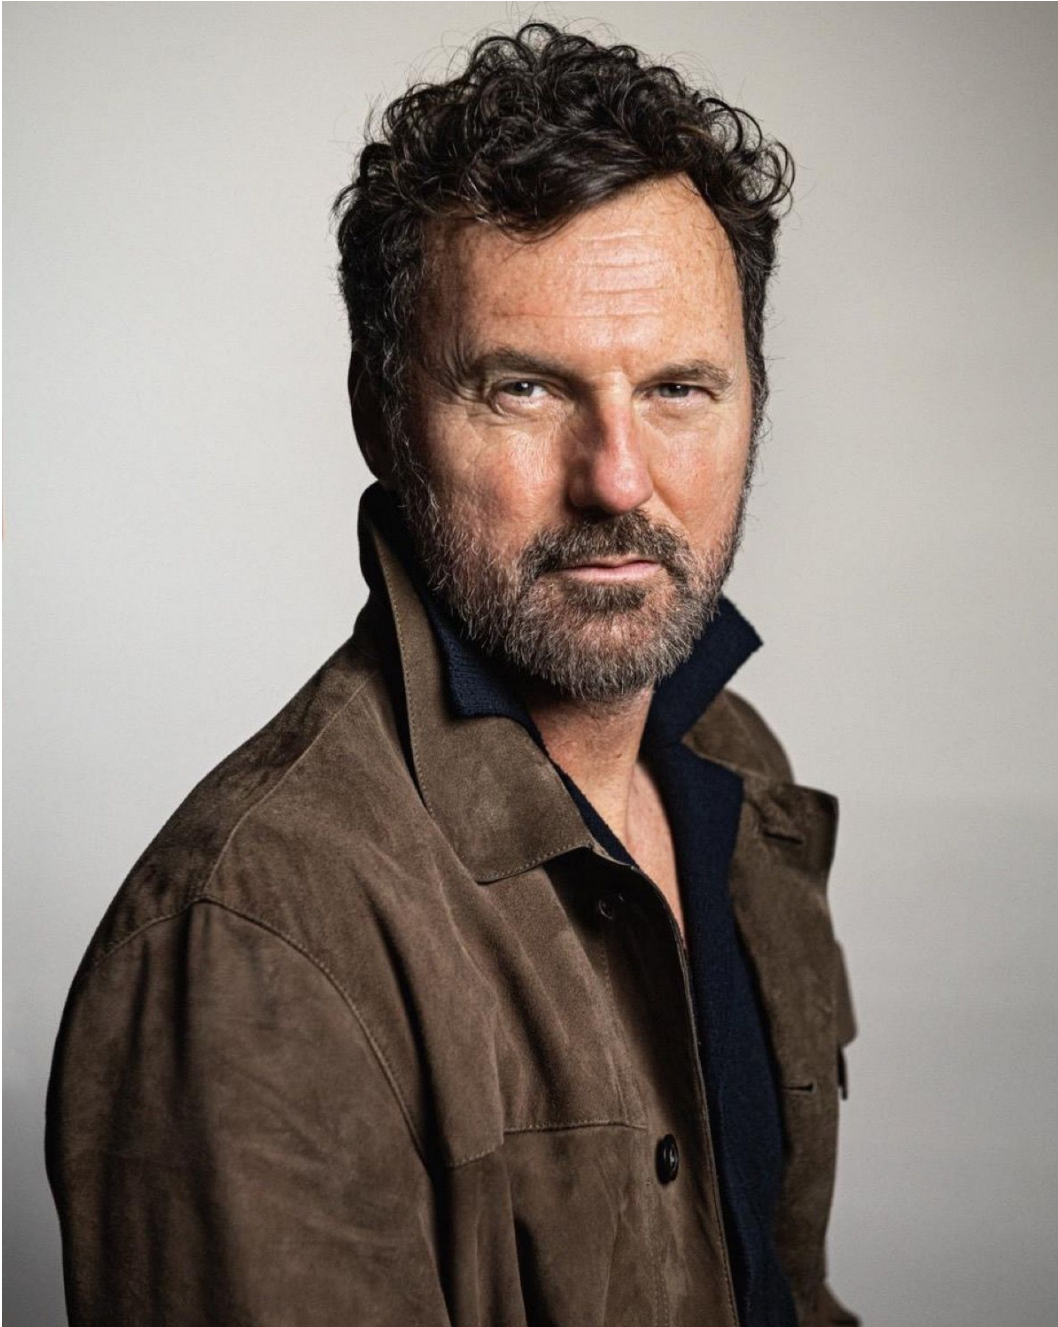

Bruce Tessore

Hauteur 186 | Tour de poitrine 100 | Taille 80 | Hanches 100 | Veste 52 | Pantalon 42 |
Pointure 44 | Cheveux Châtains | Yeux Verts

MM

Bruce Tessore

Hauteur 186 | Tour de poitrine 100 | Taille 80 | Hanches 100 | Veste 52 | Pantalon 42 |
Pointure 44 | Cheveux Châtains | Yeux Verts

Bruce Tessore

Hauteur 186 | Tour de poitrine 100 | Taille 80 | Hanches 100 | Veste 52 | Pantalon 42 |
Pointure 44 | Cheveux Châtains | Yeux Verts

Bruce Tessore

Hauteur 186 | Tour de poitrine 100 | Taille 80 | Hanches 100 | Veste 52 | Pantalon 42 |
Pointure 44 | Cheveux Châtains | Yeux Verts

Bruce Tessore

Hauteur 186 | Tour de poitrine 100 | Taille 80 | Hanches 100 | Veste 52 | Pantalon 42 |
Pointure 44 | Cheveux Châtaines | Yeux Verts

Bruce Tessore

Hauteur 186 | Tour de poitrine 100 | Taille 80 | Hanches 100 | Veste 52 | Pantalon 42 |
Pointure 44 | Cheveux Châtains | Yeux Verts