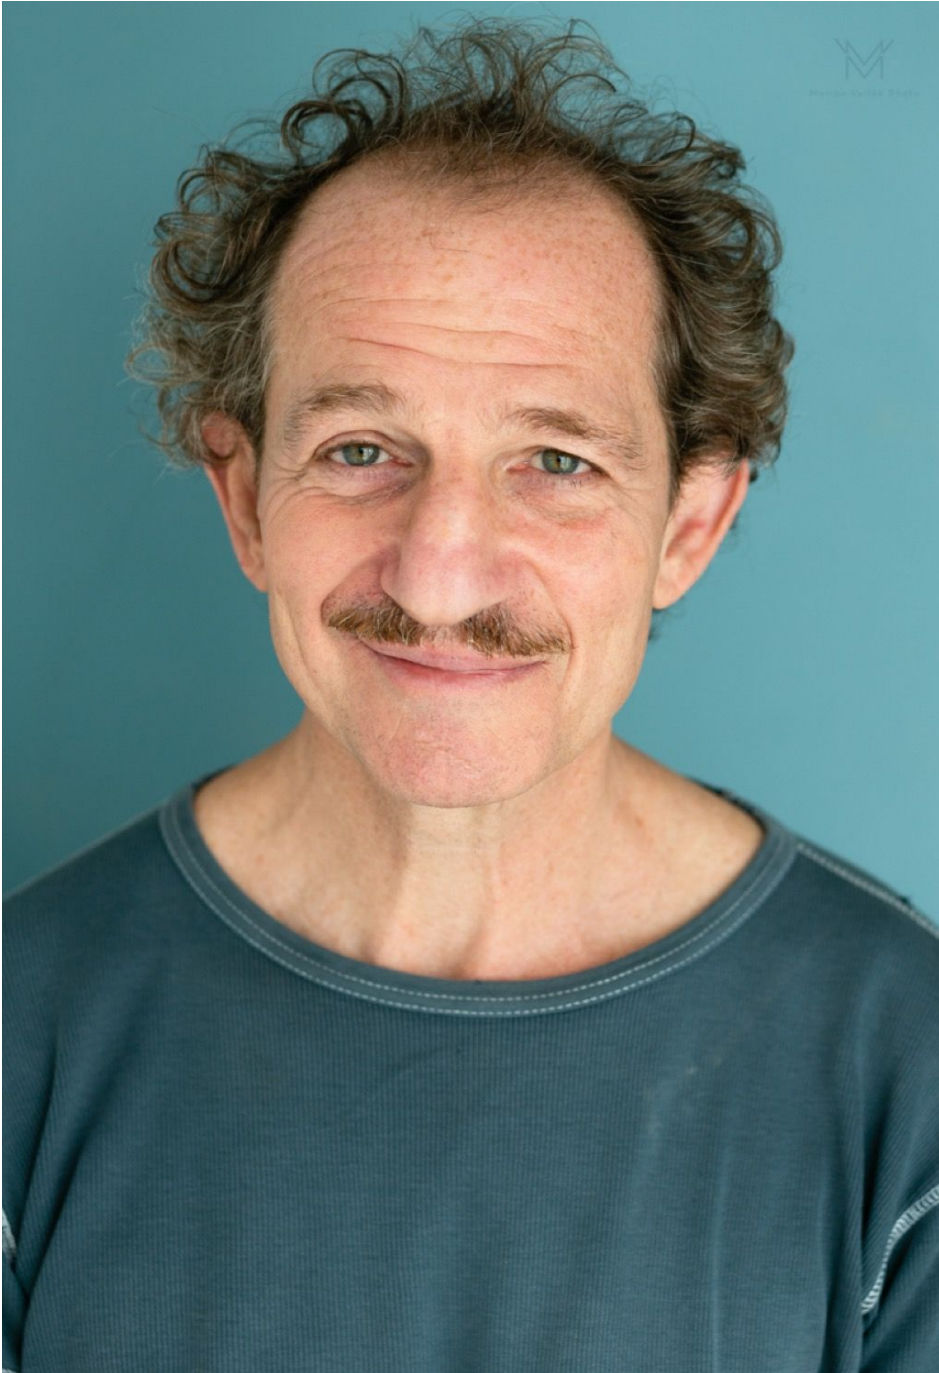

Christophe Grundmann

Hauteur 171 | Tour de poitrine 93 | Taille 81 | Hanches 87 | Veste 48 | Pantalon 40 |
Pointure 42 | Cheveux Châtains | Yeux Bleus