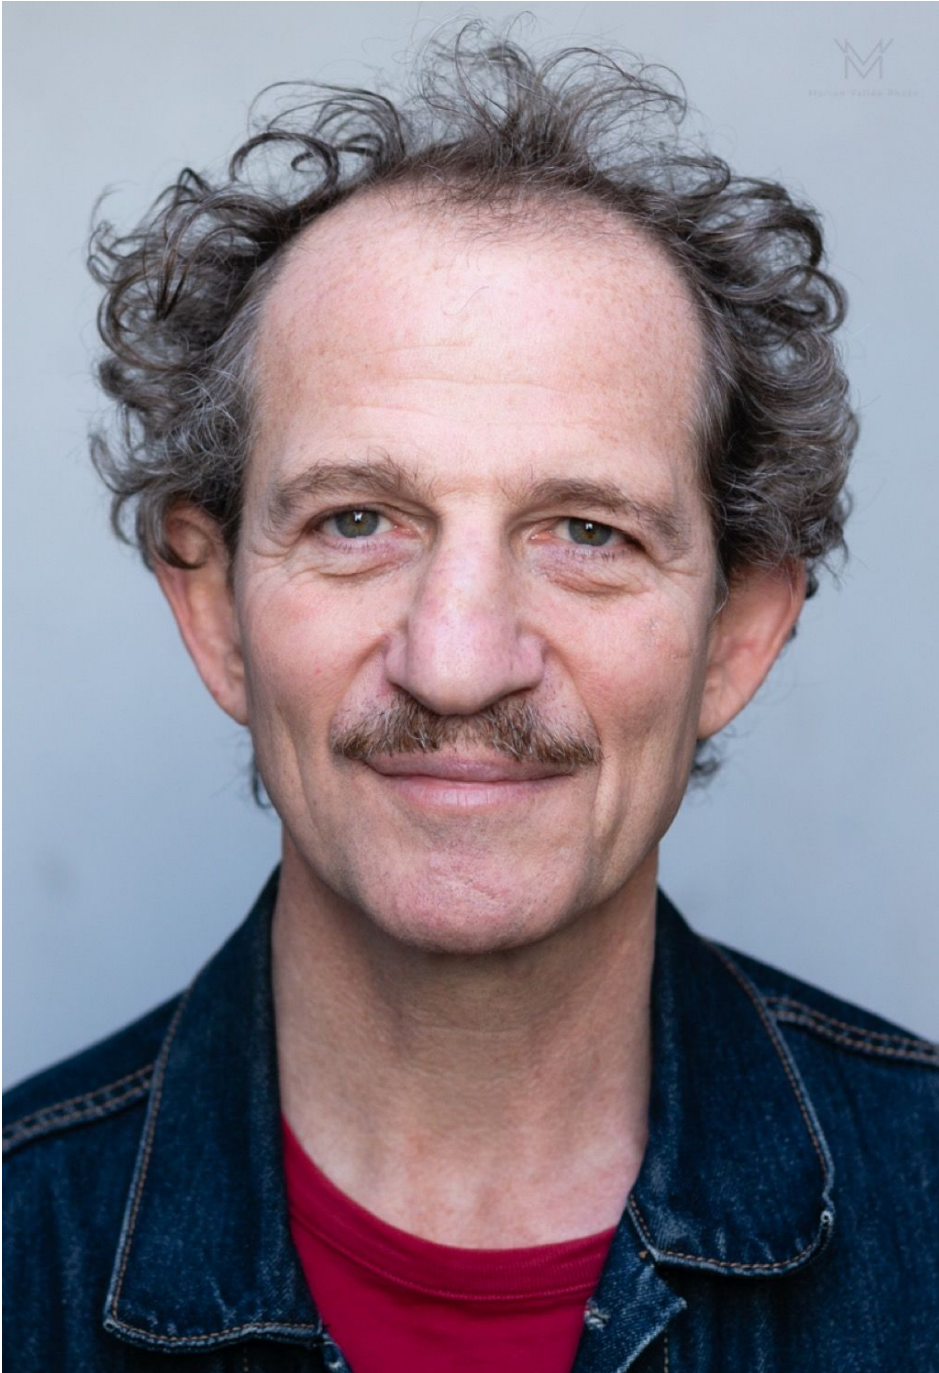

Christophe Grundmann

Hauteur 171 | Tour de poitrine 93 | Taille 81 | Hanches 87 | Veste 48 | Pantalon 40 |
Pointure 42 | Cheveux Châtains | Yeux Bleus

NMM

Christophe Grundmann

Hauteur 171 | Tour de poitrine 93 | Taille 81 | Hanches 87 | Veste 48 | Pantalon 40 |
Pointure 42 | Cheveux Châtaines | Yeux Bleus

Christophe Grundmann

Hauteur 171 | Tour de poitrine 93 | Taille 81 | Hanches 87 | Veste 48 | Pantalon 40 |
Pointure 42 | Cheveux Châtains | Yeux Bleus

Christophe Grundmann

Hauteur 171 | Tour de poitrine 93 | Taille 81 | Hanches 87 | Veste 48 | Pantalon 40 |
Pointure 42 | Cheveux Châtains | Yeux Bleus