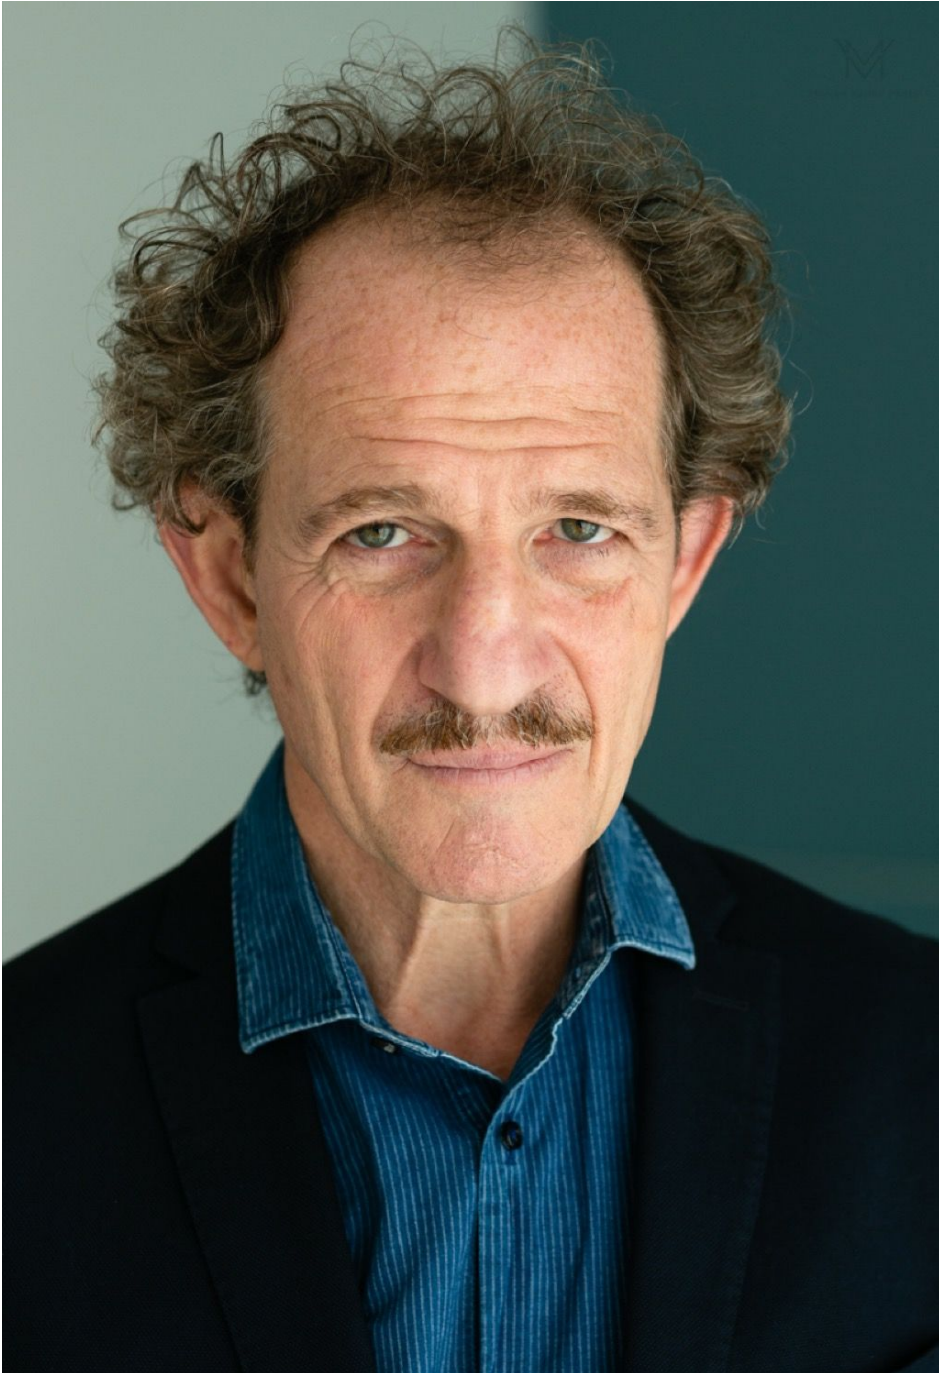

Christophe Grundmann

Hauteur 171 | Tour de poitrine 93 | Taille 81 | Hanches 87 | Veste 48 | Pantalon 40 |
Pointure 42 | Cheveux Châtains | Yeux Bleus