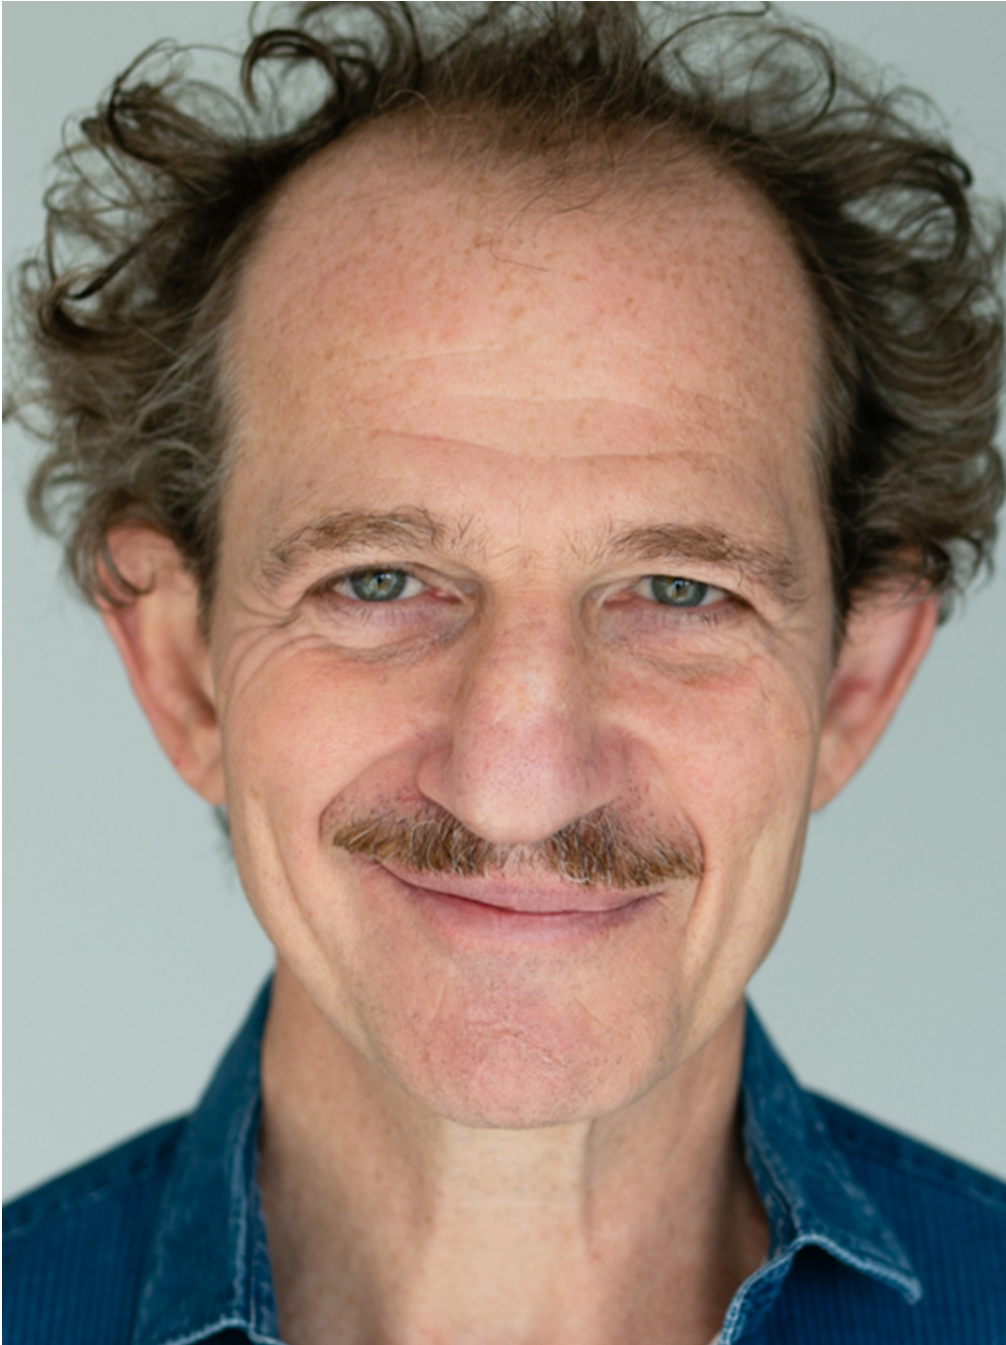

Christophe Grundmann

Hauteur 171 | Tour de poitrine 93 | Taille 81 | Hanches 87 | Veste 48 | Pantalon 40 |
Pointure 42 | Cheveux Châtains | Yeux Bleus

NMM

Christophe Grundmann

Hauteur 171 | Tour de poitrine 93 | Taille 81 | Hanches 87 | Veste 48 | Pantalon 40 |
Pointure 42 | Cheveux Châtaines | Yeux Bleus

Christophe Grundmann

Hauteur 171 | Tour de poitrine 93 | Taille 81 | Hanches 87 | Veste 48 | Pantalon 40 |
Pointure 42 | Cheveux Châtains | Yeux Bleus

Christophe Grundmann

Hauteur 171 | Tour de poitrine 93 | Taille 81 | Hanches 87 | Veste 48 | Pantalon 40 |
Pointure 42 | Cheveux Châtains | Yeux Bleus