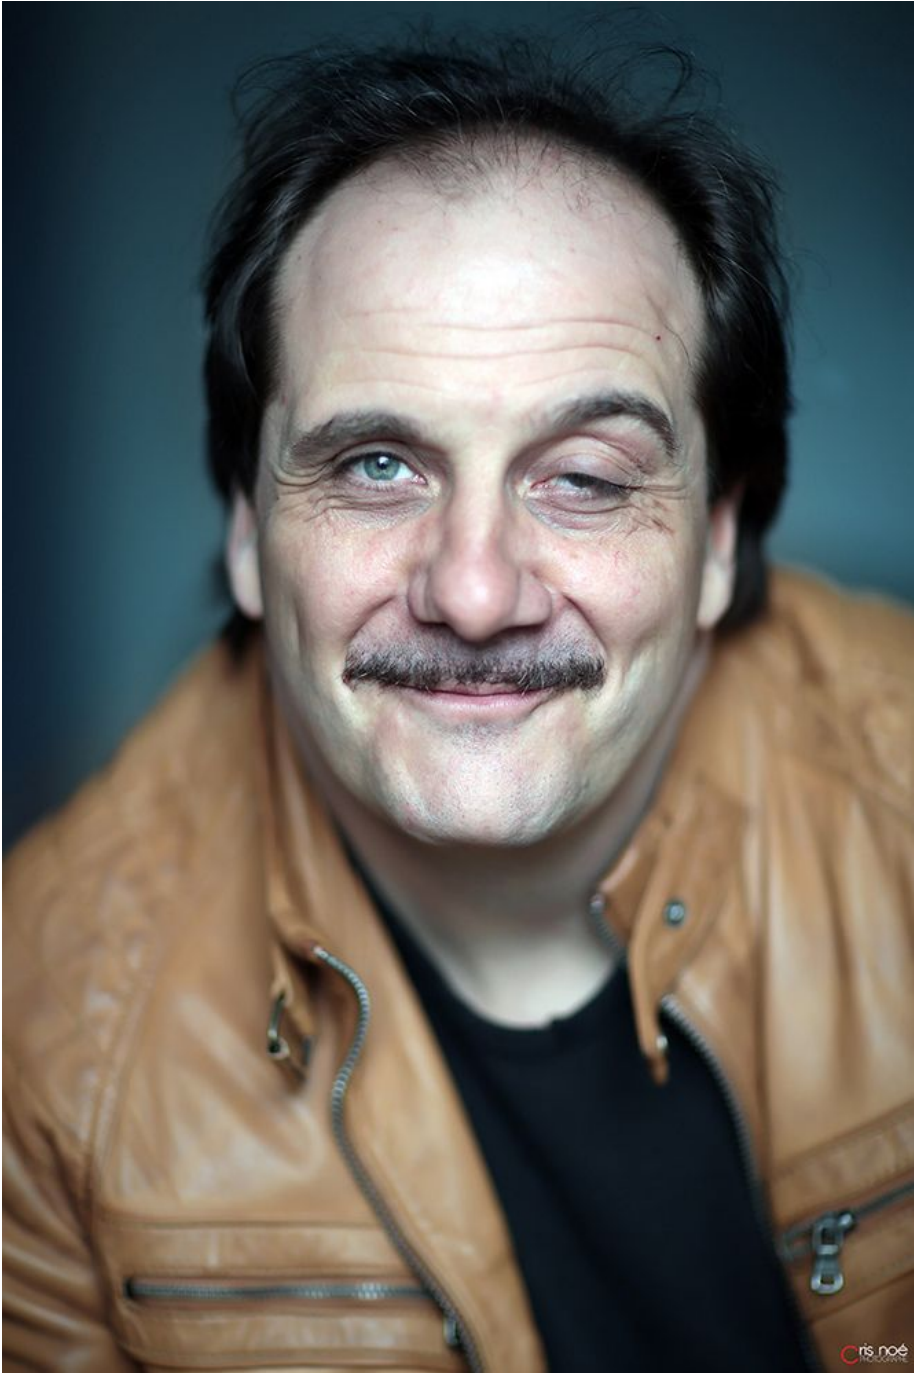

Jérôme Paquette

Hauteur 176 | Veste 58 | Pantalon 46 | Pointure 43,5 | Cheveux Châtains | Yeux Bleus

MM

Jérôme Paquette

Hauteur 176 | Veste 58 | Pantalon 46 | Pointure 43,5 | Cheveux Châtains | Yeux Bleus

Jérôme Paquette

Hauteur 176 | Veste 58 | Pantalon 46 | Pointure 43,5 | Cheveux Châtains | Yeux Bleus

Jérôme Paquette

Hauteur 176 | Veste 58 | Pantalon 46 | Pointure 43,5 | Cheveux Châtains | Yeux Bleus

Jérôme Paquette