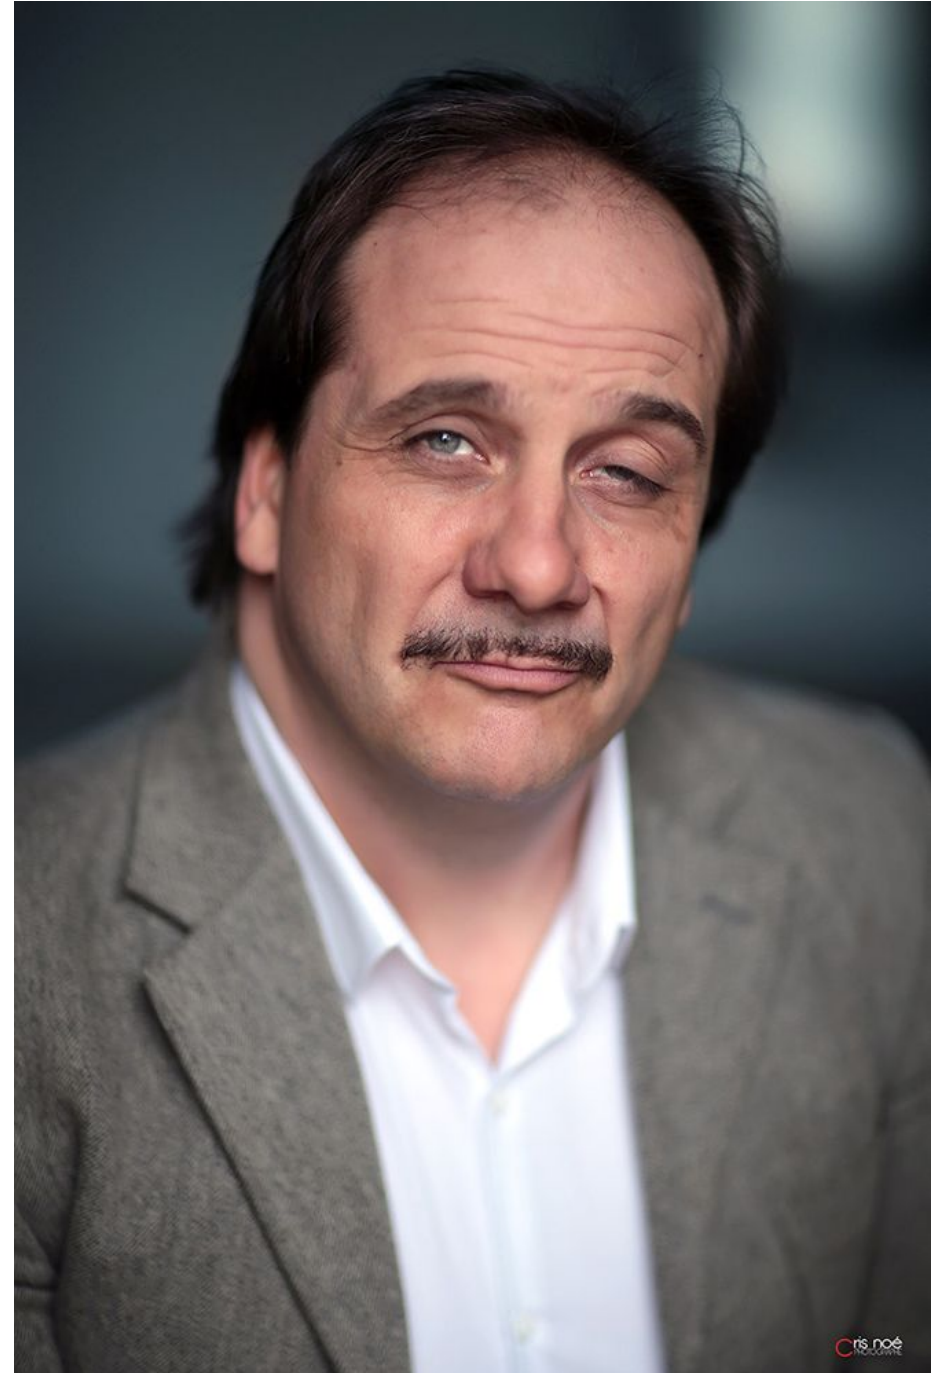

Jérôme Paquette

Hauteur 176 | Veste 58 | Pantalon 46 | Pointure 43,5 | Cheveux Châtains | Yeux Bleus

MM

Jérôme Paquette

Hauteur 176 | Veste 58 | Pantalon 46 | Pointure 43,5 | Cheveux Châtains | Yeux Bleus

Jérôme Paquette

Hauteur 176 | Veste 58 | Pantalon 46 | Pointure 43,5 | Cheveux Châtains | Yeux Bleus

Jérôme Paquette

Hauteur 176 | Veste 58 | Pantalon 46 | Pointure 43,5 | Cheveux Châtains | Yeux Bleus

Jérôme Paquette