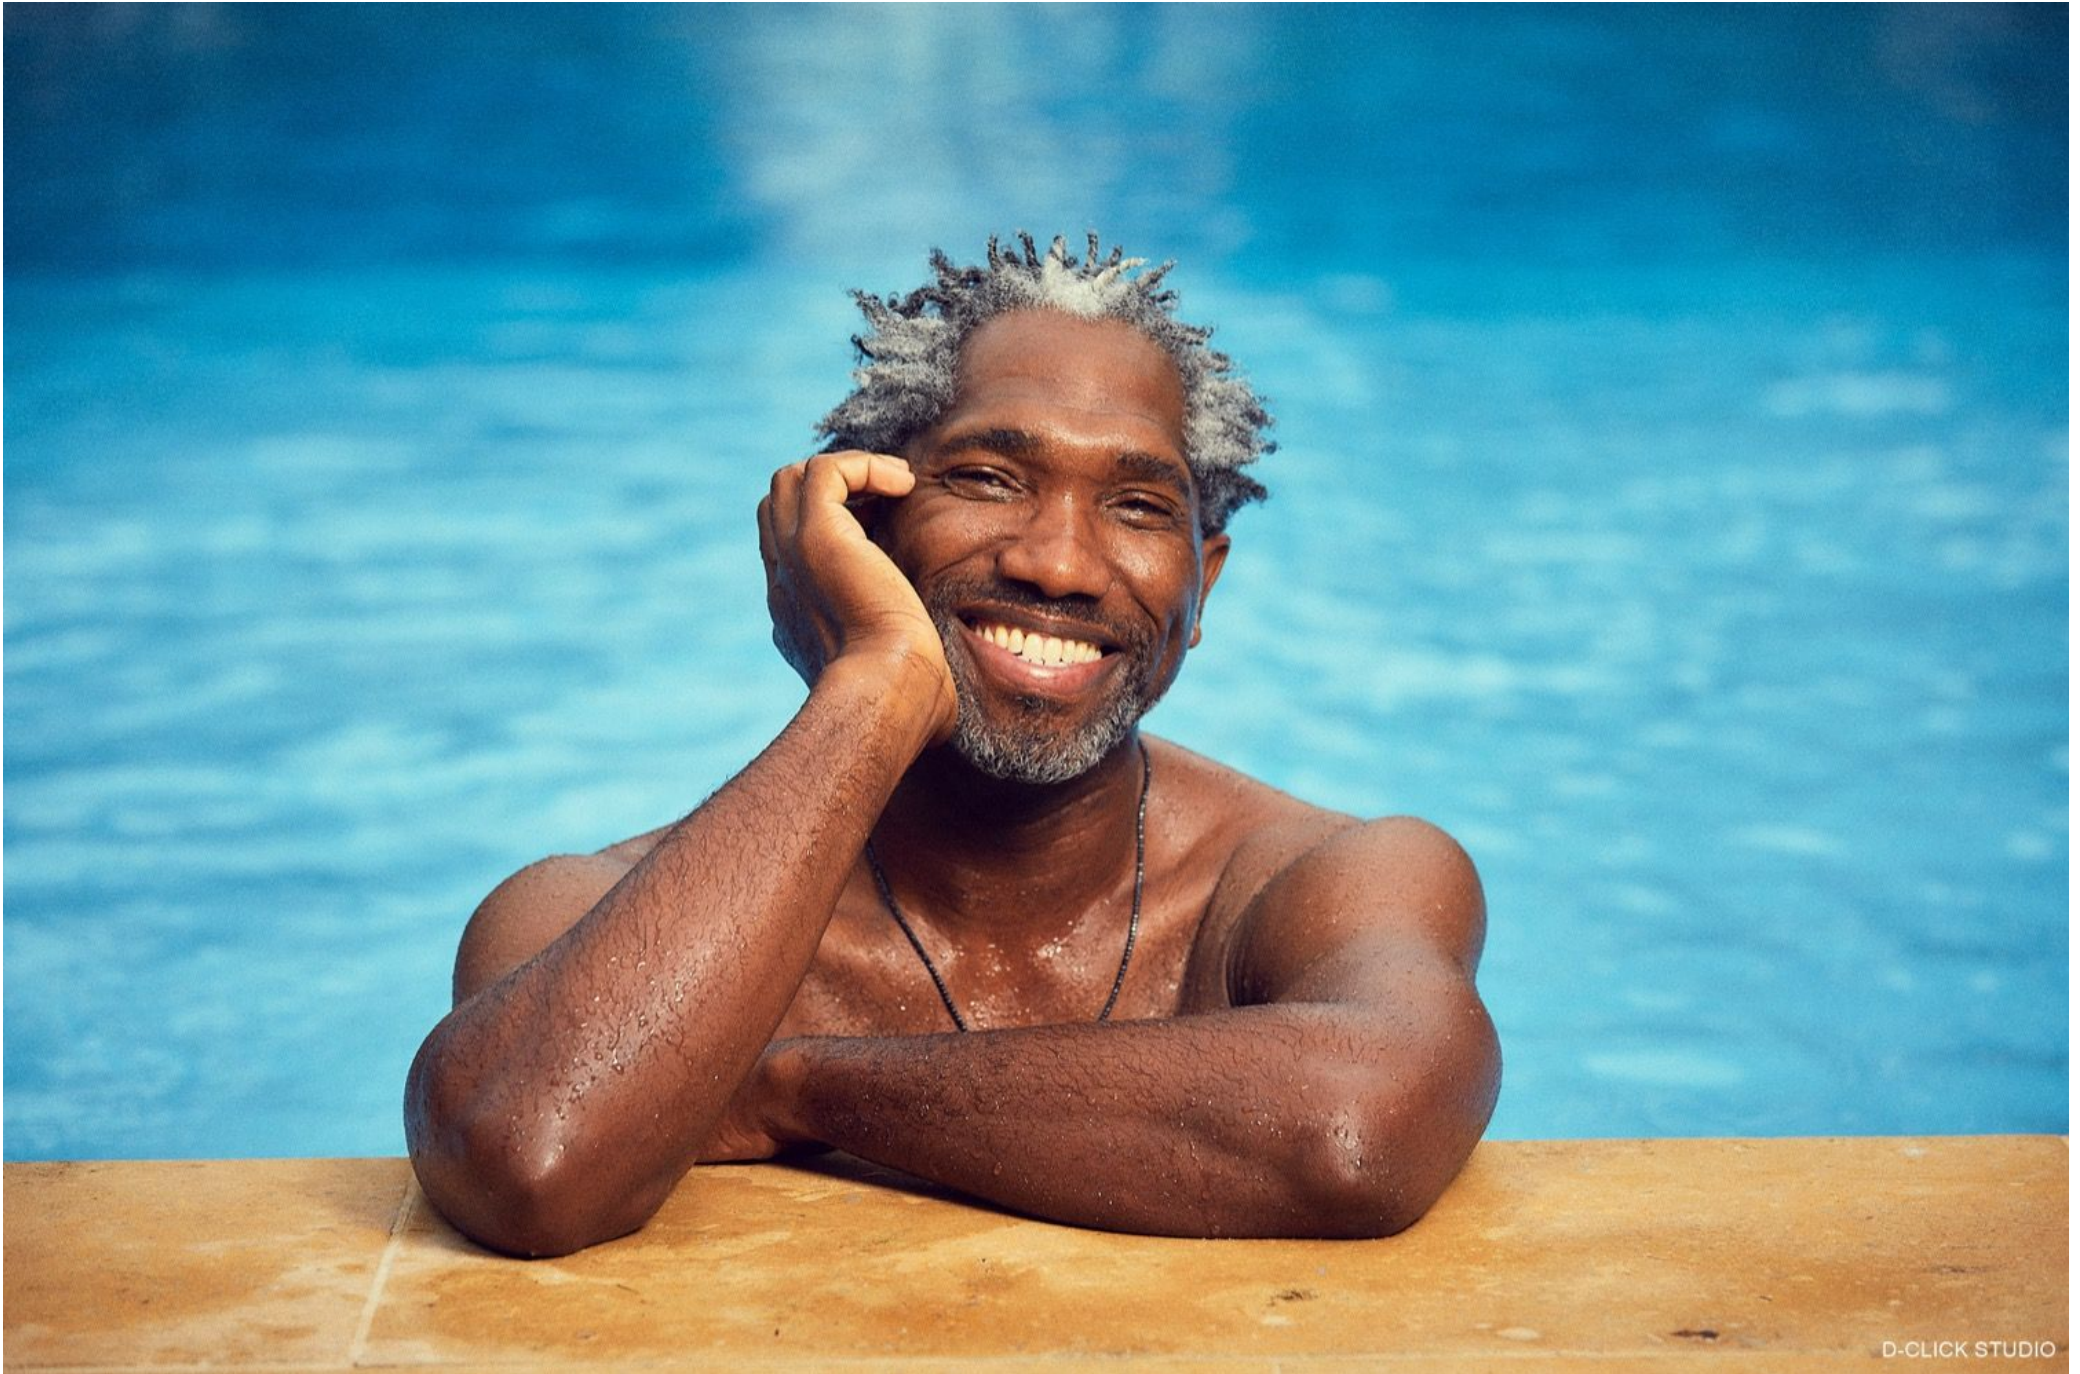

Willy Populo

Hauteur 195 | Tour de poitrine 110 | Taille 90 | Hanches 108 | Veste 58 | Pantalon 38 |
Pointure 45 | Cheveux Poivre & Sel | Yeux Marrons