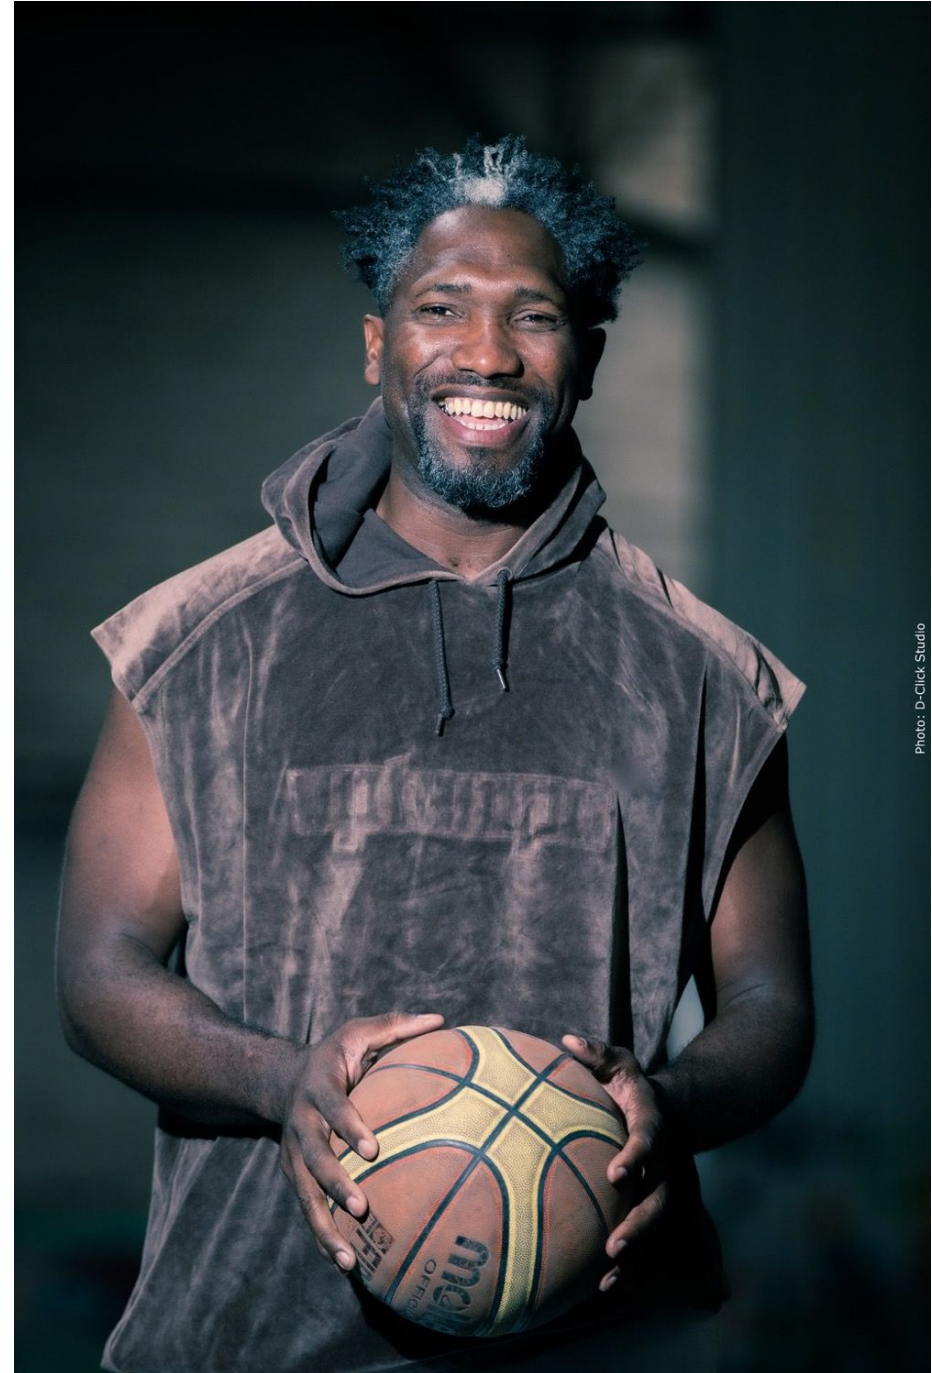

# Willy Populo

Hauteur 195 | Tour de poitrine 110 | Taille 90 | Hanches 108 | Veste 58 | Pantalon 38 |  
Pointure 45 | Cheveux Poivre & Sel | Yeux Marrons

MMMM

# Willy Populo

Hauteur 195 | Tour de poitrine 110 | Taille 90 | Hanches 108 | Veste 58 | Pantalon 38 |  
Pointure 45 | Cheveux Poivre & Sel | Yeux Marrons

# Willy Populo

Hauteur 195 | Tour de poitrine 110 | Taille 90 | Hanches 108 | Veste 58 | Pantalon 38 |  
Pointure 45 | Cheveux Poivre & Sel | Yeux Marrons

D-Click Studio

Photo: D-Click Studio