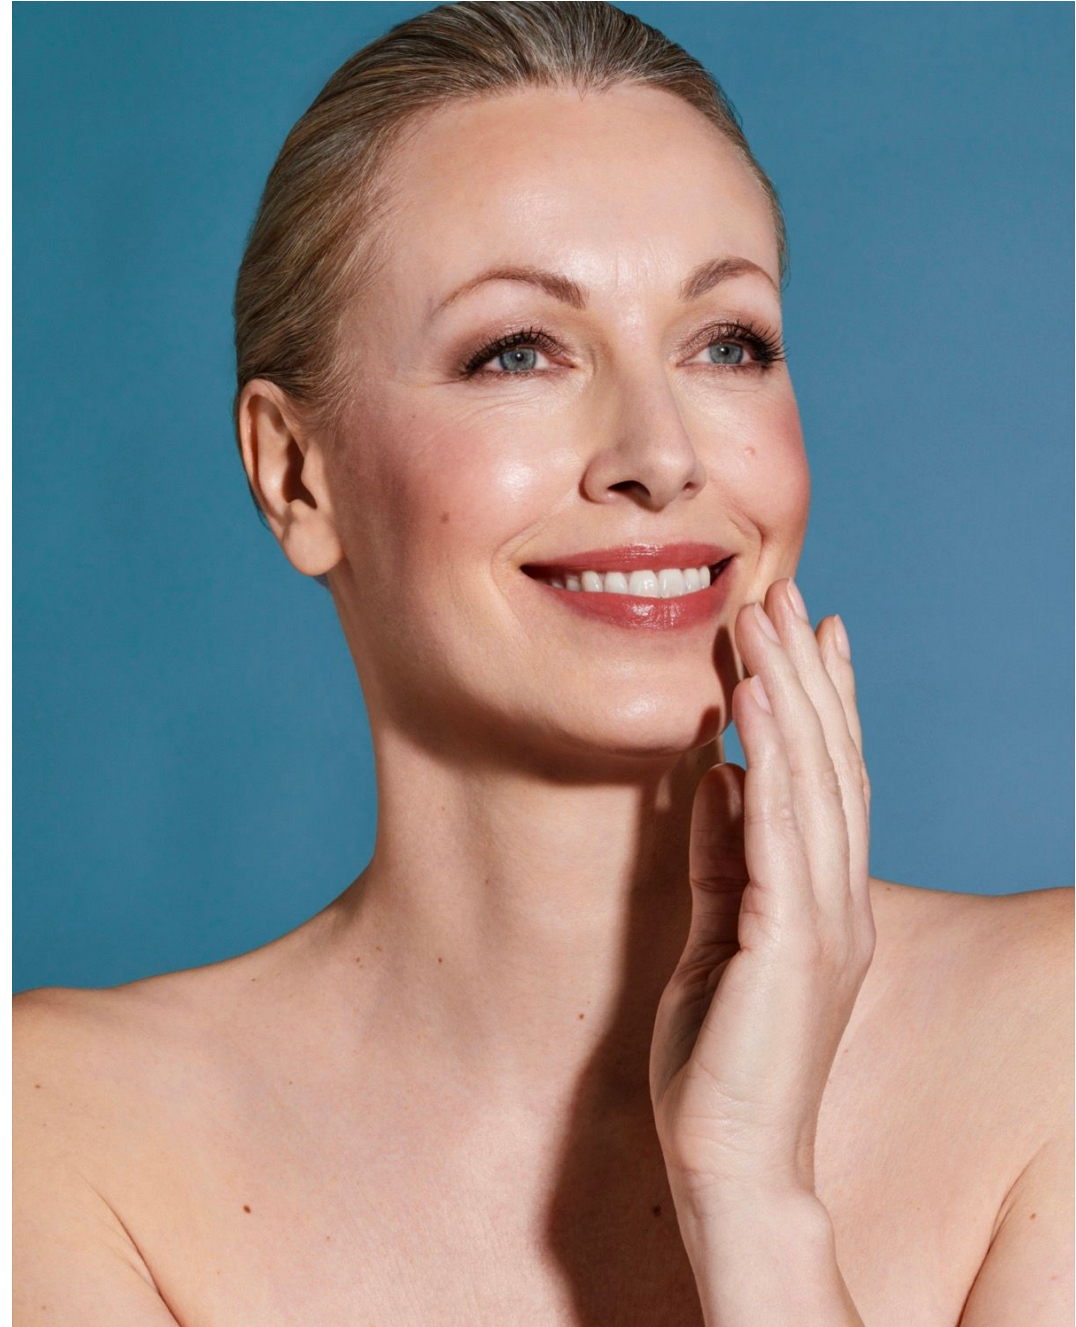

# Suzi Langhorne

Hauteur 170 | Tour de poitrine 86 | Taille 66 | Hanches 87 | Veste 36 | Pantalon 36 |  
Pointure 38 | Cheveux Blonds | Yeux Bleus

**NMM**

# Suzi Langhorne

Hauteur 170 | Tour de poitrine 86 | Taille 66 | Hanches 87 | Veste 36 | Pantalon 36 |  
Pointure 38 | Cheveux **Blonds** | Yeux **Bleus**

# Suzi Langhorne

Hauteur 170 | Tour de poitrine 86 | Taille 66 | Hanches 87 | Veste 36 | Pantalon 36 |  
Pointure 38 | Cheveux Blonds | Yeux Bleus