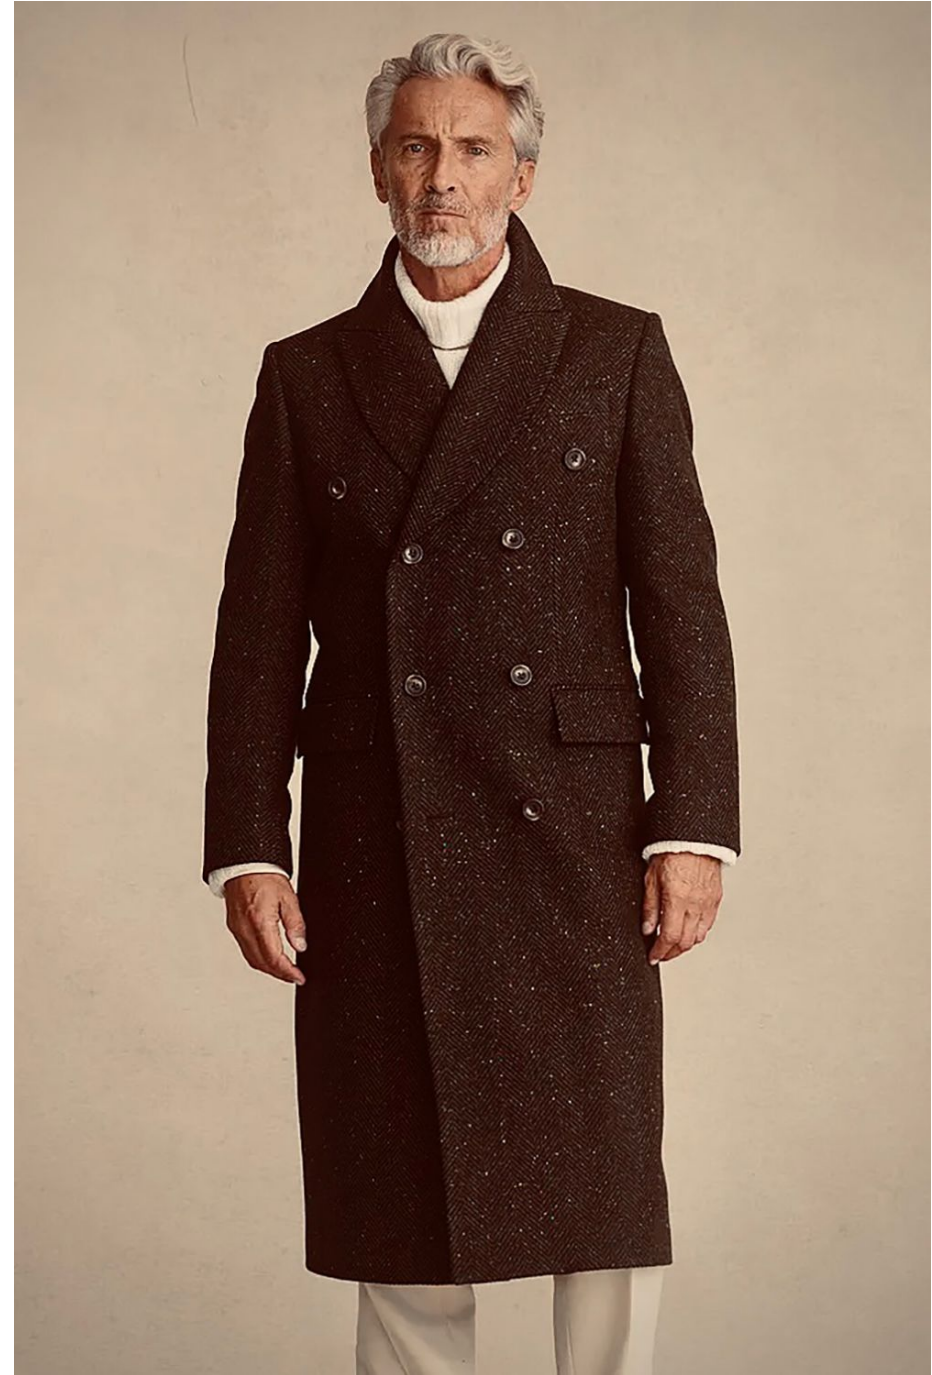

Ben Desombre

Hauteur 183 | Tour de poitrine 95 | Taille 80 | Hanches 95 | Veste 48 | Pantalon 40 |
Pointure 43 | Cheveux Poivre & Sel | Yeux Bleus