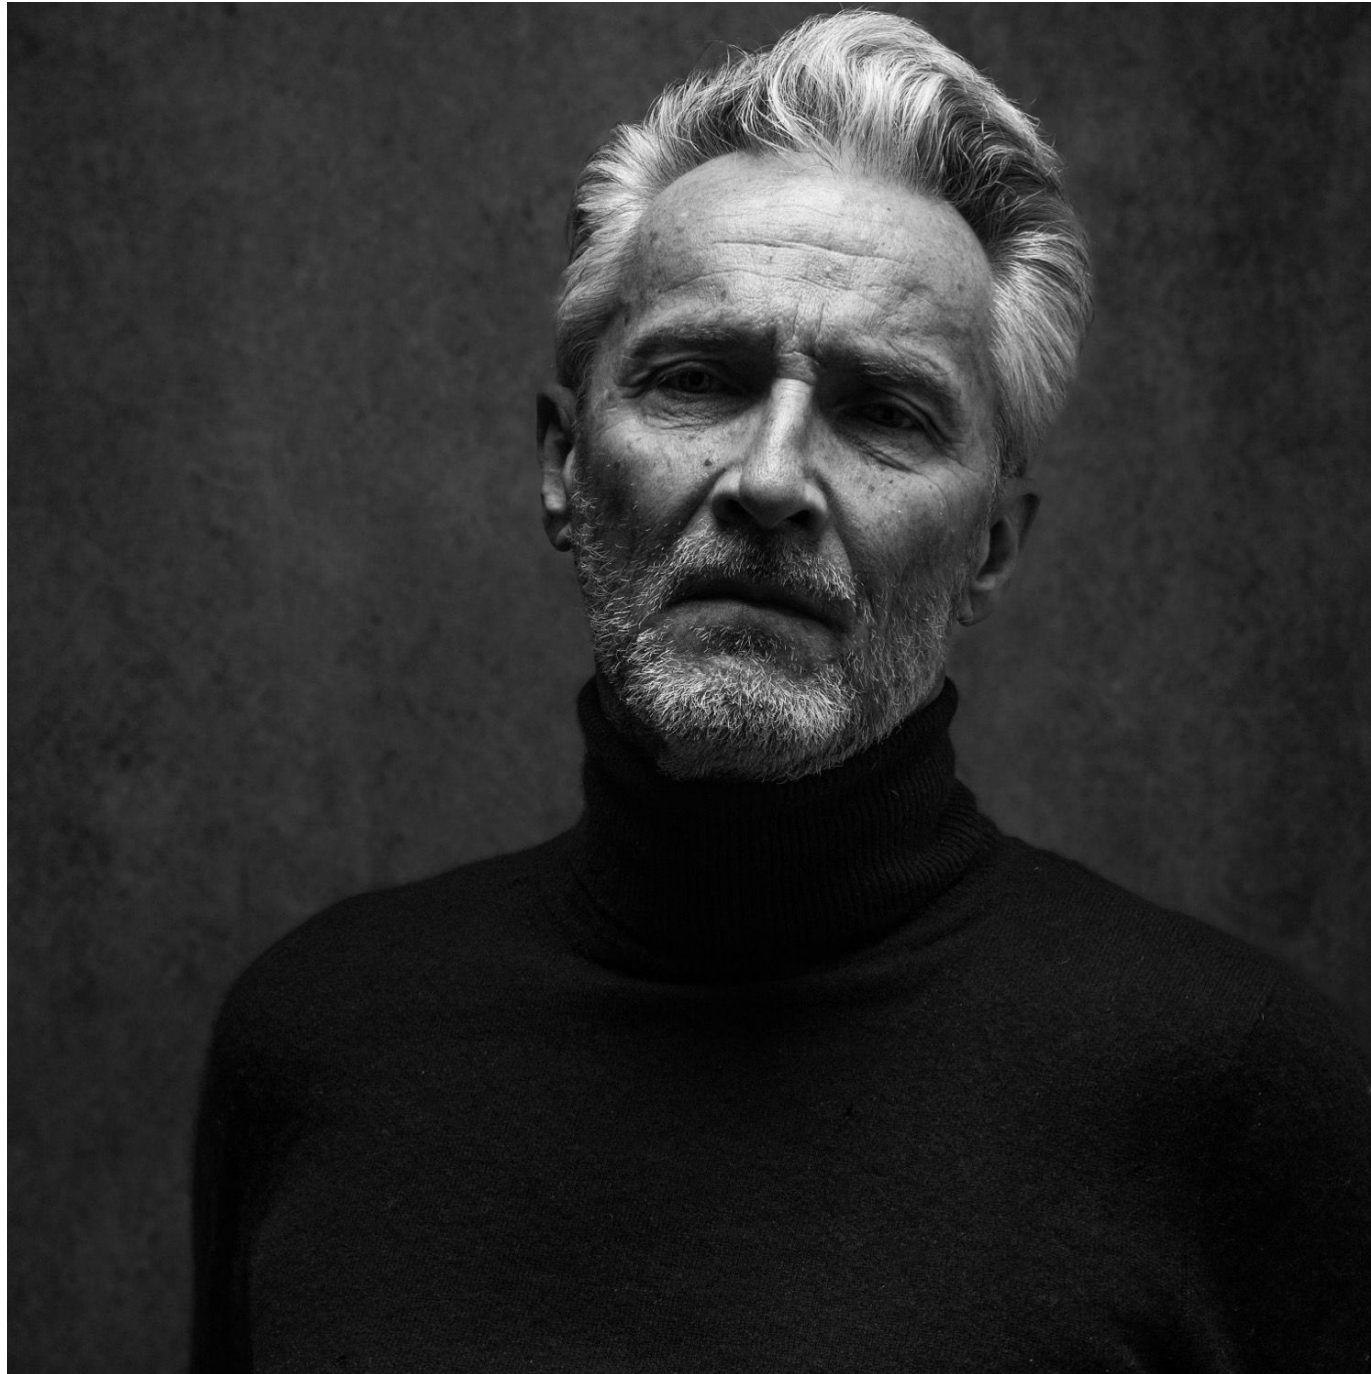

Ben Desombre

Hauteur 183 | Tour de poitrine 95 | Taille 80 | Hanches 95 | Veste 48 | Pantalon 40 |
Pointure 43 | Cheveux Poivre & Sel | Yeux Bleus

NMM

Ben Desombre

Hauteur 183 | Tour de poitrine 95 | Taille 80 | Hanches 95 | Veste 48 | Pantalon 40 |
Pointure 43 | Cheveux Poivre & Sel | Yeux Bleus

Ben Desombre

Hauteur 183 | Tour de poitrine 95 | Taille 80 | Hanches 95 | Veste 48 | Pantalon 40 |
Pointure 43 | Cheveux Poivre & Sel | Yeux Bleus

Ben Desombre

Hauteur 183 | Tour de poitrine 95 | Taille 80 | Hanches 95 | Veste 48 | Pantalon 40 |
Pointure 43 | Cheveux Poivre & Sel | Yeux Bleus