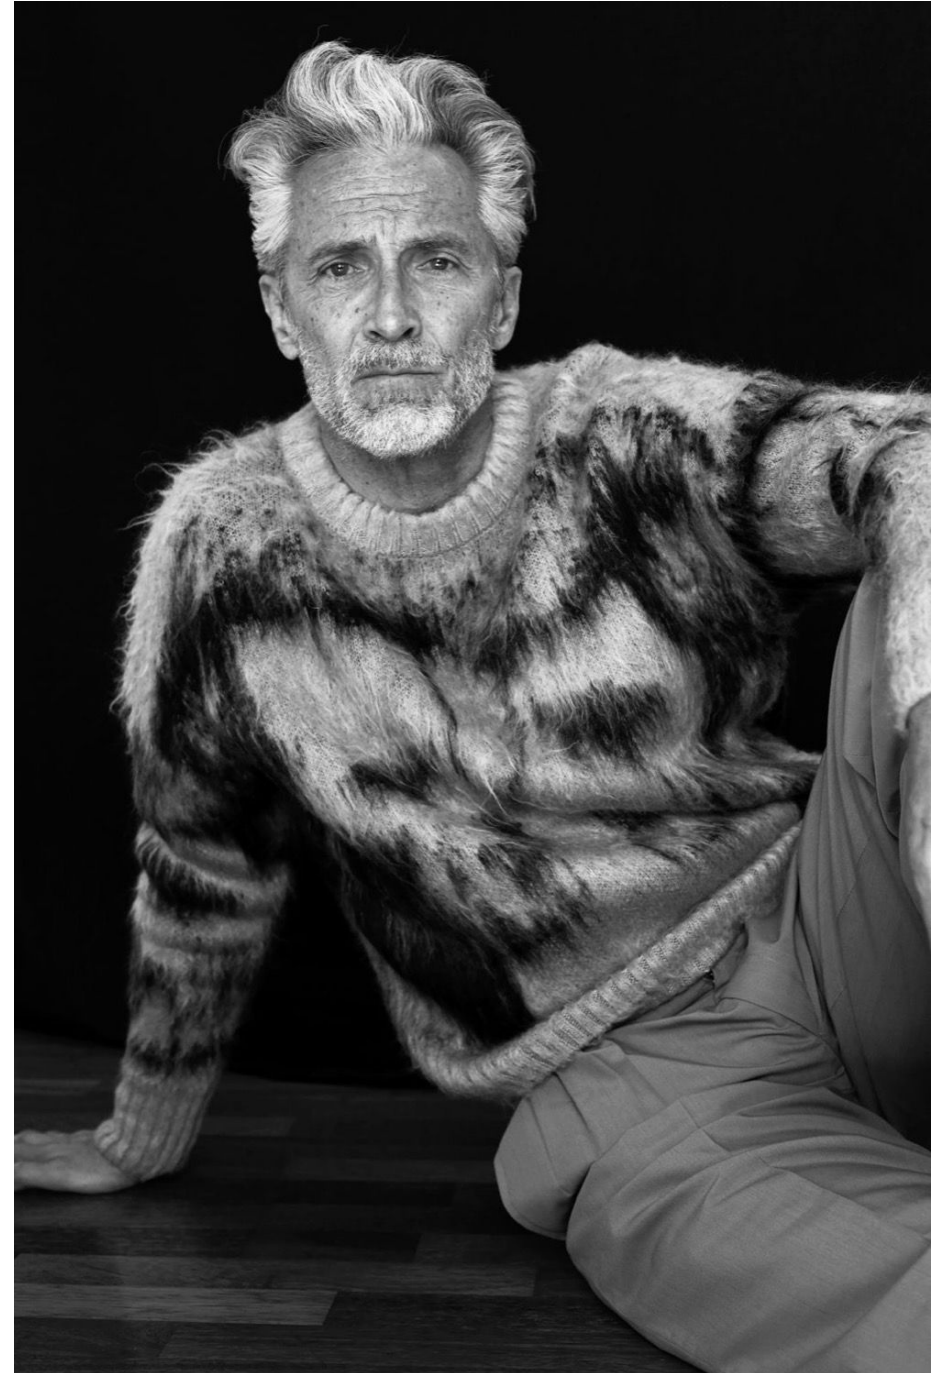

Ben Desombre

Hauteur 183 | Tour de poitrine 95 | Taille 80 | Hanches 95 | Veste 48 | Pantalon 40 |
Pointure 43 | Cheveux Poivre & Sel | Yeux Bleus