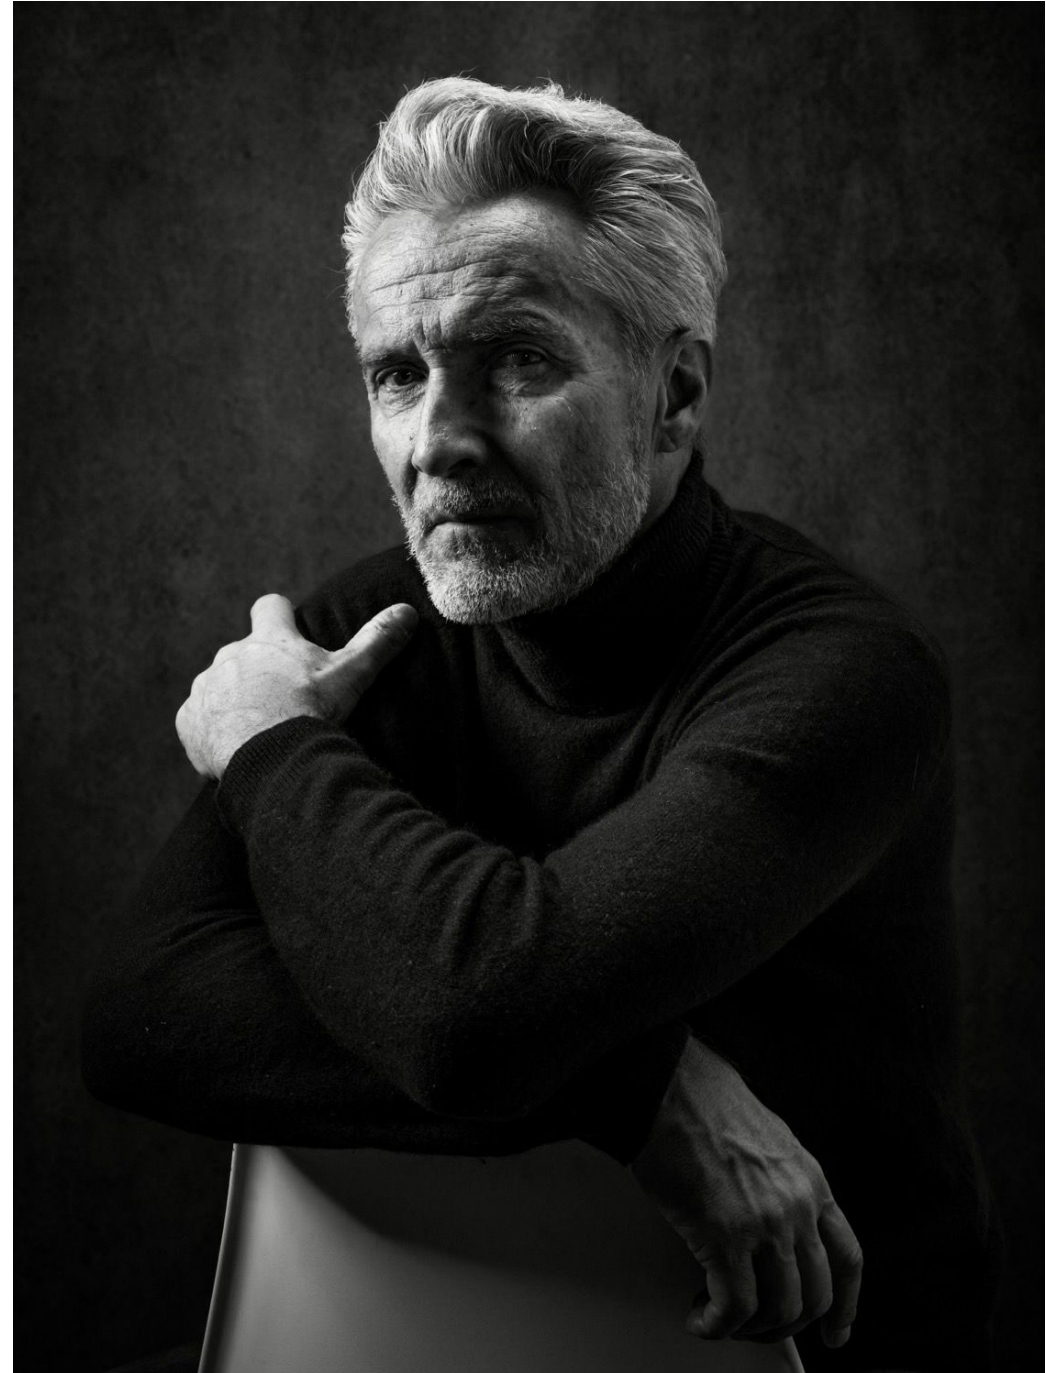

Ben Desombre

Hauteur 183 | Tour de poitrine 95 | Taille 80 | Hanches 95 | Veste 48 | Pantalon 40 |
Pointure 43 | Cheveux Poivre & Sel | Yeux Bleus

NMM

Ben Desombre

Hauteur 183 | Tour de poitrine 95 | Taille 80 | Hanches 95 | Veste 48 | Pantalon 40 |
Pointure 43 | Cheveux Poivre & Sel | Yeux Bleus

Ben Desombre

Hauteur 183 | Tour de poitrine 95 | Taille 80 | Hanches 95 | Veste 48 | Pantalon 40 |
Pointure 43 | Cheveux Poivre & Sel | Yeux Bleus

Ben Desombre

Hauteur 183 | Tour de poitrine 95 | Taille 80 | Hanches 95 | Veste 48 | Pantalon 40 |
Pointure 43 | Cheveux Poivre & Sel | Yeux Bleus