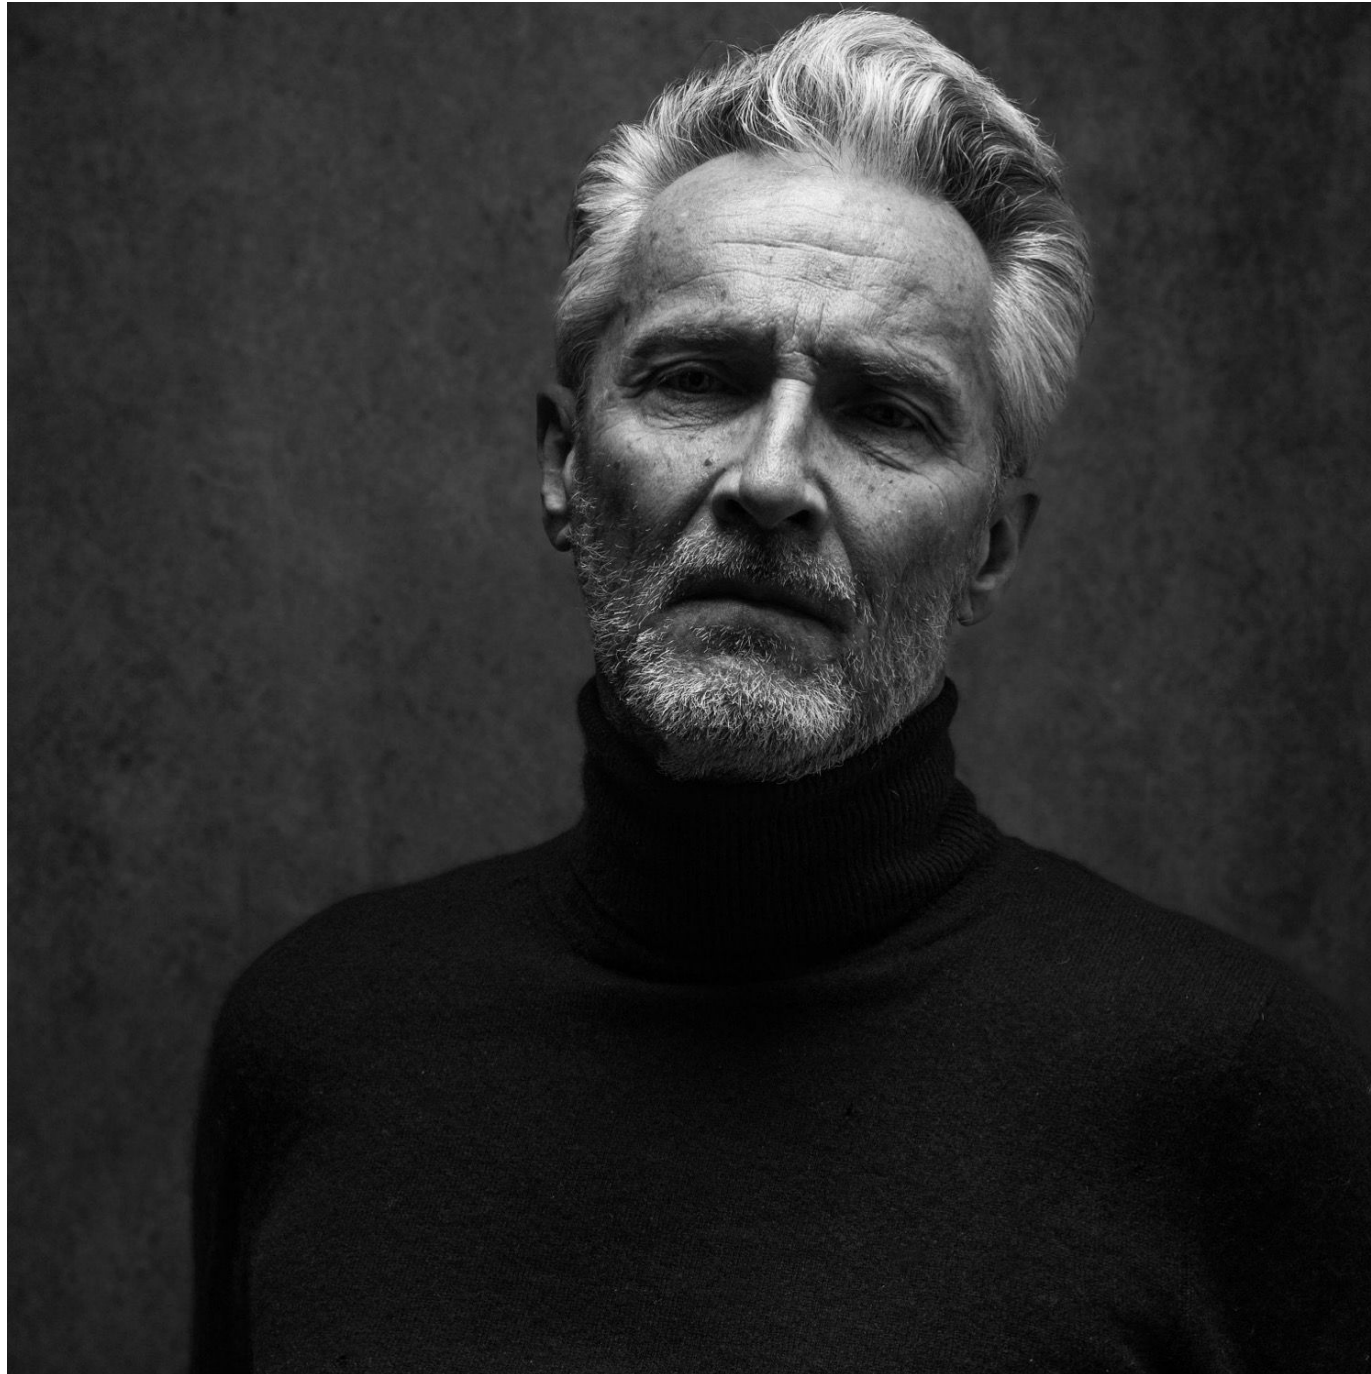

Ben Desombre

Hauteur 183 | Tour de poitrine 95 | Taille 80 | Hanches 95 | Veste 48 | Pantalon 40 |
Pointure 43 | Cheveux Poivre & Sel | Yeux Bleus