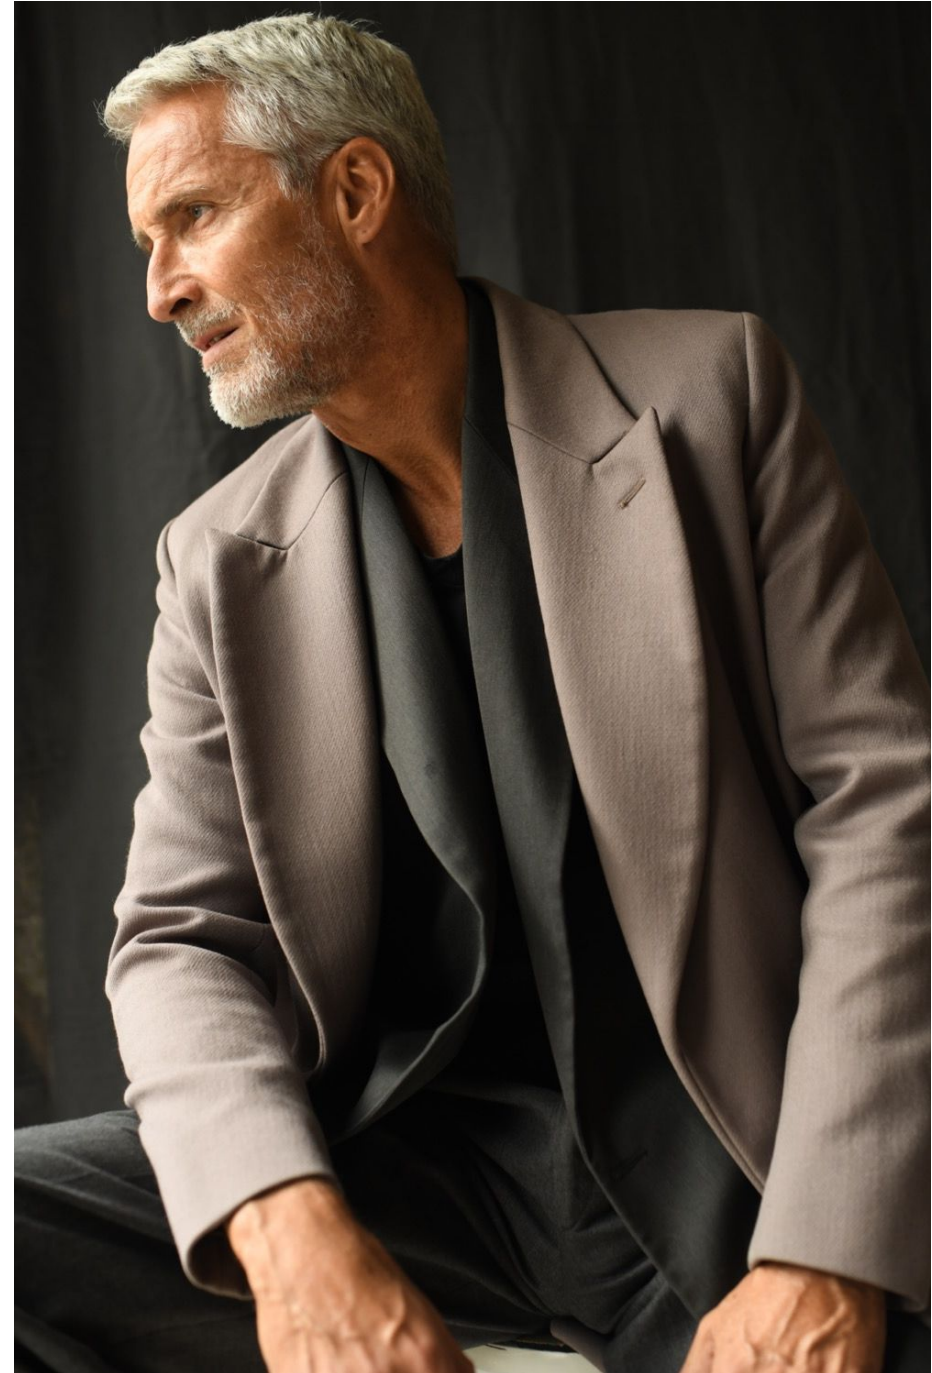

Ben Desombre

Hauteur 183 | Tour de poitrine 95 | Taille 80 | Hanches 95 | Veste 48 | Pantalon 40 |
Pointure 43 | Cheveux Poivre & Sel | Yeux Bleus