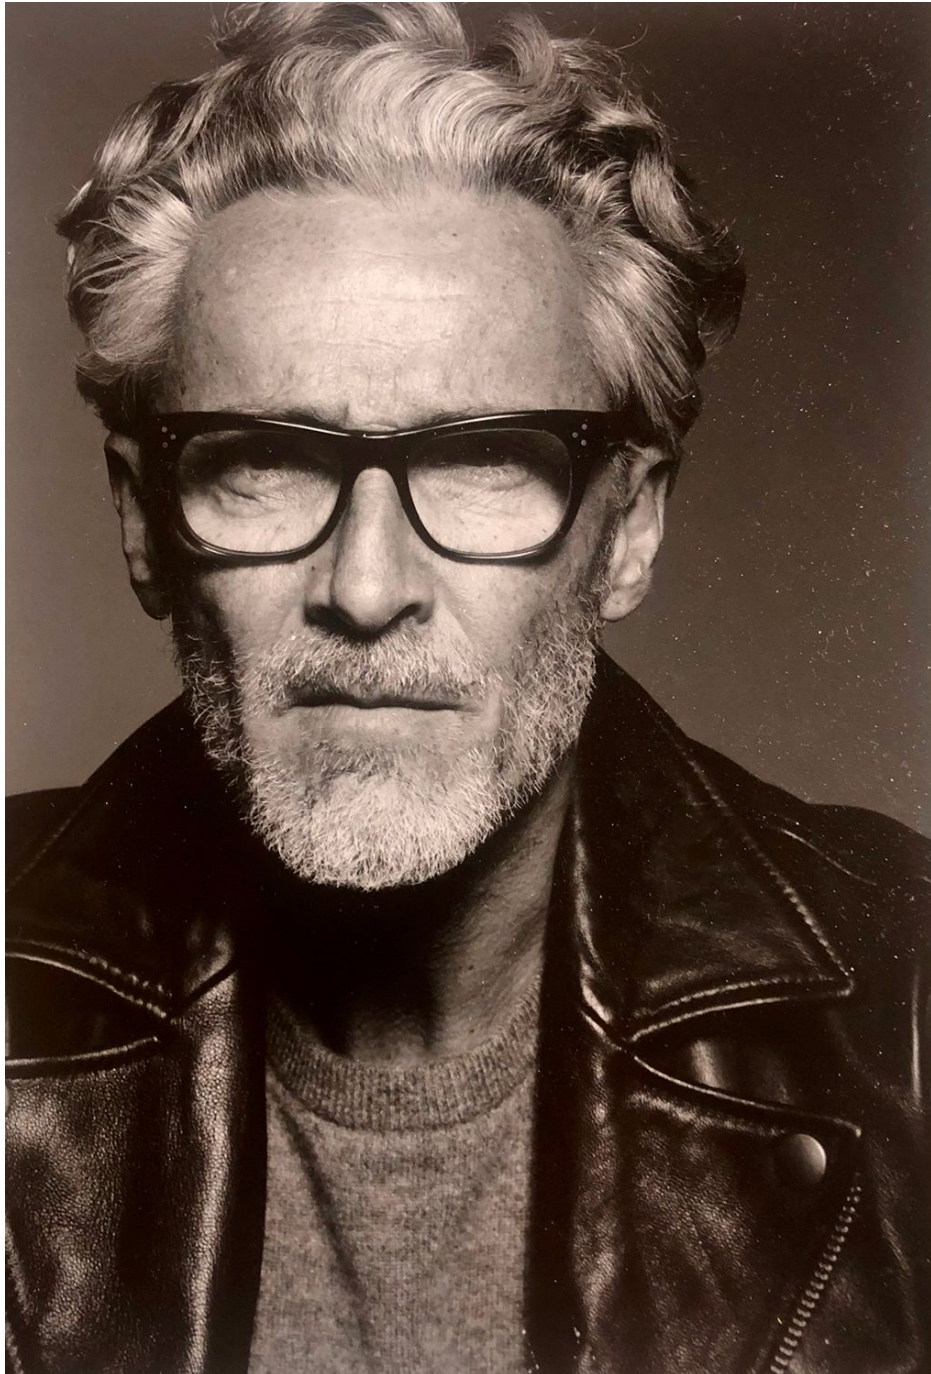

Ben Desombre

Hauteur 183 | Tour de poitrine 95 | Taille 80 | Hanches 95 | Veste 48 | Pantalon 40 |
Pointure 43 | Cheveux Poivre & Sel | Yeux Bleus