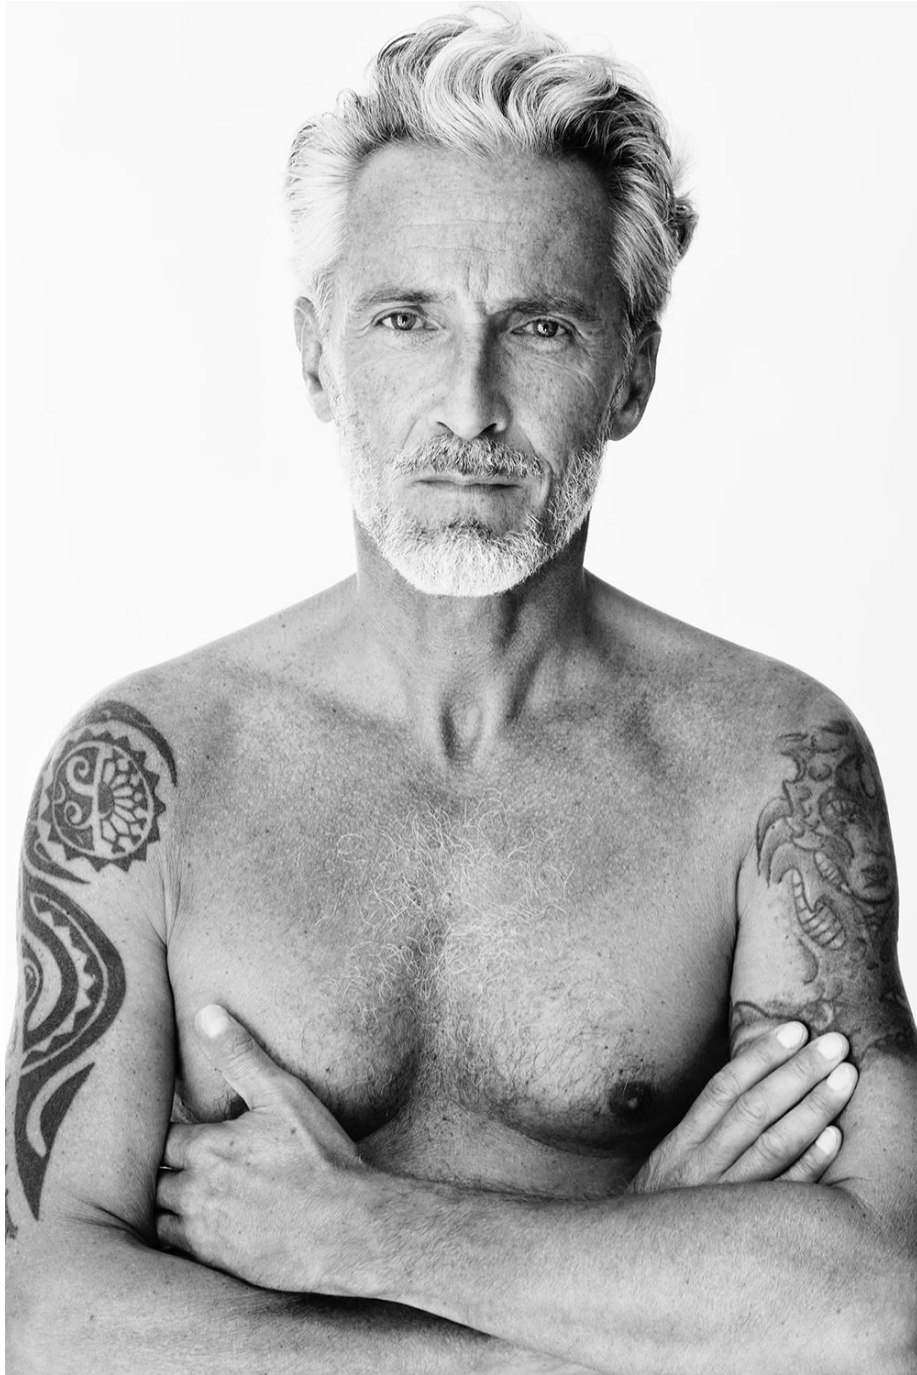

Ben Desombre

Hauteur 183 | Tour de poitrine 95 | Taille 80 | Hanches 95 | Veste 48 | Pantalon 40 |
Pointure 43 | Cheveux Poivre & Sel | Yeux Bleus