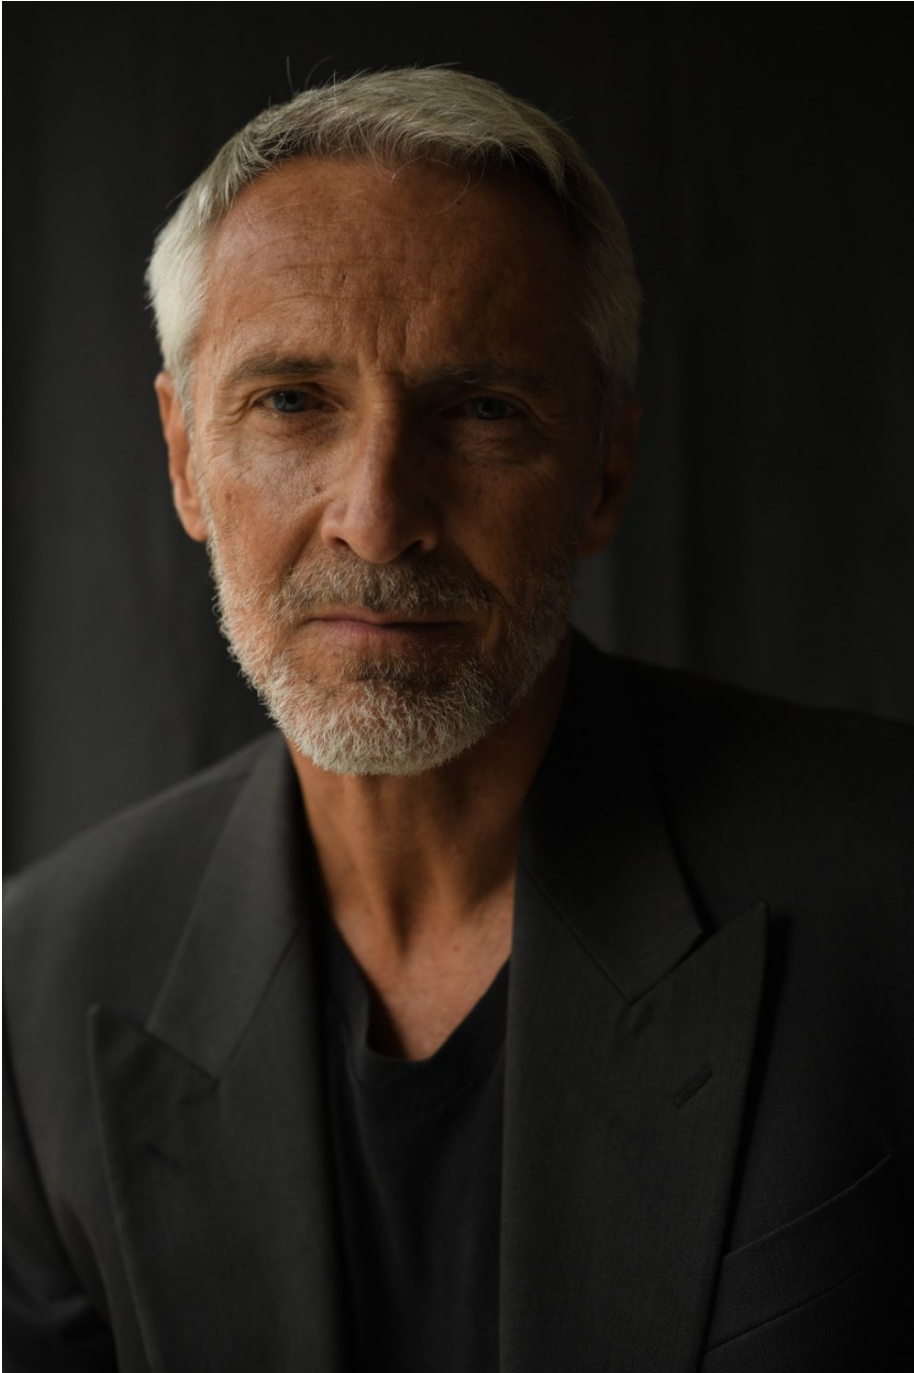

Ben Desombre

Hauteur 183 | Tour de poitrine 95 | Taille 80 | Hanches 95 | Veste 48 | Pantalon 40 |
Pointure 43 | Cheveux Poivre & Sel | Yeux Bleus

NMM

Ben Desombre

Hauteur 183 | Tour de poitrine 95 | Taille 80 | Hanches 95 | Veste 48 | Pantalon 40 |
Pointure 43 | Cheveux Poivre & Sel | Yeux Bleus

Ben Desombre

Hauteur 183 | Tour de poitrine 95 | Taille 80 | Hanches 95 | Veste 48 | Pantalon 40 |
Pointure 43 | Cheveux Poivre & Sel | Yeux Bleus

Ben Desombre

Hauteur 183 | Tour de poitrine 95 | Taille 80 | Hanches 95 | Veste 48 | Pantalon 40 |
Pointure 43 | Cheveux Poivre & Sel | Yeux Bleus