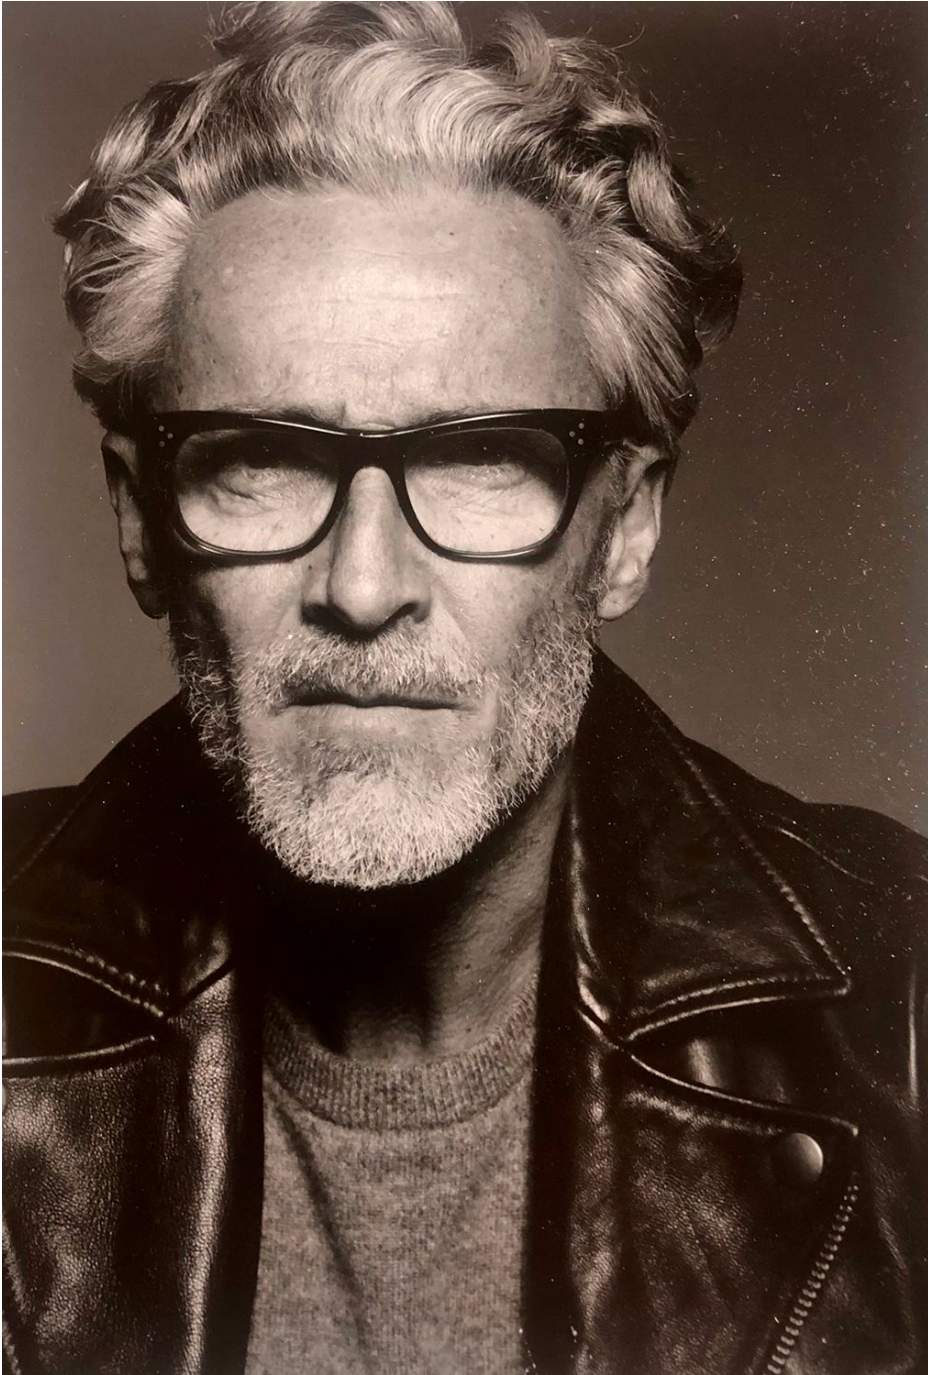

Ben Desombre

Hauteur 183 | Tour de poitrine 95 | Taille 80 | Hanches 95 | Veste 48 | Pantalon 40 |
Pointure 43 | Cheveux Poivre & Sel | Yeux Bleus