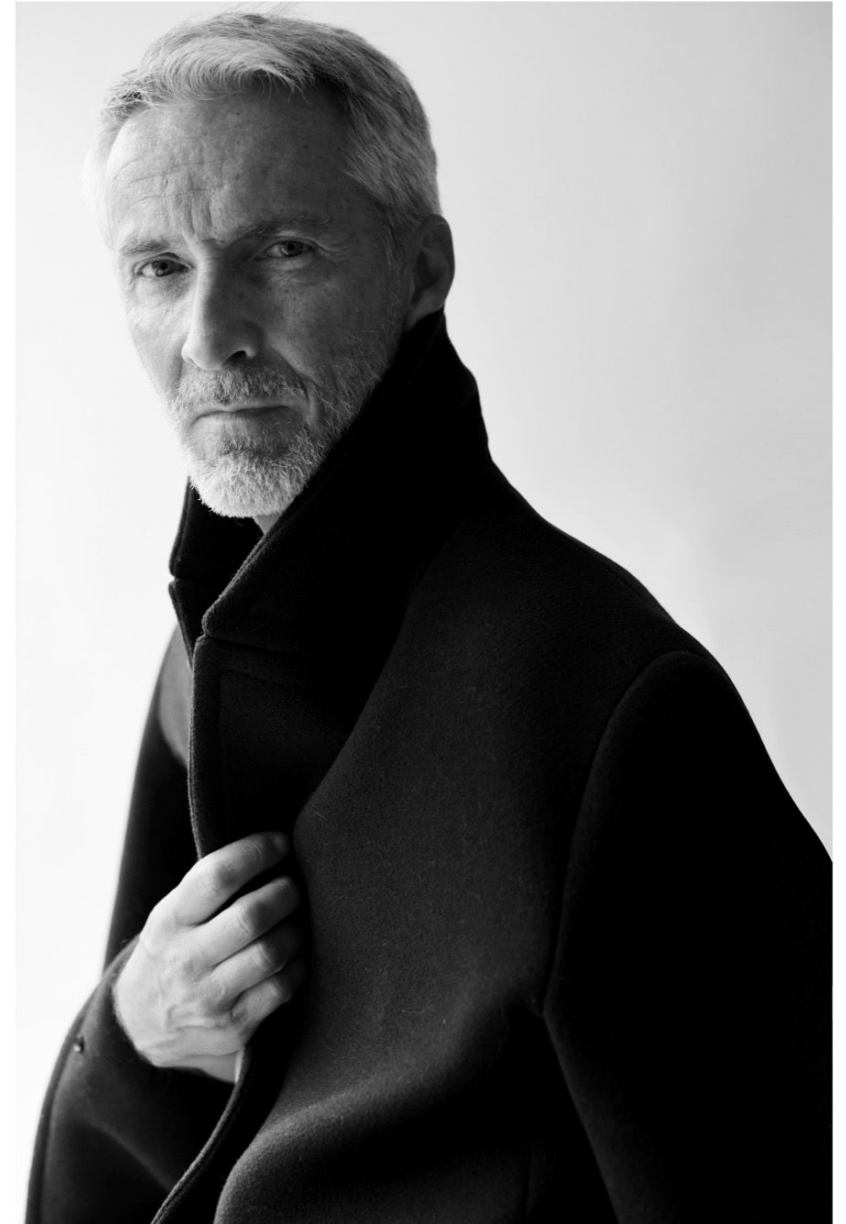

Ben Desombre

Hauteur 183 | Tour de poitrine 95 | Taille 80 | Hanches 95 | Veste 48 | Pantalon 40 |
Pointure 43 | Cheveux Poivre & Sel | Yeux Bleus

NMM

Ben Desombre

Hauteur 183 | Tour de poitrine 95 | Taille 80 | Hanches 95 | Veste 48 | Pantalon 40 |
Pointure 43 | Cheveux Poivre & Sel | Yeux Bleus

Ben Desombre

Hauteur 183 | Tour de poitrine 95 | Taille 80 | Hanches 95 | Veste 48 | Pantalon 40 |
Pointure 43 | Cheveux Poivre & Sel | Yeux Bleus

Ben Desombre

Hauteur 183 | Tour de poitrine 95 | Taille 80 | Hanches 95 | Veste 48 | Pantalon 40 |
Pointure 43 | Cheveux Poivre & Sel | Yeux Bleus