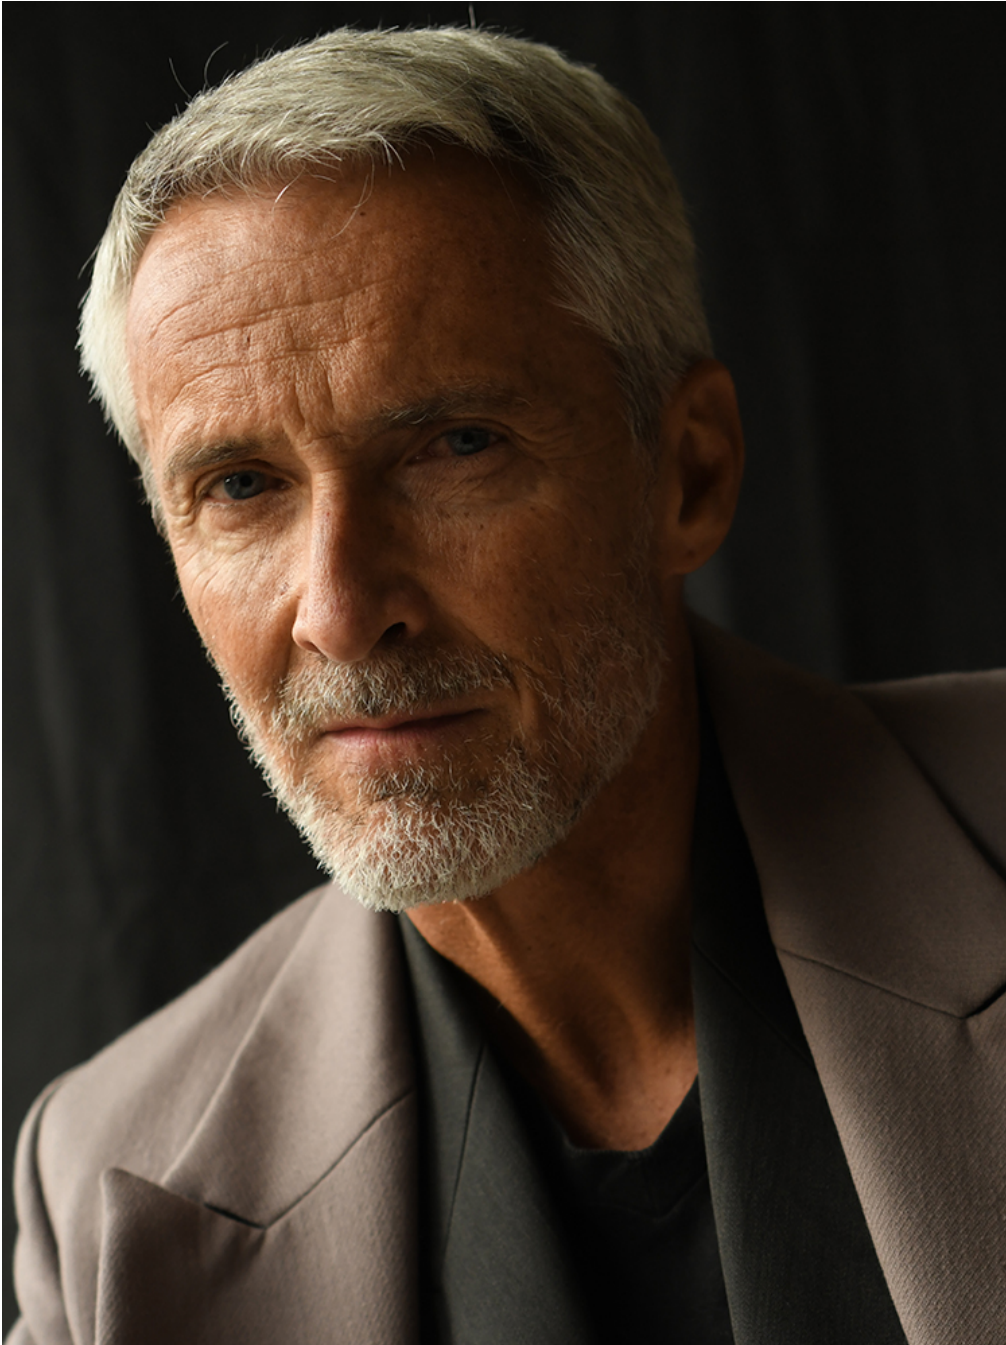

Ben Desombre

Hauteur 183 | Tour de poitrine 95 | Taille 80 | Hanches 95 | Veste 48 | Pantalon 40 |
Pointure 43 | Cheveux Poivre & Sel | Yeux Bleus

NMM

Ben Desombre

Hauteur 183 | Tour de poitrine 95 | Taille 80 | Hanches 95 | Veste 48 | Pantalon 40 |
Pointure 43 | Cheveux Poivre & Sel | Yeux Bleus

Ben Desombre

Hauteur 183 | Tour de poitrine 95 | Taille 80 | Hanches 95 | Veste 48 | Pantalon 40 |
Pointure 43 | Cheveux Poivre & Sel | Yeux Bleus

Ben Desombre

Hauteur 183 | Tour de poitrine 95 | Taille 80 | Hanches 95 | Veste 48 | Pantalon 40 |
Pointure 43 | Cheveux Poivre & Sel | Yeux Bleus