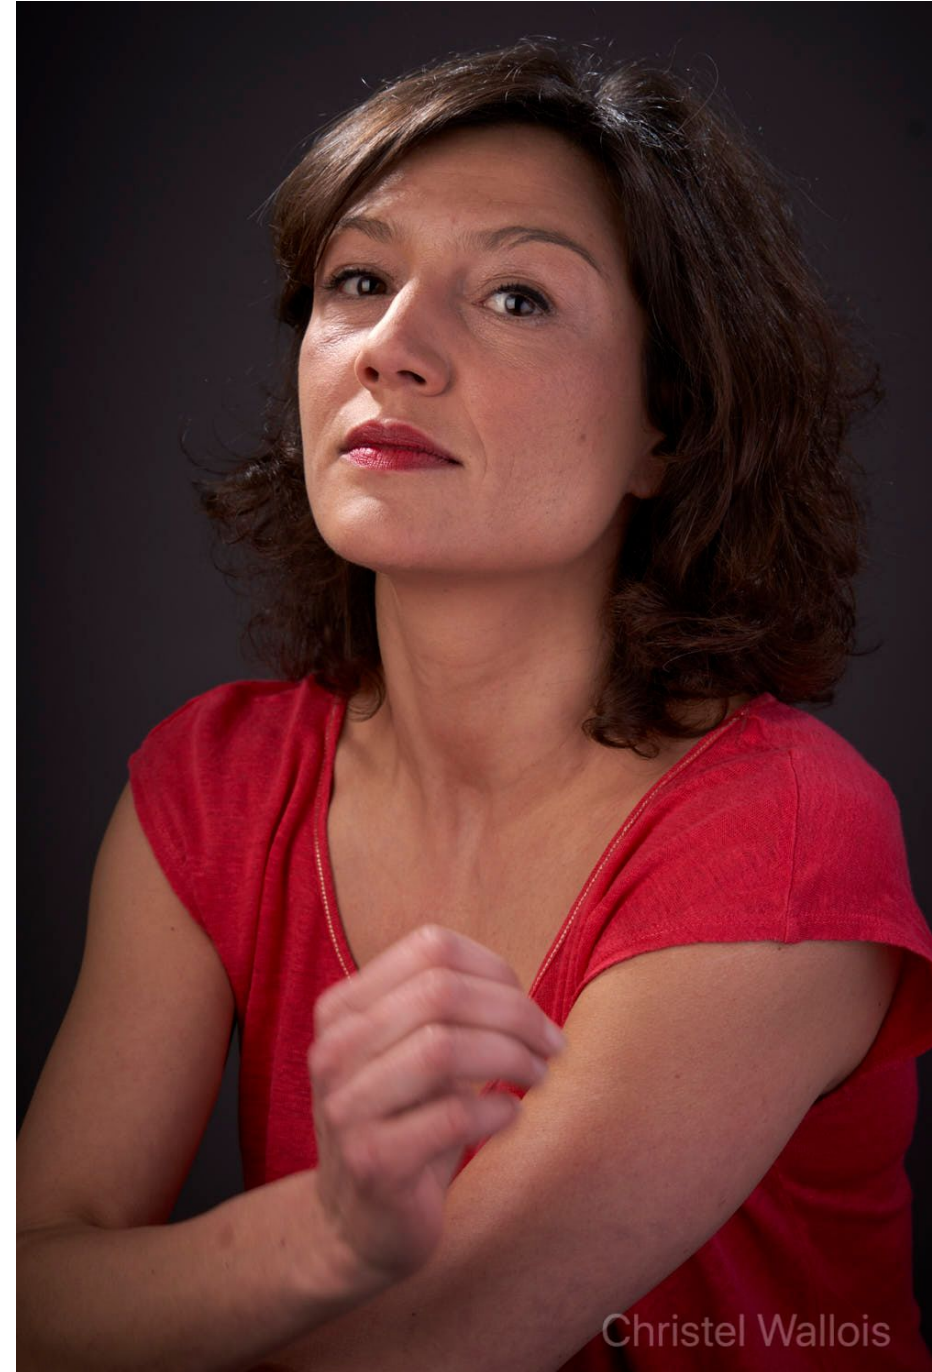

Christel Wallois

Hauteur 167 | Tour de poitrine 85 | Taille 64 | Veste 36 | Pantalon 36 | Pointure 38 |
Cheveux Bruns | Yeux Marrons

MM

Christel Wallois

Hauteur 167 | Tour de poitrine 85 | Taille 64 | Veste 36 | Pantalon 36 | Pointure 38 |
Cheveux Bruns | Yeux Marrons

Christel Wallois

Hauteur 167 | Tour de poitrine 85 | Taille 64 | Veste 36 | Pantalon 36 | Pointure 38 |
Cheveux Bruns | Yeux Marrons

Christel Wallois

Hauteur 167 | Tour de poitrine 85 | Taille 64 | Veste 36 | Pantalon 36 | Pointure 38 |
Cheveux Bruns | Yeux Marrons