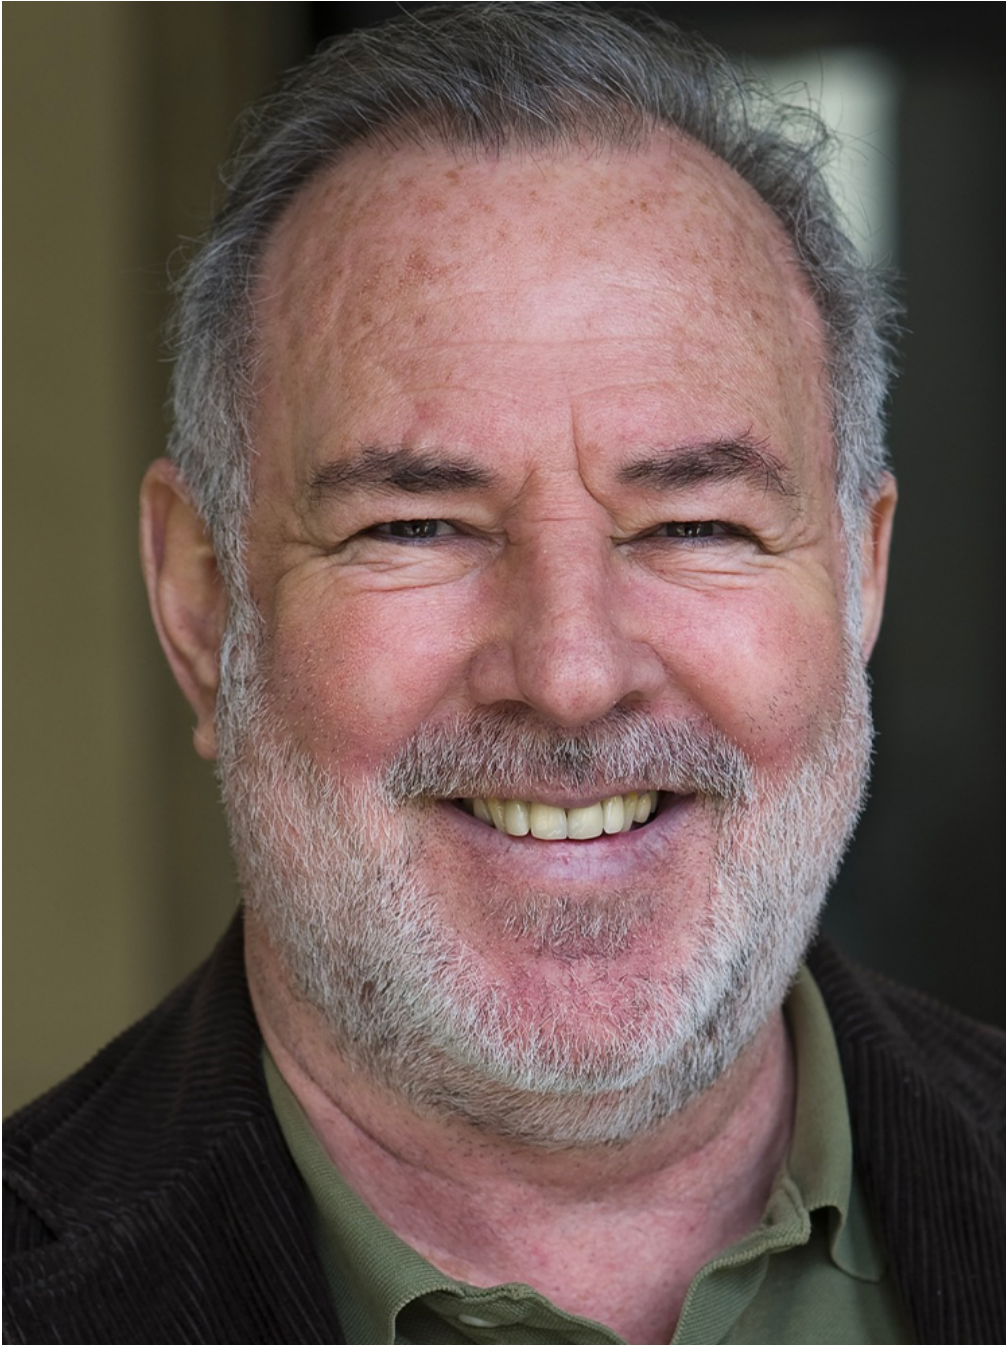

Gilles Barande

Hauteur 181 | Tour de poitrine 110 | Taille 115 | Hanches 112 | Veste 56 | Pantalon 46 |
Pointure 44 | Cheveux Poivre & Sel | Yeux Noisettes

NMM

Gilles Barande

Hauteur 181 | Tour de poitrine 110 | Taille 115 | Hanches 112 | Veste 56 | Pantalon 46 |
Pointure 44 | Cheveux Poivre & Sel | Yeux Noisettes

Gilles Barande

Hauteur 181 | Tour de poitrine 110 | Taille 115 | Hanches 112 | Veste 56 | Pantalon 46 |
Pointure 44 | Cheveux Poivre & Sel | Yeux Noisettes

Gilles Barande

Hauteur 181 | Tour de poitrine 110 | Taille 115 | Hanches 112 | Veste 56 | Pantalon 46 |
Pointure 44 | Cheveux Poivre & Sel | Yeux Noisettes