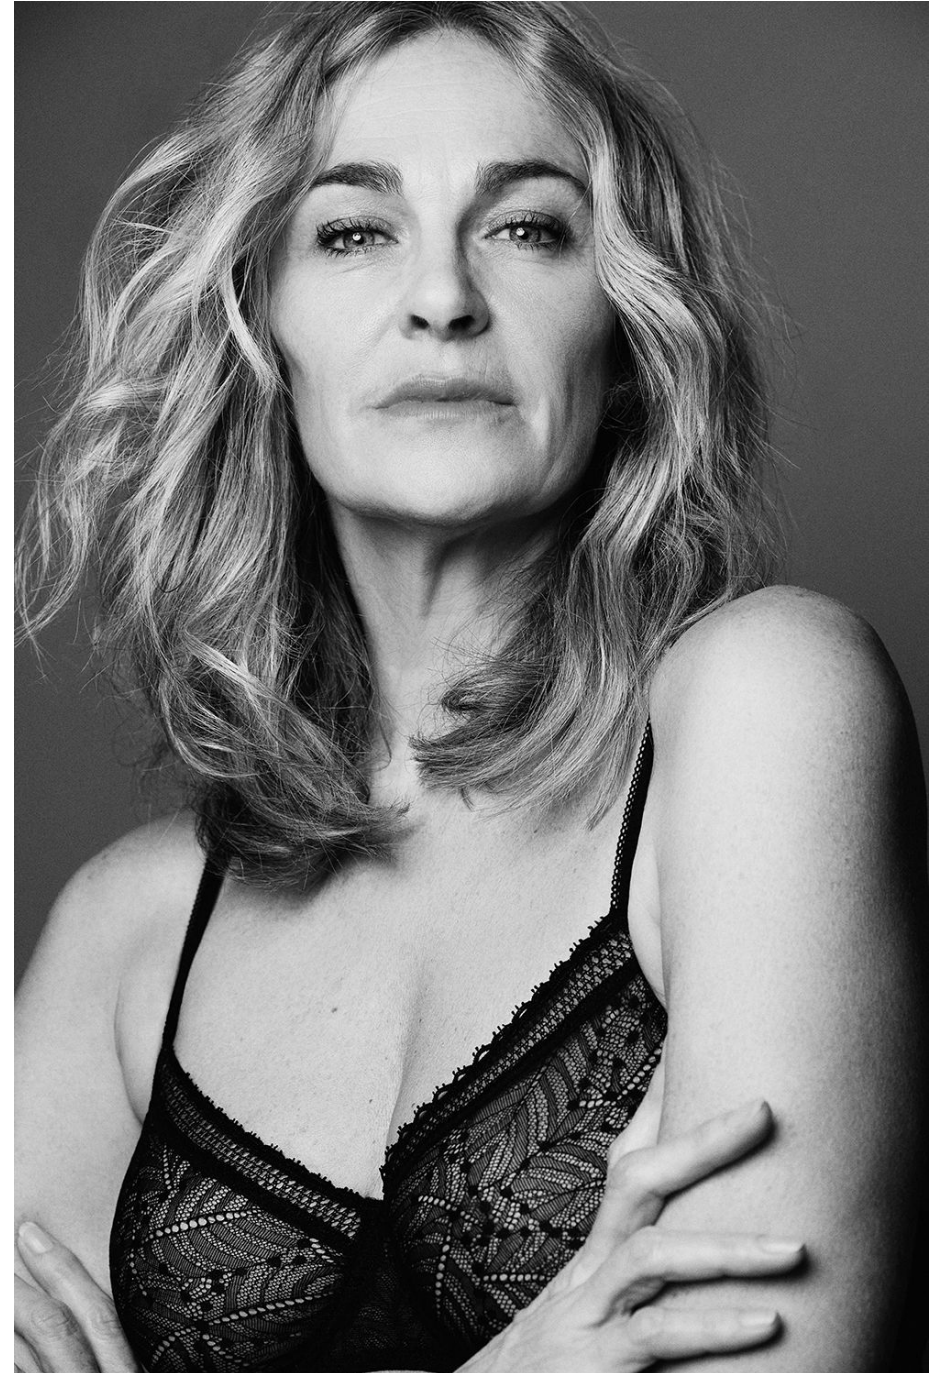

Victoria Corbasson

Hauteur 178 | Tour de poitrine 92 | Taille 71 | Hanches 95 | Veste 38 | Pantalon 38 |
Pointure 41 | Cheveux Blonds | Yeux Bleus

NMM

Victoria Corbasson

Hauteur 178 | Tour de poitrine 92 | Taille 71 | Hanches 95 | Veste 38 | Pantalon 38 |
Pointure 41 | Cheveux Blonds | Yeux Bleus

Victoria Corbasson

Hauteur 178 | Tour de poitrine 92 | Taille 71 | Hanches 95 | Veste 38 | Pantalon 38 |
Pointure 41 | Cheveux **Blonds** | Yeux **Bleus**

Victoria Corbasson

Hauteur 178 | Tour de poitrine 92 | Taille 71 | Hanches 95 | Veste 38 | Pantalon 38 |
Pointure 41 | Cheveux Blonds | Yeux Bleus

Victoria Corbasson

Hauteur 178 | Tour de poitrine 92 | Taille 71 | Hanches 95 | Veste 38 | Pantalon 38 |
Pointure 41 | Cheveux Blonds | Yeux Bleus

M M