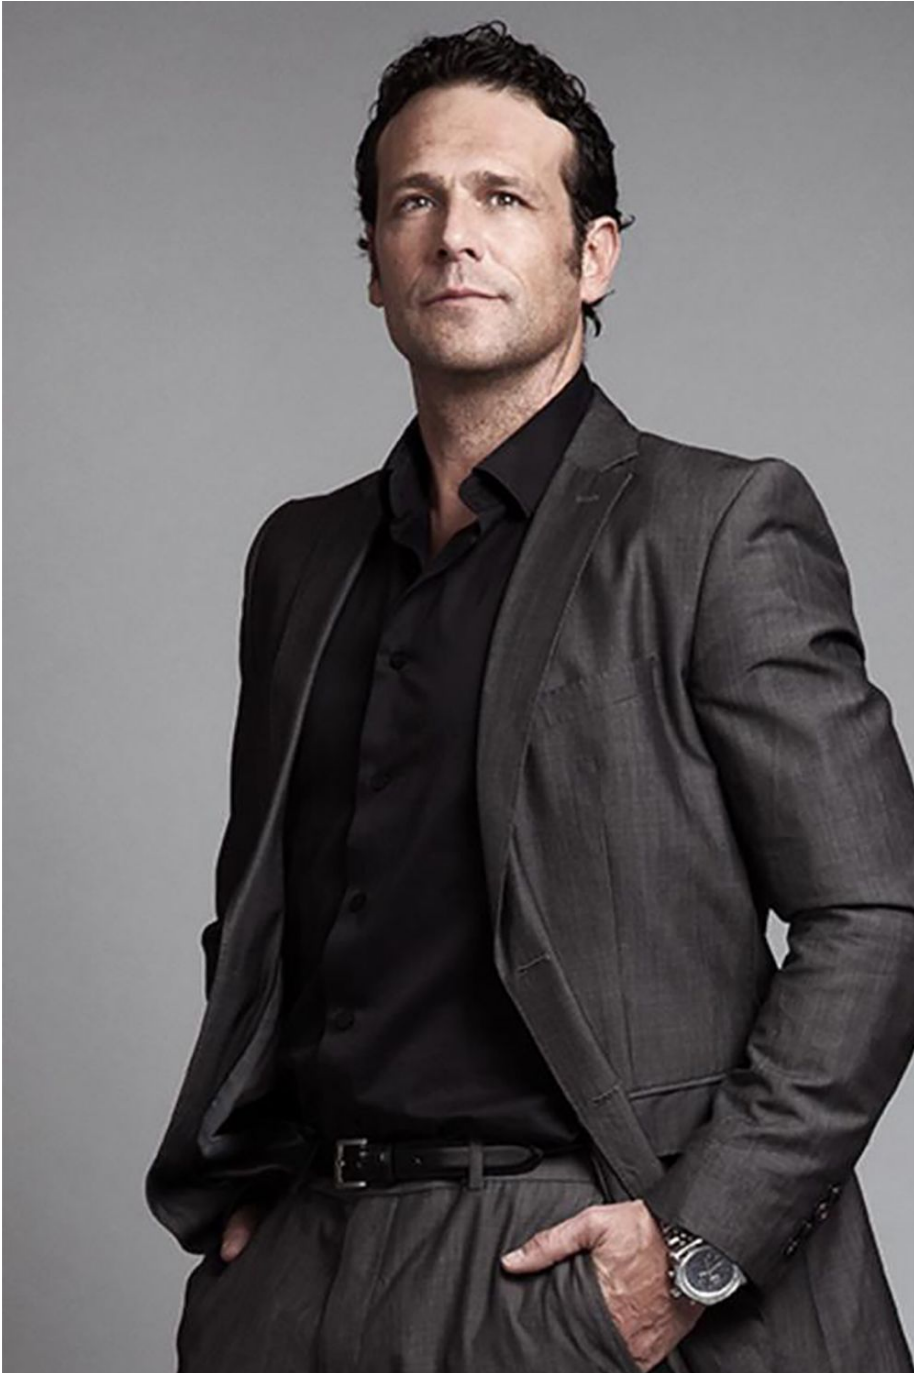

# Javier Espada

Hauteur 186 | Tour de poitrine 105 | Taille 85 | Hanches 100 | Veste 52 | Pantalon 42 |  
Pointure 44 | Cheveux Bruns | Yeux Marrons

**MMMM**

# Javier Espada

Hauteur 186 | Tour de poitrine 105 | Taille 85 | Hanches 100 | Veste 52 | Pantalon 42 |  
Pointure 44 | Cheveux Bruns | Yeux Marrons