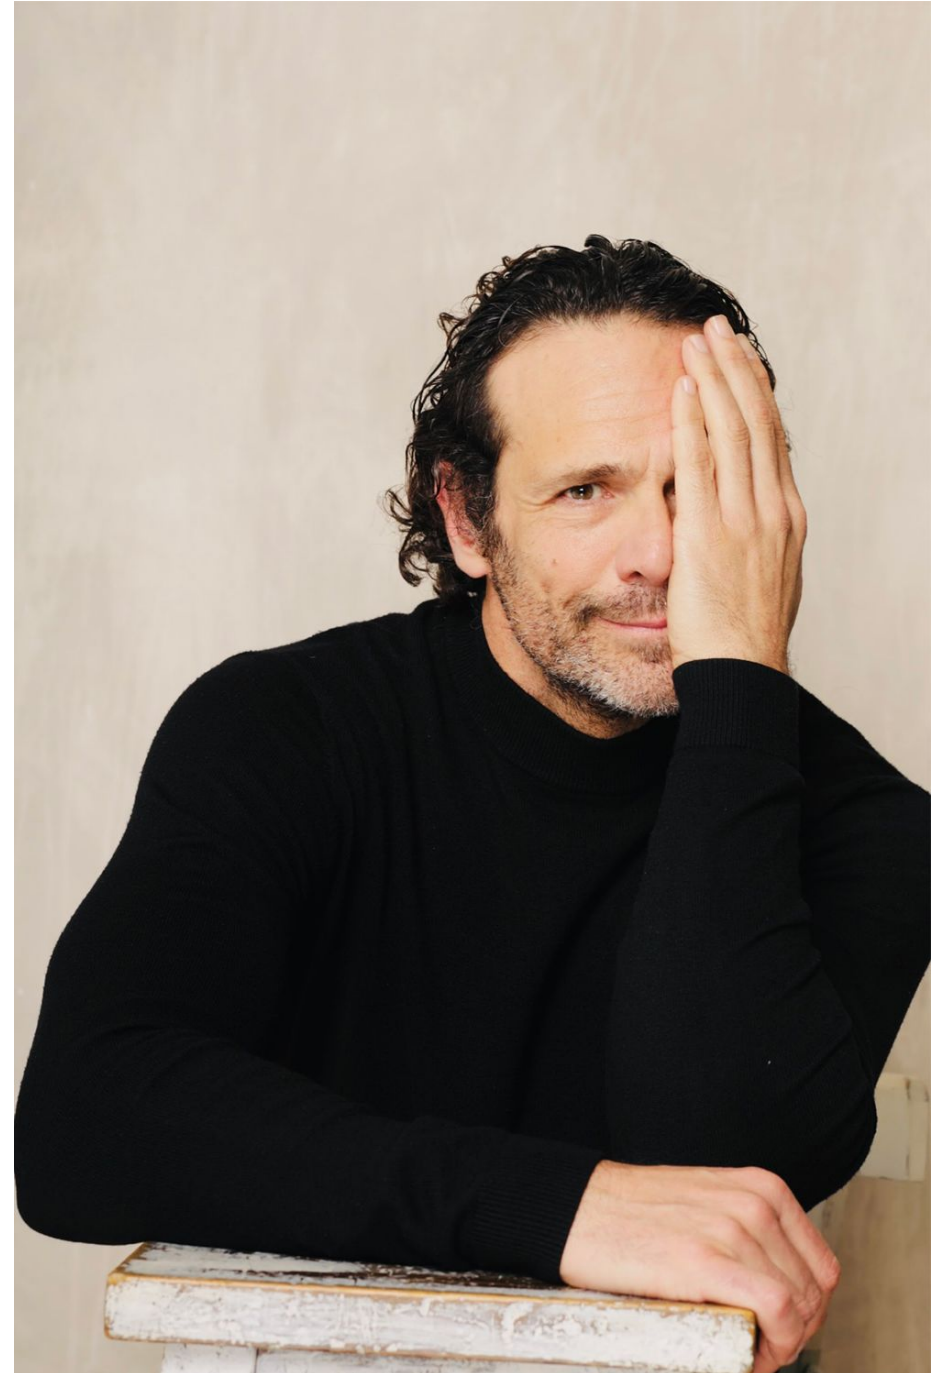

# Javier Espada

Hauteur 186 | Tour de poitrine 105 | Taille 85 | Hanches 100 | Veste 52 | Pantalon 42 |  
Pointure 44 | Cheveux Bruns | Yeux Marrons