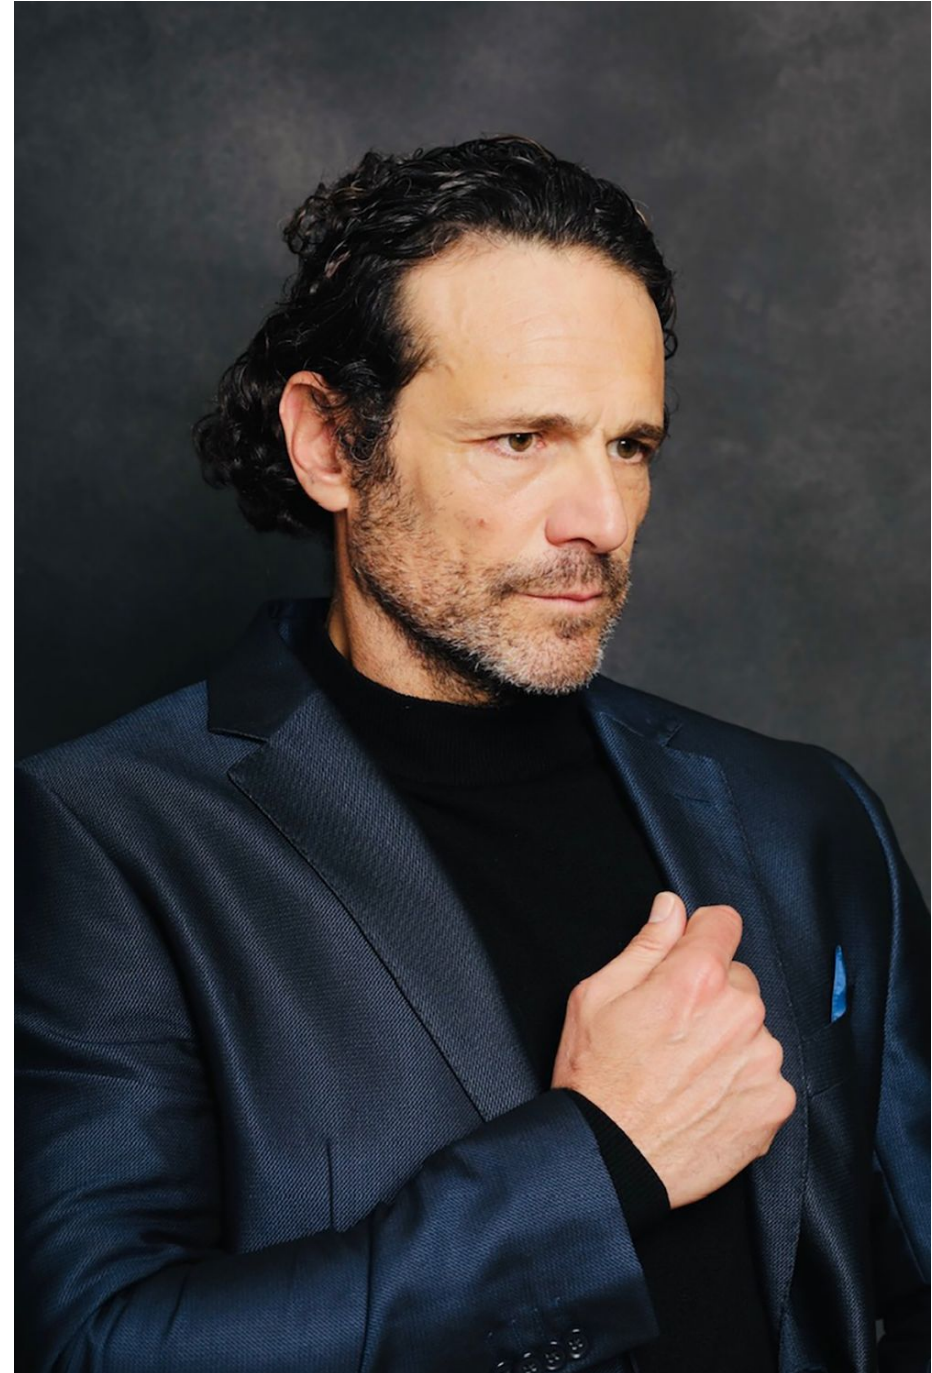

Javier Espada

Hauteur 186 | Tour de poitrine 105 | Taille 85 | Hanches 100 | Veste 52 | Pantalon 42 |
Pointure 44 | Cheveux Bruns | Yeux Marrons

MMMM

Javier Espada

Hauteur 186 | Tour de poitrine 105 | Taille 85 | Hanches 100 | Veste 52 | Pantalon 42 |
Pointure 44 | Cheveux Bruns | Yeux Marrons

Javier Espada

Hauteur 186 | Tour de poitrine 105 | Taille 85 | Hanches 100 | Veste 52 | Pantalon 42 |
Pointure 44 | Cheveux Bruns | Yeux Marrons

Javier Espada

Hauteur 186 | Tour de poitrine 105 | Taille 85 | Hanches 100 | Veste 52 | Pantalon 42 |
Pointure 44 | Cheveux Bruns | Yeux Marrons