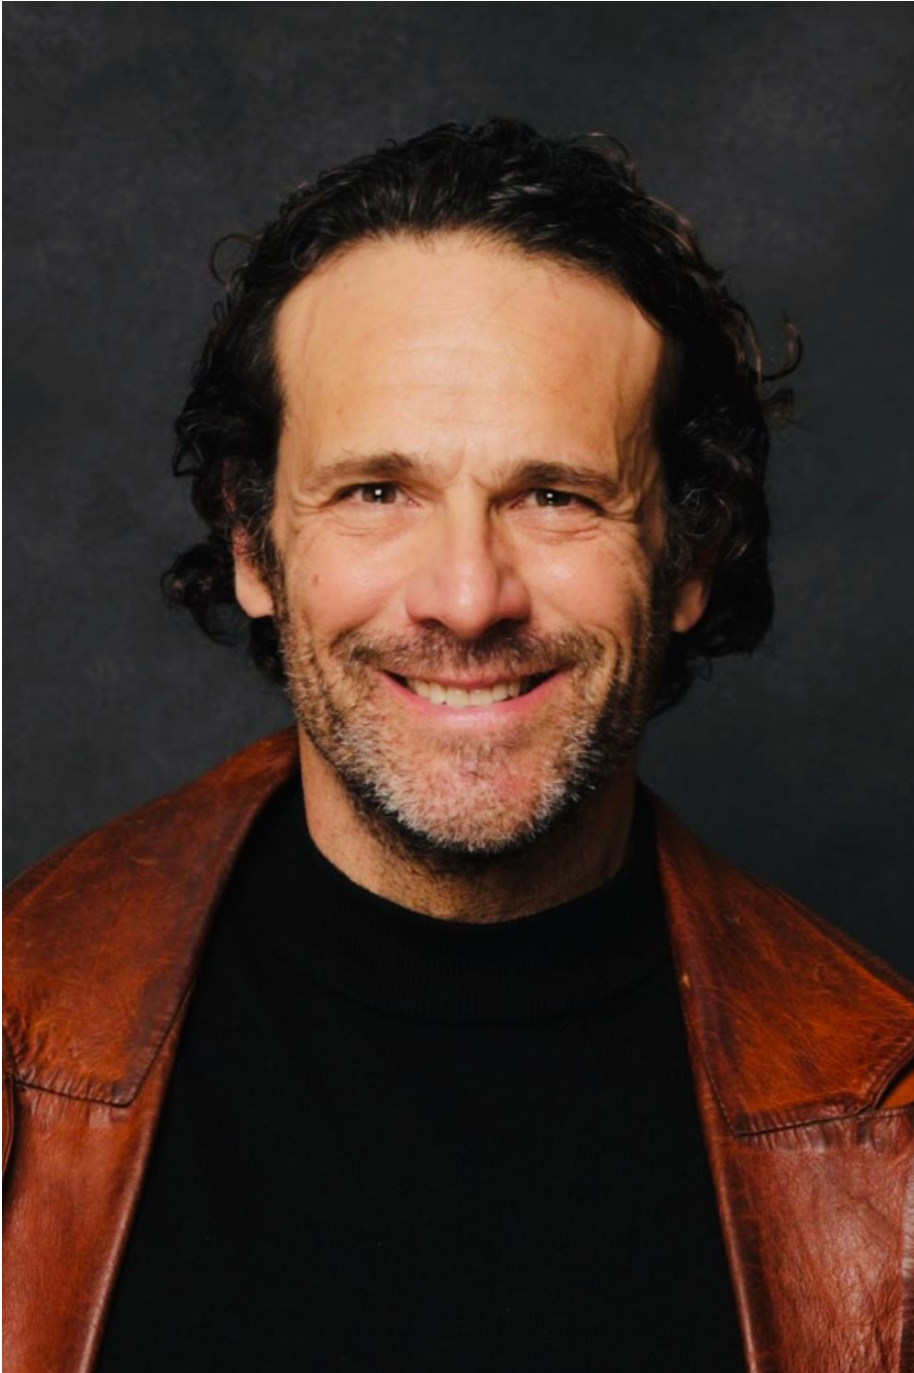

Javier Espada

Hauteur 186 | Tour de poitrine 105 | Taille 85 | Hanches 100 | Veste 52 | Pantalon 42 |
Pointure 44 | Cheveux Bruns | Yeux Marrons