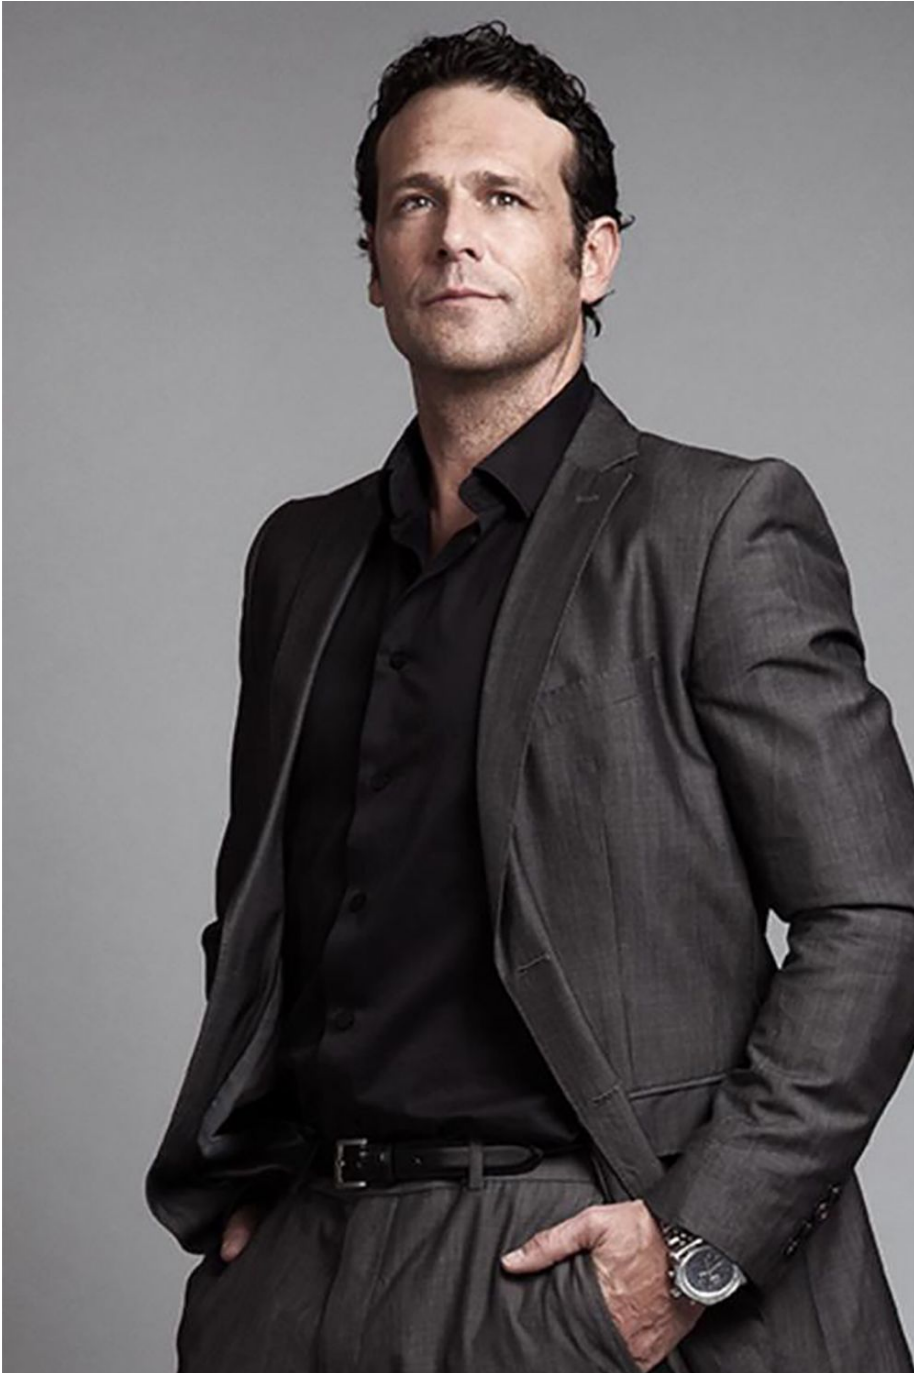

# Javier Espada

Hauteur 186 | Tour de poitrine 105 | Taille 85 | Hanches 100 | Veste 52 | Pantalon 42 |  
Pointure 44 | Cheveux Bruns | Yeux Marrons

**MM**

# Javier Espada

Hauteur 186 | Tour de poitrine 105 | Taille 85 | Hanches 100 | Veste 52 | Pantalon 42 |  
Pointure 44 | Cheveux Bruns | Yeux Marrons