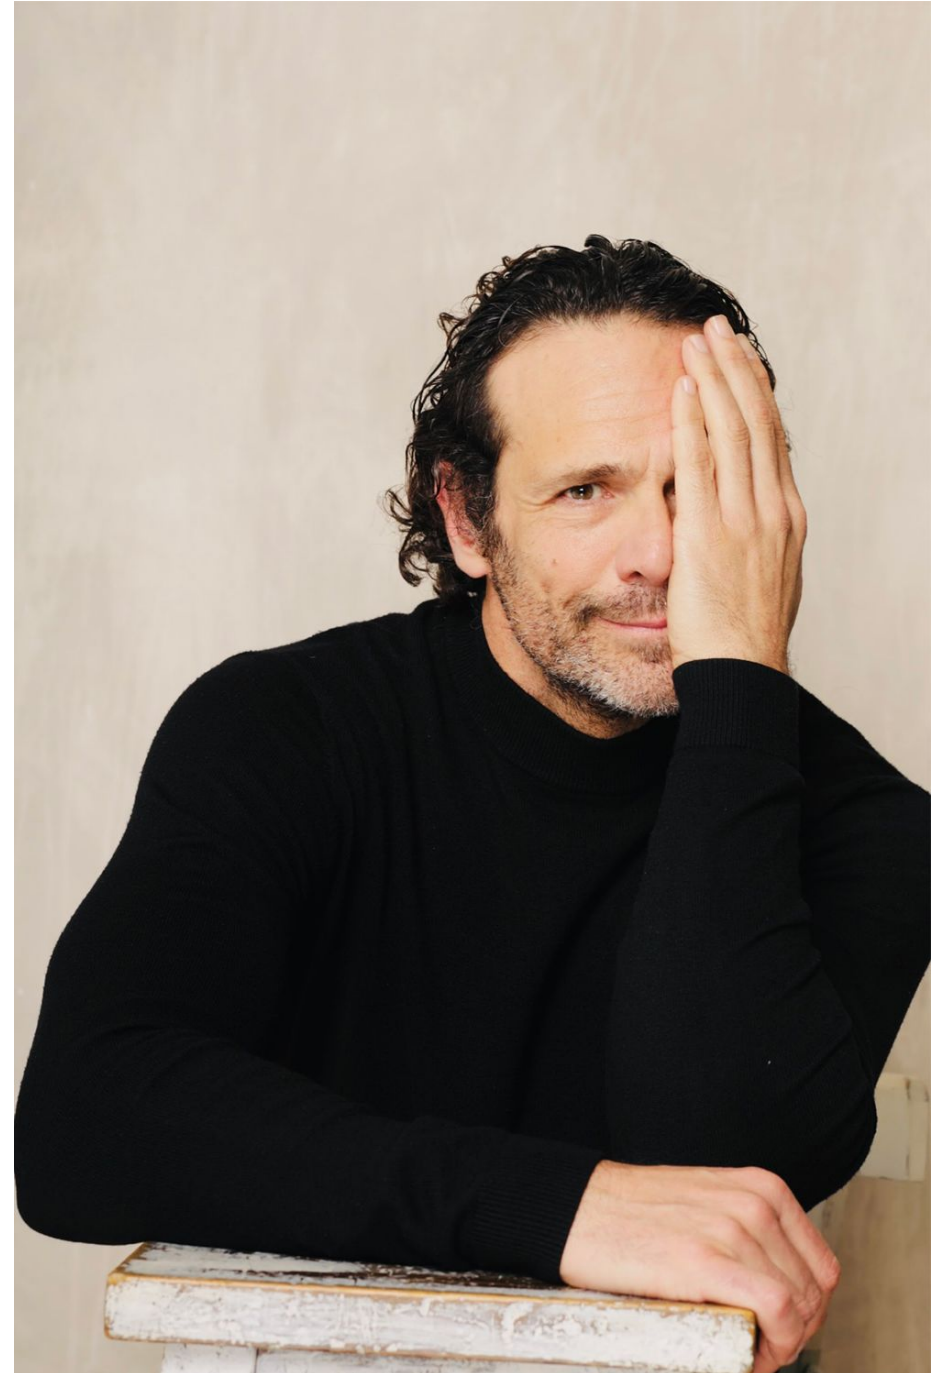

Javier Espada

Hauteur 186 | Tour de poitrine 105 | Taille 85 | Hanches 100 | Veste 52 | Pantalon 42 |
Pointure 44 | Cheveux Bruns | Yeux Marrons

MMMM

Javier Espada

Hauteur 186 | Tour de poitrine 105 | Taille 85 | Hanches 100 | Veste 52 | Pantalon 42 |
Pointure 44 | Cheveux Bruns | Yeux Marrons

Javier Espada

Hauteur 186 | Tour de poitrine 105 | Taille 85 | Hanches 100 | Veste 52 | Pantalon 42 |
Pointure 44 | Cheveux Bruns | Yeux Marrons

Javier Espada

Hauteur 186 | Tour de poitrine 105 | Taille 85 | Hanches 100 | Veste 52 | Pantalon 42 |
Pointure 44 | Cheveux Bruns | Yeux Marrons