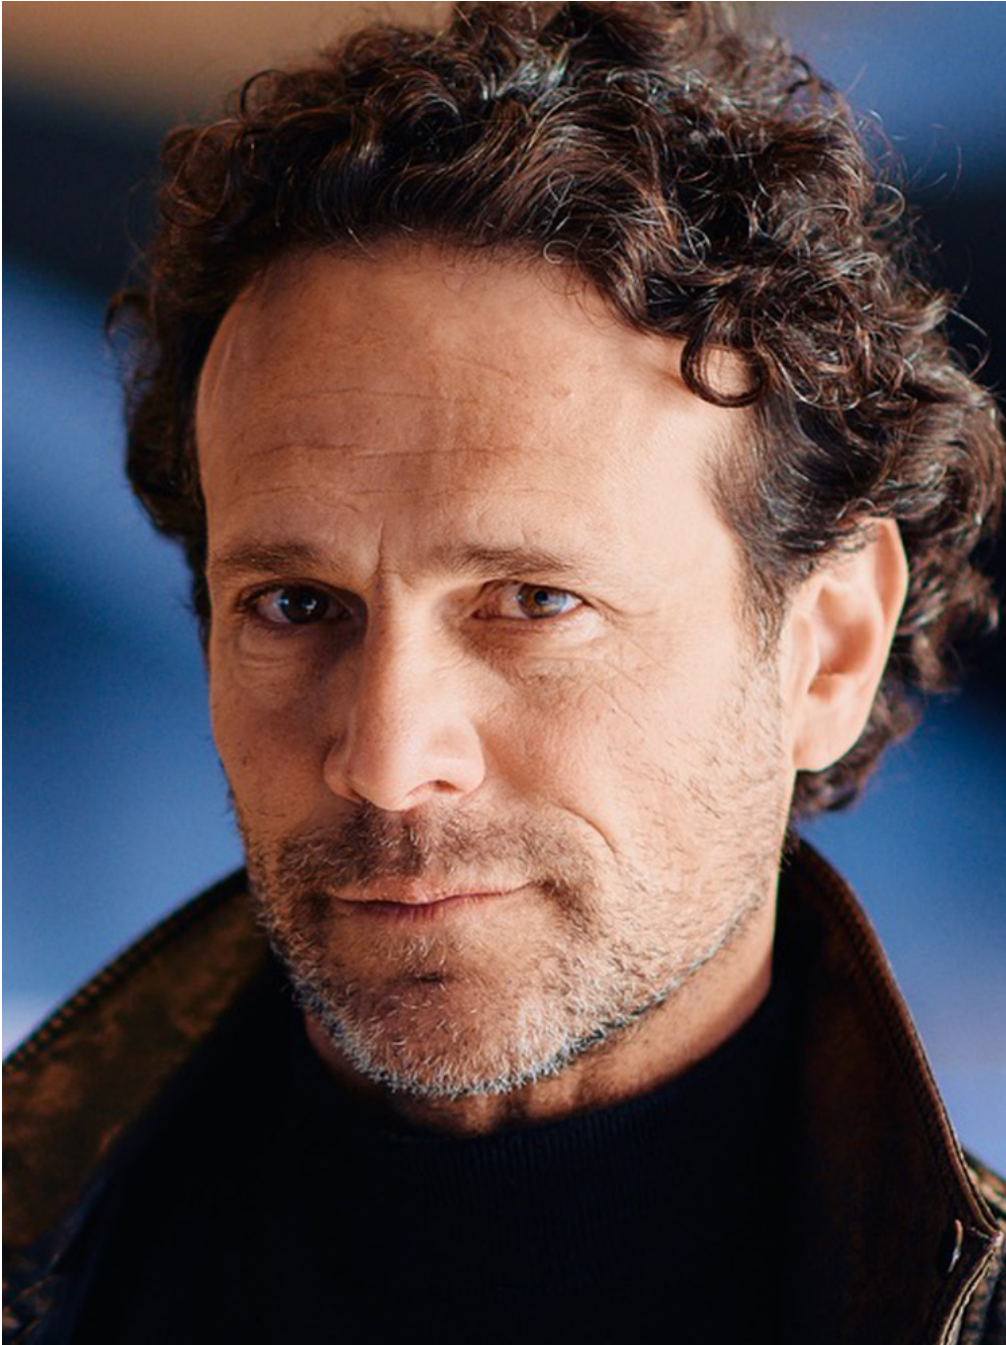

# Javier Espada

Hauteur 186 | Tour de poitrine 105 | Taille 85 | Hanches 100 | Veste 52 | Pantalon 42 |  
Pointure 44 | Cheveux Bruns | Yeux Marrons

**MM**

# Javier Espada

Hauteur 186 | Tour de poitrine 105 | Taille 85 | Hanches 100 | Veste 52 | Pantalon 42 |  
Pointure 44 | Cheveux Bruns | Yeux Marrons