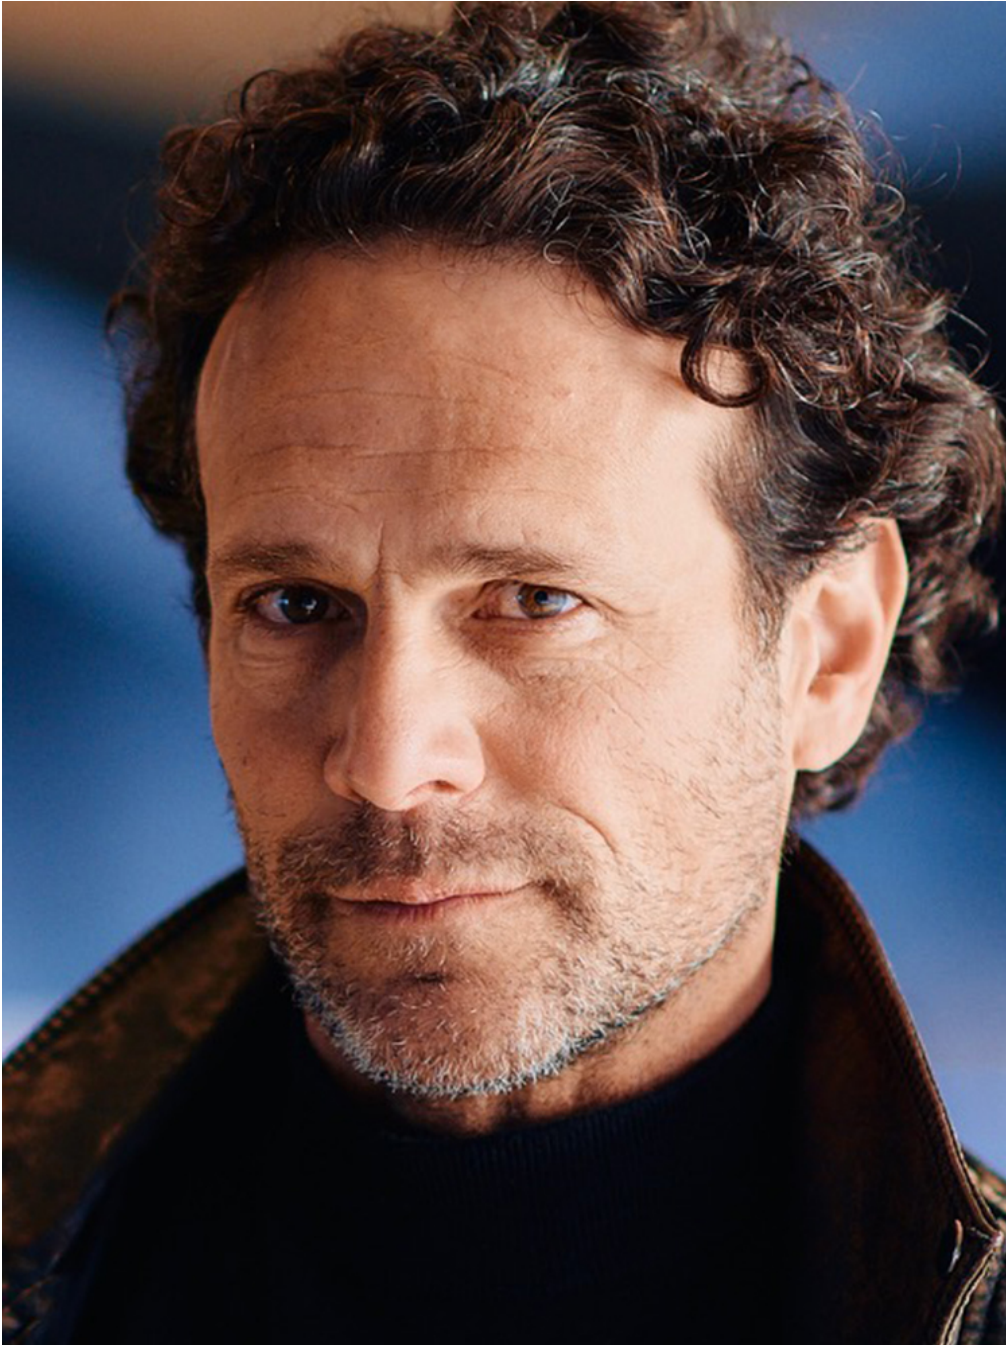

# Javier Espada

Hauteur 186 | Tour de poitrine 105 | Taille 85 | Hanches 100 | Veste 52 | Pantalon 42 |  
Pointure 44 | Cheveux Bruns | Yeux Marrons

**MMMM**

# Javier Espada

Hauteur 186 | Tour de poitrine 105 | Taille 85 | Hanches 100 | Veste 52 | Pantalon 42 |  
Pointure 44 | Cheveux Bruns | Yeux Marrons