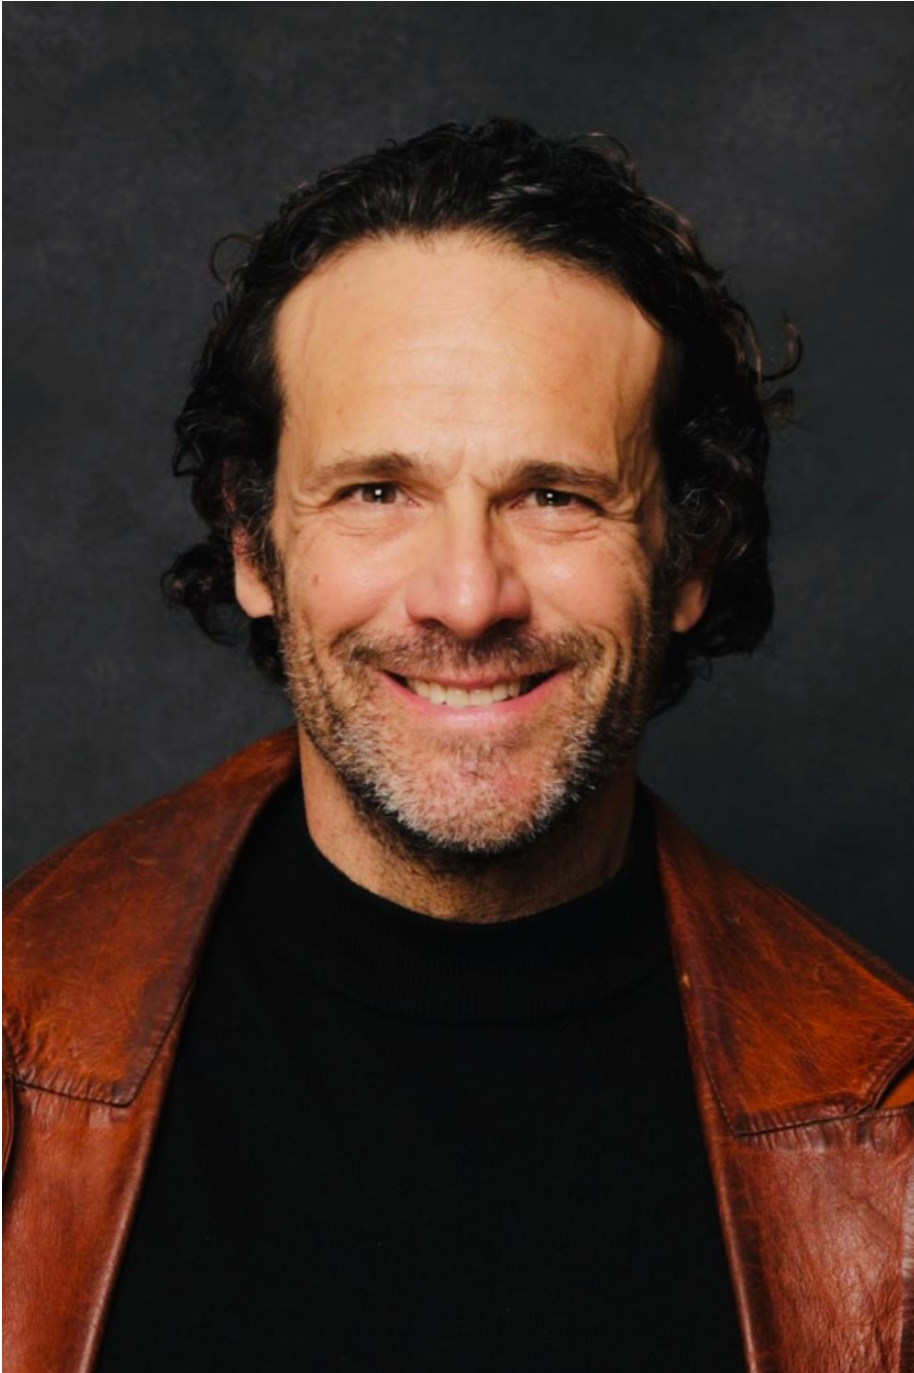

# Javier Espada

Hauteur 186 | Tour de poitrine 105 | Taille 85 | Hanches 100 | Veste 52 | Pantalon 42 |  
Pointure 44 | Cheveux Bruns | Yeux Marrons