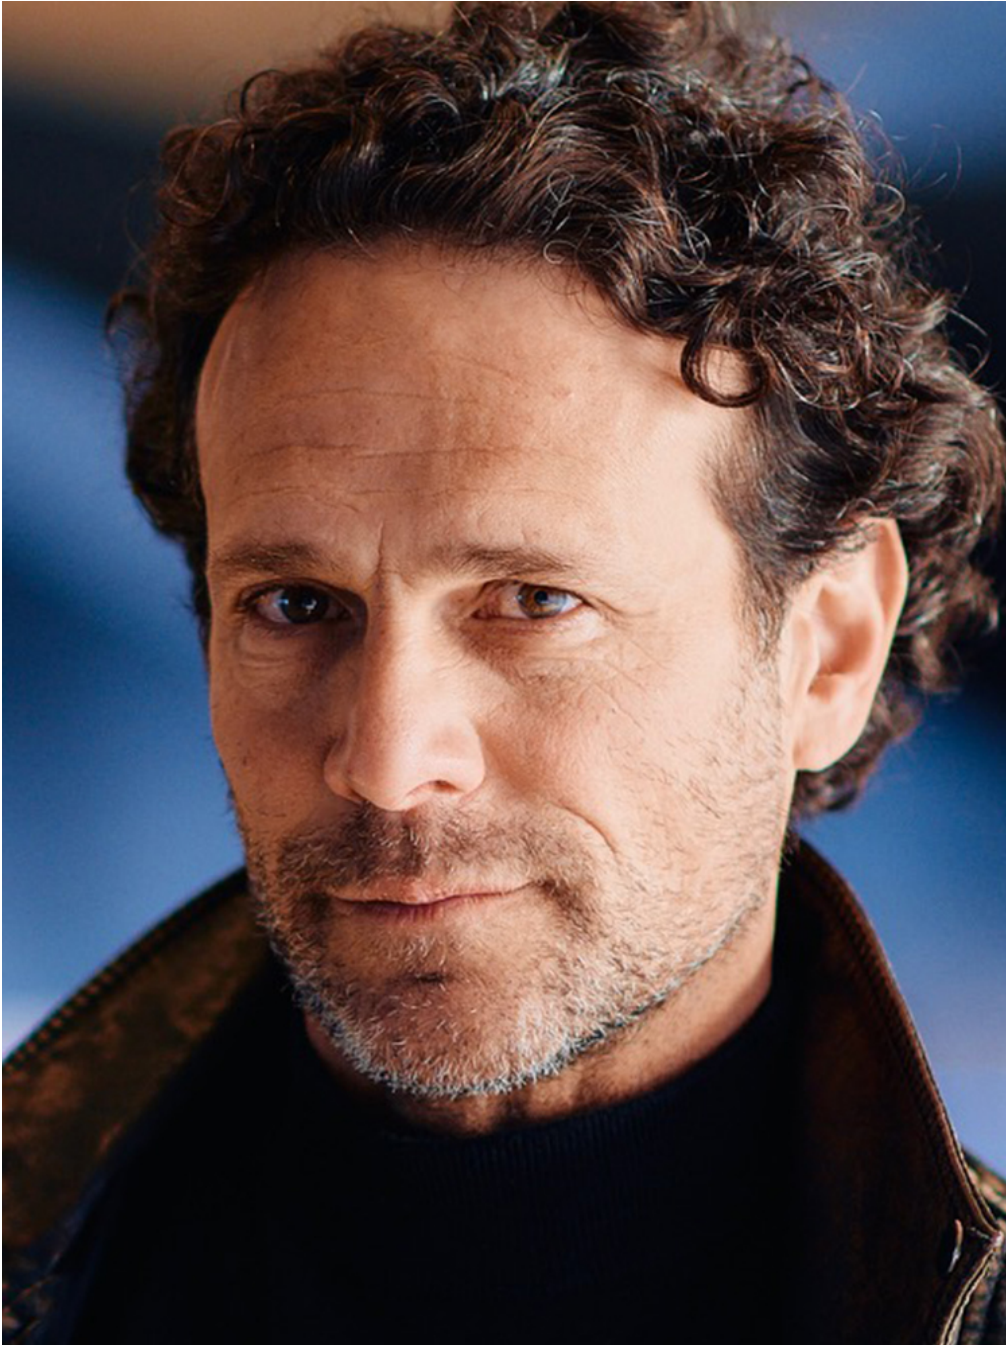

Javier Espada

Hauteur 186 | Tour de poitrine 105 | Taille 85 | Hanches 100 | Veste 52 | Pantalon 42 |
Pointure 44 | Cheveux Bruns | Yeux Marrons

MMMM

Javier Espada

Hauteur 186 | Tour de poitrine 105 | Taille 85 | Hanches 100 | Veste 52 | Pantalon 42 |
Pointure 44 | Cheveux Bruns | Yeux Marrons

Javier Espada

Hauteur 186 | Tour de poitrine 105 | Taille 85 | Hanches 100 | Veste 52 | Pantalon 42 |
Pointure 44 | Cheveux Bruns | Yeux Marrons

Javier Espada

Hauteur 186 | Tour de poitrine 105 | Taille 85 | Hanches 100 | Veste 52 | Pantalon 42 |
Pointure 44 | Cheveux Bruns | Yeux Marrons