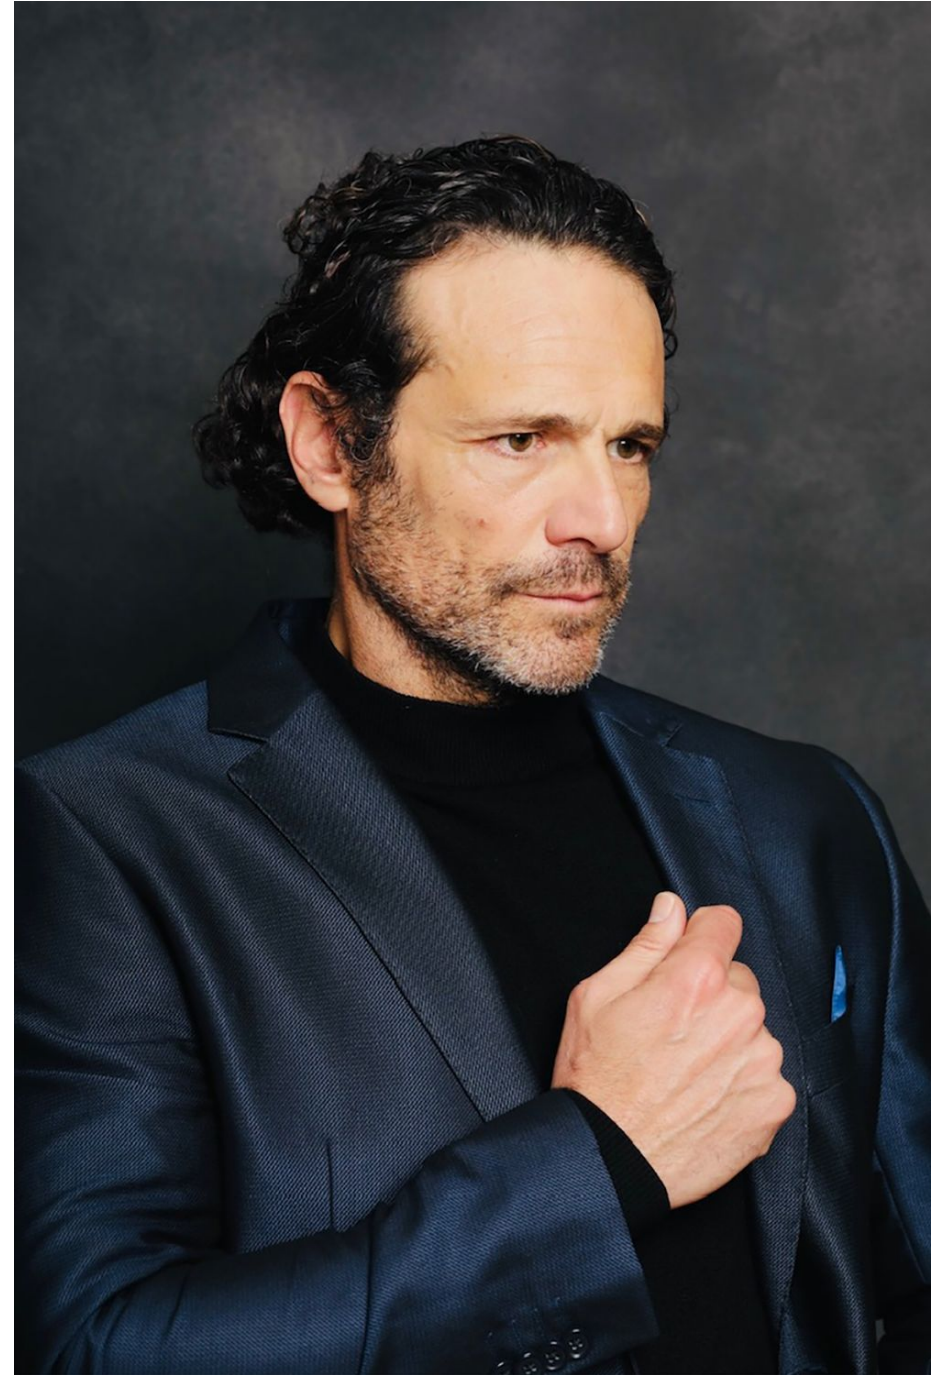

Javier Espada

Hauteur 186 | Tour de poitrine 105 | Taille 85 | Hanches 100 | Veste 52 | Pantalon 42 |
Pointure 44 | Cheveux Bruns | Yeux Marrons