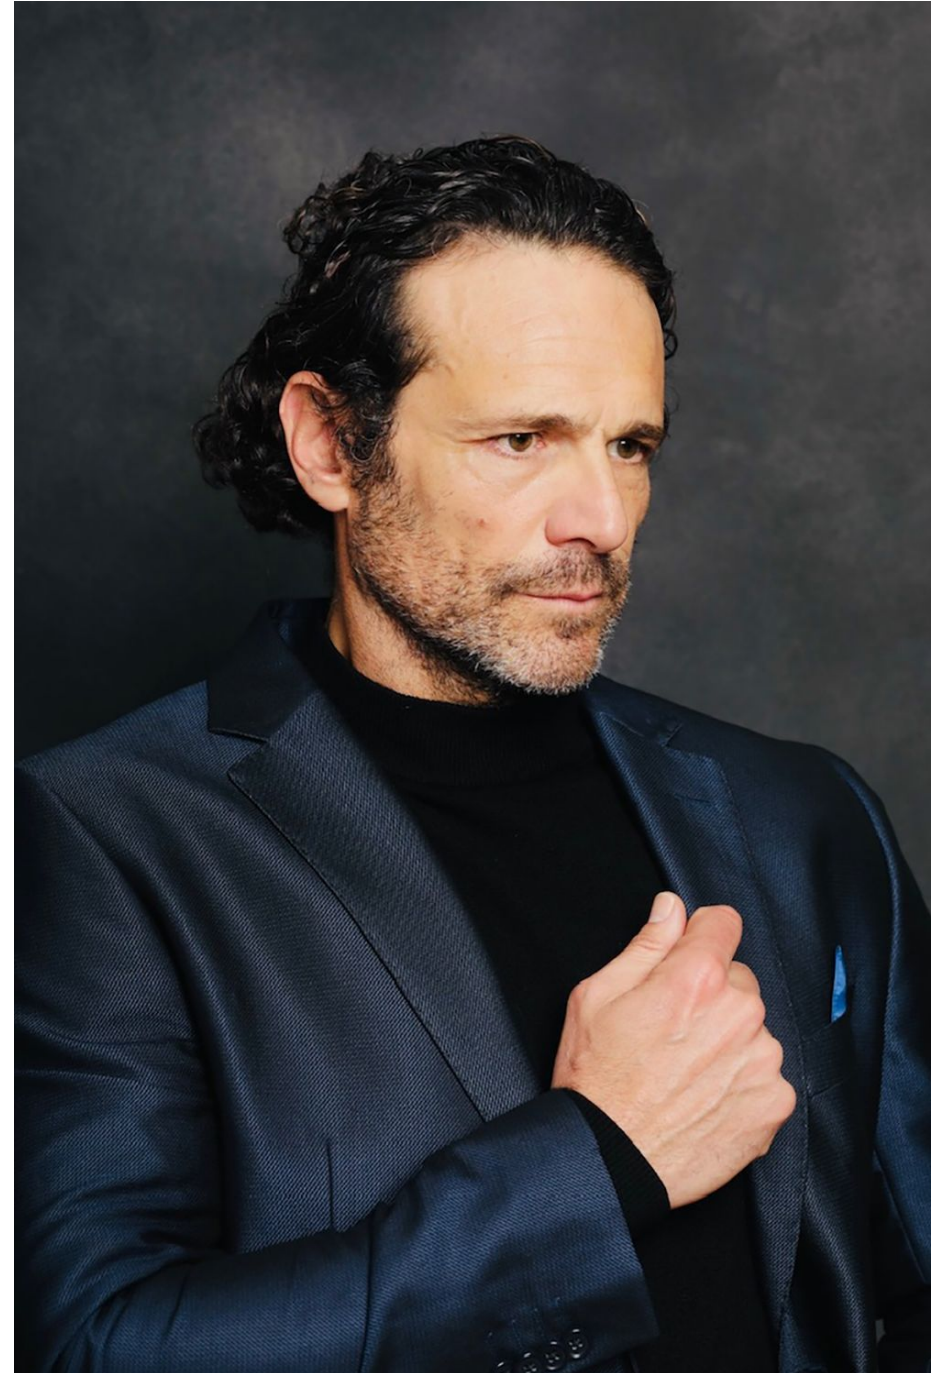

Javier Espada

Hauteur 186 | Tour de poitrine 105 | Taille 85 | Hanches 100 | Veste 52 | Pantalon 42 |
Pointure 44 | Cheveux Bruns | Yeux Marrons