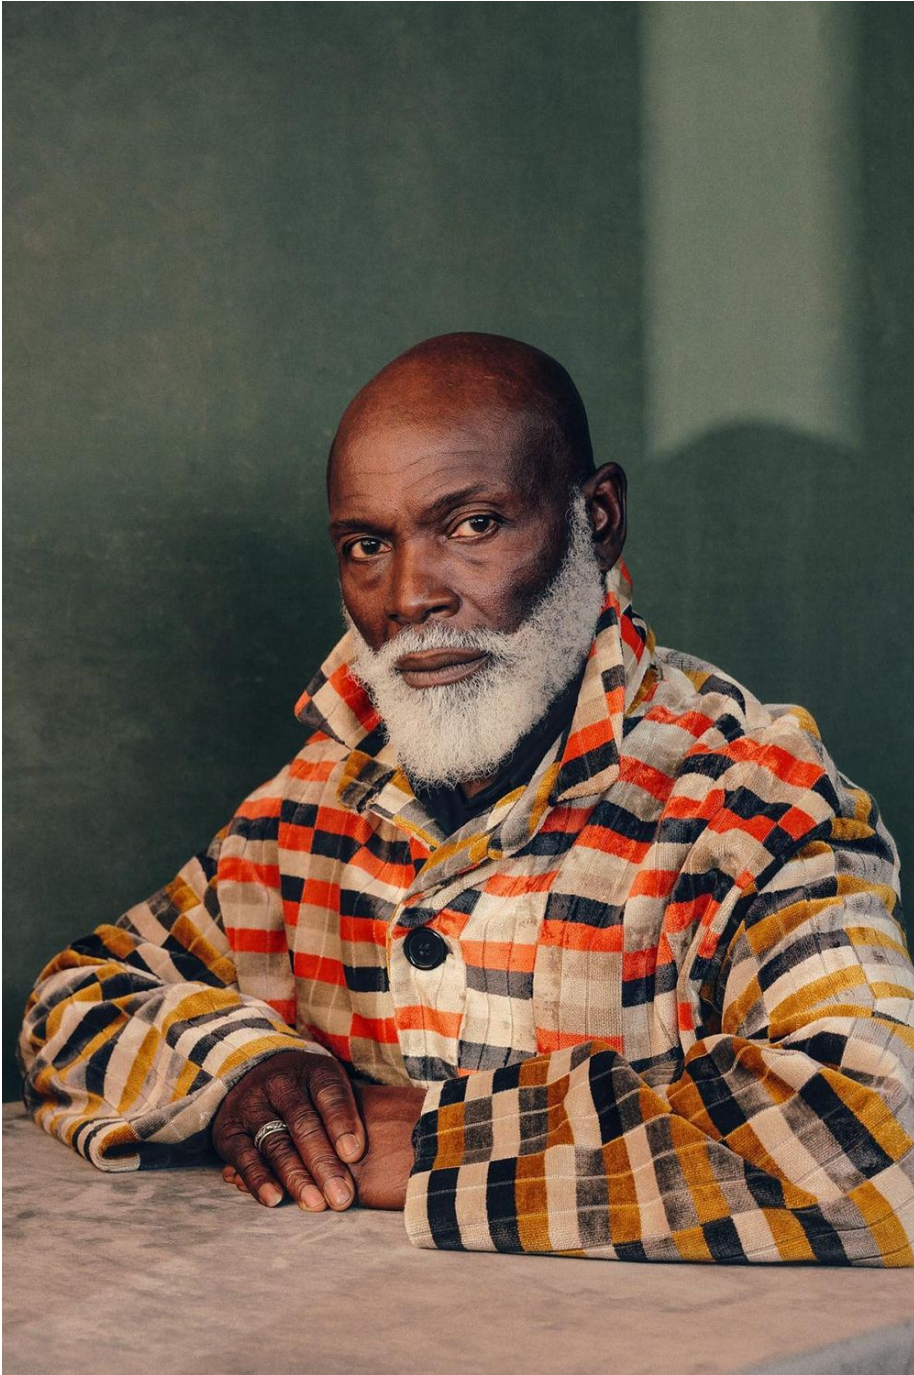

# Rudy Harding

Hauteur 168 | Tour de poitrine 97 | Taille 81 | Pointure 39,5 | Cheveux **Chauve** | Yeux **Noirs**

**MMMM**

# Rudy Harding

Hauteur 168 | Tour de poitrine 97 | Taille 81 | Pointure 39,5 | Cheveux **Chauve** | Yeux **Noirs**

# Rudy Harding

Hauteur 168 | Tour de poitrine 97 | Taille 81 | Pointure 39,5 | Cheveux Chauve | Yeux Noirs