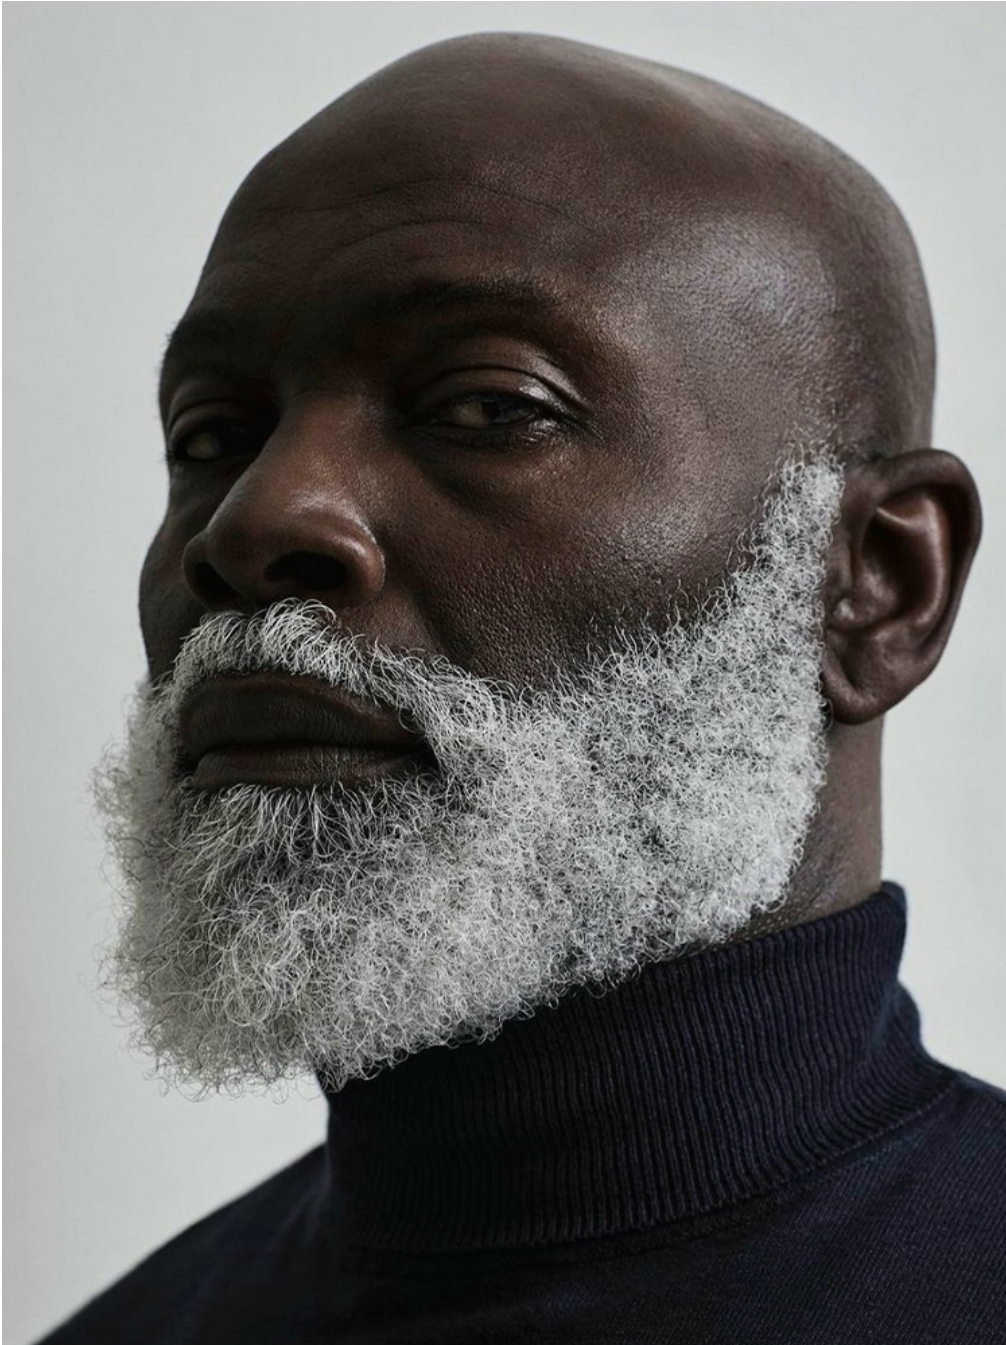

# Rudy Harding

Hauteur 168 | Tour de poitrine 97 | Taille 81 | Pointure 39,5 | Cheveux **Chauve** | Yeux **Noirs**

**NMM**

# Rudy Harding

Hauteur 168 | Tour de poitrine 97 | Taille 81 | Pointure 39,5 | Cheveux **Chauve** | Yeux **Noirs**