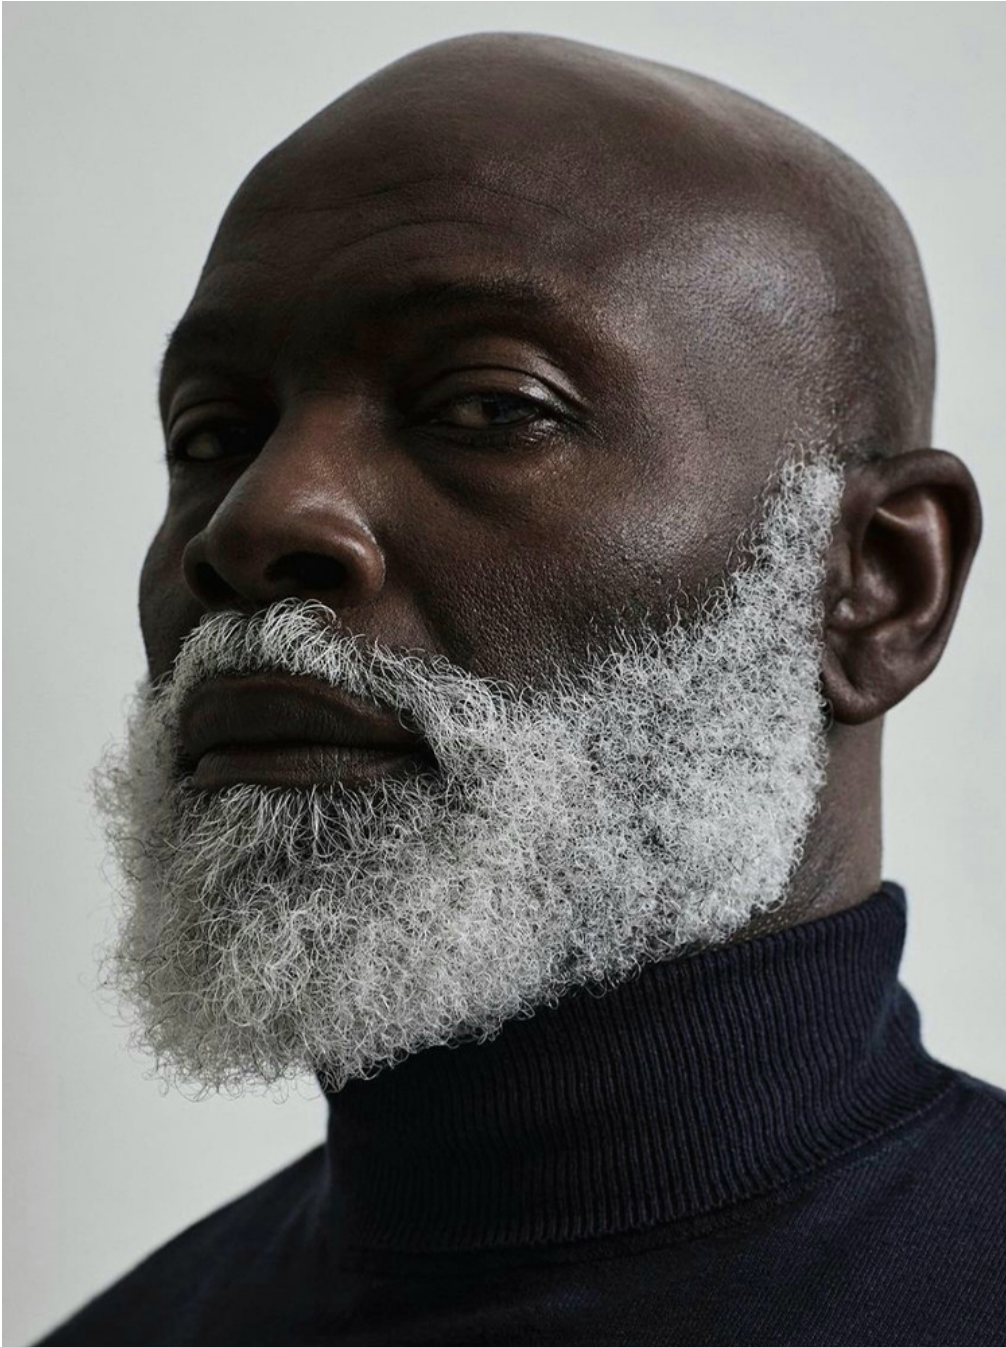

# Rudy Harding

Hauteur 168 | Tour de poitrine 97 | Taille 81 | Pointure 39,5 | Cheveux **Chauve** | Yeux **Noirs**

**MMMM**

# Rudy Harding

Hauteur 168 | Tour de poitrine 97 | Taille 81 | Pointure 39,5 | Cheveux **Chauve** | Yeux **Noirs**