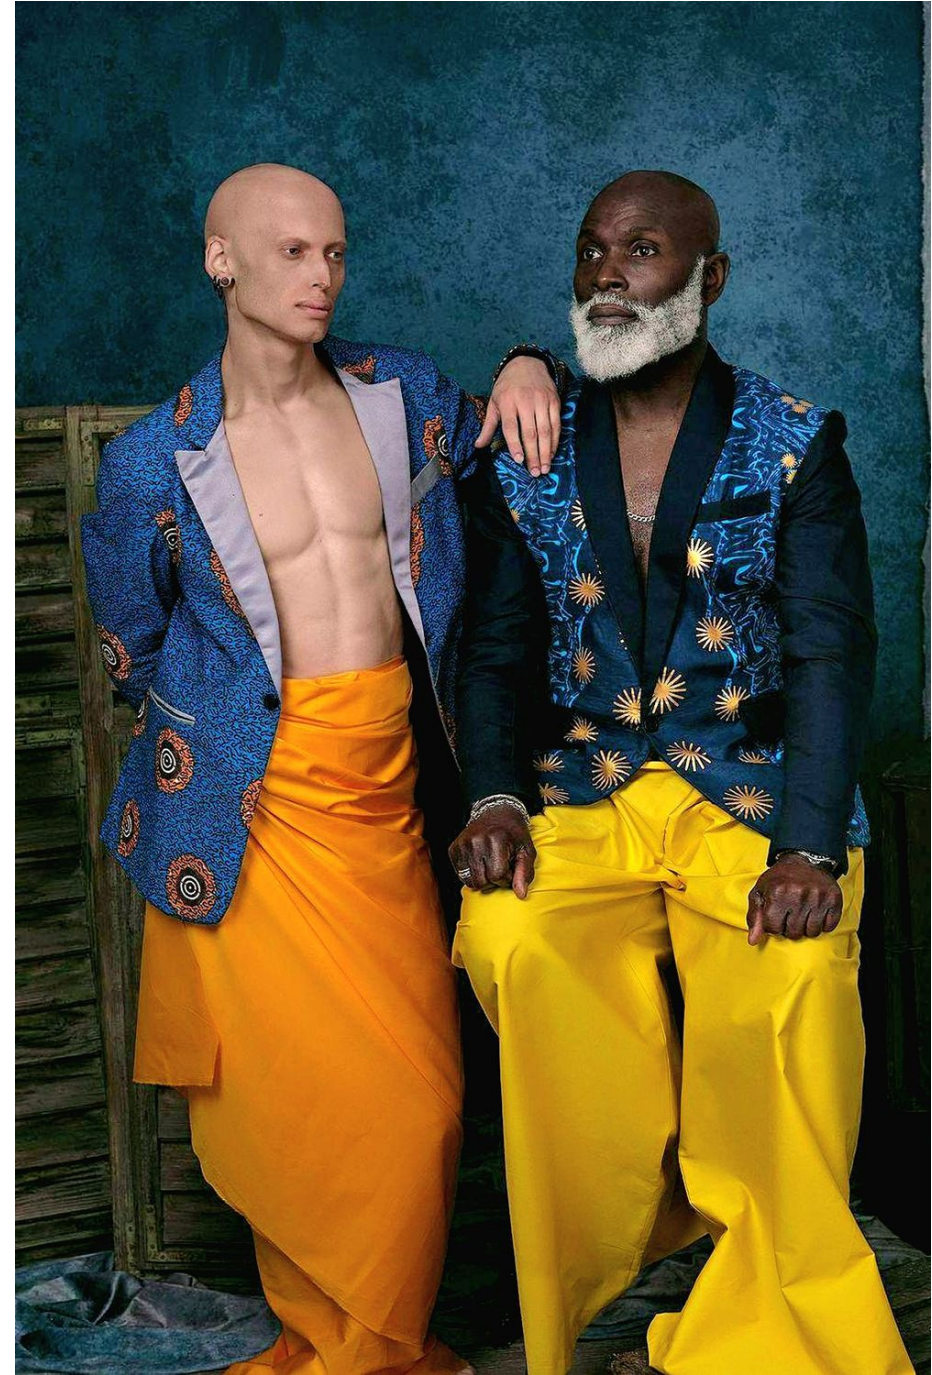

Rudy Harding

Hauteur 168 | Tour de poitrine 97 | Taille 81 | Pointure 39,5 | Cheveux **Chauve** | Yeux **Noirs**