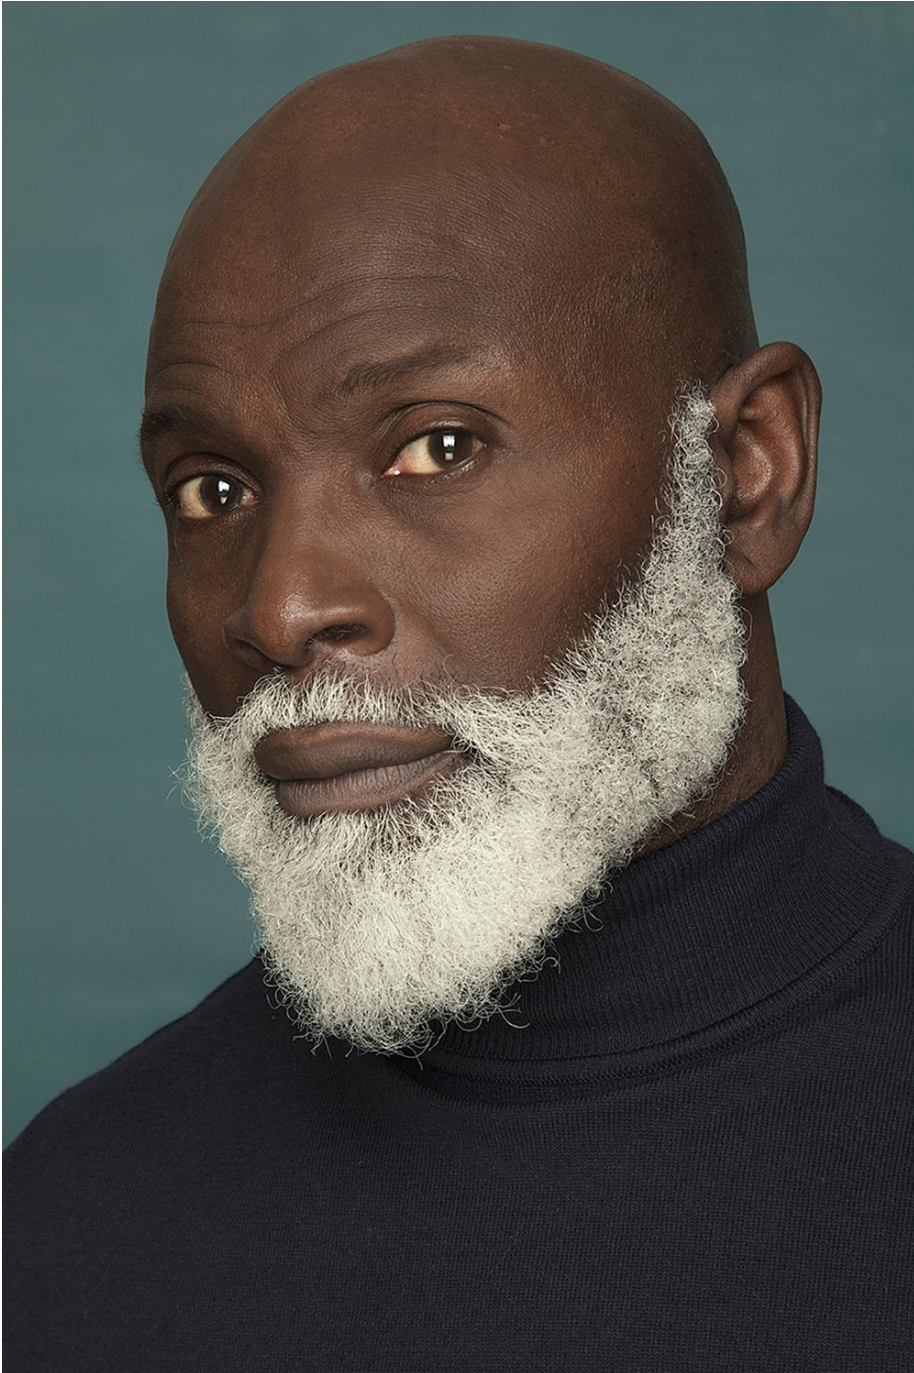

Rudy Harding

Hauteur 168 | Tour de poitrine 97 | Taille 81 | Pointure 39,5 | Cheveux Chauve | Yeux Noirs