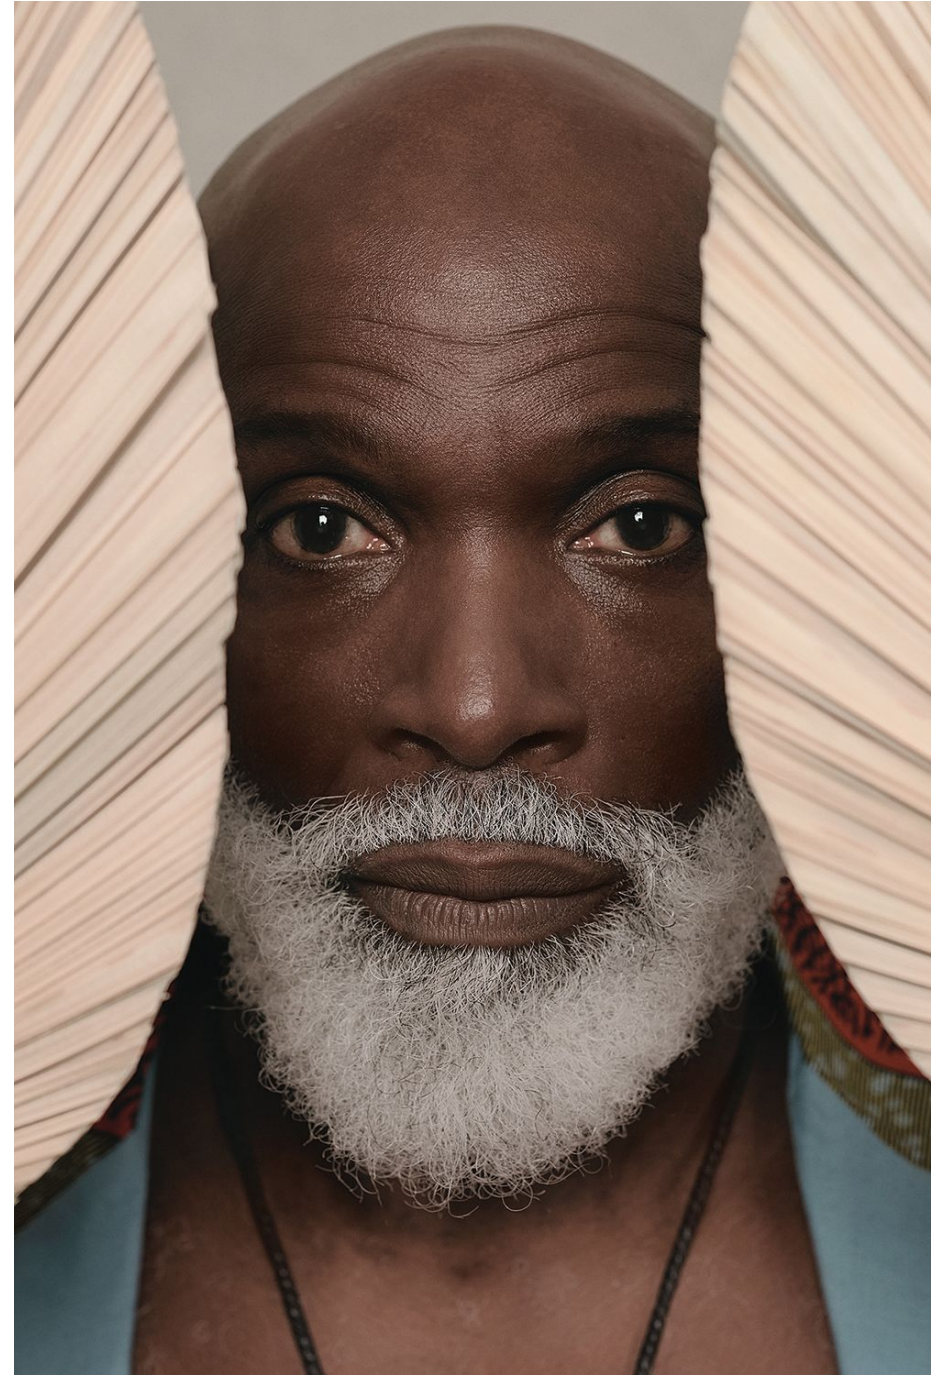

# Rudy Harding

Hauteur 168 | Tour de poitrine 97 | Taille 81 | Pointure 39,5 | Cheveux **Chauve** | Yeux **Noirs**

**NMM**

# Rudy Harding

Hauteur 168 | Tour de poitrine 97 | Taille 81 | Pointure 39,5 | Cheveux **Chauve** | Yeux **Noirs**

# Rudy Harding

Hauteur 168 | Tour de poitrine 97 | Taille 81 | Pointure 39,5 | Cheveux Chauve | Yeux Noirs