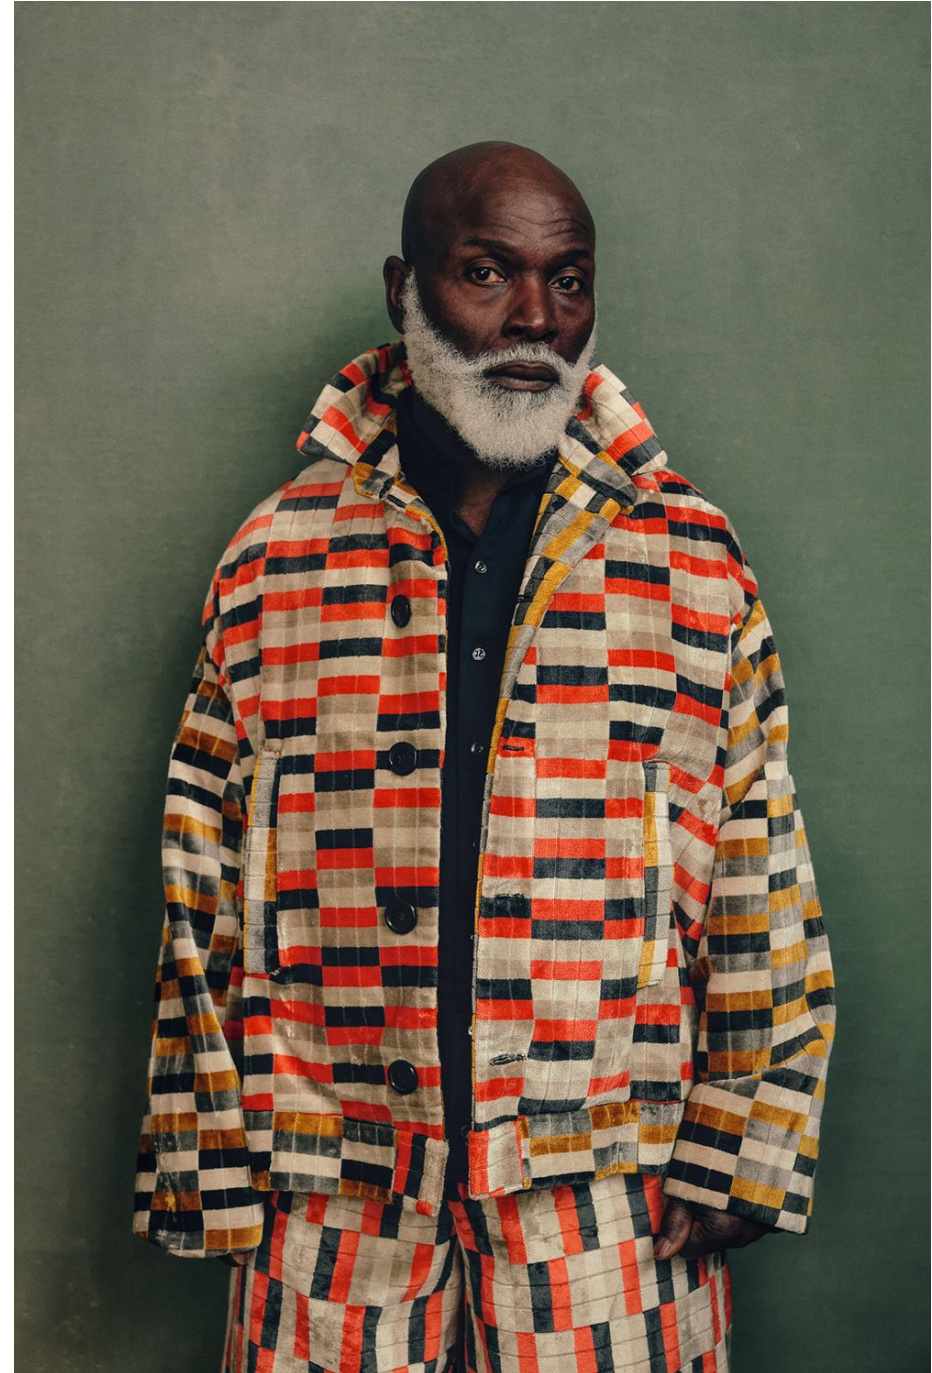

Rudy Harding

Hauteur 168 | Tour de poitrine 97 | Taille 81 | Pointure 39,5 | Cheveux Chauve | Yeux Noirs