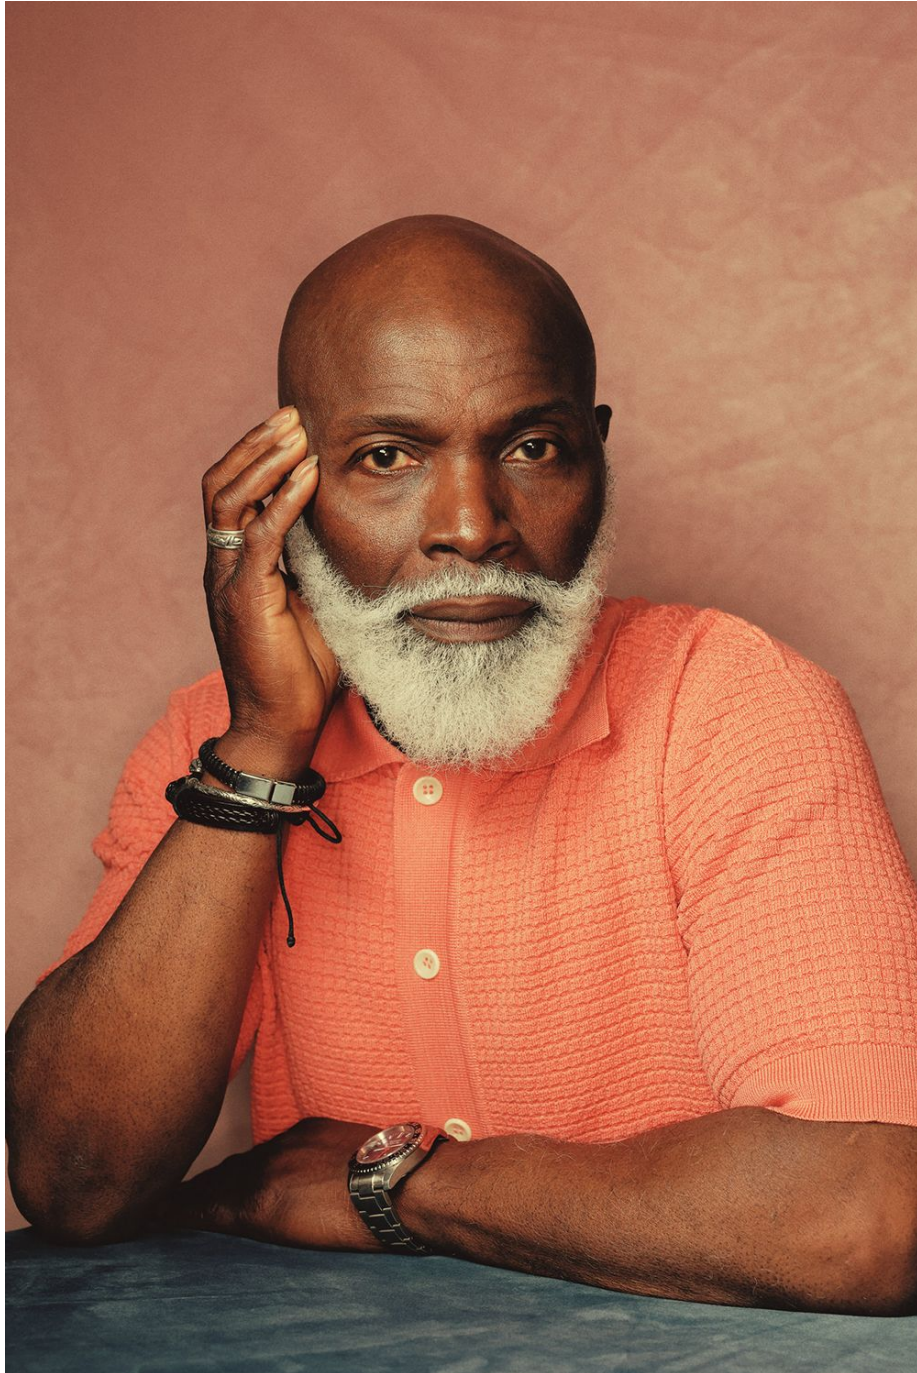

# Rudy Harding

Hauteur 168 | Tour de poitrine 97 | Taille 81 | Pointure 39,5 | Cheveux **Chauve** | Yeux **Noirs**

**NMM**

# Rudy Harding

Hauteur 168 | Tour de poitrine 97 | Taille 81 | Pointure 39,5 | Cheveux **Chauve** | Yeux **Noirs**

# Rudy Harding

Hauteur 168 | Tour de poitrine 97 | Taille 81 | Pointure 39,5 | Cheveux Chauve | Yeux Noirs