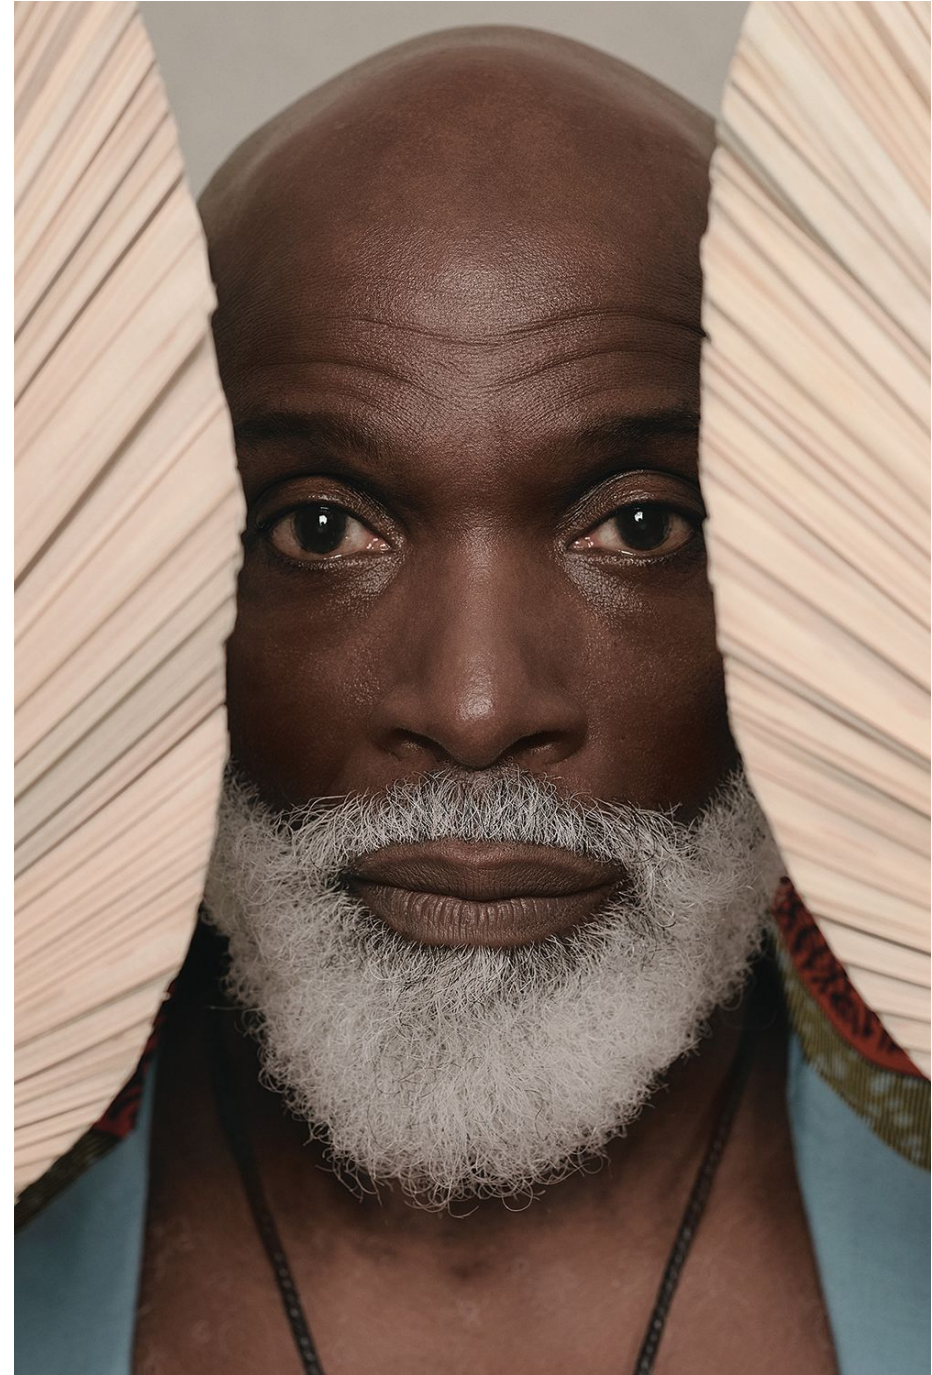

# Rudy Harding

Hauteur 168 | Tour de poitrine 97 | Taille 81 | Pointure 39,5 | Cheveux **Chauve** | Yeux **Noirs**

**MMMM**

# Rudy Harding

Hauteur 168 | Tour de poitrine 97 | Taille 81 | Pointure 39,5 | Cheveux **Chauve** | Yeux **Noirs**

# Rudy Harding

Hauteur 168 | Tour de poitrine 97 | Taille 81 | Pointure 39,5 | Cheveux Chauve | Yeux Noirs