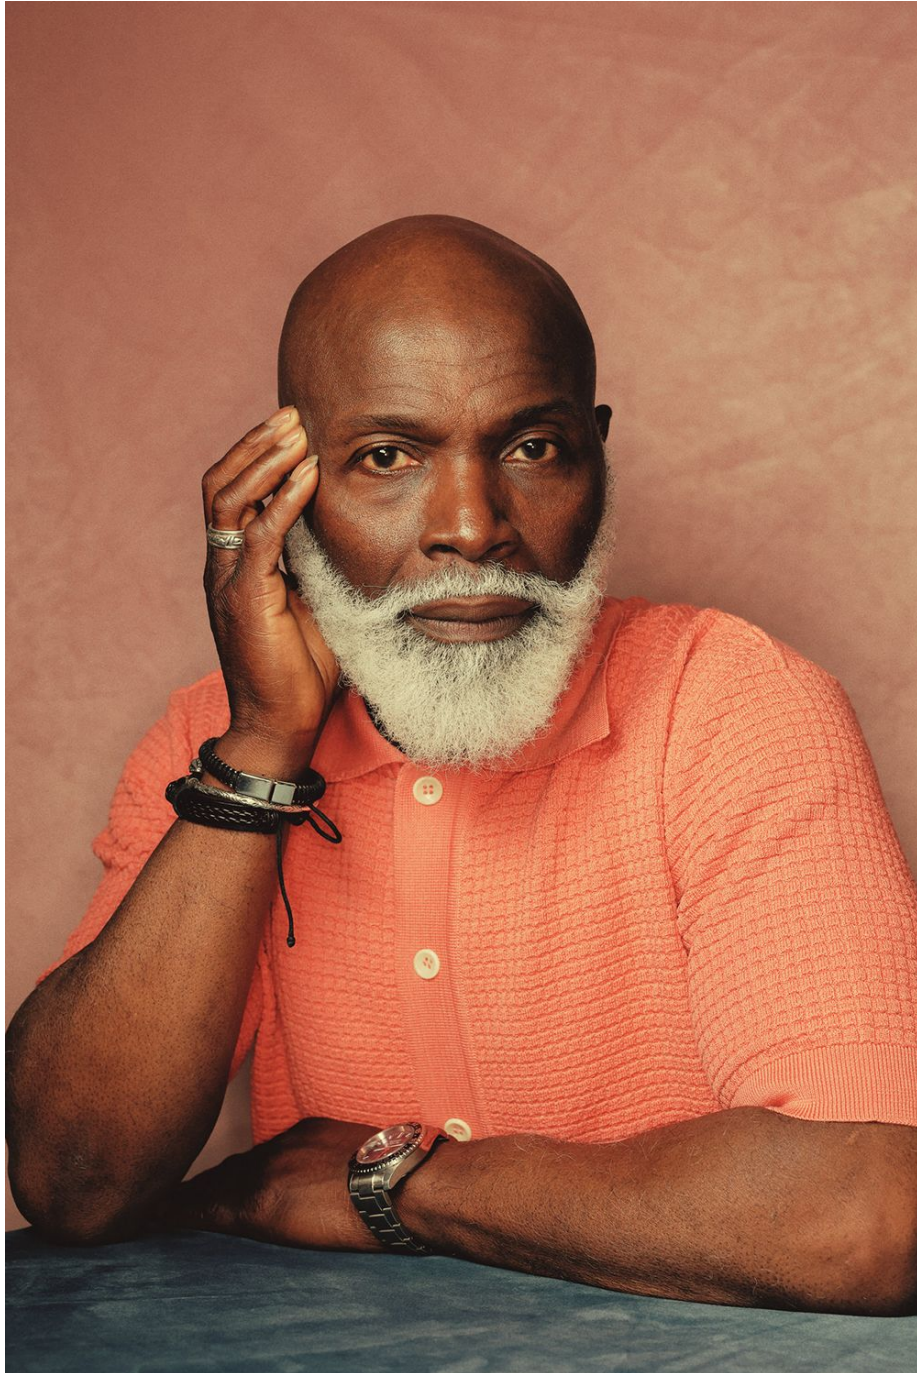

# Rudy Harding

Hauteur 168 | Tour de poitrine 97 | Taille 81 | Pointure 39,5 | Cheveux **Chauve** | Yeux **Noirs**

**MMMM**

# Rudy Harding

Hauteur 168 | Tour de poitrine 97 | Taille 81 | Pointure 39,5 | Cheveux **Chauve** | Yeux **Noirs**

# Rudy Harding

Hauteur 168 | Tour de poitrine 97 | Taille 81 | Pointure 39,5 | Cheveux Chauve | Yeux Noirs