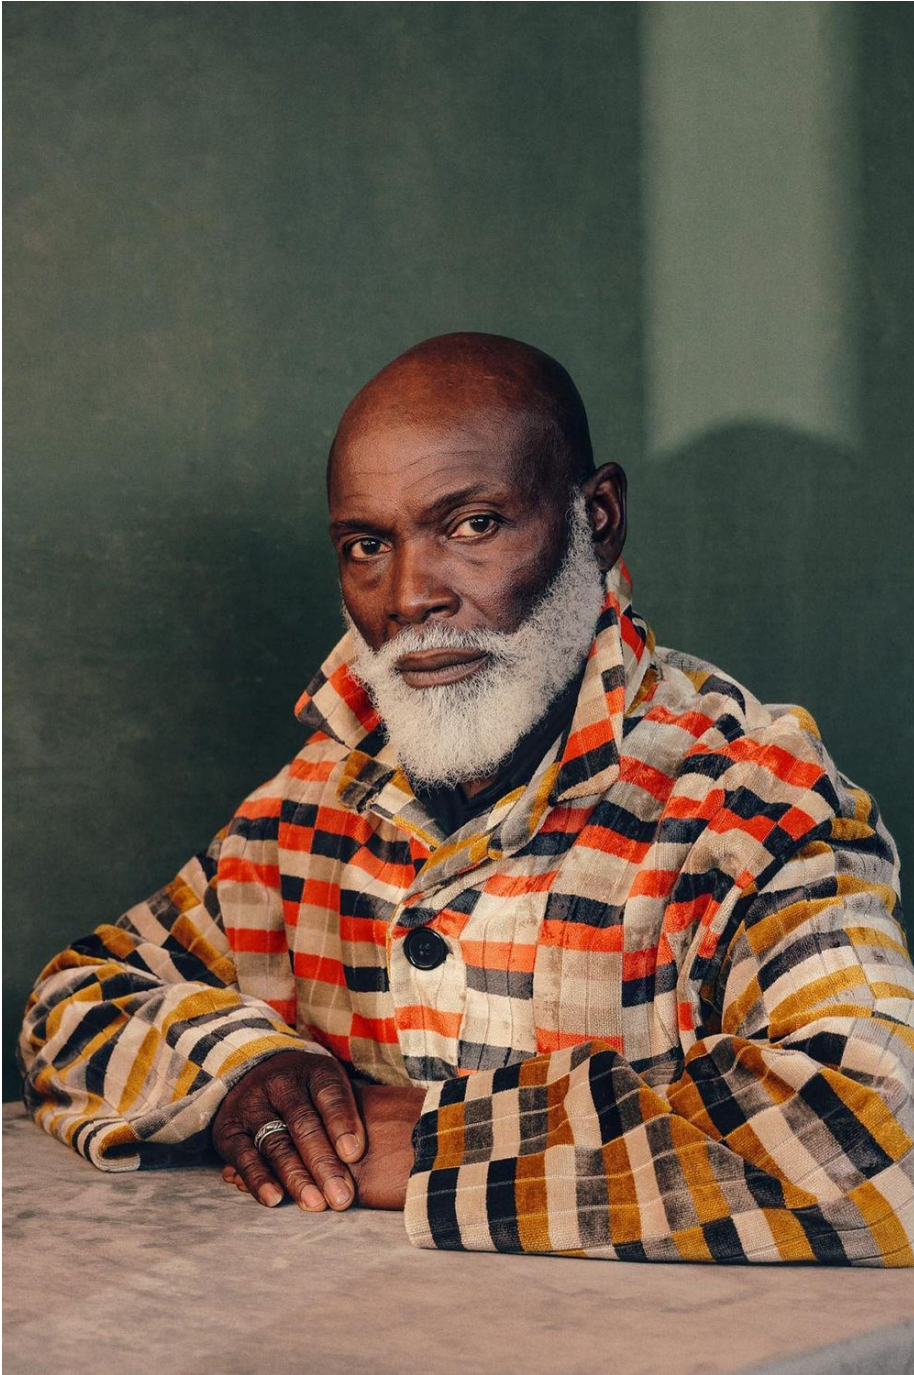

# Rudy Harding

Hauteur 168 | Tour de poitrine 97 | Taille 81 | Pointure 39,5 | Cheveux **Chauve** | Yeux **Noirs**

**NMM**

# Rudy Harding

Hauteur 168 | Tour de poitrine 97 | Taille 81 | Pointure 39,5 | Cheveux **Chauve** | Yeux **Noirs**

# Rudy Harding

Hauteur 168 | Tour de poitrine 97 | Taille 81 | Pointure 39,5 | Cheveux Chauve | Yeux Noirs