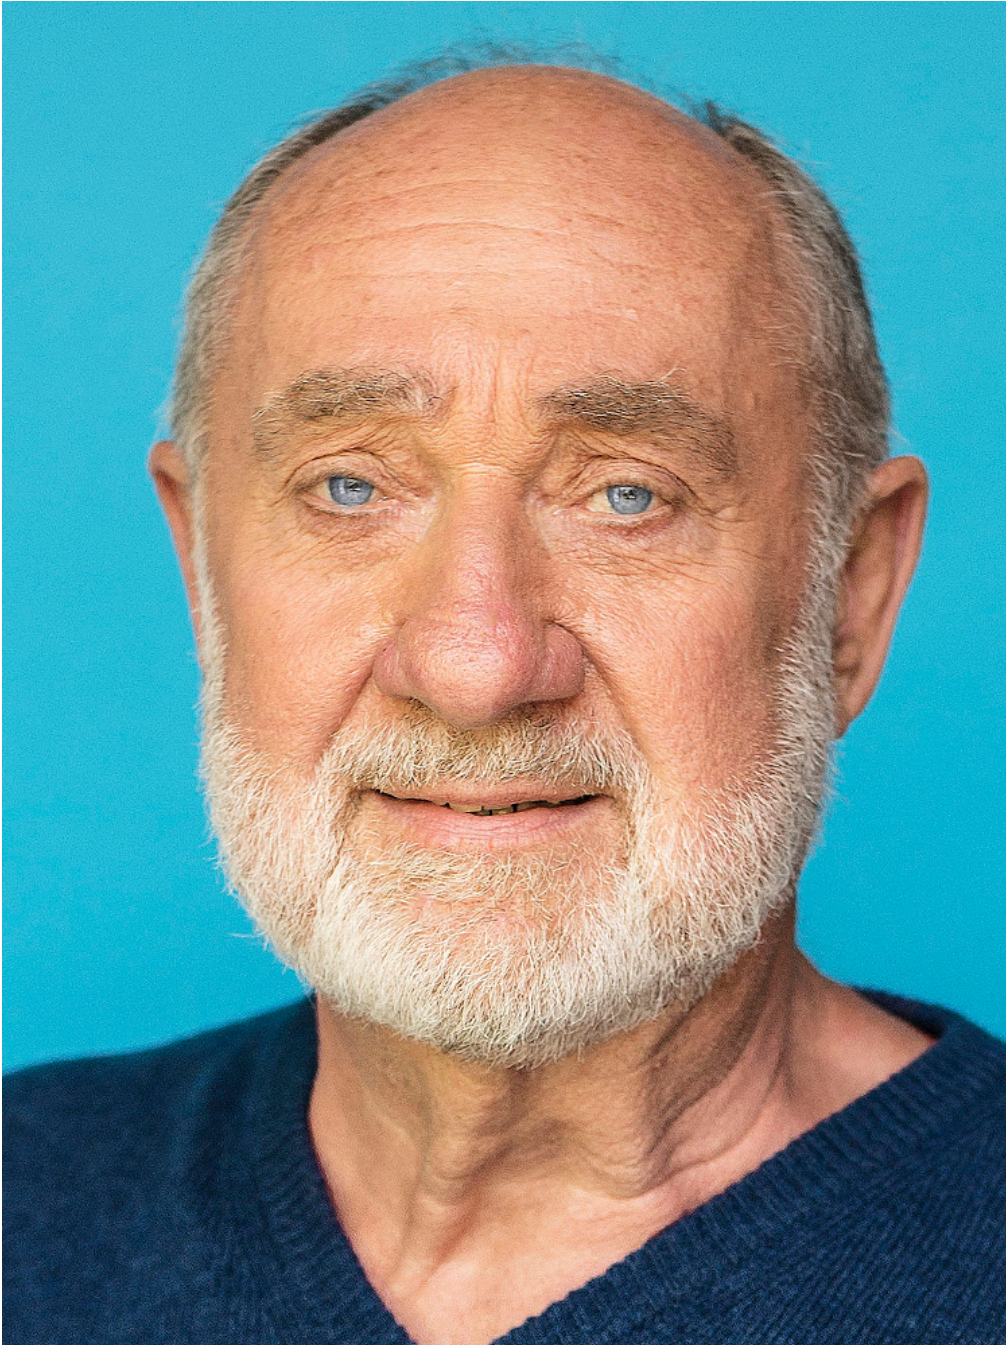

Arthur Morel

Hauteur 184 | Tour de poitrine 117 | Taille 105 | Hanches 107 | Veste 60 | Pantalon 48 |
Pointure 46 | Cheveux Gris | Yeux Bleus

NMM

Arthur Morel

Hauteur 184 | Tour de poitrine 117 | Taille 105 | Hanches 107 | Veste 60 | Pantalon 48 |
Pointure 46 | Cheveux Gris | Yeux Bleus

Arthur Morel

Hauteur 184 | Tour de poitrine 117 | Taille 105 | Hanches 107 | Veste 60 | Pantalon 48 |
Pointure 46 | Cheveux Gris | Yeux Bleus

Arthur Morel

Hauteur 184 | Tour de poitrine 117 | Taille 105 | Hanches 107 | Veste 60 | Pantalon 48 |
Pointure 46 | Cheveux Gris | Yeux Bleus