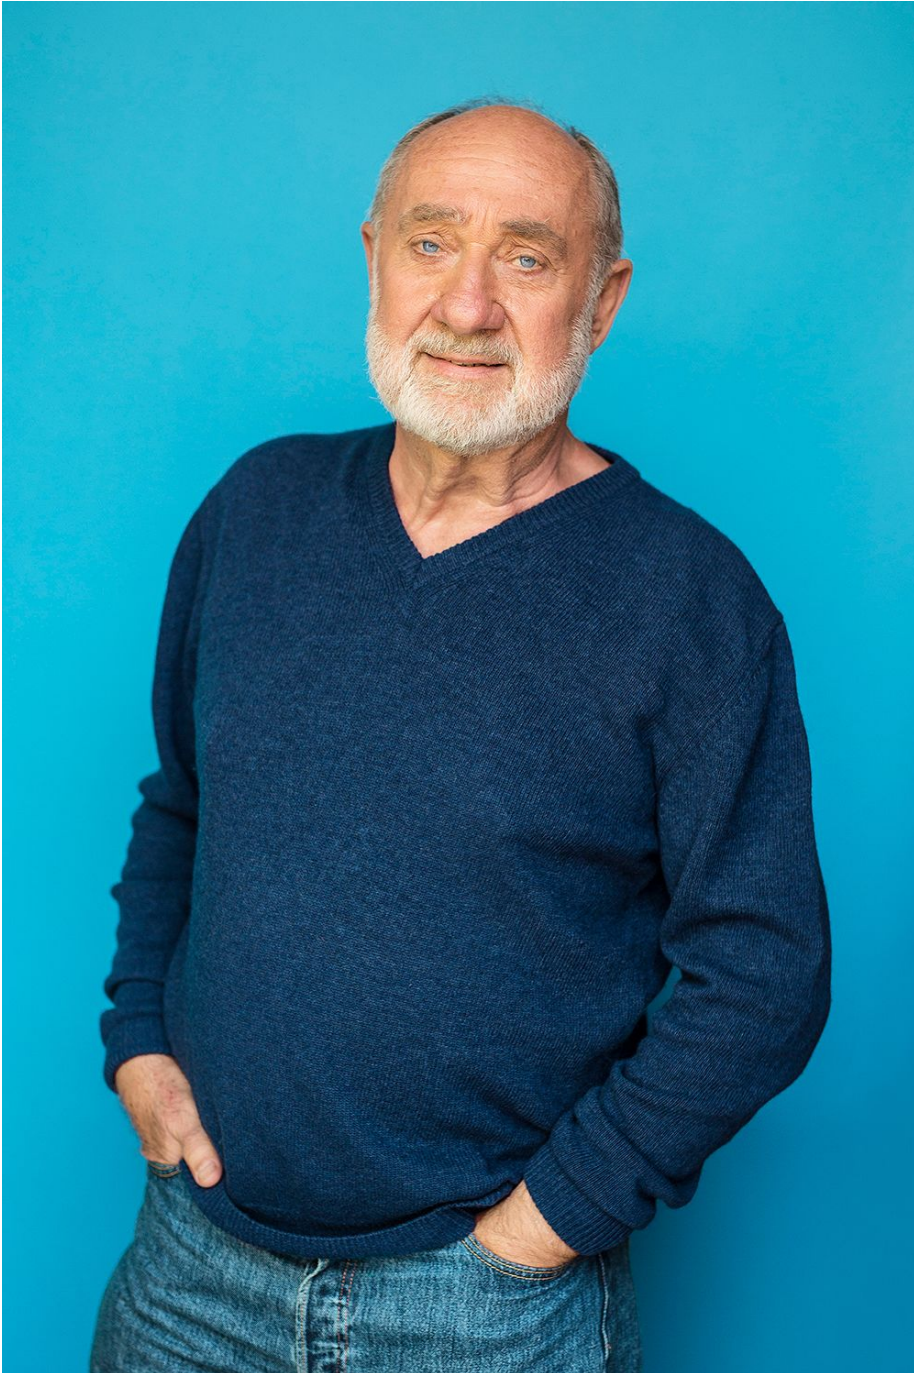

Arthur Morel

Hauteur 184 | Tour de poitrine 117 | Taille 105 | Hanches 107 | Veste 60 | Pantalon 48 |
Pointure 46 | Cheveux Gris | Yeux Bleus

NMM

Arthur Morel

Hauteur 184 | Tour de poitrine 117 | Taille 105 | Hanches 107 | Veste 60 | Pantalon 48 |
Pointure 46 | Cheveux Gris | Yeux Bleus

Arthur Morel

Hauteur 184 | Tour de poitrine 117 | Taille 105 | Hanches 107 | Veste 60 | Pantalon 48 |
Pointure 46 | Cheveux Gris | Yeux Bleus

Arthur Morel

Hauteur 184 | Tour de poitrine 117 | Taille 105 | Hanches 107 | Veste 60 | Pantalon 48 |
Pointure 46 | Cheveux Gris | Yeux Bleus