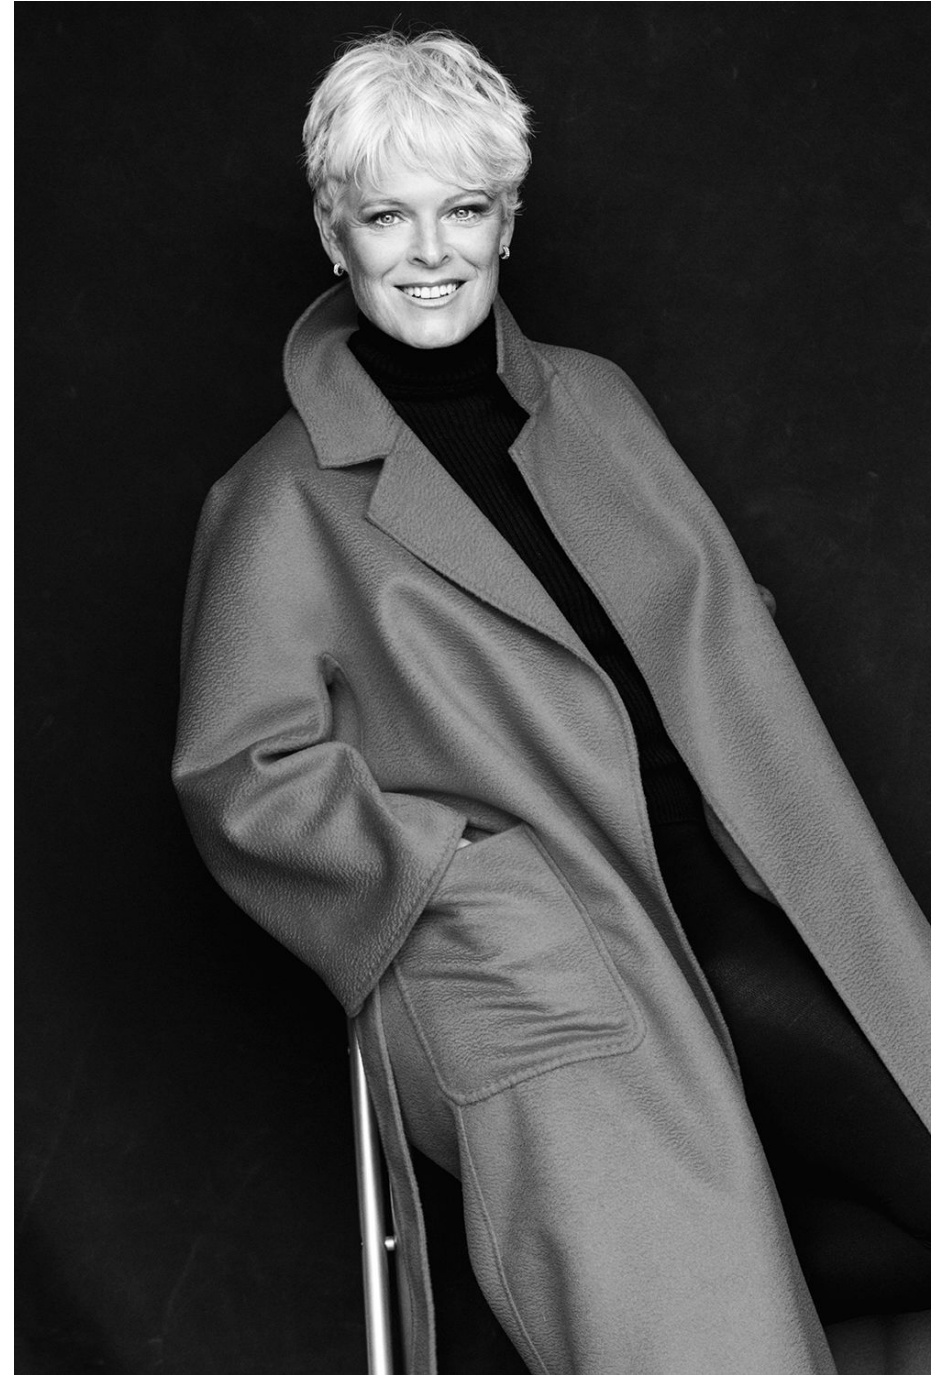

Marianne Helsen

Hauteur 172 | Tour de poitrine 100 | Taille 82 | Hanches 108 | Veste 42 | Pantalon 44 |
Pointure 39,5 | Cheveux Blancs | Yeux Bleus