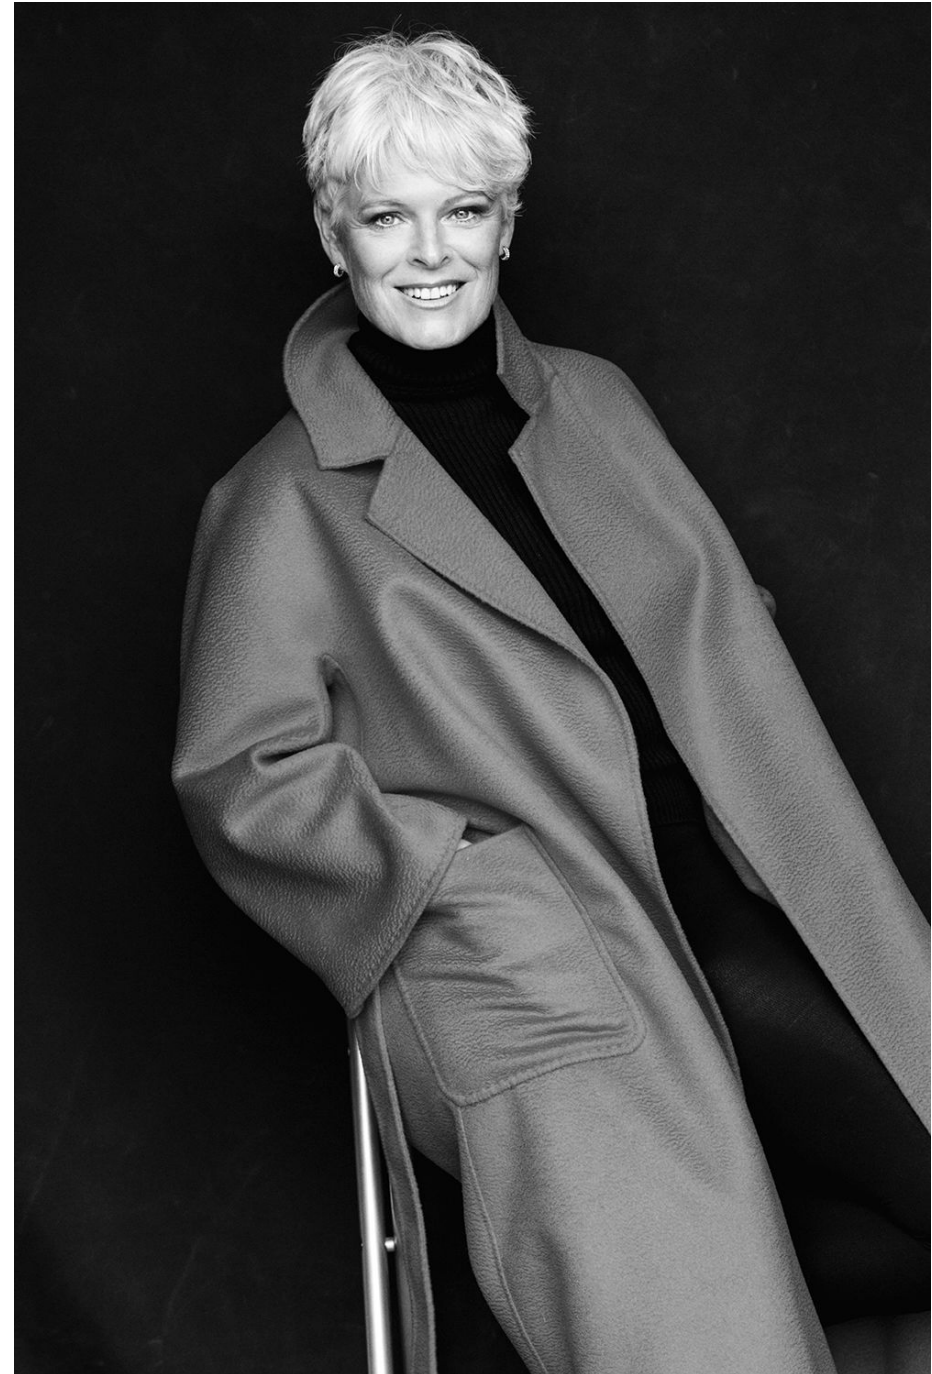

Marianne Helsen

Hauteur 172 | Tour de poitrine 100 | Taille 82 | Hanches 108 | Veste 42 | Pantalon 44 |
Pointure 39,5 | Cheveux Blancs | Yeux Bleus