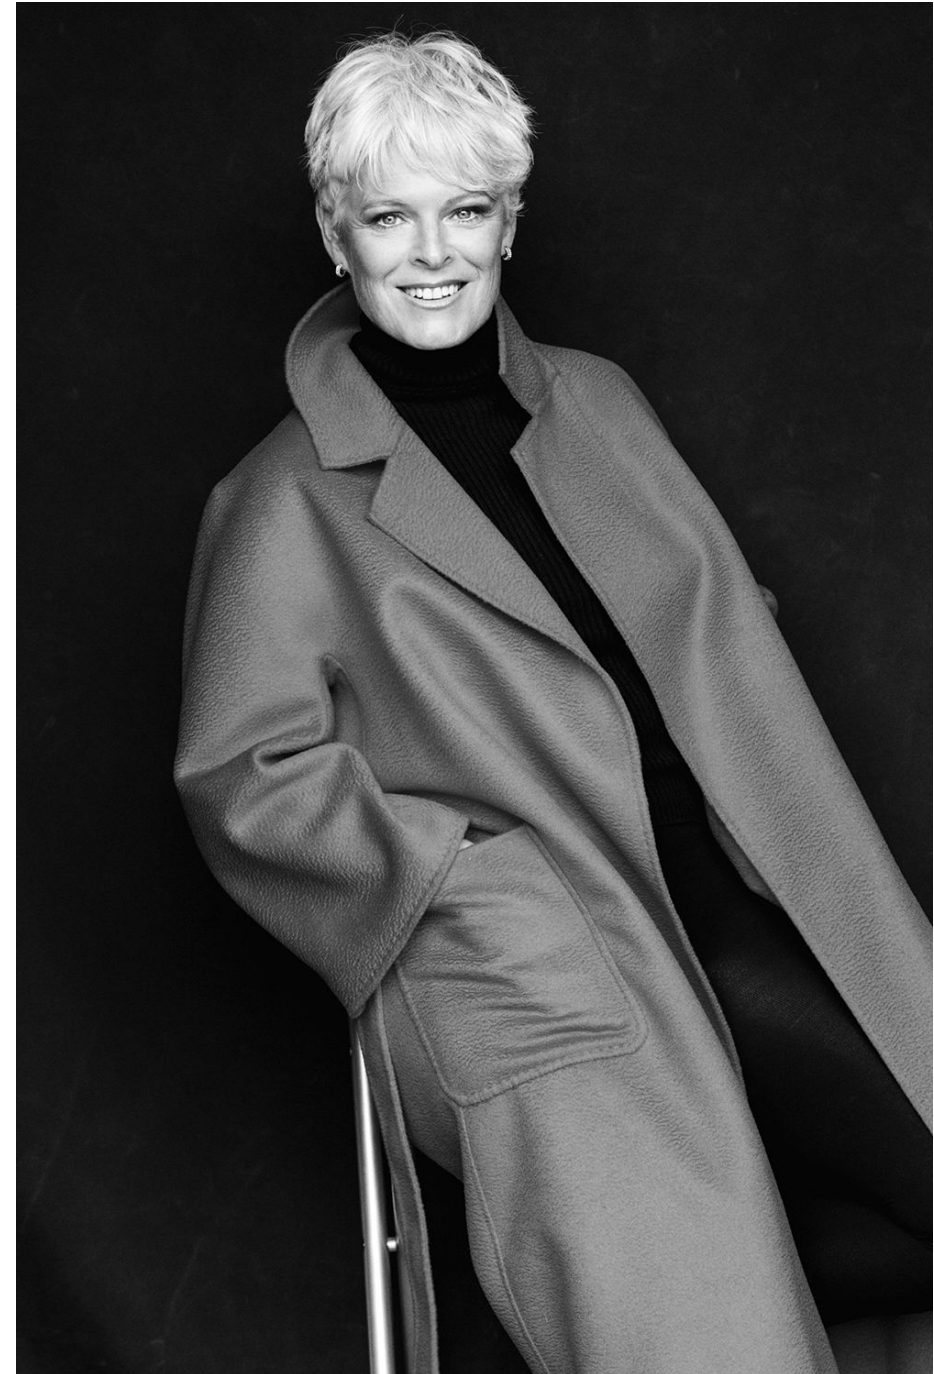

Marianne Helsen

Hauteur 172 | Tour de poitrine 100 | Taille 82 | Hanches 108 | Veste 42 | Pantalon 44 |
Pointure 39,5 | Cheveux Blancs | Yeux Bleus