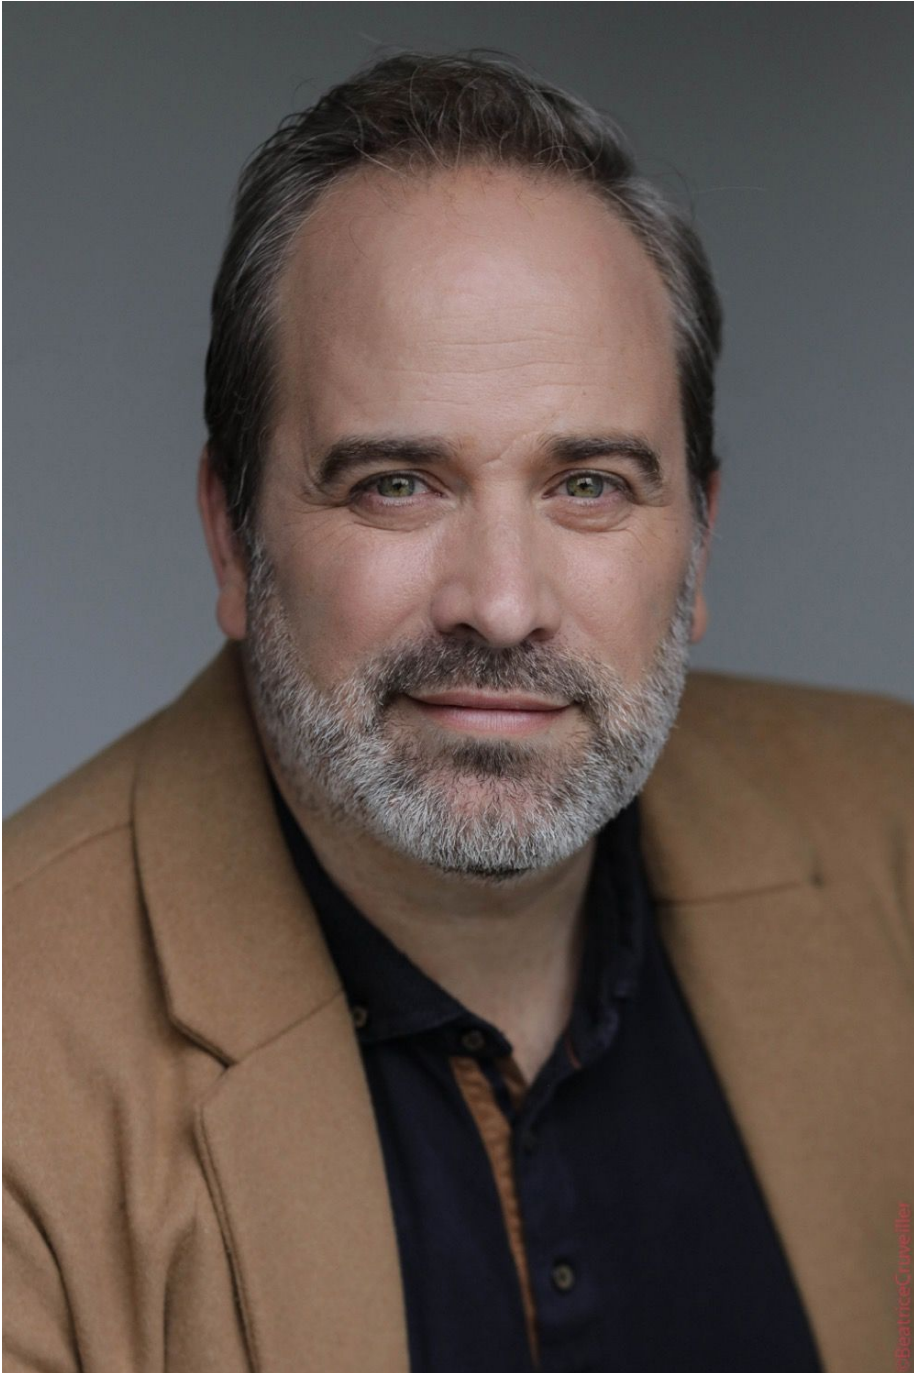

Arnaud De Montlivault

Hauteur 176 | Tour de poitrine 112 | Taille 103 | Hanches 110 | Veste 54 | Pantalon 44 |
Pointure 43 | Cheveux Châtains | Yeux Verts

NMM

Arnaud De Montlivault

Hauteur 176 | Tour de poitrine 112 | Taille 103 | Hanches 110 | Veste 54 | Pantalon 44 |
Pointure 43 | Cheveux Châtains | Yeux Verts

Arnaud De Montlivault

Hauteur 176 | Tour de poitrine 112 | Taille 103 | Hanches 110 | Veste 54 | Pantalon 44 |
Pointure 43 | Cheveux Châtains | Yeux Verts

Arnaud De Montlivault

Hauteur 176 | Tour de poitrine 112 | Taille 103 | Hanches 110 | Veste 54 | Pantalon 44 |
Pointure 43 | Cheveux Châtains | Yeux Verts