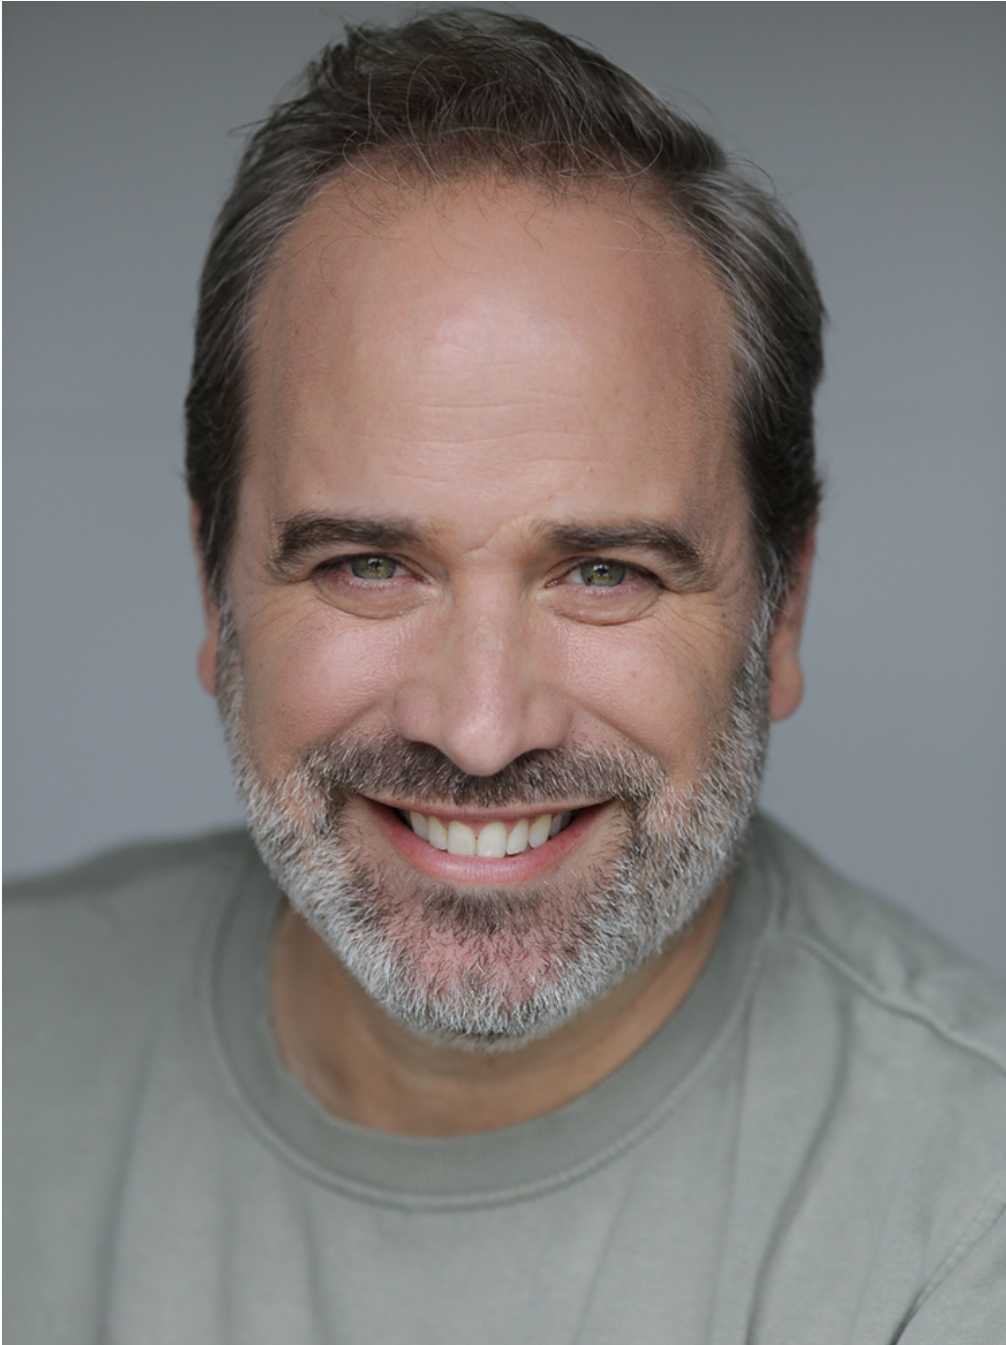

Arnaud De Montlivault

Hauteur 176 | Tour de poitrine 112 | Taille 103 | Hanches 110 | Veste 54 | Pantalon 44 |
Pointure 43 | Cheveux Châtains | Yeux Verts

NMM

Arnaud De Montlivault

Hauteur 176 | Tour de poitrine 112 | Taille 103 | Hanches 110 | Veste 54 | Pantalon 44 |
Pointure 43 | Cheveux Châtains | Yeux Verts

Arnaud De Montlivault

Hauteur 176 | Tour de poitrine 112 | Taille 103 | Hanches 110 | Veste 54 | Pantalon 44 |
Pointure 43 | Cheveux Châtains | Yeux Verts

Arnaud De Montlivault

Hauteur 176 | Tour de poitrine 112 | Taille 103 | Hanches 110 | Veste 54 | Pantalon 44 |
Pointure 43 | Cheveux Châtains | Yeux Verts