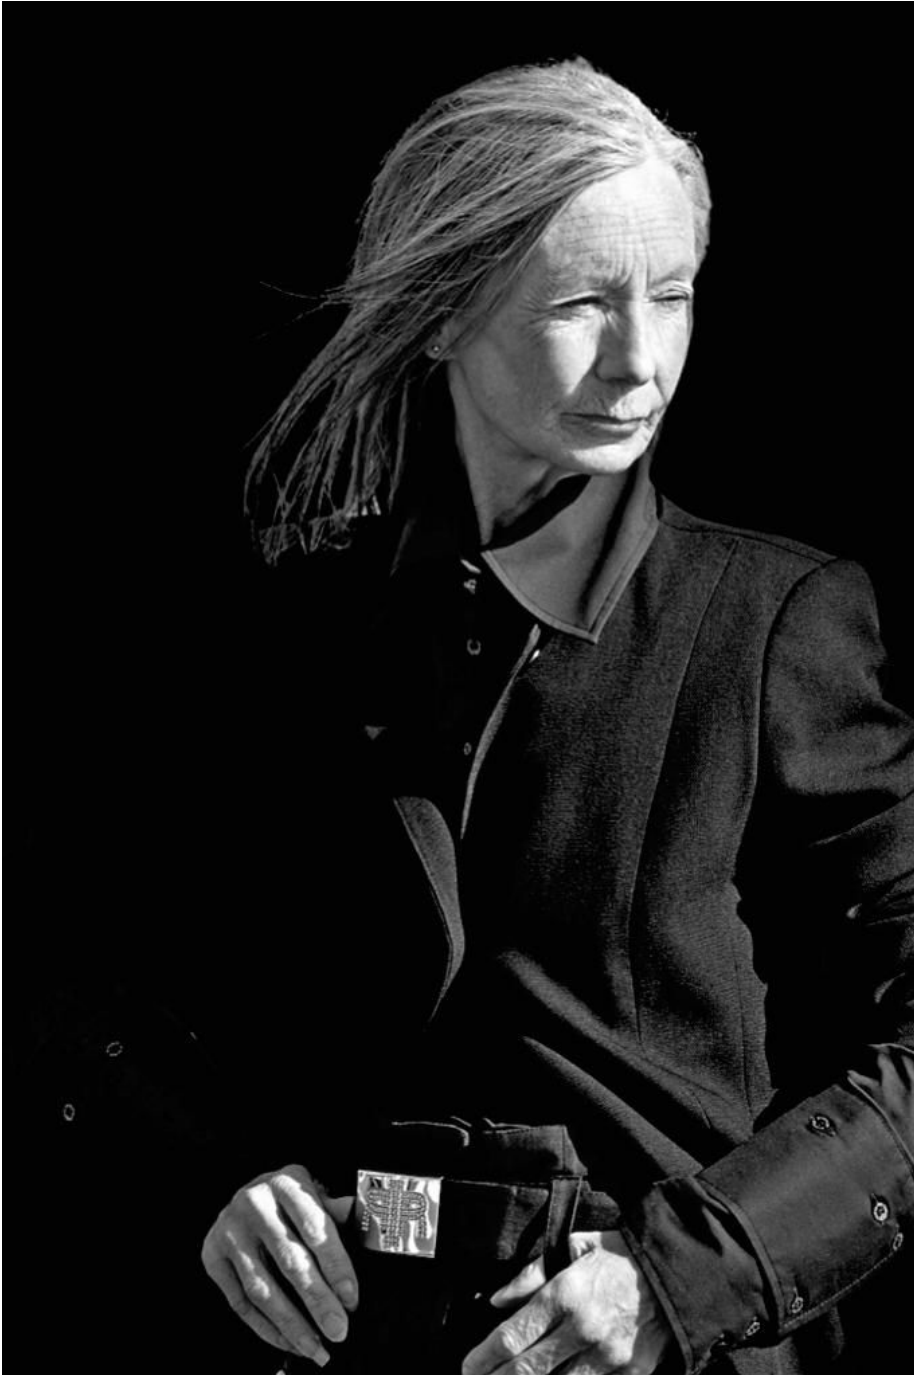

Fiona Goldie

Hauteur 160 | Tour de poitrine 81 | Taille 64 | Hanches 86 | Pointure 36 | Cheveux Gris |
Yeux Bleus