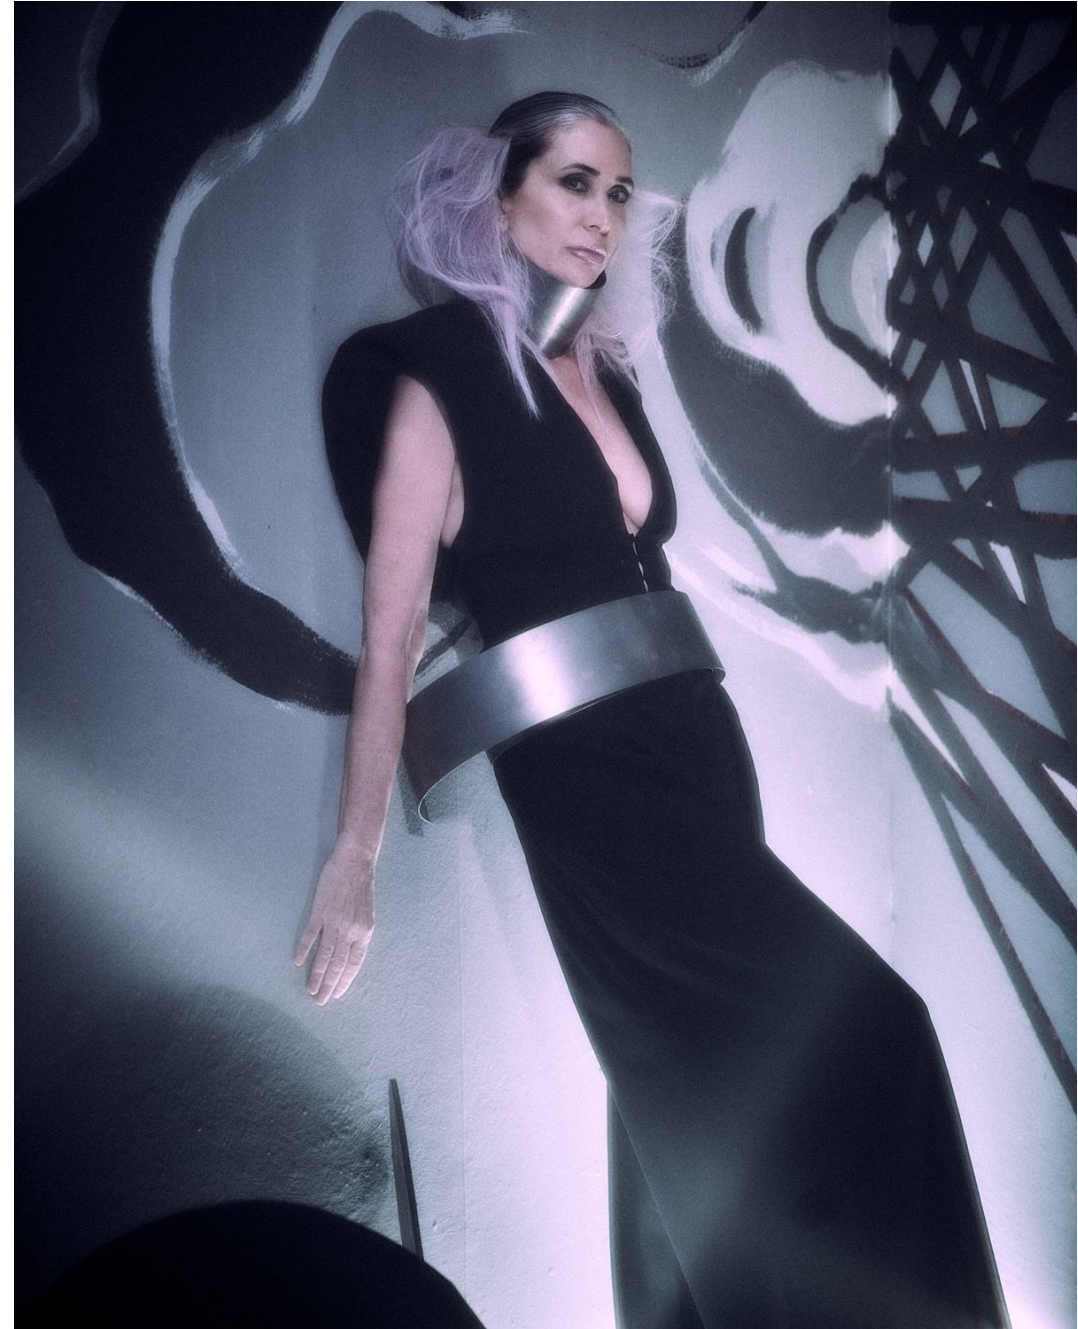

Heather Macgregor

Hauteur 172 | Tour de poitrine 83 | Taille 66 | Hanches 88 | Pointure 38,5 | Cheveux Gris | Yeux Bleus