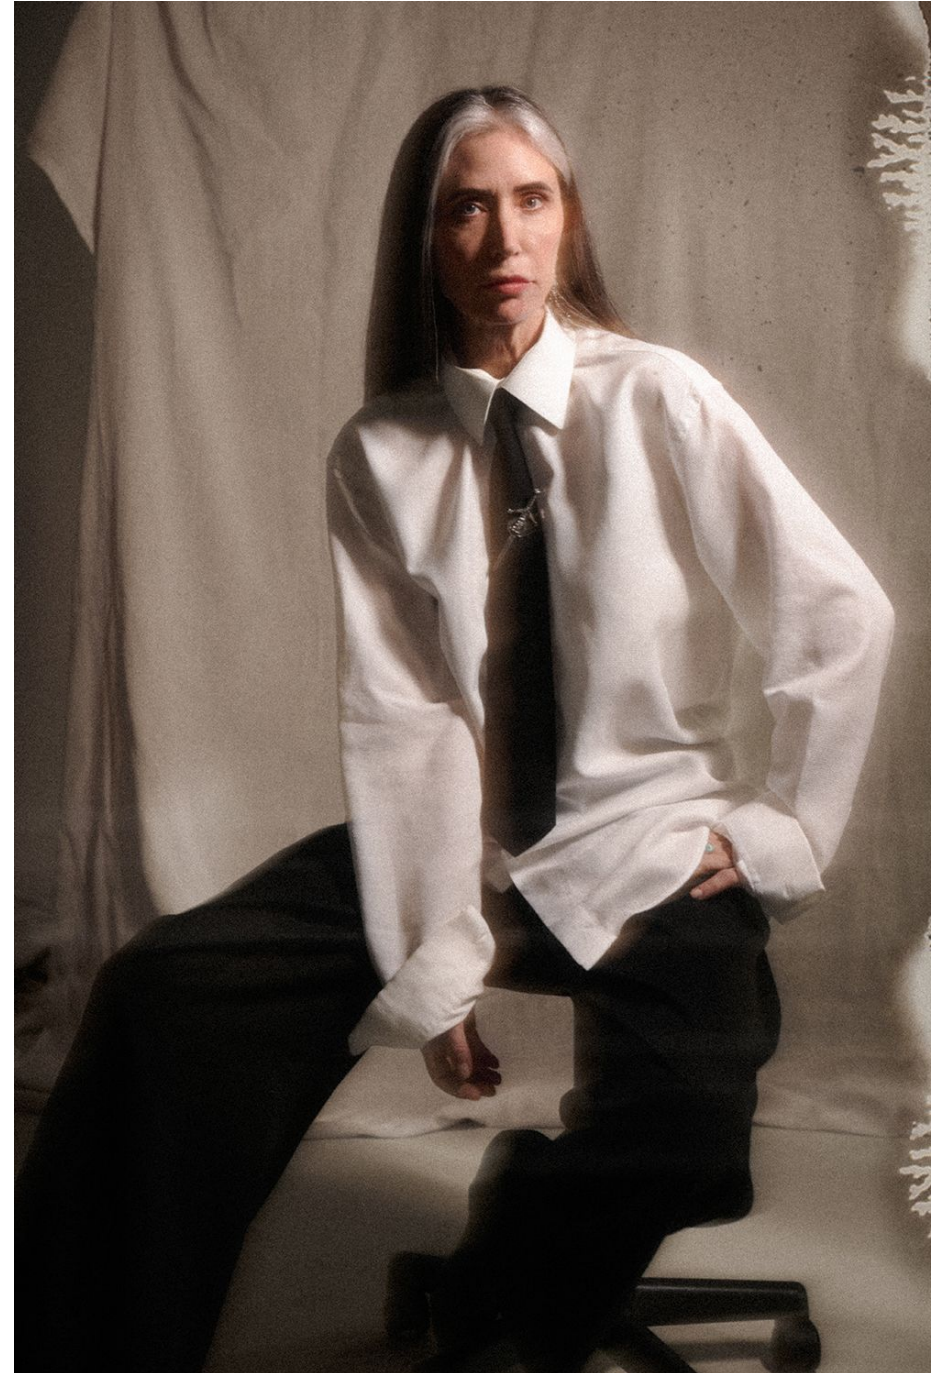

Heather Macgregor

Hauteur 172 | Tour de poitrine 83 | Taille 66 | Hanches 88 | Pointure 38,5 | Cheveux Gris |
Yeux Bleus