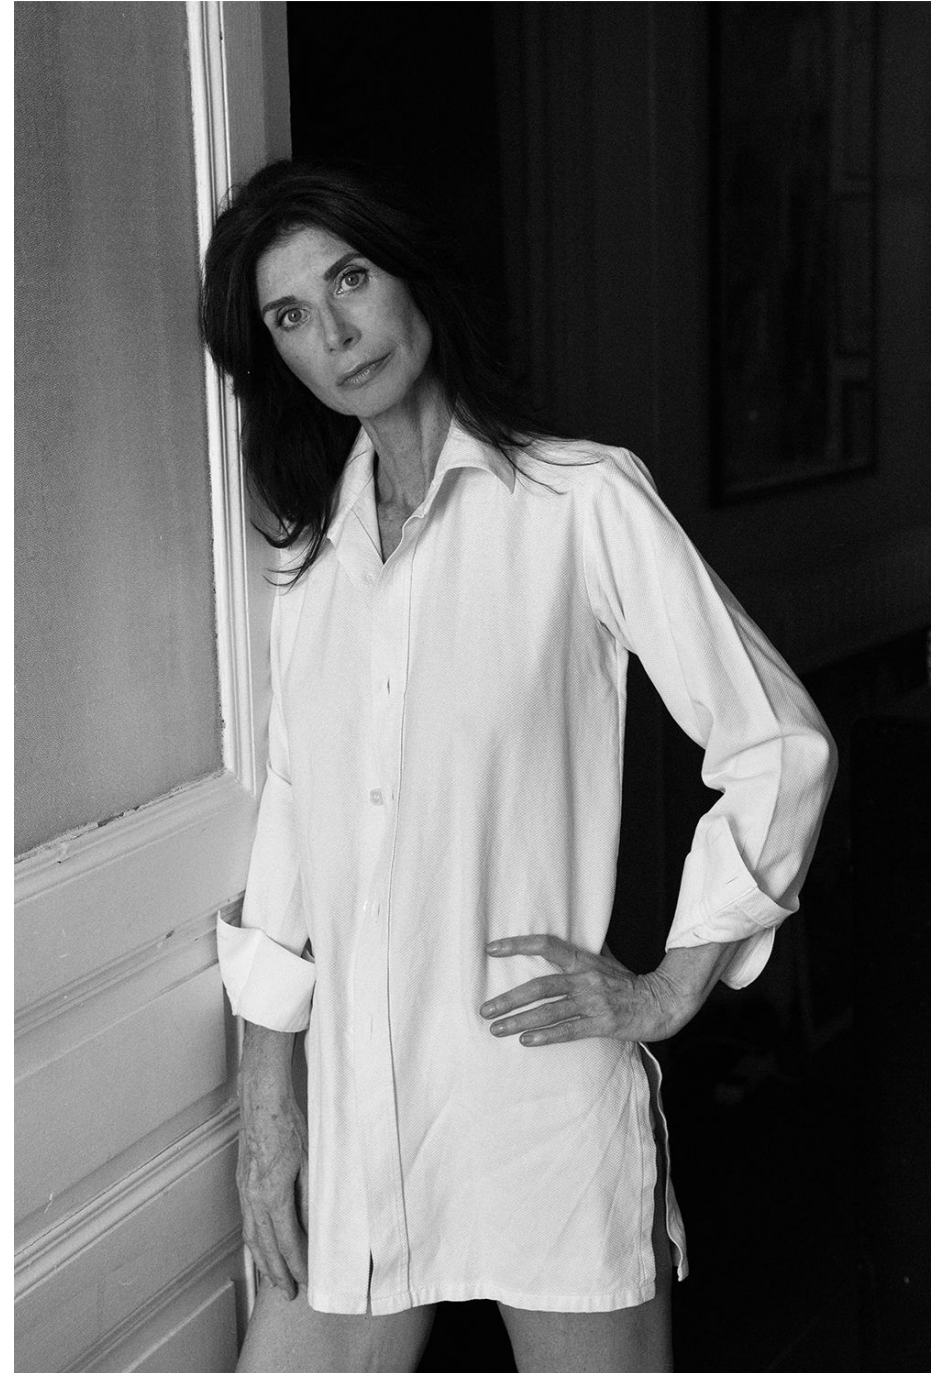

Patricia Campagne

Hauteur 173 | Tour de poitrine 85 | Taille 60 | Hanches 90 | Veste 36 | Pantalon 36 |
Pointure 38 | Cheveux Bruns | Yeux Bleus