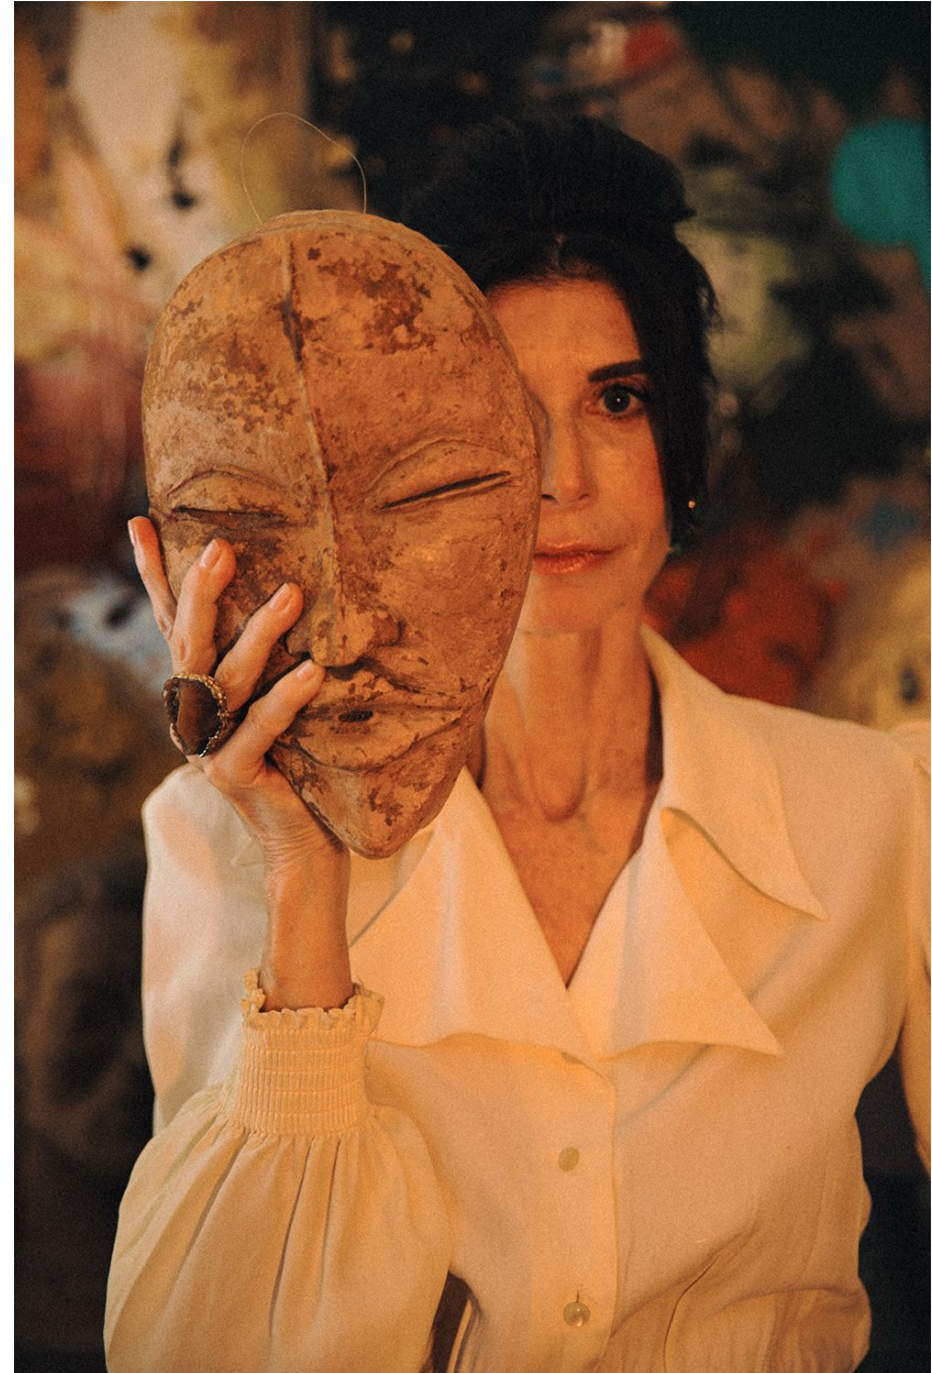

Patricia Campagne

Hauteur 173 | Tour de poitrine 85 | Taille 60 | Hanches 90 | Veste 36 | Pantalon 36 |
Pointure 38 | Cheveux Bruns | Yeux Bleus