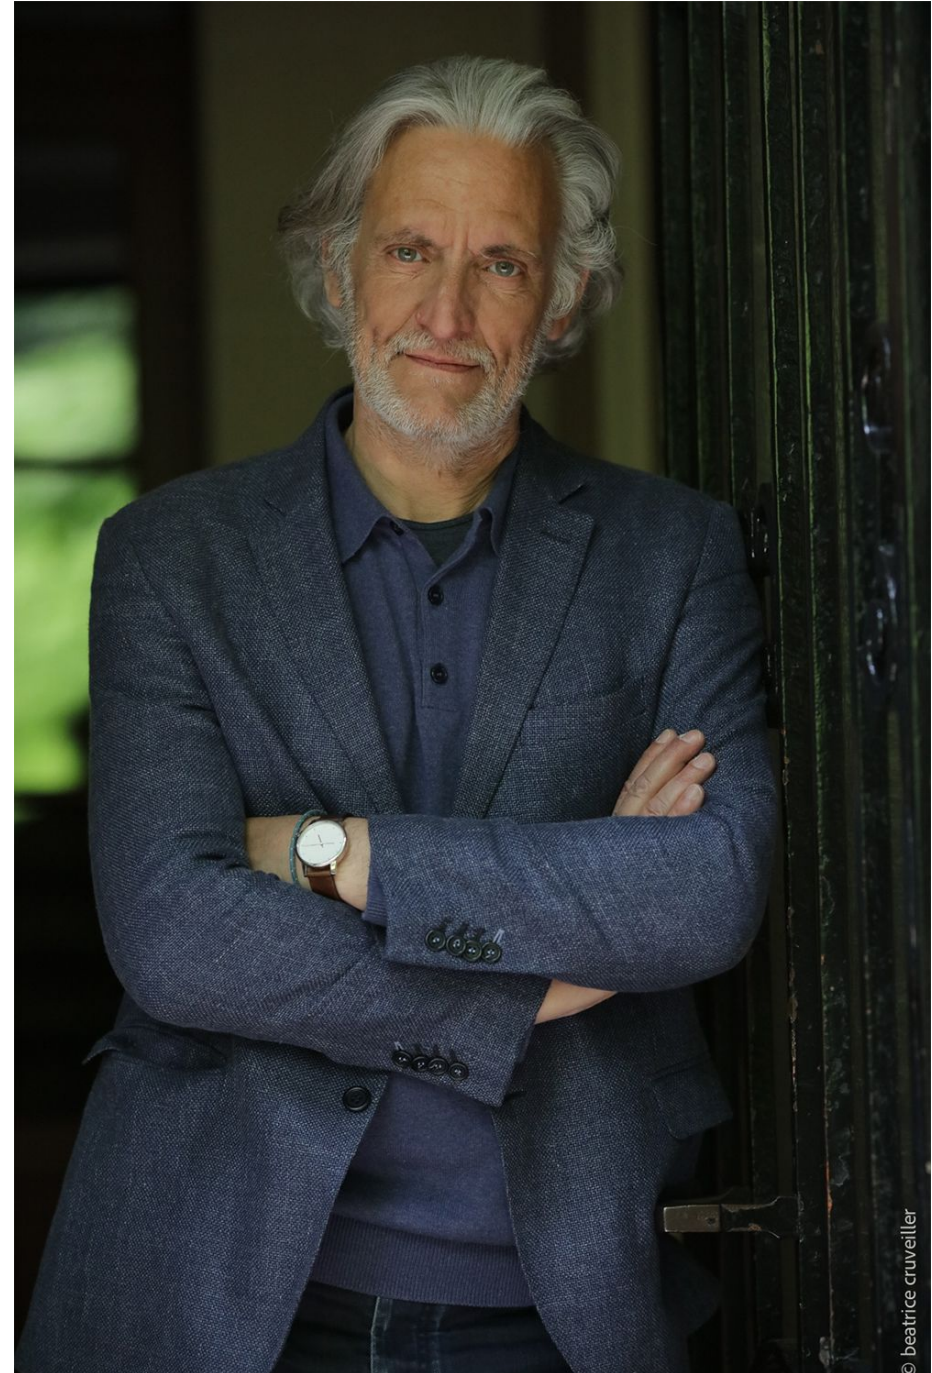

# Laurent Esmenard

Hauteur 191 | Tour de poitrine 109 | Taille 102 | Hanches 103 | Pantalon 44 | Pointure 44 |  
Cheveux Gris | Yeux Verts

**NMM**

# Laurent Esmenard

Hauteur 191 | Tour de poitrine 109 | Taille 102 | Hanches 103 | Pantalon 44 | Pointure 44 |  
Cheveux Gris | Yeux Verts

© beatrice cruveiller

© beatrice cruveiller