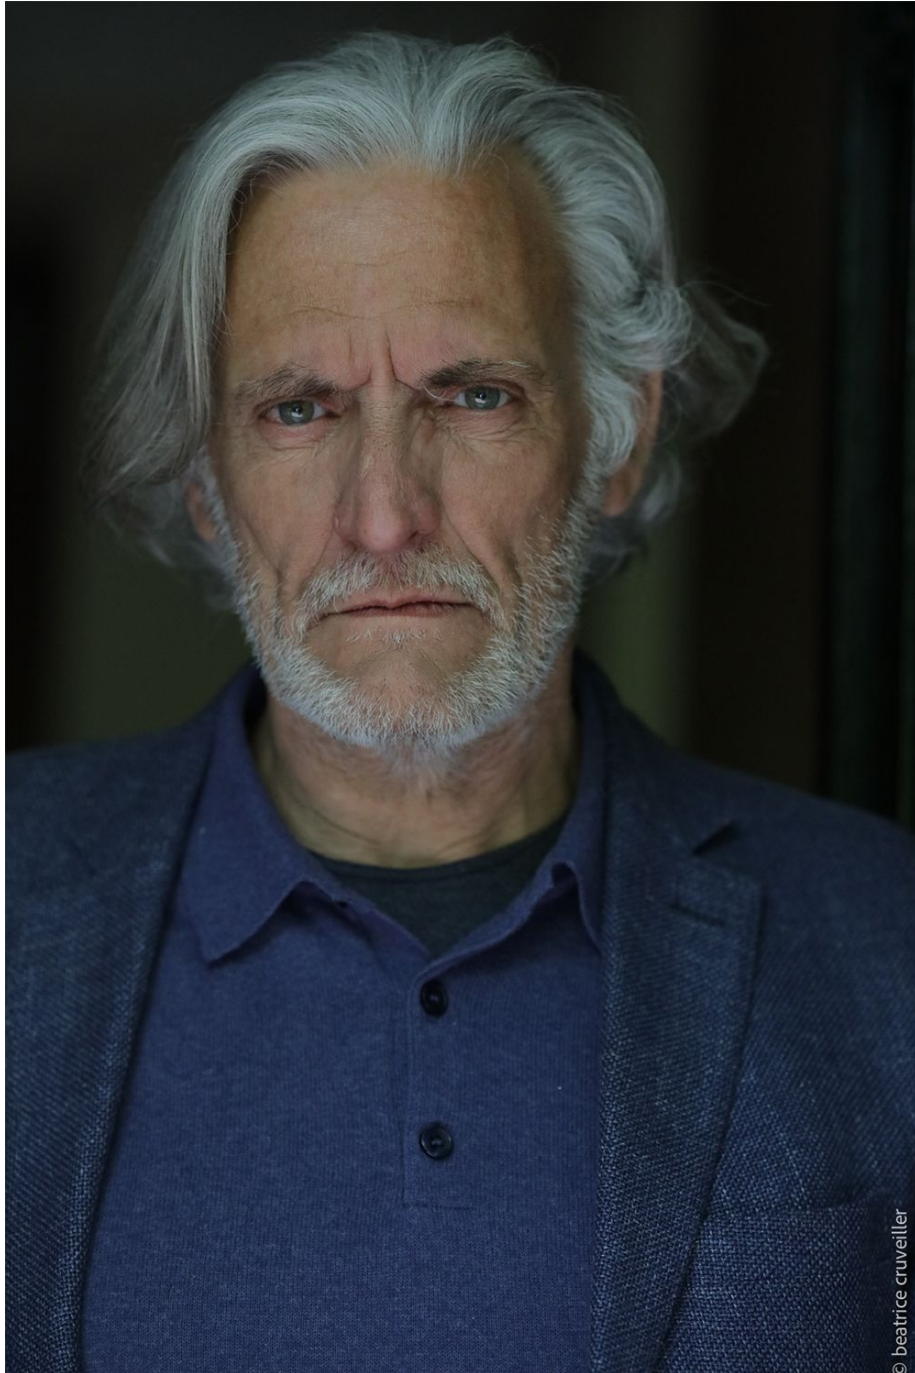

Laurent Esmenard

Hauteur 191 | Tour de poitrine 109 | Taille 102 | Hanches 103 | Pantalon 44 | Pointure 44 |
Cheveux Gris | Yeux Verts