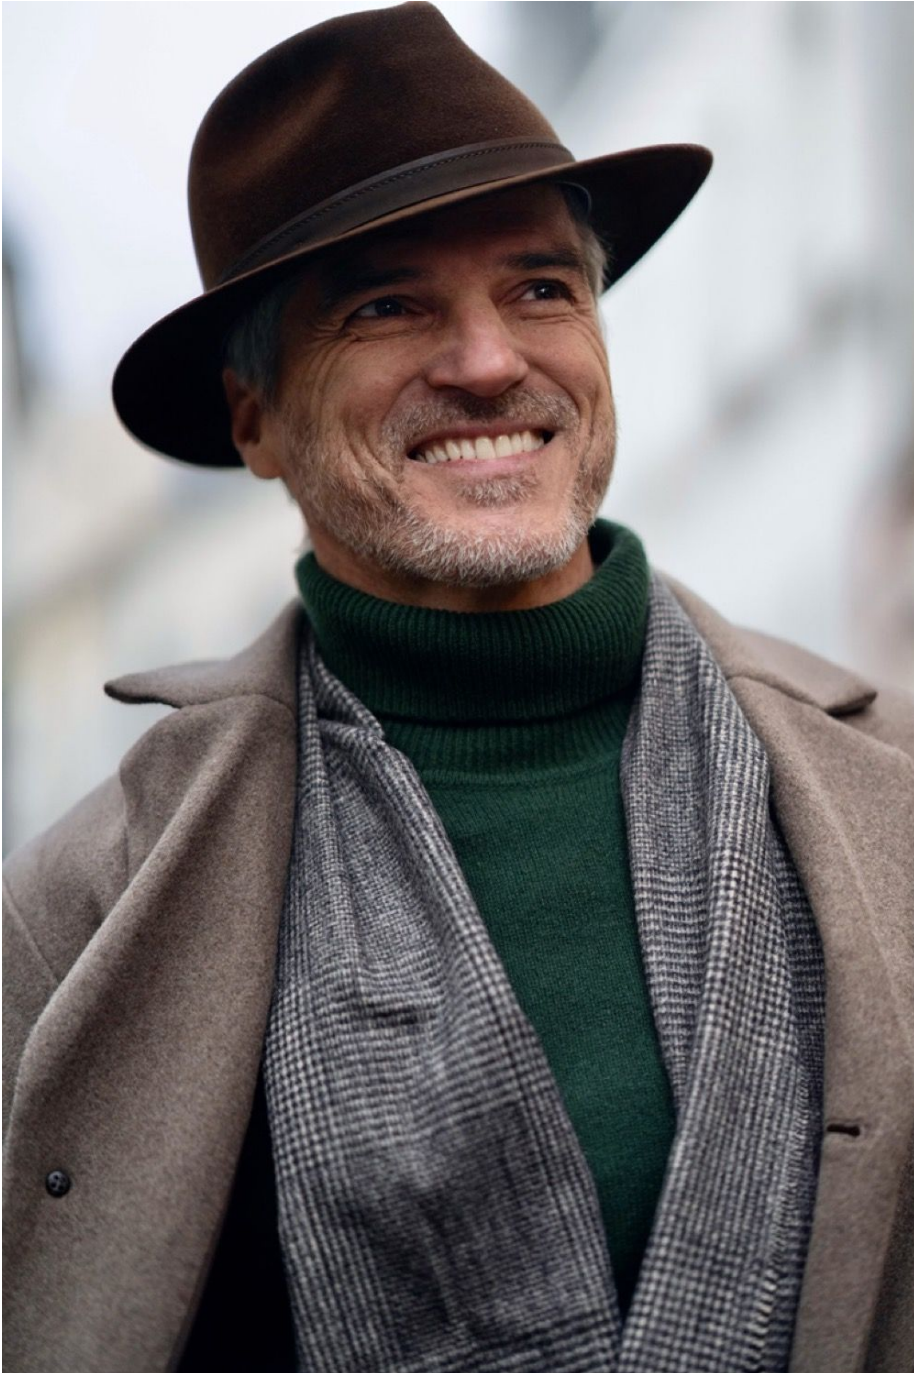

Marc Larnaudie

Hauteur 183 | Tour de poitrine 104 | Taille 84 | Hanches 102 | Veste 52 | Pantalon 42 |
Pointure 43 | Cheveux Poivre & Sel | Yeux Noisettes

MM

Marc Larnaudie

Hauteur 183 | Tour de poitrine 104 | Taille 84 | Hanches 102 | Veste 52 | Pantalon 42 |
Pointure 43 | Cheveux Poivre & Sel | Yeux Noisettes