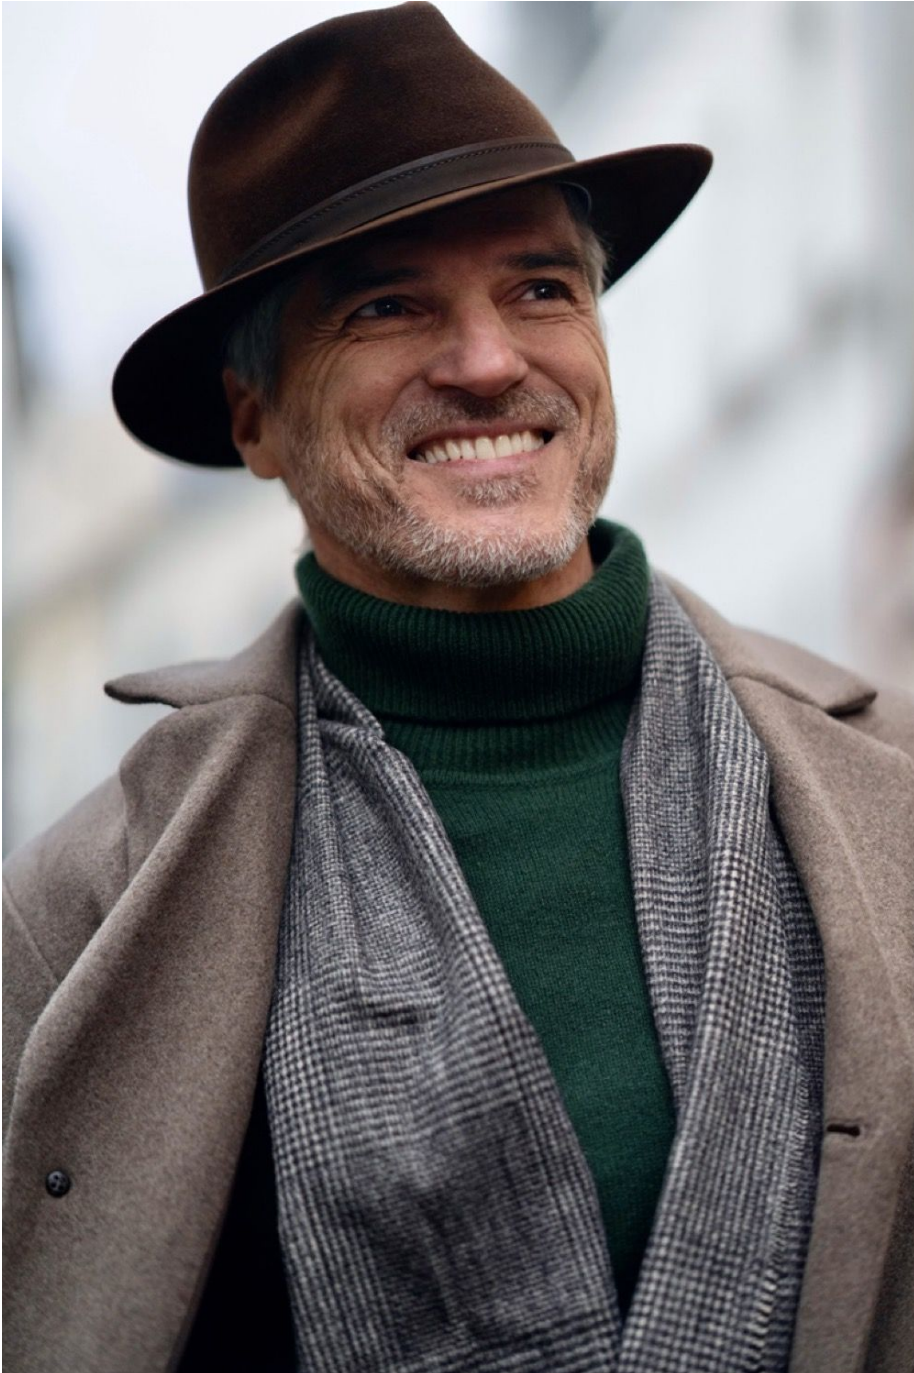

Marc Larnaudie

Hauteur 183 | Tour de poitrine 104 | Taille 84 | Hanches 102 | Veste 52 | Pantalon 42 |
Pointure 43 | Cheveux Poivre & Sel | Yeux Noisettes

NMM

Marc Larnaudie

Hauteur 183 | Tour de poitrine 104 | Taille 84 | Hanches 102 | Veste 52 | Pantalon 42 |
Pointure 43 | Cheveux Poivre & Sel | Yeux Noisettes