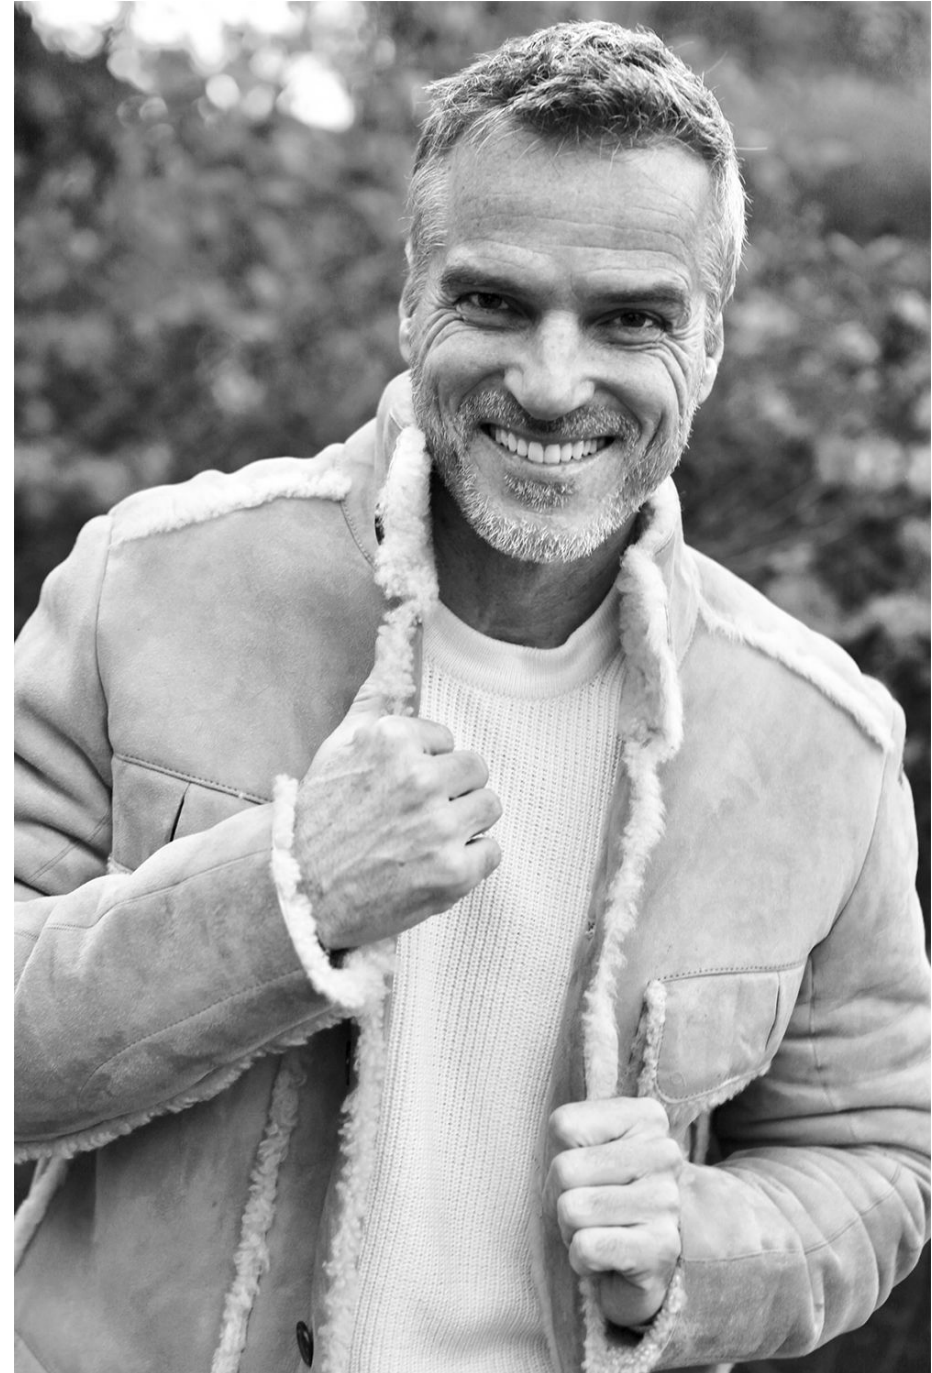

Marc Larnaudie

Hauteur 183 | Tour de poitrine 104 | Taille 84 | Hanches 102 | Veste 52 | Pantalon 42 |
Pointure 43 | Cheveux Poivre & Sel | Yeux Noisettes