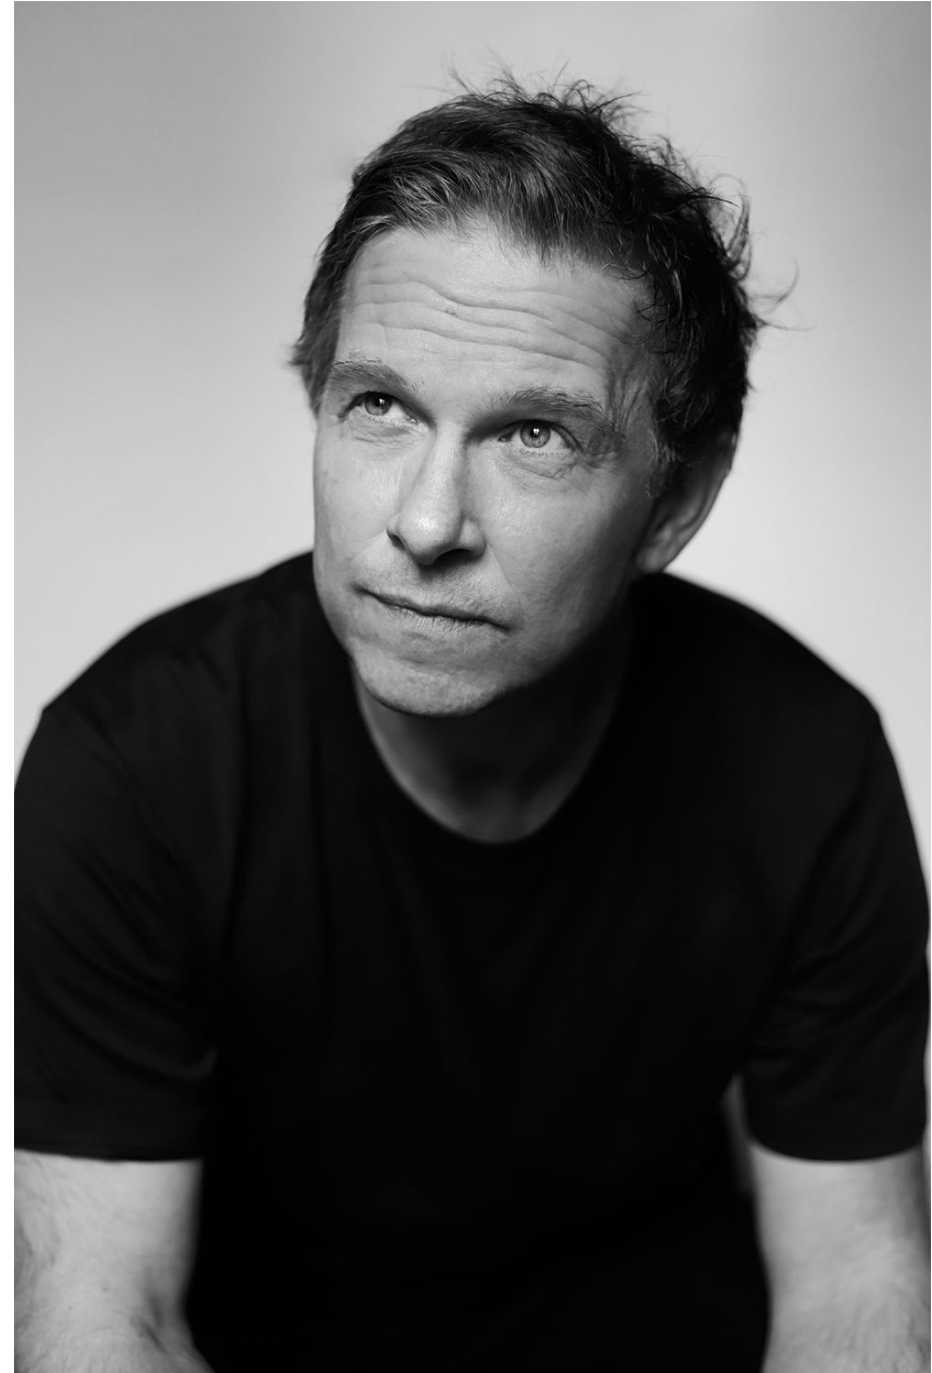

Yann Sundberg

Hauteur 176 | Veste 52 | Pantalon 42 | Cheveux Châtains | Yeux Bleus

NMM

Yann Sundberg

Hauteur 176 | Veste 52 | Pantalon 42 | Cheveux Châtains | Yeux Bleus

Yann Sundberg

Hauteur 176 | Veste 52 | Pantalon 42 | Cheveux Châtains | Yeux Bleus

Yann Sundberg

Hauteur 176 | Veste 52 | Pantalon 42 | Cheveux Châtains | Yeux Bleus

M M