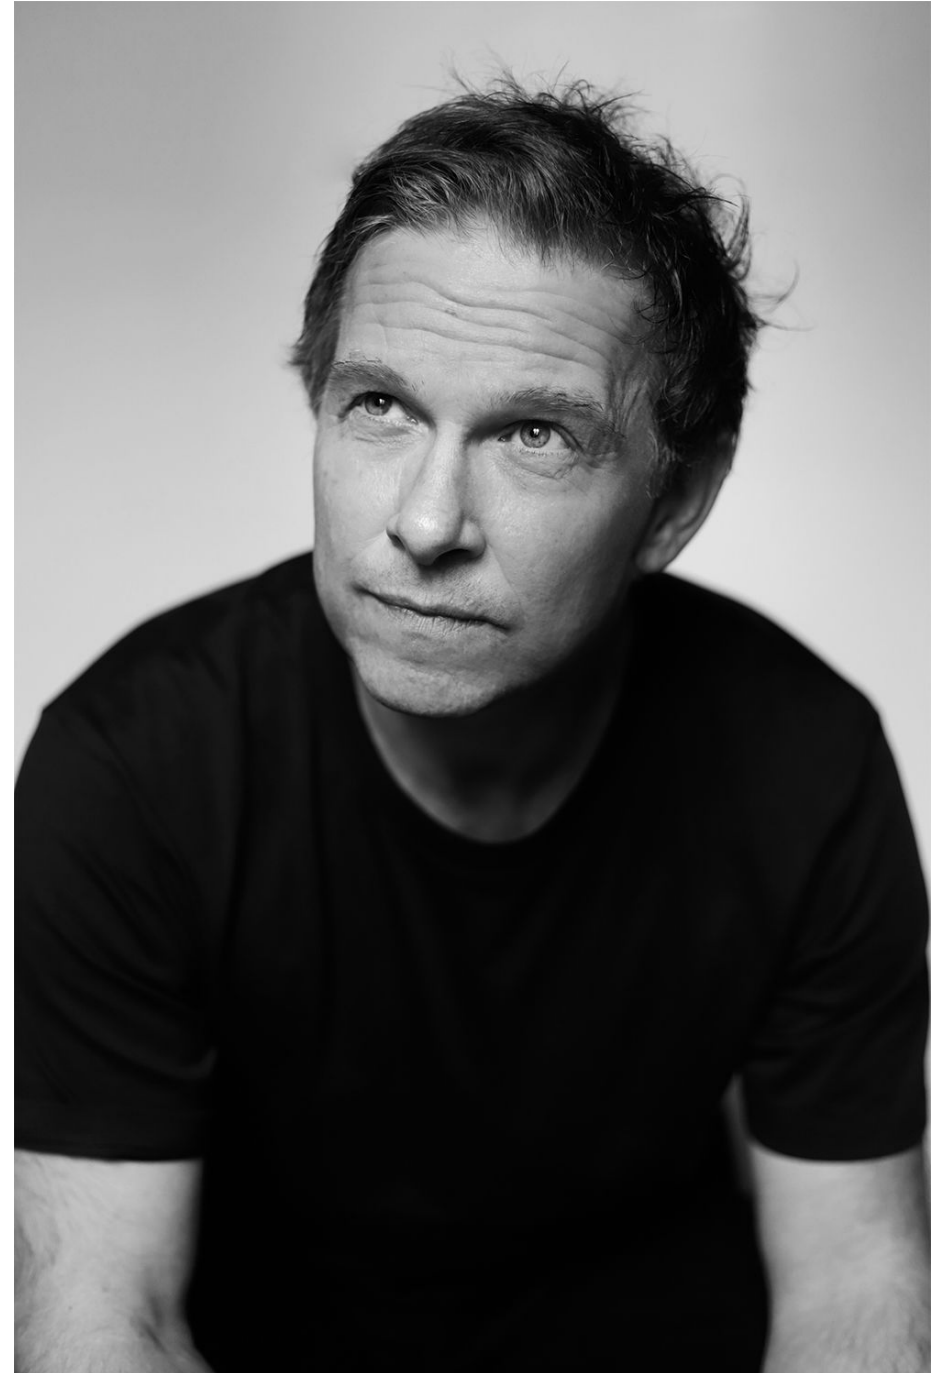

Yann Sundberg

Hauteur 176 | Veste 52 | Pantalon 42 | Cheveux Châtains | Yeux Bleus

NMM

Yann Sundberg

Hauteur 176 | Veste 52 | Pantalon 42 | Cheveux Châtain | Yeux Bleus

Yann Sundberg

Hauteur 176 | Veste 52 | Pantalon 42 | Cheveux Châtains | Yeux Bleus

Yann Sundberg

Hauteur 176 | Veste 52 | Pantalon 42 | Cheveux Châtains | Yeux Bleus

M M