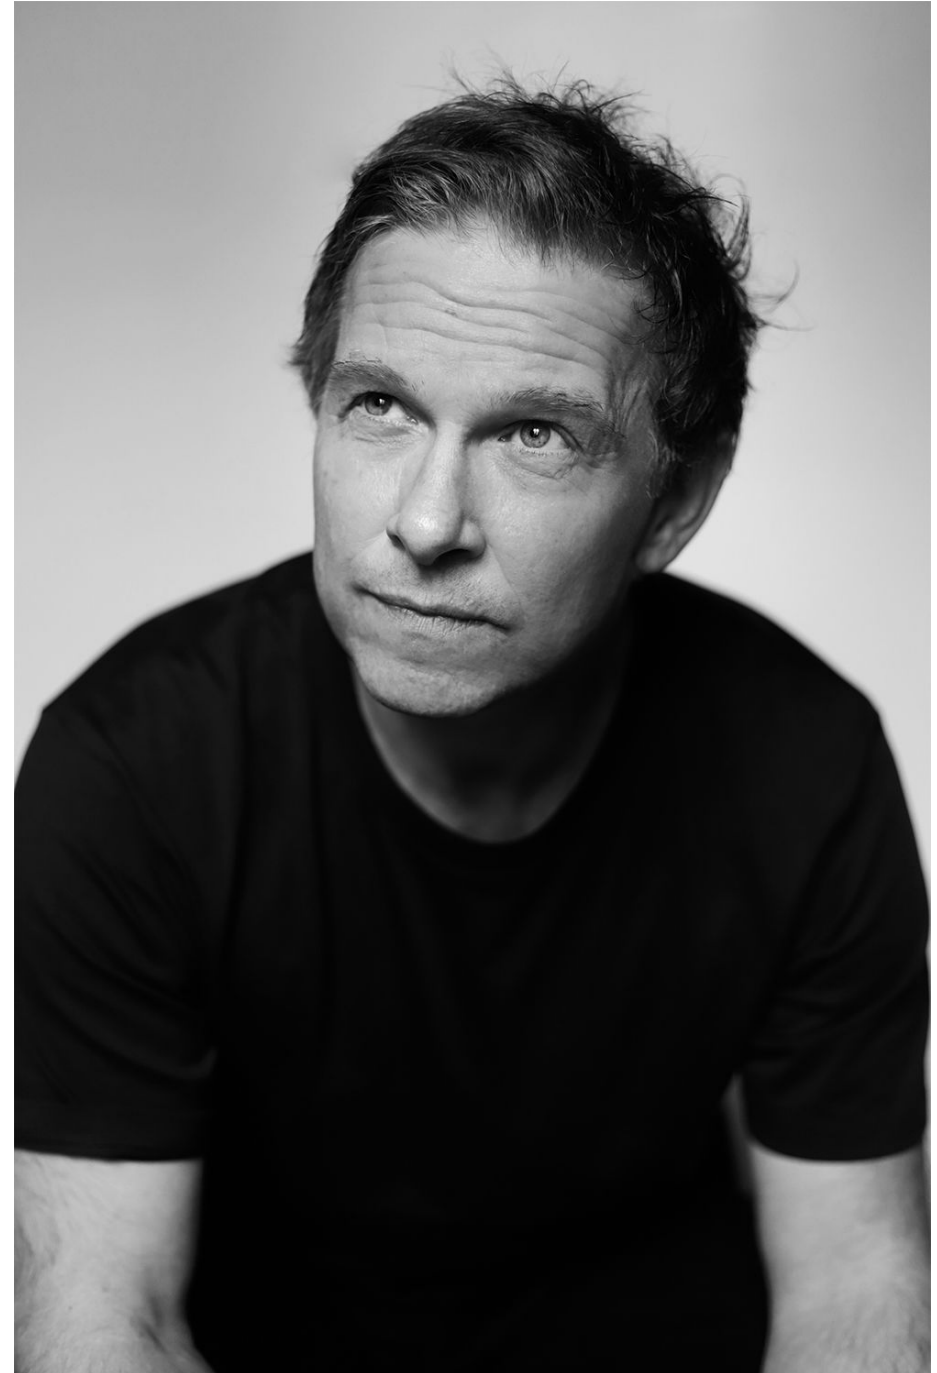

Yann Sundberg

Hauteur 176 | Veste 52 | Pantalon 42 | Cheveux Châtains | Yeux Bleus

NMM

Yann Sundberg

Hauteur 176 | Veste 52 | Pantalon 42 | Cheveux Châtain | Yeux Bleus

Yann Sundberg

Hauteur 176 | Veste 52 | Pantalon 42 | Cheveux Châtains | Yeux Bleus

Yann Sundberg

Hauteur 176 | Veste 52 | Pantalon 42 | Cheveux Châtains | Yeux Bleus

M M