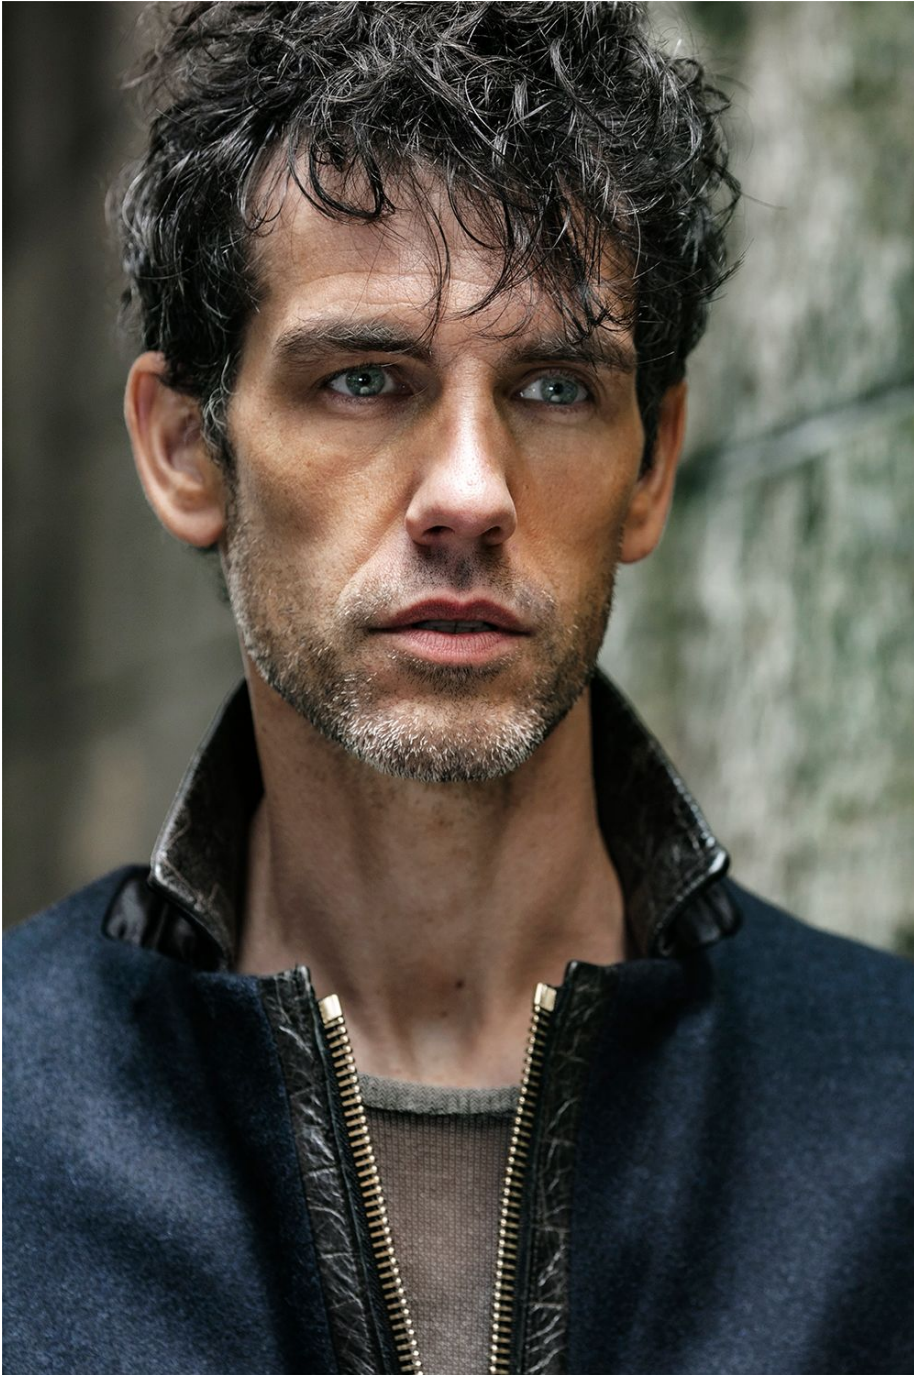

Sébastien Dégut

Hauteur 188 | Tour de poitrine 100 | Taille 82 | Hanches 92 | Veste 52 | Pantalon 40 |
Pointure 44 | Cheveux Noirs | Yeux Bleus

NMM

Sébastien Dégut

Hauteur 188 | Tour de poitrine 100 | Taille 82 | Hanches 92 | Veste 52 | Pantalon 40 |
Pointure 44 | Cheveux Noirs | Yeux Bleus

Sébastien Dégut

Hauteur 188 | Tour de poitrine 100 | Taille 82 | Hanches 92 | Veste 52 | Pantalon 40 |
Pointure 44 | Cheveux Noirs | Yeux Bleus

Sébastien Dégut

Hauteur 188 | Tour de poitrine 100 | Taille 82 | Hanches 92 | Veste 52 | Pantalon 40 |
Pointure 44 | Cheveux Noirs | Yeux Bleus

Sébastien Dégut

Hauteur 188 | Tour de poitrine 100 | Taille 82 | Hanches 92 | Veste 52 | Pantalon 40 |
Pointure 44 | Cheveux Noirs | Yeux Bleus

M M