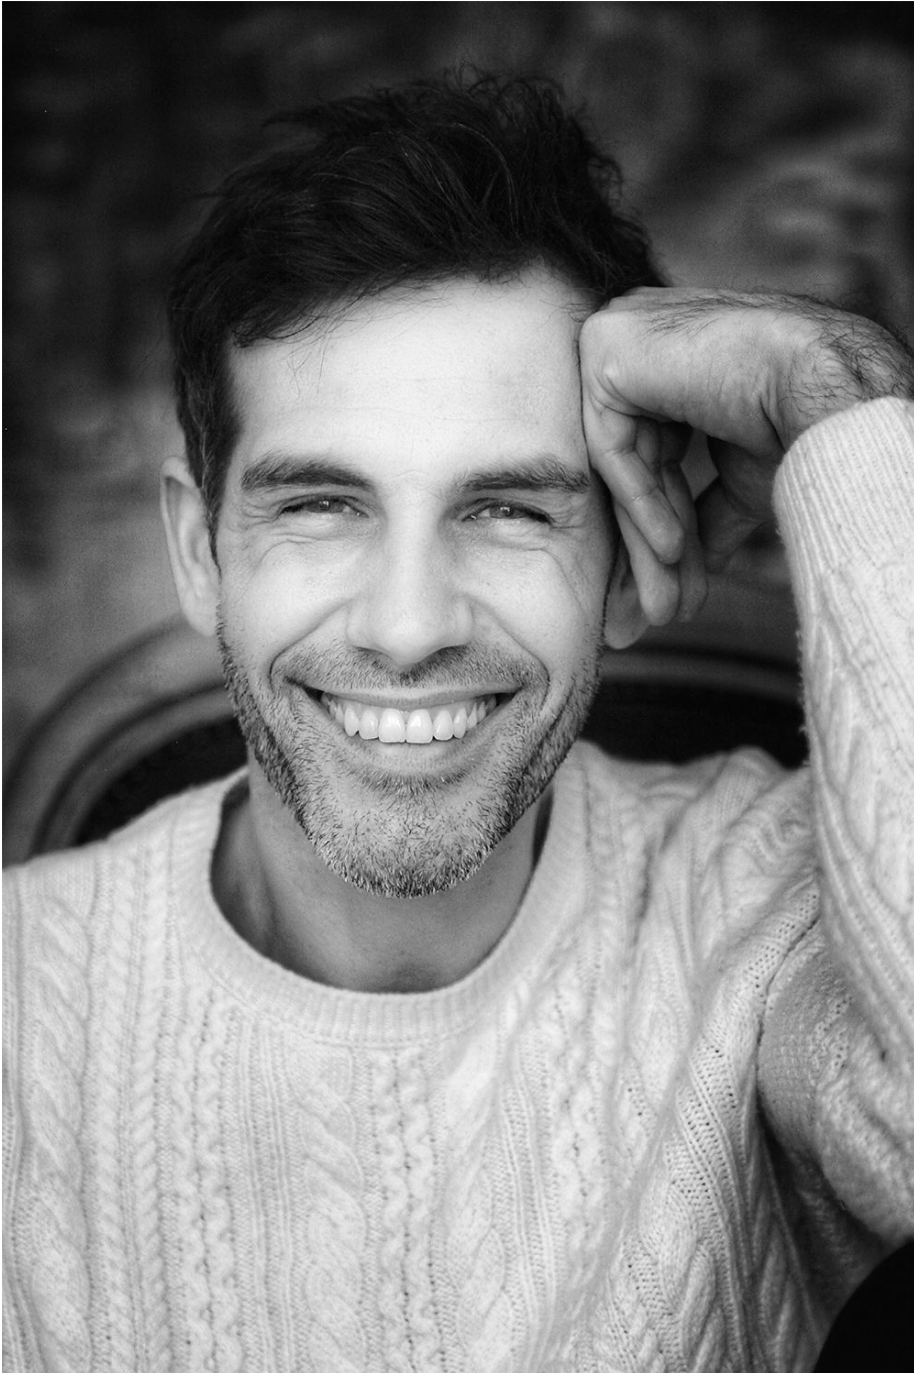

Sébastien Dégut

Hauteur 188 | Tour de poitrine 100 | Taille 82 | Hanches 92 | Veste 52 | Pantalon 40 |
Pointure 44 | Cheveux Noirs | Yeux Bleus

NMM

Sébastien Dégut

Hauteur 188 | Tour de poitrine 100 | Taille 82 | Hanches 92 | Veste 52 | Pantalon 40 |
Pointure 44 | Cheveux Noirs | Yeux Bleus

Sébastien Dégut

Hauteur 188 | Tour de poitrine 100 | Taille 82 | Hanches 92 | Veste 52 | Pantalon 40 |
Pointure 44 | Cheveux Noirs | Yeux Bleus

Sébastien Dégut

Hauteur 188 | Tour de poitrine 100 | Taille 82 | Hanches 92 | Veste 52 | Pantalon 40 |
Pointure 44 | Cheveux Noirs | Yeux Bleus

Sébastien Dégut

Hauteur 188 | Tour de poitrine 100 | Taille 82 | Hanches 92 | Veste 52 | Pantalon 40 |
Pointure 44 | Cheveux Noirs | Yeux Bleus

M M