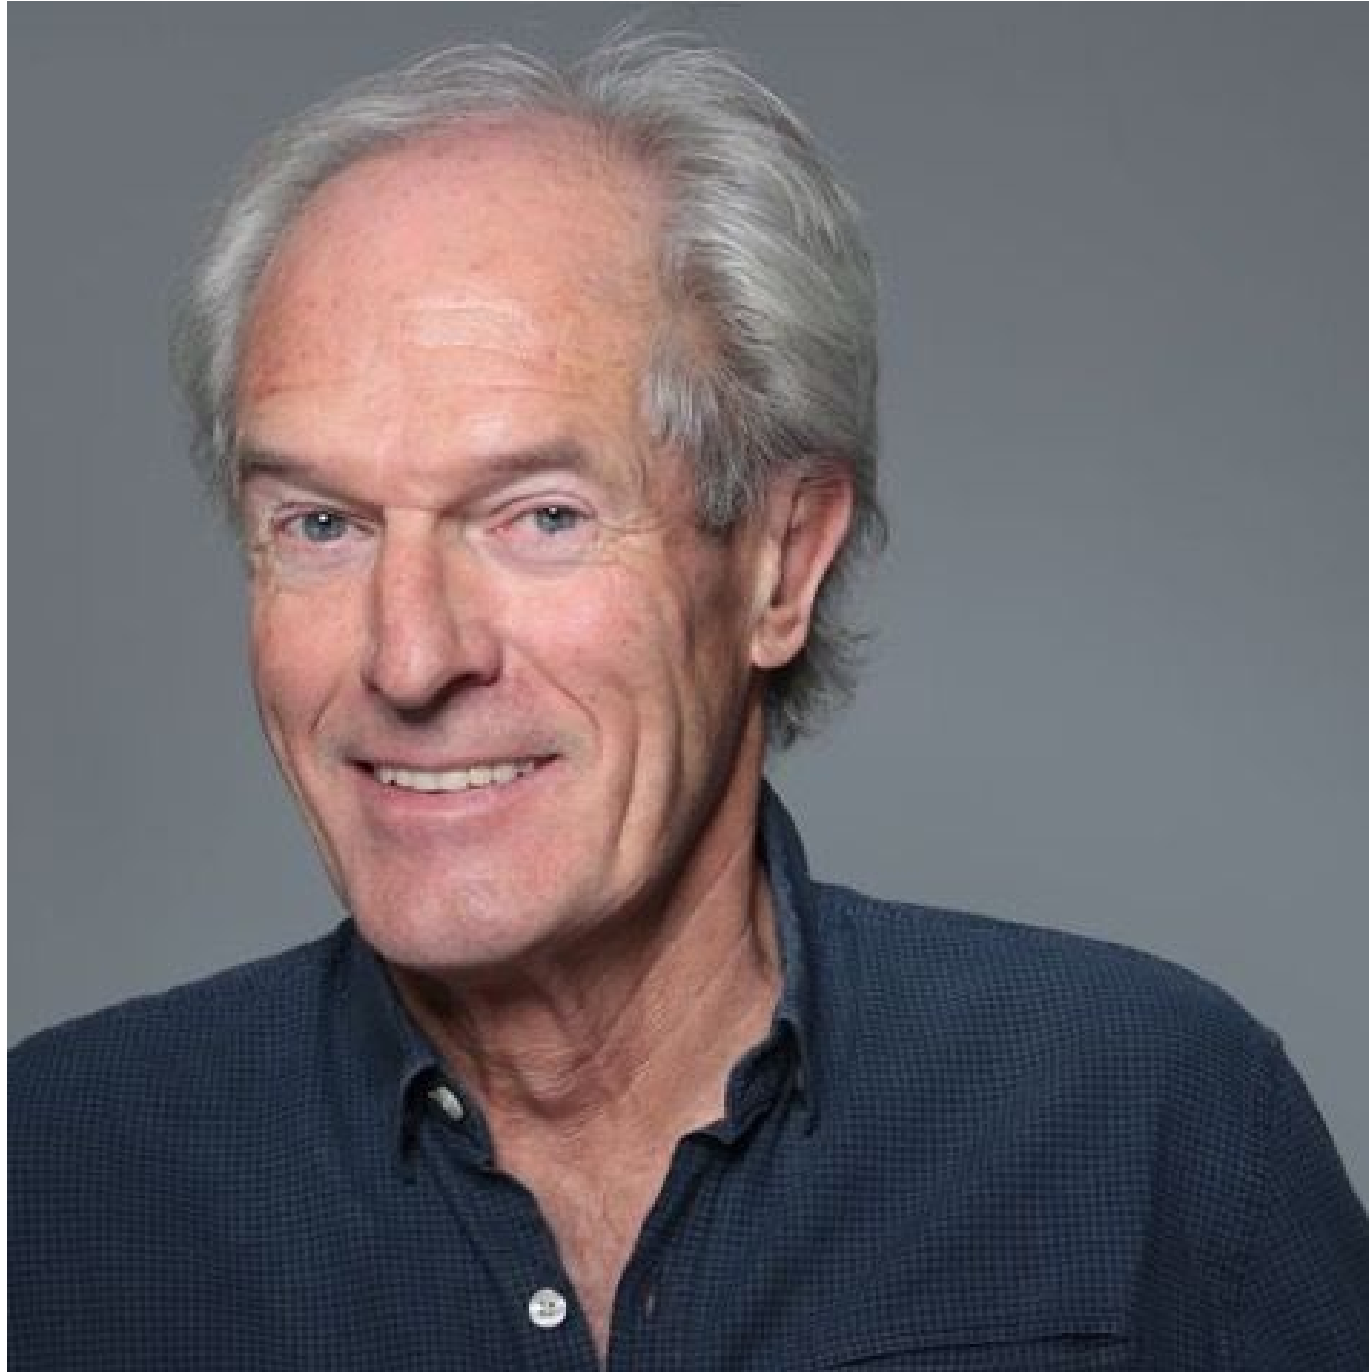

Christian Souchon

Hauteur 190 | Tour de poitrine 110 | Taille 95 | Hanches 100 | Veste 54 | Pantalon 42 |
Pointure 43 | Cheveux Gris | Yeux Verts

MMMM

Christian Souchon

Hauteur 190 | Tour de poitrine 110 | Taille 95 | Hanches 100 | Veste 54 | Pantalon 42 |
Pointure 43 | Cheveux Gris | Yeux Verts

Christian Souchon

Hauteur 190 | Tour de poitrine 110 | Taille 95 | Hanches 100 | Veste 54 | Pantalon 42 |
Pointure 43 | Cheveux Gris | Yeux Verts

Christian Souchon

Hauteur 190 | Tour de poitrine 110 | Taille 95 | Hanches 100 | Veste 54 | Pantalon 42 |
Pointure 43 | Cheveux Gris | Yeux Verts