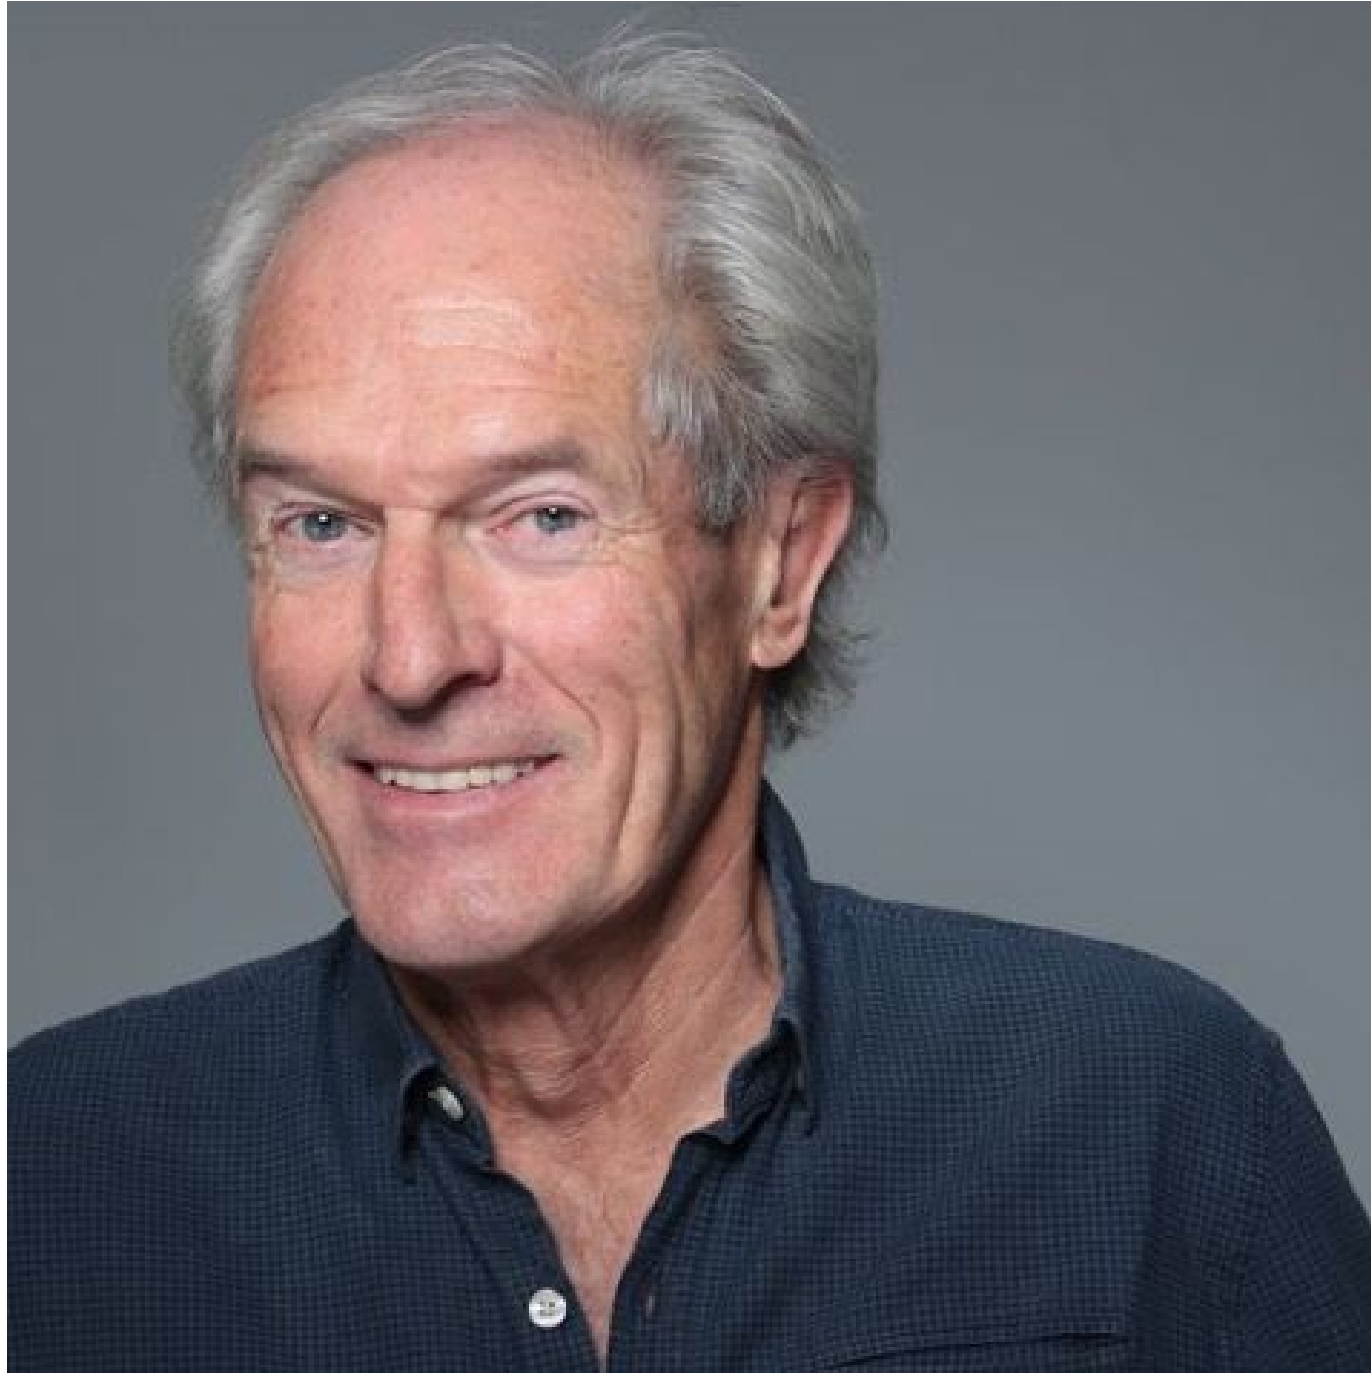

Christian Souchon

Hauteur 190 | Tour de poitrine 110 | Taille 95 | Hanches 100 | Veste 54 | Pantalon 42 |
Pointure 43 | Cheveux Gris | Yeux Verts

MMMM

Christian Souchon

Hauteur 190 | Tour de poitrine 110 | Taille 95 | Hanches 100 | Veste 54 | Pantalon 42 |
Pointure 43 | Cheveux Gris | Yeux Verts

Christian Souchon

Hauteur 190 | Tour de poitrine 110 | Taille 95 | Hanches 100 | Veste 54 | Pantalon 42 |
Pointure 43 | Cheveux Gris | Yeux Verts

Christian Souchon

Hauteur 190 | Tour de poitrine 110 | Taille 95 | Hanches 100 | Veste 54 | Pantalon 42 |
Pointure 43 | Cheveux Gris | Yeux Verts