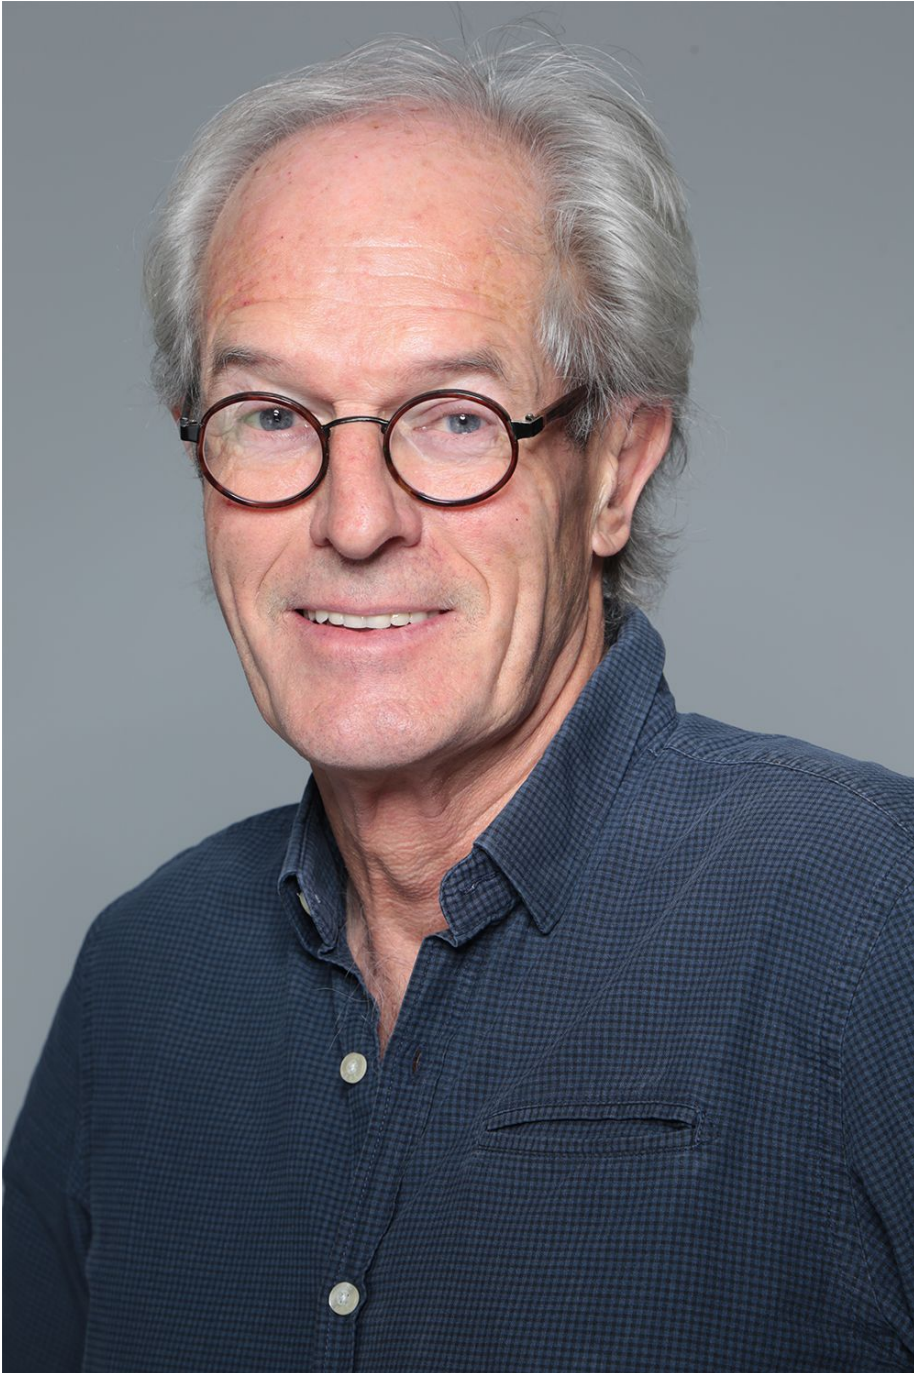

Christian Souchon

Hauteur 190 | Tour de poitrine 110 | Taille 95 | Hanches 100 | Veste 54 | Pantalon 42 |
Pointure 43 | Cheveux Gris | Yeux Verts

MMMM

Christian Souchon

Hauteur 190 | Tour de poitrine 110 | Taille 95 | Hanches 100 | Veste 54 | Pantalon 42 |
Pointure 43 | Cheveux Gris | Yeux Verts

Christian Souchon

Hauteur 190 | Tour de poitrine 110 | Taille 95 | Hanches 100 | Veste 54 | Pantalon 42 |
Pointure 43 | Cheveux Gris | Yeux Verts

Christian Souchon

Hauteur 190 | Tour de poitrine 110 | Taille 95 | Hanches 100 | Veste 54 | Pantalon 42 |
Pointure 43 | Cheveux Gris | Yeux Verts