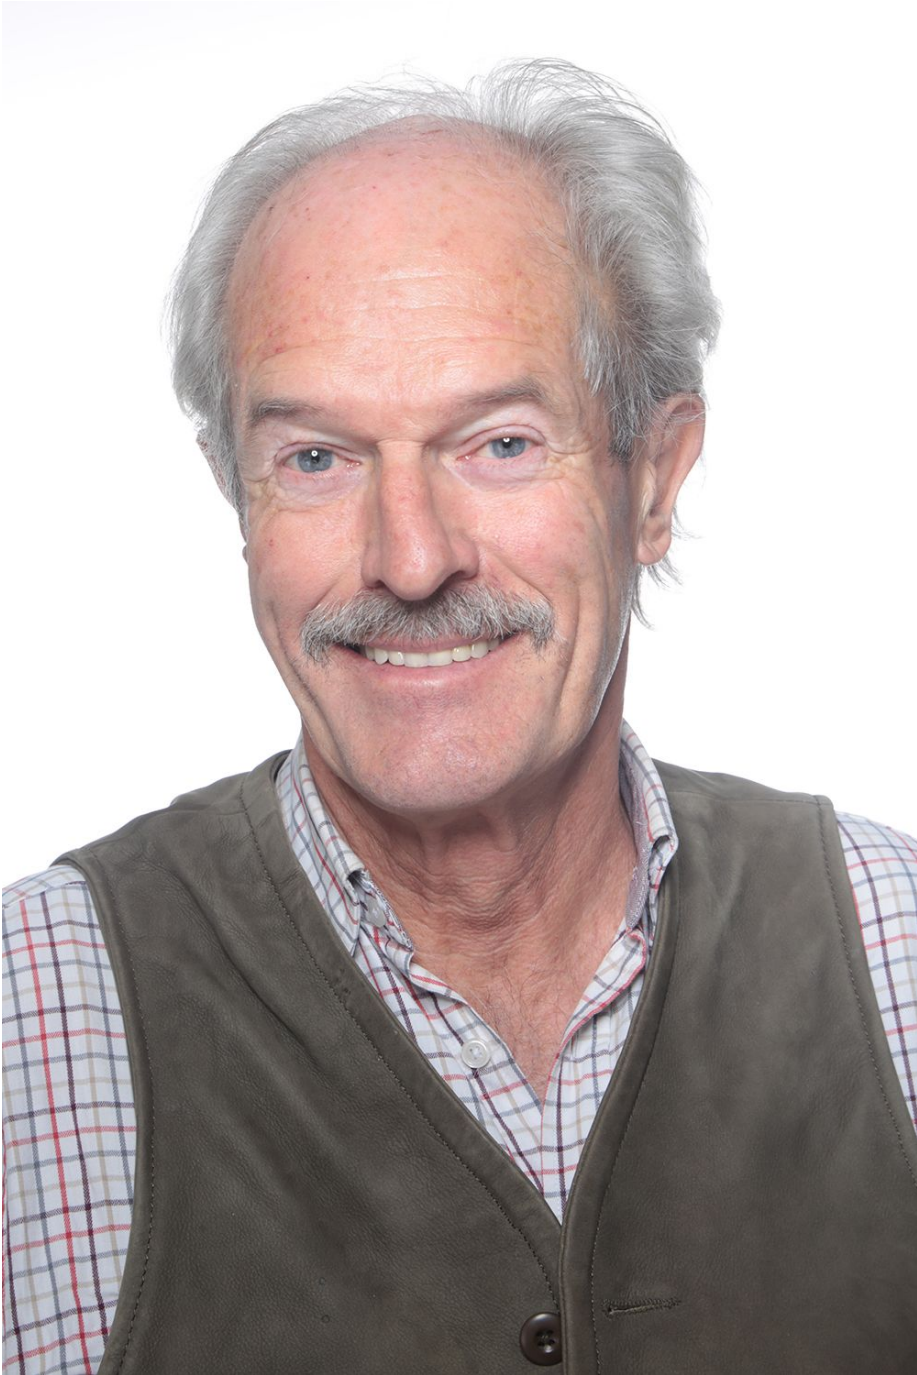

Christian Souchon

Hauteur 190 | Tour de poitrine 110 | Taille 95 | Hanches 100 | Veste 54 | Pantalon 42 |
Pointure 43 | Cheveux Gris | Yeux Verts

NMM