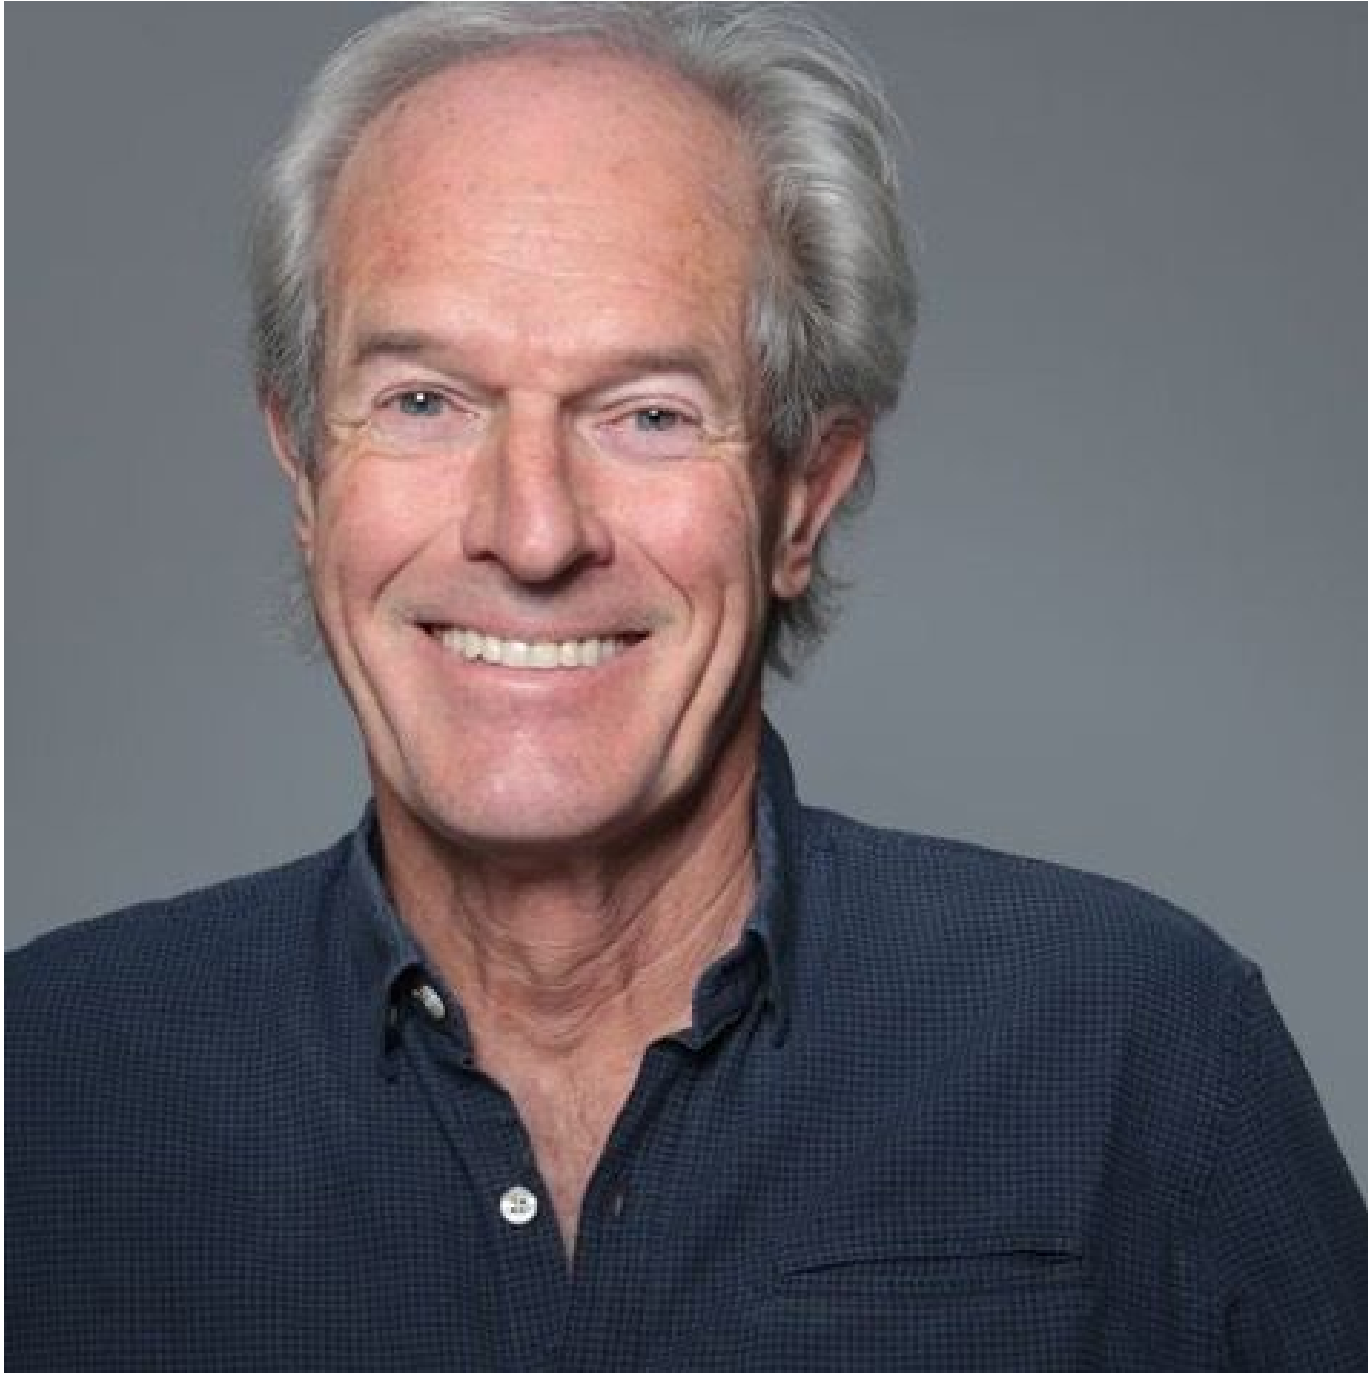

Christian Souchon

Hauteur 190 | Tour de poitrine 110 | Taille 95 | Hanches 100 | Veste 54 | Pantalon 42 |
Pointure 43 | Cheveux Gris | Yeux Verts

MMMM

Christian Souchon

Hauteur 190 | Tour de poitrine 110 | Taille 95 | Hanches 100 | Veste 54 | Pantalon 42 |
Pointure 43 | Cheveux Gris | Yeux Verts

Christian Souchon

Hauteur 190 | Tour de poitrine 110 | Taille 95 | Hanches 100 | Veste 54 | Pantalon 42 |
Pointure 43 | Cheveux Gris | Yeux Verts

Christian Souchon

Hauteur 190 | Tour de poitrine 110 | Taille 95 | Hanches 100 | Veste 54 | Pantalon 42 |
Pointure 43 | Cheveux Gris | Yeux Verts