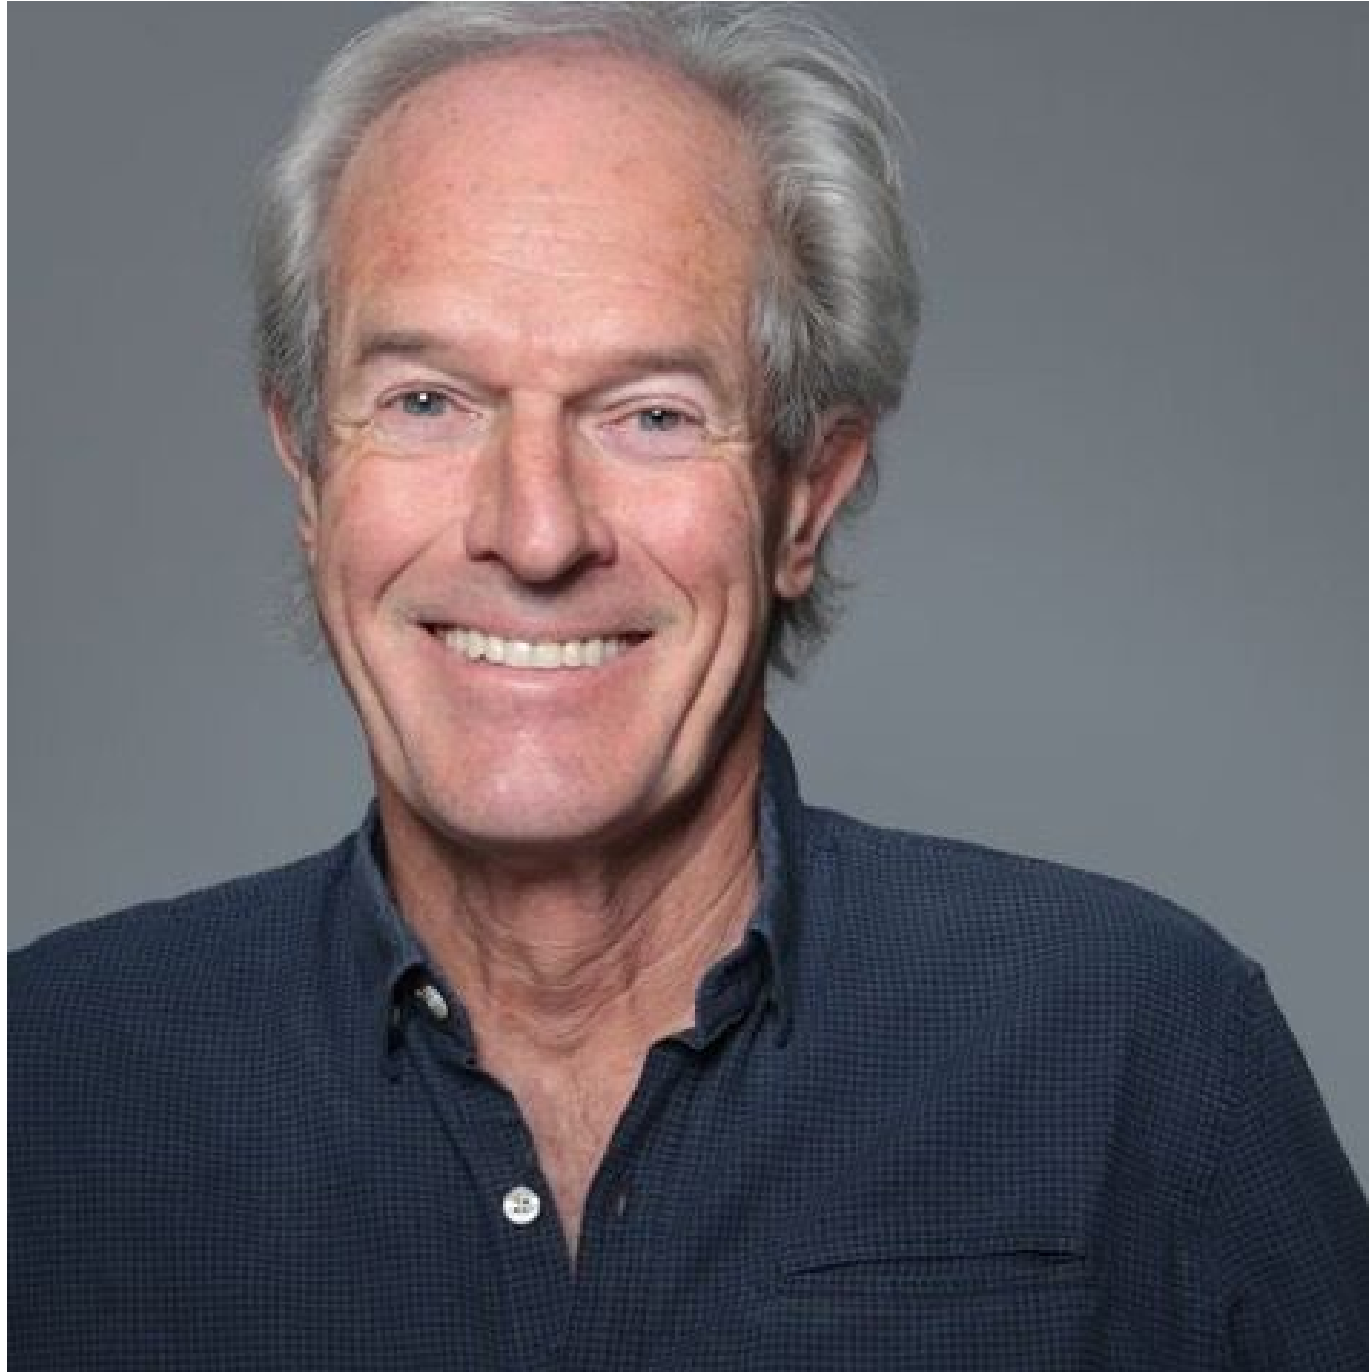

Christian Souchon

Hauteur 190 | Tour de poitrine 110 | Taille 95 | Hanches 100 | Veste 54 | Pantalon 42 |
Pointure 43 | Cheveux Gris | Yeux Verts

MMMM

Christian Souchon

Hauteur 190 | Tour de poitrine 110 | Taille 95 | Hanches 100 | Veste 54 | Pantalon 42 |
Pointure 43 | Cheveux Gris | Yeux Verts

Christian Souchon

Hauteur 190 | Tour de poitrine 110 | Taille 95 | Hanches 100 | Veste 54 | Pantalon 42 |
Pointure 43 | Cheveux Gris | Yeux Verts

Christian Souchon

Hauteur 190 | Tour de poitrine 110 | Taille 95 | Hanches 100 | Veste 54 | Pantalon 42 |
Pointure 43 | Cheveux Gris | Yeux Verts