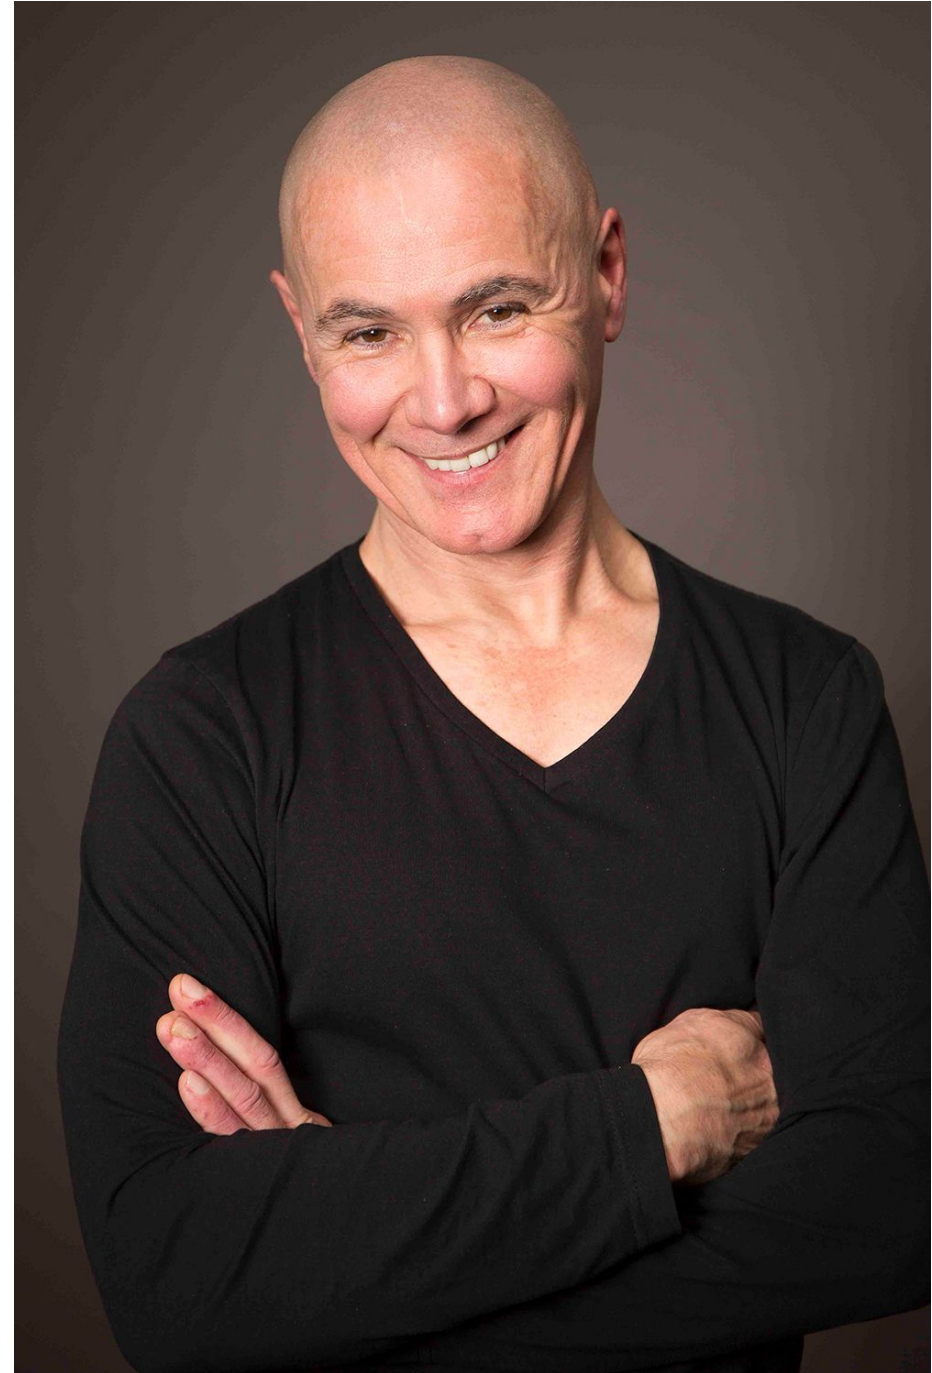

Ben Devie

Hauteur 170 | Veste 52 | Pantalon 42 | Pointure 40 | Cheveux Rasé | Yeux Noisettes

MMMM

Ben Devie

Hauteur 170 | Veste 52 | Pantalon 42 | Pointure 40 | Cheveux Rasé | Yeux Noisettes

Ben Devie

Hauteur 170 | Veste 52 | Pantalon 42 | Pointure 40 | Cheveux Rasé | Yeux Noisettes