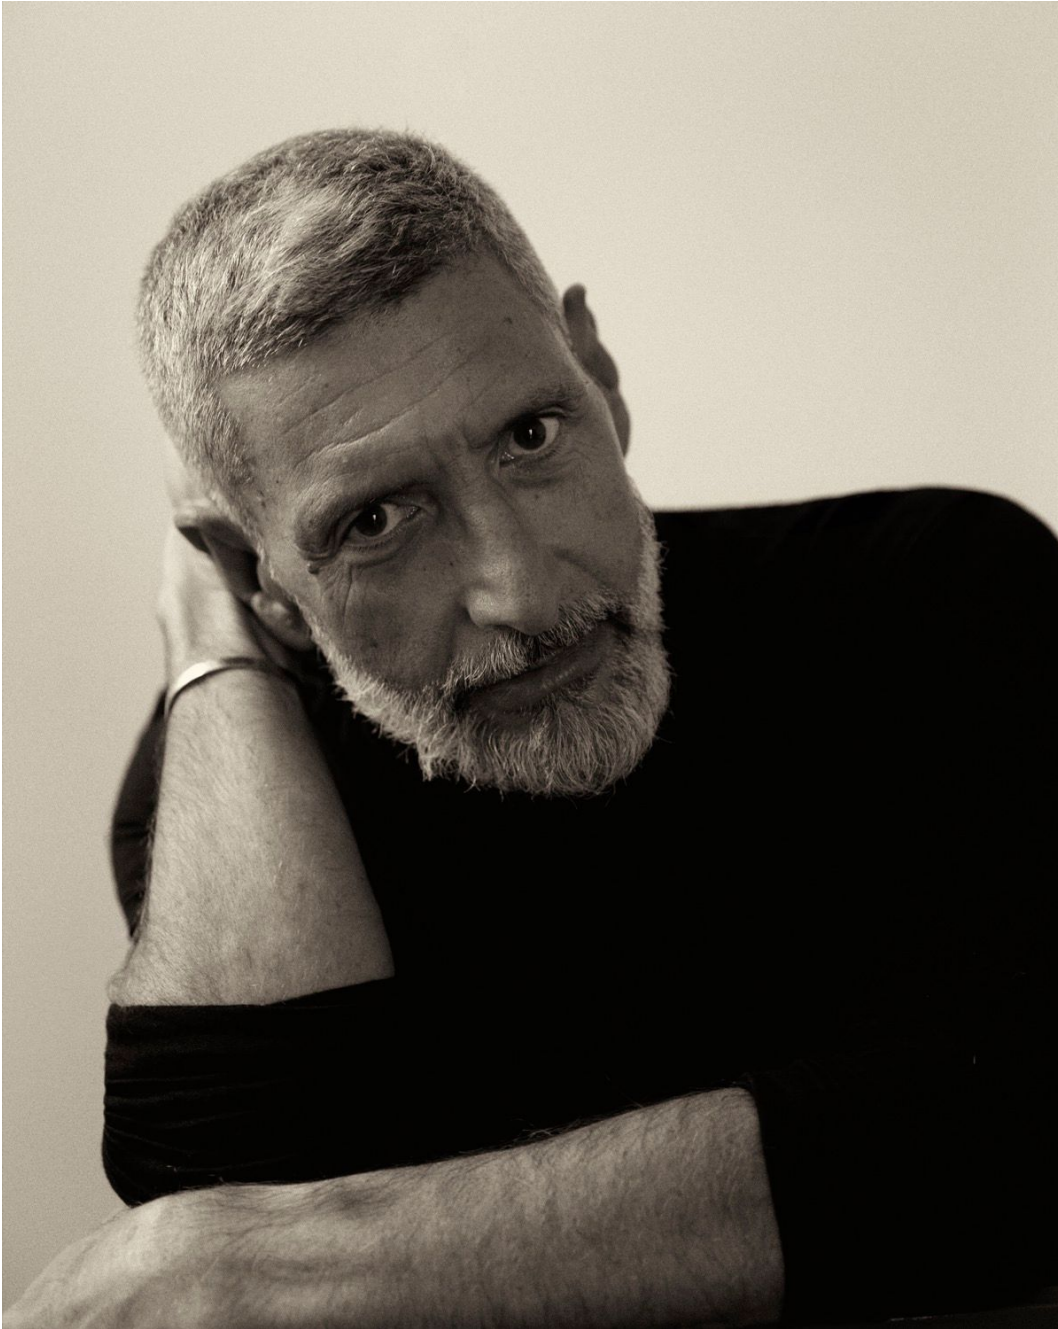

Michel Apelbaum

Hauteur 182 | Tour de poitrine 104 | Taille 88 | Hanches 90 | Veste 50 | Pointure 46 |
Cheveux Gris | Yeux Marrons

NMM

Michel Apelbaum

Hauteur 182 | Tour de poitrine 104 | Taille 88 | Hanches 90 | Veste 50 | Pointure 46 |
Cheveux Gris | Yeux Marrons

Michel Apelbaum

Hauteur 182 | Tour de poitrine 104 | Taille 88 | Hanches 90 | Veste 50 | Pointure 46 |
Cheveux Gris | Yeux Marrons

Michel Apelbaum

Hauteur 182 | Tour de poitrine 104 | Taille 88 | Hanches 90 | Veste 50 | Pointure 46 |
Cheveux Gris | Yeux Marrons