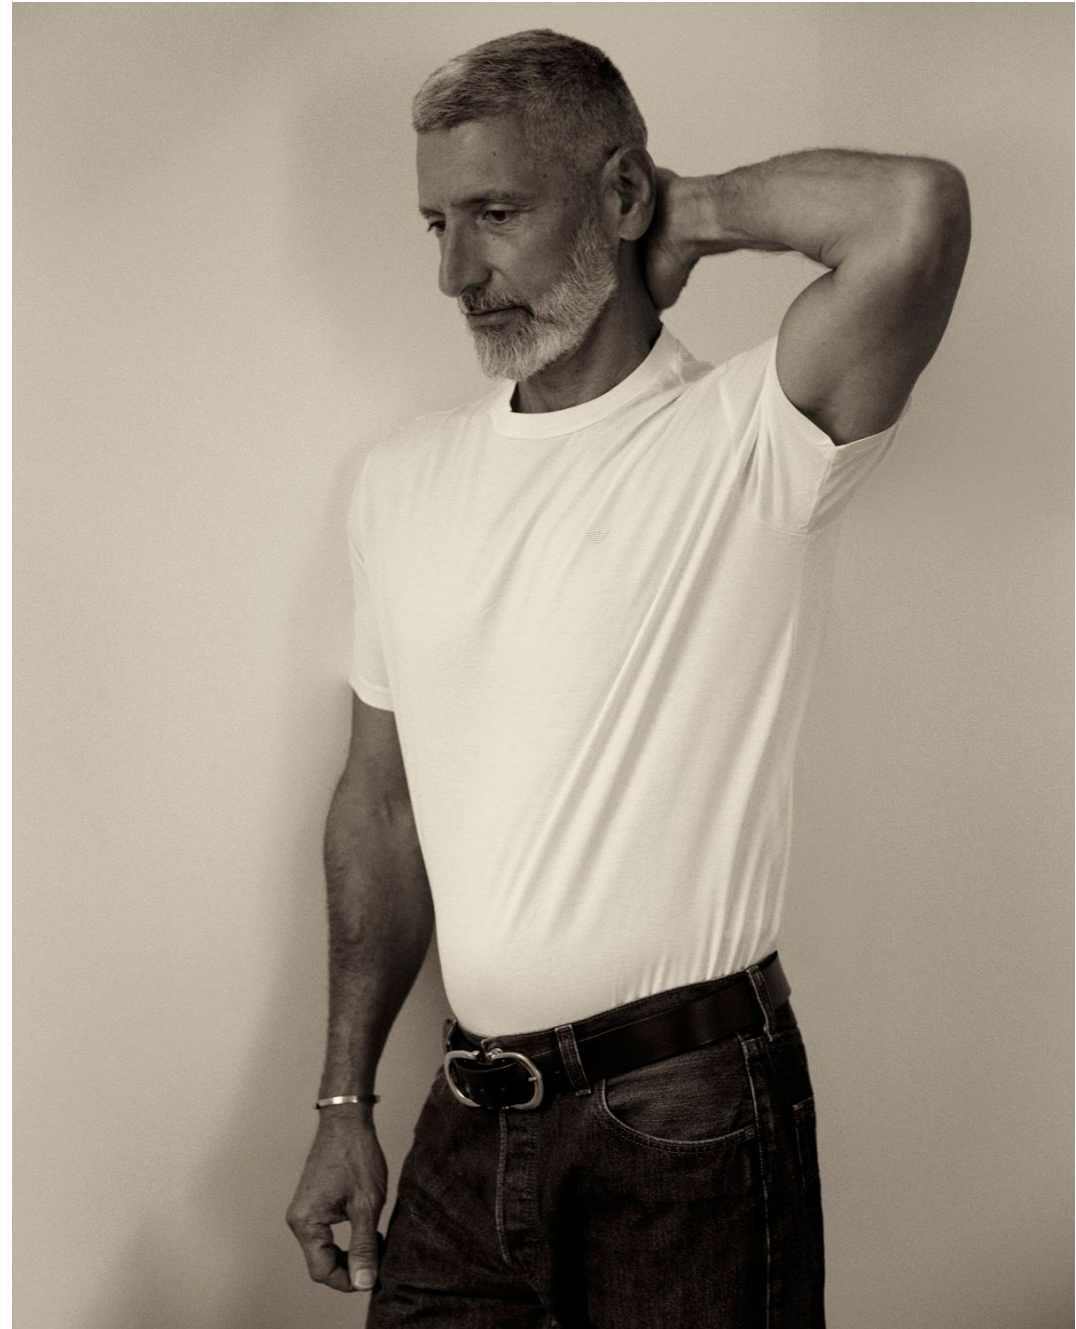

Michel Apelbaum

Hauteur 182 | Tour de poitrine 104 | Taille 88 | Hanches 90 | Veste 50 | Pointure 46 |
Cheveux Gris | Yeux Marrons

Michel Apelbaum

Hauteur 182 | Tour de poitrine 104 | Taille 88 | Hanches 90 | Veste 50 | Pointure 46 |
Cheveux Gris | Yeux Marrons

Michel Apelbaum

Hauteur 182 | Tour de poitrine 104 | Taille 88 | Hanches 90 | Veste 50 | Pointure 46 |
Cheveux Gris | Yeux Marrons

M M