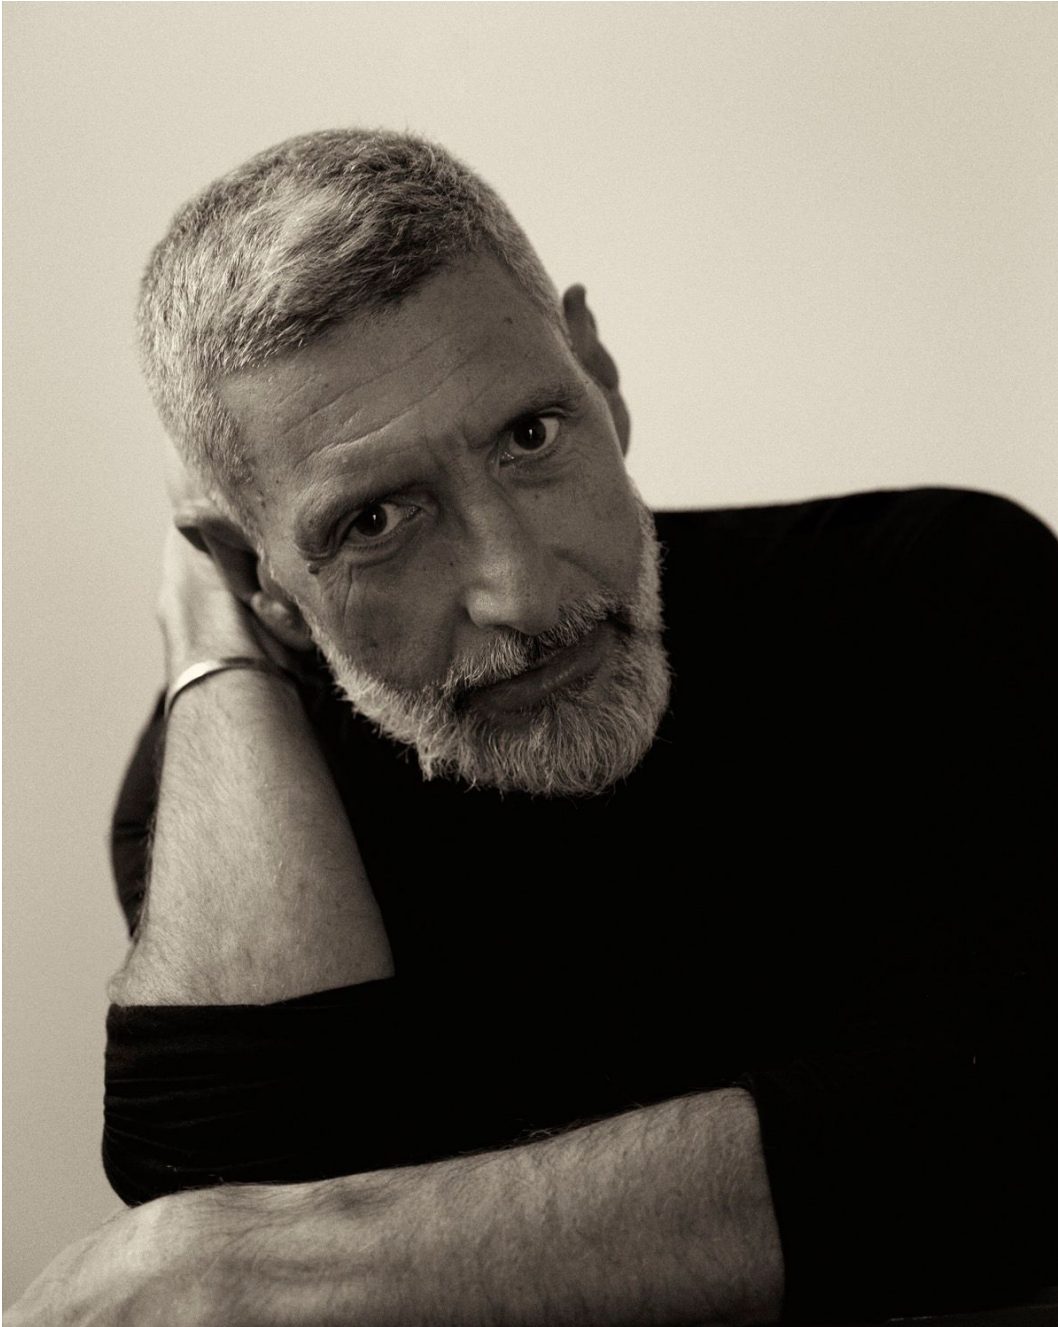

Michel Apelbaum

Hauteur 182 | Tour de poitrine 104 | Taille 88 | Hanches 90 | Veste 50 | Pointure 46 |
Cheveux Gris | Yeux Marrons

NMM

Michel Apelbaum

Hauteur 182 | Tour de poitrine 104 | Taille 88 | Hanches 90 | Veste 50 | Pointure 46 |
Cheveux Gris | Yeux Marrons

Michel Apelbaum

Hauteur 182 | Tour de poitrine 104 | Taille 88 | Hanches 90 | Veste 50 | Pointure 46 |
Cheveux Gris | Yeux Marrons

Michel Apelbaum

Hauteur 182 | Tour de poitrine 104 | Taille 88 | Hanches 90 | Veste 50 | Pointure 46 |
Cheveux Gris | Yeux Marrons