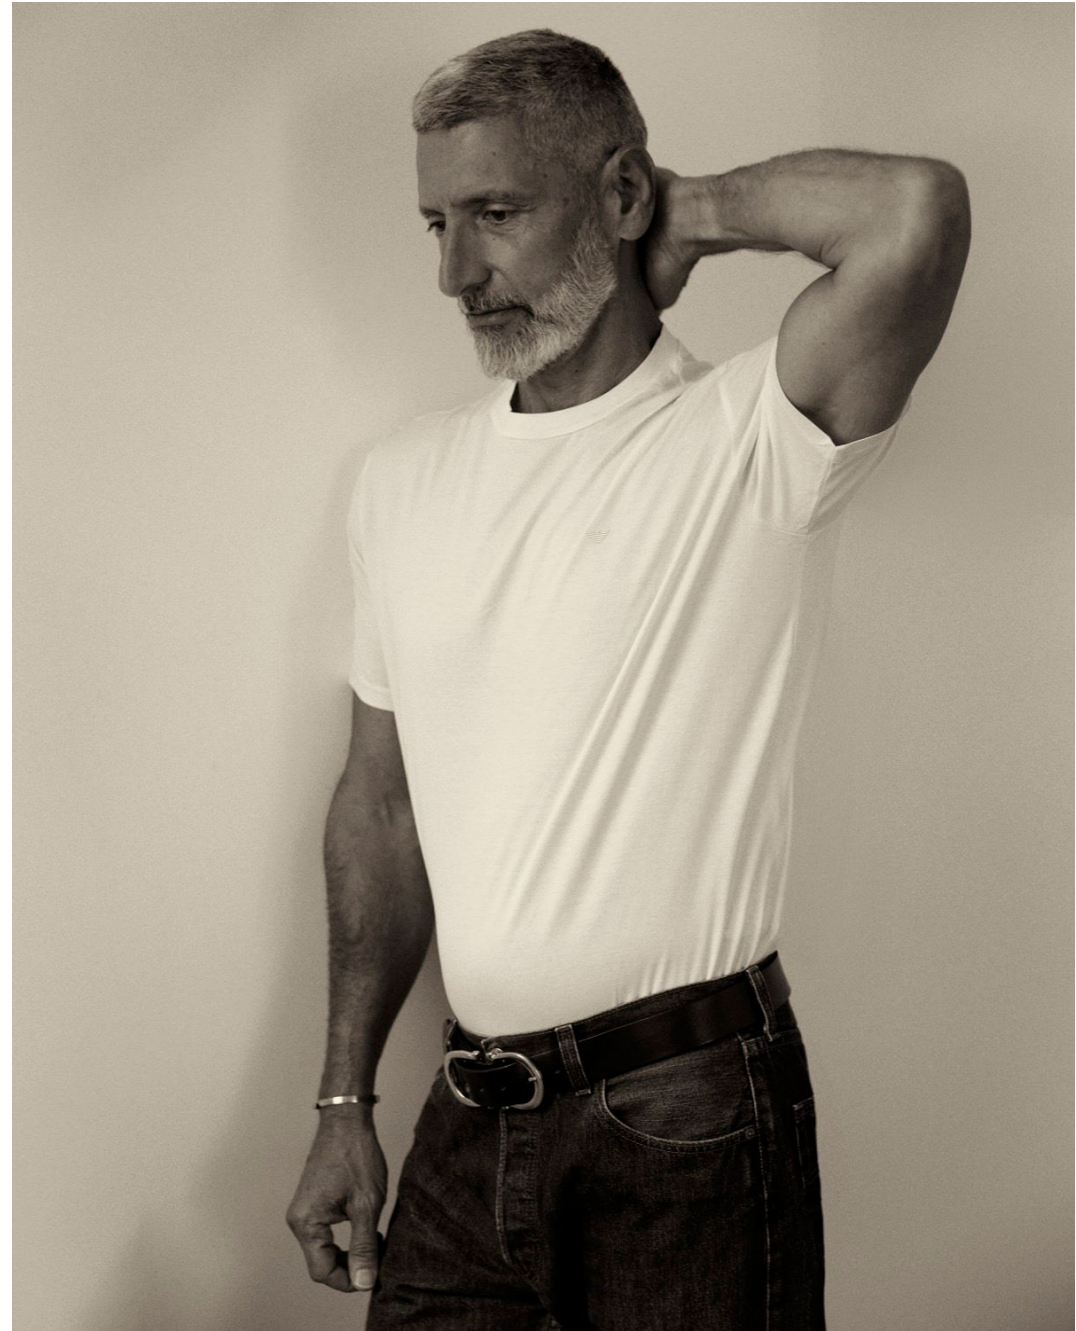

Michel Apelbaum

Hauteur 182 | Tour de poitrine 104 | Taille 88 | Hanches 90 | Veste 50 | Pointure 46 |
Cheveux Gris | Yeux Marrons

Michel Apelbaum

Hauteur 182 | Tour de poitrine 104 | Taille 88 | Hanches 90 | Veste 50 | Pointure 46 |
Cheveux Gris | Yeux Marrons

Michel Apelbaum

Hauteur 182 | Tour de poitrine 104 | Taille 88 | Hanches 90 | Veste 50 | Pointure 46 |
Cheveux Gris | Yeux Marrons

M M