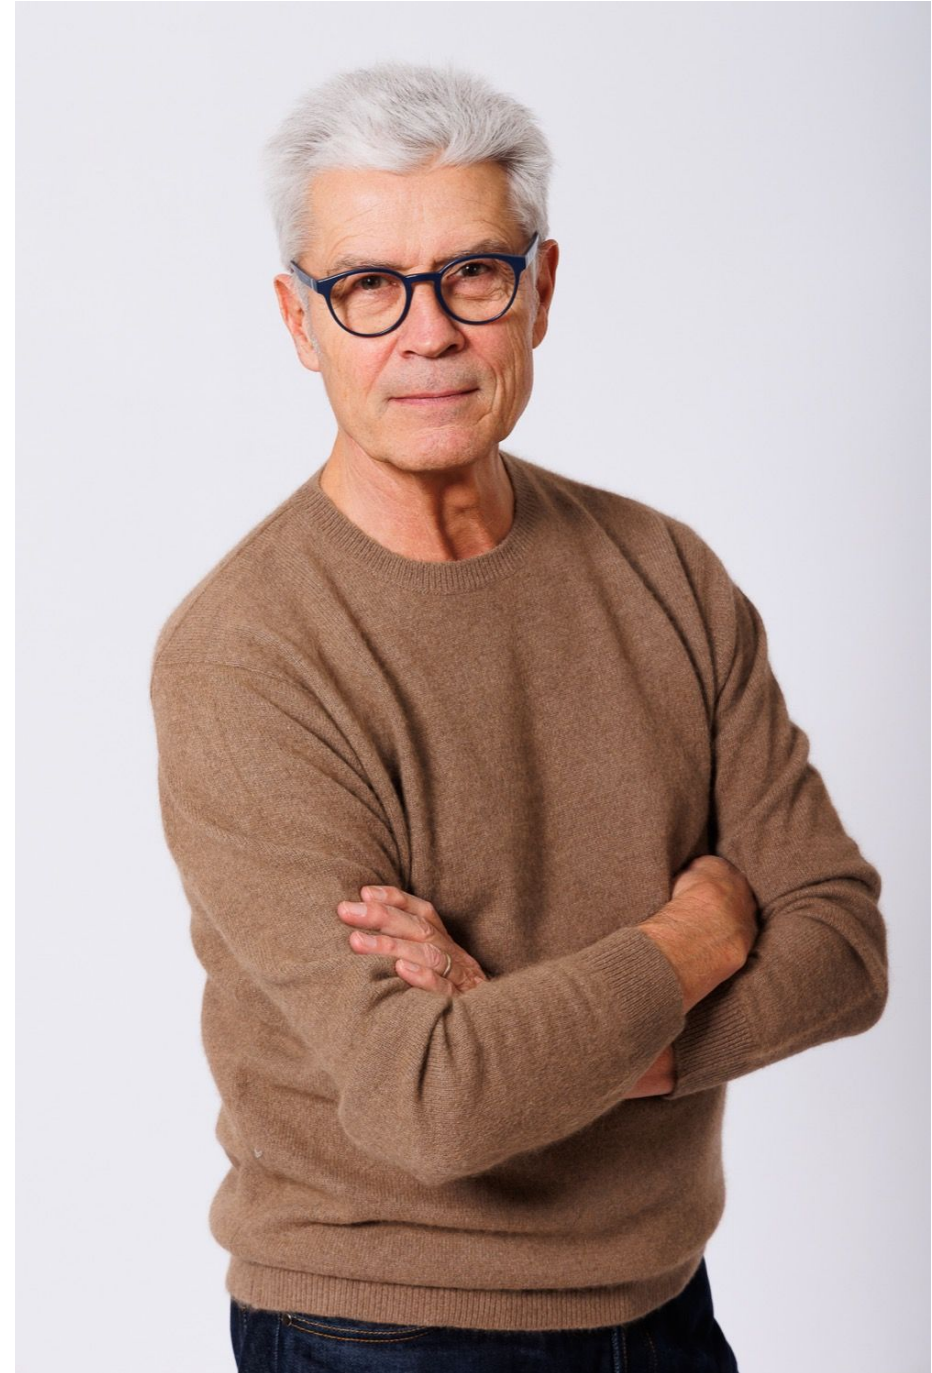

Philippe Serino

Hauteur 182 | Tour de poitrine 102 | Taille 98 | Hanches 102 | Veste 52 | Pantalon 44 |
Pointure 43 | Cheveux Blancs | Yeux Noisettes

MM

Philippe Serino

Hauteur 182 | Tour de poitrine 102 | Taille 98 | Hanches 102 | Veste 52 | Pantalon 44 |
Pointure 43 | Cheveux Blancs | Yeux Noisettes

Philippe Serino

Hauteur 182 | Tour de poitrine 102 | Taille 98 | Hanches 102 | Veste 52 | Pantalon 44 |
Pointure 43 | Cheveux Blancs | Yeux Noisettes

Philippe Serino

Hauteur 182 | Tour de poitrine 102 | Taille 98 | Hanches 102 | Veste 52 | Pantalon 44 |
Pointure 43 | Cheveux Blancs | Yeux Noisettes

Philippe Serino

Hauteur 182 | Tour de poitrine 102 | Taille 98 | Hanches 102 | Veste 52 | Pantalon 44 |
Pointure 43 | Cheveux Blancs | Yeux Noisettes

M M