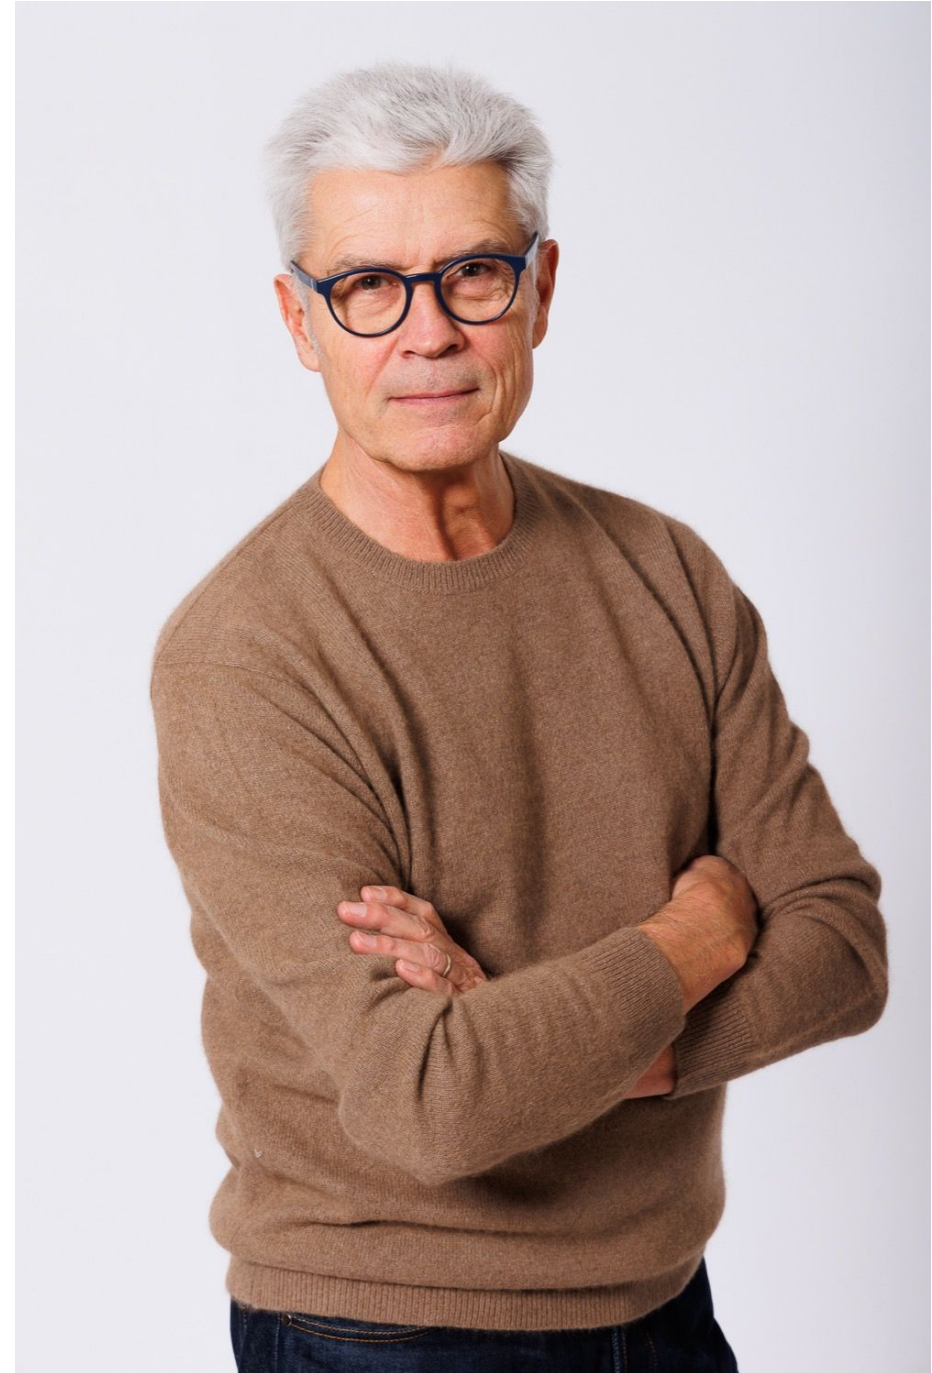

Philippe Serino

Hauteur 182 | Tour de poitrine 102 | Taille 98 | Hanches 102 | Veste 52 | Pantalon 44 |
Pointure 43 | Cheveux Blancs | Yeux Noisettes

NMM

Philippe Serino

Hauteur 182 | Tour de poitrine 102 | Taille 98 | Hanches 102 | Veste 52 | Pantalon 44 |
Pointure 43 | Cheveux Blancs | Yeux Noisettes

Philippe Serino

Hauteur 182 | Tour de poitrine 102 | Taille 98 | Hanches 102 | Veste 52 | Pantalon 44 |
Pointure 43 | Cheveux Blancs | Yeux Noisettes

Philippe Serino

Hauteur 182 | Tour de poitrine 102 | Taille 98 | Hanches 102 | Veste 52 | Pantalon 44 |
Pointure 43 | Cheveux Blancs | Yeux Noisettes

Philippe Serino

Hauteur 182 | Tour de poitrine 102 | Taille 98 | Hanches 102 | Veste 52 | Pantalon 44 |
Pointure 43 | Cheveux Blancs | Yeux Noisettes

M M