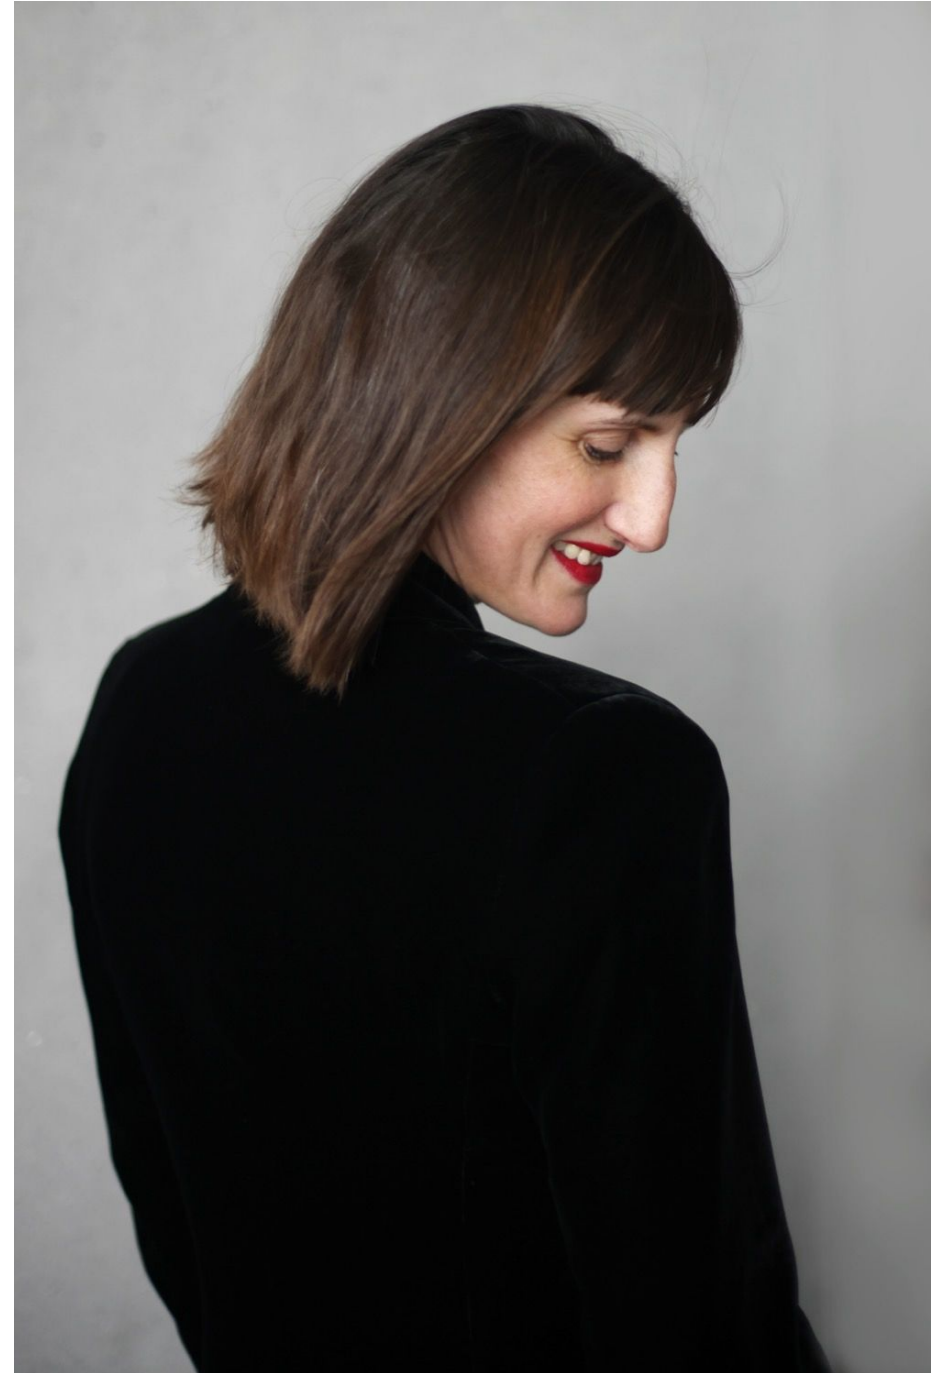

# Anne Sophie Billard

Hauteur 171 | Tour de poitrine 85 | Taille 62 | Hanches 90 | Veste 36 | Pantalon 36 |  
Pointure 40 | Cheveux Châtains | Yeux Bleus

**NMM**

# Anne Sophie Billard

Hauteur 171 | Tour de poitrine 85 | Taille 62 | Hanches 90 | Veste 36 | Pantalon 36 |  
Pointure 40 | Cheveux Châtains | Yeux Bleus

# Anne Sophie Billard

Hauteur 171 | Tour de poitrine 85 | Taille 62 | Hanches 90 | Veste 36 | Pantalon 36 |  
Pointure 40 | Cheveux Châtaines | Yeux Bleus